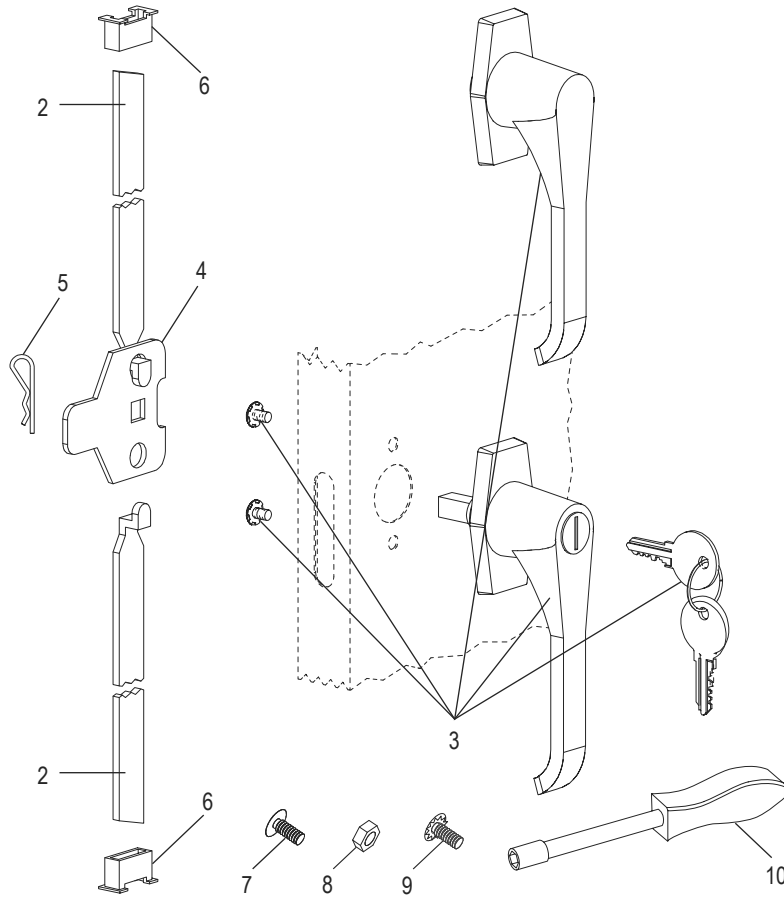

**HEAVY DUTY STORAGE CABINET
– ASSEMBLED****HANDLE ASSEMBLY**

#	DESCRIPTION	QTY.	ULINE PART NO.	MFG. PART NO.
2	Lock Bar (Set of 2)	1	H-1223-#8	043LB
3	Locking Handle with Keys and Dummy Handle (Set)	1	H-2217-HANDL	043LH
4	Locking Cam	1	H-1105-13	944LC
5	Coifer Pin	1	H-2216-CTRPN	CTRPN
6	Lock Bar Guide	2	H-1105-15	944GI
7	Bolt (#8-32 x 3/8")	31	-----	-----
8	Nut (#8-32)	47	-----	-----
9	Bolt with Lock Washer (#8-32 x 1/4")	4	-----	-----
10	Nut Driver	1	H-1224-TOOL2	TOOL2
	Replacement Hardware Pack (Not Included) Bolts #8-32 x 3/8" (72), Nuts #8-32 (72)	1	H-1224-19	HW-72
	Extra Keys (Set of 2) (Not Shown)	1	H-1105-KEYS	944HP

ULINE H-2217A

**GABINETE DE USO PESADO
PARA ALMACENAMIENTO
– ENSAMBLADO**

800-295-5510
uline.mx

ENSAMBLE PRINCIPAL

LISTA DE PARTES DEL ENSAMBLE PRINCIPAL

#	DESCRIPCIÓN	CANT.	NO. DE PARTE DE ULINE	NO. DE PARTE DEL FABRICANTE
1	Repisa – Negra	4	H-1105ADD-BL	301-BLK
1	Repisa – Gris	4	H-1105ADD-GR	301-MGY
1	Repisa – Canela	4	H-1105ADD-T	301-CPY
	Pintura para Retoque – Negra (No se Muestra)	1	H-5361	-----
	Pintura para Retoque – Gris (No se Muestra)	1	H-5362	LTUP-2-MGY
	Pintura para Retoque – Canela (No se Muestra)	1	H-5364	LTUP-1-CPY

**GABINETE DE USO PESADO
PARA ALMACENAMIENTO
– ENSAMBLADO**

ENSAMBLE DEL ASA

#	DESCRIPCIÓN	CANT.	NO. DE PARTE DE ULINE	NO. DE PARTE DEL FABRICANTE
2	Barra de Seguridad (Set de 2)	1	H-1223 H-12238 8	043LB
3	Asa de Bloqueo con Llaves y Asa Falsa (Set)	1	H-2217-HANDL	043LH
4	Leva con Seguro	1	H-1105-13	944LC
5	Pasador de Chaveta	1	H-2216-CTRPN	CTRPN
6	Guía de Barra de Seguridad	2	H-1105-15	944GI
7	Perno (#8-32 x 3/8")	31	-----	-----
8	Tuerca (#8-32)	47	-----	-----
9	Perno con Rondana de Seguridad (#8-32 x 1/4")	4	-----	-----
10	Desarmador para Tuercas	1	H-1224-TOOL2	TOOL2
	Paquete de Tornillería de Repuesto (No se Incluye) 72 Pernos #8-32 x 3/8", 72 Tuercas #8-32	1	H-1224-19	HW-72
	Llaves Adicionales (Set de 2) (No se Muestran)	1	H-1105-KEYS	944HP