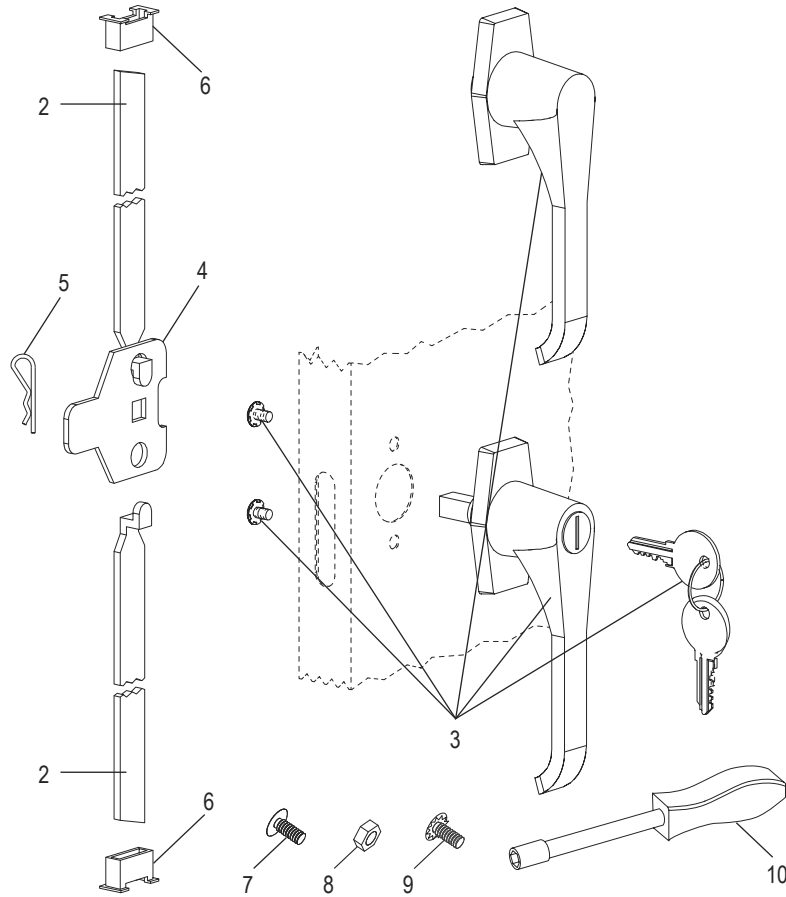

ULINE H-2217A
HEAVY DUTY STORAGE CABINET
– ASSEMBLED

1-800-295-5510
 uline.com

PRIMARY ASSEMBLY

PRIMARY ASSEMBLY PARTS LIST

#	DESCRIPTION	QTY.	ULINE PART NO.	MFG. PART NO.
1	Shelf – Black	4	H-1105ADD-BL	301-BLK
1	Shelf – Gray	4	H-1105ADD-GR	301-MGY
1	Shelf – Tan	4	H-1105ADD-T	301-CPY
	Touch Up Paint – Black (Not Shown)	1	H-5361	-----
	Touch Up Paint – Gray (Not Shown)	1	H-5362	LTUP-2-MGY
	Touch Up Paint – Tan (Not Shown)	1	H-5364	LTUP-1-CPY

**HEAVY DUTY STORAGE CABINET
– ASSEMBLED****HANDLE ASSEMBLY**

#	DESCRIPTION	QTY.	ULINE PART NO.	MFG. PART NO.
2	Lock Bar (Set of 2)	1	H-1223-#8	043LB
3	Locking Handle with Keys and Dummy Handle (Set)	1	H-2217-HANDL	043LH
4	Locking Cam	1	H-1105-13	944LC
5	Coifer Pin	1	H-2216-CTRPN	CTRPN
6	Lock Bar Guide	2	H-1105-15	944GI
7	Bolt (#8-32 x 3/8")	31	-----	-----
8	Nut (#8-32)	47	-----	-----
9	Bolt with Lock Washer (#8-32 x 1/4")	4	-----	-----
10	Nut Driver	1	H-1224-TOOL2	TOOL2
	Replacement Hardware Pack (Not Included) Bolts #8-32 x 3/8" (72), Nuts #8-32 (72)	1	H-1224-19	HW-72
	Extra Keys (Set of 2) (Not Shown)	1	H-1105-KEYS	944HP

**ARMOIRE DE
RANGEMENT ROBUSTE
-ASSEMBLÉ****ENSEMBLE DE LA POIGNÉE**

#	DESCRIPTION	QTÉ	RÉF. ULINE	RÉF. DU FABRICANT
2	Barre de verrouillage (ensemble de 2)	1	H-1223-#8	043LB
3	Poignée de verrouillage avec clés et fausse poignée (ensemble)	1	H-2217-HANDL	043LH
4	Came de verrouillage	1	H-1105-13	944LC
5	Goupille fendue	1	H-2216-CTRPN	CTRPN
6	Guide de barre de verrouillage	2	H-1105-15	944GI
7	Boulon (n° 8-32 x 3/8 po)	31	-----	-----
8	Écrou (n° 8-32)	47	-----	-----
9	Boulon avec rondelle de blocage (n° 8-32 x 1/4 po)	4	-----	-----
10	Tournevis à douille	1	H-1224-TOOL2	TOOL2
	Sachet de matériel d'installation de remplacement (non inclus) Boulons n° 8-32 x 3/8 po (72), écrous n° 8-32 (72)	1	H-1224-19	HW-72
	Clés supplémentaires (lot de 2) (non illustré)	1	H-1105-KEYS	944HP