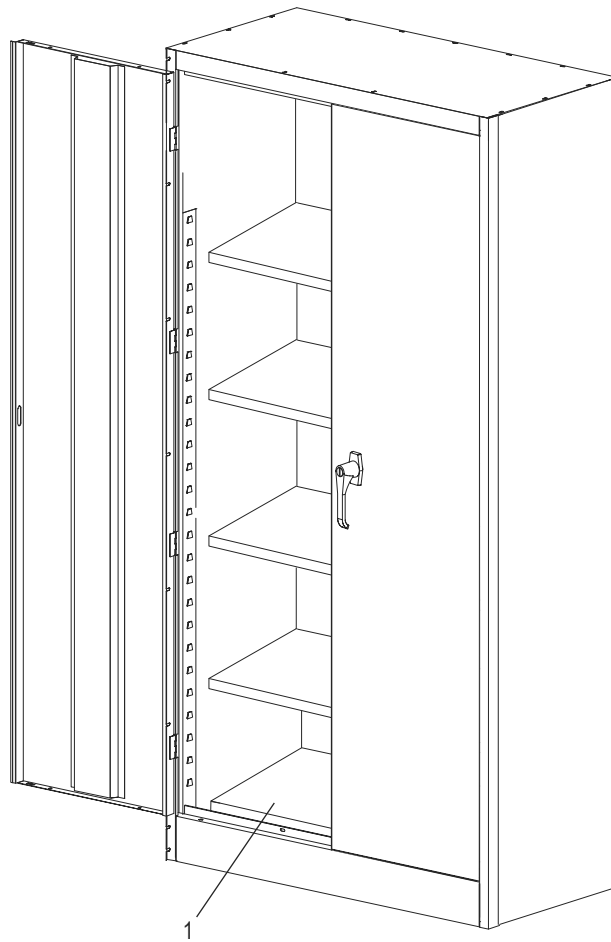

ULINE H-2217A

**GABINETE DE USO PESADO
PARA ALMACENAMIENTO
– ENSAMBLADO**

800-295-5510
uline.mx

ENSAMBLE PRINCIPAL

LISTA DE PARTES DEL ENSAMBLE PRINCIPAL

#	DESCRIPCIÓN	CANT.	NO. DE PARTE DE ULINE	NO. DE PARTE DEL FABRICANTE
1	Repisa – Negra	4	H-1105ADD-BL	301-BLK
1	Repisa – Gris	4	H-1105ADD-GR	301-MGY
1	Repisa – Canela	4	H-1105ADD-T	301-CPY
	Pintura para Retoque – Negra (No se Muestra)	1	H-5361	-----
	Pintura para Retoque – Gris (No se Muestra)	1	H-5362	LTUP-2-MGY
	Pintura para Retoque – Canela (No se Muestra)	1	H-5364	LTUP-1-CPY

**GABINETE DE USO PESADO
PARA ALMACENAMIENTO
– ENSAMBLADO**

ENSAMBLE DEL ASA

#	DESCRIPCIÓN	CANT.	NO. DE PARTE DE ULINE	NO. DE PARTE DEL FABRICANTE
2	Barra de Seguridad (Set de 2)	1	H-1223 H-12238 8	043LB
3	Asa de Bloqueo con Llaves y Asa Falsa (Set)	1	H-2217-HANDL	043LH
4	Leva con Seguro	1	H-1105-13	944LC
5	Pasador de Chaveta	1	H-2216-CTRPN	CTRPN
6	Guía de Barra de Seguridad	2	H-1105-15	944GI
7	Perno (#8-32 x 3/8")	31	-----	-----
8	Tuerca (#8-32)	47	-----	-----
9	Perno con Rondana de Seguridad (#8-32 x 1/4")	4	-----	-----
10	Desarmador para Tuercas	1	H-1224-TOOL2	TOOL2
	Paquete de Tornillería de Repuesto (No se Incluye) 72 Pernos #8-32 x 3/8", 72 Tuercas #8-32	1	H-1224-19	HW-72
	Llaves Adicionales (Set de 2) (No se Muestran)	1	H-1105-KEYS	944HP

ULINE H-2217A

**ARMOIRE DE
RANGEMENT ROBUSTE
-ASSEMBLÉ**

1-800-295-5510

uline.ca

ENSEMBLE PRINCIPAL

LISTE DES PIÈCES DE L'ENSEMBLE PRINCIPAL

#	DESCRIPTION	QTÉ	RÉF. ULINE	RÉF. DU FABRICANT
1	Tablette – Noir	4	H-1105ADD-BL	301-BLK
1	Tablette – Gris	4	H-1105ADD-GR	301-MGY
1	Tablette – Sable	4	H-1105ADD-T	301-CPY
	Peinture pour retouche – Noir (non illustré)	1	H-5361	-----
	Peinture pour retouche – Gris (non illustré)	1	H-5362	LTUP-2-MGY
	Peinture pour retouche – Sable (non illustré)	1	H-5364	LTUP-1-CPY