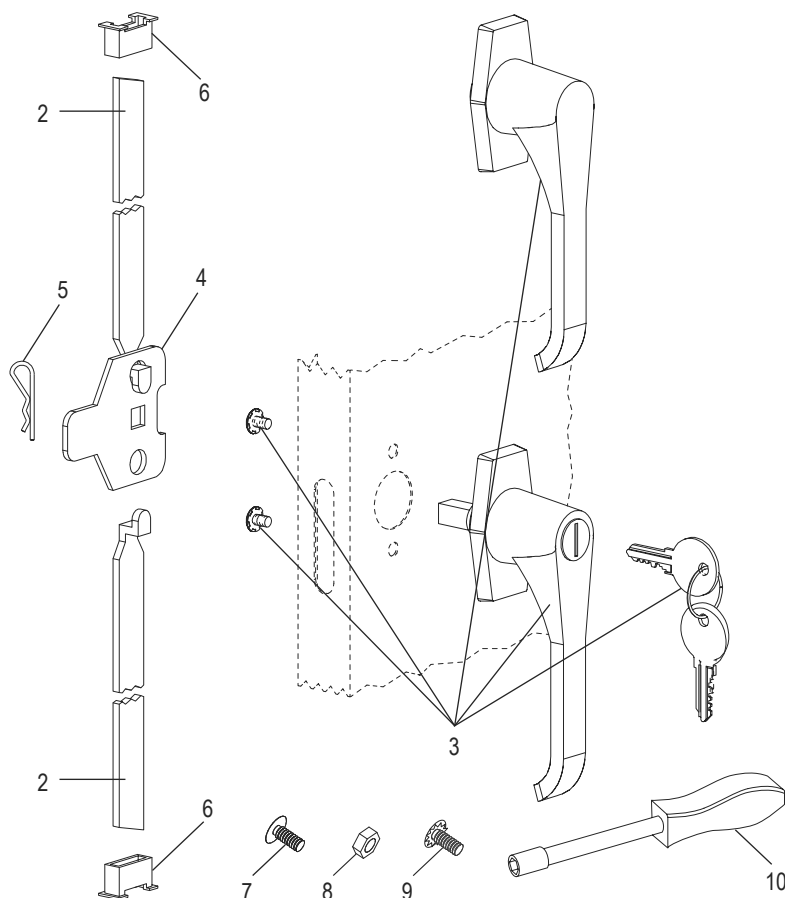

ULINE H-2217A

**ARMOIRE DE
RANGEMENT ROBUSTE
-ASSEMBLÉ**

1-800-295-5510

uline.ca

ENSEMBLE PRINCIPAL

LISTE DES PIÈCES DE L'ENSEMBLE PRINCIPAL

#	DESCRIPTION	QTÉ	RÉF. ULINE	RÉF. DU FABRICANT
1	Tablette – Noir	4	H-1105ADD-BL	301-BLK
1	Tablette – Gris	4	H-1105ADD-GR	301-MGY
1	Tablette – Sable	4	H-1105ADD-T	301-CPY
	Peinture pour retouche – Noir (non illustré)	1	H-5361	-----
	Peinture pour retouche – Gris (non illustré)	1	H-5362	LTUP-2-MGY
	Peinture pour retouche – Sable (non illustré)	1	H-5364	LTUP-1-CPY

**ARMOIRE DE
RANGEMENT ROBUSTE
-ASSEMBLÉ****ENSEMBLE DE LA POIGNÉE**

#	DESCRIPTION	QTÉ	RÉF. ULINE	RÉF. DU FABRICANT
2	Barre de verrouillage (ensemble de 2)	1	H-1223-#8	043LB
3	Poignée de verrouillage avec clés et fausse poignée (ensemble)	1	H-2217-HANDL	043LH
4	Came de verrouillage	1	H-1105-13	944LC
5	Goupille fendue	1	H-2216-CTRPN	CTRPN
6	Guide de barre de verrouillage	2	H-1105-15	944GI
7	Boulon (n° 8-32 x 3/8 po)	31	-----	-----
8	Écrou (n° 8-32)	47	-----	-----
9	Boulon avec rondelle de blocage (n° 8-32 x 1/4 po)	4	-----	-----
10	Tournevis à douille	1	H-1224-TOOL2	TOOL2
	Sachet de matériel d'installation de remplacement (non inclus) Boulons n° 8-32 x 3/8 po (72), écrous n° 8-32 (72)	1	H-1224-19	HW-72
	Clés supplémentaires (lot de 2) (non illustré)	1	H-1105-KEYS	944HP