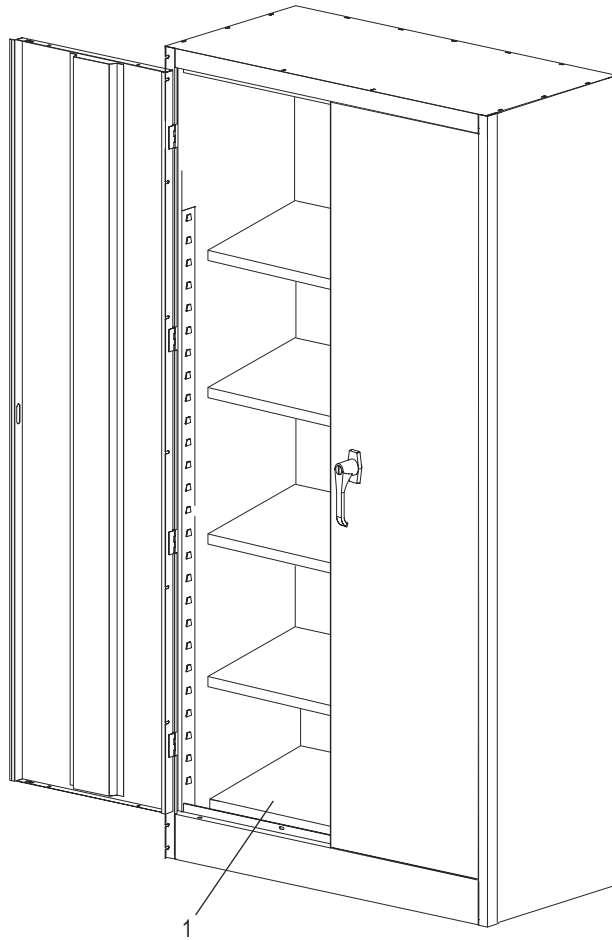

**HEAVY DUTY STORAGE CABINET
– ASSEMBLED****HANDLE ASSEMBLY**

#	DESCRIPTION	QTY.	ULINE PART NO.	MFG. PART NO.
2	Lock Bar (Set of 2)	1	H-1223-#8	043LB
3	Locking Handle with Keys and Dummy Handle (Set)	1	H-2217-HANDL	043LH
4	Locking Cam	1	H-1105-13	944LC
5	Coifer Pin	1	H-2216-CTRPN	CTRPN
6	Lock Bar Guide	2	H-1105-15	944GI
7	Bolt (#8-32 x 3/8")	31	-----	-----
8	Nut (#8-32)	47	-----	-----
9	Bolt with Lock Washer (#8-32 x 1/4")	4	-----	-----
10	Nut Driver	1	H-1224-TOOL2	TOOL2
	Replacement Hardware Pack (Not Included) Bolts #8-32 x 3/8" (72), Nuts #8-32 (72)	1	H-1224-19	HW-72
	Extra Keys (Set of 2) (Not Shown)	1	H-1105-KEYS	944HP

ULINE H-2217A

**GABINETE DE USO PESADO
PARA ALMACENAMIENTO
– ENSAMBLADO**

800-295-5510
uline.mx

ENSAMBLE PRINCIPAL

LISTA DE PARTES DEL ENSAMBLE PRINCIPAL

#	DESCRIPCIÓN	CANT.	NO. DE PARTE DE ULINE	NO. DE PARTE DEL FABRICANTE
1	Repisa – Negra	4	H-1105ADD-BL	301-BLK
1	Repisa – Gris	4	H-1105ADD-GR	301-MGY
1	Repisa – Canela	4	H-1105ADD-T	301-CPY
	Pintura para Retoque – Negra (No se Muestra)	1	H-5361	-----
	Pintura para Retoque – Gris (No se Muestra)	1	H-5362	LTUP-2-MGY
	Pintura para Retoque – Canela (No se Muestra)	1	H-5364	LTUP-1-CPY

**GABINETE DE USO PESADO
PARA ALMACENAMIENTO
– ENSAMBLADO**

ENSAMBLE DEL ASA

#	DESCRIPCIÓN	CANT.	NO. DE PARTE DE ULINE	NO. DE PARTE DEL FABRICANTE
2	Barra de Seguridad (Set de 2)	1	H-1223 H-12238 8	043LB
3	Asa de Bloqueo con Llaves y Asa Falsa (Set)	1	H-2217-HANDL	043LH
4	Leva con Seguro	1	H-1105-13	944LC
5	Pasador de Chaveta	1	H-2216-CTRPN	CTRPN
6	Guía de Barra de Seguridad	2	H-1105-15	944GI
7	Perno (#8-32 x 3/8")	31	-----	-----
8	Tuerca (#8-32)	47	-----	-----
9	Perno con Rondana de Seguridad (#8-32 x 1/4")	4	-----	-----
10	Desarmador para Tuercas	1	H-1224-TOOL2	TOOL2
	Paquete de Tornillería de Repuesto (No se Incluye) 72 Pernos #8-32 x 3/8", 72 Tuercas #8-32	1	H-1224-19	HW-72
	Llaves Adicionales (Set de 2) (No se Muestran)	1	H-1105-KEYS	944HP