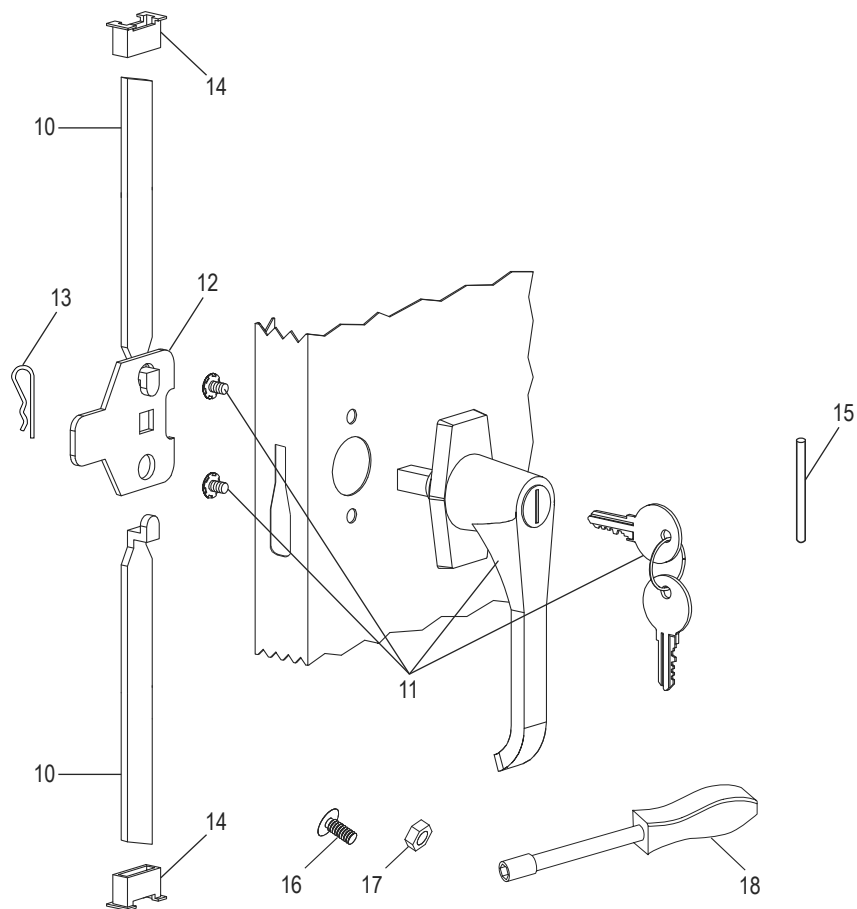

HANDLE ASSEMBLY

#	DESCRIPTION	QTY.	ULINE PART NO.	MFG. PART NO.
10	Lock Bar (Set)	1	H-1105-11	944LB
11	Door Handle with Keys and Hardware	1	H-1105-12	944LH
12	Locking Cam	1	H-1105-13	944LC
13	Cotter Pin	1	H-2216-CTRPN	CTRPN
14	Lock Bar Guide	2	H-1105-15	944GI
15	Hinge Pin	6	H-1106-16	944HP
16	Bolt (#8-32 x 3/8")	44	-----	-----
17	Nut (#8-32)	44	-----	-----
18	Nut Driver	1	H-1224-TOOL2	TOOL-2
	Replacement Hardware Pack (Not Included) Bolts #8-32 x 3/8" (72), Nuts #8-32 (72)	1	H-1224-19	HW-72
	Extra Keys (Set of 2) (Not Shown)	1	H-1105-KEYS	-----

### ENSAMBLE DEL ASA

#	DESCRIPCIÓN	CANT.	NO. DE PARTE DE ULINE	NO. DE PARTE DEL FABRICANTE
10	Barra de Seguridad (Juego)	1	H-1105-11	944LB
11	Asa de Bloqueo con Llaves y Accesorios	1	H-1105-12	944LH
12	Leva con Seguro	1	H-1105-13	944LC
13	Pasador de Chaveta	1	H-2216-CTRPN	CTRPN
14	Guía de la Barra de Seguridad	2	H-1105-15	944GI
15	Pasador de la Bisagra	6	H-1106-16	944HP
16	Perno (#8-32 x 3/8")	44	-----	-----
17	Tuerca (#8-32)	44	-----	-----
18	Llave de Tuercas	1	H-1224-TOOL2	TOOL-2
	Paquete de Tornillería de Reemplazo (No Incluido) Pernos #8-32 x 3/8" (72), Tuercas #8-32 (72)	1	H-1224-19	HW-72
	Llaves Adicionales (Set de 2) (No Se Muestran)	1	H-1105-KEYS	-----

**ENSEMBLE DE LA POIGNÉE**

#	DESCRIPTION	QTÉ	RÉF. ULINE	RÉF. DU FABRICANT
10	Barre de verrouillage (ensemble)	1	H-1105-11	944LB
11	Poignée de verrouillage avec clés et matériel	1	H-1105-12	944LH
12	Came de verrouillage	1	H-1105-13	944LC
13	Goupille fendue	1	H-2216-CTRPN	CTRPN
14	Guide de barre de verrouillage	2	H-1105-15	944GI
15	Axe de charnière	6	H-1106-16	944HP
16	Boulon (n° 8-32 x 3/8 po)	44	-----	-----
17	Écrou (n° 8-32)	44	-----	-----
18	Tournevis à douille	1	H-1224-TOOL2	TOOL-2
	Trousse de matériel de rechange (non comprise) Boulons n° 8-32 x 3/8 po (72), écrous n° 8-32 (72)	1	H-1224-19	HW-72
	Clés supplémentaires (jeu de 2) (non illustré)	1	H-1105-KEYS	-----