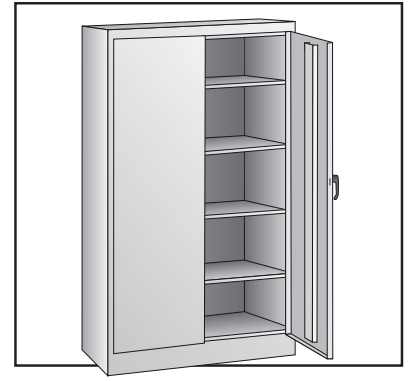

ULINE H-2216

**ARMOIRE D'ENTREPOSAGE
INDUSTRIELLE**

1-800-295-5510

uline.ca