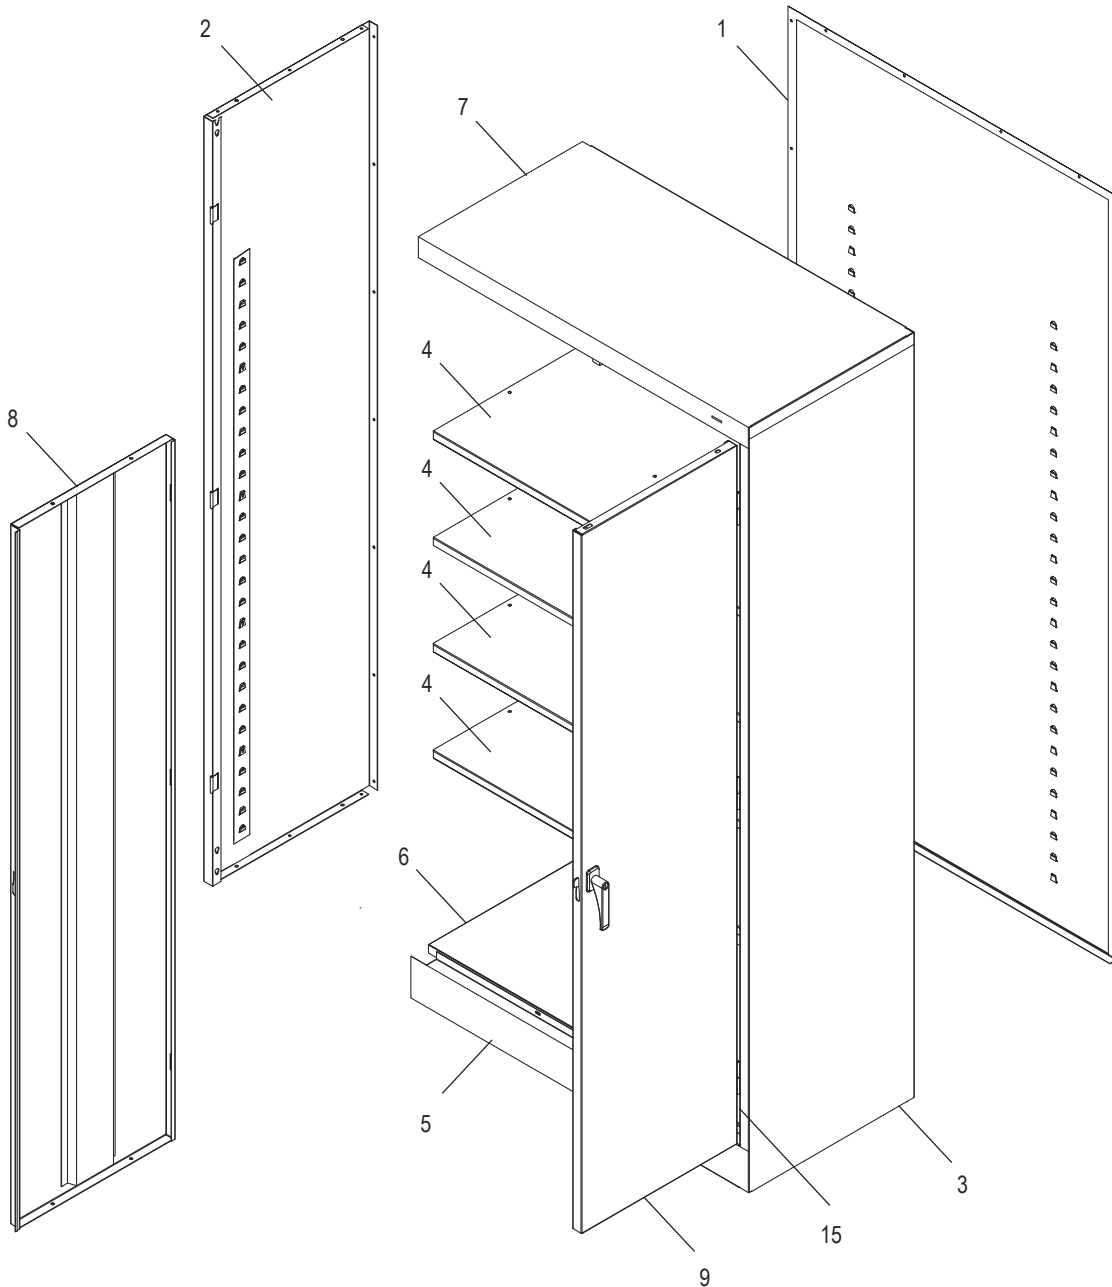

ENSEMBLE PRINCIPAL

LISTE DES PIÈCES DU ENSEMBLE PRINCIPAL

#	DESCRIPTION	QTÉ	RÉF. ULINE	RÉF. DU FABRICANT
1	Panneau arrière – noire	1	-----	944BA-BLK
1	Panneau arrière – grise	1	H-3109-BACK	944BA-MGY
1	Panneau arrière – sable	1	-----	944BA-CPY
2	Panneau latéral gauche – noire	1	-----	292LS-BLK
2	Panneau latéral gauche – grise	1	-----	292LS-MGY
2	Panneau latéral gauche – sable	1	-----	292LS-CPY
3	Panneau latéral droit – noire	1	-----	292RS-BLK
3	Panneau latéral droit – grise	1	H-2216GR-RHT	292RS-MGY
3	Panneau latéral droit – sable	1	H-2216T-RPAN	292RS-CPY
4	Tablette – noire	4	H-1223ADD-BL	302-BLK
4	Tablette – grise	4	H-1223ADD-GR	302-MGY
4	Tablette – sable	4	H-1223ADD-T	302-CPY
5	Seuil de cadre – noire	1	-----	944SIN-BLK
5	Seuil de cadre – grise	1	-----	944SIN-MGY
5	Seuil de cadre – sable	1	H-3618T-SILL	944SIN-CPY
6	Bas – noire	1	-----	292BO-BLK
6	Bas – grise	1	-----	292BO-MGY
6	Bas – sable	1	-----	292BO-CPY
7	Haut – noire	1	-----	292TO-BLK
7	Haut – grise	1	H-3618GR-TOP	292TO-MGY
7	Haut – sable	1	-----	292TO-CPY
8	Porte de gauche – noire	1	H-1105-LDRBL	944LD-BLK
8	Porte de gauche – grise	1	H-1105-GRLDR	944LD-MGY
8	Porte de gauche – sable	1	H-1105-TNLDR	944LD-CPY
9	Porte de droite – noire	1	H-1105-BLKDR	944RD-BLK
9	Porte de droite – grise	1	H-1105-GRRDR	944RD-MGY
9	Porte de droite – sable	1	H-1105-TNRDR	944RD-CPY
	Peinture pour retouche – Noir (non illustré)	1	H-5361	-----
	Peinture pour retouche – Gris (non illustré)	1	H-5362	LTUP-2-MGY
	Peinture pour retouche – Sable (non illustré)	1	H-5364	LTUP-1-CPY