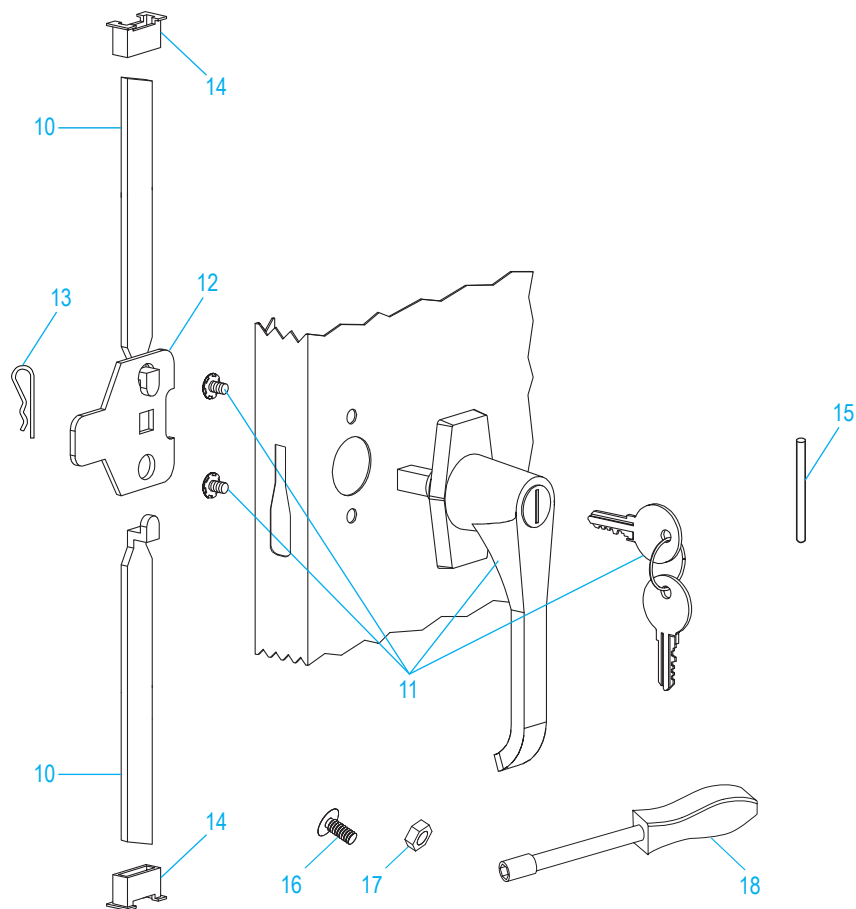

ENSEMBLE DE LA POIGNÉE

#	DESCRIPTION	QTÉ	RÉF. ULINE	RÉF. DU FABRICANT
10	Barre de verrouillage (ensemble)	1	H-1105-11	944LB
11	Poignée de verrouillage avec clés et matériel	1	H-1105-12	BR-LKHND
12	Came de verrouillage	1	H-1105-13	944LC
13	Goupille fendue	1	H-2216-CTRPN	CTRPN
14	Guide de barre de verrouillage	2	H-1105-15	944GI
15	Axe de charnière	6	H-1106-16	944HP
16	Boulon (n° 8-32 x 3/8 po)	44	-----	-----
17	Écrou (n° 8-32)	44	-----	-----
18	Tournevis à douille	1	H-1224-TOOL2	TOOL-2
	Trousse de matériel de rechange (non comprise) Boulons n° 8-32 x 3/8 po (72), écrous n° 8-32 (72)	1	H-1224-19	HW-72