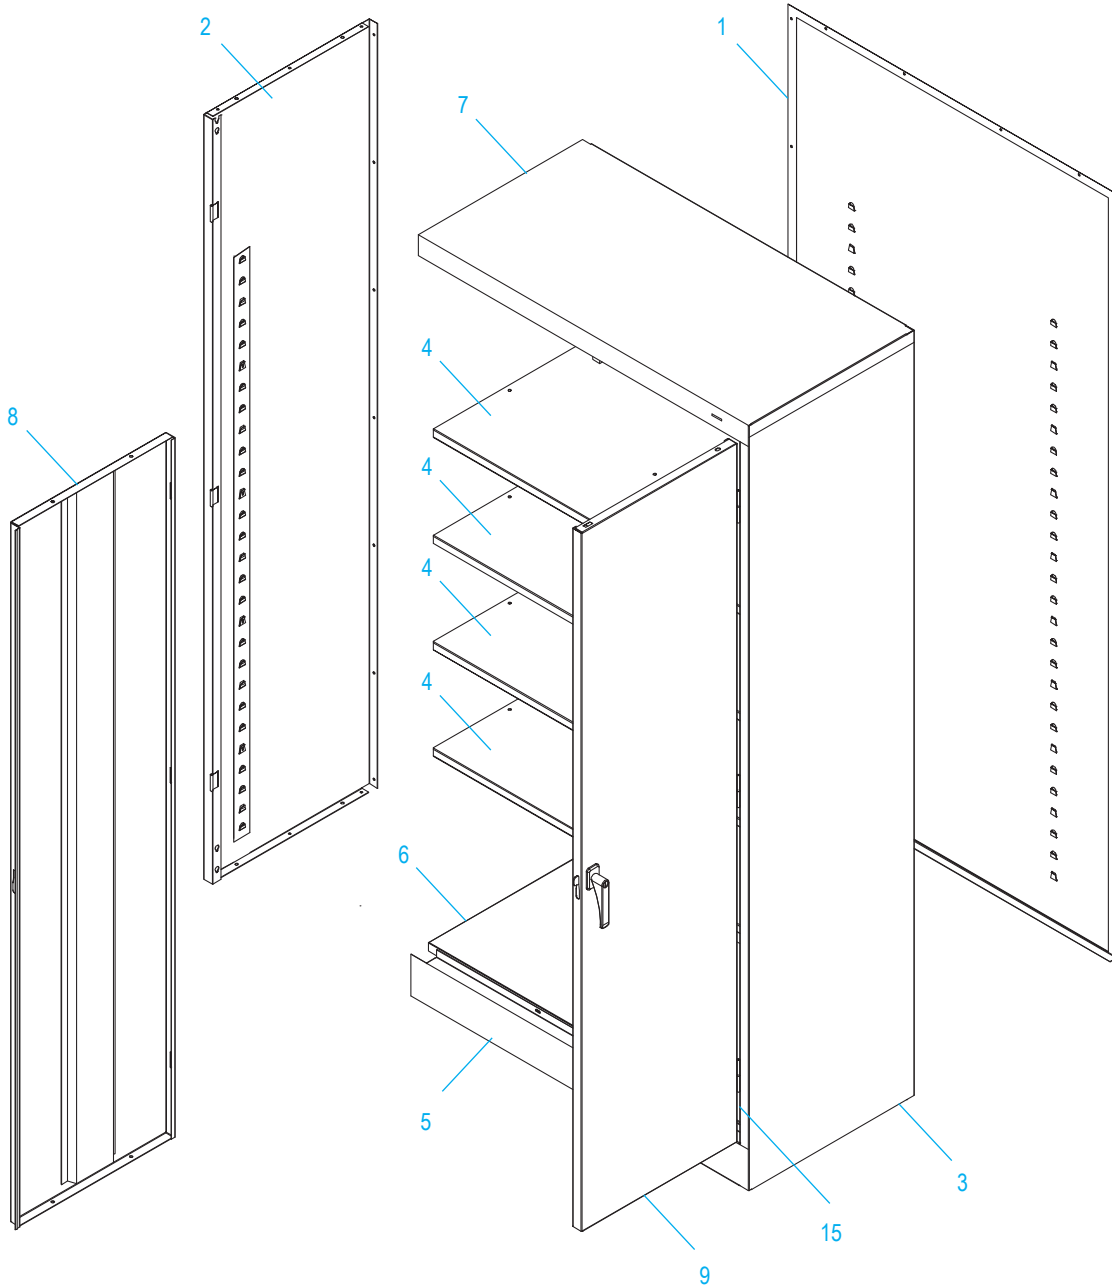

ULINE H-2216

**ARMOIRE D'ENTREPOSAGE
INDUSTRIELLE**

1-800-295-5510

uline.ca

ENSEMBLE PRINCIPAL

LISTE DES PIÈCES DU ENSEMBLE PRINCIPAL

#	DESCRIPTION	QTÉ	RÉF. ULINE	RÉF. DU FABRICANT
1	Panneau arrière – noire	1	-----	944BA-BLACK
1	Panneau arrière – grise	1	-----	944BA-GRAY
1	Panneau arrière – sable	1	-----	944BA-PUTTY
2	Panneau latéral gauche – noire	1	-----	292LS-BLACK
2	Panneau latéral gauche – grise	1	-----	292LS-GRAY
2	Panneau latéral gauche – sable	1	-----	292LS-PUTTY
3	Panneau latéral droit – noire	1	-----	292RS-BLACK
3	Panneau latéral droit – grise	1	-----	292RS-GRAY
3	Panneau latéral droit – sable	1	H-2216T-RPAN	292RS-PUTTY
4	Tablette – noire	4	H-1223ADD-BL	302-BLACK
4	Tablette – grise	4	H-1223ADD-GR	302-GRAY
4	Tablette – sable	4	H-1223ADD-T	302-PUTTY
5	Seuil de cadre – noire	1	-----	944SI-BLACK
5	Seuil de cadre – grise	1	-----	944SI-GRAY
5	Seuil de cadre – sable	1	H-3618T-SILL	944SI-PUTTY
6	Bas – noire	1	-----	292BO-BLACK
6	Bas – grise	1	-----	292BO-GRAY
6	Bas – sable	1	-----	292BO-PUTTY
7	Haut – noire	1	-----	292TO-BLACK
7	Haut – grise	1	H-3618GR-TOP	292TO-GRAY
7	Haut – sable	1	-----	292TO-PUTTY
8	Porte de gauche – noire	1	-----	944LD-BLACK
8	Porte de gauche – grise	1	H-1105-GRLDR	944LD-GRAY
8	Porte de gauche – sable	1	H-1105-TNLDR	944LD-PUTTY
9	Porte de droite – noire	1	H-1105-BLKDR	944RD-BLACK
9	Porte de droite – grise	1	H-1105-GRRDR	944RD-GRAY
9	Porte de droite – sable	1	H-1105-TNRDR	944RD-PUTTY