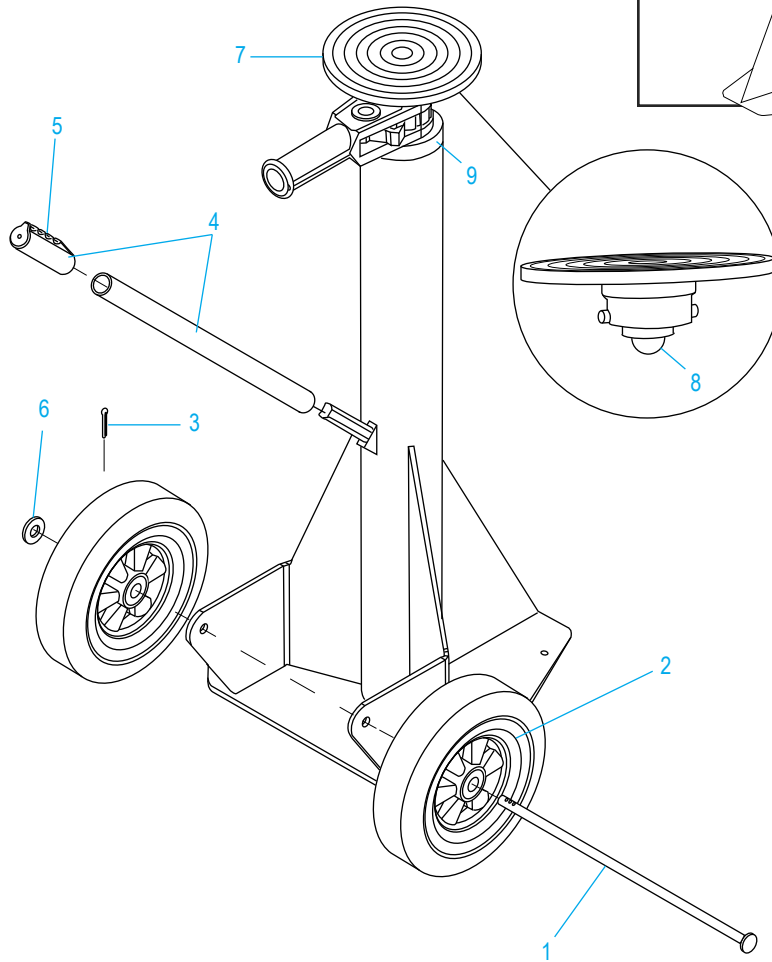

### 100,000 LB CAPACITY

1-800-295-5510  
 uline.com

#	DESCRIPTION	QTY.	ULINE PART NO.	MFG. PART NO.
1	Axle	1	H-8084	SL-2002
2	10" Diameter Wheel	1	H-8083	SL-2001
3	Cotter Pin	1	H-8088	SL-2006
4	Handle and Handle Grip	1	H-8089	SL-2007
5	Handle Grip	1	H-8087	SL-2005
6	Flat Washer	1	H-8086	SL-2004
7	8" Top Cap	1	H-8090	SL-2008
8	Ball Bearing	1	H-8091	SL-2009
9	Red Tape	1	S-23245	SL-2010

**ULINE** H-2117

**GATO ESTABILIZADOR  
CON TRINQUETE PARA  
TRÁILER CAPACIDAD DE  
100,000 LBS**

800-295-5510  
uline.mx

#	DESCRIPCIÓN	CANT.	NO. DE PARTE DE ULINE	NO. DE PARTE DEL FABRICANTE
1	Eje	1	H-8084	SL-2002
2	Llanta de 10" de Diámetro	1	H-8083	SL-2001
3	Pasador de Chaveta	1	H-8088	SL-2006
4	Asa y Agarre del Asa	1	H-8089	SL-2007
5	Agarre del Asa	1	H-8087	SL-2005
6	Rondana Plana	1	H-8086	SL-2004
7	Tapa Superior de 8"	1	H-8090	SL-2008
8	Balero de Balines	1	H-8091	SL-2009
9	Cinta Roja	1	S-23245	SL-2010

**ULINE** H-2117

**VÉRIN DE REMORQUE  
À CLIQUET – CAPACITÉ  
DE 100 000 LB**

1-800-295-5510

uline.ca

#	DESCRIPTION	QTÉ	RÉF. ULINE	RÉF. DU FABRICANT
1	Essieu	1	H-8084	SL-2002
2	Roue de 10 po de diamètre	1	H-8083	SL-2001
3	Goupille fendue	1	H-8088	SL-2006
4	Poignée et poignée de manche	1	H-8089	SL-2007
5	Poignée de manche	1	H-8087	SL-2005
6	Rondelle plate	1	H-8086	SL-2004
7	Plaque supérieure de 8 po	1	H-8090	SL-2008
8	Roulement à bille	1	H-8091	SL-2009
9	Ruban adhésif rouge	1	S-23245	SL-2010