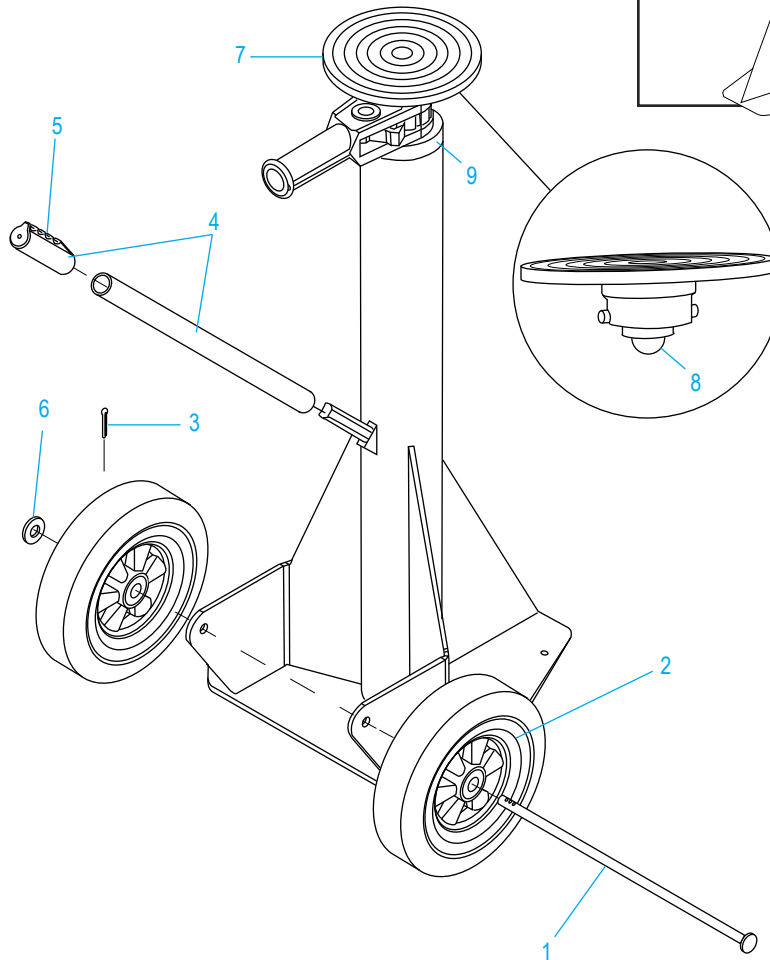

### 100,000 LB CAPACITY

1-800-295-5510  
 uline.com

#	DESCRIPTION	QTY.	ULINE PART NO.	MFG. PART NO.
1	Axle	1	H-8084	SL-2002
2	10" Diameter Wheel	1	H-8083	SL-2001
3	Cotter Pin	1	H-8088	SL-2006
4	Handle and Handle Grip	1	H-8089	SL-2007
5	Handle Grip	1	H-8087	SL-2005
6	Flat Washer	1	H-8086	SL-2004
7	8" Top Cap	1	H-8090	SL-2008
8	Ball Bearing	1	H-8091	SL-2009
9	Red Tape	1	S-23245	SL-2010

**ULINE** H-2117

**GATO ESTABILIZADOR  
CON TRINQUETE PARA  
TRÁILER CAPACIDAD DE  
100,000 LBS**

800-295-5510  
uline.mx

#	DESCRIPCIÓN	CANT.	NO. DE PARTE DE ULINE	NO. DE PARTE DEL FABRICANTE
1	Eje	1	H-8084	SL-2002
2	Llanta de 10" de Diámetro	1	H-8083	SL-2001
3	Pasador de Chaveta	1	H-8088	SL-2006
4	Asa y Agarre del Asa	1	H-8089	SL-2007
5	Agarre del Asa	1	H-8087	SL-2005
6	Rondana Plana	1	H-8086	SL-2004
7	Tapa Superior de 8"	1	H-8090	SL-2008
8	Balero de Balines	1	H-8091	SL-2009
9	Cinta Roja	1	S-23245	SL-2010

**ULINE** H-2117

**VÉRIN DE REMORQUE  
À CLIQUET – CAPACITÉ  
DE 100 000 LB**

1-800-295-5510

uline.ca

#	DESCRIPTION	QTÉ	RÉF. ULINE	RÉF. DU FABRICANT
1	Essieu	1	H-8084	SL-2002
2	Roue de 10 po de diamètre	1	H-8083	SL-2001
3	Goupille fendue	1	H-8088	SL-2006
4	Poignée et poignée de manche	1	H-8089	SL-2007
5	Poignée de manche	1	H-8087	SL-2005
6	Rondelle plate	1	H-8086	SL-2004
7	Plaque supérieure de 8 po	1	H-8090	SL-2008
8	Roulement à bille	1	H-8091	SL-2009
9	Ruban adhésif rouge	1	S-23245	SL-2010