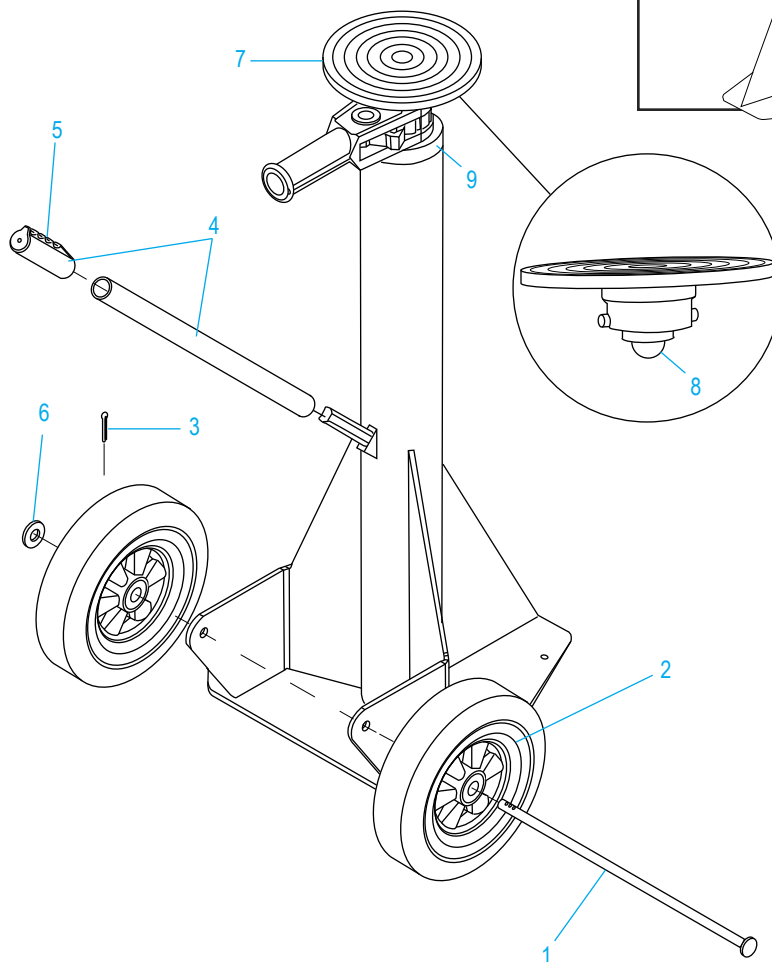

### 100,000 LB CAPACITY

1-800-295-5510  
 uline.com

#	DESCRIPTION	QTY.	ULINE PART NO.	MFG. PART NO.
1	Axle	1	H-8084	SL-2002
2	10" Diameter Wheel	1	H-8083	SL-2001
3	Cotter Pin	1	H-8088	SL-2006
4	Handle and Handle Grip	1	H-8089	SL-2007
5	Handle Grip	1	H-8087	SL-2005
6	Flat Washer	1	H-8086	SL-2004
7	8" Top Cap	1	H-8090	SL-2008
8	Ball Bearing	1	H-8091	SL-2009
9	Red Tape	1	S-23245	SL-2010

**ULINE** H-2117

**GATO ESTABILIZADOR  
CON TRINQUETE PARA  
TRÁILER CAPACIDAD DE  
100,000 LBS**

800-295-5510  
uline.mx

#	DESCRIPCIÓN	CANT.	NO. DE PARTE DE ULINE	NO. DE PARTE DEL FABRICANTE
1	Eje	1	H-8084	SL-2002
2	Llanta de 10" de Diámetro	1	H-8083	SL-2001
3	Pasador de Chaveta	1	H-8088	SL-2006
4	Asa y Agarre del Asa	1	H-8089	SL-2007
5	Agarre del Asa	1	H-8087	SL-2005
6	Rondana Plana	1	H-8086	SL-2004
7	Tapa Superior de 8"	1	H-8090	SL-2008
8	Balero de Balines	1	H-8091	SL-2009
9	Cinta Roja	1	S-23245	SL-2010

**ULINE** H-2117

**VÉRIN DE REMORQUE  
À CLIQUET – CAPACITÉ  
DE 100 000 LB**

1-800-295-5510

uline.ca

#	DESCRIPTION	QTÉ	RÉF. ULINE	RÉF. DU FABRICANT
1	Essieu	1	H-8084	SL-2002
2	Roue de 10 po de diamètre	1	H-8083	SL-2001
3	Goupille fendue	1	H-8088	SL-2006
4	Poignée et poignée de manche	1	H-8089	SL-2007
5	Poignée de manche	1	H-8087	SL-2005
6	Rondelle plate	1	H-8086	SL-2004
7	Plaque supérieure de 8 po	1	H-8090	SL-2008
8	Roulement à bille	1	H-8091	SL-2009
9	Ruban adhésif rouge	1	S-23245	SL-2010