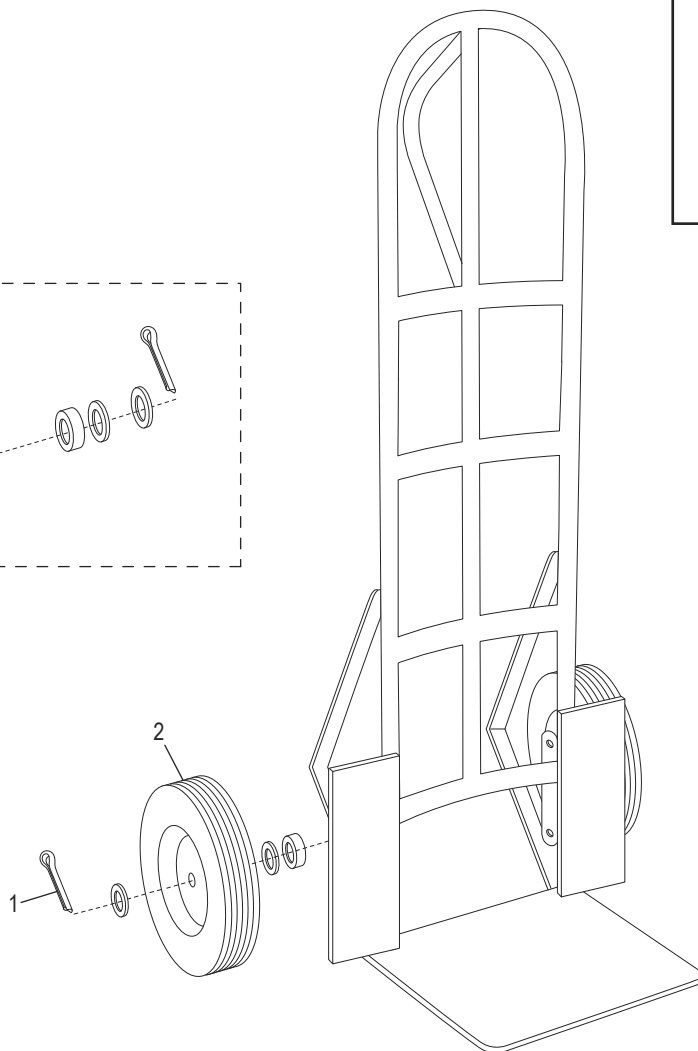

## LOOP HANDLE STEEL HAND TRUCK

WITH EXTRA LARGE NOSE PLATE  
 AND SOLID RUBBER WHEELS

1-800-295-5510  
 uline.com

#	DESCRIPTION	QTY.	ULINE PART NO.	MFG. PART NO.
1	<b>Axle/Wheel Hardware Kit</b> Includes: • Washers (4) • Spacers (2) • Cotter Pins (2)	1	H-4004	CXR/YY-800
2	<b>Wheel Hardware Kit</b> Includes: • Wheel (1) • Washers (2) • Spacer (1) • Cotter Pin (1)	2	H-3358	CXR/W005P

**ULINE H-2055**

**DIABLITO DE ACERO  
CON ASA CURVADA,  
BASE EXTRAGRANDE  
Y LLANTAS DE CAUCHO SÓLIDO**

800-295-5510  
uline.mx

#	DESCRIPCIÓN	CANT.	NO. DE PARTE DE ULINE	NO. DE PARTE DEL FABRICANTE
1	<b>Kit de Accesorios para Llanta/Eje</b> Incluye: <ul style="list-style-type: none"><li>• Rondanas (4)</li><li>• Separadores (2)</li><li>• Pasadores de Chaveta (2)</li></ul>	1	H-4004	CXR/YY-800
2	<b>Kit de Accesorios para Llanta</b> Incluye: <ul style="list-style-type: none"><li>• Llanta (1)</li><li>• Rondanas (2)</li><li>• Separador (1)</li><li>• Pasador de Chaveta (1)</li></ul>	2	H-3358	CXR/W005P

## DIABLE DE MANUTENTION EN ACIER AVEC POIGNÉE EN ANSE,

BAVETTE TRÈS LARGE ET ROUES  
PLEINES EN CAOUTCHOUC

1-800-295-5510

uline.ca

#	DESCRIPTION	QTÉ	RÉF. ULINE	RÉF. DU FABRICANT
1	<b>Ensemble de matériel de l'essieu/la roue</b> Comprend : <ul style="list-style-type: none"><li>• Rondelles (4)</li><li>• Entretoises (2)</li><li>• Goupilles fendues (2)</li></ul>	1	H-4004	CXR/YY-800
2	<b>Matériel de la roue</b> Comprend : <ul style="list-style-type: none"><li>• Roue (1)</li><li>• Rondelles (2)</li><li>• Entretoise (1)</li><li>• Goupille fendue (1)</li></ul>	2	H-3358	CXR/W005P