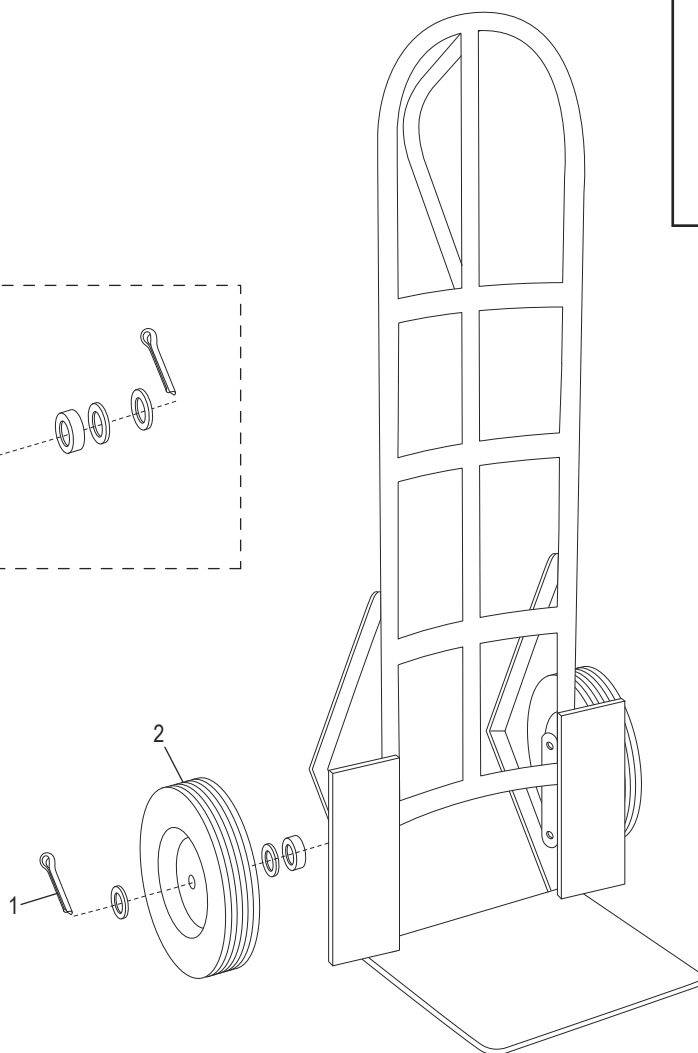

## LOOP HANDLE STEEL HAND TRUCK

WITH EXTRA LARGE NOSE PLATE  
 AND SOLID RUBBER WHEELS

1-800-295-5510  
 uline.com

#	DESCRIPTION	QTY.	ULINE PART NO.	MFG. PART NO.
1	<b>Axle/Wheel Hardware Kit</b> Includes: • Washers (4) • Spacers (2) • Cotter Pins (2)	1	H-4004	CXR/YY-800
2	<b>Wheel Hardware Kit</b> Includes: • Wheel (1) • Washers (2) • Spacer (1) • Cotter Pin (1)	2	H-3358	CXR/W005P

**ULINE H-2055**

**DIABLITO DE ACERO  
CON ASA CURVADA,  
BASE EXTRAGRANDE  
Y LLANTAS DE CAUCHO SÓLIDO**

800-295-5510  
uline.mx

#	DESCRIPCIÓN	CANT.	NO. DE PARTE DE ULINE	NO. DE PARTE DEL FABRICANTE
1	<b>Kit de Accesorios para Llanta/Eje</b> Incluye: <ul style="list-style-type: none"><li>• Rondanas (4)</li><li>• Separadores (2)</li><li>• Pasadores de Chaveta (2)</li></ul>	1	H-4004	CXR/YY-800
2	<b>Kit de Accesorios para Llanta</b> Incluye: <ul style="list-style-type: none"><li>• Llanta (1)</li><li>• Rondanas (2)</li><li>• Separador (1)</li><li>• Pasador de Chaveta (1)</li></ul>	2	H-3358	CXR/W005P

## DIABLE DE MANUTENTION EN ACIER AVEC POIGNÉE EN ANSE,

BAVETTE TRÈS LARGE ET ROUES  
PLEINES EN CAOUTCHOUC

1-800-295-5510

uline.ca

#	DESCRIPTION	QTÉ	RÉF. ULINE	RÉF. DU FABRICANT
1	<b>Ensemble de matériel de l'essieu/la roue</b> Comprend : <ul style="list-style-type: none"><li>• Rondelles (4)</li><li>• Entretoises (2)</li><li>• Goupilles fendues (2)</li></ul>	1	H-4004	CXR/YY-800
2	<b>Matériel de la roue</b> Comprend : <ul style="list-style-type: none"><li>• Roue (1)</li><li>• Rondelles (2)</li><li>• Entretoise (1)</li><li>• Goupille fendue (1)</li></ul>	2	H-3358	CXR/W005P