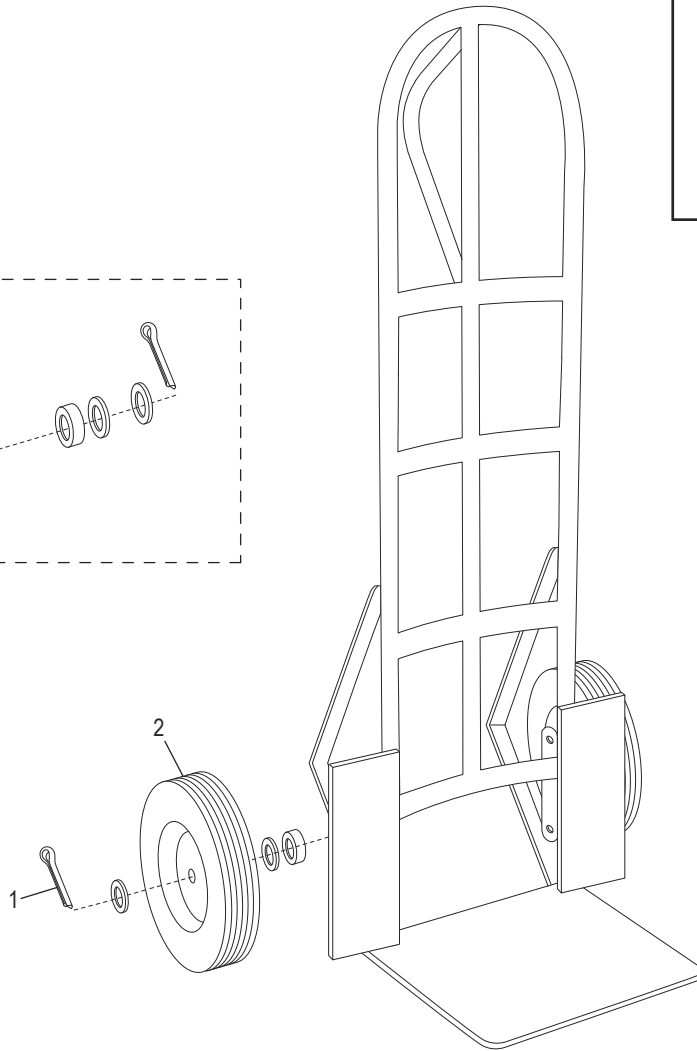

## LOOP HANDLE STEEL HAND TRUCK

WITH EXTRA LARGE NOSE PLATE  
 AND SOLID RUBBER WHEELS

1-800-295-5510  
 uline.com

#	DESCRIPTION	QTY.	ULINE PART NO.	MFG. PART NO.
1	<b>Axle/Wheel Hardware Kit</b> Includes: • Washers (4) • Spacers (2) • Cotter Pins (2)	1	H-4004	CXR/YY-800
2	<b>Wheel Hardware Kit</b> Includes: • Wheel (1) • Washers (2) • Spacer (1) • Cotter Pin (1)	2	H-3358	CXR/W005P

**ULINE H-2055**

**DIABLITO DE ACERO  
CON ASA CURVADA,  
BASE EXTRAGRANDE  
Y LLANTAS DE CAUCHO SÓLIDO**

800-295-5510  
uline.mx

#	DESCRIPCIÓN	CANT.	NO. DE PARTE DE ULINE	NO. DE PARTE DEL FABRICANTE
1	<b>Kit de Accesorios para Llanta/Eje</b> Incluye: <ul style="list-style-type: none"><li>• Rondanas (4)</li><li>• Separadores (2)</li><li>• Pasadores de Chaveta (2)</li></ul>	1	H-4004	CXR/YY-800
2	<b>Kit de Accesorios para Llanta</b> Incluye: <ul style="list-style-type: none"><li>• Llanta (1)</li><li>• Rondanas (2)</li><li>• Separador (1)</li><li>• Pasador de Chaveta (1)</li></ul>	2	H-3358	CXR/W005P

## DIABLE DE MANUTENTION EN ACIER AVEC POIGNÉE EN ANSE,

BAVETTE TRÈS LARGE ET ROUES  
PLEINES EN CAOUTCHOUC

1-800-295-5510

uline.ca

#	DESCRIPTION	QTÉ	RÉF. ULINE	RÉF. DU FABRICANT
1	<b>Ensemble de matériel de l'essieu/la roue</b> Comprend : <ul style="list-style-type: none"><li>• Rondelles (4)</li><li>• Entretoises (2)</li><li>• Goupilles fendues (2)</li></ul>	1	H-4004	CXR/YY-800
2	<b>Matériel de la roue</b> Comprend : <ul style="list-style-type: none"><li>• Roue (1)</li><li>• Rondelles (2)</li><li>• Entretoise (1)</li><li>• Goupille fendue (1)</li></ul>	2	H-3358	CXR/W005P