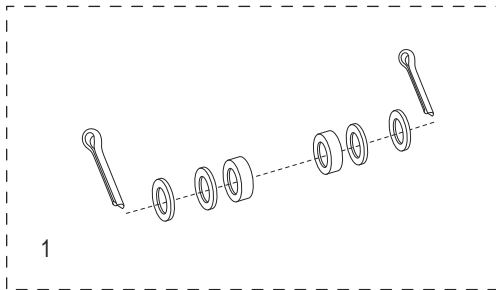

## LOOP HANDLE STEEL HAND TRUCK

WITH EXTRA LARGE NOSE PLATE  
 AND SOLID RUBBER WHEELS

1-800-295-5510  
 uline.com

#	DESCRIPTION	QTY.	ULINE PART NO.	MFG. PART NO.
1	<b>Axle/Wheel Hardware Kit</b> Includes: • Washers (4) • Spacers (2) • Cotter Pins (2)	1	H-4004	CXR/YY-800
2	<b>Wheel Hardware Kit</b> Includes: • Wheel (1) • Washers (2) • Spacer (1) • Cotter Pin (1)	2	H-3358	CXR/W005P

**ULINE H-2055**

**DIABLITO DE ACERO  
CON ASA CURVADA,  
BASE EXTRAGRANDE  
Y LLANTAS DE CAUCHO SÓLIDO**

800-295-5510  
uline.mx

#	DESCRIPCIÓN	CANT.	NO. DE PARTE DE ULINE	NO. DE PARTE DEL FABRICANTE
1	<b>Kit de Accesorios para Llanta/Eje</b> Incluye: <ul style="list-style-type: none"><li>• Rondanas (4)</li><li>• Separadores (2)</li><li>• Pasadores de Chaveta (2)</li></ul>	1	H-4004	CXR/YY-800
2	<b>Kit de Accesorios para Llanta</b> Incluye: <ul style="list-style-type: none"><li>• Llanta (1)</li><li>• Rondanas (2)</li><li>• Separador (1)</li><li>• Pasador de Chaveta (1)</li></ul>	2	H-3358	CXR/W005P

## DIABLE DE MANUTENTION EN ACIER AVEC POIGNÉE EN ANSE,

BAVETTE TRÈS LARGE ET ROUES  
PLEINES EN CAOUTCHOUC

1-800-295-5510

uline.ca

#	DESCRIPTION	QTÉ	RÉF. ULINE	RÉF. DU FABRICANT
1	<b>Ensemble de matériel de l'essieu/la roue</b> Comprend : <ul style="list-style-type: none"><li>• Rondelles (4)</li><li>• Entretoises (2)</li><li>• Goupilles fendues (2)</li></ul>	1	H-4004	CXR/YY-800
2	<b>Matériel de la roue</b> Comprend : <ul style="list-style-type: none"><li>• Roue (1)</li><li>• Rondelles (2)</li><li>• Entretoise (1)</li><li>• Goupille fendue (1)</li></ul>	2	H-3358	CXR/W005P