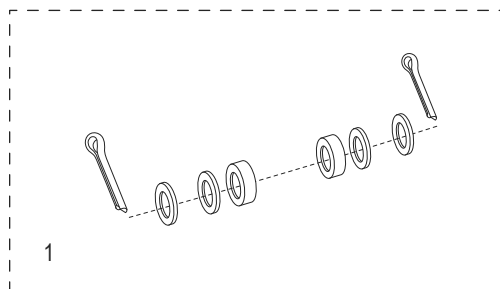

## LOOP HANDLE STEEL HAND TRUCK

WITH EXTRA LARGE NOSE PLATE  
 AND SOLID RUBBER WHEELS

1-800-295-5510  
 uline.com

#	DESCRIPTION	QTY.	ULINE PART NO.	MFG. PART NO.
1	<b>Axle/Wheel Hardware Kit</b> Includes: • Washers (4) • Spacers (2) • Cotter Pins (2)	1	H-4004	CXR/YY-800
2	<b>Wheel Hardware Kit</b> Includes: • Wheel (1) • Washers (2) • Spacer (1) • Cotter Pin (1)	2	H-3358	CXR/W005P

**ULINE H-2055**

**DIABLITO DE ACERO  
CON ASA CURVADA,  
BASE EXTRAGRANDE  
Y LLANTAS DE CAUCHO SÓLIDO**

800-295-5510  
uline.mx

#	DESCRIPCIÓN	CANT.	NO. DE PARTE DE ULINE	NO. DE PARTE DEL FABRICANTE
1	<b>Kit de Accesorios para Llanta/Eje</b> Incluye: <ul style="list-style-type: none"><li>• Rondanas (4)</li><li>• Separadores (2)</li><li>• Pasadores de Chaveta (2)</li></ul>	1	H-4004	CXR/YY-800
2	<b>Kit de Accesorios para Llanta</b> Incluye: <ul style="list-style-type: none"><li>• Llanta (1)</li><li>• Rondanas (2)</li><li>• Separador (1)</li><li>• Pasador de Chaveta (1)</li></ul>	2	H-3358	CXR/W005P

## DIABLE DE MANUTENTION EN ACIER AVEC POIGNÉE EN ANSE,

BAVETTE TRÈS LARGE ET ROUES  
PLEINES EN CAOUTCHOUC

1-800-295-5510

uline.ca

#	DESCRIPTION	QTÉ	RÉF. ULINE	RÉF. DU FABRICANT
1	<b>Ensemble de matériel de l'essieu/la roue</b> Comprend : <ul style="list-style-type: none"><li>• Rondelles (4)</li><li>• Entretoises (2)</li><li>• Goupilles fendues (2)</li></ul>	1	H-4004	CXR/YY-800
2	<b>Matériel de la roue</b> Comprend : <ul style="list-style-type: none"><li>• Roue (1)</li><li>• Rondelles (2)</li><li>• Entretoise (1)</li><li>• Goupille fendue (1)</li></ul>	2	H-3358	CXR/W005P