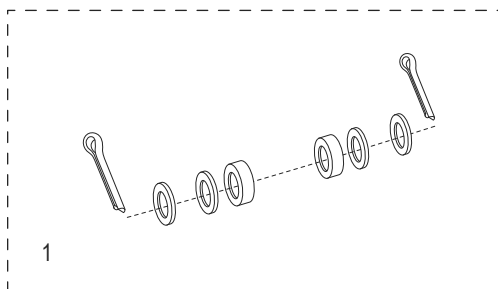

## LOOP HANDLE STEEL HAND TRUCK

WITH EXTRA LARGE NOSE PLATE  
 AND SOLID RUBBER WHEELS

1-800-295-5510  
 uline.com

#	DESCRIPTION	QTY.	ULINE PART NO.	MFG. PART NO.
1	<b>Axle/Wheel Hardware Kit</b> Includes: • Washers (4) • Spacers (2) • Cotter Pins (2)	1	H-4004	CXR/YY-800
2	<b>Wheel Hardware Kit</b> Includes: • Wheel (1) • Washers (2) • Spacer (1) • Cotter Pin (1)	2	H-3358	CXR/W005P

**ULINE H-2055**

**DIABLITO DE ACERO  
CON ASA CURVADA,  
BASE EXTRAGRANDE  
Y LLANTAS DE CAUCHO SÓLIDO**

800-295-5510  
uline.mx

#	DESCRIPCIÓN	CANT.	NO. DE PARTE DE ULINE	NO. DE PARTE DEL FABRICANTE
1	<b>Kit de Accesorios para Llanta/Eje</b> Incluye: <ul style="list-style-type: none"><li>• Rondanas (4)</li><li>• Separadores (2)</li><li>• Pasadores de Chaveta (2)</li></ul>	1	H-4004	CXR/YY-800
2	<b>Kit de Accesorios para Llanta</b> Incluye: <ul style="list-style-type: none"><li>• Llanta (1)</li><li>• Rondanas (2)</li><li>• Separador (1)</li><li>• Pasador de Chaveta (1)</li></ul>	2	H-3358	CXR/W005P

## DIABLE DE MANUTENTION EN ACIER AVEC POIGNÉE EN ANSE,

BAVETTE TRÈS LARGE ET ROUES  
PLEINES EN CAOUTCHOUC

1-800-295-5510

uline.ca

#	DESCRIPTION	QTÉ	RÉF. ULINE	RÉF. DU FABRICANT
1	<b>Ensemble de matériel de l'essieu/la roue</b> Comprend : <ul style="list-style-type: none"><li>• Rondelles (4)</li><li>• Entretoises (2)</li><li>• Goupilles fendues (2)</li></ul>	1	H-4004	CXR/YY-800
2	<b>Matériel de la roue</b> Comprend : <ul style="list-style-type: none"><li>• Roue (1)</li><li>• Rondelles (2)</li><li>• Entretoise (1)</li><li>• Goupille fendue (1)</li></ul>	2	H-3358	CXR/W005P