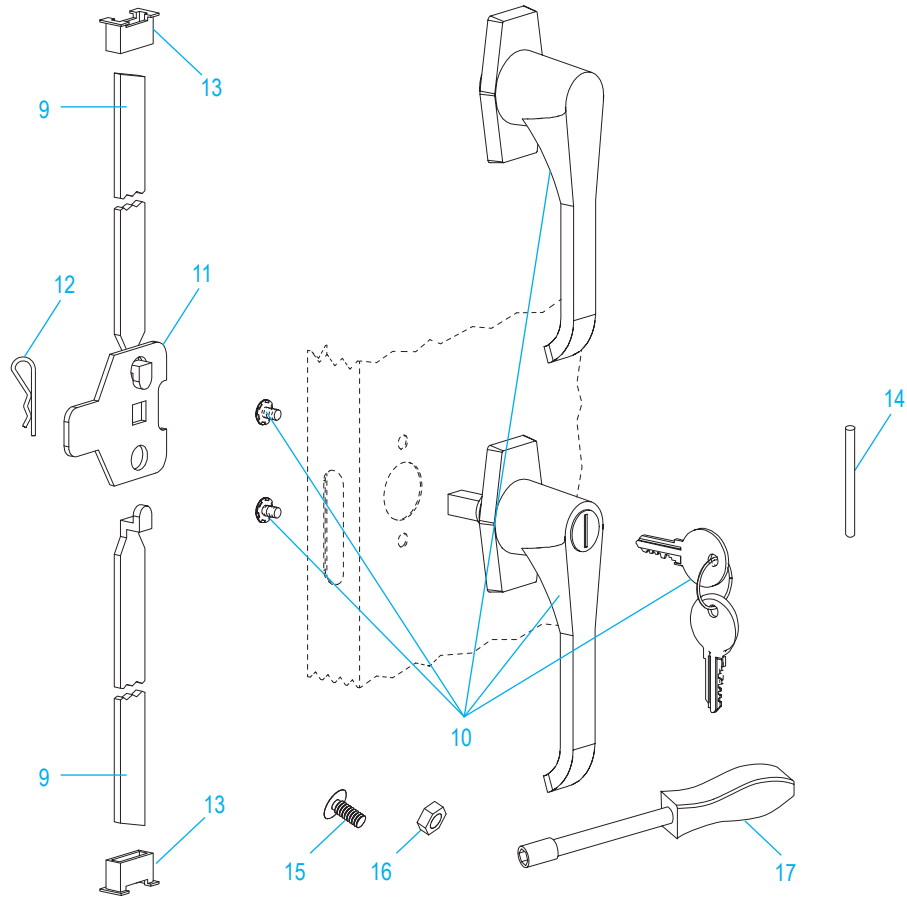

1-800-295-5510
 uline.com

PRIMARY ASSEMBLY PARTS LIST

#	DESCRIPTION	QTY.	ULINE PART NO.	MFG. PART NO.
1	Back Panel – Black	2	-----	055BA-BLK
1	Back Panel – Gray	2	-----	055BA-MGY
1	Back Panel – Tan	2	-----	055BA-CPY
2	Right Side Panel – Black	1	-----	056RS-BLK
2	Right Side Panel – Gray	1	-----	056RS-MGY
2	Right Side Panel – Tan	1	-----	056RS-CPY
3	Left Side Panel – Black	1	H-1871BL-LS	056LS-BLK
3	Left Side Panel – Gray	1	H-1871GR-LS	056LS-MGY
3	Left Side Panel – Tan	1	H-1871T-LS	056LS-CPY
4	Top – Black	1	-----	056TO-BLK
4	Top – Gray	1	-----	056TO-MGY
4	Top – Tan	1	-----	056TO-CPY
5	Shelf – Black	5	H-1871ADD-BL	307-BLK
5	Shelf – Gray	5	H-1871ADD-GR	307-MGY
5	Shelf – Tan	5	H-1871ADD-T	307-CPY
6	Left Door – Black	1	H-1871BL-LDR	056LD-BLK
6	Left Door – Gray	1	H-1871GR-LDR	056LD-MGY
6	Left Door – Tan	1	-----	056LD-CPY
7	Right Door – Black	1	H-1871-RDOOR	056RD-BLK
7	Right Door – Gray	1	H-1871GR-RDR	056RD-MGY
7	Right Door – Tan	1	-----	056RD-CPY
8	Sill – Black	1	H-3616-SILL	055SI-BLK
8	Sill – Gray	1	H-3594-SILL	055SI-MGY
8	Sill – Tan	1	H-3616-TSILL	055SI-CPY
	Touch Up Paint – Black (Not Shown)	1	H-5361	-----
	Touch Up Paint – Gray (Not Shown)	1	H-5362	LTUP-2-MGY
	Touch Up Paint – Tan (Not Shown)	1	H-5364	LTUP-1-CPY

ULINE H-1871

JUMBO HEAVY DUTY STORAGE CABINET

1-800-295-5510
uline.com

HANDLE ASSEMBLY

#	DESCRIPTION	QTY.	ULINE PART NO.	MFG. PART NO.
9	Lock Bar (Set)	1	H-1223-#8	043LB
10	Locking Handle with Keys and Dummy Handle (Set)	1	H-2217-HANDL	043LH
11	Locking Cam	1	H-1105-13	944LC
12	Cotter Pin	1	H-2216-CTRPN	CTRPN
13	Lock Bar Guide	2	H-1105-15	944GI-2PK
14	Hinge Pin	8	H-1106-16	944HP
15	Bolt (#8-32 x 3/8")	25	-----	-----
16	Nut (#8-32)	35	-----	-----
17	Nut Driver	1	H-1224-TOOL2	TOOL-2
	Replacement Hardware Pack (Not Included) Bolts #8-32 x 3/8" (72), Nuts #8-32 (72)	1	H-1224-19	HW-72
	Extra Keys (Set of 2) (Not Shown)	1	H-1105-KEYS	-----