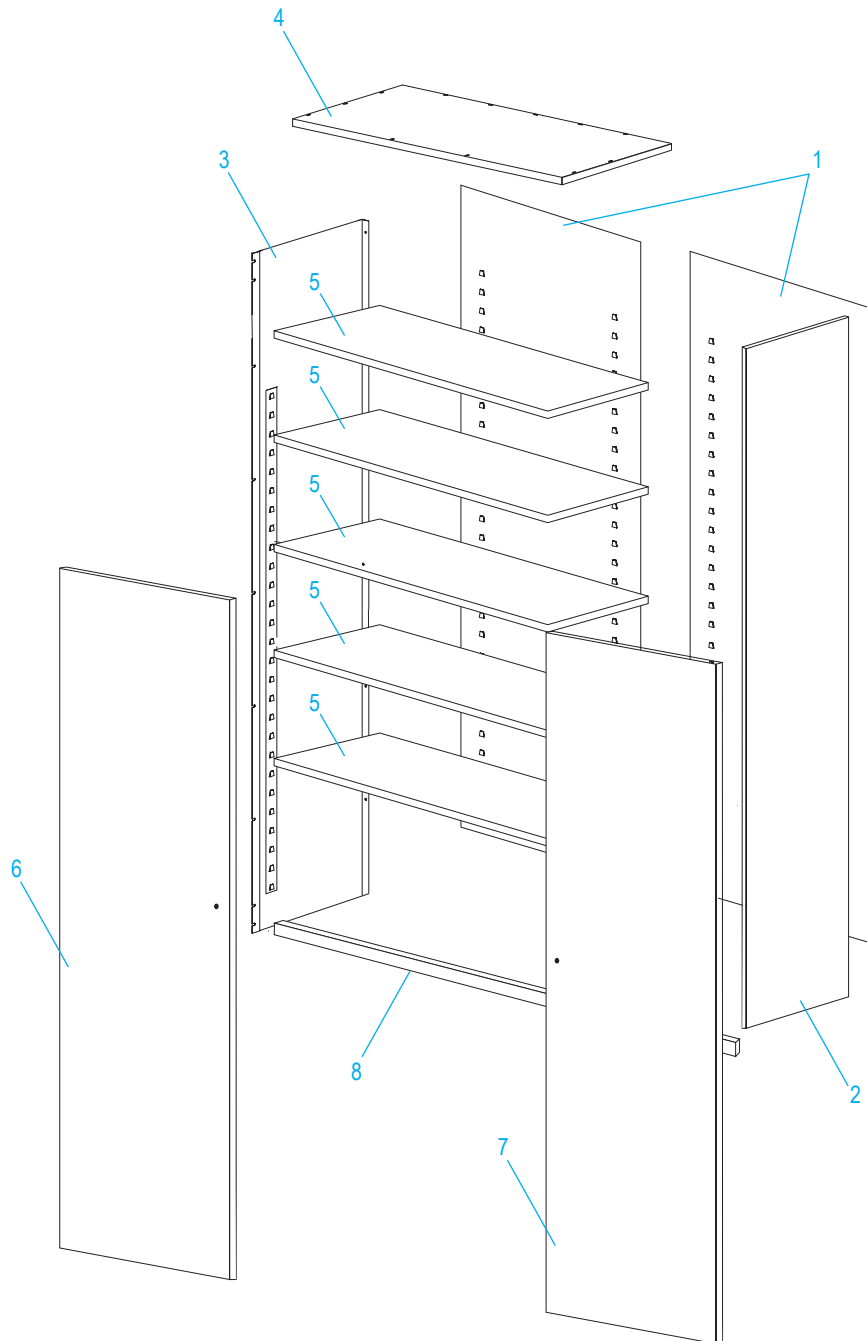

ENSEMBLE PRINCIPAL