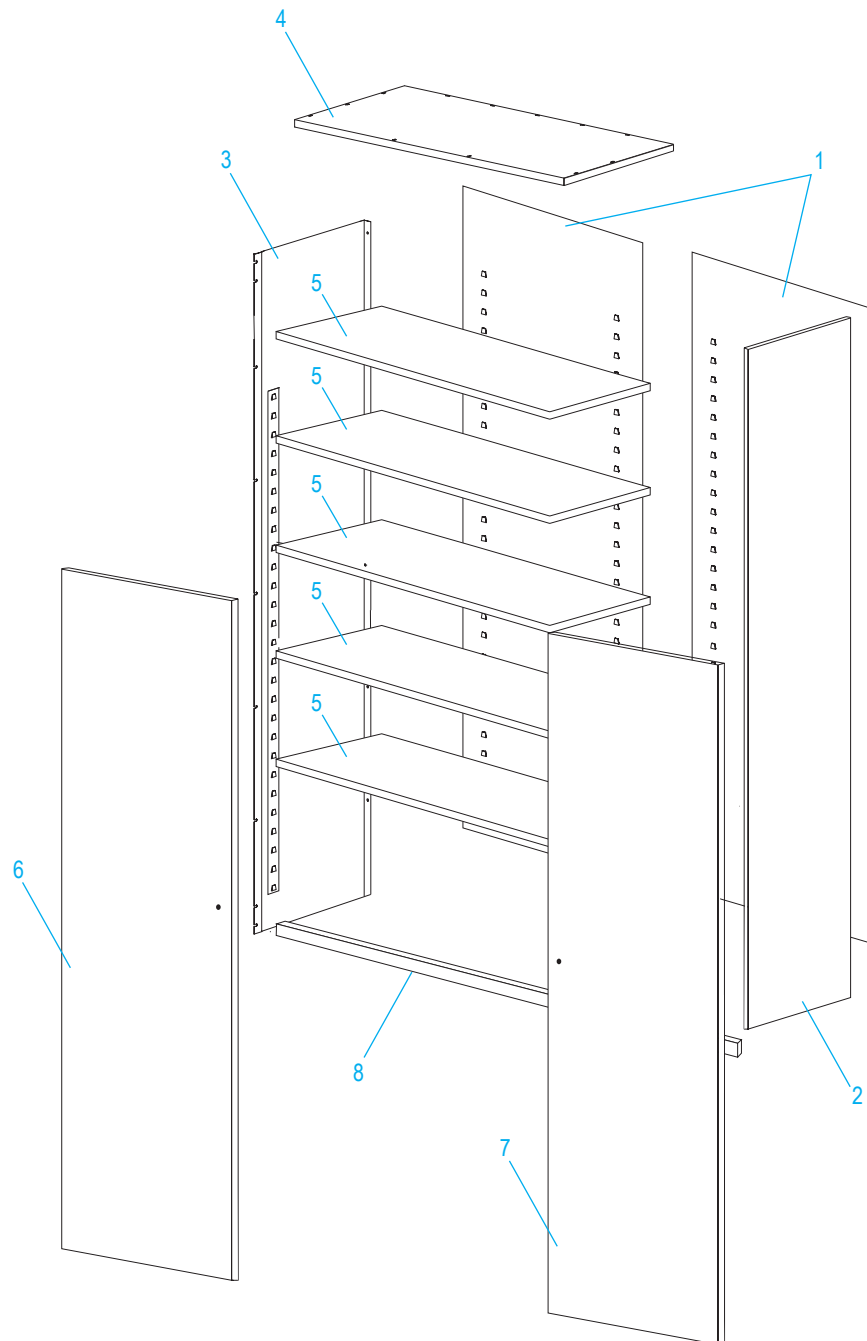

ENSAMBLE PRIMARIO