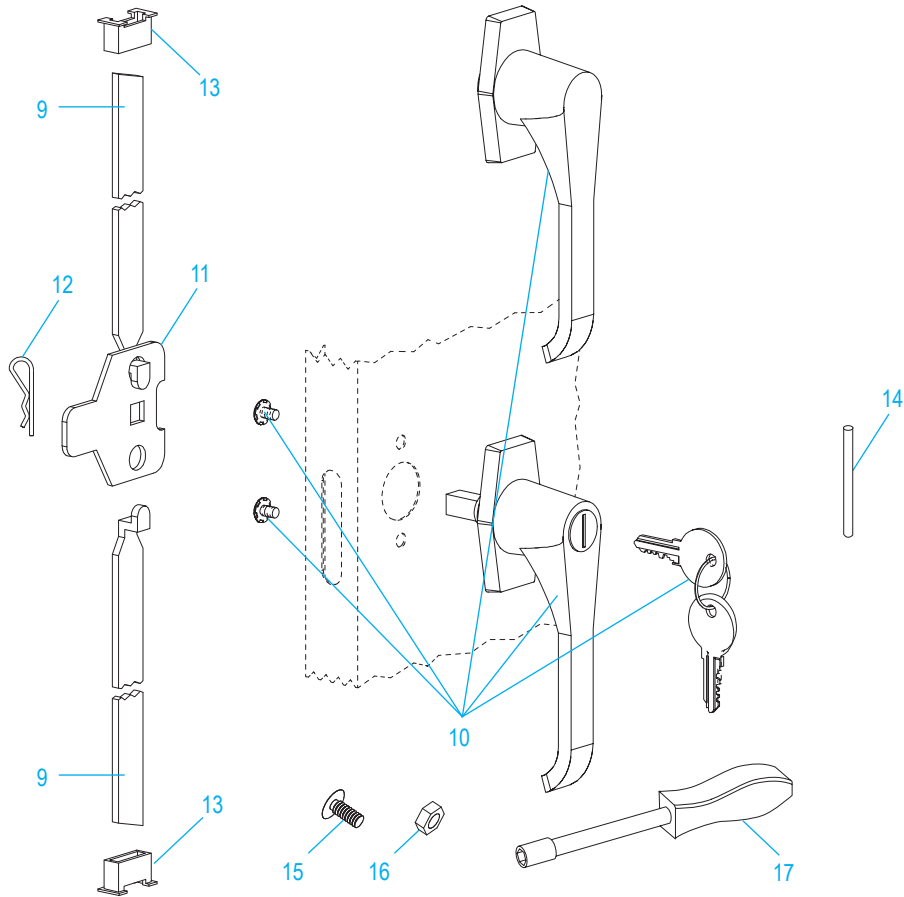

**GABINETE DE
ALMACENAMIENTO
JUMBO DE USO PESADO**

ENSAMBLE DEL ASA

#	DESCRIPCIÓN	CANT.	NO. DE PARTE DE ULINE	NO. DE PARTE DEL FABRICANTE
9	Barra de Seguridad (Juego)	1	H-1223-#8	043LB
10	Asa de Bloqueo con Llaves y Asa Inactiva (Juego)	1	H-2217-HANDL	043LH
11	Leva con Seguro	1	H-1105-13	944LC
12	Pasador	1	H-2216-CTRPN	CTRPN
13	Guía de la Barra de Seguridad	2	H-1105-15	944GI-2PK
14	Perno de la Bisagra	8	H-1106-16	944HP
15	Perno (#8-32 x 3/8")	25	-----	-----
16	Tuerca (#8-32)	35	-----	-----
17	Llave de Tuercas	1	H-1224-TOOL2	TOOL-2
	Paquete de Tornillería de Reemplazo (No Incluido) Pernos #8-32 x 3/8" (72), Tuercas #8-32 (72)	1	H-1224-19	HW-72
	Llaves Adicionales (Set de 2) (No Se Muestran)	1	H-1105-KEYS	-----

**CABINET
D'ENTREPOSAGE
GÉANT ROBUSTE****ENSEMBLE DE LA POIGNÉE**

#	DESCRIPTION	QTÉ	RÉF. ULINE	RÉF. DU FABRICANT
9	Barre de verrouillage (ensemble)	1	H-1223-#8	043LB
10	Poignée de verrouillage avec clés et poignée complémentaire (ensemble)	1	H-2217-HANDL	043LH
11	Came de verrouillage	1	H-1105-13	944LC
12	Goupille fendue	1	H-2216-CTRPN	CTRPN
13	Guide de barre de verrouillage	2	H-1105-15	944GI-2PK
14	Axe de charnière	8	H-1106-16	944HP
15	Boulon (n° 8-32 x 3/8 po)	25	-----	-----
16	Écrou (n° 8-32)	35	-----	-----
17	Tournevis à douille	1	H-1224-TOOL2	TOOL-2
	Trousse de matériel de rechange (non comprise) Boulons n° 8-32 x 3/8 po (72), écrous n° 8-32 (72)	1	H-1224-19	HW-72
	Clés supplémentaires (jeu de 2) (non illustré)	1	H-1105-KEYS	-----