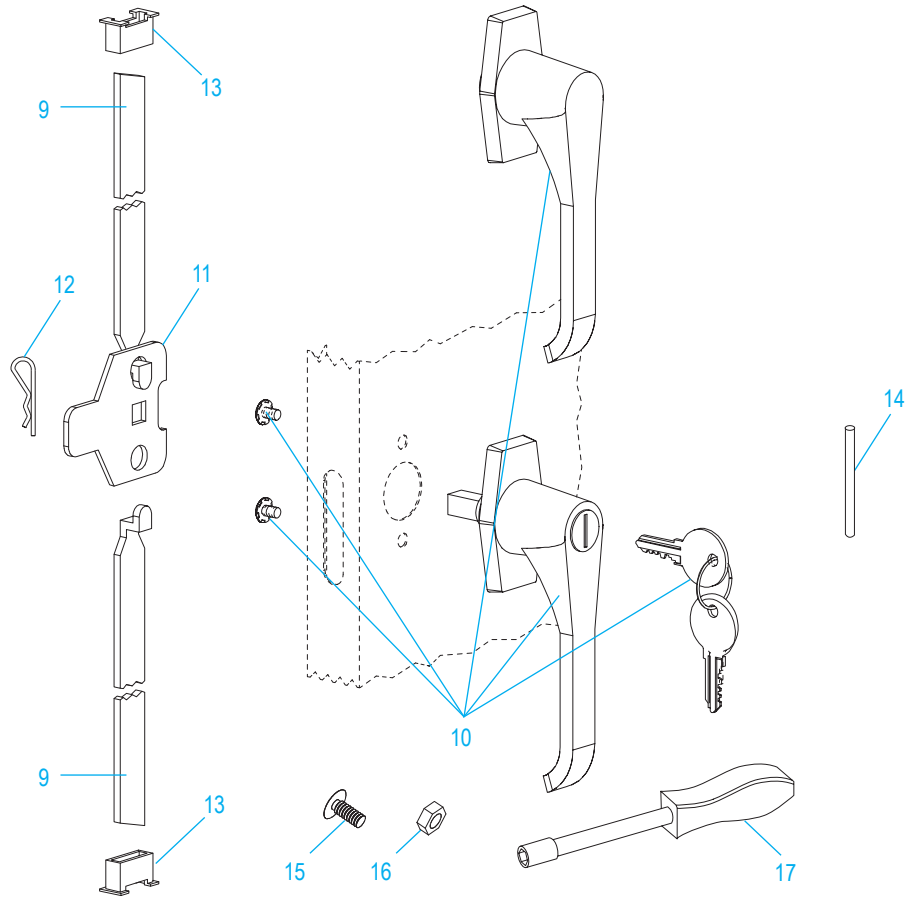

**GABINETE DE
ALMACENAMIENTO
JUMBO DE USO PESADO**

ENSAMBLE DEL ASA

#	DESCRIPCIÓN	CANT.	NO. DE PARTE DE ULINE	NO. DE PARTE DEL FABRICANTE
9	Barra de Seguridad (Juego)	1	H-1223-#8	043LB
10	Asa de Bloqueo con Llaves y Asa Inactiva (Juego)	1	H-2217-HANDL	043LH
11	Leva con Seguro	1	H-1105-13	944LC
12	Pasador	1	H-2216-CTRPN	CTRPN
13	Guía de la Barra de Seguridad	2	H-1105-15	944GI-2PK
14	Perno de la Bisagra	8	H-1106-16	944HP
15	Perno (#8-32 x 3/8")	25	-----	-----
16	Tuerca (#8-32)	35	-----	-----
17	Llave de Tuercas	1	H-1224-TOOL2	TOOL-2
	Paquete de Tornillería de Reemplazo (No Incluido) Pernos #8-32 x 3/8" (72), Tuercas #8-32 (72)	1	H-1224-19	HW-72
	Llaves Adicionales (Set de 2) (No Se Muestran)	1	H-1105-KEYS	-----

**CABINET
D'ENTREPOSAGE
GÉANT ROBUSTE****ENSEMBLE DE LA POIGNÉE**

#	DESCRIPTION	QTÉ	RÉF. ULINE	RÉF. DU FABRICANT
9	Barre de verrouillage (ensemble)	1	H-1223-#8	043LB
10	Poignée de verrouillage avec clés et poignée complémentaire (ensemble)	1	H-2217-HANDL	043LH
11	Came de verrouillage	1	H-1105-13	944LC
12	Goupille fendue	1	H-2216-CTRPN	CTRPN
13	Guide de barre de verrouillage	2	H-1105-15	944GI-2PK
14	Axe de charnière	8	H-1106-16	944HP
15	Boulon (n° 8-32 x 3/8 po)	25	-----	-----
16	Écrou (n° 8-32)	35	-----	-----
17	Tournevis à douille	1	H-1224-TOOL2	TOOL-2
	Trousse de matériel de rechange (non comprise) Boulons n° 8-32 x 3/8 po (72), écrous n° 8-32 (72)	1	H-1224-19	HW-72
	Clés supplémentaires (jeu de 2) (non illustré)	1	H-1105-KEYS	-----