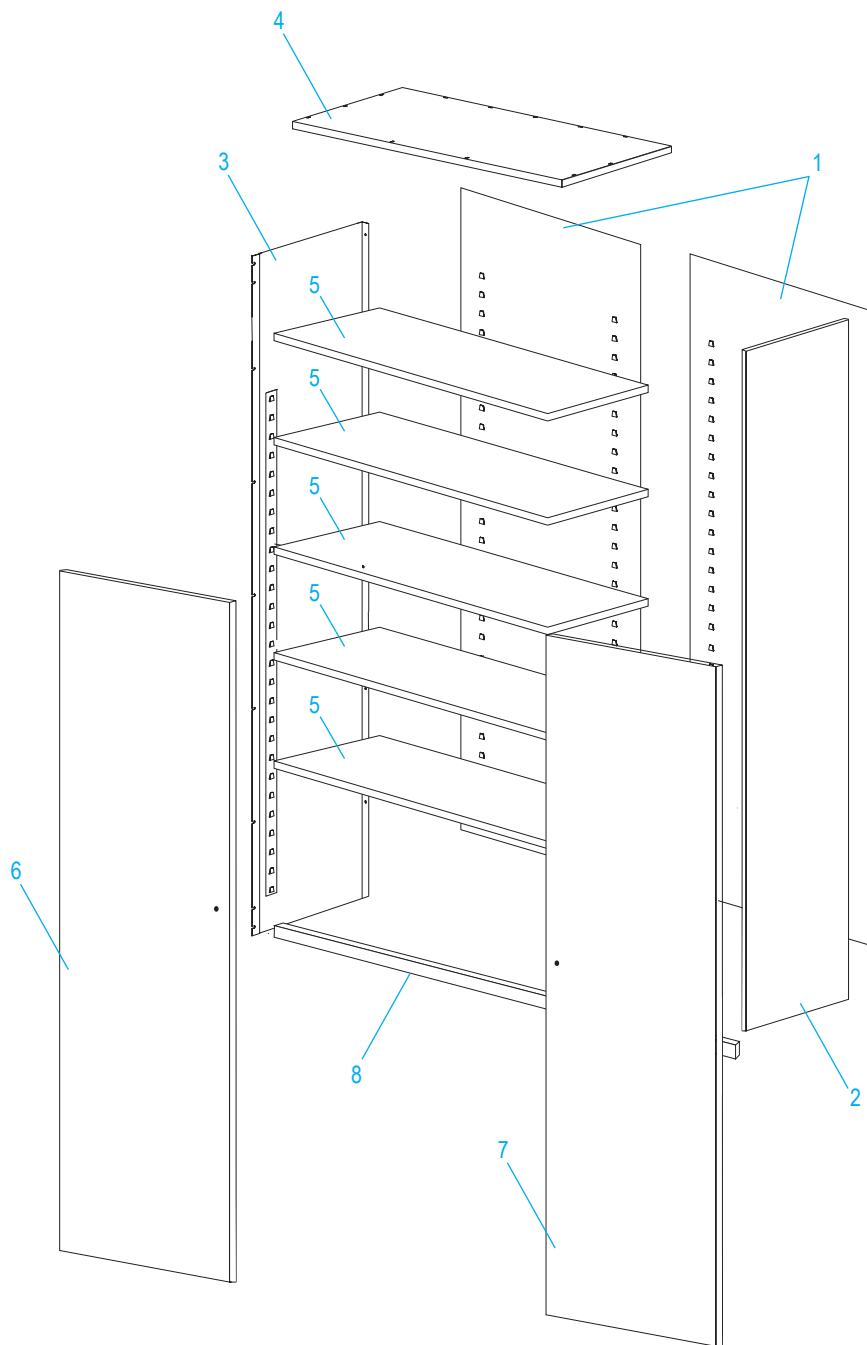

PRIMARY ASSEMBLY