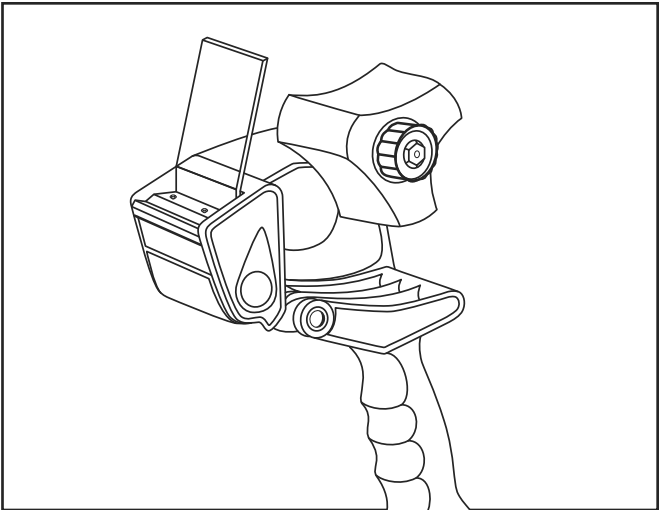

ULINE H-157 2" TOP GUN TAPE DISPENSER

1-800-295-5510
uline.com

ULINE H-157
2" TOP GUN TAPE
DISPENSER

1-800-295-5510
 uline.com

#	DESCRIPTION	QTY.	ULINE PART NO.	MFG. PART NO.
1	Frame	1	-----	2020901 AND 0213303
2	Core	1	H-157C	023301
4	Blade	1	H-157B	BXBN2103209-10
5	Wipedown Blade	1	H-157WB	213002E
6	Tensioner Knob	1	H-150TK	210315
7	Large Washers	1	H-150WW	210318
8	Spring	1	H-324-210323	210323
9	Screw	1	H-150SCR	210324
10	Screw For Tensioner	1	-----	210325
11	Plastic Bushing	1	H-596-PLBUSH	210331
12	Spring Cap	1	H-596-SPRCAP	210332
13	Plate	1	-----	220509
14	Screw	2	H-157-SCRW14	220510
15	Screw	2	-----	-----
16	Screw	2	-----	220608
17	Steel Spring	1	-----	220902
18	Handle	1	-----	220904
19	Gate	1	-----	220906
20	Roller	1	-----	220911
21	Tube	1	-----	220912
22	Tube	1	-----	-----

ULINE H-157
2" DESPACHADOR
DE CINTA -
EL MEJOR

800-295-5510
uline.mx

ULINE H-157
2" DESPACHADOR
DE CINTA -
EL MEJOR

800-295-5510
 uline.mx

#	DESCRIPCIÓN	CANT.	NO. DE PARTE DE ULINE	NO. DE PARTE DEL FABRICANTE
1	Armazón	1	-----	2020901 AND 0213303
2	Núcleo	1	H-157C	023301
4	Hoja	1	H-157B	BXBN2103209-10
5	Hoja de Presión	1	H-157WB	213002E
6	Perilla Tensionadora	1	H-150TK	210315
7	Rondanas Grandes	1	H-150WW	210318
8	Resorte	1	H-324-210323	210323
9	Tornillo	1	H-150SCR	210324
10	Tornillo para Tensionadora	1	-----	210325
11	Casquillo de Plástico	1	H-596-PLBUSH	210331
12	Tapa del Resorte	1	H-596-SPRCAP	210332
13	Placa	1	-----	220509
14	Tornillo	2	H-157-SCRW14	220510
15	Tornillo	2	-----	-----
16	Tornillo	2	-----	220608
17	Resorte de Acero	1	-----	220902
18	Asa	1	-----	220904
19	Puerta	1	-----	220906
20	Rodillo	1	-----	220911
21	Tubo	1	-----	220912
22	Tubo	1	-----	-----