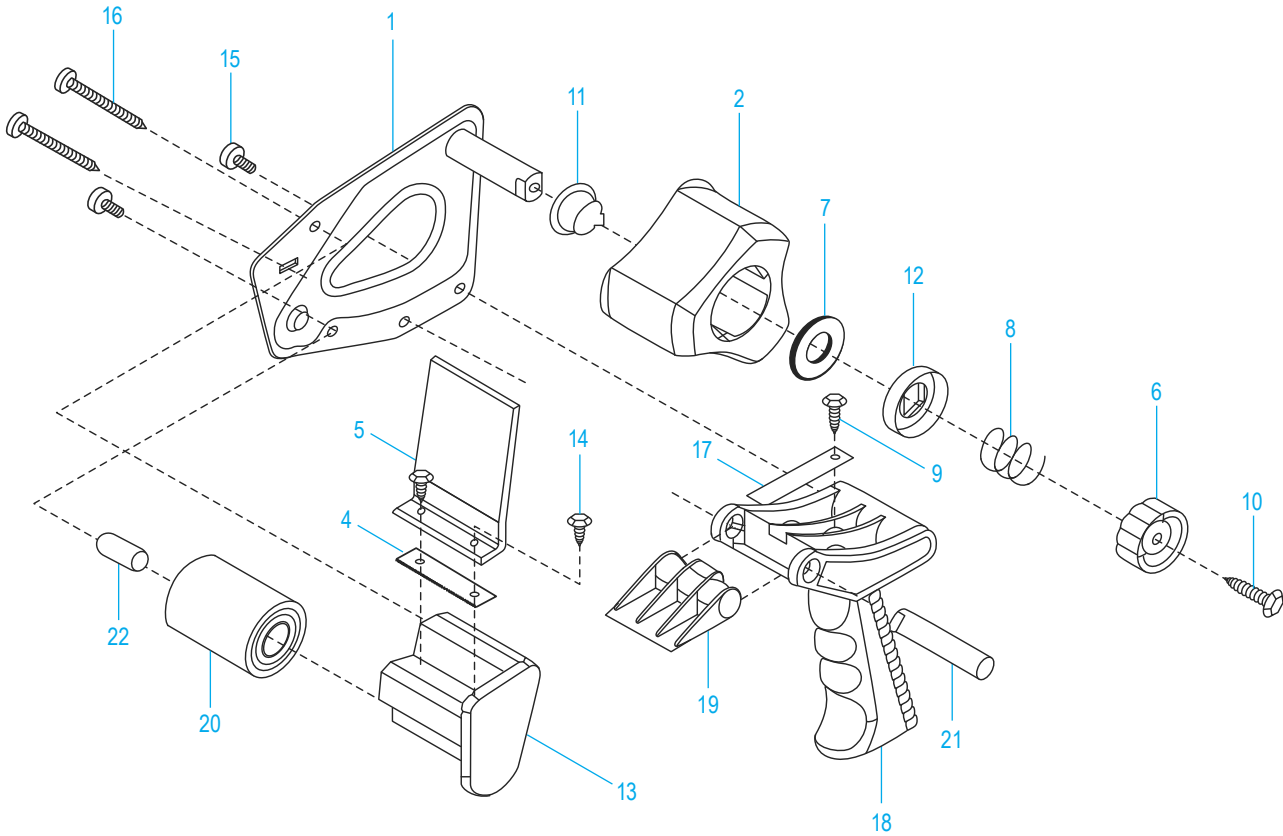

ULINE H-157 2" TOP GUN TAPE DISPENSER

1-800-295-5510
uline.com

ULINE H-157
2" TOP GUN TAPE
DISPENSER

1-800-295-5510
 uline.com

#	DESCRIPTION	QTY.	ULINE PART NO.	MFG. PART NO.
1	Frame	1	-----	2020901 AND 0213303
2	Core	1	H-157C	023301
4	Blade	1	H-157B	BXBN2103209-10
5	Wipedown Blade	1	H-157WB	213002E
6	Tensioner Knob	1	H-150TK	210315
7	Large Washers	1	H-150WW	210318
8	Spring	1	H-324-210323	210323
9	Screw	1	H-150SCR	210324
10	Screw For Tensioner	1	-----	210325
11	Plastic Bushing	1	H-596-PLBUSH	210331
12	Spring Cap	1	H-596-SPRCAP	210332
13	Plate	1	-----	220509
14	Screw	2	H-157-SCRW14	220510
15	Screw	2	-----	-----
16	Screw	2	-----	220608
17	Steel Spring	1	-----	220902
18	Handle	1	-----	220904
19	Gate	1	-----	220906
20	Roller	1	-----	220911
21	Tube	1	-----	220912
22	Tube	1	-----	-----

ULINE H-157
DÉVIDOIR DE
RUBAN ADHÉSIF
HAUT DE GAMME
DE 5,1 CM (2 PO)

1-800-295-5510
uline.ca

ULINE H-157
DÉVIDOIR DE
RUBAN ADHÉSIF
HAUT DE GAMME
DE 5,1 CM (2 PO)

1-800-295-5510
 uline.ca

#	DESCRIPTION	QTÉ	RÉF. ULINE	RÉF. DU FABRICANT
1	Cadre	1	-----	2020901 ET 0213303
2	Support	1	H-157C	023301
4	Lame	1	H-157B	BXBN2103209-10
5	Lame de balayage	1	H-157WB	213002E
6	Bouton de tendeur	1	H-150TK	210315
7	Grandes rondelles	1	H-150WW	210318
8	Ressort	1	H-324-210323	210323
9	Vis	1	H-150SCR	210324
10	Vis pour tendeur	1	-----	210325
11	Bague en plastique	1	H-596-PLBUSH	210331
12	Capuchon du ressort	1	H-596-SPRCAP	210332
13	Plaque	1	-----	220509
14	Vis	2	H-157-SCRW14	220510
15	Vis	2	-----	-----
16	Vis	2	-----	220608
17	Ressort en acier	1	-----	220902
18	Poignée	1	-----	220904
19	Porte	1	-----	220906
20	Rouleau	1	-----	220911
21	Tube	1	-----	220912
22	Tube	1	-----	-----