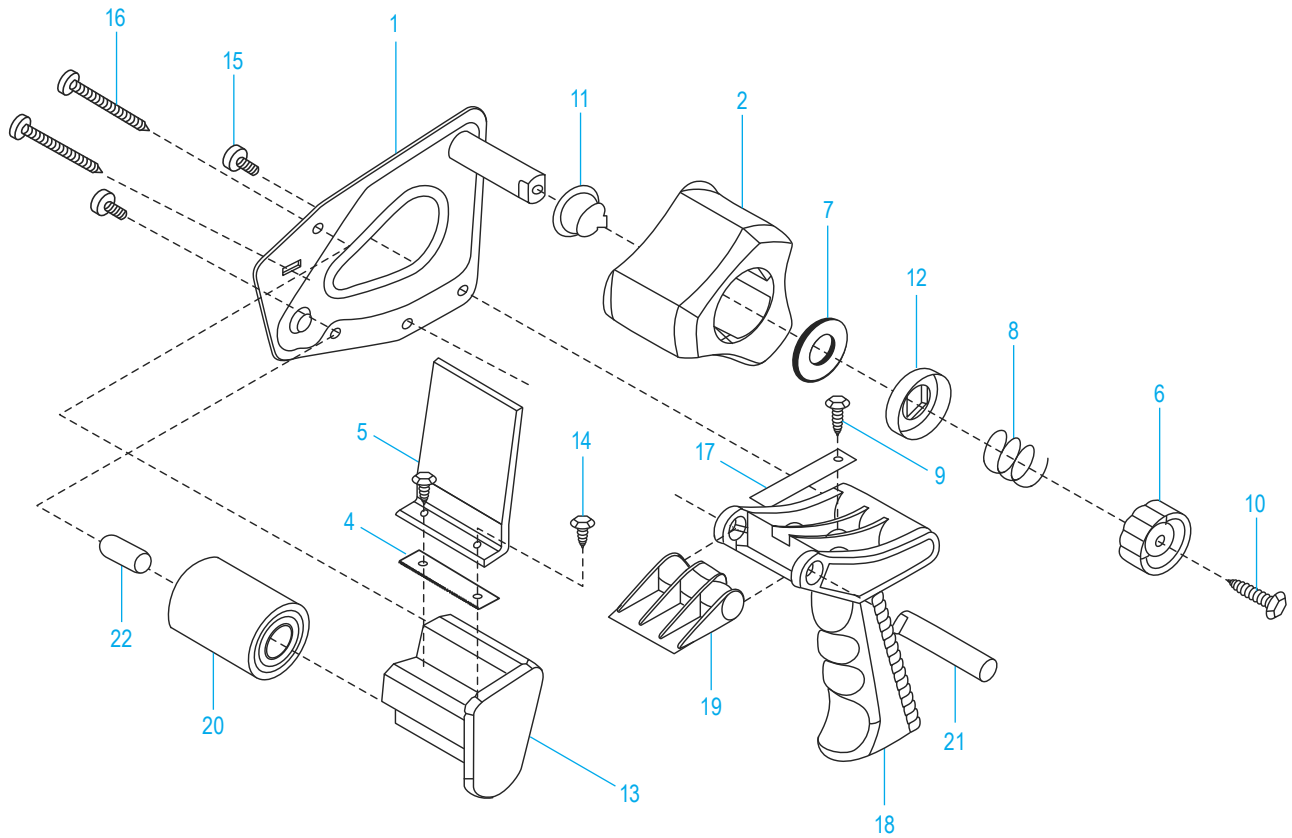

ULINE H-157
2" DESPACHADOR
DE CINTA -
EL MEJOR

800-295-5510
uline.mx

ULINE H-157
2" DESPACHADOR
DE CINTA -
EL MEJOR

800-295-5510
uline.mx

#	DESCRIPCIÓN	CANT.	NO. DE PARTE DE ULINE	NO. DE PARTE DEL FABRICANTE
1	Armazón	1	-----	2020901 AND 0213303
2	Núcleo	1	H-157C	023301
4	Hoja	1	H-157B	BXBN2103209-10
5	Hoja de Presión	1	H-157WB	213002E
6	Perilla Tensionadora	1	H-150TK	210315
7	Rondanas Grandes	1	H-150WW	210318
8	Resorte	1	H-324-210323	210323
9	Tornillo	1	H-150SCR	210324
10	Tornillo para Tensionadora	1	-----	210325
11	Casquillo de Plástico	1	H-596-PLBUSH	210331
12	Tapa del Resorte	1	H-596-SPRCAP	210332
13	Placa	1	-----	220509
14	Tornillo	2	H-157-SCRW14	220510
15	Tornillo	2	-----	-----
16	Tornillo	2	-----	220608
17	Resorte de Acero	1	-----	220902
18	Asa	1	-----	220904
19	Puerta	1	-----	220906
20	Rodillo	1	-----	220911
21	Tubo	1	-----	220912
22	Tubo	1	-----	-----