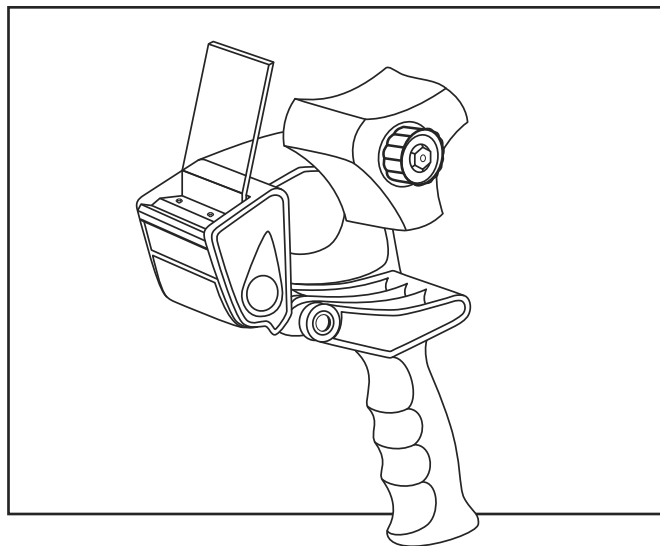

ULINE H-157
2" DESPACHADOR
DE CINTA -
EL MEJOR

800-295-5510
uline.mx

ULINE H-157
2" DESPACHADOR
DE CINTA -
EL MEJOR

800-295-5510
 uline.mx

#	DESCRIPCIÓN	CANT.	NO. DE PARTE DE ULINE	NO. DE PARTE DEL FABRICANTE
1	Armazón	1	-----	2020901 AND 0213303
2	Núcleo	1	H-157C	023301
4	Hoja	1	H-157B	BXBN2103209-10
5	Hoja de Presión	1	H-157WB	213002E
6	Perilla Tensionadora	1	H-150TK	210315
7	Rondanas Grandes	1	H-150WW	210318
8	Resorte	1	H-324-210323	210323
9	Tornillo	1	H-150SCR	210324
10	Tornillo para Tensionadora	1	-----	210325
11	Casquillo de Plástico	1	H-596-PLBUSH	210331
12	Tapa del Resorte	1	H-596-SPRCAP	210332
13	Placa	1	-----	220509
14	Tornillo	2	H-157-SCRW14	220510
15	Tornillo	2	-----	-----
16	Tornillo	2	-----	220608
17	Resorte de Acero	1	-----	220902
18	Asa	1	-----	220904
19	Puerta	1	-----	220906
20	Rodillo	1	-----	220911
21	Tubo	1	-----	220912
22	Tubo	1	-----	-----

ULINE H-157
DÉVIDOIR DE
RUBAN ADHÉSIF
HAUT DE GAMME
DE 5,1 CM (2 PO)

1-800-295-5510
uline.ca

ULINE H-157
DÉVIDOIR DE
RUBAN ADHÉSIF
HAUT DE GAMME
DE 5,1 CM (2 PO)

1-800-295-5510
 uline.ca

#	DESCRIPTION	QTÉ	RÉF. ULINE	RÉF. DU FABRICANT
1	Cadre	1	-----	2020901 ET 0213303
2	Support	1	H-157C	023301
4	Lame	1	H-157B	BXBN2103209-10
5	Lame de balayage	1	H-157WB	213002E
6	Bouton de tendeur	1	H-150TK	210315
7	Grandes rondelles	1	H-150WW	210318
8	Ressort	1	H-324-210323	210323
9	Vis	1	H-150SCR	210324
10	Vis pour tendeur	1	-----	210325
11	Bague en plastique	1	H-596-PLBUSH	210331
12	Capuchon du ressort	1	H-596-SPRCAP	210332
13	Plaque	1	-----	220509
14	Vis	2	H-157-SCRW14	220510
15	Vis	2	-----	-----
16	Vis	2	-----	220608
17	Ressort en acier	1	-----	220902
18	Poignée	1	-----	220904
19	Porte	1	-----	220906
20	Rouleau	1	-----	220911
21	Tube	1	-----	220912
22	Tube	1	-----	-----