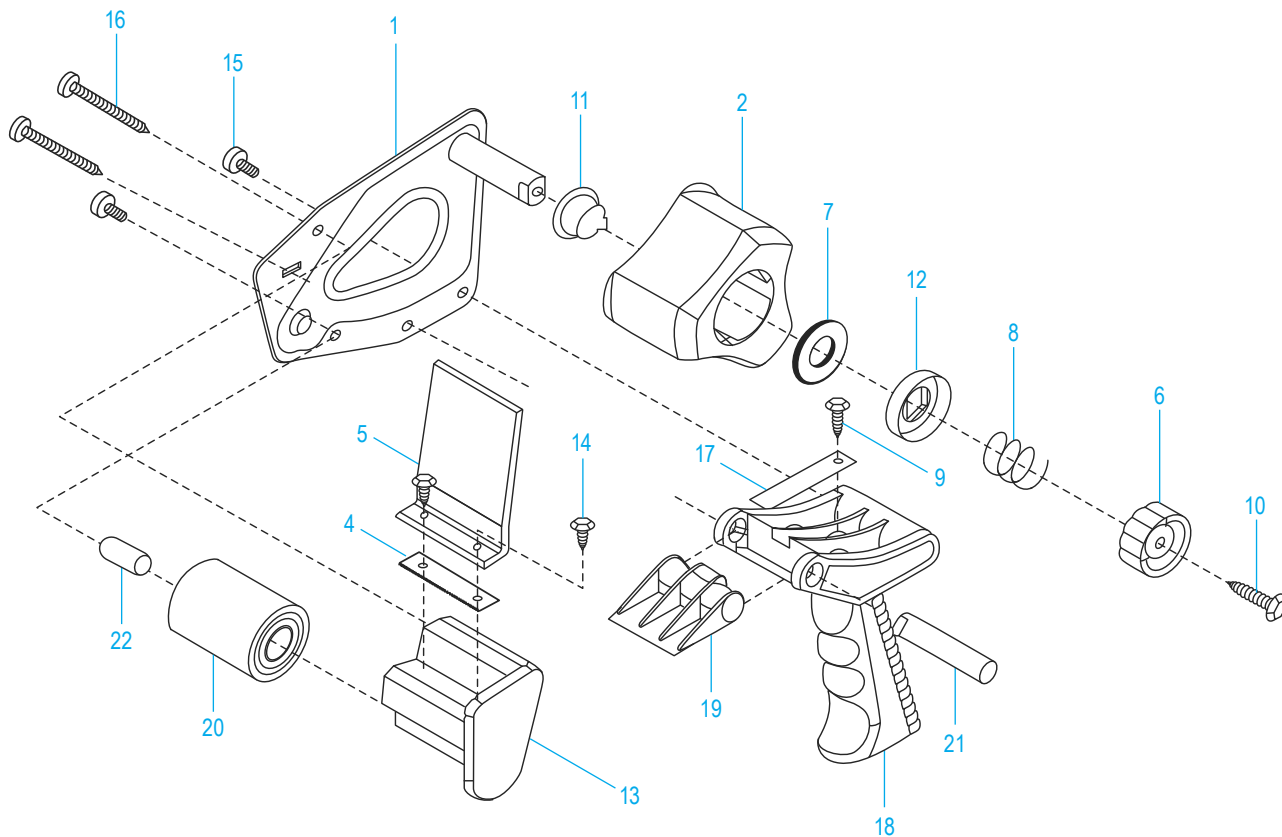

ULINE H-157
2" DESPACHADOR
DE CINTA -
EL MEJOR

800-295-5510
uline.mx

ULINE H-157
2" DESPACHADOR
DE CINTA -
EL MEJOR

800-295-5510
 uline.mx

#	DESCRIPCIÓN	CANT.	NO. DE PARTE DE ULINE	NO. DE PARTE DEL FABRICANTE
1	Armazón	1	-----	2020901 AND 0213303
2	Núcleo	1	H-157C	023301
4	Hoja	1	H-157B	BXBN2103209-10
5	Hoja de Presión	1	H-157WB	213002E
6	Perilla Tensionadora	1	H-150TK	210315
7	Rondanas Grandes	1	H-150WW	210318
8	Resorte	1	H-324-210323	210323
9	Tornillo	1	H-150SCR	210324
10	Tornillo para Tensionadora	1	-----	210325
11	Casquillo de Plástico	1	H-596-PLBUSH	210331
12	Tapa del Resorte	1	H-596-SPRCAP	210332
13	Placa	1	-----	220509
14	Tornillo	2	H-157-SCRW14	220510
15	Tornillo	2	-----	-----
16	Tornillo	2	-----	220608
17	Resorte de Acero	1	-----	220902
18	Asa	1	-----	220904
19	Puerta	1	-----	220906
20	Rodillo	1	-----	220911
21	Tubo	1	-----	220912
22	Tubo	1	-----	-----

ULINE H-157
DÉVIDOIR DE
RUBAN ADHÉSIF
HAUT DE GAMME
DE 5,1 CM (2 PO)

1-800-295-5510
uline.ca

ULINE H-157
DÉVIDOIR DE
RUBAN ADHÉSIF
HAUT DE GAMME
DE 5,1 CM (2 PO)

1-800-295-5510
 uline.ca

#	DESCRIPTION	QTÉ	RÉF. ULINE	RÉF. DU FABRICANT
1	Cadre	1	-----	2020901 ET 0213303
2	Support	1	H-157C	023301
4	Lame	1	H-157B	BXBN2103209-10
5	Lame de balayage	1	H-157WB	213002E
6	Bouton de tendeur	1	H-150TK	210315
7	Grandes rondelles	1	H-150WW	210318
8	Ressort	1	H-324-210323	210323
9	Vis	1	H-150SCR	210324
10	Vis pour tendeur	1	-----	210325
11	Bague en plastique	1	H-596-PLBUSH	210331
12	Capuchon du ressort	1	H-596-SPRCAP	210332
13	Plaque	1	-----	220509
14	Vis	2	H-157-SCRW14	220510
15	Vis	2	-----	-----
16	Vis	2	-----	220608
17	Ressort en acier	1	-----	220902
18	Poignée	1	-----	220904
19	Porte	1	-----	220906
20	Rouleau	1	-----	220911
21	Tube	1	-----	220912
22	Tube	1	-----	-----