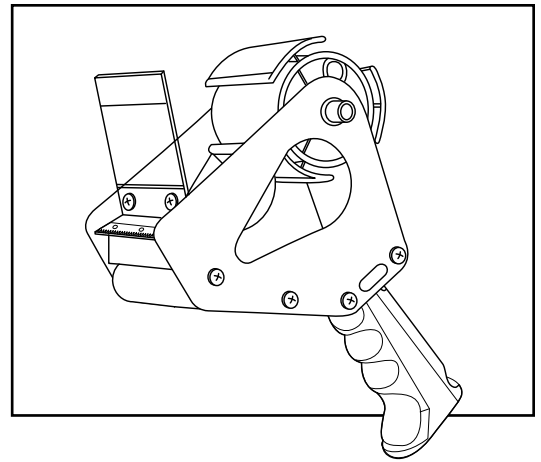

ULINE H-156
DESPACHADOR DE
CINTA DE CARGA
SUPERIOR - 3"

800-295-5510
uline.mx

ULINE H-156
DESPACHADOR DE
CINTA DE CARGA
SUPERIOR - 3"

800-295-5510
 uline.mx

#	DESCRIPCIÓN	CANT.	NO. DE PARTE DE ULINE	NO. DE PARTE DEL FABRICANTE
1	Asa	1	-----	210309
2	Tornillo	1	-----	210334
3	Tornillo para Solapa	2	-----	223822
5	Placa de Metal Izquierda	1	-----	330201
6	Placa de Metal Derecha	1	-----	330202
7	Puerta de Metal	1	-----	330203
8	Resorte de Acero	1	-----	330205
9	Tubo con 2 Orificios	1	-----	330208
10	Clip	1	H-156-10	330209
11	Anillo	1	-----	330210
12	Separadores de Plástico	2	-----	330211
13	Tapa de la Puerta	2	-----	330212
14	Núcleo de 3"	1	H-156C	3302130 3302131
16	Rodillo de Caucho	1	-----	-----
17	Tapa para Resorte	1	H-156-CSPRNG	330216
18	Tornillo para Placa	4	-----	330217
19	Tornillo	4	-----	330220
21	Rondana	1	H-156-WASH	3302210
22	Resorte	3	H-156TS	330222
23	Tubo	2	-----	333810
24	Hoja para Aplicación	1	H-156WB	333802
25	Hoja	1	H-156B	333806

ULINE H-156

**DÉVIDOIR DE RUBAN
ADHÉSIF RECHARGEABLE
PAR LE HAUT DE 3 PO**

1-800-295-5510
uline.ca

**DÉVIDOIR DE RUBAN
ADHÉSIF RECHARGEABLE
PAR LE HAUT DE 3 PO**

#	DESCRIPTION	QTÉ	RÉF. ULINE	RÉF. DU FABRICANT
1	Poignée	1	-----	210309
2	Vis	1	-----	210334
3	Vis pour rabat	2	-----	223822
5	Plaque en métal (côté gauche)	1	-----	330201
6	Plaque en métal (côté droit)	1	-----	330202
7	Porte en métal	1	-----	330203
8	Ressort en acier	1	-----	330205
9	Tube avec deux trous	1	-----	330208
10	Attache	1	H-156-10	330209
11	Bague	1	-----	330210
12	Entretoises en plastique	2	-----	330211
13	Capuchon de porte	2	-----	330212
14	Mandrin de 3 po	1	H-156C	3302130 3302131
16	Rouleau en caoutchouc	1	-----	-----
17	Capuchon du ressort	1	H-156-CSPRNG	330216
18	Vis pour plaque	4	-----	330217
19	Vis	4	-----	330220
21	Rondelle	1	H-156-WASH	3302210
22	Ressort	3	H-156TS	330222
23	Tube	2	-----	333810
24	Lame de balayage	1	H-156WB	333802
25	Lame	1	H-156B	333806