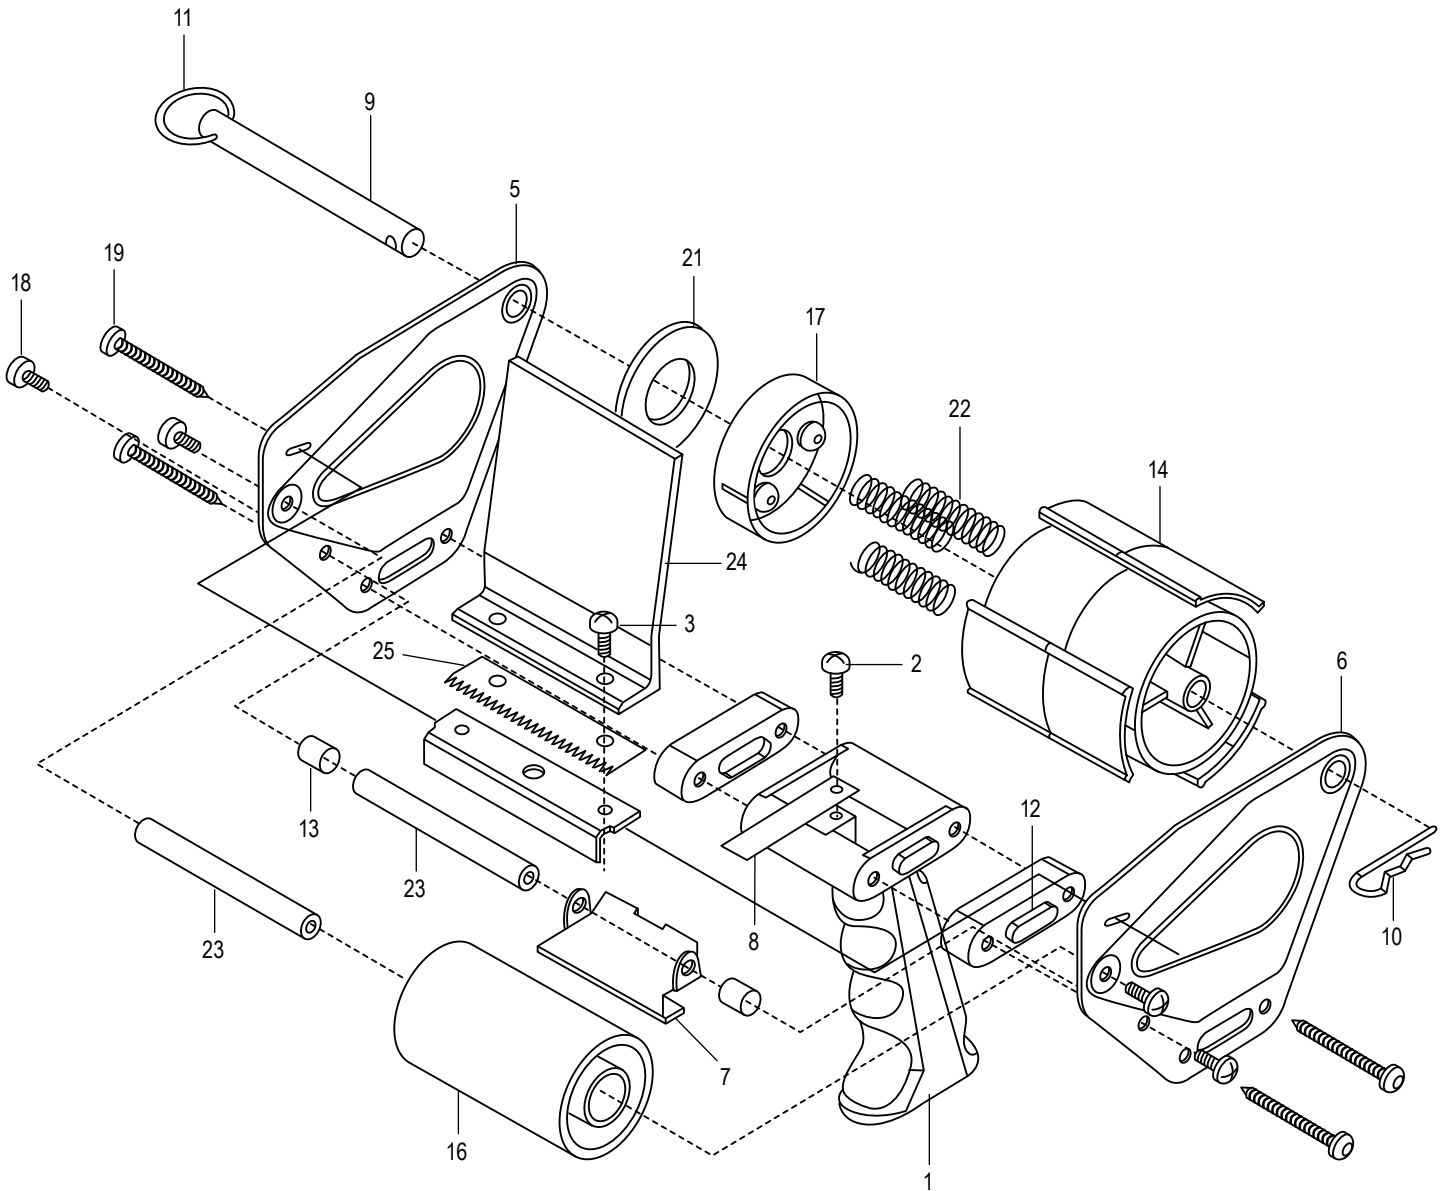

#	DESCRIPTION	QTY.	ULINE PART NO.	MFG. PART NO.
1	Handle	1	-----	210309
2	Screw	1	-----	210334
3	Screw for Flap	2	-----	223822
5	Left Metal Plate	1	-----	330201
6	Right Metal Plate	1	-----	330202
7	Metal Gate	1	-----	330203
8	Steel Spring	1	-----	330205
9	Tube with 2 Holes	1	-----	330208
10	Clip	1	H-156-10	330209
11	Ring	1	-----	330210
12	Plastic Spacers	2	-----	330211
13	Gate Cap	2	-----	330212
14	3" Core	1	H-156C	3302130 3302131
16	Rubber Roller	1	-----	-----
17	Cap for Spring	1	H-156-CSPRNG	330216
18	Screw for Plate	4	-----	330217
19	Screw	4	-----	330220
21	Washer	1	H-156-WASH	3302210
22	Spring	3	H-156TS	330222
23	Tube	2	-----	333810
24	Wipe Down Blade	1	H-156WB	333802
25	Blade	1	H-156B	333806

ULINE H-156
DESPACHADOR DE
CINTA DE CARGA
SUPERIOR - 3"

800-295-5510
uline.mx

ULINE H-156
DESPACHADOR DE
CINTA DE CARGA
SUPERIOR - 3"

800-295-5510
 uline.mx

#	DESCRIPCIÓN	CANT.	NO. DE PARTE DE ULINE	NO. DE PARTE DEL FABRICANTE
1	Asa	1	-----	210309
2	Tornillo	1	-----	210334
3	Tornillo para Solapa	2	-----	223822
5	Placa de Metal Izquierda	1	-----	330201
6	Placa de Metal Derecha	1	-----	330202
7	Puerta de Metal	1	-----	330203
8	Resorte de Acero	1	-----	330205
9	Tubo con 2 Orificios	1	-----	330208
10	Clip	1	H-156-10	330209
11	Anillo	1	-----	330210
12	Separadores de Plástico	2	-----	330211
13	Tapa de la Puerta	2	-----	330212
14	Núcleo de 3"	1	H-156C	3302130 3302131
16	Rodillo de Caucho	1	-----	-----
17	Tapa para Resorte	1	H-156-CSPRNG	330216
18	Tornillo para Placa	4	-----	330217
19	Tornillo	4	-----	330220
21	Rondana	1	H-156-WASH	3302210
22	Resorte	3	H-156TS	330222
23	Tubo	2	-----	333810
24	Hoja para Aplicación	1	H-156WB	333802
25	Hoja	1	H-156B	333806