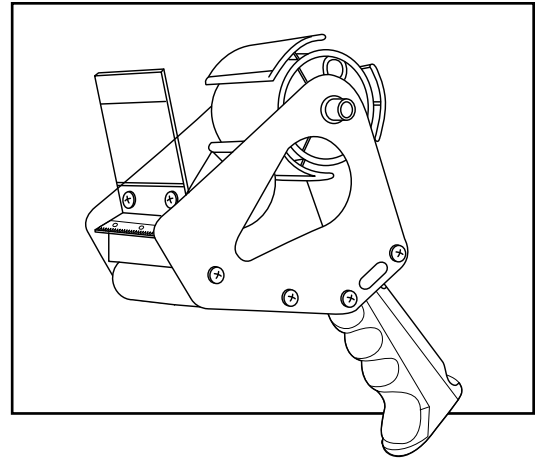

ULINE H-156 3" TOP LOADER TAPE DISPENSER

1-800-295-5510
uline.com

Para Español, vea páginas 3-4.
Pour le français, consulter les pages 5-6.

ULINE H-156
3" TOP LOADER
TAPE DISPENSER

1-800-295-5510
uline.com

#	DESCRIPTION	QTY.	ULINE PART NO.	MFG. PART NO.
1	Handle	1	-----	210309
2	Screw	1	-----	210334
3	Screw for Flap	2	-----	223822
5	Left Metal Plate	1	-----	330201
6	Right Metal Plate	1	-----	330202
7	Metal Gate	1	-----	330203
8	Steel Spring	1	-----	330205
9	Tube with 2 Holes	1	-----	330208
10	Clip	1	H-156-10	330209
11	Ring	1	-----	330210
12	Plastic Spacers	2	-----	330211
13	Gate Cap	2	-----	330212
14	3" Core	1	H-156C	3302130 3302131
16	Rubber Roller	1	-----	-----
17	Cap for Spring	1	H-156-CSPRNG	330216
18	Screw for Plate	4	-----	330217
19	Screw	4	-----	330220
21	Washer	1	H-156-WASH	3302210
22	Spring	3	H-156TS	330222
23	Tube	2	-----	333810
24	Wipe Down Blade	1	H-156WB	333802
25	Blade	1	H-156B	333806