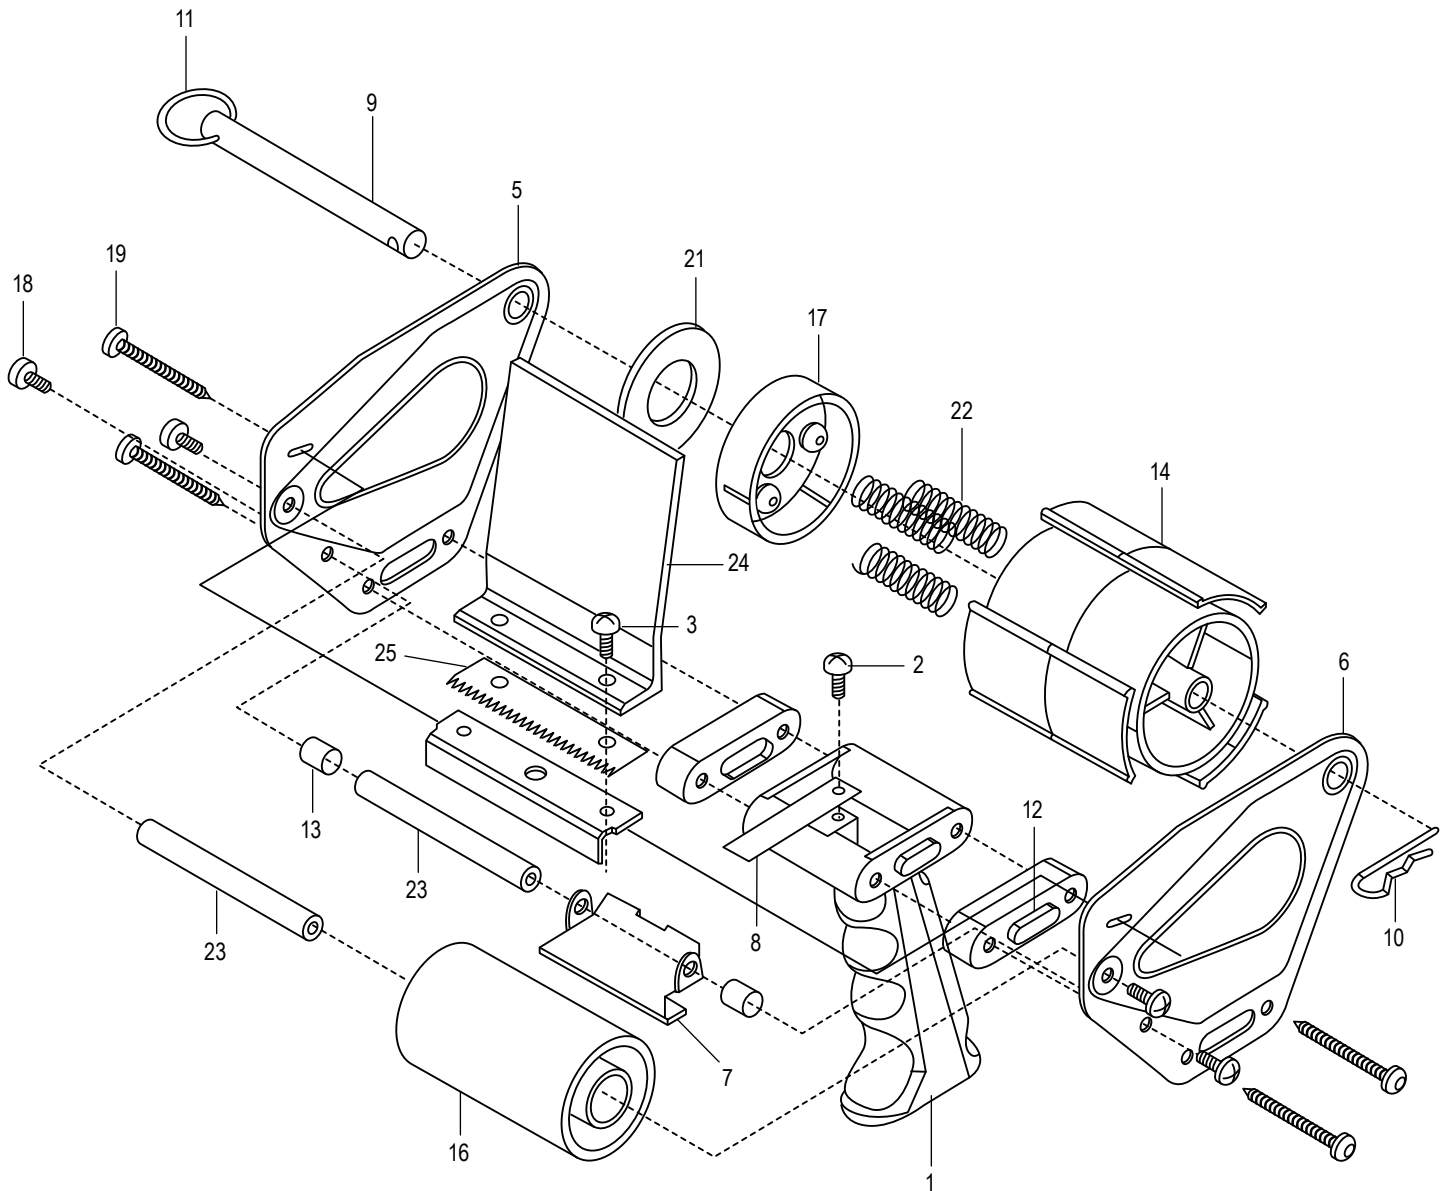

ULINE H-156

**DÉVIDOIR DE RUBAN
ADHÉSIF RECHARGEABLE
PAR LE HAUT DE 3 PO**

1-800-295-5510
uline.ca

**DÉVIDOIR DE RUBAN
ADHÉSIF RECHARGEABLE
PAR LE HAUT DE 3 PO**

#	DESCRIPTION	QTÉ	RÉF. ULINE	RÉF. DU FABRICANT
1	Poignée	1	-----	210309
2	Vis	1	-----	210334
3	Vis pour rabat	2	-----	223822
5	Plaque en métal (côté gauche)	1	-----	330201
6	Plaque en métal (côté droit)	1	-----	330202
7	Porte en métal	1	-----	330203
8	Ressort en acier	1	-----	330205
9	Tube avec deux trous	1	-----	330208
10	Attache	1	H-156-10	330209
11	Bague	1	-----	330210
12	Entretoises en plastique	2	-----	330211
13	Capuchon de porte	2	-----	330212
14	Mandrin de 3 po	1	H-156C	3302130 3302131
16	Rouleau en caoutchouc	1	-----	-----
17	Capuchon du ressort	1	H-156-CSPRNG	330216
18	Vis pour plaque	4	-----	330217
19	Vis	4	-----	330220
21	Rondelle	1	H-156-WASH	3302210
22	Ressort	3	H-156TS	330222
23	Tube	2	-----	333810
24	Lame de balayage	1	H-156WB	333802
25	Lame	1	H-156B	333806