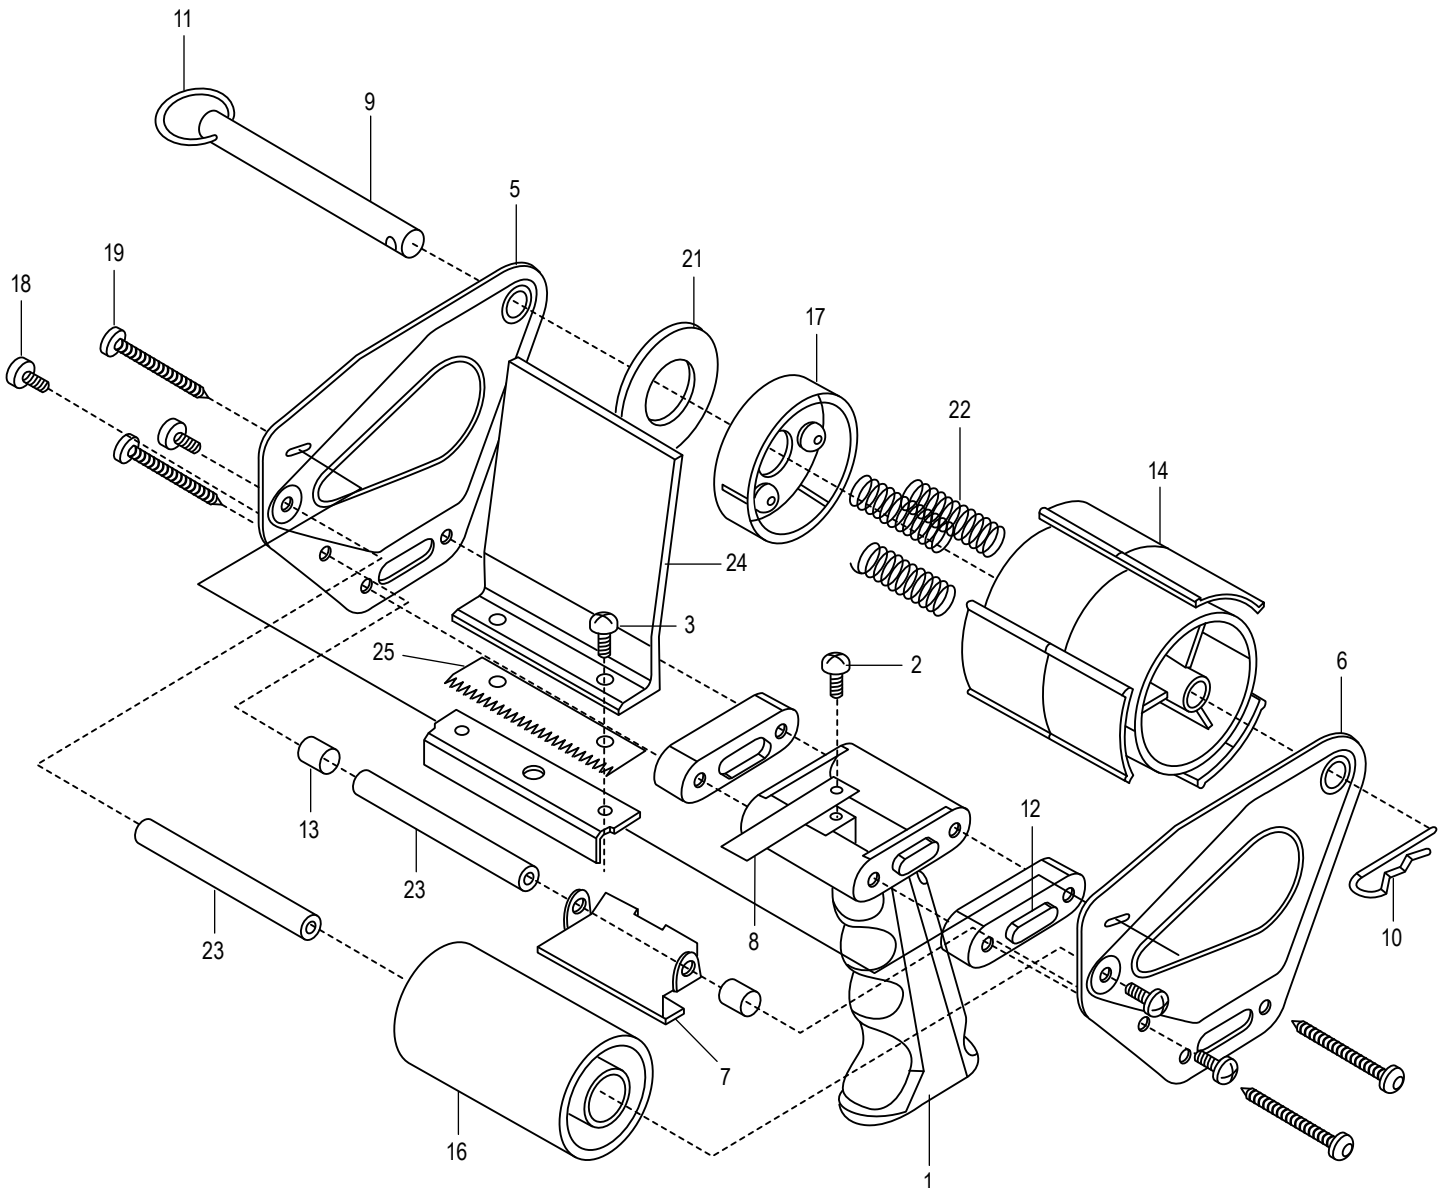

ULINE H-156 3" TOP LOADER TAPE DISPENSER

1-800-295-5510
uline.com

Para Español, vea páginas 3-4.
Pour le français, consulter les pages 5-6.

ULINE H-156
3" TOP LOADER
TAPE DISPENSER

1-800-295-5510
uline.com

#	DESCRIPTION	QTY.	ULINE PART NO.	MFG. PART NO.
1	Handle	1	-----	210309
2	Screw	1	-----	210334
3	Screw for Flap	2	-----	223822
5	Left Metal Plate	1	-----	330201
6	Right Metal Plate	1	-----	330202
7	Metal Gate	1	-----	330203
8	Steel Spring	1	-----	330205
9	Tube with 2 Holes	1	-----	330208
10	Clip	1	H-156-10	330209
11	Ring	1	-----	330210
12	Plastic Spacers	2	-----	330211
13	Gate Cap	2	-----	330212
14	3" Core	1	H-156C	3302130 3302131
16	Rubber Roller	1	-----	-----
17	Cap for Spring	1	H-156-CSPRNG	330216
18	Screw for Plate	4	-----	330217
19	Screw	4	-----	330220
21	Washer	1	H-156-WASH	3302210
22	Spring	3	H-156TS	330222
23	Tube	2	-----	333810
24	Wipe Down Blade	1	H-156WB	333802
25	Blade	1	H-156B	333806