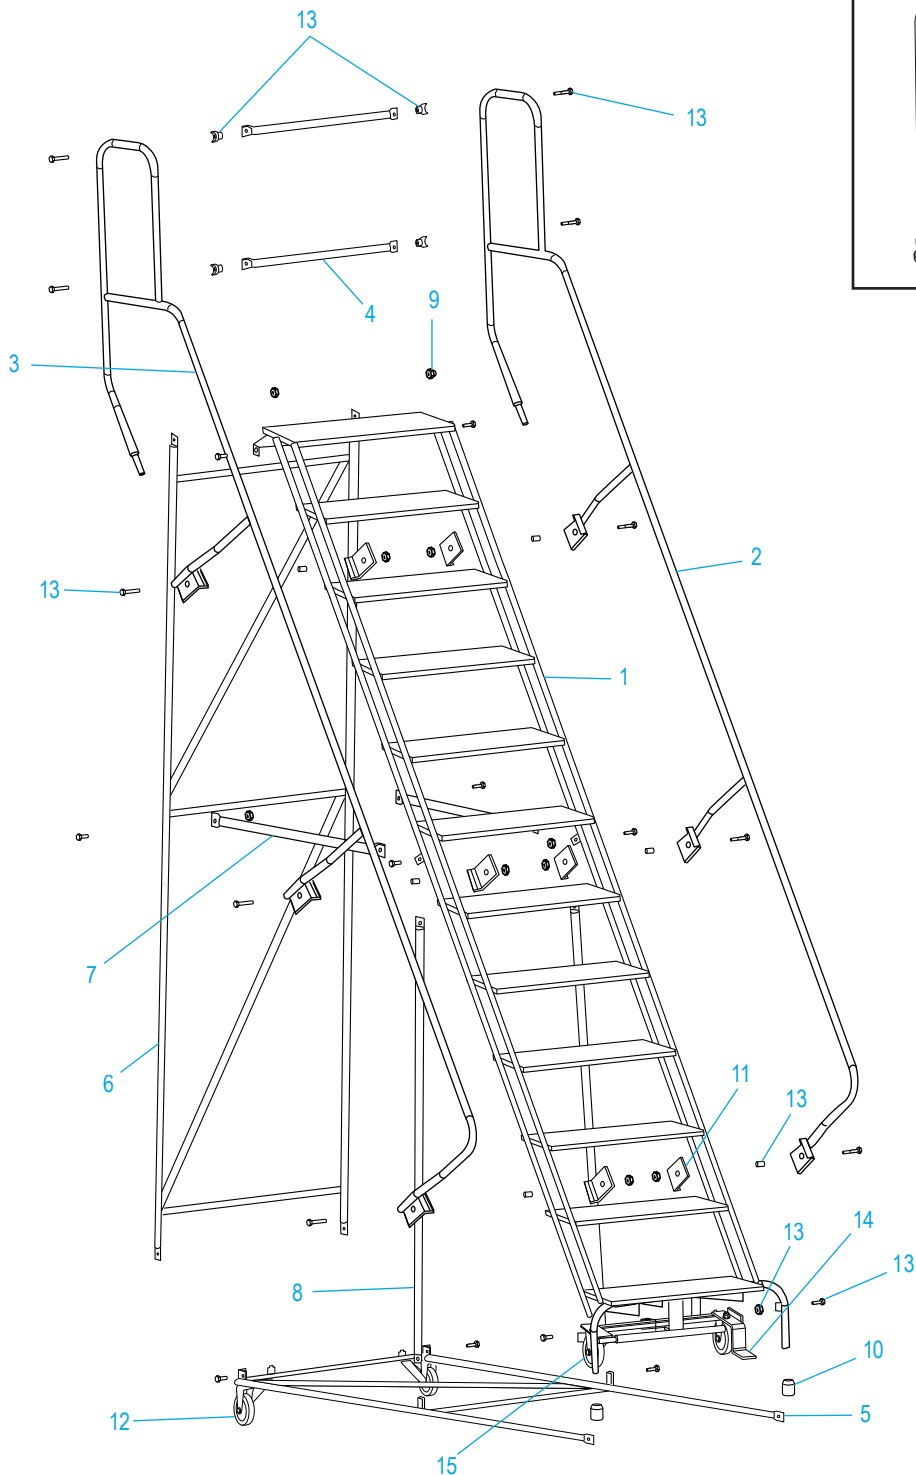

ULINE H-1554U-10

1-800-295-5510

uline.ca

ÉCHELLE DE SÉCURITÉ ROULANTE À 12 MARCHES

MARCHE SUPÉRIEURE DE 25,4 cm (10 po) DE PROFONDEUR

ÉCHELLE DE SÉCURITÉ ROULANTE À 12 MARCHES

MARCHE SUPÉRIEURE DE 25,4 cm (10 po) DE PROFONDEUR

LES PIÈCES INDIQUÉES EN ROUGE SONT DESTINÉES EXCLUSIVEMENT AUX ÉCHELLES VENDUES EN CALIFORNIE.

#	DESCRIPTION	QTÉ	RÉF. ULINE	RÉF. DU FABRICANT
1	Montant	1	-----	AS2052
2	Main courante droite	1	H-1554-RTHRL	SU1747
3	Main courante gauche	1	H-1554-LTHRL	SU1746
4	Barre n° 3	2	H-843-4	SU1460
5	Panneau de base	1	H-1554BSPNL -----	SU1388 SU1993
6	Panneau arrière	1	H-1554BKPANL -----	SU1378 SU1992
7	Entretoise horizontale	2	H-1554-HZBRC	ST6627
8	Entretoise verticale	2	H-1554-VTBRC	ST6673
9	Capuchon protecteur	2	H-1554-9	A-301-0428
10	Pieds en caoutchouc Amortisseur en caoutchouc	2 2	H-840-RBFEEET H-1555-PAD	A-301-0304 SU9703
11	Support de main courante	6	H-844-SF4500	SF4500
12	Jeu de roulettes fixes	2	H-842-CASTER	SU1070
13	L'ensemble de matériel de rechange comprend : • Boulon à tête hexagonale 1/4-20 x 2 3/4 po n° (4) • Boulon à tête hexagonale 3/8-16 x 2 po n° (6) • Boulon à tête hexagonale 3/8-16 x 1 1/4 po n° (12) • Écrou hexagonal 3/8-16 n° (18) • Bague grise n° (6) • Bague crantée n° (4)	1	H-4769	HW1004
14	Chariot à verrou de sûreté	1	H-842-LOCK	SU1096
15	Jeu de roulettes pivotantes	2	H-844-SWIVEL	SU9707