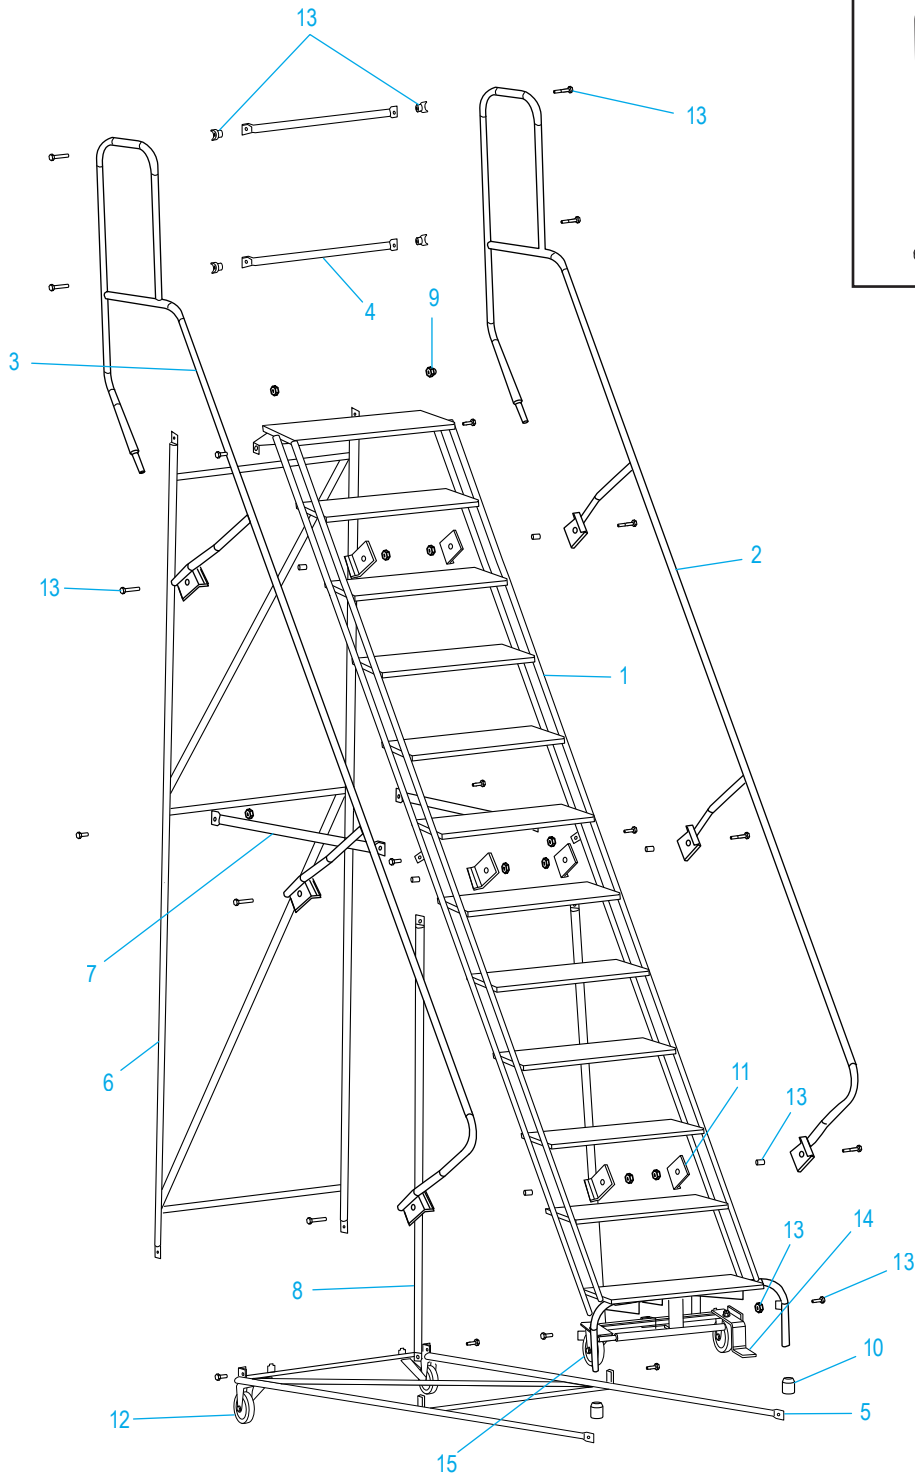

## 12 STEP ROLLING SAFETY LADDER

10" DEEP TOP STEP

1-800-295-5510  
uline.com

Para Español, vea páginas 3-4.  
Pour le français, consulter les pages 5-6.

**12 STEP ROLLING  
SAFETY LADDER**

10" DEEP TOP STEP