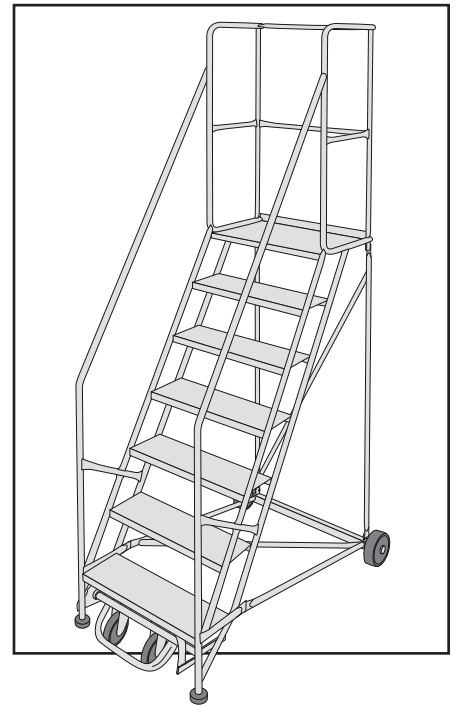

ULINE H-1554U-10

1-800-295-5510

uline.ca

ÉCHELLE DE SÉCURITÉ ROULANTE À 12 MARCHES

MARCHE SUPÉRIEURE DE 25,4 cm (10 po) DE PROFONDEUR

ÉCHELLE DE SÉCURITÉ ROULANTE À 12 MARCHES

MARCHE SUPÉRIEURE DE 25,4 cm (10 po) DE PROFONDEUR

LES PIÈCES INDIQUÉES EN ROUGE SONT DESTINÉES EXCLUSIVEMENT AUX ÉCHELLES VENDUES EN CALIFORNIE.

#	DESCRIPTION	QTÉ	RÉF. ULINE	RÉF. DU FABRICANT
1	Montant	1	-----	AS2052
2	Main courante droite	1	H-1554-RTHRL	SU1747
3	Main courante gauche	1	H-1554-LTHRL	SU1746
4	Barre n° 3	2	H-843-4	SU1460
5	Panneau de base	1	H-1554BSPNL -----	SU1388 SU1993
6	Panneau arrière	1	H-1554BKPANL -----	SU1378 SU1992
7	Entretoise horizontale	2	H-1554-HZBRC	ST6627
8	Entretoise verticale	2	H-1554-VTBRC	ST6673
9	Capuchon protecteur	2	H-1554-9	A-301-0428
10	Pieds en caoutchouc Amortisseur en caoutchouc	2 2	H-840-RBFEEET H-1555-PAD	A-301-0304 SU9703
11	Support de main courante	6	H-844-SF4500	SF4500
12	Jeu de roulettes fixes	2	H-842-CASTER	SU1070
13	L'ensemble de matériel de rechange comprend : • Boulon à tête hexagonale 1/4-20 x 2 3/4 po n° (4) • Boulon à tête hexagonale 3/8-16 x 2 po n° (6) • Boulon à tête hexagonale 3/8-16 x 1 1/4 po n° (12) • Écrou hexagonal 3/8-16 n° (18) • Bague grise n° (6) • Bague crantée n° (4)	1	H-4769	HW1004
14	Chariot à verrou de sûreté	1	H-842-LOCK	SU1096
15	Jeu de roulettes pivotantes	2	H-844-SWIVEL	SU9707