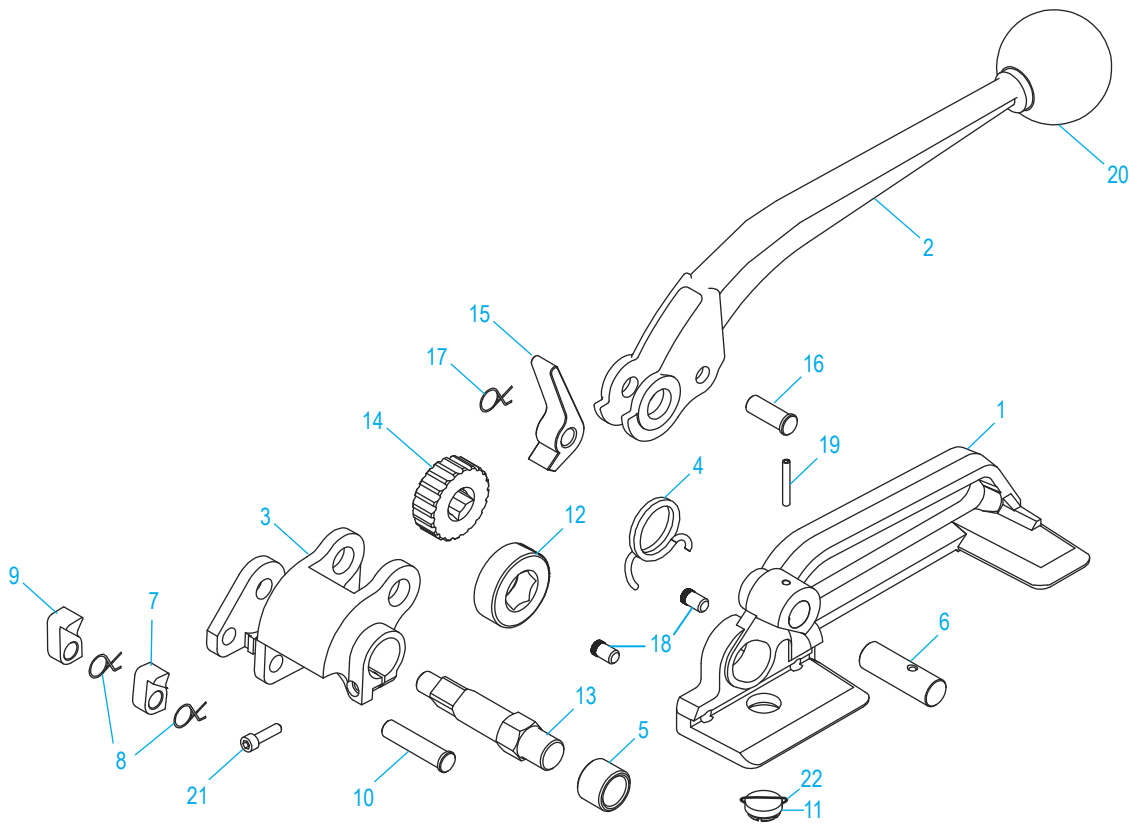

ULINE H-1482

**TENDEUR DE LUXE POUR
FEUILLARD EN ACIER**

1-800-295-5510
uline.ca

#	DESCRIPTION	QTÉ	RÉF. ULINE	RÉF. DU FABRICANT
1	Base	1	-----	650501
2	Poignée	1	-----	650502
3	Support	1	H-1482-CRDL	650503
4	Ressort de tension	1	H-1482-TNSPR	650504
5	Roulement	1	H-1482-BEAR	650506
6	Axe d'articulation	1	-----	650507
7	Petit cliquet de retenue	1	H-1482-50508	650508
8	Ressort, cliquet de retenue	1	H-1482-50509	650509
9	Grand cliquet de retenue	1	H-1482-50510	650510
10	Axe d'articulation du cliquet de retenue	1	H-1482-50511	650511
11	Prise de base	1	H-1482-BPLUG	650512
12	Roue d'alimentation	1	H-1482-WHEEL	650513
13	Arbre d'entraînement	1	H-1482-13	650514
14	Roue à rochet	1	H-1482-RWHL	650515
15	Cliquet d'entraînement	1	H-1482-DPAWL	650516
16	Goupille du cliquet d'entraînement	1	H-1482-DP517	650517
17	Ressort du cliquet d'entraînement	1	H-1482-SPRNG	650518
18	Chevilles guides	2	-----	650519
19	Cheville ressort	1	-----	D23940F
20	Pommeau	1	-----	660907
21	Vis d'assemblage à six pans creux	1	-----	650523
22	Dispositif de retenue de fil	1	H-1482-RETAN	650522