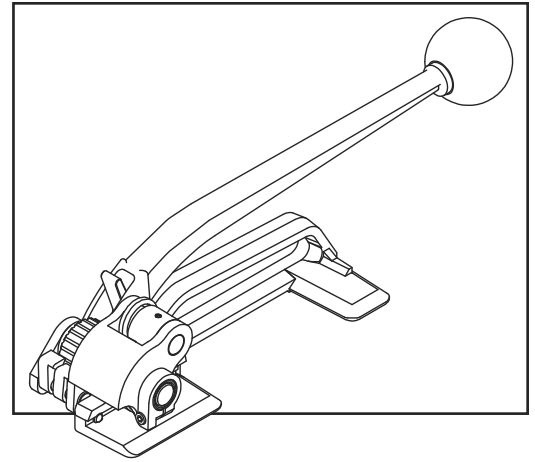

ULINE H-1482 DELUXE STEEL TENSIONER

1-800-295-5510
uline.com

Para Español, vea páginas 3-4.
Pour le français, consulter les pages 5-6.

ULINE H-1482
DELUXE STEEL TENSIONER

1-800-295-5510
 uline.com

#	DESCRIPTION	QTY.	ULINE PART NO.	MFG. PART NO.
1	Base	1	-----	650501
2	Handle	1	-----	650502
3	Cradle	1	H-1482-CRDL	650503
4	Tension Spring	1	H-1482-TNSPR	650504
5	Bearing	1	H-1482-BEAR	650506
6	Pivot Pin	1	-----	650507
7	Short Holding Pawl	1	H-1482-50508	650508
8	Spring, Holding Pawl	1	H-1482-50509	650509
9	Long Holding Pawl	1	H-1482-50510	650510
10	Holding Pawl Pivot Pin	1	H-1482-50511	650511
11	Base Plug	1	H-1482-BPLUG	650512
12	Feedwheel	1	H-1482-WHEEL	650513
13	Drive Shaft	1	H-1482-13	650514
14	Ratchet Wheel	1	H-1482-RWHL	650515
15	Drive Pawl	1	H-1482-DPAWL	650516
16	Drive Pawl Pin	1	H-1482-DP517	650517
17	Drive Pawl Spring	1	H-1482-SPRNG	650518
18	Guide Pins	2	-----	650519
19	Spring Pin	1	-----	D23940F
20	Ball Grip	1	-----	660907
21	Socket Head Cap Screw	1	-----	650523
22	Wire Retainer	1	H-1482-RETAN	650522