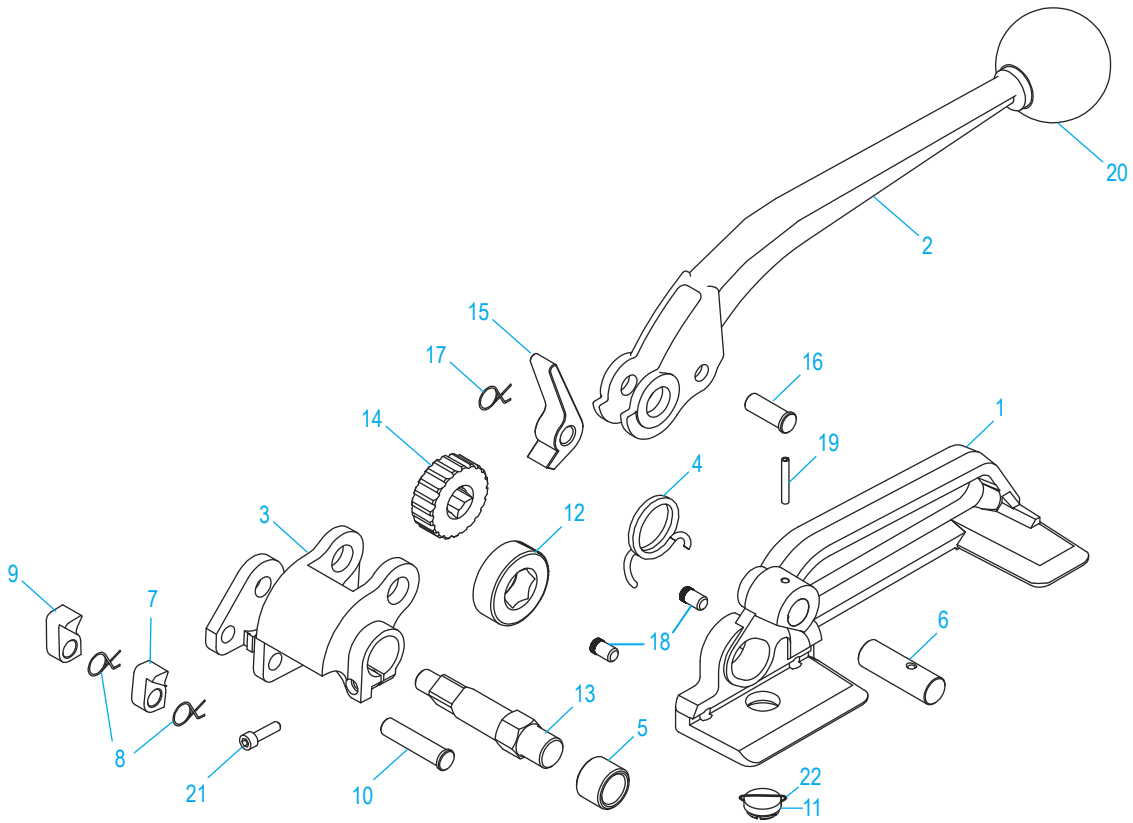

ULINE H-1482 DELUXE STEEL TENSIONER

1-800-295-5510
uline.com

Para Español, vea páginas 3-4.
Pour le français, consulter les pages 5-6.

ULINE H-1482
DELUXE STEEL TENSIONER

1-800-295-5510
 uline.com

#	DESCRIPTION	QTY.	ULINE PART NO.	MFG. PART NO.
1	Base	1	-----	650501
2	Handle	1	-----	650502
3	Cradle	1	H-1482-CRDL	650503
4	Tension Spring	1	H-1482-TNSPR	650504
5	Bearing	1	H-1482-BEAR	650506
6	Pivot Pin	1	-----	650507
7	Short Holding Pawl	1	H-1482-50508	650508
8	Spring, Holding Pawl	1	H-1482-50509	650509
9	Long Holding Pawl	1	H-1482-50510	650510
10	Holding Pawl Pivot Pin	1	H-1482-50511	650511
11	Base Plug	1	H-1482-BPLUG	650512
12	Feedwheel	1	H-1482-WHEEL	650513
13	Drive Shaft	1	H-1482-13	650514
14	Ratchet Wheel	1	H-1482-RWHL	650515
15	Drive Pawl	1	H-1482-DPAWL	650516
16	Drive Pawl Pin	1	H-1482-DP517	650517
17	Drive Pawl Spring	1	H-1482-SPRNG	650518
18	Guide Pins	2	-----	650519
19	Spring Pin	1	-----	D23940F
20	Ball Grip	1	-----	660907
21	Socket Head Cap Screw	1	-----	650523
22	Wire Retainer	1	H-1482-RETAN	650522