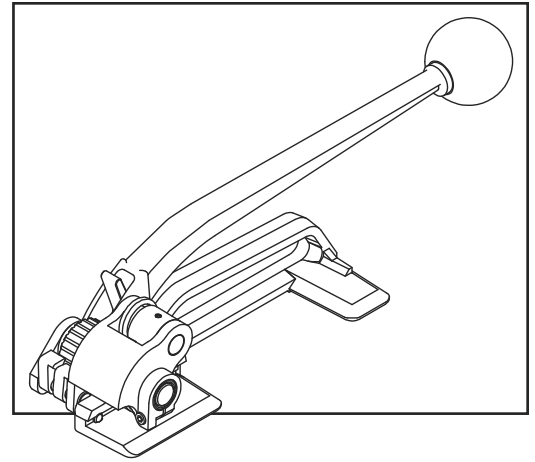

ULINE H-1482

**TENDEUR DE LUXE POUR
FEUILLARD EN ACIER**

1-800-295-5510
uline.ca

#	DESCRIPTION	QTÉ	RÉF. ULINE	RÉF. DU FABRICANT
1	Base	1	-----	650501
2	Poignée	1	-----	650502
3	Support	1	H-1482-CRDL	650503
4	Ressort de tension	1	H-1482-TNSPR	650504
5	Roulement	1	H-1482-BEAR	650506
6	Axe d'articulation	1	-----	650507
7	Petit cliquet de retenue	1	H-1482-50508	650508
8	Ressort, cliquet de retenue	1	H-1482-50509	650509
9	Grand cliquet de retenue	1	H-1482-50510	650510
10	Axe d'articulation du cliquet de retenue	1	H-1482-50511	650511
11	Prise de base	1	H-1482-BPLUG	650512
12	Roue d'alimentation	1	H-1482-WHEEL	650513
13	Arbre d'entraînement	1	H-1482-13	650514
14	Roue à rochet	1	H-1482-RWHL	650515
15	Cliquet d'entraînement	1	H-1482-DPAWL	650516
16	Goupille du cliquet d'entraînement	1	H-1482-DP517	650517
17	Ressort du cliquet d'entraînement	1	H-1482-SPRNG	650518
18	Chevilles guides	2	-----	650519
19	Cheville ressort	1	-----	D23940F
20	Pommeau	1	-----	660907
21	Vis d'assemblage à six pans creux	1	-----	650523
22	Dispositif de retenue de fil	1	H-1482-RETAN	650522