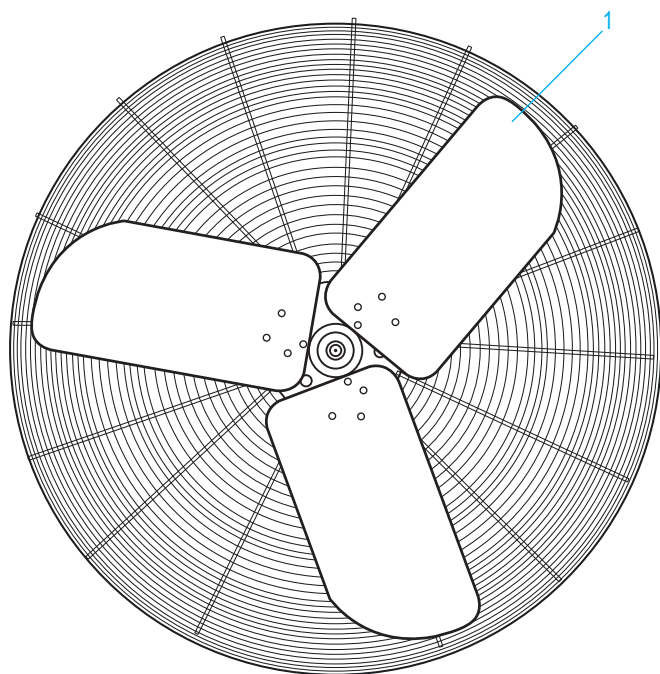

ULINE H-1456

24" OSCILLATING WALL MOUNT FAN

1-800-295-5510
 uline.com

#	DESCRIPTION	QTY.	ULINE PART NO.	MFG. PART NO.
1	Fan Blade Assembly	1	H-1406-FANBL	58299003
2	Front Guard	1	H-1406-FGRD	64068003
3	Rear Guard	1	H-1406-RGRD	64069003
4	Motor	1	-----	58720001
5	Switch	1	H-1457-PLCHN	58573002
6	Wall Mount	1	H-1421M	ACM-W
	Hardware Kit for Fan Head (Not Shown)	1	H-989-HRDWRE	43931001
	Hardware Kit for Wall Mount (Not Shown)	1	-----	44233001

ULINE H-1456

**VENTILADOR OSCILANTE
DE PARED – 61 CM (24")**

800-295-5510
uline.mx

#	DESCRIPCIÓN	CANT.	NO. DE PARTE DE ULINE	NO. DE PARTE DEL FABRICANTE
1	Ensamble de las Aspas del Ventilador	1	H-1406-FANBL	58299003
2	Cubierta Frontal	1	H-1406-FGRD	64068003
3	Cubierta Trasera	1	H-1406-RGRD	64069003
4	Motor	1	-----	58720001
5	Interruptor	1	H-1457-PLCHN	58573002
6	Montaje en Pared	1	H-1421M	ACM-W
	Kit de Tornillería para la Cabeza del Ventilador (No se Muestra)	1	H-989-HRDWRE	43931001
	Kit de Tornillería para Montaje en Pared (No se Muestra)	1	-----	44233001