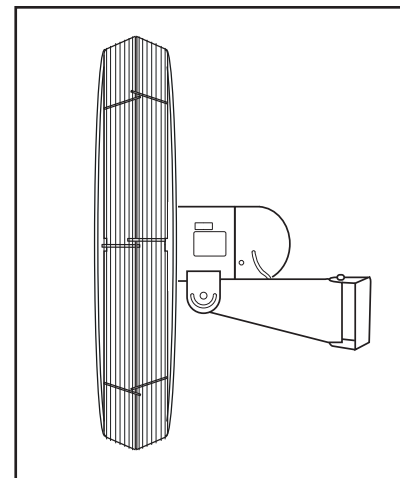

ULINE H-1456

24" OSCILLATING WALL MOUNT FAN

1-800-295-5510
 uline.com

#	DESCRIPTION	QTY.	ULINE PART NO.	MFG. PART NO.
1	Fan Blade Assembly	1	H-1406-FANBL	58299003
2	Front Guard	1	H-1406-FGRD	64068003
3	Rear Guard	1	H-1406-RGRD	64069003
4	Motor	1	-----	58720001
5	Switch	1	H-1457-PLCHN	58573002
6	Wall Mount	1	H-1421M	ACM-W
	Hardware Kit for Fan Head (Not Shown)	1	H-989-HRDWRE	43931001
	Hardware Kit for Wall Mount (Not Shown)	1	-----	44233001

ULINE H-1456

**VENTILADOR OSCILANTE
DE PARED – 61 CM (24")**

800-295-5510
uline.mx

#	DESCRIPCIÓN	CANT.	NO. DE PARTE DE ULINE	NO. DE PARTE DEL FABRICANTE
1	Ensamble de las Aspas del Ventilador	1	H-1406-FANBL	58299003
2	Cubierta Frontal	1	H-1406-FGRD	64068003
3	Cubierta Trasera	1	H-1406-RGRD	64069003
4	Motor	1	-----	58720001
5	Interruptor	1	H-1457-PLCHN	58573002
6	Montaje en Pared	1	H-1421M	ACM-W
	Kit de Tornillería para la Cabeza del Ventilador (No se Muestra)	1	H-989-HRDWRE	43931001
	Kit de Tornillería para Montaje en Pared (No se Muestra)	1	-----	44233001