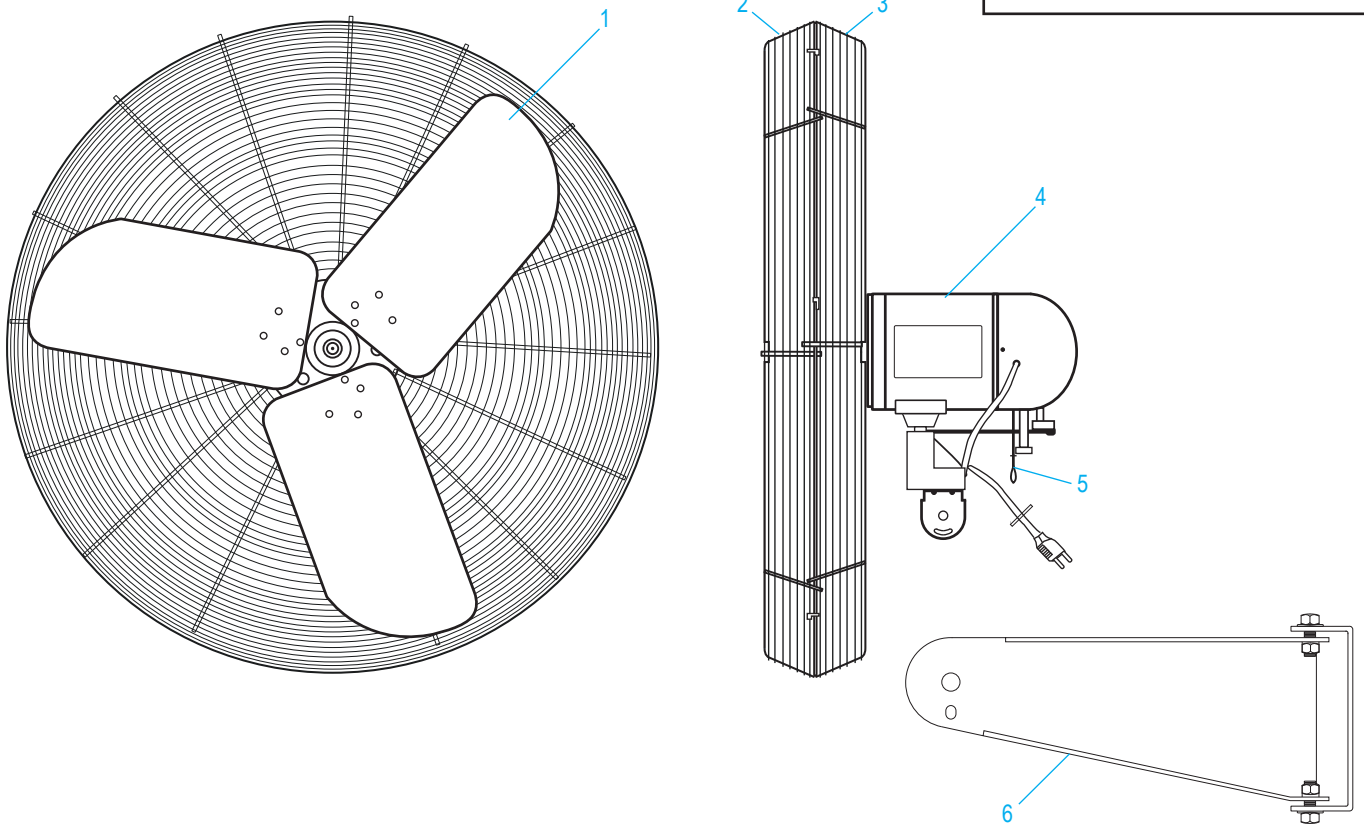

ULINE H-1456

24" OSCILLATING WALL MOUNT FAN

1-800-295-5510
 uline.com

#	DESCRIPTION	QTY.	ULINE PART NO.	MFG. PART NO.
1	Fan Blade Assembly	1	H-1406-FANBL	58299003
2	Front Guard	1	H-1406-FGRD	64068003
3	Rear Guard	1	H-1406-RGRD	64069003
4	Motor	1	-----	58720001
5	Switch	1	H-1457-PLCHN	58573002
6	Wall Mount	1	H-1421M	ACM-W
	Hardware Kit for Fan Head (Not Shown)	1	H-989-HRDWRE	43931001
	Hardware Kit for Wall Mount (Not Shown)	1	-----	44233001

ULINE H-1456

**VENTILADOR OSCILANTE
DE PARED – 61 CM (24")**

800-295-5510
uline.mx

#	DESCRIPCIÓN	CANT.	NO. DE PARTE DE ULINE	NO. DE PARTE DEL FABRICANTE
1	Ensamble de las Aspas del Ventilador	1	H-1406-FANBL	58299003
2	Cubierta Frontal	1	H-1406-FGRD	64068003
3	Cubierta Trasera	1	H-1406-RGRD	64069003
4	Motor	1	-----	58720001
5	Interruptor	1	H-1457-PLCHN	58573002
6	Montaje en Pared	1	H-1421M	ACM-W
	Kit de Tornillería para la Cabeza del Ventilador (No se Muestra)	1	H-989-HRDWRE	43931001
	Kit de Tornillería para Montaje en Pared (No se Muestra)	1	-----	44233001