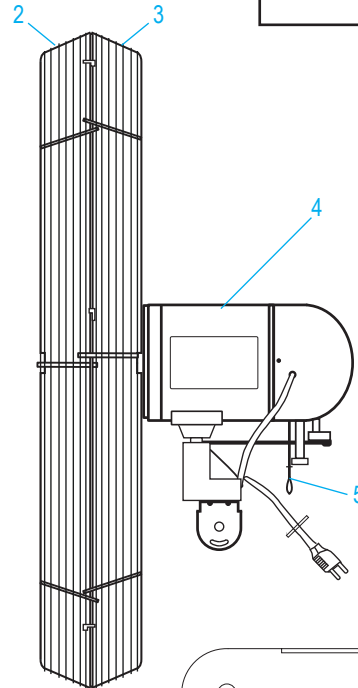

ULINE H-1456

24" OSCILLATING WALL MOUNT FAN

1-800-295-5510
 uline.com

#	DESCRIPTION	QTY.	ULINE PART NO.	MFG. PART NO.
1	Fan Blade Assembly	1	H-1406-FANBL	58299003
2	Front Guard	1	H-1406-FGRD	64068003
3	Rear Guard	1	H-1406-RGRD	64069003
4	Motor	1	-----	58720001
5	Switch	1	H-1457-PLCHN	58573002
6	Wall Mount	1	H-1421M	ACM-W
	Hardware Kit for Fan Head (Not Shown)	1	H-989-HRDWRE	43931001
	Hardware Kit for Wall Mount (Not Shown)	1	-----	44233001

ULINE H-1456

**VENTILADOR OSCILANTE
DE PARED – 61 CM (24")**

800-295-5510
uline.mx

#	DESCRIPCIÓN	CANT.	NO. DE PARTE DE ULINE	NO. DE PARTE DEL FABRICANTE
1	Ensamble de las Aspas del Ventilador	1	H-1406-FANBL	58299003
2	Cubierta Frontal	1	H-1406-FGRD	64068003
3	Cubierta Trasera	1	H-1406-RGRD	64069003
4	Motor	1	-----	58720001
5	Interruptor	1	H-1457-PLCHN	58573002
6	Montaje en Pared	1	H-1421M	ACM-W
	Kit de Tornillería para la Cabeza del Ventilador (No se Muestra)	1	H-989-HRDWRE	43931001
	Kit de Tornillería para Montaje en Pared (No se Muestra)	1	-----	44233001

ULINE H-1456

**VENTILATEUR OSCILLANT
MURAL FIXE – 61 CM (24 PO)**

1-800-295-5510
uline.ca

#	DESCRIPTION	QTÉ	RÉF. ULINE	RÉF. DU FABRICANT
1	Ensemble des pales du ventilateur	1	H-1406-FANBL	58299003
2	Grille protectrice avant	1	H-1406-FGRD	64068003
3	Grille protectrice arrière	1	H-1406-RGRD	64069003
4	Moteur	1	-----	58720001
5	Commutateur	1	H-1457-PLCHN	58573002
6	Support de fixation murale	1	H-1421M	ACM-W
	Trousse de matériel pour tête de ventilateur (non illustrée)	1	H-989-HRDWRE	43931001
	Trousse de matériel pour fixation murale (non illustrée)	1	-----	44233001