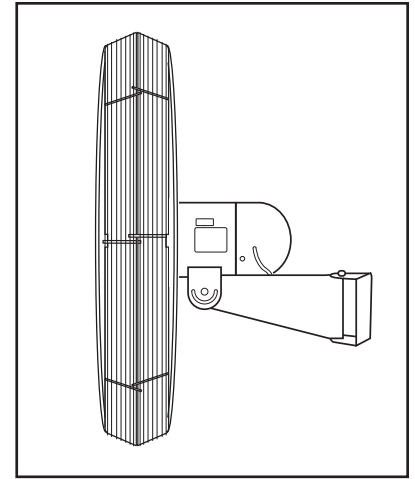

ULINE H-1456

24" OSCILLATING WALL MOUNT FAN

1-800-295-5510
 uline.com

#	DESCRIPTION	QTY.	ULINE PART NO.	MFG. PART NO.
1	Fan Blade Assembly	1	H-1406-FANBL	58299003
2	Front Guard	1	H-1406-FGRD	64068003
3	Rear Guard	1	H-1406-RGRD	64069003
4	Motor	1	-----	58720001
5	Switch	1	H-1457-PLCHN	58573002
6	Wall Mount	1	H-1421M	ACM-W
	Hardware Kit for Fan Head (Not Shown)	1	H-989-HRDWRE	43931001
	Hardware Kit for Wall Mount (Not Shown)	1	-----	44233001

ULINE H-1456

**VENTILADOR OSCILANTE
DE PARED – 61 CM (24")**

800-295-5510
uline.mx

#	DESCRIPCIÓN	CANT.	NO. DE PARTE DE ULINE	NO. DE PARTE DEL FABRICANTE
1	Ensamble de las Aspas del Ventilador	1	H-1406-FANBL	58299003
2	Cubierta Frontal	1	H-1406-FGRD	64068003
3	Cubierta Trasera	1	H-1406-RGRD	64069003
4	Motor	1	-----	58720001
5	Interruptor	1	H-1457-PLCHN	58573002
6	Montaje en Pared	1	H-1421M	ACM-W
	Kit de Tornillería para la Cabeza del Ventilador (No se Muestra)	1	H-989-HRDWRE	43931001
	Kit de Tornillería para Montaje en Pared (No se Muestra)	1	-----	44233001