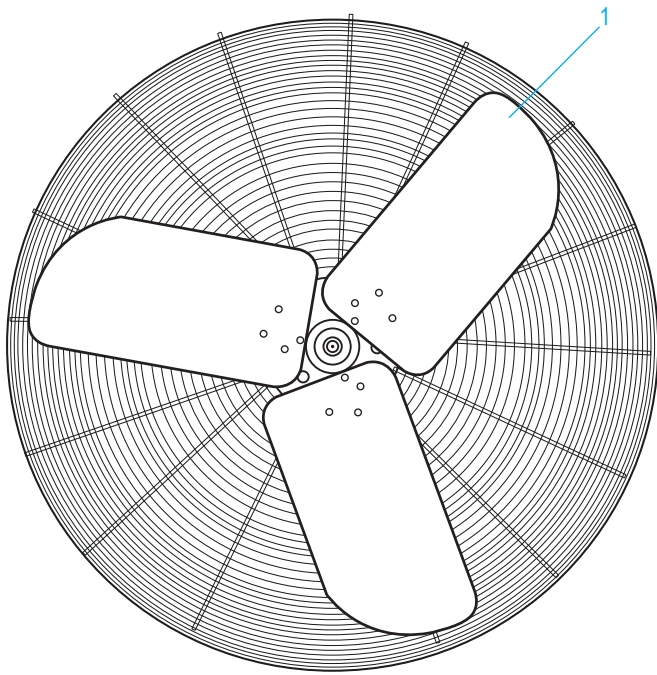

ULINE H-1456

24" OSCILLATING WALL MOUNT FAN

1-800-295-5510
 uline.com

#	DESCRIPTION	QTY.	ULINE PART NO.	MFG. PART NO.
1	Fan Blade Assembly	1	H-1406-FANBL	58299003
2	Front Guard	1	H-1406-FGRD	64068003
3	Rear Guard	1	H-1406-RGRD	64069003
4	Motor	1	-----	58720001
5	Switch	1	H-1457-PLCHN	58573002
6	Wall Mount	1	H-1421M	ACM-W
	Hardware Kit for Fan Head (Not Shown)	1	H-989-HRDWRE	43931001
	Hardware Kit for Wall Mount (Not Shown)	1	-----	44233001

ULINE H-1456

**VENTILADOR OSCILANTE
DE PARED – 61 CM (24")**

800-295-5510
uline.mx

#	DESCRIPCIÓN	CANT.	NO. DE PARTE DE ULINE	NO. DE PARTE DEL FABRICANTE
1	Ensamble de las Aspas del Ventilador	1	H-1406-FANBL	58299003
2	Cubierta Frontal	1	H-1406-FGRD	64068003
3	Cubierta Trasera	1	H-1406-RGRD	64069003
4	Motor	1	-----	58720001
5	Interruptor	1	H-1457-PLCHN	58573002
6	Montaje en Pared	1	H-1421M	ACM-W
	Kit de Tornillería para la Cabeza del Ventilador (No se Muestra)	1	H-989-HRDWRE	43931001
	Kit de Tornillería para Montaje en Pared (No se Muestra)	1	-----	44233001

ULINE H-1456

**VENTILATEUR OSCILLANT
MURAL FIXE – 61 CM (24 PO)**

1-800-295-5510
uline.ca

#	DESCRIPTION	QTÉ	RÉF. ULINE	RÉF. DU FABRICANT
1	Ensemble des pales du ventilateur	1	H-1406-FANBL	58299003
2	Grille protectrice avant	1	H-1406-FGRD	64068003
3	Grille protectrice arrière	1	H-1406-RGRD	64069003
4	Moteur	1	-----	58720001
5	Commutateur	1	H-1457-PLCHN	58573002
6	Support de fixation murale	1	H-1421M	ACM-W
	Trousse de matériel pour tête de ventilateur (non illustrée)	1	H-989-HRDWRE	43931001
	Trousse de matériel pour fixation murale (non illustrée)	1	-----	44233001