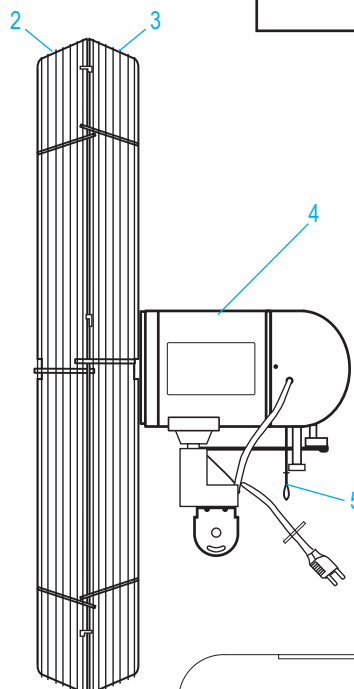

ULINE H-1456

24" OSCILLATING WALL MOUNT FAN

1-800-295-5510
 uline.com

#	DESCRIPTION	QTY.	ULINE PART NO.	MFG. PART NO.
1	Fan Blade Assembly	1	H-1406-FANBL	58299003
2	Front Guard	1	H-1406-FGRD	64068003
3	Rear Guard	1	H-1406-RGRD	64069003
4	Motor	1	-----	58720001
5	Switch	1	H-1457-PLCHN	58573002
6	Wall Mount	1	H-1421M	ACM-W
	Hardware Kit for Fan Head (Not Shown)	1	H-989-HRDWRE	43931001
	Hardware Kit for Wall Mount (Not Shown)	1	-----	44233001

ULINE H-1456

**VENTILADOR OSCILANTE
DE PARED – 61 CM (24")**

800-295-5510
uline.mx

#	DESCRIPCIÓN	CANT.	NO. DE PARTE DE ULINE	NO. DE PARTE DEL FABRICANTE
1	Ensamble de las Aspas del Ventilador	1	H-1406-FANBL	58299003
2	Cubierta Frontal	1	H-1406-FGRD	64068003
3	Cubierta Trasera	1	H-1406-RGRD	64069003
4	Motor	1	-----	58720001
5	Interruptor	1	H-1457-PLCHN	58573002
6	Montaje en Pared	1	H-1421M	ACM-W
	Kit de Tornillería para la Cabeza del Ventilador (No se Muestra)	1	H-989-HRDWRE	43931001
	Kit de Tornillería para Montaje en Pared (No se Muestra)	1	-----	44233001