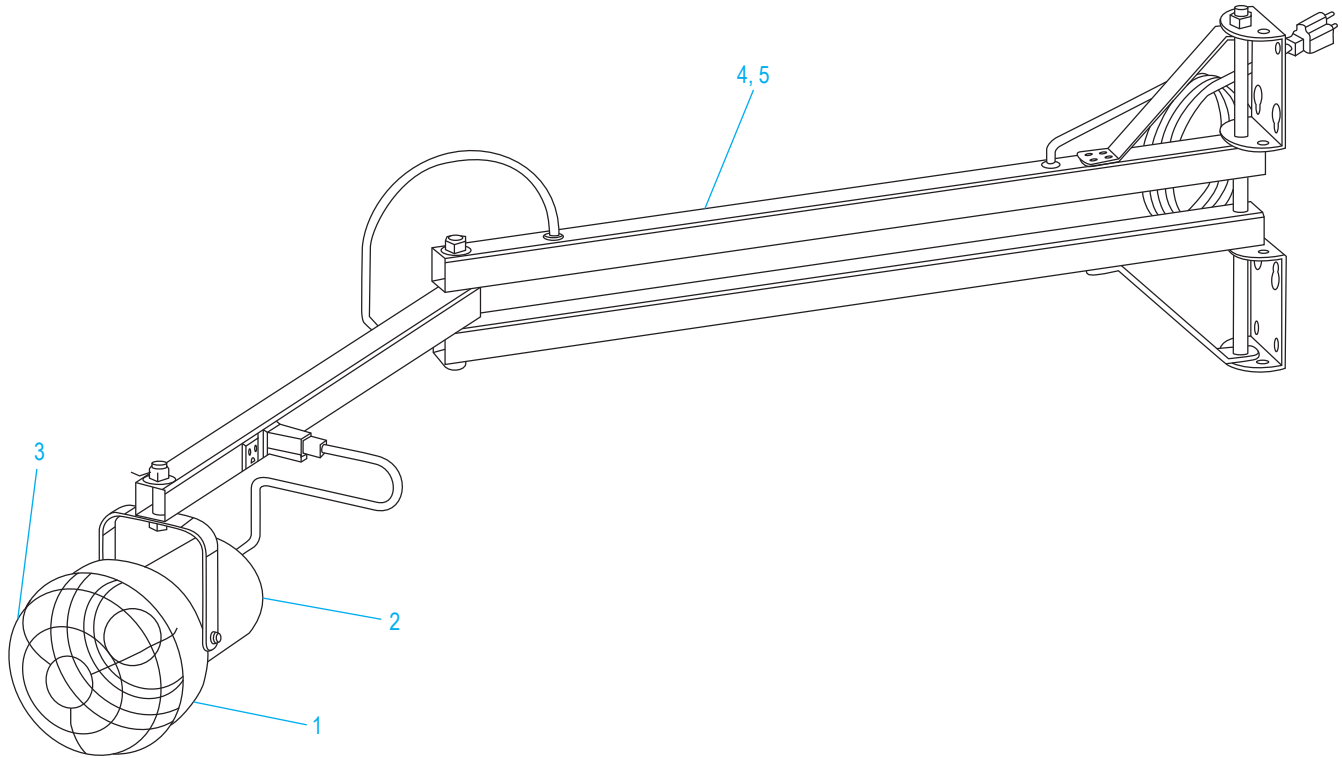

**ULINE** H-1439, H-2778  
**HEAVY DUTY  
 DOCK LIGHT**

1-800-295-5510  
 uline.com

#	DESCRIPTION	QTY.	ULINE PART NO.	MFG. PART NO.
1	Shade Assembly (w/ Yoke, Cord, Socket)	1	H-1439-LAMP	04465602
2	Socket Assembly (w/ Wire Leads)	1	H-1439-TGLSW	03910701
3	Snap-On Lamp Guard	1	H-1439-LPGRD	03313202
4	Arm Assembly for H-1439	1	-----	04466102
5	Arm Assembly for H-2778	1	-----	04466202

**ULINE** H-1439, H-2778

**LUZ PARA ANDÉN  
DE USO PESADO**

800-295-5510

uline.mx

#	DESCRIPCIÓN	CANT.	NO. DE PARTE DE ULINE	NO. DE PARTE DEL FABRICANTE
1	Ensamble de la pantalla (con horquilla, cordón y portabombilla)	1	H-1439-LAMP	04465602
2	Ensamble del portabombilla (con alambres conductores)	1	H-1439-TGLSW	03910701
3	Protector de lámpara a presión	1	H-1439-LPGRD	03313202
4	Ensamble del brazo para H-1439	1	-----	04466102
5	Ensamble del brazo para H-2778	1	-----	04466202

**ULINE** H-1439, H-2778  
**LAMPE DE QUAI**  
**ROBUSTE**

1-800-295-5510  
 uline.ca

#	DESCRIPTION	QTÉ	RÉF. ULINE	RÉF. DU FABRICANT
1	Assemblage du diffuseur (avec support, cordon, douille)	1	H-1439-LAMP	04465602
2	Assemblage de la douille (avec fils conducteurs)	1	H-1439-TGLSW	03910701
3	Protecteur de lampe emboîtable	1	H-1439-LPGRD	03313202
4	Assemblage du bras pour H-1439	1	-----	04466102
5	Assemblage du bras pour H-2778	1	-----	04466202