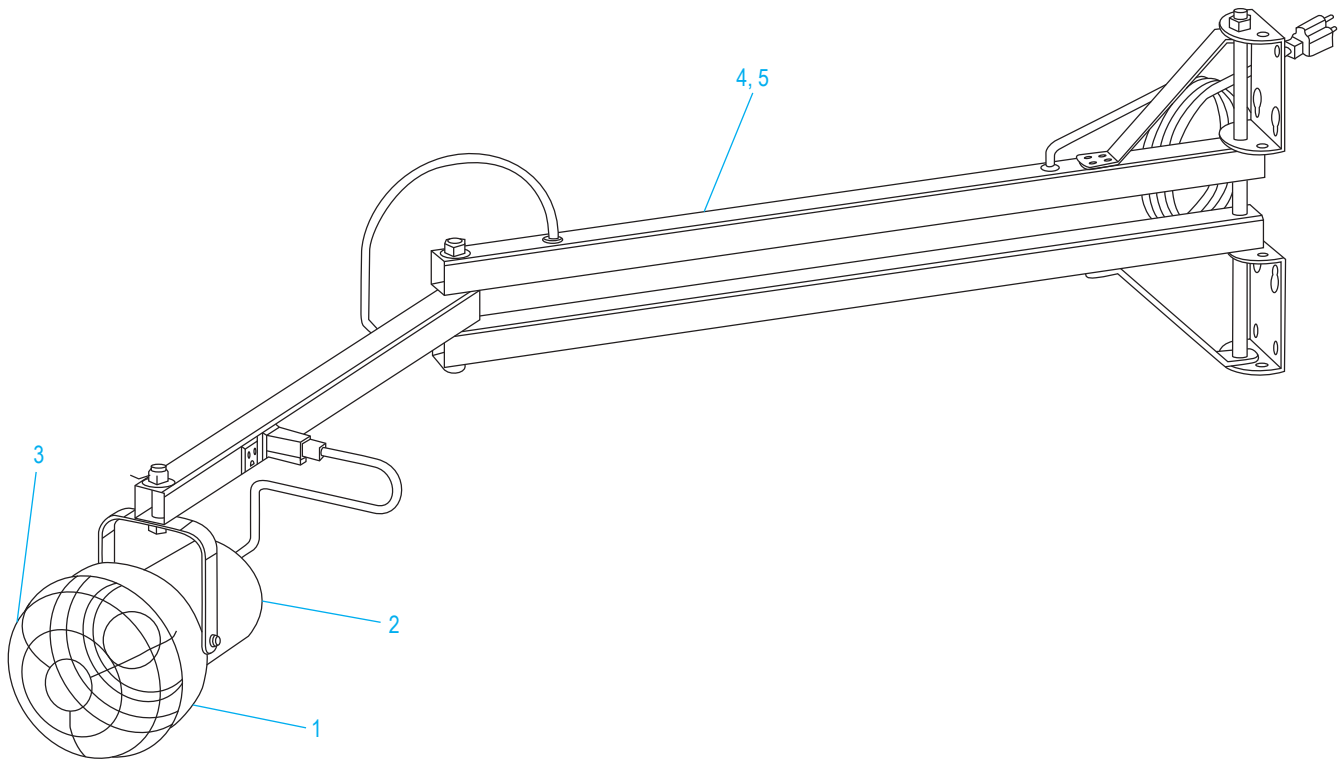

**ULINE** H-1439, H-2778  
**HEAVY DUTY  
 DOCK LIGHT**

1-800-295-5510  
 uline.com

#	DESCRIPTION	QTY.	ULINE PART NO.	MFG. PART NO.
1	Shade Assembly (w/ Yoke, Cord, Socket)	1	H-1439-LAMP	04465602
2	Socket Assembly (w/ Wire Leads)	1	H-1439-TGLSW	03910701
3	Snap-On Lamp Guard	1	H-1439-LPGRD	03313202
4	Arm Assembly for H-1439	1	-----	04466102
5	Arm Assembly for H-2778	1	-----	04466202

**ULINE** H-1439, H-2778

**LUZ PARA ANDÉN  
DE USO PESADO**

800-295-5510

uline.mx

#	DESCRIPCIÓN	CANT.	NO. DE PARTE DE ULINE	NO. DE PARTE DEL FABRICANTE
1	Ensamble de la pantalla (con horquilla, cordón y portabombilla)	1	H-1439-LAMP	04465602
2	Ensamble del portabombilla (con alambres conductores)	1	H-1439-TGLSW	03910701
3	Protector de lámpara a presión	1	H-1439-LPGRD	03313202
4	Ensamble del brazo para H-1439	1	-----	04466102
5	Ensamble del brazo para H-2778	1	-----	04466202

**ULINE** H-1439, H-2778  
**LAMPE DE QUAI**  
**ROBUSTE**

1-800-295-5510  
 uline.ca

#	DESCRIPTION	QTÉ	RÉF. ULINE	RÉF. DU FABRICANT
1	Assemblage du diffuseur (avec support, cordon, douille)	1	H-1439-LAMP	04465602
2	Assemblage de la douille (avec fils conducteurs)	1	H-1439-TGLSW	03910701
3	Protecteur de lampe emboîtable	1	H-1439-LPGRD	03313202
4	Assemblage du bras pour H-1439	1	-----	04466102
5	Assemblage du bras pour H-2778	1	-----	04466202