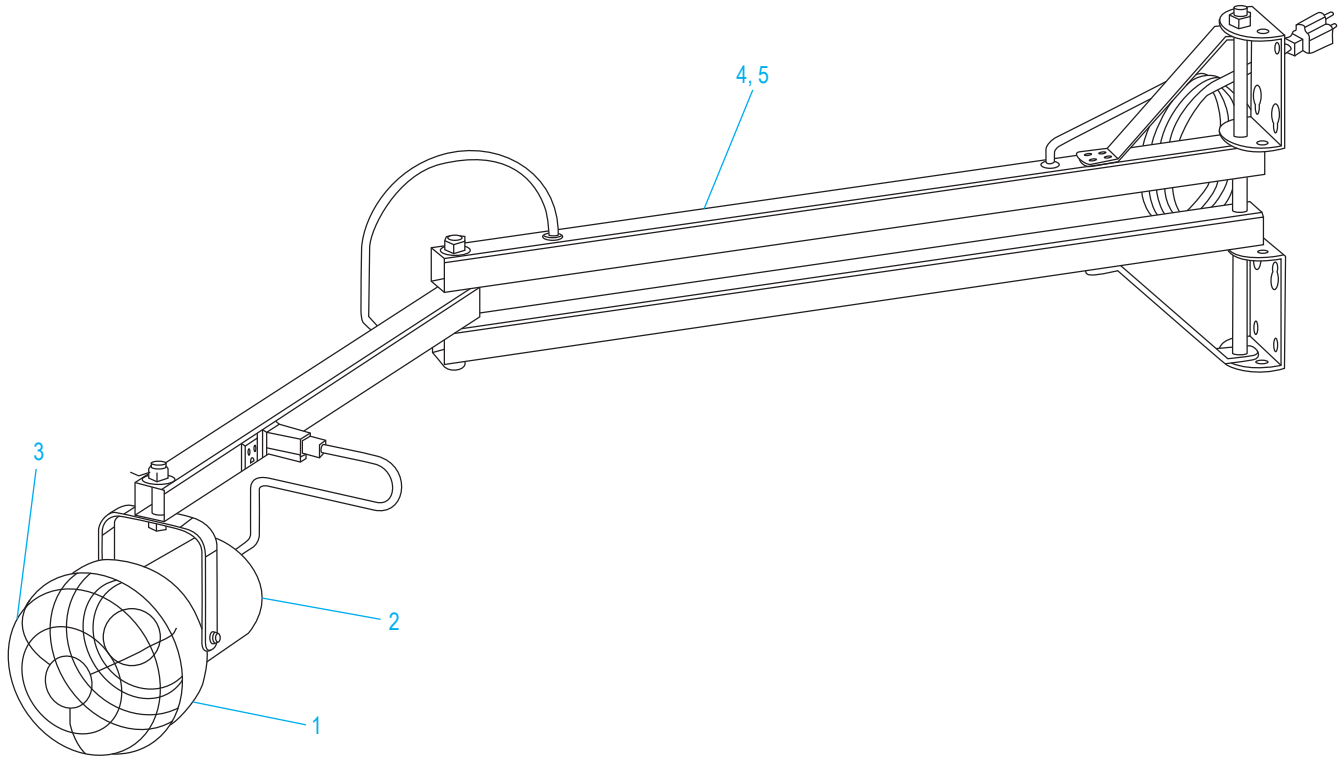

**ULINE** H-1439, H-2778  
**HEAVY DUTY  
 DOCK LIGHT**

1-800-295-5510  
 uline.com

#	DESCRIPTION	QTY.	ULINE PART NO.	MFG. PART NO.
1	Shade Assembly (w/ Yoke, Cord, Socket)	1	H-1439-LAMP	04465602
2	Socket Assembly (w/ Wire Leads)	1	H-1439-TGLSW	03910701
3	Snap-On Lamp Guard	1	H-1439-LPGRD	03313202
4	Arm Assembly for H-1439	1	-----	04466102
5	Arm Assembly for H-2778	1	-----	04466202

**ULINE** H-1439, H-2778

**LUZ PARA ANDÉN  
DE USO PESADO**

800-295-5510

uline.mx

#	DESCRIPCIÓN	CANT.	NO. DE PARTE DE ULINE	NO. DE PARTE DEL FABRICANTE
1	Ensamble de la pantalla (con horquilla, cordón y portabombilla)	1	H-1439-LAMP	04465602
2	Ensamble del portabombilla (con alambres conductores)	1	H-1439-TGLSW	03910701
3	Protector de lámpara a presión	1	H-1439-LPGRD	03313202
4	Ensamble del brazo para H-1439	1	-----	04466102
5	Ensamble del brazo para H-2778	1	-----	04466202

**ULINE** H-1439, H-2778  
**LAMPE DE QUAI**  
**ROBUSTE**

1-800-295-5510  
 uline.ca

#	DESCRIPTION	QTÉ	RÉF. ULINE	RÉF. DU FABRICANT
1	Assemblage du diffuseur (avec support, cordon, douille)	1	H-1439-LAMP	04465602
2	Assemblage de la douille (avec fils conducteurs)	1	H-1439-TGLSW	03910701
3	Protecteur de lampe emboîtable	1	H-1439-LPGRD	03313202
4	Assemblage du bras pour H-1439	1	-----	04466102
5	Assemblage du bras pour H-2778	1	-----	04466202