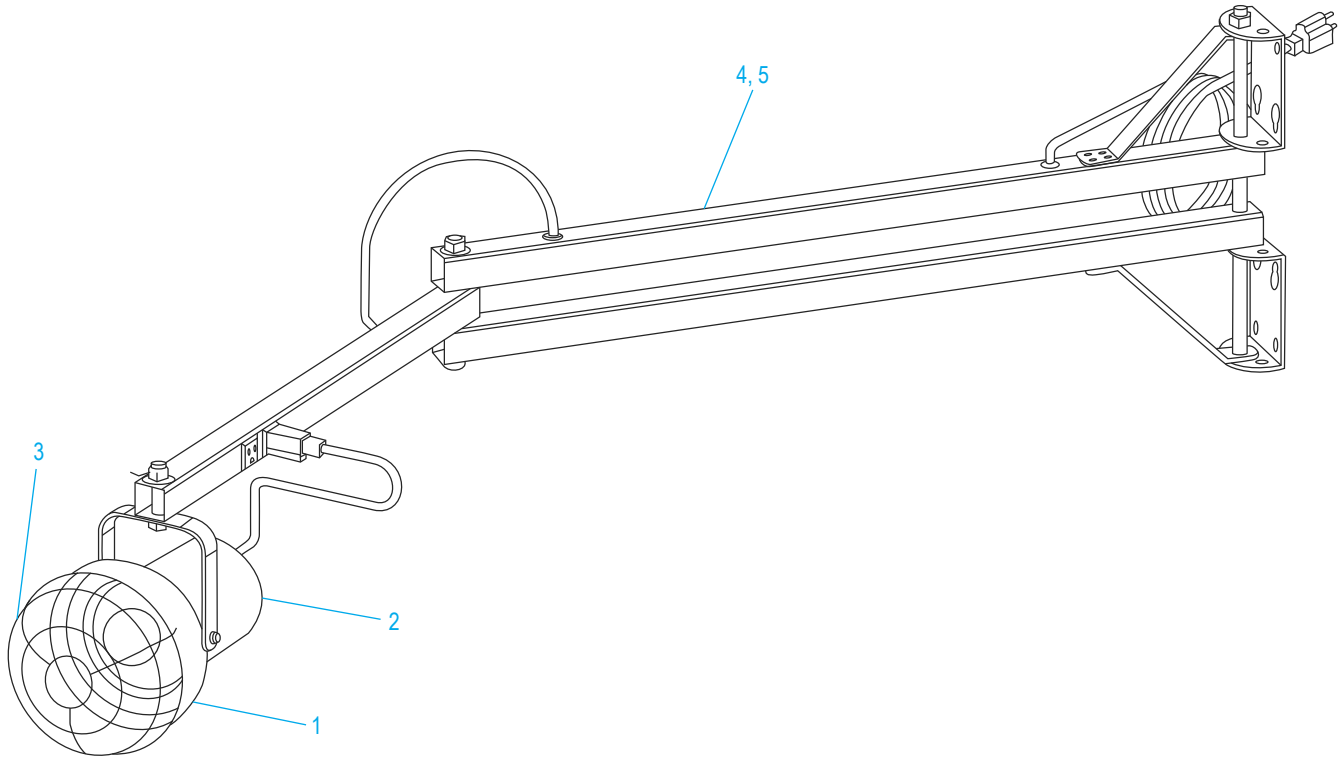

# ULINE H-1439, H-2778 HEAVY DUTY DOCK LIGHT

1-800-295-5510  
uline.com

#	DESCRIPTION	QTY.	ULINE PART NO.	MFG. PART NO.
1	Shade Assembly Guard (w/ Yoke, Cord, Socket)	1	H-8758	DKL-INC
2	Socket Assembly (w/ Wire Leads)	1	H-1439-TGLSW	03910701
3	Snap-On Lamp Guard	1	H-1439-LPGRD	03313202
4	Arm Assembly for H-1439	1	-----	04466102
5	Arm Assembly for H-2778	1	-----	04466202

**ULINE** H-1439, H-2778

**LUZ PARA ANDÉN  
DE USO PESADO**

800-295-5510

uline.mx

#	DESCRIPCIÓN	CANT.	NO. DE PARTE DE ULINE	NO. DE PARTE DEL FABRICANTE
1	Ensamble del Guarda de Pantalla (con Abrazadera, Cordón, Enchufe)	1	H-8758	DKL-INC
2	Ensamble del portabombilla (con alambres conductores)	1	H-1439-TGLSW	03910701
3	Protector de lámpara a presión	1	H-1439-LPGRD	03313202
4	Ensamble del brazo para H-1439	1	-----	04466102
5	Ensamble del brazo para H-2778	1	-----	04466202

**ULINE** H-1439, H-2778

**LAMPE DE QUAI  
ROBUSTE**

1-800-295-5510  
uline.ca

#	DESCRIPTION	QTÉ	RÉF. ULINE	RÉF. DU FABRICANT
1	Protecteur de couvre-lampe (avec collet, cordon et douille)	1	H-8758	DKL-INC
2	Assemblage de la douille (avec fils conducteurs)	1	H-1439-TGLSW	03910701
3	Protecteur de lampe emboîtable	1	H-1439-LPGRD	03313202
4	Assemblage du bras pour H-1439	1	-----	04466102
5	Assemblage du bras pour H-2778	1	-----	04466202