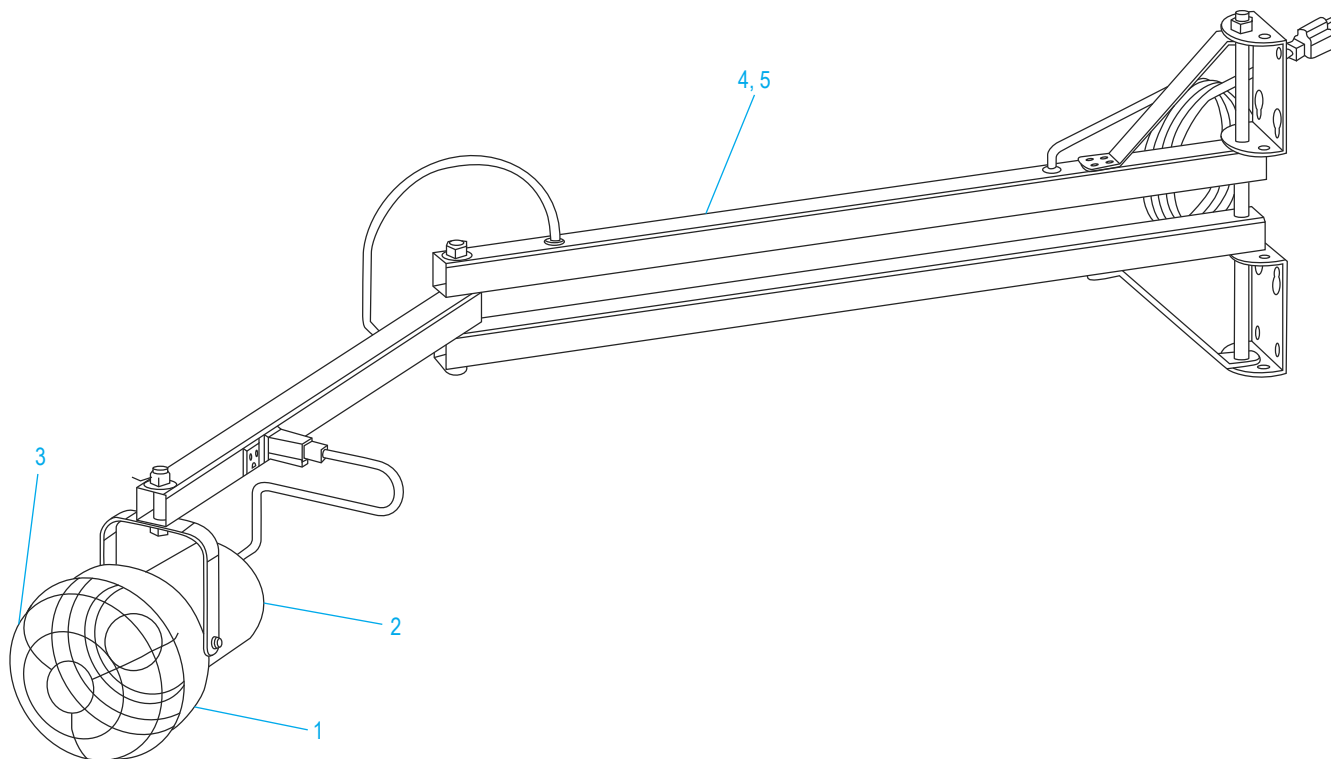

# ULINE H-1439, H-2778 HEAVY DUTY DOCK LIGHT

1-800-295-5510  
uline.com

#	DESCRIPTION	QTY.	ULINE PART NO.	MFG. PART NO.
1	Shade Assembly Guard (w/ Yoke, Cord, Socket)	1	H-8758	DKL-INC
2	Socket Assembly (w/ Wire Leads)	1	H-1439-TGLSW	03910701
3	Snap-On Lamp Guard	1	H-1439-LPGRD	03313202
4	Arm Assembly for H-1439	1	-----	04466102
5	Arm Assembly for H-2778	1	-----	04466202

**ULINE** H-1439, H-2778

**LUZ PARA ANDÉN  
DE USO PESADO**

800-295-5510

uline.mx

#	DESCRIPCIÓN	CANT.	NO. DE PARTE DE ULINE	NO. DE PARTE DEL FABRICANTE
1	Ensamble del Guarda de Pantalla (con Abrazadera, Cordón, Enchufe)	1	H-8758	DKL-INC
2	Ensamble del portabombilla (con alambres conductores)	1	H-1439-TGLSW	03910701
3	Protector de lámpara a presión	1	H-1439-LPGRD	03313202
4	Ensamble del brazo para H-1439	1	-----	04466102
5	Ensamble del brazo para H-2778	1	-----	04466202

**ULINE** H-1439, H-2778

**LAMPE DE QUAI  
ROBUSTE**

1-800-295-5510  
uline.ca

#	DESCRIPTION	QTÉ	RÉF. ULINE	RÉF. DU FABRICANT
1	Protecteur de couvre-lampe (avec collet, cordon et douille)	1	H-8758	DKL-INC
2	Assemblage de la douille (avec fils conducteurs)	1	H-1439-TGLSW	03910701
3	Protecteur de lampe emboîtable	1	H-1439-LPGRD	03313202
4	Assemblage du bras pour H-1439	1	-----	04466102
5	Assemblage du bras pour H-2778	1	-----	04466202