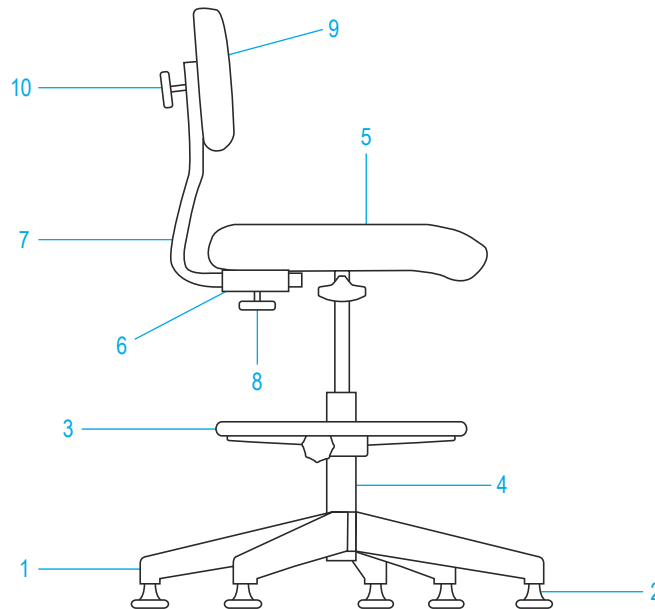

ULINE H-1375, H-1376 WORK STOOL

1-800-295-5510
 uline.com

#	DESCRIPTION	QTY.	ULINE PART NO.	MFG. PART NO.
1	5-Star Base	1	H-1375-BASE	BAS0022
2	Foot Glides for Work/Shop Stools	5	H-4832	MG
3	Footring with Handwheel	1	H-1375-FTRNG	FTR0009
4	Gas Lift Cylinder	1	H-3732-GLC	CYL0008
5	H-1375 Seat	1	H-1375-SEAT	BRD0021
5	H-1376BL Seat	1	-----	5500UPHSEAT BL
5	H-1376GR Seat	1	-----	5500UPHSEAT GR
6	Control Unit	1	-----	CTL0014
7	Back Support Bar	1	H-1375-BSUP	CTL0016
8	Handwheel for Seat Control	1	H-1375-CUHW	CONTROLUNIT HW
9	H-1375 Back	1	H-1375-BACK	BRD0022
9	H-1376BL Back	1	-----	5500UPHBACK BL
9	H-1376GR Back	1	-----	5500UPHBACK GR
10	Handwheel for Back	1	H-1375-HAHW	HINGEASSEM HW
	Hinge Assembly (Not Shown)	1	H-1375-HINGE	CTL0024

ULINE H-1375, H-1376
SILLA DE TRABAJO

01-800-295-5510
uline.mx

#	DESCRIPCIÓN	CANT.	NO. DE PARTE DE ULINE	NO. DE PARTE DEL FABRICANTE
1	Base de Estrella de 5 Puntas	1	H-1375-BASE	BAS0022
2	Tapas para Patas de Sillas de Trabajo/ Bancos de Taller	5	H-4832	MG
3	Reposapiés con Perilla Manual	1	H-1375-FTRNG	FTR0009
4	Cilindro con Elevación de Gas	1	H-3732-GLC	CYL0008
5	H-1375 Asiento	1	H-1375-SEAT	BRD0021
5	H-1376BL Asiento	1	-----	5500UPHSEAT BL
5	H-1376GR Asiento	1	-----	5500UPHSEAT GR
6	Unidad de Control	1	-----	CTL0014
7	Barra de Soporte del Respaldo	1	H-1375-BSUP	CTL0016
8	Perilla Manual para el Control de Asiento	1	H-1375-CUHW	CONTROLUNIT HW
9	H-1375 Respaldo	1	H-1375-BACK	BRD0022
9	H-1376BL Respaldo	1	-----	5500UPHBACK BL
9	H-1376GR Respaldo	1	-----	5500UPHBACK GR
10	Perilla Manual para el Respaldo	1	H-1375-HAHW	HINGEASSEM HW
	Ensamble de la Bisagra (No Se Muestra)	1	H-1375-HINGE	CTL0024