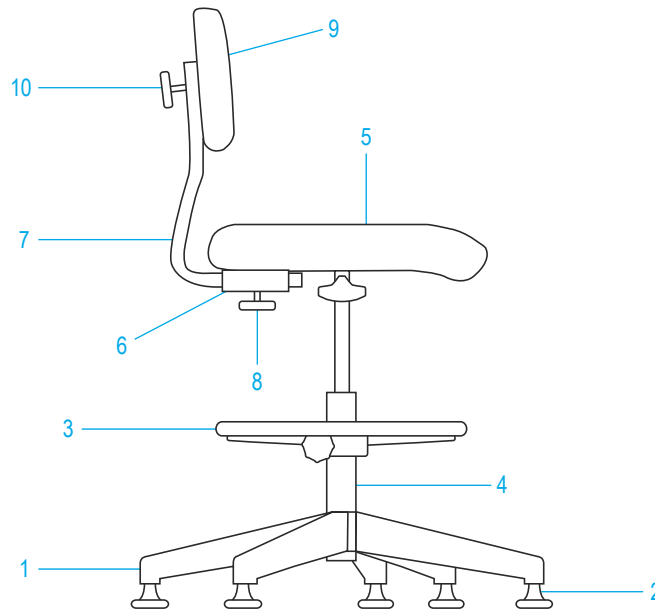

ULINE H-1375, H-1376
SILLA DE TRABAJO

01-800-295-5510
uline.mx

#	DESCRIPCIÓN	CANT.	NO. DE PARTE DE ULINE	NO. DE PARTE DEL FABRICANTE
1	Base de Estrella de 5 Puntas	1	H-1375-BASE	BAS0022
2	Tapas para Patas de Sillas de Trabajo/ Bancos de Taller	5	H-4832	MG
3	Reposapiés con Perilla Manual	1	H-1375-FTRNG	FTR0009
4	Cilindro con Elevación de Gas	1	H-3732-GLC	CYL0008
5	H-1375 Asiento	1	H-1375-SEAT	BRD0021
5	H-1376BL Asiento	1	-----	5500UPHSEAT BL
5	H-1376GR Asiento	1	-----	5500UPHSEAT GR
6	Unidad de Control	1	-----	CTL0014
7	Barra de Soporte del Respaldo	1	H-1375-BSUP	CTL0016
8	Perilla Manual para el Control de Asiento	1	H-1375-CUHW	CONTROLUNIT HW
9	H-1375 Respaldo	1	H-1375-BACK	BRD0022
9	H-1376BL Respaldo	1	-----	5500UPHBACK BL
9	H-1376GR Respaldo	1	-----	5500UPHBACK GR
10	Perilla Manual para el Respaldo	1	H-1375-HAHW	HINGEASSEM HW
	Ensamble de la Bisagra (No Se Muestra)	1	H-1375-HINGE	CTL0024

ULINE H-1375, H-1376
TABOURET DE TRAVAIL

1-800-295-5510
 uline.ca

#	DESCRIPTION	QTÉ	RÉF. ULINE	RÉF. DU FABRICANT
1	Base étoilée	1	H-1375-BASE	BAS0022
2	Patins pour tabourets	5	H-4832	MG
3	Anneau repose-pieds avec molette	1	H-1375-FTRNG	FTR0009
4	Vérin à gaz	1	H-3732-GLC	CYL0008
5	Siège, H-1375	1	H-1375-SEAT	BRD0021
5	Siège, H-1376BL	1	-----	5500UPHSEAT BL
5	Siège, H-1376GR	1	-----	5500UPHSEAT GR
6	Unité de réglage	1	-----	CTL0014
7	Barre de soutien du dossier	1	H-1375-BSUP	CTL0016
8	Molette d'ajustement du siège	1	H-1375-CUHW	CONTROLUNIT HW
9	Dossier, H-1375	1	H-1375-BACK	BRD0022
9	Dossier, H-1376BL	1	-----	5500UPHBACK BL
9	Dossier, H-1376GR	1	-----	5500UPHBACK GR
10	Molette pour dossier	1	H-1375-HAHW	HINGEASSEM HW
	Ensemble de la charnière (non illustré)	1	H-1375-HINGE	CTL0024