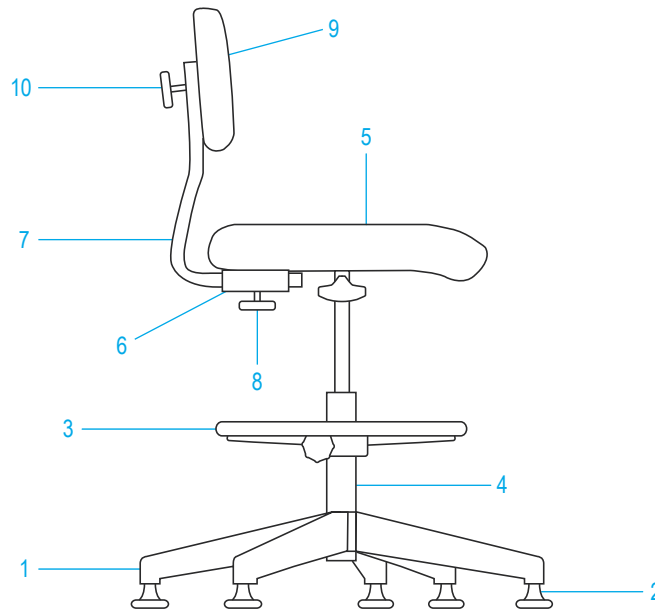

ULINE H-1375, H-1376 WORK STOOL

1-800-295-5510
 uline.com

#	DESCRIPTION	QTY.	ULINE PART NO.	MFG. PART NO.
1	5-Star Base	1	H-1375-BASE	BAS0022
2	Foot Glides for Work/Shop Stools	5	H-4832	MG
3	Footring with Handwheel	1	H-1375-FTRNG	FTR0009
4	Gas Lift Cylinder	1	H-3732-GLC	CYL0008
5	H-1375 Seat	1	H-1375-SEAT	BRD0021
5	H-1376BL Seat	1	-----	5500UPHSEAT BL
5	H-1376GR Seat	1	-----	5500UPHSEAT GR
6	Control Unit	1	-----	CTL0014
7	Back Support Bar	1	H-1375-BSUP	CTL0016
8	Handwheel for Seat Control	1	H-1375-CUHW	CONTROLUNIT HW
9	H-1375 Back	1	H-1375-BACK	BRD0022
9	H-1376BL Back	1	-----	5500UPHBACK BL
9	H-1376GR Back	1	-----	5500UPHBACK GR
10	Handwheel for Back	1	H-1375-HAHW	HINGEASSEM HW
	Hinge Assembly (Not Shown)	1	H-1375-HINGE	CTL0024

ULINE H-1375, H-1376
SILLA DE TRABAJO

01-800-295-5510
uline.mx

#	DESCRIPCIÓN	CANT.	NO. DE PARTE DE ULINE	NO. DE PARTE DEL FABRICANTE
1	Base de Estrella de 5 Puntas	1	H-1375-BASE	BAS0022
2	Tapas para Patas de Sillas de Trabajo/ Bancos de Taller	5	H-4832	MG
3	Reposapiés con Perilla Manual	1	H-1375-FTRNG	FTR0009
4	Cilindro con Elevación de Gas	1	H-3732-GLC	CYL0008
5	H-1375 Asiento	1	H-1375-SEAT	BRD0021
5	H-1376BL Asiento	1	-----	5500UPHSEAT BL
5	H-1376GR Asiento	1	-----	5500UPHSEAT GR
6	Unidad de Control	1	-----	CTL0014
7	Barra de Soporte del Respaldo	1	H-1375-BSUP	CTL0016
8	Perilla Manual para el Control de Asiento	1	H-1375-CUHW	CONTROLUNIT HW
9	H-1375 Respaldo	1	H-1375-BACK	BRD0022
9	H-1376BL Respaldo	1	-----	5500UPHBACK BL
9	H-1376GR Respaldo	1	-----	5500UPHBACK GR
10	Perilla Manual para el Respaldo	1	H-1375-HAHW	HINGEASSEM HW
	Ensamble de la Bisagra (No Se Muestra)	1	H-1375-HINGE	CTL0024