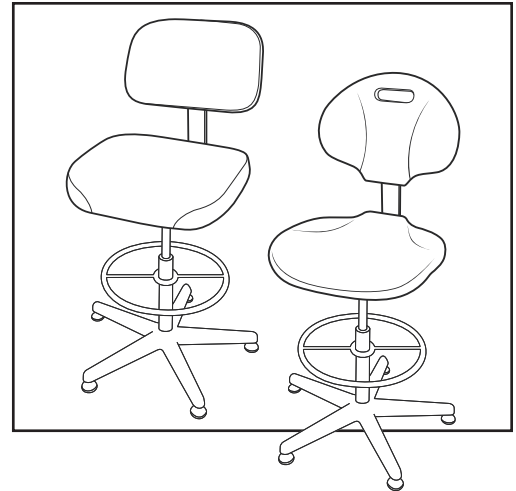

ULINE H-1375, H-1376 WORK STOOL

1-800-295-5510
 uline.com

#	DESCRIPTION	QTY.	ULINE PART NO.	MFG. PART NO.
1	5-Star Base	1	H-1375-BASE	BAS0022
2	Foot Glides for Work/Shop Stools	5	H-4832	MG
3	Footring with Handwheel	1	H-1375-FTRNG	FTR0009
4	Gas Lift Cylinder	1	H-3732-GLC	CYL0008
5	H-1375 Seat	1	H-1375-SEAT	BRD0021
5	H-1376BL Seat	1	-----	5500UPHSEAT BL
5	H-1376GR Seat	1	-----	5500UPHSEAT GR
6	Control Unit	1	-----	CTL0014
7	Back Support Bar	1	H-1375-BSUP	CTL0016
8	Handwheel for Seat Control	1	H-1375-CUHW	CONTROLUNIT HW
9	H-1375 Back	1	H-1375-BACK	BRD0022
9	H-1376BL Back	1	-----	5500UPHBACK BL
9	H-1376GR Back	1	-----	5500UPHBACK GR
10	Handwheel for Back	1	H-1375-HAHW	HINGEASSEM HW
	Hinge Assembly (Not Shown)	1	H-1375-HINGE	CTL0024

ULINE H-1375, H-1376
SILLA DE TRABAJO

01-800-295-5510
uline.mx

#	DESCRIPCIÓN	CANT.	NO. DE PARTE DE ULINE	NO. DE PARTE DEL FABRICANTE
1	Base de Estrella de 5 Puntas	1	H-1375-BASE	BAS0022
2	Tapas para Patas de Sillas de Trabajo/ Bancos de Taller	5	H-4832	MG
3	Reposapiés con Perilla Manual	1	H-1375-FTRNG	FTR0009
4	Cilindro con Elevación de Gas	1	H-3732-GLC	CYL0008
5	H-1375 Asiento	1	H-1375-SEAT	BRD0021
5	H-1376BL Asiento	1	-----	5500UPHSEAT BL
5	H-1376GR Asiento	1	-----	5500UPHSEAT GR
6	Unidad de Control	1	-----	CTL0014
7	Barra de Soporte del Respaldo	1	H-1375-BSUP	CTL0016
8	Perilla Manual para el Control de Asiento	1	H-1375-CUHW	CONTROLUNIT HW
9	H-1375 Respaldo	1	H-1375-BACK	BRD0022
9	H-1376BL Respaldo	1	-----	5500UPHBACK BL
9	H-1376GR Respaldo	1	-----	5500UPHBACK GR
10	Perilla Manual para el Respaldo	1	H-1375-HAHW	HINGEASSEM HW
	Ensamble de la Bisagra (No Se Muestra)	1	H-1375-HINGE	CTL0024