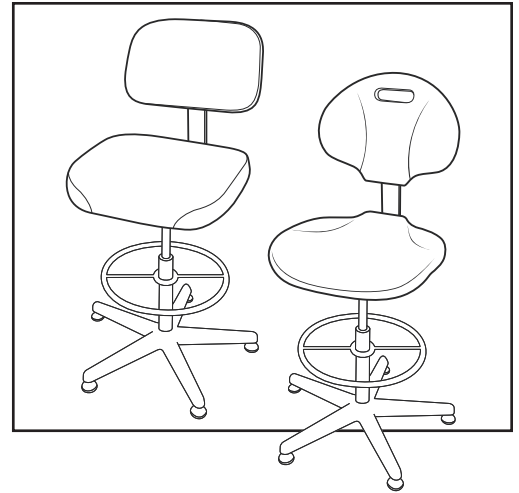

ULINE H-1375, H-1376 WORK STOOL

1-800-295-5510
 uline.com

#	DESCRIPTION	QTY.	ULINE PART NO.	MFG. PART NO.
1	5-Star Base	1	H-1375-BASE	BAS0022
2	Foot Glides for Work/Shop Stools	5	H-4832	MG
3	Footring with Handwheel	1	H-1375-FTRNG	FTR0009
4	Gas Lift Cylinder	1	H-3732-GLC	CYL0008
5	H-1375 Seat	1	H-1375-SEAT	BRD0021
5	H-1376BL Seat	1	-----	5500UPHSEAT BL
5	H-1376GR Seat	1	-----	5500UPHSEAT GR
6	Control Unit	1	-----	CTL0014
7	Back Support Bar	1	H-1375-BSUP	CTL0016
8	Handwheel for Seat Control	1	H-1375-CUHW	CONTROLUNIT HW
9	H-1375 Back	1	H-1375-BACK	BRD0022
9	H-1376BL Back	1	-----	5500UPHBACK BL
9	H-1376GR Back	1	-----	5500UPHBACK GR
10	Handwheel for Back	1	H-1375-HAHW	HINGEASSEM HW
	Hinge Assembly (Not Shown)	1	H-1375-HINGE	CTL0024

ULINE H-1375, H-1376
SILLA DE TRABAJO

01-800-295-5510
uline.mx

#	DESCRIPCIÓN	CANT.	NO. DE PARTE DE ULINE	NO. DE PARTE DEL FABRICANTE
1	Base de Estrella de 5 Puntas	1	H-1375-BASE	BAS0022
2	Tapas para Patas de Sillas de Trabajo/ Bancos de Taller	5	H-4832	MG
3	Reposapiés con Perilla Manual	1	H-1375-FTRNG	FTR0009
4	Cilindro con Elevación de Gas	1	H-3732-GLC	CYL0008
5	H-1375 Asiento	1	H-1375-SEAT	BRD0021
5	H-1376BL Asiento	1	-----	5500UPHSEAT BL
5	H-1376GR Asiento	1	-----	5500UPHSEAT GR
6	Unidad de Control	1	-----	CTL0014
7	Barra de Soporte del Respaldo	1	H-1375-BSUP	CTL0016
8	Perilla Manual para el Control de Asiento	1	H-1375-CUHW	CONTROLUNIT HW
9	H-1375 Respaldo	1	H-1375-BACK	BRD0022
9	H-1376BL Respaldo	1	-----	5500UPHBACK BL
9	H-1376GR Respaldo	1	-----	5500UPHBACK GR
10	Perilla Manual para el Respaldo	1	H-1375-HAHW	HINGEASSEM HW
	Ensamble de la Bisagra (No Se Muestra)	1	H-1375-HINGE	CTL0024