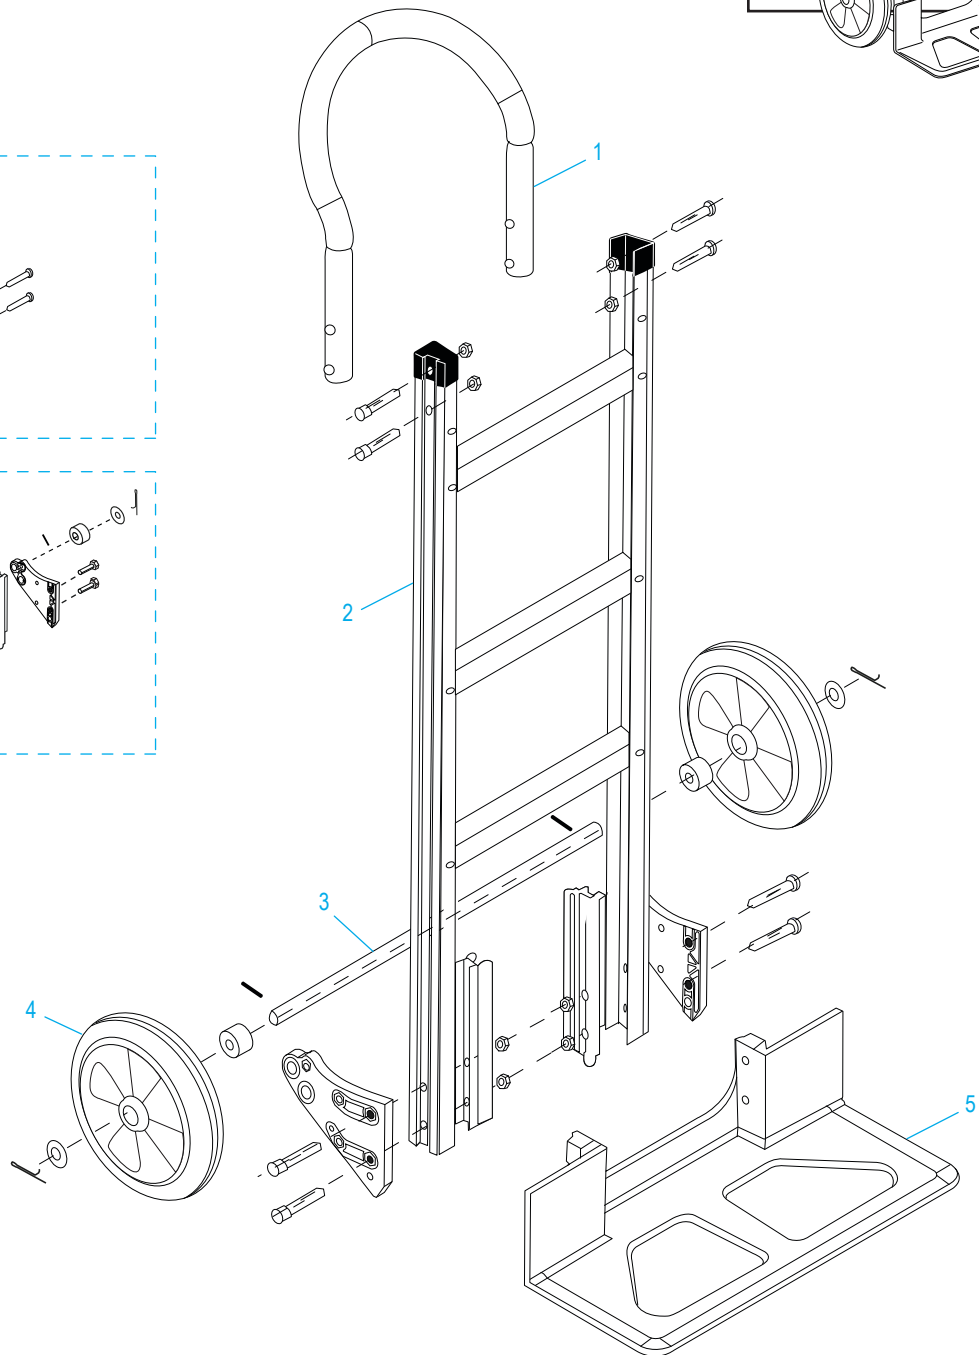

1-800-295-5510
 uline.com

#	DESCRIPTION	QTY.	ULINE PART NO.	MFG. PART NO.
1	Handle Hardware Kit Includes: • Handle (1) • Bolts (4) • Locknuts (4)	1	H-4492	CTG/HS-01-P045K-P
2	Frame Kit Includes: • Frame (1) • Plastic Caps (2)	1	H-4494	CTG/HS-15-P093CCK
3	Axle / Wheel Hardware Kit Includes: • Axle (1) • Right Axle Support (1) • Left Axle Support (1) • Frame Reinforcements (2) • Bolts (4) • Locknuts (4) • Washers (2) • Spacers (2) • Round Pins (2) • Cotter Pins (2)	1	H-4493	CXR/HS-31460
4	Wheel Hardware Kit* Includes: • Wheel (1) • Washers (2) • Spacer (1) • Cotter Pin (1)	2	H-3357	CXR/W006P
5	Nose Plate	1	H-1361-NOSE	M2Y/HS-01-P042UL

*Includes additional hardware not required for assembly.

ULINE H-1361

**DIABLITO DE ALUMINIO
ESTÁNDAR
CON LLANTAS DE CAUCHO SÓLIDO**

800-295-5510
uline.mx

**DIABLITO DE ALUMINIO
ESTÁNDAR
CON LLANTAS DE CAUCHO SÓLIDO**

#	DESCRIPCIÓN	CANT.	NO. DE PARTE DE ULINE	NO. DE PARTE DEL FABRICANTE
1	Kit de Tornillería del Asa Incluye: <ul style="list-style-type: none">• Asa (1)• Pernos (4)• Tuercas de Seguridad (4)	1	H-4492	CTG/HS-01-P045K-P
2	Kit del Armazón Incluye: <ul style="list-style-type: none">• Armazón (1)• Tapas de Plástico (2)	1	H-4494	CTG/HS-15-P093CCK
3	Kit de Tornillería para Eje/Llanta Incluye: <ul style="list-style-type: none">• Eje (1)• Soporte para Eje Derecho (1)• Soporte para Eje Izquierdo (1)• Refuerzos para el Armazón (2)• Pernos (4)• Tuercas de Seguridad (4)• Rondanas (2)• Separadores (2)• Pasadores Redondos (2)• Pasadores (2)	1	H-4493	CXR/HS-31460
4	Kit de Tornillería para Llanta* Incluye: <ul style="list-style-type: none">• Llanta (1)• Rondanas (2)• Separador (1)• Pasador (1)	2	H-3357	CXR/W006P
5	Placa Delantera	1	H-1361-NOSE	M2Y/HS-01-P042UL