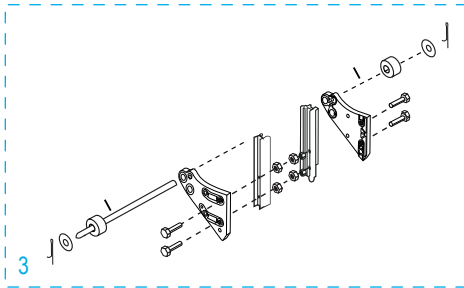

ULINE H-1361

**DIABLE DE MANUTENTION
STANDARD EN ALUMINIUM
AVEC ROUES EN CAOUTCHOUC PLEIN**

1-800-295-5510
uline.ca

**DIABLE DE MANUTENTION
STANDARD EN ALUMINIUM
AVEC ROUES EN CAOUTCHOUC PLEIN**

#	DESCRIPTION	QTÉ	RÉF. ULINE	RÉF. DU FABRICANT
1	Ensemble de matériel de la poignée Comprend : • Poignée (1) • Boulons (4) • Écrous freinés (4)	1	H-4492	CTG/HS-01-P045K-P
2	Ensemble du cadre Comprend : • Cadre (1) • Capuchons en plastique (2)	1	H-4494	CTG/HS-15-P093CCK
3	Ensemble de matériel de l'essieu/la roue Comprend : • Essieu (1) • Support d'essieu droit (1) • Support d'essieu gauche (1) • Renforts de cadre (2) • Boulons (4) • Écrous freinés (4) • Rondelles (2) • Entretoises (2) • Goupilles (2) • Goupilles fendues (2)	1	H-4493	CXR/HS-31460
4	Ensemble de matériel de la roue* Comprend : • Roue (1) • Rondelles (2) • Entretoise (1) • Goupille fendue (1)	2	H-3357	CXR/W006P
5	Bavette	1	H-1361-NOSE	M2Y/HS-01-P042UL

*Comprend du matériel supplémentaire non nécessaire au montage.