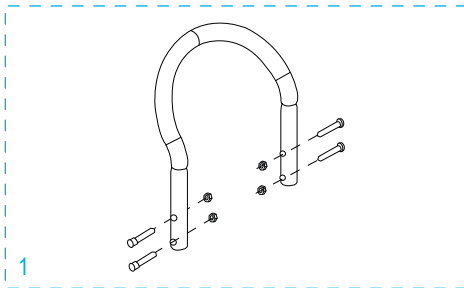

1-800-295-5510
 uline.com

#	DESCRIPTION	QTY.	ULINE PART NO.	MFG. PART NO.
1	Handle Hardware Kit Includes: • Handle (1) • Bolts (4) • Locknuts (4)	1	H-4492	CTG/HS-01-P045K-P
2	Frame Kit Includes: • Frame (1) • Plastic Caps (2)	1	H-4494	CTG/HS-15-P093CCK
3	Axle / Wheel Hardware Kit Includes: • Axle (1) • Right Axle Support (1) • Left Axle Support (1) • Frame Reinforcements (2) • Bolts (4) • Locknuts (4) • Washers (2) • Spacers (2) • Round Pins (2) • Cotter Pins (2)	1	H-4493	CXR/HS-31460
4	Wheel Hardware Kit* Includes: • Wheel (1) • Washers (2) • Spacer (1) • Cotter Pin (1)	2	H-3357	CXR/W006P
5	Nose Plate	1	H-1361-NOSE	M2Y/HS-01-P042UL

*Includes additional hardware not required for assembly.

ULINE H-1361

**DIABLITO DE ALUMINIO
ESTÁNDAR
CON LLANTAS DE CAUCHO SÓLIDO**

800-295-5510
uline.mx

**DIABLITO DE ALUMINIO
ESTÁNDAR
CON LLANTAS DE CAUCHO SÓLIDO**

#	DESCRIPTION	QTÉ	RÉF. ULINE	RÉF. DU FABRICANT
1	Ensemble de matériel de la poignée Comprend : <ul style="list-style-type: none">• Poignée (1)• Boulons (4)• Écrous freinés (4)	1	H-4492	CTG/HS-01-P045K-P
2	Ensemble du cadre Comprend : <ul style="list-style-type: none">• Cadre (1)• Capuchons en plastique (2)	1	H-4494	CTG/HS-15-P093CCK
3	Ensemble de matériel de l'essieu/la roue Comprend : <ul style="list-style-type: none">• Essieu (1)• Support d'essieu droit (1)• Support d'essieu gauche (1)• Renforts de cadre (2)• Boulons (4)• Écrous freinés (4)• Rondelles (2)• Entretoises (2)• Goupilles (2)• Goupilles fendues (2)	1	H-4493	CXR/HS-31460
4	Ensemble de matériel de la roue* Comprend : <ul style="list-style-type: none">• Roue (1)• Rondelles (2)• Entretoise (1)• Goupille fendue (1)	2	H-3357	CXR/W006P
5	Bavette	1	H-1361-NOSE	M2Y/HS-01-P042UL