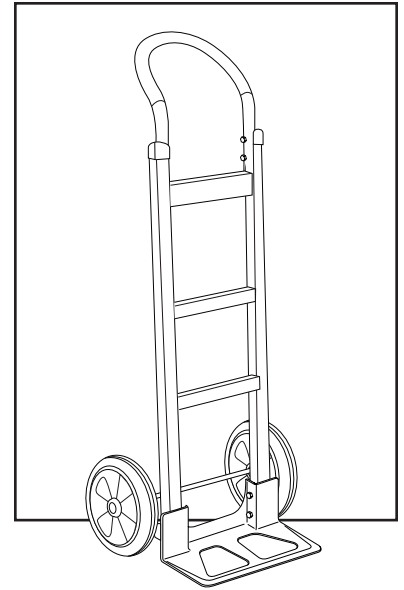

ULINE H-1361

**DIABLE DE MANUTENTION
STANDARD EN ALUMINIUM
AVEC ROUES EN CAOUTCHOUC PLEIN**

1-800-295-5510
uline.ca

**DIABLE DE MANUTENTION
STANDARD EN ALUMINIUM
AVEC ROUES EN CAOUTCHOUC PLEIN**

#	DESCRIPTION	QTÉ	RÉF. ULINE	RÉF. DU FABRICANT
1	Ensemble de matériel de la poignée Comprend : • Poignée (1) • Boulons (4) • Écrous freinés (4)	1	H-4492	CTG/HS-01-P045K-P
2	Ensemble du cadre Comprend : • Cadre (1) • Capuchons en plastique (2)	1	H-4494	CTG/HS-15-P093CCK
3	Ensemble de matériel de l'essieu/la roue Comprend : • Essieu (1) • Support d'essieu droit (1) • Support d'essieu gauche (1) • Renforts de cadre (2) • Boulons (4) • Écrous freinés (4) • Rondelles (2) • Entretoises (2) • Goupilles (2) • Goupilles fendues (2)	1	H-4493	CXR/HS-31460
4	Ensemble de matériel de la roue* Comprend : • Roue (1) • Rondelles (2) • Entretoise (1) • Goupille fendue (1)	2	H-3357	CXR/W006P
5	Bavette	1	H-1361-NOSE	M2Y/HS-01-P042UL

*Comprend du matériel supplémentaire non nécessaire au montage.