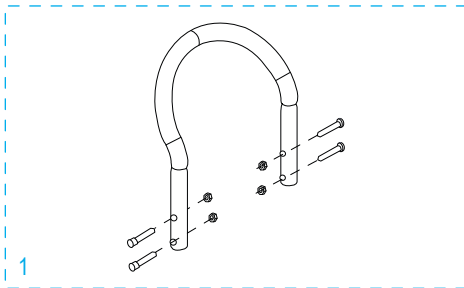

ULINE H-1361

**DIABLE DE MANUTENTION
STANDARD EN ALUMINIUM
AVEC ROUES EN CAOUTCHOUC PLEIN**

1-800-295-5510
uline.ca

**DIABLE DE MANUTENTION
STANDARD EN ALUMINIUM
AVEC ROUES EN CAOUTCHOUC PLEIN**

#	DESCRIPTION	QTÉ	RÉF. ULINE	RÉF. DU FABRICANT
1	Ensemble de matériel de la poignée Comprend : • Poignée (1) • Boulons (4) • Écrous freinés (4)	1	H-4492	CTG/HS-01-P045K-P
2	Ensemble du cadre Comprend : • Cadre (1) • Capuchons en plastique (2)	1	H-4494	CTG/HS-15-P093CCK
3	Ensemble de matériel de l'essieu/la roue Comprend : • Essieu (1) • Support d'essieu droit (1) • Support d'essieu gauche (1) • Renforts de cadre (2) • Boulons (4) • Écrous freinés (4) • Rondelles (2) • Entretoises (2) • Goupilles (2) • Goupilles fendues (2)	1	H-4493	CXR/HS-31460
4	Ensemble de matériel de la roue* Comprend : • Roue (1) • Rondelles (2) • Entretoise (1) • Goupille fendue (1)	2	H-3357	CXR/W006P
5	Bavette	1	H-1361-NOSE	M2Y/HS-01-P042UL

*Comprend du matériel supplémentaire non nécessaire au montage.