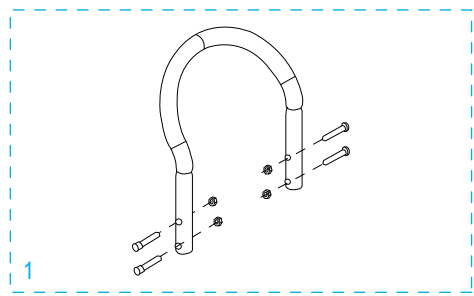

Para Español, vea páginas 3-4.
Pour le français, consulter les pages 5-6.

ULINE H-1361

ALUMINUM STANDARD HAND TRUCK

WITH SOLID RUBBER WHEELS

1-800-295-5510
uline.com

ULINE H-1361
ALUMINUM STANDARD
HAND TRUCK
WITH SOLID RUBBER WHEELS

1-800-295-5510
uline.com

#	DESCRIPTION	QTY.	ULINE PART NO.	MFG. PART NO.
1	Handle Hardware Kit Includes: • Handle (1) • Bolts (4) • Locknuts (4)	1	H-4492	CTG/HS-01-P045K-P
2	Frame Kit Includes: • Frame (1) • Plastic Caps (2)	1	H-4494	CTG/HS-15-P093CCK
3	Axle / Wheel Hardware Kit Includes: • Axle (1) • Right Axle Support (1) • Left Axle Support (1) • Frame Reinforcements (2) • Bolts (4) • Locknuts (4) • Washers (2) • Spacers (2) • Round Pins (2) • Cotter Pins (2)	1	H-4493	CXR/HS-31460
4	Wheel Hardware Kit* Includes: • Wheel (1) • Washers (2) • Spacer (1) • Cotter Pin (1)	2	H-3357	CXR/W006P
5	Nose Plate	1	H-1361-NOSE	M2Y/HS-01-P042UL

*Includes additional hardware not required for assembly.