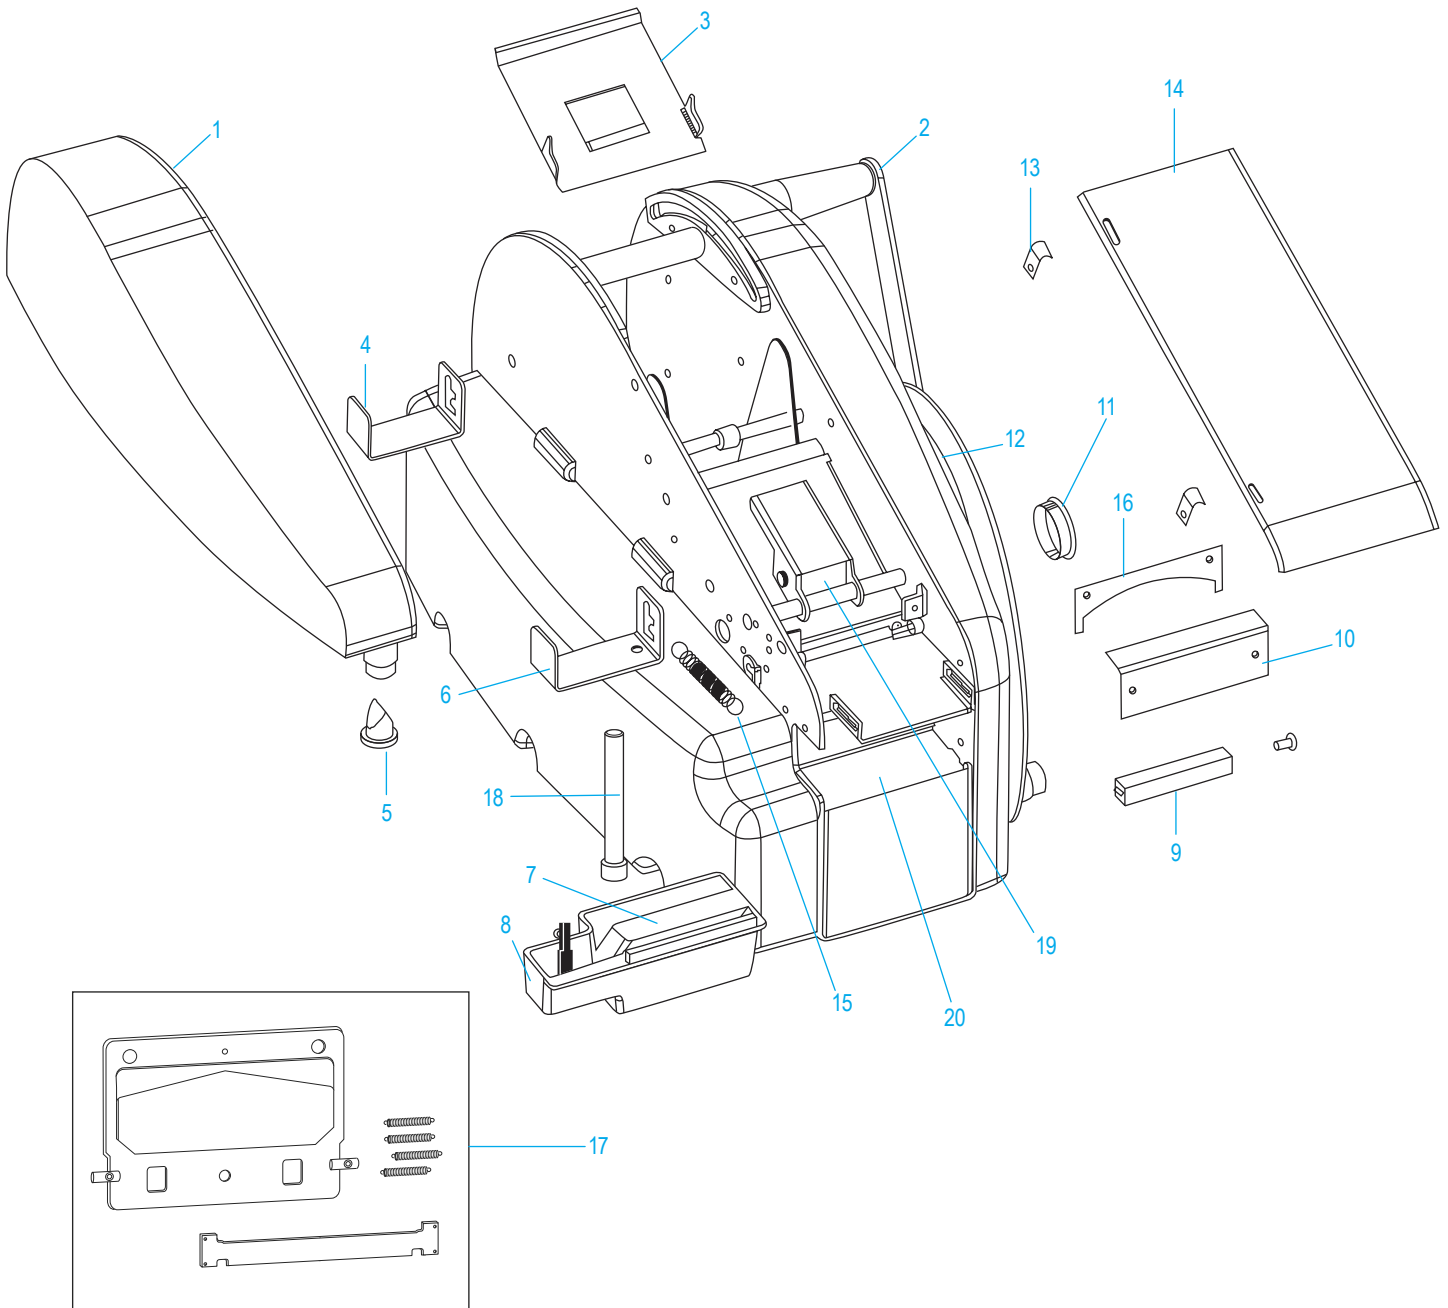

ULINE H-1358
DESPACHADOR
MANUAL DE CINTA

800-295-5510
uline.mx

ULINE H-1358
DESPACHADOR
MANUAL DE CINTA

800-295-5510
 uline.mx

#	DESCRIPCIÓN	CANT.	NO. DE PARTE DE ULINE	NO. DE PARTE DEL FABRICANTE
1	Botella para Agua con Pico de Pato	1	H-1358WB	RP40401
2	Asa	1	H-1358-HNDL	RP41257
3	Placa de Presión	1	H-1358-PLATE	RP40505
4	Soporte Trasero de la Botella para Agua con Tornillo	1	H-1358-WBBKT	RP40404
5	Válvula para Pico de Pato	1	H-1358-DBVAL	RP33460
6	Soporte Delantero de la Botella para Agua con Tornillo	1	H-1358WBB	RP40403
7	Cepillo	1	H-1358B	RP40407
8	Tanque del Cepillo	1	H-1358-BRTNK	RP40405
9	Peso de la Cinta Adhesiva con Tornillos	1	H-1358-TPWGT	RP40517
10	Protector de la Cortadora con Tornillos	1	H-1358-CUTTR	RP40325
11	Tapón para Orificio	1	H-1358-41302	RP41302
12	Cinta Medidora en Pulgadas	1	-----	RP41260
13	Bisagra de la Cubierta Superior con Tornillo	2	H-1358-40311	RP40311
14	Cubierta Superior	1	H-1358-TPCVR	RP40310
15	Resorte	1	H-1358-SPRIN	RP41905
16	Navaja para Cortar	1	H-1358-BLADE	RP40710
17	Kit (Incluye: Navajas Superior e Inferior, Soporte de la Navaja y 4 Resortes para Navaja Inferior)	1	H-1360-BLREP	RP40701
18	Perno Lateral de la Cortadora	1	H-1358-41904	RP41904
19	Ensamble del Rodillo de Presión	1	H-1358-40540	RP40540
20	Soporte del Tanque de Agua	1	H-1358-40352	RP40352
	Embrague (No se Muestra)	1	H-1358CLUTCH	RFP063X