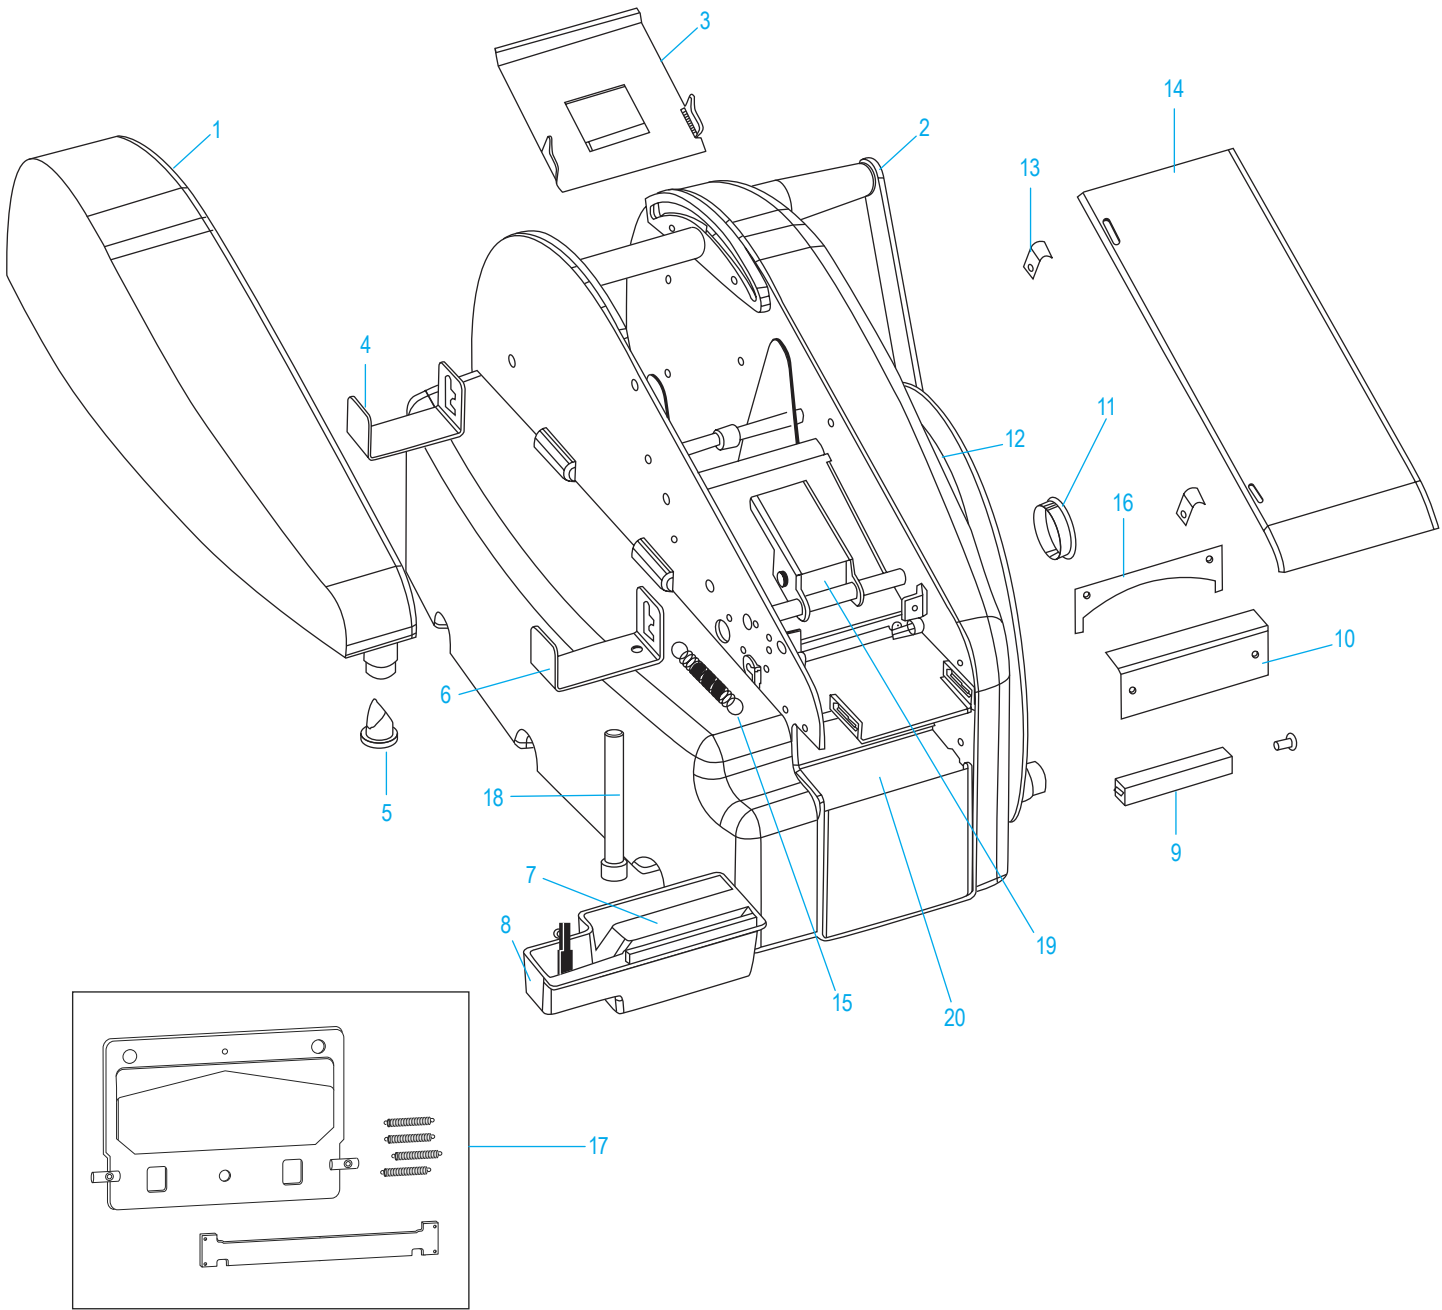

ULINE H-1358 MANUAL TAPE DISPENSER

1-800-295-5510
uline.com

ULINE H-1358
**MANUAL TAPE
DISPENSER**

1-800-295-5510
uline.com

#	DESCRIPTION	QTY.	ULINE PART NO.	MFG. PART NO.
1	Water Bottle with Duckbill	1	H-1358WB	RP40401
2	Handle	1	H-1358-HNDL	RP41257
3	Pressure Plate	1	H-1358-PLATE	RP40505
4	Rear Water Bottle Bracket with Screw	1	H-1358-WBBKT	RP40404
5	Duck Bill Valve	1	H-1358-DBVAL	RP33460
6	Front Water Bottle Bracket with Screw	1	H-1358WBB	RP40403
7	Brush	1	H-1358B	RP40407
8	Brush Tank	1	H-1358-BRTNK	RP40405
9	Tape Weight with Screws	1	H-1358-TPWGT	RP40517
10	Cutter Guard with Screws	1	H-1358-CUTTR	RP40325
11	Hole Plug	1	H-1358-41302	RP41302
12	Inch Measuring Strip	1	-----	RP41260
13	Top Cover Hinge with Screw	2	H-1358-40311	RP40311
14	Top Cover	1	H-1358-TPCVR	RP40310
15	Spring	1	H-1358-SPRIN	RP41905
16	Cutting Blade	1	H-1358-BLADE	RP40710
17	Kit (Includes: Upper and Lower Blades, Blade Bracket, and 4 Lower Blade Springs)	1	H-1360-BLREP	RP40701
18	Cutter Slide Bolt	1	H-1358-41904	RP41904
19	Pinch Roll Assembly	1	H-1358-40540	RP40540
20	Water Tank Holder	1	H-1358-40352	RP40352
	Clutch (Not Shown)	1	H-1358CLUTCH	RFPO63X