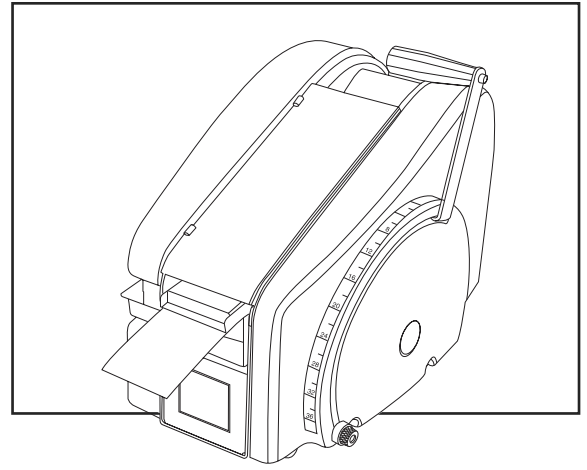

ULINE H-1358

**DÉVIDOIR DE RUBAN
ADHÉSIF MANUEL**

1-800-295-5510
uline.ca

ULINE H-1358
**DÉVIDOIR DE RUBAN
ADHÉSIF MANUEL**

1-800-295-5510
uline.ca

#	DESCRIPTION	QTÉ	RÉF. ULINE	RÉF. DU FABRICANT
1	Bouteille d'eau à bec de canard	1	H-1358WB	RP40401
2	Poignée	1	H-1358-HNDL	RP41257
3	Plaque de pression	1	H-1358-PLATE	RP40505
4	Support de bouteille d'eau arrière avec vis	1	H-1358-WBBKT	RP40404
5	Valve de type bec de canard	1	H-1358-DBVAL	RP33460
6	Support de bouteille d'eau avant avec vis	1	H-1358WBB	RP40403
7	Brosse	1	H-1358B	RP40407
8	Réservoir de la brosse	1	H-1358-BRTNK	RP40405
9	Poids de ruban avec vis	1	H-1358-TPWGT	RP40517
10	Protecteur de lame avec vis	1	H-1358-CUTTR	RP40325
11	Bouchon	1	H-1358-41302	RP41302
12	Bande à mesurer	1	-----	RP41260
13	Charnière de capot avec vis	2	H-1358-40311	RP40311
14	Capot	1	H-1358-TPCVR	RP40310
15	Ressort	1	H-1358-SPRIN	RP41905
16	Lame de coupe	1	H-1358-BLADE	RP40710
17	La trousse comprend : Lames supérieure et inférieure, support de lames et quatre ressorts pour la lame inférieure	1	H-1360-BLREP	RP40701
18	Pêne à coulisse pour outil de coupe	1	H-1358-41904	RP41904
19	Galet presseur	1	H-1358-40540	RP40540
20	Porte-réservoir d'eau	1	H-1358-40352	RP40352
	Dispositif de serrage (non illustré)	1	H-1358CLUTCH	RFP063X