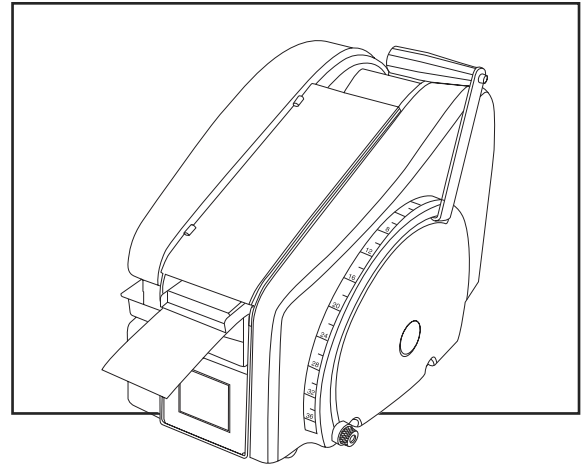

ULINE H-1358
DESPACHADOR
MANUAL DE CINTA

800-295-5510
uline.mx

ULINE H-1358
DESPACHADOR
MANUAL DE CINTA

800-295-5510
 uline.mx

#	DESCRIPCIÓN	CANT.	NO. DE PARTE DE ULINE	NO. DE PARTE DEL FABRICANTE
1	Botella para Agua con Pico de Pato	1	H-1358WB	RP40401
2	Asa	1	H-1358-HNDL	RP41257
3	Placa de Presión	1	H-1358-PLATE	RP40505
4	Soporte Trasero de la Botella para Agua con Tornillo	1	H-1358-WBBKT	RP40404
5	Válvula para Pico de Pato	1	H-1358-DBVAL	RP33460
6	Soporte Delantero de la Botella para Agua con Tornillo	1	H-1358WBB	RP40403
7	Cepillo	1	H-1358B	RP40407
8	Tanque del Cepillo	1	H-1358-BRTNK	RP40405
9	Peso de la Cinta Adhesiva con Tornillos	1	H-1358-TPWGT	RP40517
10	Protector de la Cortadora con Tornillos	1	H-1358-CUTTR	RP40325
11	Tapón para Orificio	1	H-1358-41302	RP41302
12	Cinta Medidora en Pulgadas	1	-----	RP41260
13	Bisagra de la Cubierta Superior con Tornillo	2	H-1358-40311	RP40311
14	Cubierta Superior	1	H-1358-TPCVR	RP40310
15	Resorte	1	H-1358-SPRIN	RP41905
16	Navaja para Cortar	1	H-1358-BLADE	RP40710
17	Kit (Incluye: Navajas Superior e Inferior, Soporte de la Navaja y 4 Resortes para Navaja Inferior)	1	H-1360-BLREP	RP40701
18	Perno Lateral de la Cortadora	1	H-1358-41904	RP41904
19	Ensamble del Rodillo de Presión	1	H-1358-40540	RP40540
20	Soporte del Tanque de Agua	1	H-1358-40352	RP40352
	Embrague (No se Muestra)	1	H-1358CLUTCH	RFP063X