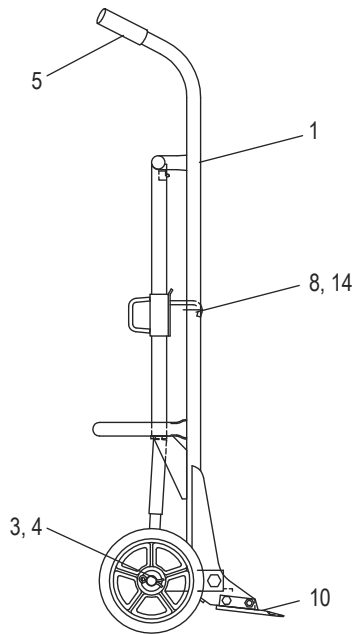

ULINE H-1233 DRUM TRUCK

1-800-295-5510
 uline.com

#	DESCRIPTION	QTY.	ULINE PART NO.	MFG. PART NO.
1	Frame Weldment	1	-----	051826
2	Wheel BT-1, 10 x 2.5	2	H-1233-WHEEL	150596
3	Washer, Flat, 1" SAE	8	H-1233-WASHR	108208
4	Cotter Pin 3/16 x 1 1/2"	2	H-1233-CP	108218
5	Handgrip, Yellow	2	H-1233-GRIP	108433
6	Uline Label	1	H-61LBL	154009
7	Warning Label	1	-----	154024
8	Drum Hook	1	-----	051348
9	Plunger: Ball	1	-----	105312
10	Nose Prong Set	1	H-1233-NOSE	240060
KIT	Kit: Hardware for Nose Prong	1	-----	051355
11	Axle Spring	1	H-1233-AXSPR	108443
12	Upper Spring Housing	1	H-1233-TH	051346
13	Floating Axle Assembly	1	-----	051347
KIT	Kit: Hardware Floating Axle Assembly	1	-----	051356
14	Hook Retainer & Spring	1	-----	051354

ULINE H-1233
DIABLITO PARA TAMBOS

800-295-5510
 uline.mx

#	DESCRIPCIÓN	CANT.	NO. DE PARTE DE ULINE	NO. DE PARTE DEL FABRICANTE
1	Soldadura de la Estructura	1	-----	051826
2	Llanta BT-1, 10 x 2.5	2	H-1233-WHEEL	150596
3	Rondana, Plana, 1" SAE	8	H-1233-WASHR	108208
4	Pasador de Chaveta de 3/16 x 1½"	2	H-1233-CP	108218
5	Asa, Amarilla	2	H-1233-GRIP	108433
6	Etiqueta de Uline	1	H-61LBL	154009
7	Etiqueta de Advertencia	1	-----	154024
8	Gancho para Tambo	1	-----	051348
9	Émbolo: Bola	1	-----	105312
10	Juego de Placa Delantera	1	H-1233-NOSE	240060
KIT	Kit: Accesorios para Placa Delantera	1	-----	051355
11	Resorte del Eje	1	H-1233-AXSPR	108443
12	Carcasa del Resorte Superior	1	H-1233-TH	051346
13	Ensamble del Eje Flotante	1	-----	051347
KIT	Kit: Accesorios del Ensamble del Eje Flotante	1	-----	051356
14	Retenedor del Gancho y Resorte	1	-----	051354