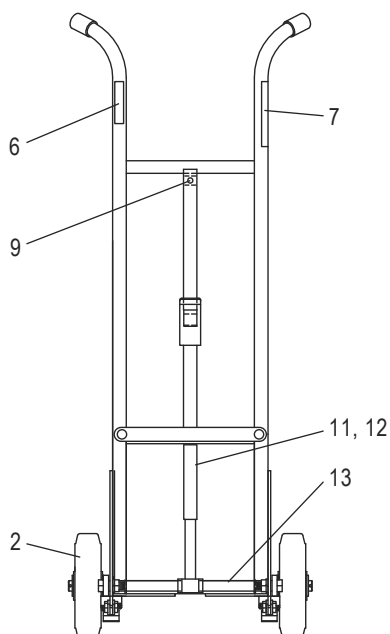

ULINE H-1233
DIABLITO PARA TAMBOS

800-295-5510
 uline.mx

#	DESCRIPCIÓN	CANT.	NO. DE PARTE DE ULINE	NO. DE PARTE DEL FABRICANTE
1	Soldadura de la Estructura	1	-----	051826
2	Llanta BT-1, 10 x 2.5	2	H-1233-WHEEL	150596
3	Rondana, Plana, 1" SAE	8	H-1233-WASHR	108208
4	Pasador de Chaveta de 3/16 x 1½"	2	H-1233-CP	108218
5	Asa, Amarilla	2	H-1233-GRIP	108433
6	Etiqueta de Uline	1	H-61LBL	154009
7	Etiqueta de Advertencia	1	-----	154024
8	Gancho para Tambo	1	-----	051348
9	Émbolo: Bola	1	-----	105312
10	Juego de Placa Delantera	1	H-1233-NOSE	240060
KIT	Kit: Accesorios para Placa Delantera	1	-----	051355
11	Resorte del Eje	1	H-1233-AXSPR	108443
12	Carcasa del Resorte Superior	1	H-1233-TH	051346
13	Ensamble del Eje Flotante	1	-----	051347
KIT	Kit: Accesorios del Ensamble del Eje Flotante	1	-----	051356
14	Retenedor del Gancho y Resorte	1	-----	051354

ULINE H-1233
DIABLE POUR BARIL

1-800-295-5510
 uline.ca

#	DESCRIPTION	QTÉ	RÉF. ULINE	RÉF. DU FABRICANT
1	Cadre soudé	1	-----	051826
2	Roue BT-1, 10 x 2,5	2	H-1233-WHEEL	150596
3	Rondelle plate, 1 po SAE	8	H-1233-WASHR	108208
4	Goupille fendue, 3/16 x 1 ½ po	2	H-1233-CP	108218
5	Poignée, jaune	2	H-1233-GRIP	108433
6	Étiquette Uline	1	H-61LBL	154009
7	Étiquette d'avertissement	1	-----	154024
8	Crochet à baril	1	-----	051348
9	Piston plongeur : Bille	1	-----	105312
10	Branche de bavette	1	H-1233-NOSE	240060
ENSEMBLE	Ensemble : Matériel pour branche de bavette	1	-----	051355
11	Ressort d'essieu	1	H-1233-AXSPR	108443
12	Boîtier de ressort supérieur	1	H-1233-TH	051346
13	Essieu flottant	1	-----	051347
ENSEMBLE	Ensemble : Matériel pour essieu flottant	1	-----	051356
14	Dispositif de retenue de crochet et ressort	1	-----	051354