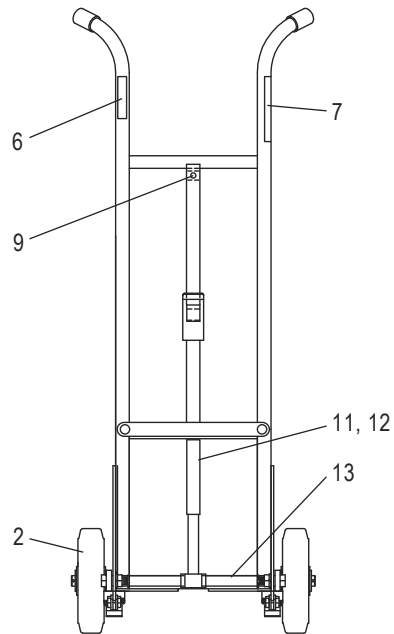

ULINE H-1233 DRUM TRUCK

1-800-295-5510
 uline.com

#	DESCRIPTION	QTY.	ULINE PART NO.	MFG. PART NO.
1	Frame Weldment	1	-----	051826
2	Wheel BT-1, 10 x 2.5	2	H-1233-WHEEL	150596
3	Washer, Flat, 1" SAE	8	H-1233-WASHR	108208
4	Cotter Pin 3/16 x 1 1/2"	2	H-1233-CP	108218
5	Handgrip, Yellow	2	H-1233-GRIP	108433
6	Uline Label	1	H-61LBL	154009
7	Warning Label	1	-----	154024
8	Drum Hook	1	-----	051348
9	Plunger: Ball	1	-----	105312
10	Nose Prong Set	1	H-1233-NOSE	240060
KIT	Kit: Hardware for Nose Prong	1	-----	051355
11	Axle Spring	1	H-1233-AXSPR	108443
12	Upper Spring Housing	1	H-1233-TH	051346
13	Floating Axle Assembly	1	-----	051347
KIT	Kit: Hardware Floating Axle Assembly	1	-----	051356
14	Hook Retainer & Spring	1	-----	051354

ULINE H-1233
DIABLITO PARA TAMBOS

800-295-5510
 uline.mx

#	DESCRIPCIÓN	CANT.	NO. DE PARTE DE ULINE	NO. DE PARTE DEL FABRICANTE
1	Soldadura de la Estructura	1	-----	051826
2	Llanta BT-1, 10 x 2.5	2	H-1233-WHEEL	150596
3	Rondana, Plana, 1" SAE	8	H-1233-WASHR	108208
4	Pasador de Chaveta de 3/16 x 1½"	2	H-1233-CP	108218
5	Asa, Amarilla	2	H-1233-GRIP	108433
6	Etiqueta de Uline	1	H-61LBL	154009
7	Etiqueta de Advertencia	1	-----	154024
8	Gancho para Tambo	1	-----	051348
9	Émbolo: Bola	1	-----	105312
10	Juego de Placa Delantera	1	H-1233-NOSE	240060
KIT	Kit: Accesorios para Placa Delantera	1	-----	051355
11	Resorte del Eje	1	H-1233-AXSPR	108443
12	Carcasa del Resorte Superior	1	H-1233-TH	051346
13	Ensamble del Eje Flotante	1	-----	051347
KIT	Kit: Accesorios del Ensamble del Eje Flotante	1	-----	051356
14	Retenedor del Gancho y Resorte	1	-----	051354