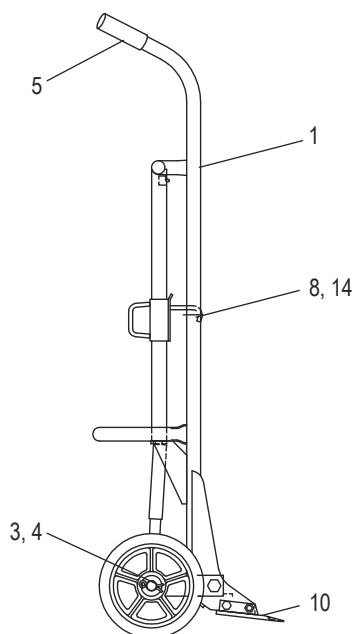

ULINE H-1233
DIABLITO PARA TAMBOS

800-295-5510
 uline.mx

#	DESCRIPCIÓN	CANT.	NO. DE PARTE DE ULINE	NO. DE PARTE DEL FABRICANTE
1	Soldadura de la Estructura	1	-----	051826
2	Llanta BT-1, 10 x 2.5	2	H-1233-WHEEL	150596
3	Rondana, Plana, 1" SAE	8	H-1233-WASHR	108208
4	Pasador de Chaveta de 3/16 x 1½"	2	H-1233-CP	108218
5	Asa, Amarilla	2	H-1233-GRIP	108433
6	Etiqueta de Uline	1	H-61LBL	154009
7	Etiqueta de Advertencia	1	-----	154024
8	Gancho para Tambo	1	-----	051348
9	Émbolo: Bola	1	-----	105312
10	Juego de Placa Delantera	1	H-1233-NOSE	240060
KIT	Kit: Accesorios para Placa Delantera	1	-----	051355
11	Resorte del Eje	1	H-1233-AXSPR	108443
12	Carcasa del Resorte Superior	1	H-1233-TH	051346
13	Ensamble del Eje Flotante	1	-----	051347
KIT	Kit: Accesorios del Ensamble del Eje Flotante	1	-----	051356
14	Retenedor del Gancho y Resorte	1	-----	051354

ULINE H-1233
DIABLE POUR BARIL

1-800-295-5510
 uline.ca

#	DESCRIPTION	QTÉ	RÉF. ULINE	RÉF. DU FABRICANT
1	Cadre soudé	1	-----	051826
2	Roue BT-1, 10 x 2,5	2	H-1233-WHEEL	150596
3	Rondelle plate, 1 po SAE	8	H-1233-WASHR	108208
4	Goupille fendue, 3/16 x 1 ½ po	2	H-1233-CP	108218
5	Poignée, jaune	2	H-1233-GRIP	108433
6	Étiquette Uline	1	H-61LBL	154009
7	Étiquette d'avertissement	1	-----	154024
8	Crochet à baril	1	-----	051348
9	Piston plongeur : Bille	1	-----	105312
10	Branche de bavette	1	H-1233-NOSE	240060
ENSEMBLE	Ensemble : Matériel pour branche de bavette	1	-----	051355
11	Ressort d'essieu	1	H-1233-AXSPR	108443
12	Boîtier de ressort supérieur	1	H-1233-TH	051346
13	Essieu flottant	1	-----	051347
ENSEMBLE	Ensemble : Matériel pour essieu flottant	1	-----	051356
14	Dispositif de retenue de crochet et ressort	1	-----	051354