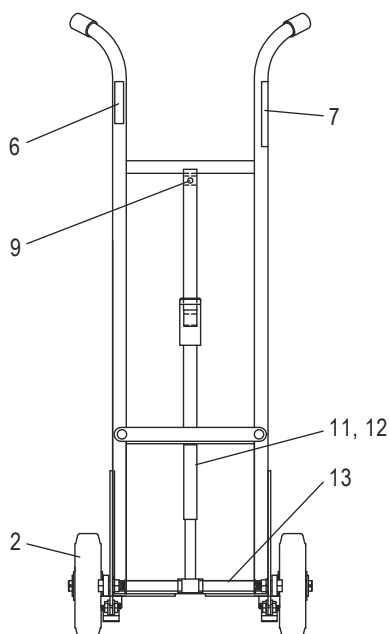

ULINE H-1233 DRUM TRUCK

1-800-295-5510
 uline.com

#	DESCRIPTION	QTY.	ULINE PART NO.	MFG. PART NO.
1	Frame Weldment	1	-----	051826
2	Wheel BT-1, 10 x 2.5	2	H-1233-WHEEL	150596
3	Washer, Flat, 1" SAE	8	H-1233-WASHR	108208
4	Cotter Pin 3/16 x 1 1/2"	2	H-1233-CP	108218
5	Handgrip, Yellow	2	H-1233-GRIP	108433
6	Uline Label	1	H-61LBL	154009
7	Warning Label	1	-----	154024
8	Drum Hook	1	-----	051348
9	Plunger: Ball	1	-----	105312
10	Nose Prong Set	1	H-1233-NOSE	240060
KIT	Kit: Hardware for Nose Prong	1	-----	051355
11	Axle Spring	1	H-1233-AXSPR	108443
12	Upper Spring Housing	1	H-1233-TH	051346
13	Floating Axle Assembly	1	-----	051347
KIT	Kit: Hardware Floating Axle Assembly	1	-----	051356
14	Hook Retainer & Spring	1	-----	051354

ULINE H-1233
DIABLITO PARA TAMBOS

800-295-5510
 uline.mx

#	DESCRIPCIÓN	CANT.	NO. DE PARTE DE ULINE	NO. DE PARTE DEL FABRICANTE
1	Soldadura de la Estructura	1	-----	051826
2	Llanta BT-1, 10 x 2.5	2	H-1233-WHEEL	150596
3	Rondana, Plana, 1" SAE	8	H-1233-WASHR	108208
4	Pasador de Chaveta de 3/16 x 1½"	2	H-1233-CP	108218
5	Asa, Amarilla	2	H-1233-GRIP	108433
6	Etiqueta de Uline	1	H-61LBL	154009
7	Etiqueta de Advertencia	1	-----	154024
8	Gancho para Tambo	1	-----	051348
9	Émbolo: Bola	1	-----	105312
10	Juego de Placa Delantera	1	H-1233-NOSE	240060
KIT	Kit: Accesorios para Placa Delantera	1	-----	051355
11	Resorte del Eje	1	H-1233-AXSPR	108443
12	Carcasa del Resorte Superior	1	H-1233-TH	051346
13	Ensamble del Eje Flotante	1	-----	051347
KIT	Kit: Accesorios del Ensamble del Eje Flotante	1	-----	051356
14	Retenedor del Gancho y Resorte	1	-----	051354