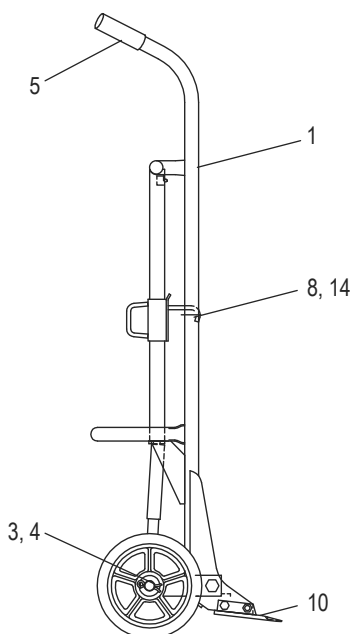

ULINE H-1233 DRUM TRUCK

1-800-295-5510
 uline.com

#	DESCRIPTION	QTY.	ULINE PART NO.	MFG. PART NO.
1	Frame Weldment	1	-----	051826
2	Wheel BT-1, 10 x 2.5	2	H-1233-WHEEL	150596
3	Washer, Flat, 1" SAE	8	H-1233-WASHR	108208
4	Cotter Pin 3/16 x 1 1/2"	2	H-1233-CP	108218
5	Handgrip, Yellow	2	H-1233-GRIP	108433
6	Uline Label	1	H-61LBL	154009
7	Warning Label	1	-----	154024
8	Drum Hook	1	-----	051348
9	Plunger: Ball	1	-----	105312
10	Nose Prong Set	1	H-1233-NOSE	240060
KIT	Kit: Hardware for Nose Prong	1	-----	051355
11	Axle Spring	1	H-1233-AXSPR	108443
12	Upper Spring Housing	1	H-1233-TH	051346
13	Floating Axle Assembly	1	-----	051347
KIT	Kit: Hardware Floating Axle Assembly	1	-----	051356
14	Hook Retainer & Spring	1	-----	051354

ULINE H-1233
DIABLITO PARA TAMBOS

800-295-5510
 uline.mx

#	DESCRIPCIÓN	CANT.	NO. DE PARTE DE ULINE	NO. DE PARTE DEL FABRICANTE
1	Soldadura de la Estructura	1	-----	051826
2	Llanta BT-1, 10 x 2.5	2	H-1233-WHEEL	150596
3	Rondana, Plana, 1" SAE	8	H-1233-WASHR	108208
4	Pasador de Chaveta de 3/16 x 1½"	2	H-1233-CP	108218
5	Asa, Amarilla	2	H-1233-GRIP	108433
6	Etiqueta de Uline	1	H-61LBL	154009
7	Etiqueta de Advertencia	1	-----	154024
8	Gancho para Tambo	1	-----	051348
9	Émbolo: Bola	1	-----	105312
10	Juego de Placa Delantera	1	H-1233-NOSE	240060
KIT	Kit: Accesorios para Placa Delantera	1	-----	051355
11	Resorte del Eje	1	H-1233-AXSPR	108443
12	Carcasa del Resorte Superior	1	H-1233-TH	051346
13	Ensamble del Eje Flotante	1	-----	051347
KIT	Kit: Accesorios del Ensamble del Eje Flotante	1	-----	051356
14	Retenedor del Gancho y Resorte	1	-----	051354