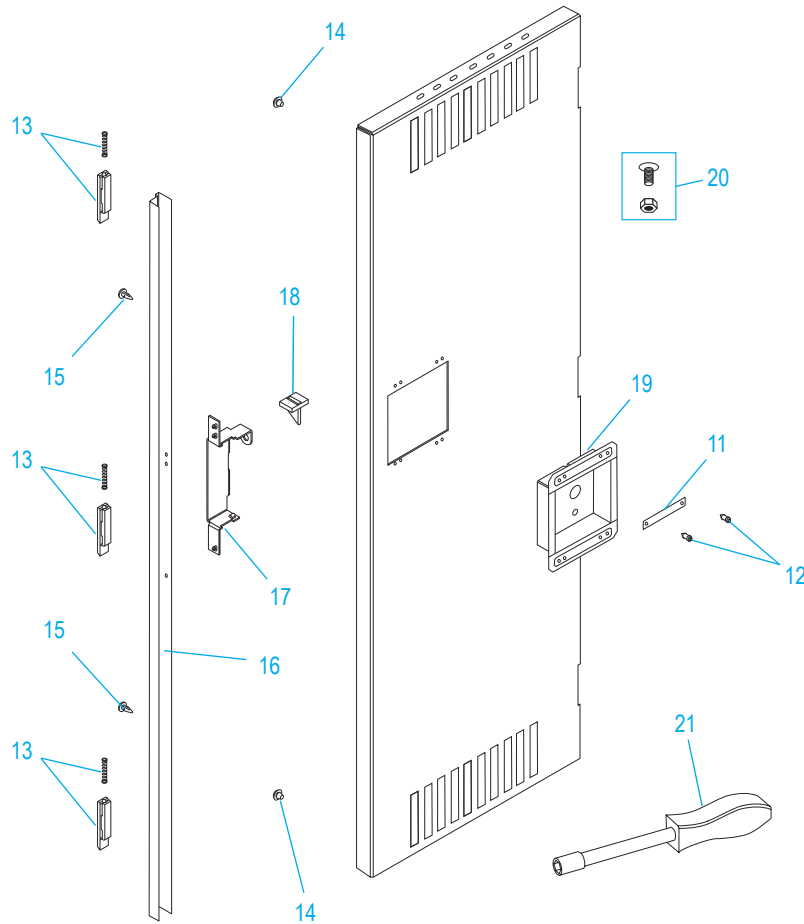

ULINE H-1227

LOCKER DE UNA PUERTA TRES DE ANCHO

800-295-5510
uline.mx

ENSAMBLE DE LA ASA

#	DESCRIPCIÓN	CANT.	NO. DE PARTE DE ULINE	NO. DE PARTE DEL FABRICANTE
11	Placa del Número	3	-----	LNP-3
12	Tapa a Presión	6	H-1224-LLP1	LPP-1
13	Seguro y Resorte	9	H-1224-LL3	LL-3
14	Tope	6	H-1224-LB1	LB-1
15	Remache de Dardo	6	H-1224-LDC1	LDC-1
16	Marco de Cierre	3	H-1227-LLCA1	LLCA-1
17	Receptor de Cerradura	3	H-1224-LPR2	LPR-2
18	Pestaña de Refuerzo	3	H-1224-LRT1	LRT-1
19	Asa Empotrada	3	H-1224-LRH2	LRH-2
20	Paquete de accesorios de instalación	144	H-1224-20	HW-144
21	Desarmador para Tuercas	1	H-1224-TOOL2	TOOL2