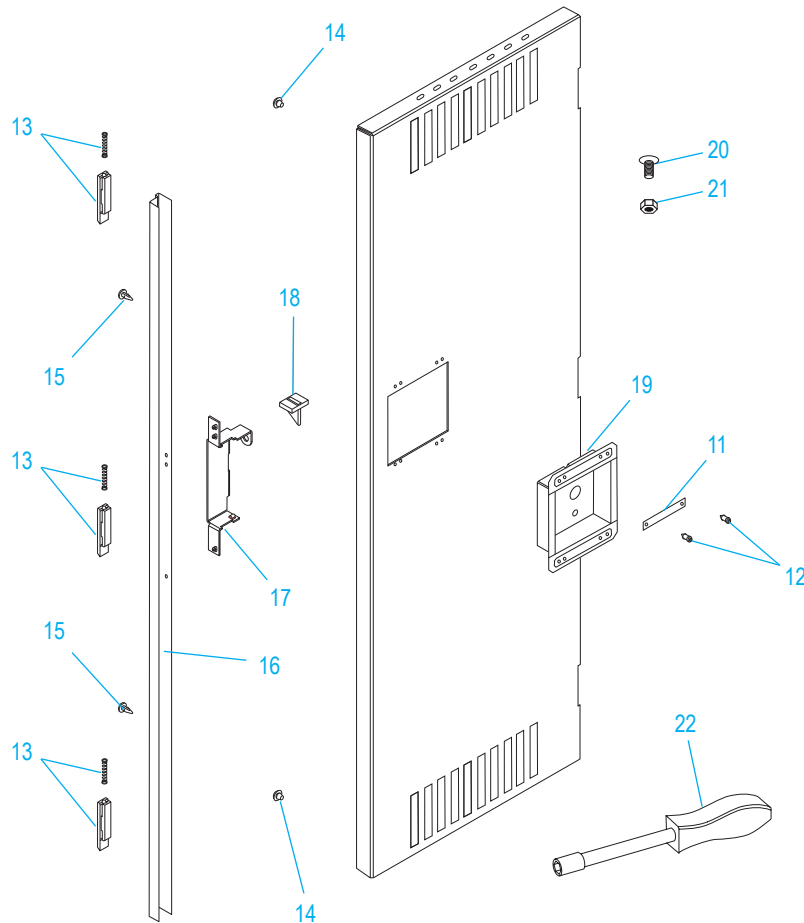

ULINE H-1227

CASIER À UN SEUL NIVEAU TROIS DE LARGE

1-800-295-5510
uline.ca

MONTAGE PRIMAIRE

#	DESCRIPTION	QTÉ	RÉF. ULINE	RÉF. DU FABRICANT
1	Arrière – grise	3	-----	LSTB-1272-GRAY
1	Arrière – sable	3	-----	LSTB-1272-TAN
2	Côté gauche – grise	2	-----	LSSL-1872-GRAY
2	Côté gauche – sable	2	H-5529T-LPNL	LSSL-1872-TAN
3	Patte arrière – grise	4	H-1393-RLEGS	LRL-1-GRAY
3	Patte arrière – sable	4	H-1227T-LRL1	LRL-1-TAN
4	Tablette – grise	3	-----	ESL-1218-GRAY
4	Tablette – sable	3	-----	ESL-1218-TAN
5	Patère	9	H-1224-LCH1	LCH-1
6	Tablettes du haut/bas – grise	6	H-1225-SHELF	LTB-1218-GRAY
6	Tablettes du haut/bas – sable	6	-----	LTB-1218-TAN

ULINE H-1227
CASIER À UN SEUL
NIVEAU TROIS DE LARGE

1-800-295-5510
uline.ca

MONTAGE PRIMAIRE SUITE

#	DESCRIPTION	QTÉ	RÉF. ULINE	RÉF. DU FABRICANT
7	Côté droit – grise	2	H-5529GR-RS	LSSR-1872-GRAY
7	Côté droit – sable	2	-----	LSSR-1872-TAN
8	Ensemble de cadres de porte – grise	3	-----	LSFA-1272-1GRAY
8	Ensemble de cadres de porte – sable	3	-----	LSFA-1272-1TAN
9	Porte de casier – grise	3	-----	LSTD-1272-GRAY
9	Porte de casier – sable	3	-----	LSTD-1272-TAN
10	Plaque numérotée	3	-----	LCR-12

ULINE H-1227

CASIER À UN SEUL NIVEAU TROIS DE LARGE

1-800-295-5510
uline.ca

ENSEMBLE DE POIGNÉE

#	DESCRIPTION	QTÉ	RÉF. ULINE	RÉF. DU FABRICANT
11	Plaque numérotée	3	-----	LNP-3
12	Bouchon à pression	6	H-1224-LLP1	LPP-1
13	Verrou et ressort	9	H-1224-LL3	LL-3
14	Butée	6	H-1224-LB1	LB-1
15	Agrafe à fléchette	6	H-1224-LDC1	LDC-1
16	Canal de verrouillage	3	H-1227-LLCA1	LLCA-1
17	Récepteur de verrou	3	H-1224-LPR2	LPR-2
18	Onglet de renfort	3	H-1224-LRT1	LRT-1
19	Poignée encastrée	3	H-1224-LRH2	LRH-2
20	Boulon (n° 8-32 x 1/2 po) - Partie de l'ensemble de matériel	144	H-1224-20	HW-144
21	Écrou (n° 8-32) - Partie de l'ensemble de matériel	144	H-1224-20	HW-144
22	Tournevis à douille	1	H-1224-TOOL2	TOOL-2