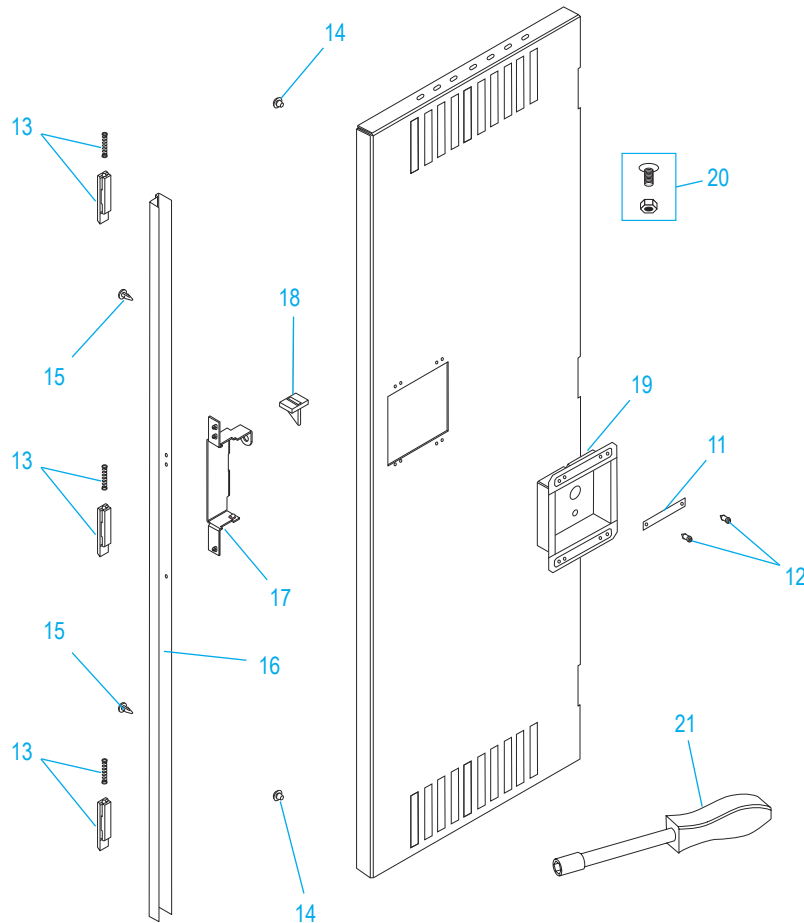

ULINE H-1227

CASIER À UN SEUL NIVEAU TROIS DE LARGE

1-800-295-5510
uline.ca

ENSEMBLE DE POIGNÉE

#	DESCRIPTION	QTÉ	RÉF. ULINE	RÉF. DU FABRICANT
11	Plaque numérotée	3	-----	LNP-3
12	Bouchon à pression	6	H-1224-LLP1	LPP-1
13	Verrou et ressort	9	H-1224-LL3	LL-3
14	Butée	6	H-1224-LB1	LB-1
15	Agrafe à fléchette	6	H-1224-LDC1	LDC-1
16	Canal de verrouillage	3	H-1227-LLCA1	LLCA-1
17	Récepteur de verrou	3	H-1224-LPR2	LPR-2
18	Onglet de renfort	3	H-1224-LRT1	LRT-1
19	Poignée encastrée	3	H-1224-LRH2	LRH-2
20	L'ensemble de matériel	144	H-1224-20	HW-144
21	Tournevis à douille	1	H-1224-TOOL2	TOOL2