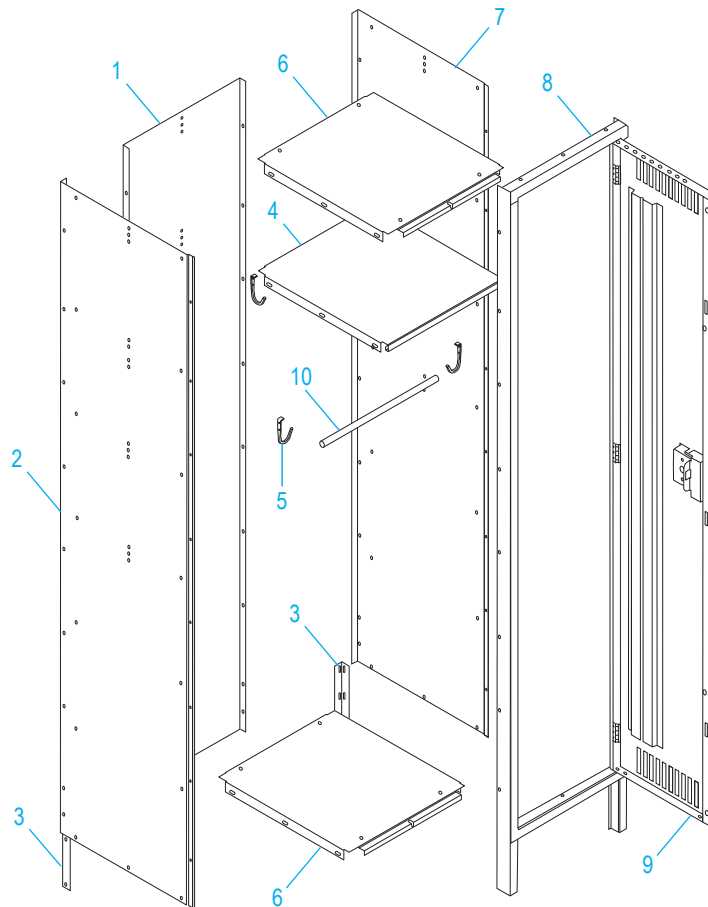

ULINE H-1227

**LOCKER DE UNA PUERTA
TRES DE ANCHO**

800-295-5510

uline.mx

CONTINUACIÓN DE ENSAMBLE PRINCIPAL

#	DESCRIPCIÓN	CANT..	NO. DE PARTE DE ULINE	NO. DE PARTE DEL FABRICANTE
7	Lateral Derecho – Gris	2	H-5529GR-RS	LSSR-1872-GRAY
7	Lateral Derecho – Canela	2	-----	LSSR-1872-TAN
8	Ensamble del Marco de Puerta – Gris	3	-----	LSFA-1272-1GRAY
8	Ensamble del Marco de Puerta – Canela	3	-----	LSFA-1272-1TAN
9	Puerta del Locker – Gris	3	-----	LSTD-1272-GRAY
9	Puerta del Locker – Canela	3	-----	LSTD-1272-TAN
10	Placa del Número	3	-----	LCR-12

ULINE H-1227

LOCKER DE UNA PUERTA TRES DE ANCHO

800-295-5510
uline.mx

ENSAMBLE DE LA ASA

#	DESCRIPCIÓN	CANT.	NO. DE PARTE DE ULINE	NO. DE PARTE DEL FABRICANTE
11	Placa del Número	3	-----	LNP-3
12	Tapa a Presión	6	H-1224-LLP1	LPP-1
13	Seguro y Resorte	9	H-1224-LL3	LL-3
14	Tope	6	H-1224-LB1	LB-1
15	Remache de Dardo	6	H-1224-LDC1	LDC-1
16	Marco de Cierre	3	H-1227-LLCA1	LLCA-1
17	Receptor de Cerradura	3	H-1224-LPR2	LPR-2
18	Pestaña de Refuerzo	3	H-1224-LRT1	LRT-1
19	Asa Empotrada	3	H-1224-LRH2	LRH-2
20	Perno (#8-32 x 1/2") - Parte del paquete de accesorios de instalación	144	H-1224-20	HW-144
21	Tuerca (#8-32) - Parte del paquete de accesorios de instalación	144	H-1224-20	HW-144
22	Desarmador para Tuercas	1	H-1224-TOOL2	TOOL-2

ULINE H-1227

CASIER À UN SEUL NIVEAU TROIS DE LARGE

1-800-295-5510
uline.ca

MONTAGE PRIMAIRE

#	DESCRIPTION	QTÉ	RÉF. ULINE	RÉF. DU FABRICANT
1	Arrière – grise	3	-----	LSTB-1272-GRAY
1	Arrière – sable	3	-----	LSTB-1272-TAN
2	Côté gauche – grise	2	-----	LSSL-1872-GRAY
2	Côté gauche – sable	2	H-5529T-LPNL	LSSL-1872-TAN
3	Patte arrière – grise	4	H-1393-RLEGS	LRL-1-GRAY
3	Patte arrière – sable	4	H-1227T-LRL1	LRL-1-TAN
4	Tablette – grise	3	-----	ESL-1218-GRAY
4	Tablette – sable	3	-----	ESL-1218-TAN
5	Patère	9	H-1224-LCH1	LCH-1
6	Tablettes du haut/bas – grise	6	H-1225-SHELF	LTB-1218-GRAY
6	Tablettes du haut/bas – sable	6	-----	LTB-1218-TAN