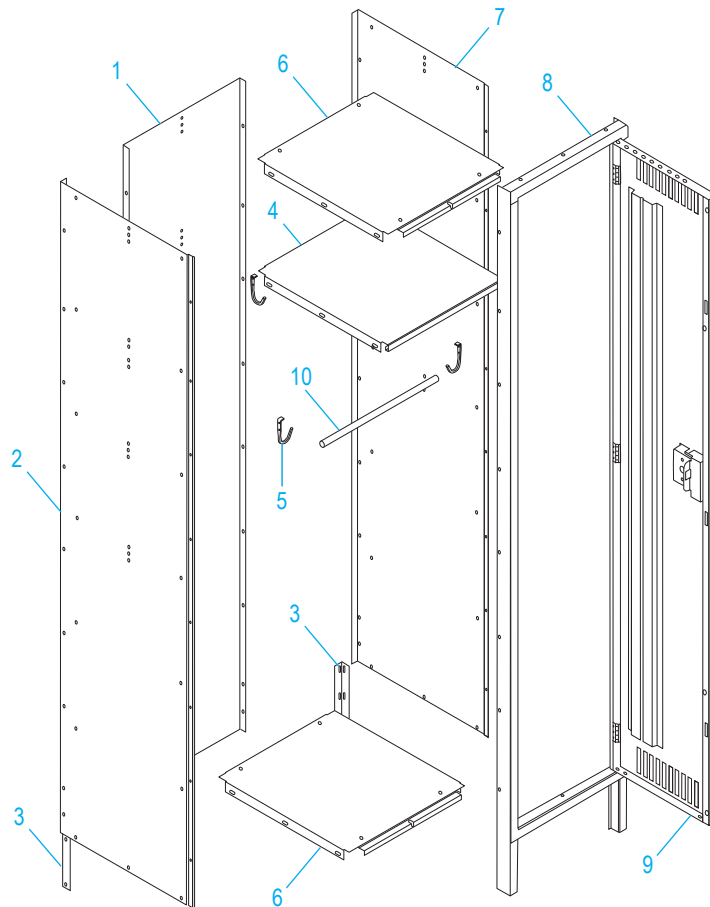

ULINE H-1227

SINGLE TIER LOCKER

THREE WIDE

1-800-295-5510
uline.com

HANDLE ASSEMBLY

#	DESCRIPTION	QTY.	ULINE PART NO.	MFG. PART NO.
11	Number Plate	3	-----	LNP-3
12	Push Plug	6	H-1224-LLP1	LPP-1
13	Latch And Spring	9	H-1224-LL3	LL-3
14	Bumper	6	H-1224-LB1	LB-1
15	Dart Clip	6	H-1224-LDC1	LDC-1
16	Locking Channel	3	H-1227-LLCA1	LLCA-1
17	Lock Receiver	3	H-1224-LPR2	LPR-2
18	Reinforcement Tab	3	H-1224-LRT1	LRT-1
19	Recessed Handle	3	H-1224-LRH2	LRH-2
20	Bolt (#8-32 x 1/2") - Part of Hardware Pack	144	H-1224-20	HW-144
21	Nut (#8-32) - Part of Hardware Pack	144	H-1224-20	HW-144
22	Nut Driver	1	H-1224-TOOL2	TOOL-2

ULINE H-1227

LOCKER DE UNA PUERTA TRES DE ANCHO

800-295-5510
uline.mx

ENSAMBLE PRINCIPAL

#	DESCRIPCIÓN	CANT..	NO. DE PARTE DE ULINE	NO. DE PARTE DEL FABRICANTE
1	Parte Posterior – Gris	3	-----	LSTB-1272-GRAY
1	Parte Posterior – Canela	3	-----	LSTB-1272-TAN
2	Lateral Izquierdo – Gris	2	-----	LSSL-1872-GRAY
2	Lateral Izquierdo – Canela	2	H-5529T-LPNL	LSSL-1872-TAN
3	Pata Posterior – Gris	4	H-1393-RLEGS	LRL-1-GRAY
3	Pata Posterior – Canela	4	H-1227T-LRL1	LRL-1-TAN
4	Repisa – Gris	3	-----	ESL-1218-GRAY
4	Repisa – Canela	3	-----	ESL-1218-TAN
5	Gancho para Prendas	9	H-1224-LCH1	LCH-1
6	Partes Superior/Inferior – Gris	6	H-1225-SHELF	LTB-1218-GRAY
6	Partes Superior/Inferior – Canela	6	-----	LTB-1218-TAN

ULINE H-1227

**LOCKER DE UNA PUERTA
TRES DE ANCHO**

800-295-5510

uline.mx

CONTINUACIÓN DE ENSAMBLE PRINCIPAL

#	DESCRIPCIÓN	CANT..	NO. DE PARTE DE ULINE	NO. DE PARTE DEL FABRICANTE
7	Lateral Derecho – Gris	2	H-5529GR-RS	LSSR-1872-GRAY
7	Lateral Derecho – Canela	2	-----	LSSR-1872-TAN
8	Ensamble del Marco de Puerta – Gris	3	-----	LSFA-1272-1GRAY
8	Ensamble del Marco de Puerta – Canela	3	-----	LSFA-1272-1TAN
9	Puerta del Locker – Gris	3	-----	LSTD-1272-GRAY
9	Puerta del Locker – Canela	3	-----	LSTD-1272-TAN
10	Placa del Número	3	-----	LCR-12