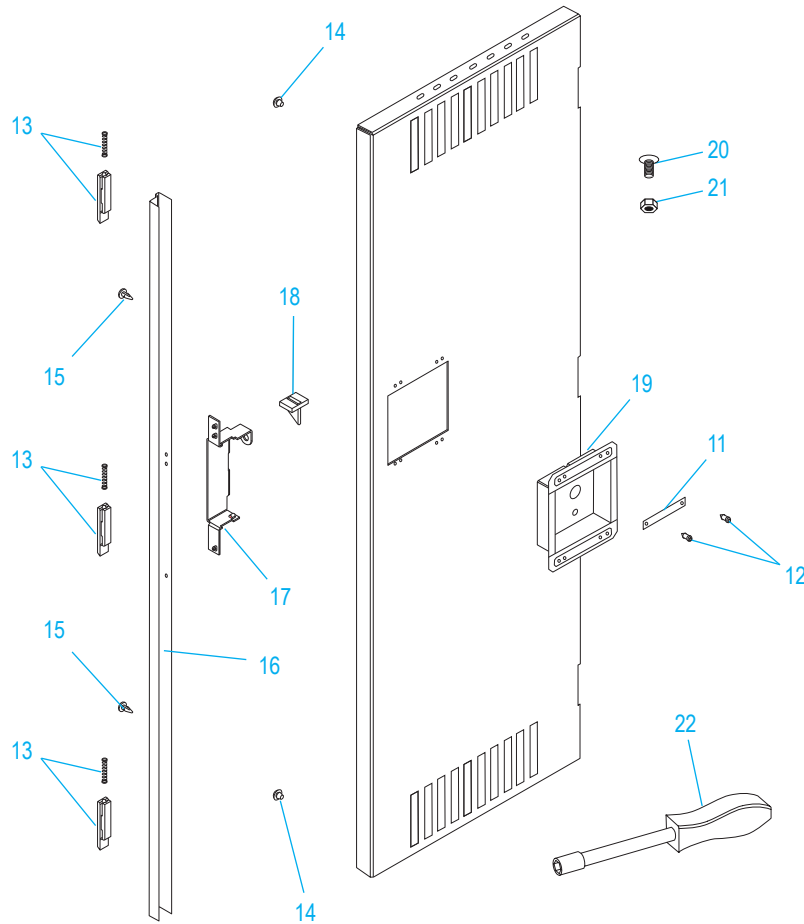

ULINE H-1227

LOCKER DE UNA PUERTA TRES DE ANCHO

800-295-5510
uline.mx

ENSAMBLE PRINCIPAL

#	DESCRIPCIÓN	CANT..	NO. DE PARTE DE ULINE	NO. DE PARTE DEL FABRICANTE
1	Parte Posterior – Gris	3	-----	LSTB-1272-GRAY
1	Parte Posterior – Canela	3	-----	LSTB-1272-TAN
2	Lateral Izquierdo – Gris	2	-----	LSSL-1872-GRAY
2	Lateral Izquierdo – Canela	2	H-5529T-LPNL	LSSL-1872-TAN
3	Pata Posterior – Gris	4	H-1393-RLEGS	LRL-1-GRAY
3	Pata Posterior – Canela	4	H-1227T-LRL1	LRL-1-TAN
4	Repisa – Gris	3	-----	ESL-1218-GRAY
4	Repisa – Canela	3	-----	ESL-1218-TAN
5	Gancho para Prendas	9	H-1224-LCH1	LCH-1
6	Partes Superior/Inferior – Gris	6	H-1225-SHELF	LTB-1218-GRAY
6	Partes Superior/Inferior – Canela	6	-----	LTB-1218-TAN

ULINE H-1227

**LOCKER DE UNA PUERTA
TRES DE ANCHO**

800-295-5510

uline.mx

CONTINUACIÓN DE ENSAMBLE PRINCIPAL

#	DESCRIPCIÓN	CANT..	NO. DE PARTE DE ULINE	NO. DE PARTE DEL FABRICANTE
7	Lateral Derecho – Gris	2	H-5529GR-RS	LSSR-1872-GRAY
7	Lateral Derecho – Canela	2	-----	LSSR-1872-TAN
8	Ensamble del Marco de Puerta – Gris	3	-----	LSFA-1272-1GRAY
8	Ensamble del Marco de Puerta – Canela	3	-----	LSFA-1272-1TAN
9	Puerta del Locker – Gris	3	-----	LSTD-1272-GRAY
9	Puerta del Locker – Canela	3	-----	LSTD-1272-TAN
10	Placa del Número	3	-----	LCR-12

ULINE H-1227

LOCKER DE UNA PUERTA TRES DE ANCHO

800-295-5510
uline.mx

ENSAMBLE DE LA ASA

#	DESCRIPCIÓN	CANT.	NO. DE PARTE DE ULINE	NO. DE PARTE DEL FABRICANTE
11	Placa del Número	3	-----	LNP-3
12	Tapa a Presión	6	H-1224-LLP1	LPP-1
13	Seguro y Resorte	9	H-1224-LL3	LL-3
14	Tope	6	H-1224-LB1	LB-1
15	Remache de Dardo	6	H-1224-LDC1	LDC-1
16	Marco de Cierre	3	H-1227-LLCA1	LLCA-1
17	Receptor de Cerradura	3	H-1224-LPR2	LPR-2
18	Pestaña de Refuerzo	3	H-1224-LRT1	LRT-1
19	Asa Empotrada	3	H-1224-LRH2	LRH-2
20	Perno (#8-32 x 1/2") - Parte del paquete de accesorios de instalación	144	H-1224-20	HW-144
21	Tuerca (#8-32) - Parte del paquete de accesorios de instalación	144	H-1224-20	HW-144
22	Desarmador para Tuercas	1	H-1224-TOOL2	TOOL-2