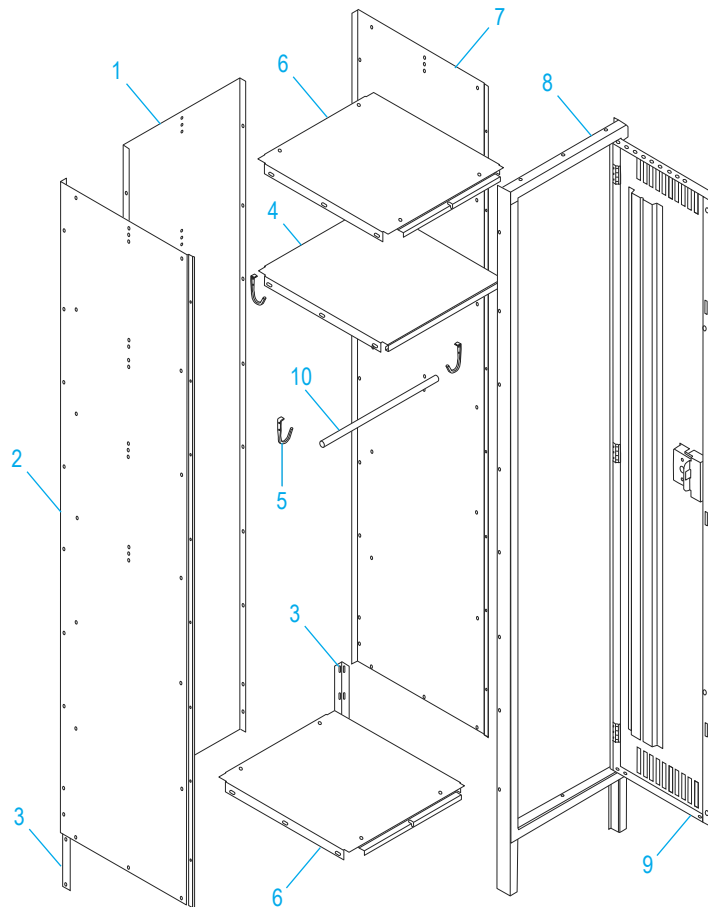

ULINE H-1227

CASIER À UN SEUL NIVEAU TROIS DE LARGE

1-800-295-5510
uline.ca

MONTAGE PRIMAIRE

#	DESCRIPTION	QTÉ	RÉF. ULINE	RÉF. DU FABRICANT
1	Arrière – grise	3	-----	LSTB-1272-MGY
1	Arrière – sable	3	-----	LSTB-1272-CPY
2	Côté gauche – grise	2	H-1225GR-LFT	LSSL-1872-MGY
2	Côté gauche – sable	2	H-5529T-LPNL	LSSL-1872-CPY
3	Patte arrière – grise	4	H-1393-RLEGS	LRL-1-MGY
3	Patte arrière – sable	4	H-1227T-LRL1	LRL-1-CPY
4	Tablette – grise	3	H-1227GRSHLF	ESL-1218-MGY
4	Tablette – sable	3	H-1227T-SHLF	ESL-1218-CPY
5	Patère	9	H-1224-LCH1	LCH-1
6	Tablettes du haut/bas – grise	6	H-1225-SHELF	LTB-1218-MGY
6	Tablettes du haut/bas – sable	6	-----	LTB-1218-CPY