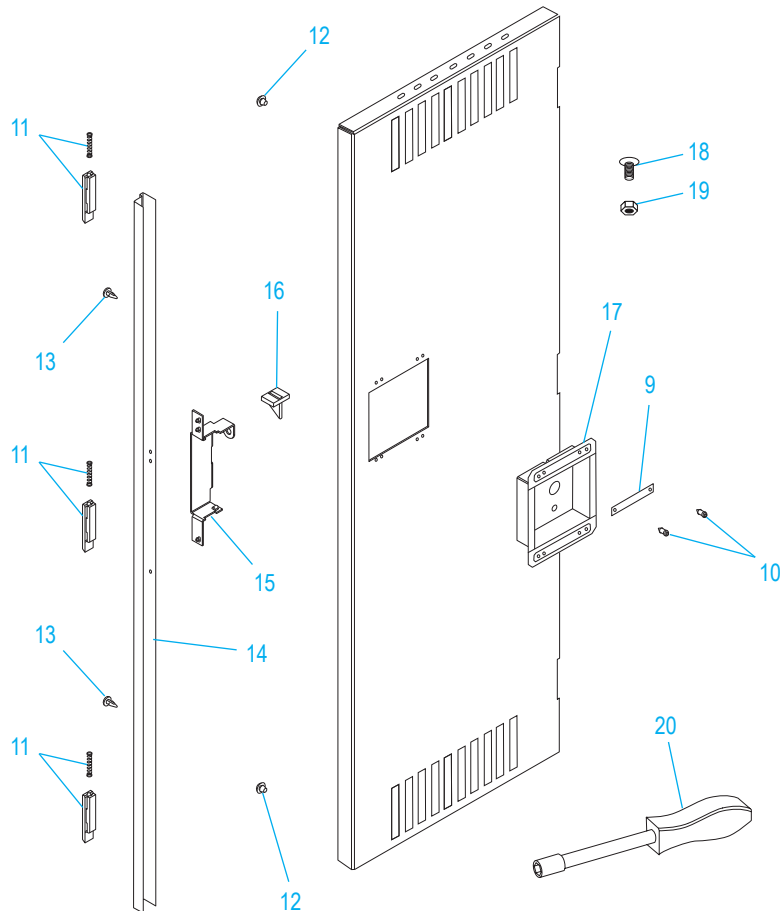

ULINE H-1225

CASIER À DEUX NIVEAUX

TROIS DE LARGE

1-800-295-5510
uline.ca

ENSEMBLE DE POIGNÉE

#	DESCRIPTION	QTÉ	RÉF. ULINE	RÉF. DU FABRICANT
9	Plaque numérotée	6	-----	LNP-3
10	Bouchon à pression	12	H-1224-LLP1	LPP-1
11	Verrou et ressort	12	H-1224-LL3	LL-3
12	Butée	12	H-1224-LB1	LB-1
13	Agrafe à fléchette	12	H-1224-LDC1	LDC-1
14	Canal de verrouillage	6	H-1224-14	LLCA-2
15	Récepteur de verrou	6	H-1224-LPR2	LPR-2
16	Onglet de renfort	6	H-1224-LRT1	LRT-1
17	Poignée encastrée	6	H-1224-LRH2	LRH-2
18	Boulon (n° 8-32 x 13 mm [1/2 po]) - Partie de l'ensemble de matériel	144	H-1224-20	HW-144
19	Écrou (n° 8-32) - Partie de l'ensemble de matériel	144	H-1224-20	HW-144
20	Tournevis à douille	1	H-1224-TOOL2	TOOL-2