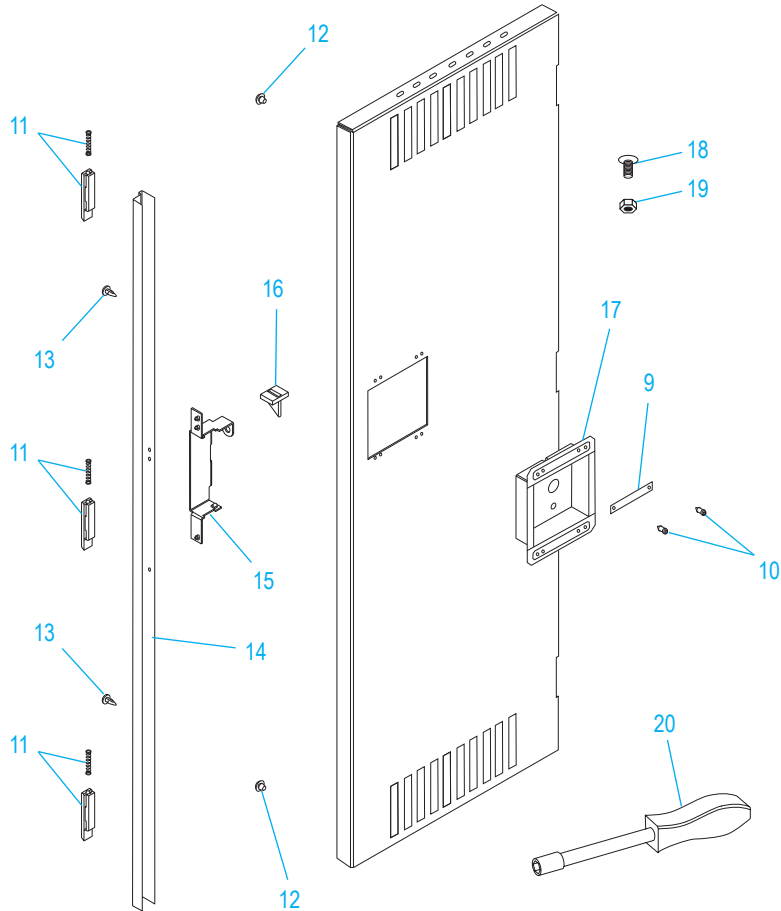

ULINE H-1225

LOCKER DE DOBLE PUERTA TRES DE ANCHO

800-295-5510
uline.mx

ENSAMBLE DE LA ASA

#	DESCRIPCIÓN	CANT.	NO. DE PARTE DE ULINE	NO. DE PARTE DEL FABRICANTE
9	Placa del Número	6	-----	LNP-3
10	Tapa a Presión	12	H-1224-LLP1	LPP-1
11	Seguro y Resorte	12	H-1224-LL3	LL-3
12	Tope	12	H-1224-LB1	LB-1
13	Remache de Dardo	12	H-1224-LDC1	LDC-1
14	Marco de Cierre	6	H-1224-14	LLCA-2
15	Receptor de Cerradura	6	H-1224-LPR2	LPR-2
16	Pestaña de Refuerzo	6	H-1224-LRT1	LRT-1
17	Asa Empotrada	6	H-1224-LRH2	LRH-2
18	Perno (#8 - 32 x 13 mm [1/2"]) - Parte del paquete de accesorios de instalación	144	H-1224-20	HW-144
19	Tuerca (#8 - 32) - Parte del paquete de accesorios de instalación	144	H-1224-20	HW-144
20	Desarmador para Tuercas	1	H-1224-TOOL2	TOOL-2