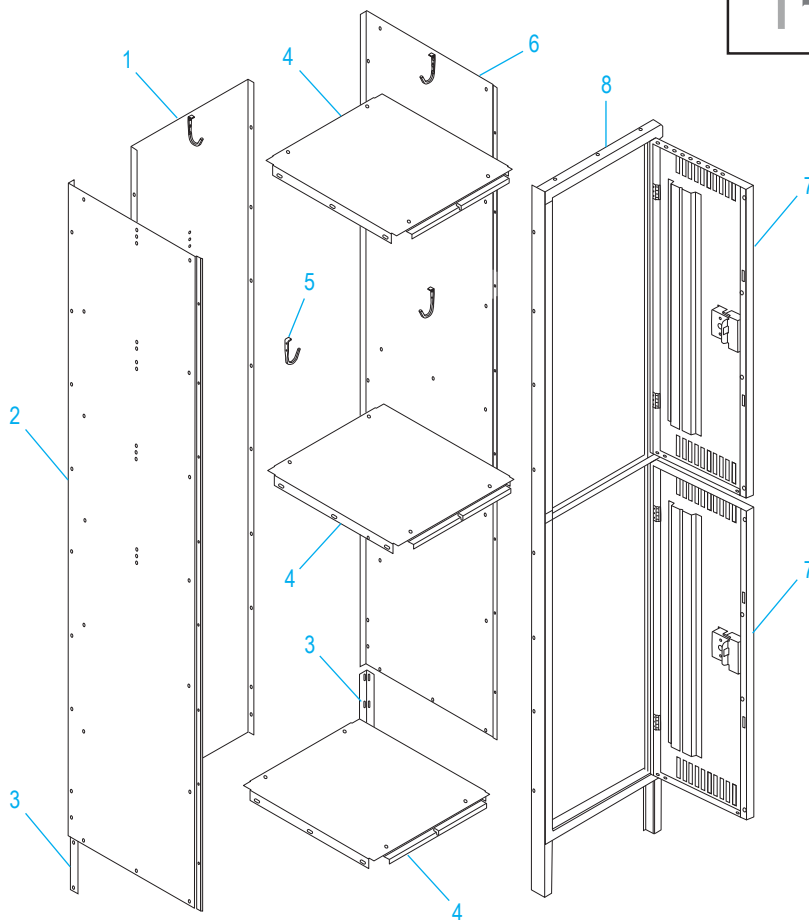

ULINE H-1225

CASIER À DEUX NIVEAUX

TROIS DE LARGE

1-800-295-5510
uline.ca

MONTAGE PRIMAIRE

#	DESCRIPTION	QTÉ	RÉF. ULINE	RÉF. DU FABRICANT
1	Arrière – grise	3	-----	LSTB-1272-GRAY
1	Arrière – sable	3	-----	LSTB-1272-TAN
2	Côté gauche – grise	2	-----	LSSL-1872-GRAY
2	Côté gauche – sable	2	H-5529T-LPNL	LSSL-1872-TAN
3	Patte arrière – grise	4	H-1393-RLEGS	LRL-1-GRAY
3	Patte arrière – sable	4	H-1227T-LRL1	LRL-1-TAN
4	Tablettes du haut/bas – grise	9	H-1225-SHELF	LTB-1218-GRAY
4	Tablettes du haut/bas – sable	9	-----	LTB-1218-TAN
5	Patère	18	H-1224-LCH1	LCH-1