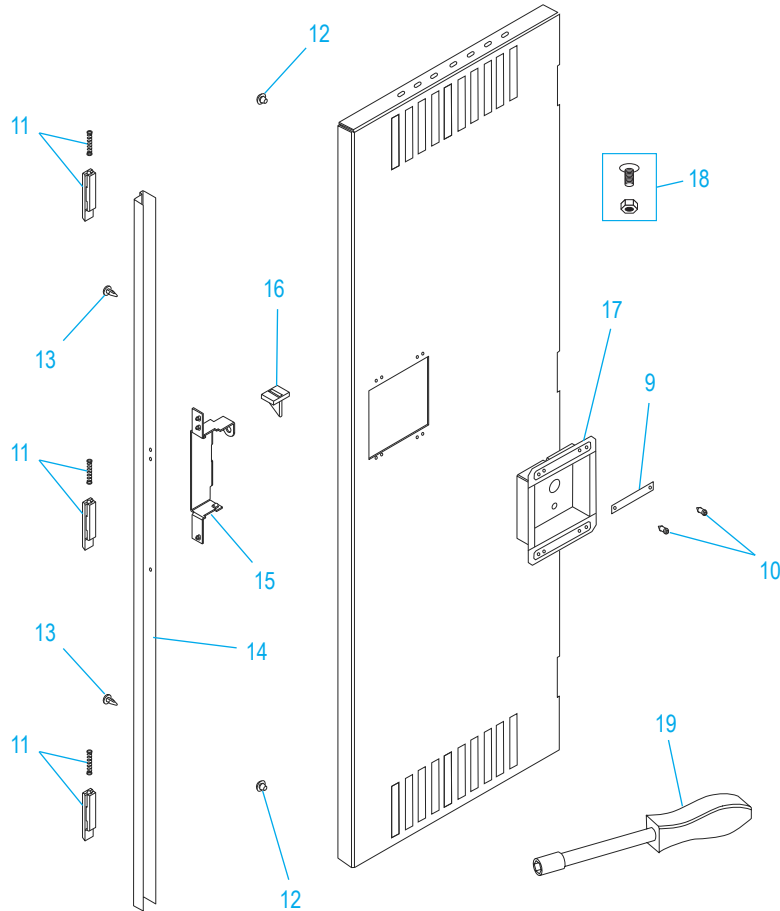

ULINE H-1225

CASIER À DEUX NIVEAUX

TROIS DE LARGE

1-800-295-5510
uline.ca

MONTAGE PRIMAIRE

#	DESCRIPTION	QTÉ	RÉF. ULINE	RÉF. DU FABRICANT
1	Arrière – grise	3	-----	LSTB-1272-MGY
1	Arrière – sable	3	-----	LSTB-1272-CPY
2	Côté gauche – grise	2	H-1225GR-LFT	LSSL-1872-MGY
2	Côté gauche – sable	2	H-5529T-LPNL	LSSL-1872-CPY
3	Patte arrière – grise	4	H-1393-RLEGS	LRL-1-MGY
3	Patte arrière – sable	4	H-1227T-LRL1	LRL-1-CPY
4	Tablettes du haut/bas – grise	9	H-1225-SHELF	LTB-1218-MGY
4	Tablettes du haut/bas – sable	9	-----	LTB-1218-CPY
5	Patère	18	H-1224-LCH1	LCH-1

ULINE H-1225
CASIER À DEUX NIVEAUX
TROIS DE LARGE

1-800-295-5510
 uline.ca

MONTAGE PRIMAIRE SUITE

#	DESCRIPTION	QTÉ	RÉF. ULINE	RÉF. DU FABRICANT
6	Côté droit – grise	2	H-5529GR-RS	LSSR-1872-MGY
6	Côté droit – sable	2	H-1227T-LSSR	LSSR-1872-CPY
7	Porte de casier – grise	6	H-1225-LKRDR	LDTD-1236-MGY
7	Porte de casier – sable	6	H-1225-TDOOR	LDTD-1236-CPY
8	Ensemble de cadres de porte – grise	3	H-1225-DRFRM	LDFA-1272-1MGY
8	Ensemble de cadres de porte – sable	3	-----	LDFA-1272-1CPY
	Matériel d'installation au sol (optionnel) (non illustré)	1	H-8135	LAHK
	Peinture de retouche – Gris (non illustré)	1	H-5362	LTUP-2-MGY
	Peinture de retouche – Sable (non illustré)	1	H-5364	LTUP-2-CPY

ULINE H-1225
CASIER À DEUX NIVEAUX
TROIS DE LARGE

1-800-295-5510
 uline.ca

ENSEMBLE DE POIGNÉE

#	DESCRIPTION	QTÉ	RÉF. ULINE	RÉF. DU FABRICANT
9	Plaque numérotée	6	-----	LNP-3
10	Bouchon à pression	12	H-1224-LLP1	LPP-1
11	Verrou et ressort	12	H-1224-LL3	LL-3
12	Butée	12	H-1224-LB1	LB-1
13	Agrafe à fléchette	12	H-1224-LDC1	LDC-1
14	Canal de verrouillage	6	H-1224-14	LLCA-2
15	Récepteur de verrou	6	H-1224-LPR2	LPR-2
16	Onglet de renfort	6	H-1224-LRT1	LRT-1
17	Poignée encastrée	6	H-1224-LRH2	LRH-2
18	L'ensemble de matériel	144	H-1224-20	HW-144
19	Tournevis à douille	1	H-1224-TOOL2	TOOL2