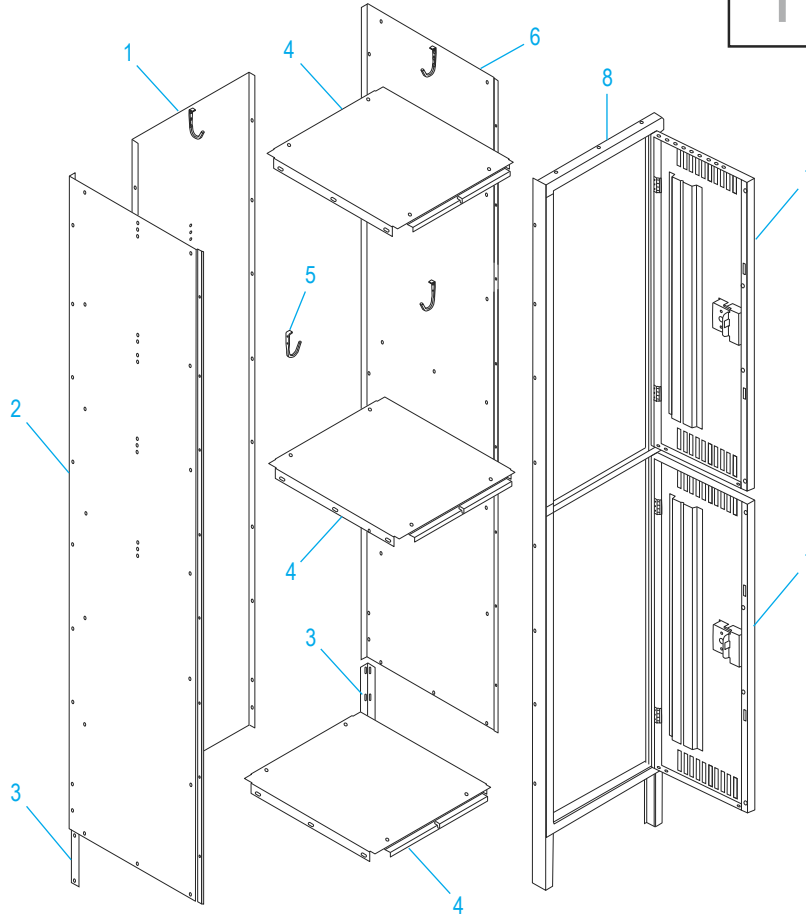

ULINE H-1225

CASIER À DEUX NIVEAUX

TROIS DE LARGE

1-800-295-5510
uline.ca

MONTAGE PRIMAIRE

#	DESCRIPTION	QTÉ	RÉF. ULINE	RÉF. DU FABRICANT
1	Arrière – grise	3	-----	LSTB-1272-MGY
1	Arrière – sable	3	-----	LSTB-1272-CPY
2	Côté gauche – grise	2	H-1225GR-LFT	LSSL-1872-MGY
2	Côté gauche – sable	2	H-5529T-LPNL	LSSL-1872-CPY
3	Patte arrière – grise	4	H-1393-RLEGS	LRL-1-MGY
3	Patte arrière – sable	4	H-1227T-LRL1	LRL-1-CPY
4	Tablettes du haut/bas – grise	9	H-1225-SHELF	LTB-1218-MGY
4	Tablettes du haut/bas – sable	9	-----	LTB-1218-CPY
5	Patère	18	H-1224-LCH1	LCH-1

ULINE H-1225
CASIER À DEUX NIVEAUX
TROIS DE LARGE

1-800-295-5510
 uline.ca

MONTAGE PRIMAIRE SUITE

#	DESCRIPTION	QTÉ	RÉF. ULINE	RÉF. DU FABRICANT
6	Côté droit – grise	2	H-5529GR-RS	LSSR-1872-MGY
6	Côté droit – sable	2	H-1227T-LSSR	LSSR-1872-CPY
7	Porte de casier – grise	6	H-1225-LKRDR	LDTD-1236-MGY
7	Porte de casier – sable	6	H-1225-TDOOR	LDTD-1236-CPY
8	Ensemble de cadres de porte – grise	3	H-1225-DRFRM	LDFA-1272-1MGY
8	Ensemble de cadres de porte – sable	3	-----	LDFA-1272-1CPY
	Matériel d'installation au sol (optionnel) (non illustré)	1	H-8135	LAHK
	Peinture de retouche – Gris (non illustré)	1	H-5362	LTUP-2-MGY
	Peinture de retouche – Sable (non illustré)	1	H-5364	LTUP-2-CPY

ULINE H-1225
CASIER À DEUX NIVEAUX
TROIS DE LARGE

1-800-295-5510
 uline.ca

ENSEMBLE DE POIGNÉE

#	DESCRIPTION	QTÉ	RÉF. ULINE	RÉF. DU FABRICANT
9	Plaque numérotée	6	-----	LNP-3
10	Bouchon à pression	12	H-1224-LLP1	LPP-1
11	Verrou et ressort	12	H-1224-LL3	LL-3
12	Butée	12	H-1224-LB1	LB-1
13	Agrafe à fléchette	12	H-1224-LDC1	LDC-1
14	Canal de verrouillage	6	H-1224-14	LLCA-2
15	Récepteur de verrou	6	H-1224-LPR2	LPR-2
16	Onglet de renfort	6	H-1224-LRT1	LRT-1
17	Poignée encastrée	6	H-1224-LRH2	LRH-2
18	L'ensemble de matériel	144	H-1224-20	HW-144
19	Tournevis à douille	1	H-1224-TOOL2	TOOL2