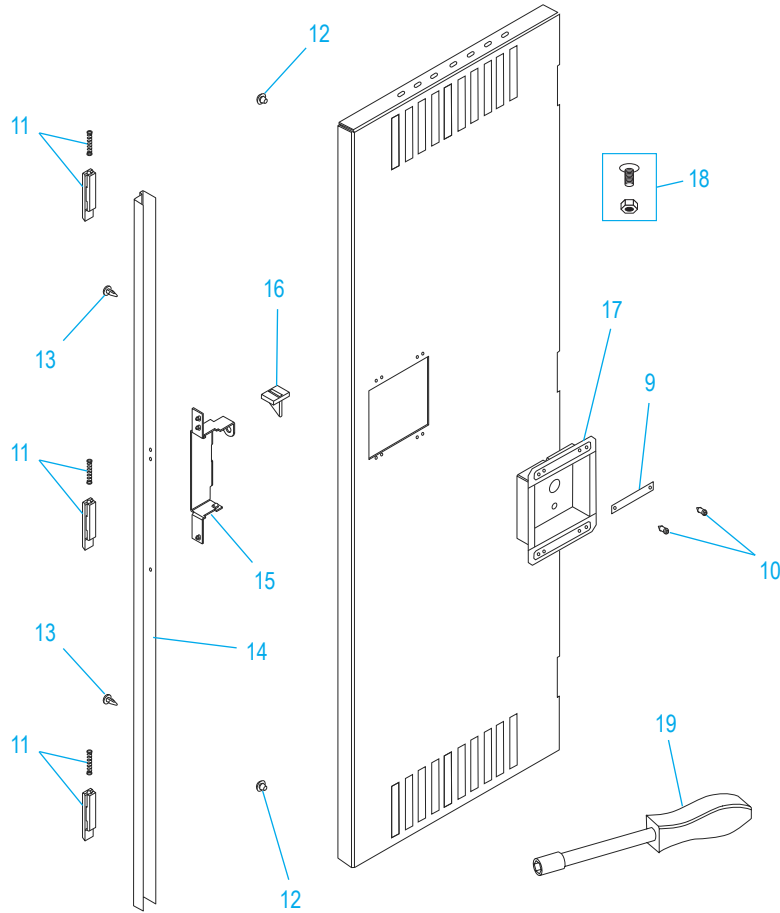

ULINE H-1225
DOUBLE TIER LOCKER
THREE WIDE

1-800-295-5510
 uline.com

PRIMARY ASSEMBLY CONTINUED

#	DESCRIPTION	QTY.	ULINE PART NO.	MFG. PART NO.
6	Right Side – Gray	2	H-5529GR-RS	LSSR-1872-MGY
6	Right Side – Tan	2	H-1227T-LSSR	LSSR-1872-CPY
7	Locker Door – Gray	6	H-1225-LKRDR	LDTD-1236-MGY
7	Locker Door – Tan	6	H-1225-TDOOR	LDTD-1236-CPY
8	Door Frame Assembly – Gray	3	H-1225-DRFRM	LDFA-1272-1MGY
8	Door Frame Assembly – Tan	3	-----	LDFA-1272-1CPY
	Floor Mounting Kit (Optional) (Not Shown)	1	H-8135	LAHK
	Touch Up Paint – Gray (Not Shown)	1	H-5362	LTUP-2-MGY
	Touch Up Paint – Tan (Not Shown)	1	H-5364	LTUP-2-CPY

ULINE H-1225
DOUBLE TIER LOCKER
THREE WIDE

1-800-295-5510
 uline.com

HANDLE ASSEMBLY

#	DESCRIPTION	QTY.	ULINE PART NO.	MFG. PART NO.
9	Number Plate	6	-----	LNP-3
10	Push Plug	12	H-1224-LLP1	LPP-1
11	Latch and Spring	12	H-1224-LL3	LL-3
12	Bumper	12	H-1224-LB1	LB-1
13	Dart Clip	12	H-1224-LDC1	LDC-1
14	Locking Channel	6	H-1224-14	LLCA-2
15	Lock Receiver	6	H-1224-LPR2	LPR-2
16	Reinforcement Tab	6	H-1224-LRT1	LRT-1
17	Recessed Handle	6	H-1224-LRH2	LRH-2
18	Hardware Pack	144	H-1224-20	HW-144
19	Nut Driver	1	H-1224-TOOL2	TOOL2

ULINE H-1225

LOCKER DE DOBLE PUERTA TRES DE ANCHO

800-295-5510
uline.mx

ENSAMBLE PRINCIPAL

#	DESCRIPCIÓN	CANT.	NO. DE PARTE DE ULINE	NO. DE PARTE DEL FABRICANTE
1	Parte Posterior – Gris	3	-----	LSTB-1272-MGY
1	Parte Posterior – Canela	3	-----	LSTB-1272-CPY
2	Lateral Izquierdo – Gris	2	H-1225GR-LFT	LSSL-1872-MGY
2	Lateral Izquierdo – Canela	2	H-5529T-LPNL	LSSL-1872-CPY
3	Pata Posterior – Gris	4	H-1393-RLEGS	LRL-1-MGY
3	Pata Posterior – Canela	4	H-1227T-LRL1	LRL-1-CPY
4	Parte Superior/Inferior – Gris	9	H-1225-SHELF	LTB-1218-MGY
4	Parte Superior/Inferior – Canela	9	-----	LTB-1218-CPY
5	Gancho para Prendas	18	H-1224-LCH1	LCH-1