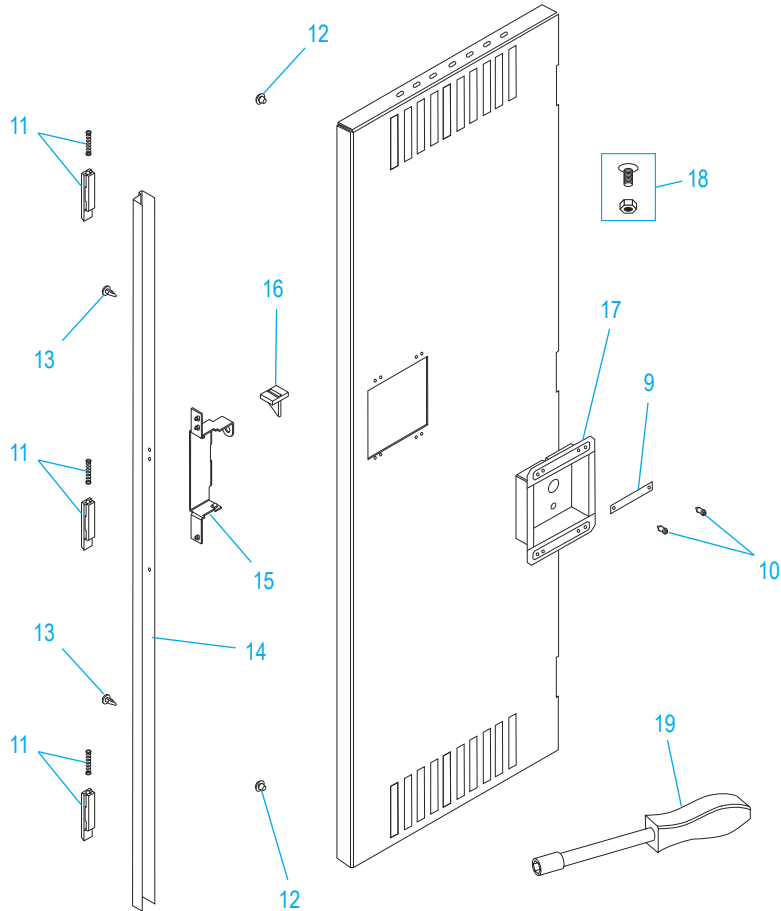

ULINE H-1225

LOCKER DE DOBLE PUERTA TRES DE ANCHO

800-295-5510
uline.mx

ENSAMBLE PRINCIPAL

#	DESCRIPCIÓN	CANT.	NO. DE PARTE DE ULINE	NO. DE PARTE DEL FABRICANTE
1	Parte Posterior – Gris	3	-----	LSTB-1272-MGY
1	Parte Posterior – Canela	3	-----	LSTB-1272-CPY
2	Lateral Izquierdo – Gris	2	H-1225GR-LFT	LSSL-1872-MGY
2	Lateral Izquierdo – Canela	2	H-5529T-LPNL	LSSL-1872-CPY
3	Pata Posterior – Gris	4	H-1393-RLEGS	LRL-1-MGY
3	Pata Posterior – Canela	4	H-1227T-LRL1	LRL-1-CPY
4	Parte Superior/Inferior – Gris	9	H-1225-SHELF	LTB-1218-MGY
4	Parte Superior/Inferior – Canela	9	-----	LTB-1218-CPY
5	Gancho para Prendas	18	H-1224-LCH1	LCH-1

ULINE H-1225
LOCKER DE DOBLE
PUERTA TRES DE ANCHO

800-295-5510
 uline.mx

CONTINUACIÓN DE ENSAMBLE PRINCIPAL

#	DESCRIPCIÓN	CANT.	NO. DE PARTE DE ULINE	NO. DE PARTE DEL FABRICANTE
6	Lateral Derecho – Gris	2	H-5529GR-RS	LSSR-1872-MGY
6	Lateral Derecho – Canela	2	H-1227T-LSSR	LSSR-1872-CPY
7	Puerta del Locker – Gris	6	H-1225-LKRDR	LDTD-1236-MGY
7	Puerta del Locker – Canela	6	H-1225-TDOOR	LDTD-1236-CPY
8	Ensamble del Marco de Puerta – Gris	3	H-1225-DRFRM	LDFA-1272-1MGY
8	Ensamble del Marco de Puerta – Canela	3	-----	LDFA-1272-1CPY
	Kit para Instalación en Piso (Opcional) (No Se Muestra)	1	H-8135	LAHK
	Pintura para Retoque – Gris (No Se Muestra)	1	H-5362	LTUP-2-MGY
	Pintura para Retoque – Canela (No Se Muestra)	1	H-5364	LTUP-2-CPY

ULINE H-1225

LOCKER DE DOBLE PUERTA TRES DE ANCHO

800-295-5510
uline.mx

ENSAMBLE DE LA ASA

#	DESCRIPCIÓN	CANT.	NO. DE PARTE DE ULINE	NO. DE PARTE DEL FABRICANTE
9	Placa del Número	6	-----	LNP-3
10	Tapa a Presión	12	H-1224-LLP1	LPP-1
11	Seguro y Resorte	12	H-1224-LL3	LL-3
12	Tope	12	H-1224-LB1	LB-1
13	Remache de Dardo	12	H-1224-LDC1	LDC-1
14	Marco de Cierre	6	H-1224-14	LLCA-2
15	Receptor de Cerradura	6	H-1224-LPR2	LPR-2
16	Pestaña de Refuerzo	6	H-1224-LRT1	LRT-1
17	Asa Empotrada	6	H-1224-LRH2	LRH-2
18	Paquete de accesorios de instalación	144	H-1224-20	HW-144
19	Desarmador para Tuercas	1	H-1224-TOOL2	TOOL2