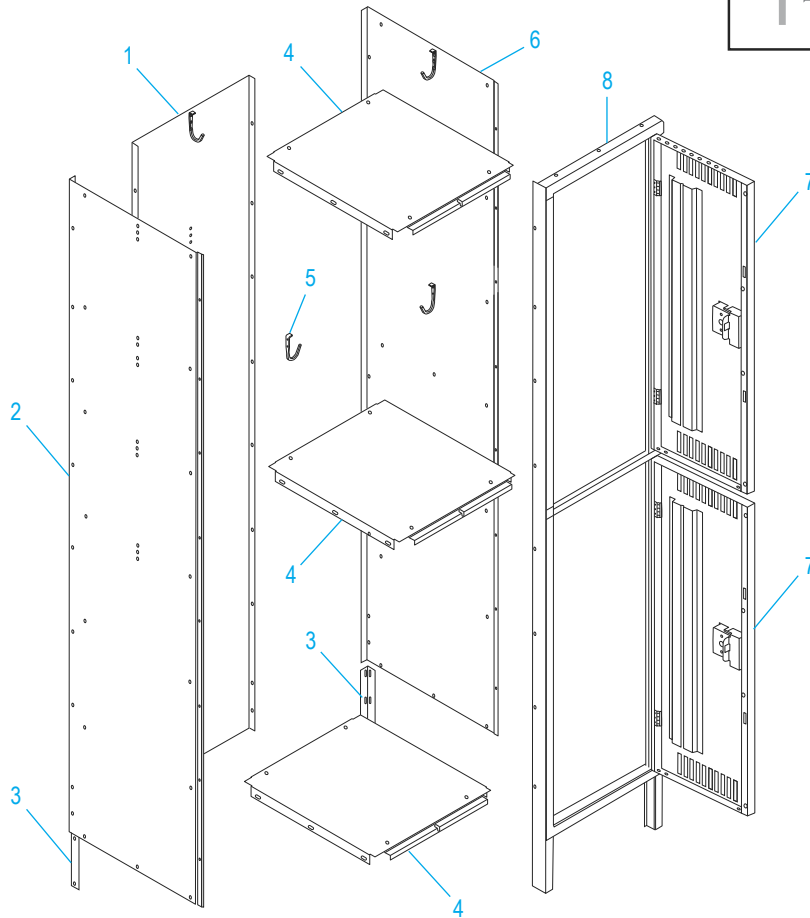

ULINE H-1225
DOUBLE TIER LOCKER
THREE WIDE

1-800-295-5510
 uline.com

PRIMARY ASSEMBLY CONTINUED

#	DESCRIPTION	QTY.	ULINE PART NO.	MFG. PART NO.
6	Right Side – Gray	2	H-5529GR-RS	LSSR-1872-MGY
6	Right Side – Tan	2	H-1227T-LSSR	LSSR-1872-CPY
7	Locker Door – Gray	6	H-1225-LKRDR	LDTD-1236-MGY
7	Locker Door – Tan	6	H-1225-TDOOR	LDTD-1236-CPY
8	Door Frame Assembly – Gray	3	H-1225-DRFRM	LDFA-1272-1MGY
8	Door Frame Assembly – Tan	3	-----	LDFA-1272-1CPY
	Floor Mounting Kit (Optional) (Not Shown)	1	H-8135	LAHK
	Touch Up Paint – Gray (Not Shown)	1	H-5362	LTUP-2-MGY
	Touch Up Paint – Tan (Not Shown)	1	H-5364	LTUP-2-CPY

ULINE H-1225
DOUBLE TIER LOCKER
THREE WIDE

1-800-295-5510
 uline.com

HANDLE ASSEMBLY

#	DESCRIPTION	QTY.	ULINE PART NO.	MFG. PART NO.
9	Number Plate	6	-----	LNP-3
10	Push Plug	12	H-1224-LLP1	LPP-1
11	Latch and Spring	12	H-1224-LL3	LL-3
12	Bumper	12	H-1224-LB1	LB-1
13	Dart Clip	12	H-1224-LDC1	LDC-1
14	Locking Channel	6	H-1224-14	LLCA-2
15	Lock Receiver	6	H-1224-LPR2	LPR-2
16	Reinforcement Tab	6	H-1224-LRT1	LRT-1
17	Recessed Handle	6	H-1224-LRH2	LRH-2
18	Hardware Pack	144	H-1224-20	HW-144
19	Nut Driver	1	H-1224-TOOL2	TOOL2

ULINE H-1225

LOCKER DE DOBLE PUERTA TRES DE ANCHO

800-295-5510
uline.mx

ENSAMBLE PRINCIPAL

#	DESCRIPCIÓN	CANT.	NO. DE PARTE DE ULINE	NO. DE PARTE DEL FABRICANTE
1	Parte Posterior – Gris	3	-----	LSTB-1272-MGY
1	Parte Posterior – Canela	3	-----	LSTB-1272-CPY
2	Lateral Izquierdo – Gris	2	H-1225GR-LFT	LSSL-1872-MGY
2	Lateral Izquierdo – Canela	2	H-5529T-LPNL	LSSL-1872-CPY
3	Pata Posterior – Gris	4	H-1393-RLEGS	LRL-1-MGY
3	Pata Posterior – Canela	4	H-1227T-LRL1	LRL-1-CPY
4	Parte Superior/Inferior – Gris	9	H-1225-SHELF	LTB-1218-MGY
4	Parte Superior/Inferior – Canela	9	-----	LTB-1218-CPY
5	Gancho para Prendas	18	H-1224-LCH1	LCH-1