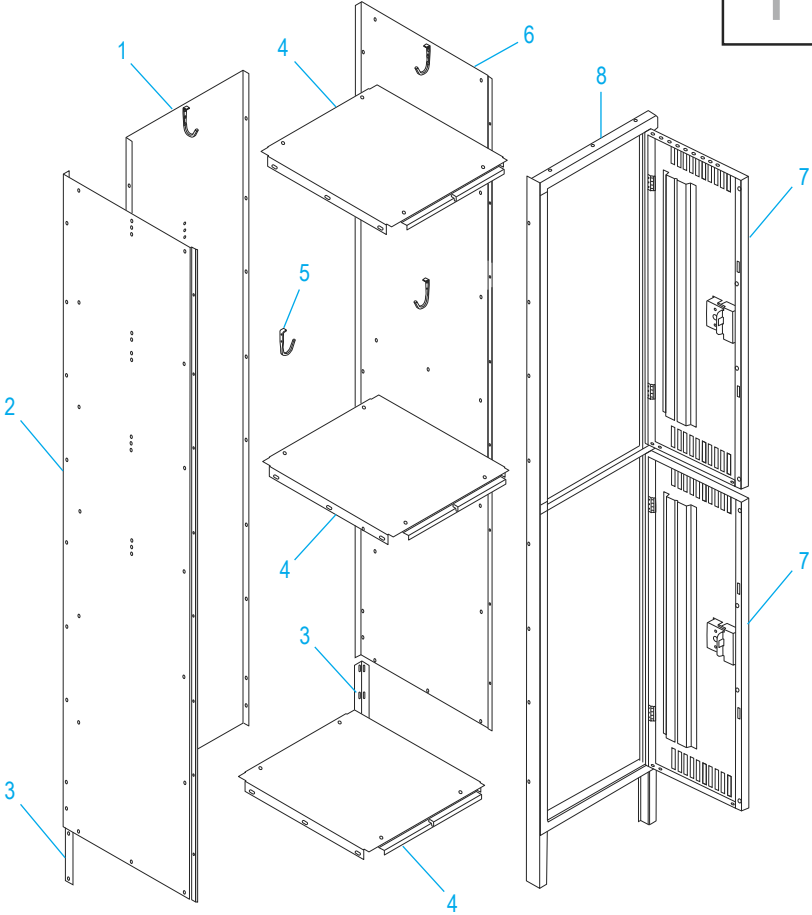

ULINE H-1225

DOUBLE TIER LOCKER

THREE WIDE

1-800-295-5510
 uline.com

PRIMARY ASSEMBLY

#	DESCRIPTION	QTY.	ULINE PART NO.	MFG. PART NO.
1	Back – Gray	3	-----	LSTB-1272-MGY
1	Back – Tan	3	-----	LSTB-1272-CPY
2	Left Side – Gray	2	H-1225GR-LFT	LSSL-1872-MGY
2	Left Side – Tan	2	H-5529T-LPNL	LSSL-1872-CPY
3	Rear Leg – Gray	4	H-1393-RLEGS	LRL-1-MGY
3	Rear Leg – Tan	4	H-1227T-LRL1	LRL-1-CPY
4	Top/Bottom Shelves – Gray	9	H-1225-SHELF	LTB-1218-MGY
4	Top/Bottom Shelves – Tan	9	-----	LTB-1218-CPY
5	Coat Hook	18	H-1224-LCH1	LCH-1

ULINE H-1225
DOUBLE TIER LOCKER
THREE WIDE

1-800-295-5510
 uline.com

PRIMARY ASSEMBLY CONTINUED

#	DESCRIPTION	QTY.	ULINE PART NO.	MFG. PART NO.
6	Right Side – Gray	2	H-5529GR-RS	LSSR-1872-MGY
6	Right Side – Tan	2	H-1227T-LSSR	LSSR-1872-CPY
7	Locker Door – Gray	6	H-1225-LKRDR	LDTD-1236-MGY
7	Locker Door – Tan	6	H-1225-TDOOR	LDTD-1236-CPY
8	Door Frame Assembly – Gray	3	H-1225-DRFRM	LDFA-1272-1MGY
8	Door Frame Assembly – Tan	3	-----	LDFA-1272-1CPY
	Floor Mounting Kit (Optional) (Not Shown)	1	H-8135	LAHK
	Touch Up Paint – Gray (Not Shown)	1	H-5362	LTUP-2-MGY
	Touch Up Paint – Tan (Not Shown)	1	H-5364	LTUP-2-CPY

ULINE H-1225

LOCKER DE DOBLE PUERTA TRES DE ANCHO

800-295-5510
uline.mx

ENSAMBLE PRINCIPAL

#	DESCRIPCIÓN	CANT.	NO. DE PARTE DE ULINE	NO. DE PARTE DEL FABRICANTE
1	Parte Posterior – Gris	3	-----	LSTB-1272-MGY
1	Parte Posterior – Canela	3	-----	LSTB-1272-CPY
2	Lateral Izquierdo – Gris	2	H-1225GR-LFT	LSSL-1872-MGY
2	Lateral Izquierdo – Canela	2	H-5529T-LPNL	LSSL-1872-CPY
3	Pata Posterior – Gris	4	H-1393-RLEGS	LRL-1-MGY
3	Pata Posterior – Canela	4	H-1227T-LRL1	LRL-1-CPY
4	Parte Superior/Inferior – Gris	9	H-1225-SHELF	LTB-1218-MGY
4	Parte Superior/Inferior – Canela	9	-----	LTB-1218-CPY
5	Gancho para Prendas	18	H-1224-LCH1	LCH-1