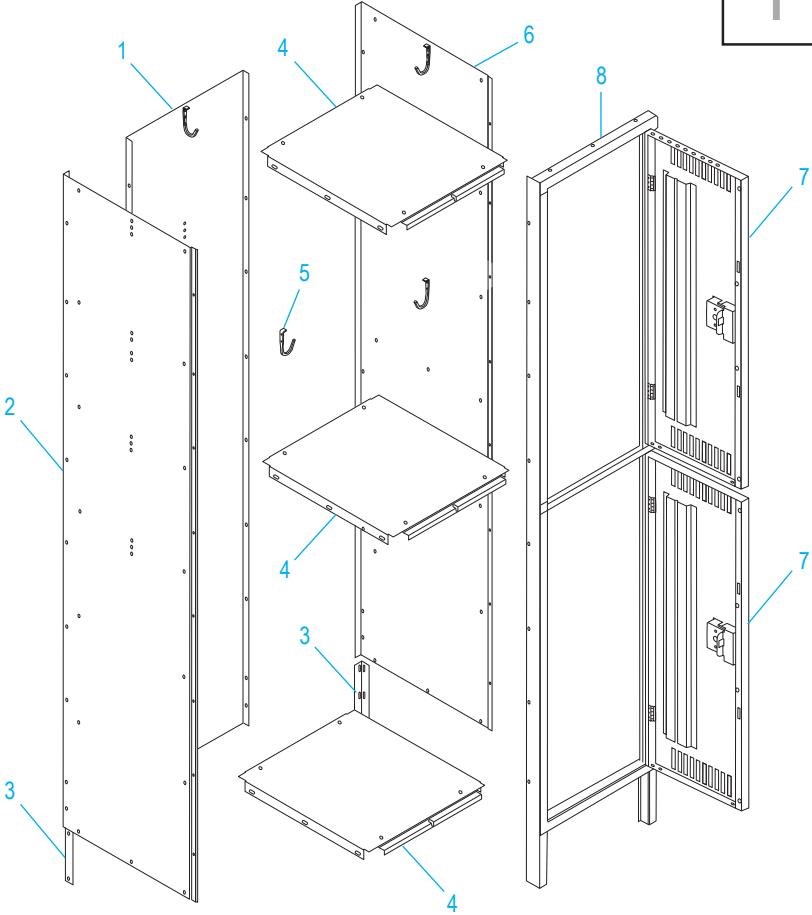

## DOUBLE TIER LOCKER

### THREE WIDE

1-800-295-5510  
 uline.com

PRIMARY ASSEMBLY

#	DESCRIPTION	QTY.	ULINE PART NO.	MFG. PART NO.
1	Back – Gray	3	-----	LSTB-1272-GRAY
1	Back – Tan	3	-----	LSTB-1272-TAN
2	Left Side – Gray	2	-----	LSSL-1872-GRAY
2	Left Side – Tan	2	H-5529T-LPNL	LSSL-1872-TAN
3	Rear Leg – Gray	4	H-1393-RLEGS	LRL-1-GRAY
3	Rear Leg – Tan	4	H-1227T-LRL1	LRL-1-TAN
4	Top/Bottom Shelves – Gray	9	H-1225-SHELF	LTB-1218-GRAY
4	Top/Bottom Shelves – Tan	9	-----	LTB-1218-TAN
5	Coat Hook	18	H-1224-LCH1	LCH-1