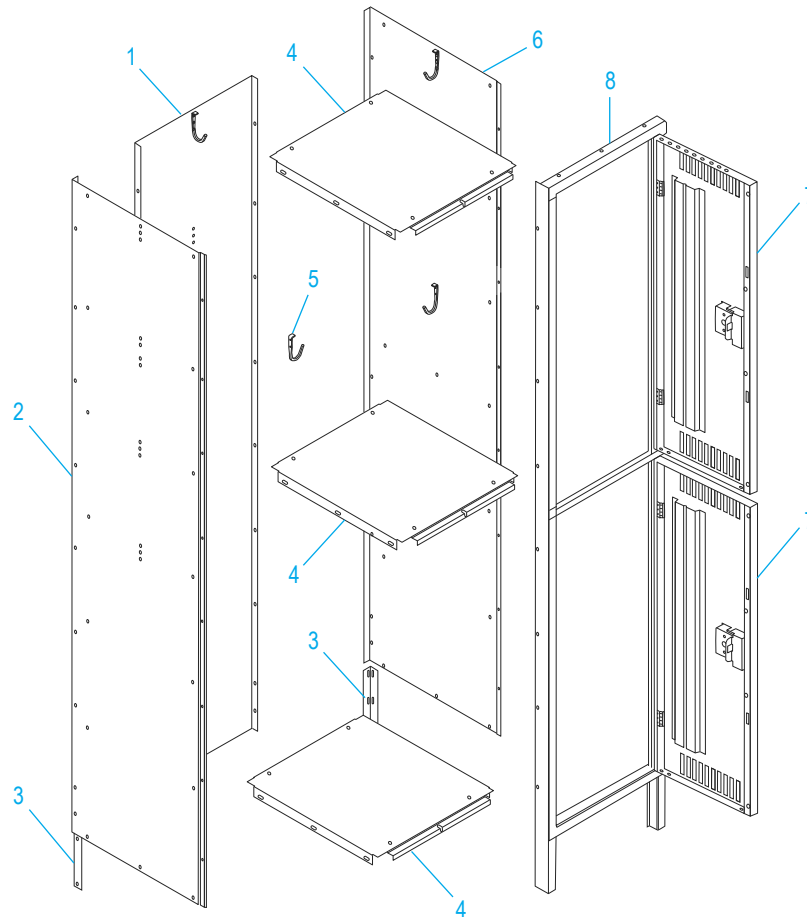

ULINE H-1224 DOUBLE TIER LOCKER

1-800-295-5510
uline.com

Para Español, vea páginas 4-6.
Pour le français, consulter le pages 7-9.

PRIMARY ASSEMBLY

#	DESCRIPTION	QTY.	ULINE PART NO.	MFG. PART NO.
1	Back – Gray	1	-----	LSTB-1272-MGY
1	Back – Tan	1	-----	LSTB-1272-CPY
2	Left Side – Gray	1	H-1225GR-LFT	LSSL-1872-MGY
2	Left Side – Tan	1	H-5529T-LPNL	LSSL-1872-CPY
3	Rear Leg – Gray	2	H-1393-RLEGS	LRL-1-MGY
3	Rear Leg – Tan	2	H-1227T-LRL1	LRL-1-CPY
4	Top/Bottom Shelves – Gray	3	H-1225-SHELF	LTB-1218-MGY
4	Top/Bottom Shelves – Tan	3	-----	LTB-1218-CPY

ULINE H-1224
DOUBLE TIER LOCKER

1-800-295-5510
uline.com

PRIMARY ASSEMBLY CONTINUED

#	DESCRIPTION	QTY.	ULINE PART NO.	MFG. PART NO.
5	Coat Hook	6	H-1224-LCH1	LCH-1
6	Right Side – Gray	1	H-5529GR-RS	LSSR-1872-MGY
6	Right Side – Tan	1	-----	LSSR-1872-CPY
7	Locker Door – Gray	2	H-1225-LKRDR	LDTD-1236-MGY
7	Locker Door – Tan	2	H-1225-TDOOR	LDTD-1236-CPY
8	Door Frame Assembly – Gray	1	H-1225-DRFRM	LDFA-1272-1MGY
8	Door Frame Assembly – Tan	1	-----	LDFA-1272-1CPY
	Floor Mounting Kit (Optional) (Not Shown)	1	H-8135	LAHK
	Touch Up Paint – Gray (Not Shown)	1	H-5362	LTUP-2-MGY
	Touch Up Paint – Tan (Not Shown)	1	H-5364	LTUP-2-CPY

ULINE H-1224 DOUBLE TIER LOCKER

1-800-295-5510
uline.com

HANDLE ASSEMBLY

#	DESCRIPTION	QTY.	ULINE PART NO.	MFG. PART NO.
9	Number Plate	2	-----	LNP-3
10	Push Plug	4	H-1224-LLP1	LPP-1
11	Latch and Spring	4	H-1224-LL3	LL-3
12	Bumper	4	H-1224-LB1	LB-1
13	Dart Clip	4	H-1224-LDC1	LDC-1
14	Locking Channel	2	H-1224-14	LLCA-2
15	Lock Receiver	2	H-1224-LPR2	LPR-2
16	Reinforcement Tab	2	H-1224-LRT1	LRT-1
17	Recessed Handle	2	H-1224-LRH2	LRH-2
18	Nut Driver	1	H-1224-TOOL2	TOOL2
19	Hardware Pack	72	H-1224-19	HW-72