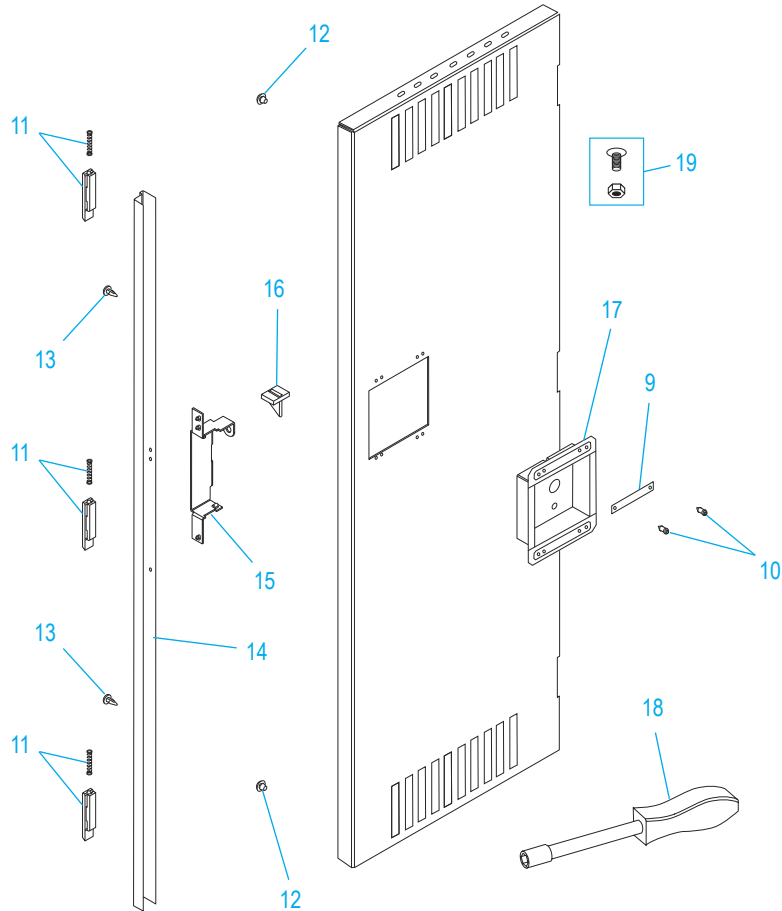

ULINE H-1224 LOCKER DE DOBLE PUERTA

800-295-5510
uline.mx

ENSAMBLE PRINCIPAL

#	DESCRIPCIÓN	CANT.	NO. DE PARTE DE ULINE	NO. DE PARTE DEL FABRICANTE
1	Parte Posterior – Gris	1	-----	LSTB-1272-MGY
1	Parte Posterior – Canela	1	-----	LSTB-1272-CPY
2	Lateral Izquierdo – Gris	1	H-1225GR-LFT	LSSL-1872-MGY
2	Lateral Izquierdo – Canela	1	H-5529T-LPNL	LSSL-1872-CPY
3	Pata Posterior – Gris	2	H-1393-RLEGS	LRL-1-MGY
3	Pata Posterior – Canela	2	H-1227T-LRL1	LRL-1-CPY
4	Parte Superior/Inferior – Gris	3	H-1225-SHELF	LTB-1218-MGY
4	Parte Superior/Inferior – Canela	3	-----	LTB-1218-CPY

ULINE H-1224
LOCKER DE DOBLE PUERTA

800-295-5510
uline.mx

CONTINUACIÓN DE ENSAMBLE PRINCIPAL

#	DESCRIPCIÓN	CANT.	NO. DE PARTE DE ULINE	NO. DE PARTE DEL FABRICANTE
5	Gancho para Prendas	6	H-1224-LCH1	LCH-1
6	Lateral Derecho – Gris	1	H-5529GR-RS	LSSR-1872-MGY
6	Lateral Derecho – Canela	1	-----	LSSR-1872-CPY
7	Puerta del Locker – Gris	2	H-1225-LKRDR	LDTD-1236-MGY
7	Puerta del Locker – Canela	2	H-1225-TDOOR	LDTD-1236-CPY
8	Ensamble del Marco de Puerta – Gris	1	H-1225-DRFRM	LDFA-1272-1MGY
8	Ensamble del Marco de Puerta – Canela	1	-----	LDFA-1272-1CPY
	Kit para Instalación en Piso (Opcional) (No Se Muestra)	1	H-8135	LAHK
	Pintura para Retoque – Gris (No Se Muestra)	1	H-5362	LTUP-2-MGY
	Pintura para Retoque – Canela (No Se Muestra)	1	H-5364	LTUP-2-CPY

ULINE H-1224 LOCKER DE DOBLE PUERTA

800-295-5510
uline.mx

ENSAMBLE LA ASA

#	DESCRIPCIÓN	CANT.	NO. DE PARTE DE ULINE	NO. DE PARTE DEL FABRICANTE
9	Placa del Número	2	-----	LNP-3
10	Tapa a Presión	4	H-1224-LLP1	LPP-1
11	Seguro y Resorte	4	H-1224-LL3	LL-3
12	Tope	4	H-1224-LB1	LB-1
13	Remache de Dardo	4	H-1224-LDC1	LDC-1
14	Marco de Cierre	2	H-1224-14	LLCA-2
15	Receptor de Cerradura	2	H-1224-LPR2	LPR-2
16	Pestaña de Refuerzo	2	H-1224-LRT1	LRT-1
17	Asa Empotrada	2	H-1224-LRH2	LRH-2
18	Desarmador para Tuercas	1	H-1224-TOOL2	TOOL2
19	Paquete de accesorios de instalación	72	H-1224-19	HW-72