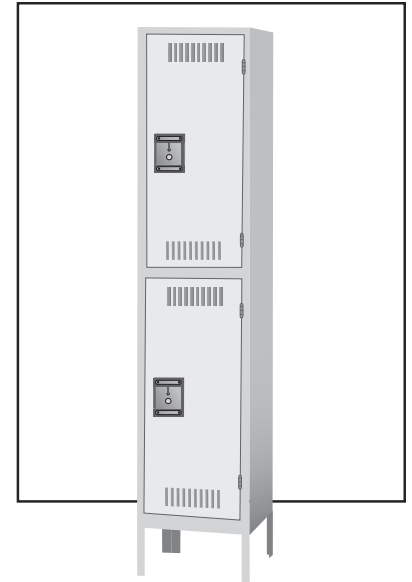

ULINE H-1224 DOUBLE TIER LOCKER

1-800-295-5510
uline.com

Para Español, vea páginas 4-6.
Pour le français, consulter le pages 7-9.

PRIMARY ASSEMBLY

#	DESCRIPTION	QTY.	ULINE PART NO.	MFG. PART NO.
1	Back – Gray	1	-----	LSTB-1272-MGY
1	Back – Tan	1	-----	LSTB-1272-CPY
2	Left Side – Gray	1	H-1225GR-LFT	LSSL-1872-MGY
2	Left Side – Tan	1	H-5529T-LPNL	LSSL-1872-CPY
3	Rear Leg – Gray	2	H-1393-RLEGS	LRL-1-MGY
3	Rear Leg – Tan	2	H-1227T-LRL1	LRL-1-CPY
4	Top/Bottom Shelves – Gray	3	H-1225-SHELF	LTB-1218-MGY
4	Top/Bottom Shelves – Tan	3	-----	LTB-1218-CPY

ULINE H-1224
DOUBLE TIER LOCKER

1-800-295-5510
uline.com

PRIMARY ASSEMBLY CONTINUED

#	DESCRIPTION	QTY.	ULINE PART NO.	MFG. PART NO.
5	Coat Hook	6	H-1224-LCH1	LCH-1
6	Right Side – Gray	1	H-5529GR-RS	LSSR-1872-MGY
6	Right Side – Tan	1	-----	LSSR-1872-CPY
7	Locker Door – Gray	2	H-1225-LKRDR	LDTD-1236-MGY
7	Locker Door – Tan	2	H-1225-TDOOR	LDTD-1236-CPY
8	Door Frame Assembly – Gray	1	H-1225-DRFRM	LDFA-1272-1MGY
8	Door Frame Assembly – Tan	1	-----	LDFA-1272-1CPY
	Floor Mounting Kit (Optional) (Not Shown)	1	H-8135	LAHK
	Touch Up Paint – Gray (Not Shown)	1	H-5362	LTUP-2-MGY
	Touch Up Paint – Tan (Not Shown)	1	H-5364	LTUP-2-CPY

ULINE H-1224 DOUBLE TIER LOCKER

1-800-295-5510
uline.com

HANDLE ASSEMBLY

#	DESCRIPTION	QTY.	ULINE PART NO.	MFG. PART NO.
9	Number Plate	2	-----	LNP-3
10	Push Plug	4	H-1224-LLP1	LPP-1
11	Latch and Spring	4	H-1224-LL3	LL-3
12	Bumper	4	H-1224-LB1	LB-1
13	Dart Clip	4	H-1224-LDC1	LDC-1
14	Locking Channel	2	H-1224-14	LLCA-2
15	Lock Receiver	2	H-1224-LPR2	LPR-2
16	Reinforcement Tab	2	H-1224-LRT1	LRT-1
17	Recessed Handle	2	H-1224-LRH2	LRH-2
18	Nut Driver	1	H-1224-TOOL2	TOOL2
19	Hardware Pack	72	H-1224-19	HW-72