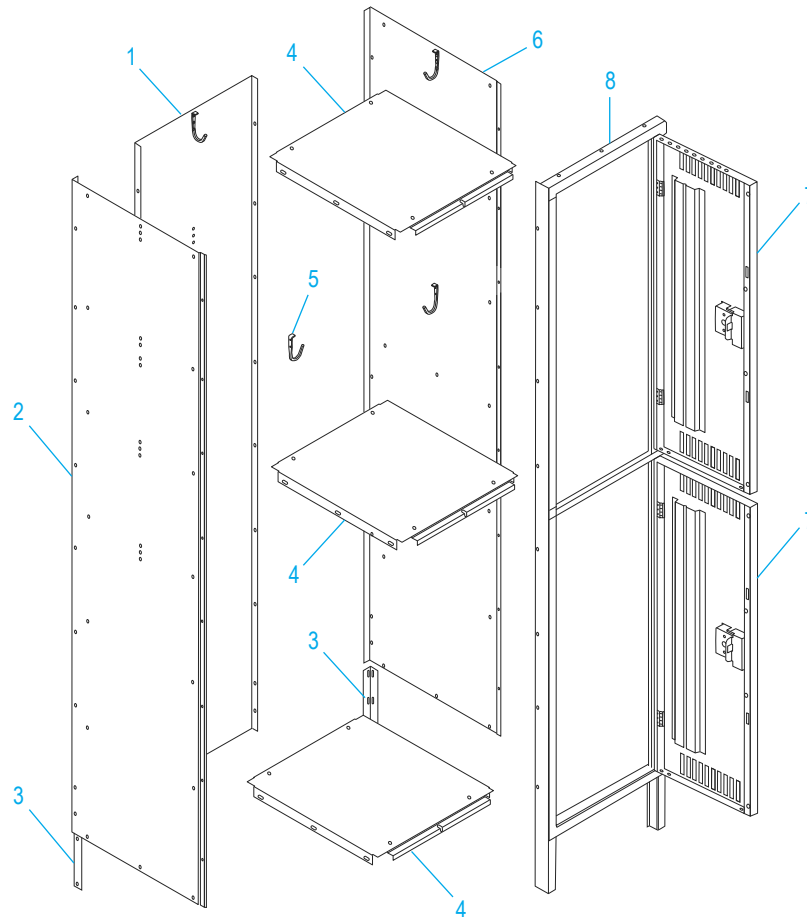

ULINE H-1224 DOUBLE TIER LOCKER

1-800-295-5510
uline.com

HANDLE ASSEMBLY

#	DESCRIPTION	QTY.	ULINE PART NO.	MFG. PART NO.
9	Number Plate	2	-----	LNP-3
10	Push Plug	4	H-1224-LLP1	LPP-1
11	Latch and Spring	4	H-1224-LL3	LL-3
12	Bumper	4	H-1224-LB1	LB-1
13	Dart Clip	4	H-1224-LDC1	LDC-1
14	Locking Channel	2	H-1224-14	LLCA-2
15	Lock Receiver	2	H-1224-LPR2	LPR-2
16	Reinforcement Tab	2	H-1224-LRT1	LRT-1
17	Recessed Handle	2	H-1224-LRH2	LRH-2
18	Nut Driver	1	H-1224-TOOL2	TOOL2
19	Hardware Pack	72	H-1224-19	HW-72

ULINE H-1224 LOCKER DE DOBLE PUERTA

800-295-5510
uline.mx

ENSAMBLE PRINCIPAL

#	DESCRIPCIÓN	CANT.	NO. DE PARTE DE ULINE	NO. DE PARTE DEL FABRICANTE
1	Parte Posterior – Gris	1	-----	LSTB-1272-MGY
1	Parte Posterior – Canela	1	-----	LSTB-1272-CPY
2	Lateral Izquierdo – Gris	1	H-1225GR-LFT	LSSL-1872-MGY
2	Lateral Izquierdo – Canela	1	H-5529T-LPNL	LSSL-1872-CPY
3	Pata Posterior – Gris	2	H-1393-RLEGS	LRL-1-MGY
3	Pata Posterior – Canela	2	H-1227T-LRL1	LRL-1-CPY
4	Parte Superior/Inferior – Gris	3	H-1225-SHELF	LTB-1218-MGY
4	Parte Superior/Inferior – Canela	3	-----	LTB-1218-CPY

ULINE H-1224
LOCKER DE DOBLE PUERTA

800-295-5510
uline.mx

CONTINUACIÓN DE ENSAMBLE PRINCIPAL

#	DESCRIPCIÓN	CANT.	NO. DE PARTE DE ULINE	NO. DE PARTE DEL FABRICANTE
5	Gancho para Prendas	6	H-1224-LCH1	LCH-1
6	Lateral Derecho – Gris	1	H-5529GR-RS	LSSR-1872-MGY
6	Lateral Derecho – Canela	1	-----	LSSR-1872-CPY
7	Puerta del Locker – Gris	2	H-1225-LKRDR	LDTD-1236-MGY
7	Puerta del Locker – Canela	2	H-1225-TDOOR	LDTD-1236-CPY
8	Ensamble del Marco de Puerta – Gris	1	H-1225-DRFRM	LDFA-1272-1MGY
8	Ensamble del Marco de Puerta – Canela	1	-----	LDFA-1272-1CPY
	Kit para Instalación en Piso (Opcional) (No Se Muestra)	1	H-8135	LAHK
	Pintura para Retoque – Gris (No Se Muestra)	1	H-5362	LTUP-2-MGY
	Pintura para Retoque – Canela (No Se Muestra)	1	H-5364	LTUP-2-CPY