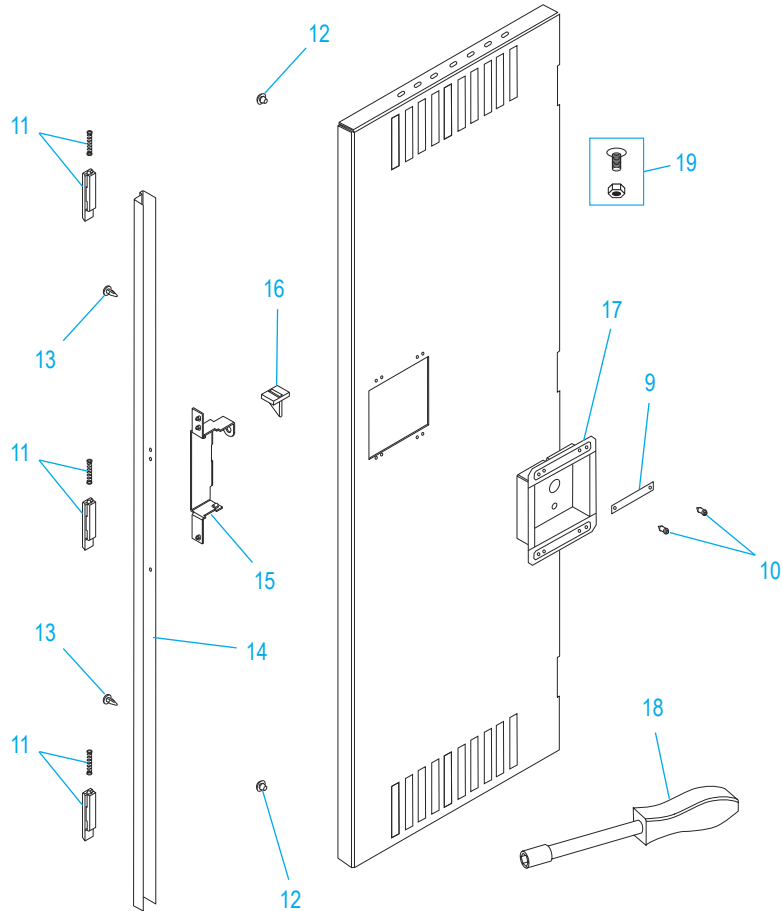

ULINE H-1224 DOUBLE TIER LOCKER

1-800-295-5510
uline.com

Para Español, vea páginas 4-6.
Pour le français, consulter le pages 7-9.

PRIMARY ASSEMBLY

#	DESCRIPTION	QTY.	ULINE PART NO.	MFG. PART NO.
1	Back – Gray	1	-----	LSTB-1272-MGY
1	Back – Tan	1	-----	LSTB-1272-CPY
2	Left Side – Gray	1	H-1225GR-LFT	LSSL-1872-MGY
2	Left Side – Tan	1	H-5529T-LPNL	LSSL-1872-CPY
3	Rear Leg – Gray	2	H-1393-RLEGS	LRL-1-MGY
3	Rear Leg – Tan	2	H-1227T-LRL1	LRL-1-CPY
4	Top/Bottom Shelves – Gray	3	H-1225-SHELF	LTB-1218-MGY
4	Top/Bottom Shelves – Tan	3	-----	LTB-1218-CPY

ULINE H-1224
DOUBLE TIER LOCKER

1-800-295-5510
uline.com

PRIMARY ASSEMBLY CONTINUED

#	DESCRIPTION	QTY.	ULINE PART NO.	MFG. PART NO.
5	Coat Hook	6	H-1224-LCH1	LCH-1
6	Right Side – Gray	1	H-5529GR-RS	LSSR-1872-MGY
6	Right Side – Tan	1	-----	LSSR-1872-CPY
7	Locker Door – Gray	2	H-1225-LKRDR	LDTD-1236-MGY
7	Locker Door – Tan	2	H-1225-TDOOR	LDTD-1236-CPY
8	Door Frame Assembly – Gray	1	H-1225-DRFRM	LDFA-1272-1MGY
8	Door Frame Assembly – Tan	1	-----	LDFA-1272-1CPY
	Floor Mounting Kit (Optional) (Not Shown)	1	H-8135	LAHK
	Touch Up Paint – Gray (Not Shown)	1	H-5362	LTUP-2-MGY
	Touch Up Paint – Tan (Not Shown)	1	H-5364	LTUP-2-CPY

ULINE H-1224 DOUBLE TIER LOCKER

1-800-295-5510
uline.com

HANDLE ASSEMBLY

#	DESCRIPTION	QTY.	ULINE PART NO.	MFG. PART NO.
9	Number Plate	2	-----	LNP-3
10	Push Plug	4	H-1224-LLP1	LPP-1
11	Latch and Spring	4	H-1224-LL3	LL-3
12	Bumper	4	H-1224-LB1	LB-1
13	Dart Clip	4	H-1224-LDC1	LDC-1
14	Locking Channel	2	H-1224-14	LLCA-2
15	Lock Receiver	2	H-1224-LPR2	LPR-2
16	Reinforcement Tab	2	H-1224-LRT1	LRT-1
17	Recessed Handle	2	H-1224-LRH2	LRH-2
18	Nut Driver	1	H-1224-TOOL2	TOOL2
19	Hardware Pack	72	H-1224-19	HW-72