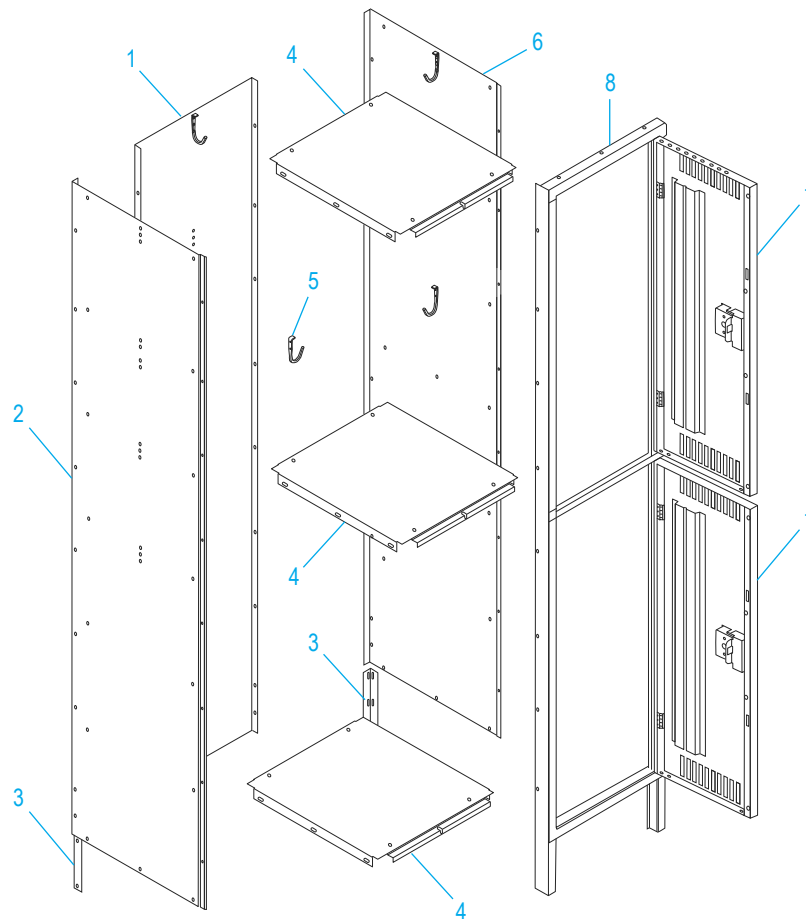

ULINE H-1224
LOCKER DE DOBLE PUERTA

800-295-5510
uline.mx

CONTINUACIÓN DE ENSAMBLE PRINCIPAL

#	DESCRIPCIÓN	CANT.	NO. DE PARTE DE ULINE	NO. DE PARTE DEL FABRICANTE
5	Gancho para Prendas	6	H-1224-LCH1	LCH-1
6	Lateral Derecho – Gris	1	H-5529GR-RS	LSSR-1872-MGY
6	Lateral Derecho – Canela	1	-----	LSSR-1872-CPY
7	Puerta del Locker – Gris	2	H-1225-LKRDR	LDTD-1236-MGY
7	Puerta del Locker – Canela	2	H-1225-TDOOR	LDTD-1236-CPY
8	Ensamble del Marco de Puerta – Gris	1	H-1225-DRFRM	LDFA-1272-1MGY
8	Ensamble del Marco de Puerta – Canela	1	-----	LDFA-1272-1CPY
	Kit para Instalación en Piso (Opcional) (No Se Muestra)	1	H-8135	LAHK
	Pintura para Retoque – Gris (No Se Muestra)	1	H-5362	LTUP-2-MGY
	Pintura para Retoque – Canela (No Se Muestra)	1	H-5364	LTUP-2-CPY

ULINE H-1224 LOCKER DE DOBLE PUERTA

800-295-5510
uline.mx

ENSAMBLE LA ASA

#	DESCRIPCIÓN	CANT.	NO. DE PARTE DE ULINE	NO. DE PARTE DEL FABRICANTE
9	Placa del Número	2	-----	LNP-3
10	Tapa a Presión	4	H-1224-LLP1	LPP-1
11	Seguro y Resorte	4	H-1224-LL3	LL-3
12	Tope	4	H-1224-LB1	LB-1
13	Remache de Dardo	4	H-1224-LDC1	LDC-1
14	Marco de Cierre	2	H-1224-14	LLCA-2
15	Receptor de Cerradura	2	H-1224-LPR2	LPR-2
16	Pestaña de Refuerzo	2	H-1224-LRT1	LRT-1
17	Asa Empotrada	2	H-1224-LRH2	LRH-2
18	Desarmador para Tuercas	1	H-1224-TOOL2	TOOL2
19	Paquete de accesorios de instalación	72	H-1224-19	HW-72

ULINE H-1224

CASIER À DEUX NIVEAUX

1-800-295-5510
uline.ca

MONTAGE PRIMAIRE

#	DESCRIPTION	QTÉ	RÉF. ULINE	RÉF. DU FABRICANT
1	Arrière – grise	1	-----	LSTB-1272-MGY
1	Arrière – sable	1	-----	LSTB-1272-CPY
2	Côté gauche – grise	1	H-1225GR-LFT	LSSL-1872-MGY
2	Côté gauche – sable	1	H-5529T-LPNL	LSSL-1872-CPY
3	Patte arrière – grise	2	H-1393-RLEGS	LRL-1-MGY
3	Patte arrière – sable	2	H-1227T-LRL1	LRL-1-CPY
4	Tablettes du haut/bas – grise	3	H-1225-SHELF	LTB-1218-MGY
4	Tablettes du haut/bas – sable	3	-----	LTB-1218-CPY