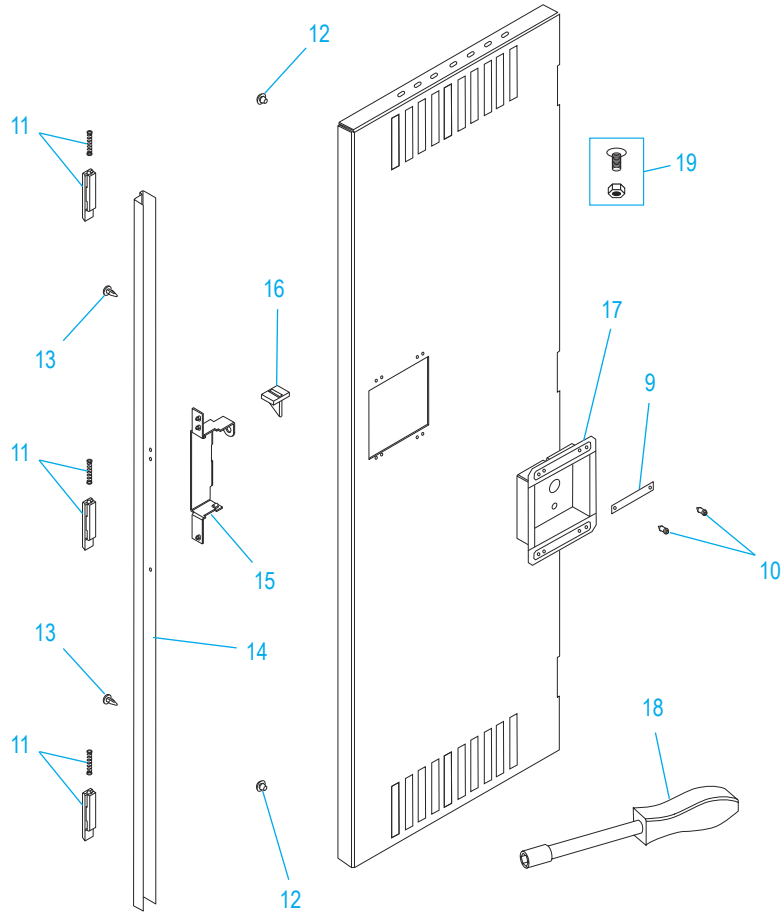

ULINE H-1224 LOCKER DE DOBLE PUERTA

800-295-5510
uline.mx

ENSAMBLE LA ASA

#	DESCRIPCIÓN	CANT.	NO. DE PARTE DE ULINE	NO. DE PARTE DEL FABRICANTE
9	Placa del Número	2	-----	LNP-3
10	Tapa a Presión	4	H-1224-LLP1	LPP-1
11	Seguro y Resorte	4	H-1224-LL3	LL-3
12	Tope	4	H-1224-LB1	LB-1
13	Remache de Dardo	4	H-1224-LDC1	LDC-1
14	Marco de Cierre	2	H-1224-14	LLCA-2
15	Receptor de Cerradura	2	H-1224-LPR2	LPR-2
16	Pestaña de Refuerzo	2	H-1224-LRT1	LRT-1
17	Asa Empotrada	2	H-1224-LRH2	LRH-2
18	Desarmador para Tuercas	1	H-1224-TOOL2	TOOL2
19	Paquete de accesorios de instalación	72	H-1224-19	HW-72

ULINE H-1224

CASIER À DEUX NIVEAUX

1-800-295-5510
uline.ca

MONTAGE PRIMAIRE

#	DESCRIPTION	QTÉ	RÉF. ULINE	RÉF. DU FABRICANT
1	Arrière – grise	1	-----	LSTB-1272-MGY
1	Arrière – sable	1	-----	LSTB-1272-CPY
2	Côté gauche – grise	1	H-1225GR-LFT	LSSL-1872-MGY
2	Côté gauche – sable	1	H-5529T-LPNL	LSSL-1872-CPY
3	Patte arrière – grise	2	H-1393-RLEGS	LRL-1-MGY
3	Patte arrière – sable	2	H-1227T-LRL1	LRL-1-CPY
4	Tablettes du haut/bas – grise	3	H-1225-SHELF	LTB-1218-MGY
4	Tablettes du haut/bas – sable	3	-----	LTB-1218-CPY

ULINE H-1224 CASIER À DEUX NIVEAUX

1-800-295-5510
uline.ca

ENSEMBLE DE POIGNÉE

#	DESCRIPTION	QTÉ	RÉF. ULINE	RÉF. DU FABRICANT
9	Plaque numérotée	2	-----	LNP-3
10	Bouchon à pression	4	H-1224-LLP1	LPP-1
11	Verrou et ressort	4	H-1224-LL3	LL-3
12	Butée	4	H-1224-LB1	LB-1
13	Agrafe à fléchette	4	H-1224-LDC1	LDC-1
14	Canal de verrouillage	2	H-1224-14	LLCA-2
15	Récepteur de verrou	2	H-1224-LPR2	LPR-2
16	Onglet de renfort	2	H-1224-LRT1	LRT-1
17	Poignée encastée	2	H-1224-LRH2	LRH-2
18	Tournevis à douille	1	H-1224-TOOL2	TOOL2
19	L'ensemble de matériel	72	H-1224-19	HW-72