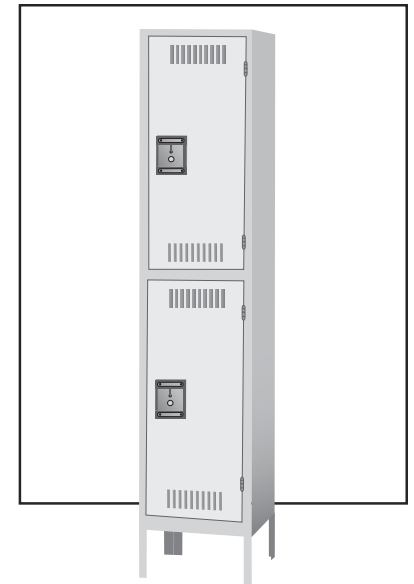

ULINE H-1224

CASIER À DEUX NIVEAUX

1-800-295-5510
uline.ca