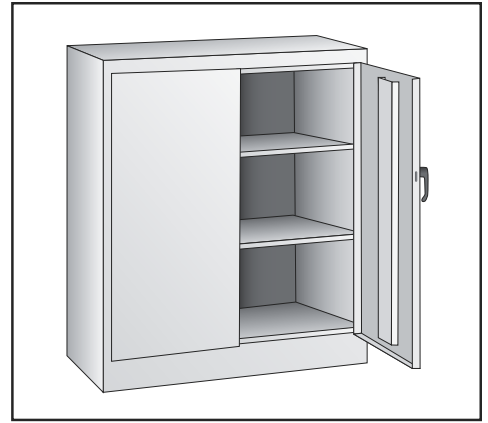

## PRIMARY ASSEMBLY

**ULINE** H-1106  
**COUNTER HIGH  
CABINET**

1-800-295-5510  
uline.com

PRIMARY ASSEMBLY PARTS LIST

#	DESCRIPTION	QTY.	ULINE PART NO.	MFG. PART NO.
1	Back Panel – Black	1	-----	978BAS-BLK
1	Back Panel – Gray	1	-----	978BAS-MGY
1	Back Panel – Tan	1	-----	978BAS-CPY
2	Left Side – Black	1	-----	978LSS-BLK
2	Left Side – Gray	1	-----	978LSS-MGY
2	Left Side – Tan	1	-----	978LSS-CPY
3	Right Side – Black	1	-----	978RSS-BLK
3	Right Side – Gray	1	-----	978RSS-MGY
3	Right Side – Tan	1	-----	978RSS-CPY
4	Sill – Black	1	-----	944SS-BLK
4	Sill – Gray	1	-----	944SS-MGY
4	Sill – Tan	1	H-3618T-SILL	944SS-CPY
5	Shelf – Black	2	H-1105ADD-BL	301-BLK
5	Shelf – Gray	2	H-1105ADD-GR	301-MGY
5	Shelf – Tan	2	H-1105ADD-T	301-CPY
6	Bottom – Black	1	-----	944BO-BLK
6	Bottom – Gray	1	-----	944BO-MGY
6	Bottom – Tan	1	-----	944BO-CPY
7	Top – Black	1	-----	978CTS-BLK
7	Top – Gray	1	H-1106GR-TOP	978CTS-MGY
7	Top – Putty	1	-----	978CTS-CPY
8	Left Door – Black	1	-----	978LD-BLK
8	Left Door – Gray	1	-----	978LD-MGY
8	Left Door – Tan	1	-----	978LD-CPY
9	Right Door – Black	1	H-1106-RDBLK	978RD-BLK
9	Right Door – Gray	1	H-3618-RD	978RD-MGY
9	Right Door – Tan	1	-----	978RD-CPY
	Touch Up Paint – Black (Not Shown)	1	H-5361	-----
	Touch Up Paint – Gray (Not Shown)	1	H-5362	LTUP-2-MGY
	Touch Up Paint – Tan (Not Shown)	1	H-5364	LTUP-1-CPY
	Extra Keys (Set of 2) (Not Shown)	1	H-1105-KEYS	-----