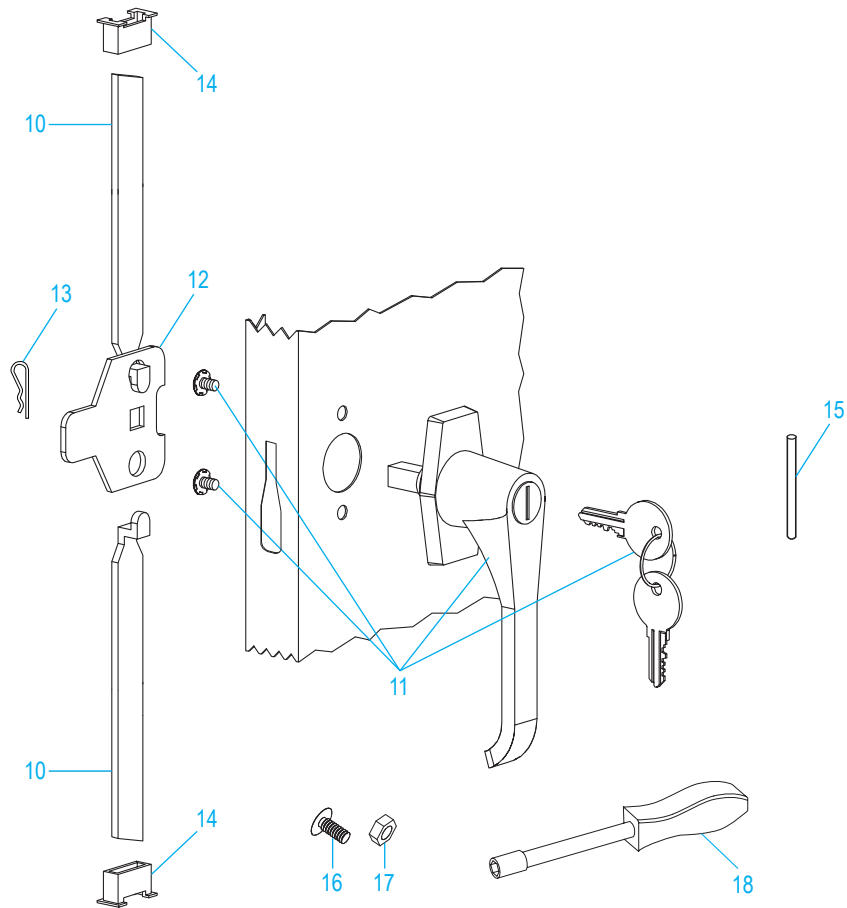

**ARMOIRE
HAUTEUR
COMPTOIR**

ENSEMBLE DE LA POIGNÉE

#	DESCRIPTION	QTÉ	RÉF. ULINE	RÉF. DU FABRICANT
10	Barre de verrouillage (ensemble)	1	H-1106-LCKBR	978LB
11	Poignée de porte avec clés et matériel	1	H-1105-12	BR-LKHND
12	Came de verrouillage	1	H-1105-13	0944LC
13	Goupille fendue	1	H-2216-CTRPN	CTRRPN
14	Guide de barre de verrouillage	2	H-1105-15	944GI
15	Axe de charnière	6	H-1106-16	944HP
16	Boulon (n° 8-32 x 3/8 po)	23	-----	-----
17	Écrou (n° 8-32)	29	-----	-----
18	Tournevis à douille	1	H-1224-TOOL2	TOOL-2
	Trousse de matériel de rechange (non comprise) Boulons n° 8-32 x 3/8 po (72), écrous n° 8-32 (72)	1	H-1224-19	HW-72