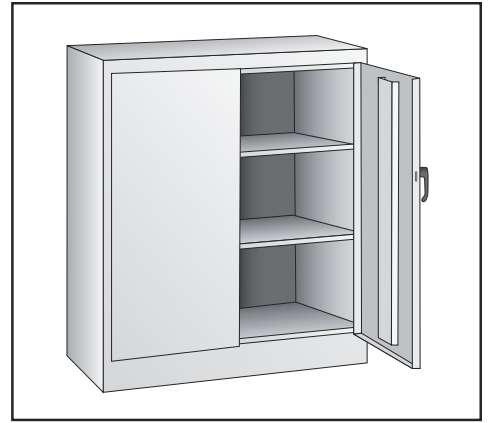

## GABINETE CON ALTURA DE MOSTRADOR

800-295-5510  
uline.mx

### ENSAMBLE DEL ASA

#	DESCRIPCIÓN	CANT.	NO. DE PARTE DE ULINE	NO. DE PARTE DEL FABRICANTE
10	Barra de Seguridad (Juego)	1	H-1106-LCKBR	978LB
11	Asa de la Puerta con Llaves y Accesorios	1	H-1105-12	944LH
12	Leva con Seguro	1	H-1105-13	944LC
13	Pasador de Chaveta	1	H-2216-CTRPN	CTRRPN
14	Guía de la Barra de Seguridad	2	H-1105-15	944GI
15	Perno de la Bisagra	6	H-1106-16	944HP
16	Perno (#8-32 x 3/8")	14	-----	-----
17	Tuerca (#8-32)	24	-----	-----
18	Llave de Tuercas	1	H-1224-TOOL2	TOOL-2
	Paquete de Tornillería de Reemplazo (No Incluido) Pernos #8-32 x 3/8" (72), Tuercas #8-32 (72)	1	H-1224-19	HW-72

**ULINE** H-1106

**ARMOIRE  
HAUTEUR  
COMPTOIR**

1-800-295-5510  
uline.ca

ENSEMBLE PRINCIPAL

**ARMOIRE  
HAUTEUR  
COMPTOIR**