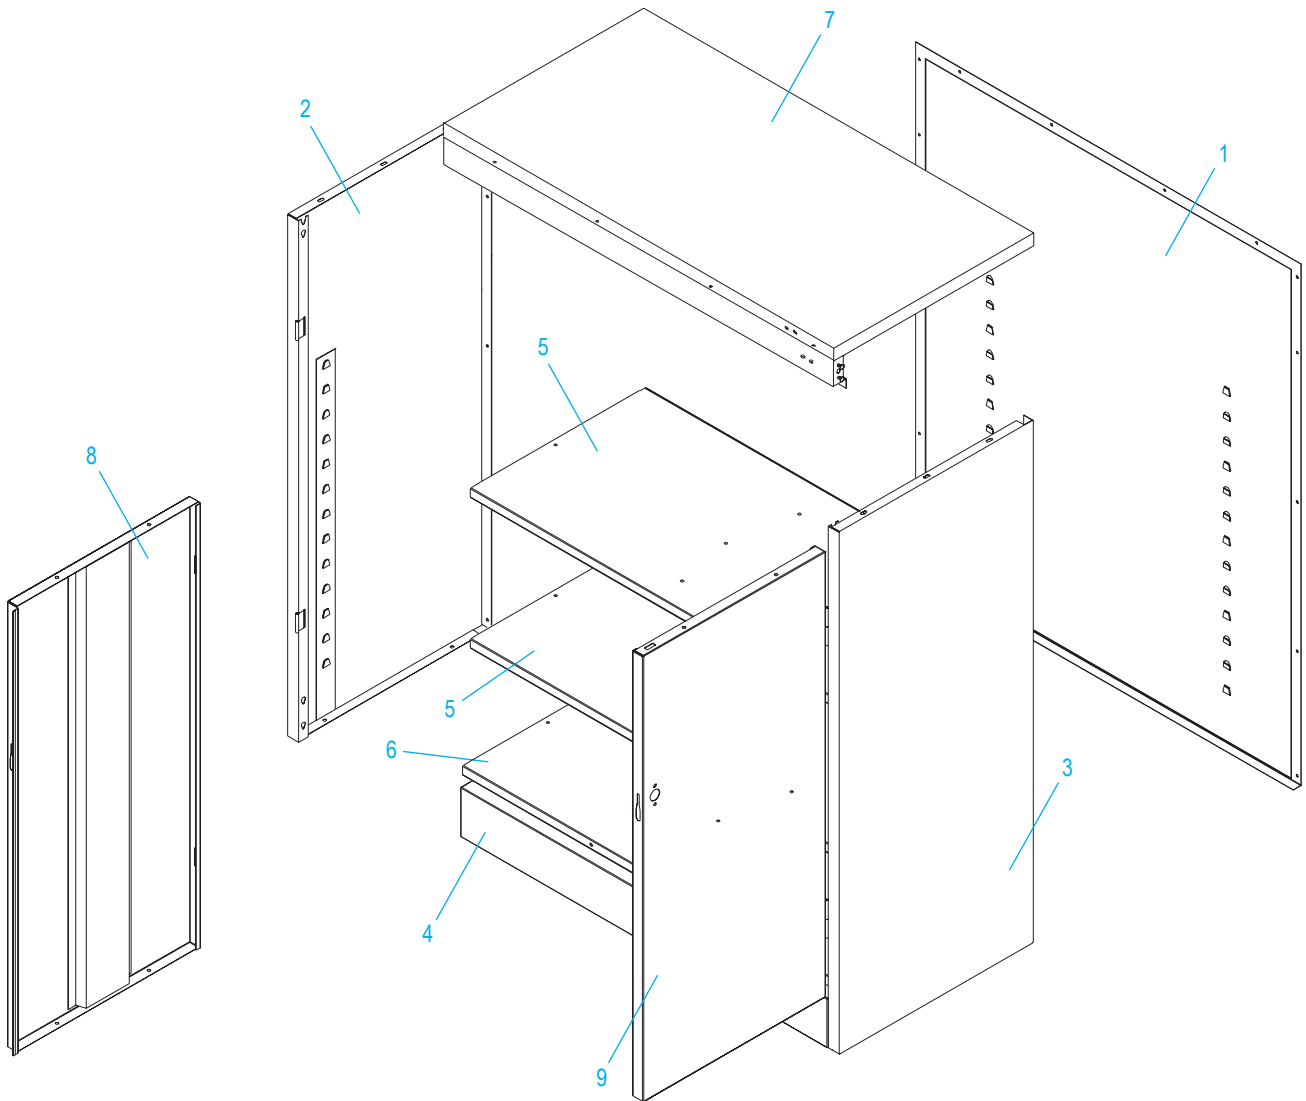

ENSEMBLE PRINCIPAL

**ARMOIRE
HAUTEUR
COMPTOIR**

LISTE DES PIÈCES DU ENSEMBLE PRINCIPAL

#	DESCRIPTION	QTÉ	RÉF. ULINE	RÉF. DU FABRICANT
1	Panneau arrière – noire	1	-----	978BA-BLACK
1	Panneau arrière – grise	1	-----	978BA-GRAY
1	Panneau arrière – sable	1	-----	978BA-PUTTY
2	Panneau latéral gauche – noire	1	-----	978LS-BLACK
2	Panneau latéral gauche – grise	1	-----	978LS-GRAY
2	Panneau latéral gauche – sable	1	-----	978LS-PUTTY
3	Panneau latéral droit – noire	1	-----	978RS-BLACK
3	Panneau latéral droit – grise	1	-----	978RS-GRAY
3	Panneau latéral droit – sable	1	-----	978RS-PUTTY
4	Seuil de cadre – noire	1	-----	944SI BLACK
4	Seuil de cadre – grise	1	-----	944SI-GRAY
4	Seuil de cadre – sable	1	H-3618T-SILL	944SI-PUTTY
5	Tablette – noire	2	H-1105ADD-BL	301-BLACK
5	Tablette – grise	2	H-1105ADD-GR	301-GRAY
5	Tablette – sable	2	H-1105ADD-T	301-PUTTY
6	Dessous de l'armoire – noire	1	-----	944BO-BLACK
6	Dessous de l'armoire – grise	1	-----	944BO-GRAY
6	Dessous de l'armoire – sable	1	-----	944BO-PUTTY
7	Dessus de l'armoire – noire	1	-----	978CT-BLACK
7	Dessus de l'armoire – grise	1	H-1106GR-TOP	978CT-GRAY
7	Dessus de l'armoire – sable	1	-----	978CT-PUTTY
8	Porte gauche – noire	1	-----	978LD-BLACK
8	Porte gauche – grise	1	-----	978LD-GRAY
8	Porte gauche – sable	1	-----	978LD-PUTTY
9	Porte droite – noire	1	H-1106-RDBLK	978RD-BLACK
9	Porte droite – grise	1	-----	978RD-GRAY
9	Porte droite – sable	1	-----	978RD-PUTTY