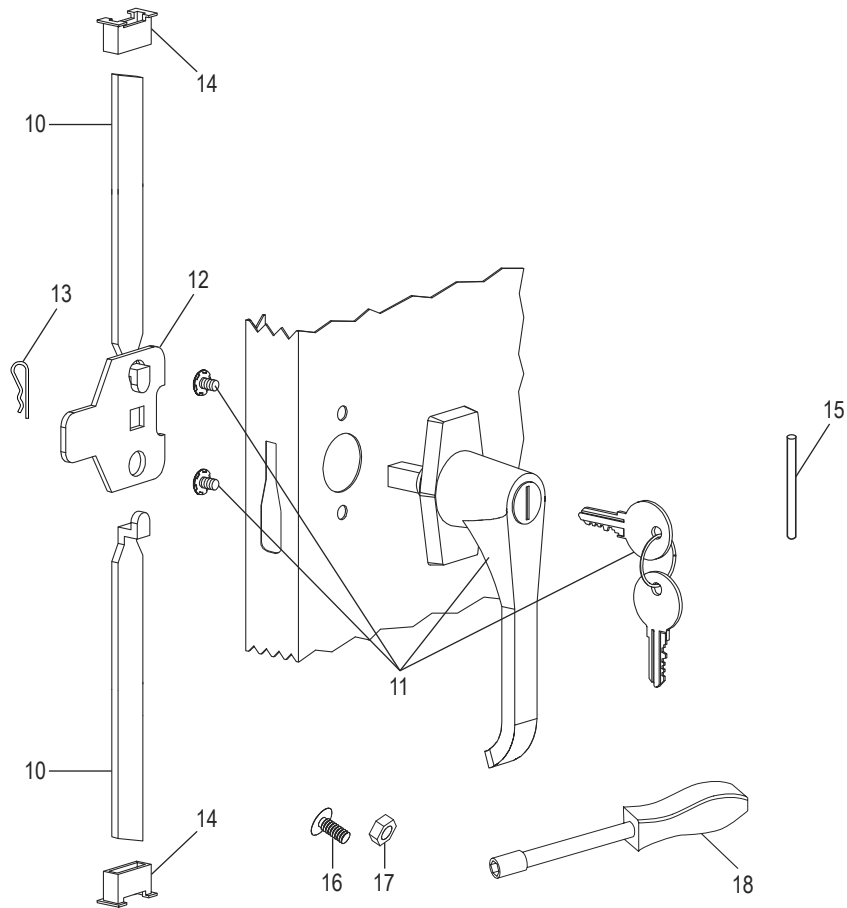

### ENSAMBLE DEL ASA

#	DESCRIPCIÓN	CANT.	NO. DE PARTE DE ULINE	NO. DE PARTE DEL FABRICANTE
10	Barra de Seguridad (Juego)	1	H-1106-LCKBR	978LB
11	Asa de la Puerta con Llaves y Accesorios	1	H-1105-12	944LH
12	Leva con Seguro	1	H-1105-13	944LC
13	Pasador de Chaveta	1	H-2216-CTRPN	CTRRPN
14	Guía de la Barra de Seguridad	2	H-1105-15	944GI
15	Perno de la Bisagra	6	H-1106-16	944HP
16	Perno (#8-32 x 3/8")	14	-----	-----
17	Tuerca (#8-32)	24	-----	-----
18	Llave de Tuercas	1	H-1224-TOOL2	TOOL-2
	Paquete de Tornillería de Reemplazo (No Incluido) Pernos #8-32 x 3/8" (72), Tuercas #8-32 (72)	1	H-1224-19	HW-72

**ULINE** H-1106

**ARMOIRE  
HAUTEUR  
COMPTOIR**

1-800-295-5510  
uline.ca

ENSEMBLE PRINCIPAL

**ARMOIRE  
HAUTEUR  
COMPTOIR**

**ARMOIRE  
HAUTEUR  
COMPTOIR**

ENSEMBLE DE LA POIGNÉE

#	DESCRIPTION	QTÉ	RÉF. ULINE	RÉF. DU FABRICANT
10	Barre de verrouillage (ensemble)	1	H-1106-LCKBR	978LB
11	Poignée de porte avec clés et matériel	1	H-1105-12	944LH
12	Came de verrouillage	1	H-1105-13	944LC
13	Goupille fendue	1	H-2216-CTRPN	CTRRPN
14	Guide de barre de verrouillage	2	H-1105-15	944GI
15	Axe de charnière	6	H-1106-16	944HP
16	Boulon (n° 8-32 x 3/8 po)	14	-----	-----
17	Écrou (n° 8-32)	24	-----	-----
18	Tournevis à douille	1	H-1224-TOOL2	TOOL-2
	Trousse de matériel de rechange (non comprise) Boulons n° 8-32 x 3/8 po (72), écrous n° 8-32 (72)	1	H-1224-19	HW-72