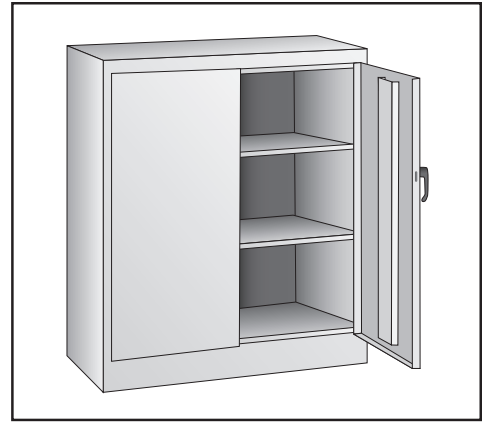

ULINE H-1106

**ARMOIRE
HAUTEUR
COMPTOIR**

1-800-295-5510
uline.ca