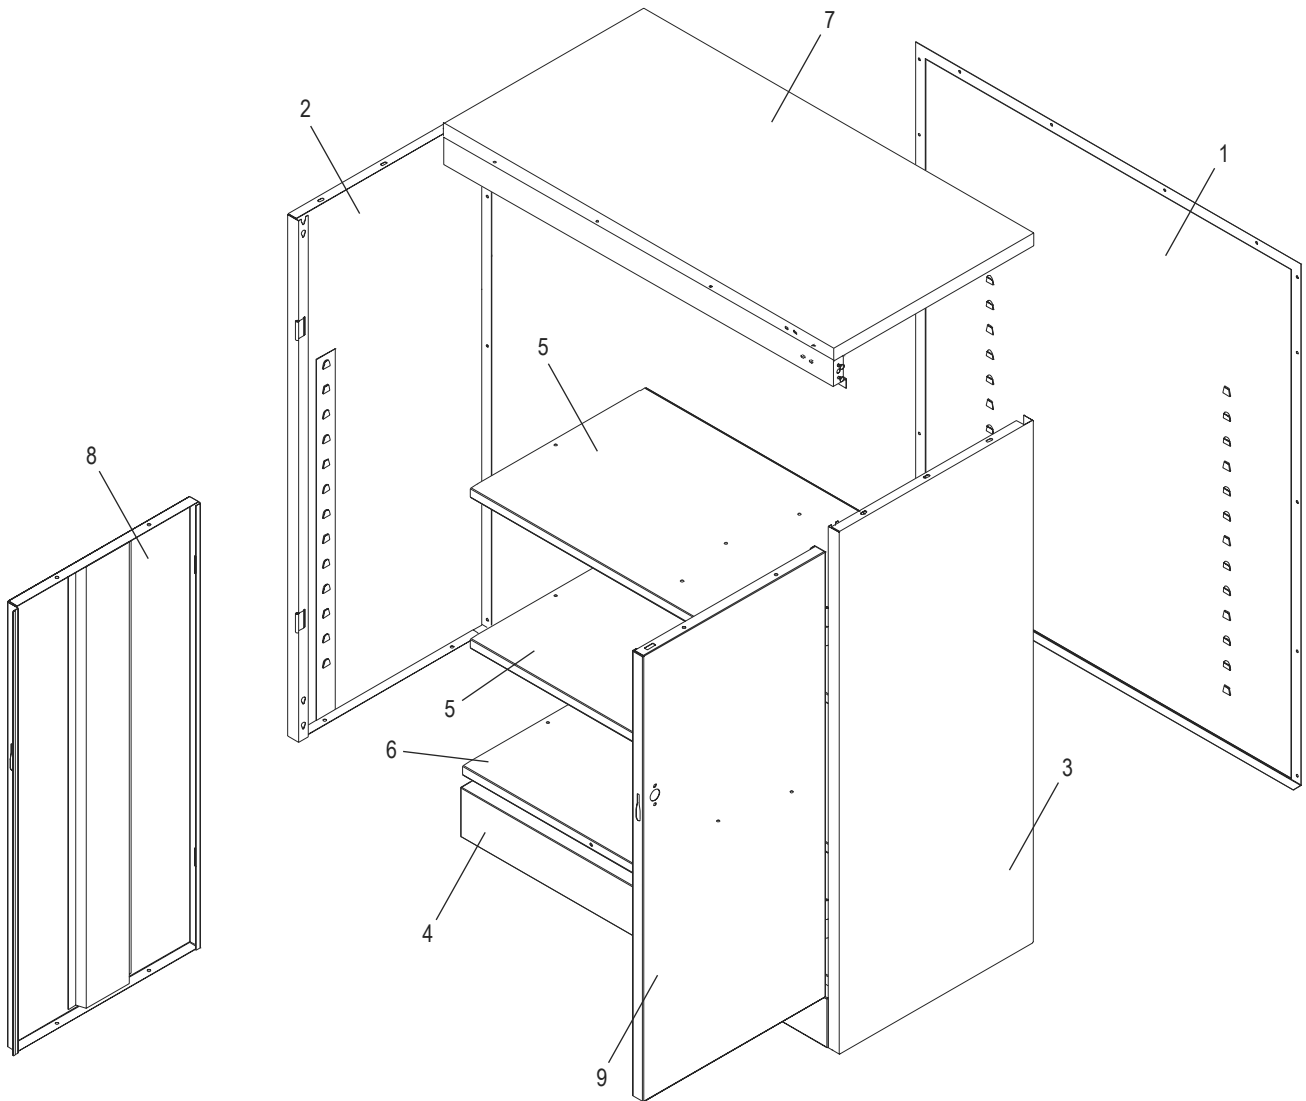

ENSEMBLE PRINCIPAL

**ARMOIRE
HAUTEUR
COMPTOIR**

LISTE DES PIÈCES DU ENSEMBLE PRINCIPAL

#	DESCRIPTION	QTÉ	RÉF. ULINE	RÉF. DU FABRICANT
1	Panneau arrière – Noir	1	-----	978BAS-BLK
1	Panneau arrière – Gris	1	-----	978BAS-MGY
1	Panneau arrière – Sable	1	-----	978BAS-CPY
2	Panneau latéral gauche – Noir	1	-----	978LSS-BLK
2	Panneau latéral gauche – Gris	1	-----	978LSS-MGY
2	Panneau latéral gauche – Sable	1	-----	978LSS-CPY
3	Panneau latéral droit – Noir	1	-----	978RSS-BLK
3	Panneau latéral droit – Gris	1	-----	978RSS-MGY
3	Panneau latéral droit – Sable	1	-----	978RSS-CPY
4	Seuil de cadre – Noir	1	-----	944SS-BLK
4	Seuil de cadre – Gris	1	-----	944SS-MGY
4	Seuil de cadre – Sable	1	H-3618T-SILL	944SS-CPY
5	Tablette – Noir	2	H-1105ADD-BL	301-BLK
5	Tablette – Gris	2	H-1105ADD-GR	301-MGY
5	Tablette – Sable	2	H-1105ADD-T	301-CPY
6	Dessous de l'armoire – Noir	1	-----	944BO-BLK
6	Dessous de l'armoire – Gris	1	-----	944BO-MGY
6	Dessous de l'armoire – Sable	1	-----	944BO-CPY
7	Dessus de l'armoire – Noir	1	-----	978CTS-BLK
7	Dessus de l'armoire – Gris	1	H-1106GR-TOP	978CTS-MGY
7	Dessus de l'armoire – Sable	1	-----	978CTS-CPY
8	Porte gauche – Noir	1	-----	978LD-BLK
8	Porte gauche – Gris	1	-----	978LD-MGY
8	Porte gauche – Sable	1	-----	978LD-CPY
9	Porte droite – Noir	1	H-1106-RDBLK	978RD-BLK
9	Porte droite – Gris	1	H-3618-RD	978RD-MGY
9	Porte droite – Sable	1	-----	978RD-CPY
	Peinture de retouche – Noir (non illustré)	1	H-5361	-----
	Peinture de retouche – Gris (non illustré)	1	H-5362	LTUP-2-MGY
	Peinture de retouche – Sable (non illustré)	1	H-5364	LTUP-1-CPY
	Clés supplémentaires (ensemble de 2) (non illustré)	1	H-1105-KEYS	-----