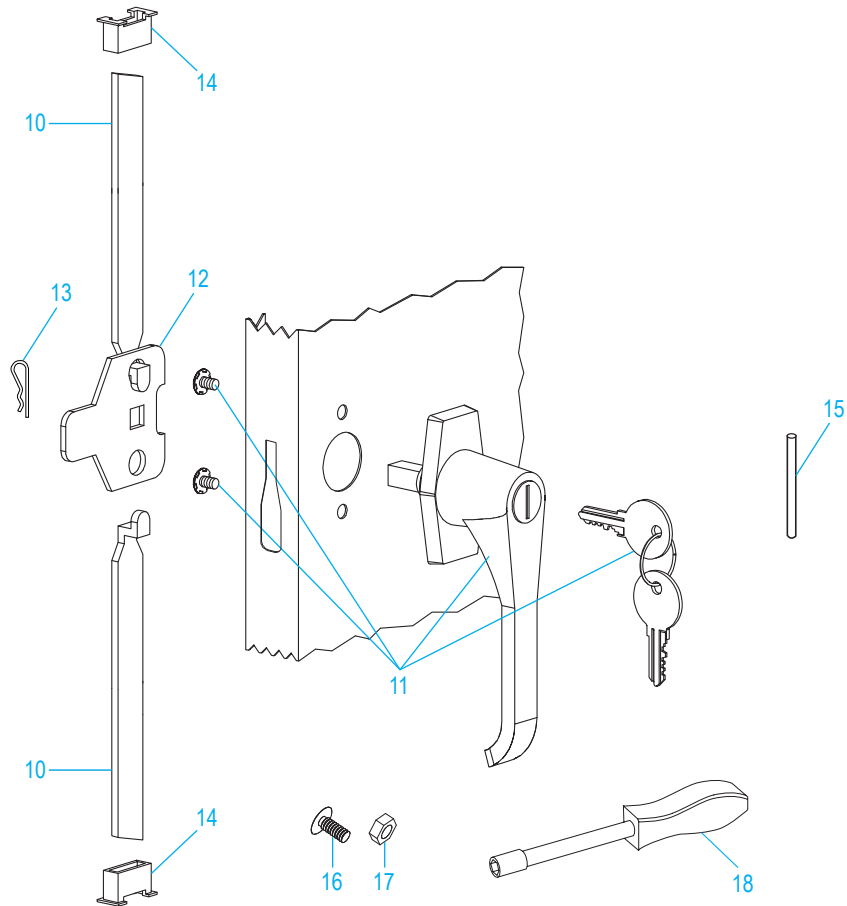

ULINE H-1106 GABINETE CON ALTURA DE MOSTRADOR

01-800-295-5510
uline.mx

ENSAMBLE DEL ASA

#	DESCRIPCIÓN	CANT.	NO. DE PARTE DE ULINE	NO. DE PARTE DEL FABRICANTE
10	Barra de Seguridad (Juego)	1	H-1106-LCKBR	978LB
11	Asa de la Puerta con Llaves y Accesorios	1	H-1105-12	BR-LKHND
12	Leva con Seguro	1	H-1105-13	0944LC
13	Pasador de Chaveta	1	H-2216-CTRPN	CTRRPN
14	Guía de la Barra de Seguridad	2	H-1105-15	944GI
15	Perno de la Bisagra	6	H-1106-16	944HP
16	Perno (#8-32 x 3/8")	23	-----	-----
17	Tuerca (#8-32)	29	-----	-----
18	Llave de Tuercas	1	H-1224-TOOL2	TOOL-2
	Paquete de Tornillería de Reemplazo (No Incluido) Pernos #8-32 x 3/8" (72), Tuercas #8-32 (72)	1	H-1224-19	HW-72