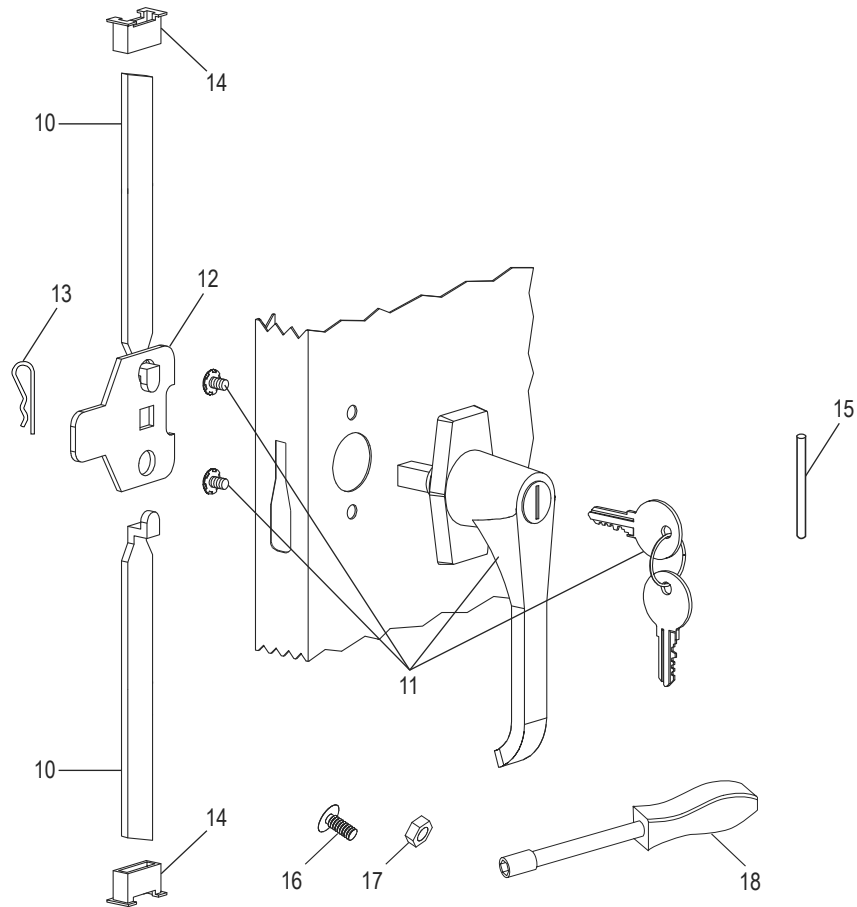

## HANDLE ASSEMBLY

#	DESCRIPTION	QTY.	ULINE PART NO.	MFG. PART NO.
10	Lock Bar (Set)	1	H-1105-11	944LB
11	Door Handle with Keys and Hardware	1	H-1105-12	944LH
12	Locking Cam	1	H-1105-13	944LC
13	Cotter Pin	1	H-2216-CTRPN	CTRPN
14	Lock Bar Guide	2	H-1105-15	944GI
15	Hinge Pin	6	H-1106-16	944HP
16	Bolt (#8-32 x 3/8")	44	-----	-----
17	Nut (#8-32)	44	-----	-----
18	Nut Driver	1	H-1224-TOOL2	TOOL2
	Replacement Hardware Pack (Not Included) Bolts #8-32 x 3/8" (72), Nuts #8-32 (72)	1	H-1224-19	HW-72

### ENSAMBLE DEL ASA

#	DESCRIPCIÓN	CANT.	NO. DE PARTE DE ULINE	NO. DE PARTE DEL FABRICANTE
	Llaves Adicionales (Set de 2) (No Se muestran)	1	H-1105-KEYS	-----
10	Barra de Seguridad (Juego)	1	H-1105-11	944LB
11	Asa de Bloqueo con Llaves y Accesorios	1	H-1105-12	944LH
12	Leva con Seguro	1	H-1105-13	944LC
13	Pasador de Chaveta	1	H-2216-CTRPN	CTRPN
14	Guía de la Barra de Seguridad	2	H-1105-15	944GI
15	Pasador de la Bisagra	6	H-1106-16	944HP
16	Perno (#8-32 x 3/8")	44	-----	-----
17	Tuerca (#8-32)	44	-----	-----
18	Llave de Tuercas	1	H-1224-TOOL2	TOOL2
	Paquete de Tornillería de Repuesto (No Incluido) Pernos #8-32 x 3/8" (72), Tuercas #8-32 (72)	1	H-1224-19	HW-72

**ENSEMBLE DE LA POIGNÉE**

#	DESCRIPTION	QTÉ	RÉF. ULINE	RÉF. DU FABRICANT
10	Barre de verrouillage (ensemble)	1	H-1105-11	944LB
11	Poignée de verrouillage avec clés et matériel d'installation	1	H-1105-12	944LH
12	Came de verrouillage	1	H-1105-13	944LC
13	Goupille fendue	1	H-2216-CTRPN	CTRPN
14	Guide de barre de verrouillage	2	H-1105-15	944GI
15	Axe de charnière	6	H-1106-16	944HP
16	Boulon (n° 8-32 x 3/8 po)	44	-----	-----
17	Écrou (n° 8-32)	44	-----	-----
18	Tournevis à douille	1	H-1224-TOOL2	TOOL2
	Sachet de matériel d'installation de remplacement (non inclus) Boulons n° 8-32 x 3/8 po (72), écrous n° 8-32 (72)	1	H-1224-19	HW-72