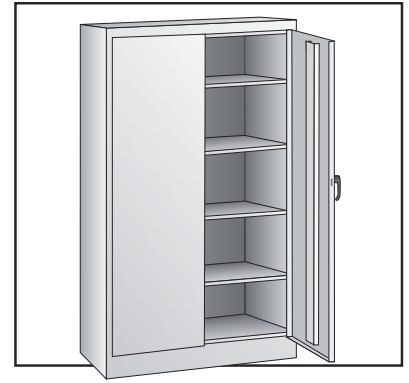

ULINE H-1105

**ARMOIRE DE RANGEMENT
INDUSTRIELLE**

1-800-295-5510
uline.ca