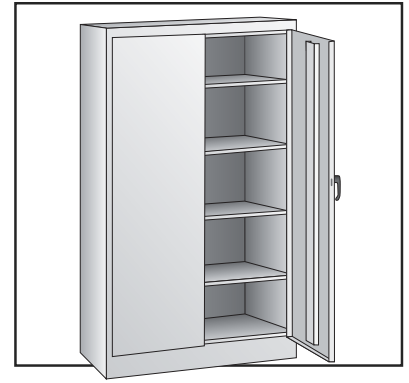

# ULINE H-1105 INDUSTRIAL STORAGE CABINET

1-800-295-5510  
uline.com

Para Español, vea páginas 4-6.  
Pour le français, consulter les pages 7-9.

## PRIMARY ASSEMBLY

**ULINE** H-1105  
**INDUSTRIAL STORAGE CABINET**

1-800-295-5510  
 uline.com

PRIMARY ASSEMBLY PARTS LIST

#	DESCRIPTION	QTY.	ULINE PART NO.	MFG. PART NO.
1	Back Panel – Black	1	-----	944BA-BLK
1	Back Panel – Gray	1	H-3109-BACK	944BA-MGY
1	Back Panel – Tan	1	-----	944BA-CPY
1	Back Panel – White	1	-----	944BA-ULW
2	Left Side – Black	1	H-1105-LFPAN	944LS-BLK
2	Left Side – Gray	1	H-1105-LFPAN	944LS-MGY
2	Left Side – Tan	1	H-1105-LFPAN	944LS-CPY
2	Left Side – White	1	-----	944LS-ULW
3	Right Side – Black	1	-----	944RS-BLK
3	Right Side – Gray	1	-----	944RS-MGY
3	Right Side – Tan	1	-----	944RS-CPY
3	Right Side – White	1	-----	944RS-ULW
4	Shelf – Black	4	H-1105ADD-BL	301-BLK
4	Shelf – Gray	4	H-1105ADD-GR	301-MGY
4	Shelf – Tan	4	H-1105ADD-T	301-CPY
4	Shelf – White	4	H-1105ADD-W	301-ULW
5	Sill – Black	1	-----	944SIN-BLK
5	Sill – Gray	1	-----	944SIN-MGY
5	Sill – Tan	1	H-3618T-SILL	944SIN-CPY
5	Sill – White	1	-----	944SIN-ULW
6	Bottom – Black	1	-----	944BO-BLK
6	Bottom – Gray	1	-----	944BO-MGY
6	Bottom – Tan	1	-----	944BO-CPY
6	Bottom – White	1	-----	944BO-ULW
7	Top – Black	1	H-2533BLTOP	944TO-BLK
7	Top – Gray	1	H-2533GRTOP	944TO-MGY
7	Top – Tan	1	-----	944TO-CPY
7	Top – White	1	-----	944TO-ULW
8	Left Door – Black	1	H-1105-LDRBL	944LD-BLK
8	Left Door – Gray	1	H-1105-GRLDR	944LD-MGY
8	Left Door – Tan	1	H-1105-TNLDR	944LD-CPY
8	Left Door – White	1	-----	944LD-ULW
9	Right Door – Black	1	H-1105-BLKDR	944RD-BLK
9	Right Door – Gray	1	H-1105-GRRDR	944RD-MGY
9	Right Door – Tan	1	H-1105-TNRDR	944RD-CPY
9	Right Door – White	1	-----	944RD-ULW
	Touch Up Paint – Black (Not Shown)	1	H-5361	-----
	Touch Up Paint – Gray (Not Shown)	1	H-5362	LTUP-2-MGY
	Touch Up Paint – Tan (Not Shown)	1	H-5364	LTUP-1-CPY
	Touch Up Paint – White (Not Shown)	1	-----	LTUP-ULW
	Extra Keys (Set of 2) (Not Shown)	1	H-1105-KEYS	-----