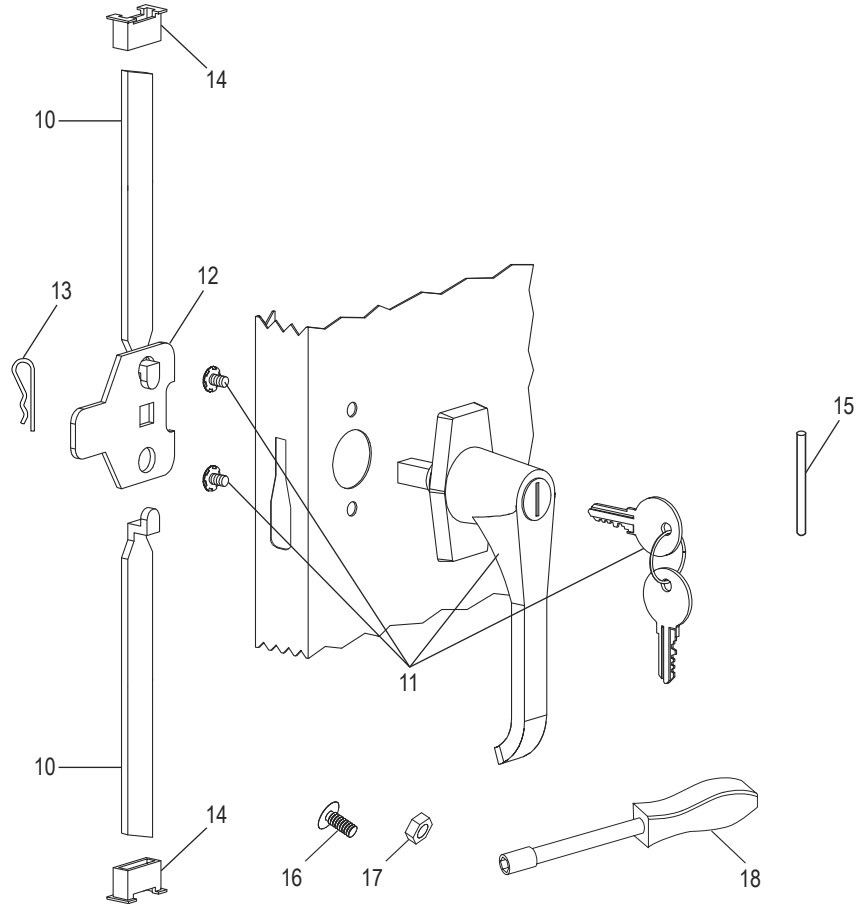

ULINE H-1105

GABINETE INDUSTRIAL DE ALMACENAMIENTO

800-295-5510
uline.mx

ENSAMBLE DEL ASA

#	DESCRIPCIÓN	CANT.	NO. DE PARTE DE ULINE	NO. DE PARTE DEL FABRICANTE
	Llaves Adicionales (Set de 2) (No Se muestran)	1	H-1105-KEYS	-----
10	Barra de Seguridad (Juego)	1	H-1105-11	944LB
11	Asa de Bloqueo con Llaves y Accesorios	1	H-1105-12	944LH
12	Leva con Seguro	1	H-1105-13	944LC
13	Pasador de Chaveta	1	H-2216-CTRPN	CTRPN
14	Guía de la Barra de Seguridad	2	H-1105-15	944GI
15	Pasador de la Bisagra	6	H-1106-16	944HP
16	Perno (#8-32 x 3/8")	44	-----	-----
17	Tuerca (#8-32)	44	-----	-----
18	Llave de Tuercas	1	H-1224-TOOL2	TOOL2
	Paquete de Tornillería de Repuesto (No Incluido) Pernos #8-32 x 3/8" (72), Tuercas #8-32 (72)	1	H-1224-19	HW-72