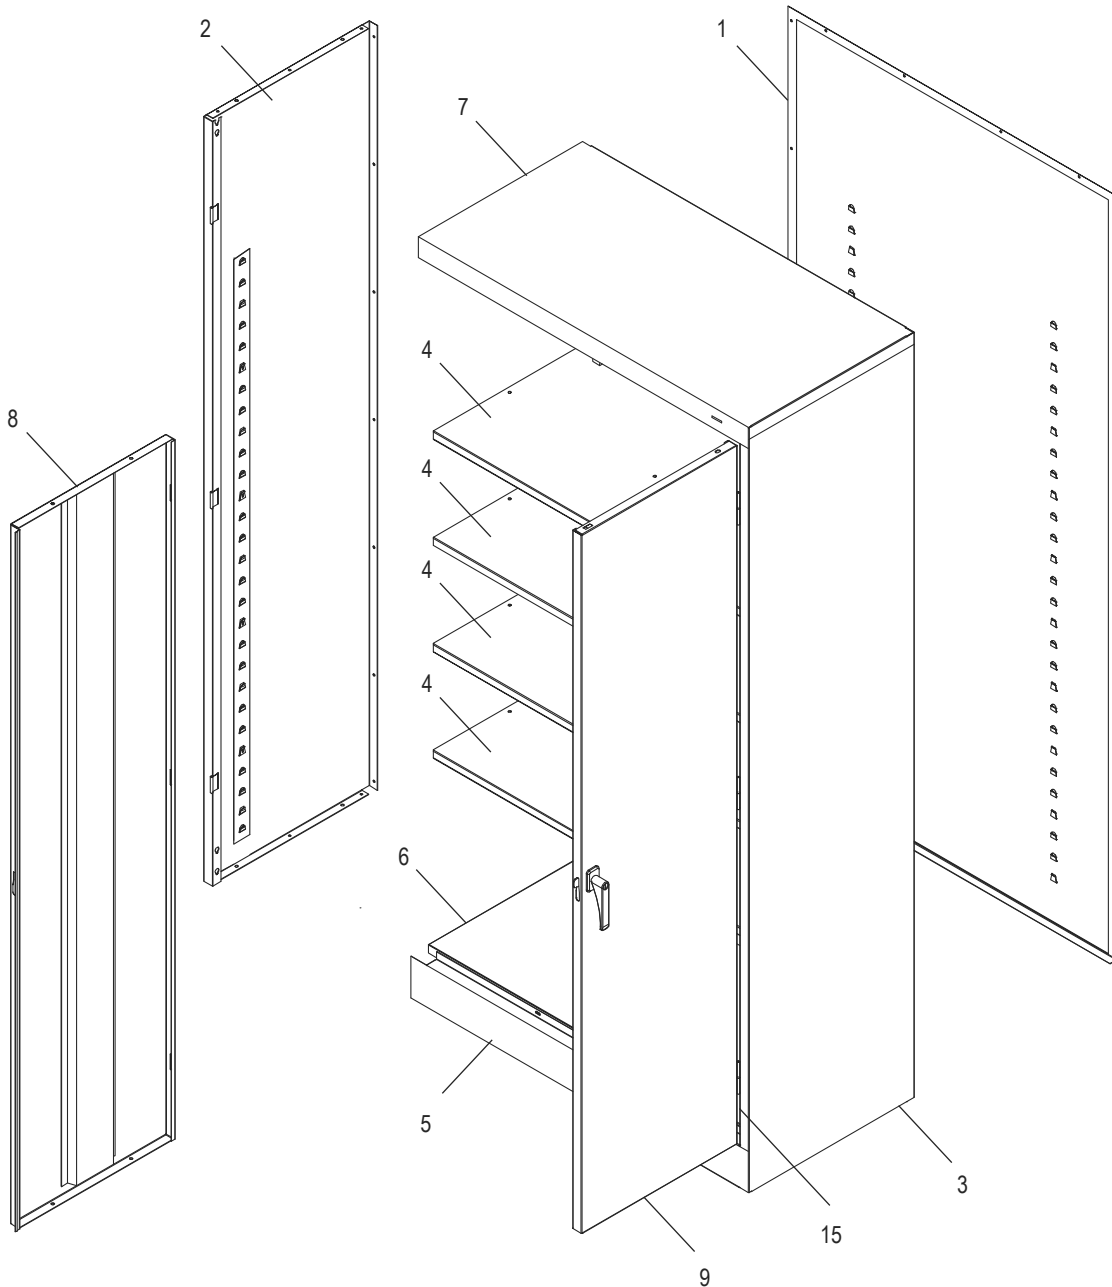

ENSEMBLE PRINCIPAL

LISTE DES PIÈCES DE L'ENSEMBLE PRINCIPAL

#	DESCRIPTION	QTÉ	RÉF. ULINE	RÉF. DU FABRICANT
1	Panneau arrière – Noir	1	-----	944BA-BLK
1	Panneau arrière – Gris	1	H-3109-BACK	944BA-MGY
1	Panneau arrière – Sable	1	-----	944BA-CPY
1	Panneau arrière – Blanc	1	-----	944BA-ULW
2	Panneau latéral gauche – Noir	1	H-1105-LFPAN	944LS-BLK
2	Panneau latéral gauche – Gris	1	H-1105-LFPAN	944LS-MGY
2	Panneau latéral gauche – Sable	1	H-1105-LFPAN	944LS-CPY
2	Panneau latéral gauche – Blanc	1	-----	944LS-ULW
3	Panneau latéral droit – Noir	1	-----	944RS-BLK
3	Panneau latéral droit – Gris	1	-----	944RS-MGY
3	Panneau latéral droit – Sable	1	-----	944RS-CPY
3	Panneau latéral droit – Blanc	1	-----	944RS-ULW
4	Tablette – Noir	4	H-1105ADD-BL	301-BLK
4	Tablette – Gris	4	H-1105ADD-GR	301-MGY
4	Tablette – Sable	4	H-1105ADD-T	301-CPY
4	Tablette – Blanc	4	-----	301-ULW
5	Seuil de cadre – Noir	1	-----	944SIN-BLK
5	Seuil de cadre – Gris	1	-----	944SIN-MGY
5	Seuil de cadre – Sable	1	H-3618T-SILL	944SIN-CPY
5	Seuil de cadre – Blanc	1	-----	944SIN-ULW
6	Tablette inférieure – Noir	1	-----	944BO-BLK
6	Tablette inférieure – Gris	1	-----	944BO-MGY
6	Tablette inférieure – Sable	1	-----	944BO-CPY
6	Tablette inférieure – Blanc	1	-----	944BO-ULW
7	Panneau supérieur – Noir	1	H-2533BLTOP	944TO-BLK
7	Panneau supérieur – Gris	1	H-2533GRTOP	944TO-MGY
7	Panneau supérieur – Sable	1	-----	944TO-CPY
7	Panneau supérieur – Blanc	1	-----	944TO-ULW
8	Porte gauche – Noir	1	H-1105-LDRBL	944LD-BLK
8	Porte gauche – Gris	1	H-1105-GRLDR	944LD-MGY
8	Porte gauche – Sable	1	H-1105-TNLDR	944LD-CPY
8	Porte gauche – Blanc	1	-----	44LD-ULW
9	Porte droite – Noir	1	H-1105-BLKDR	944RD-BLK
9	Porte droite – Gris	1	H-1105-GRRDR	944RD-MGY
9	Porte droite – Sable	1	H-1105-TNRDR	944RD-CPY
9	Porte droite – Blanc	1	-----	944RD-ULW
	Peinture pour retouche – Noir (non illustré)	1	H-5361	-----
	Peinture pour retouche – Gris (non illustré)	1	H-5362	LTUP-2-MGY
	Peinture pour retouche – Sable (non illustré)	1	H-5364	LTUP-1-CPY
	Peinture pour retouche – Blanc (non illustré)	1	-----	LTUP-ULW
	Clés supplémentaires (lot de 2) (non illustré)	1	H-1105-KEYS	-----