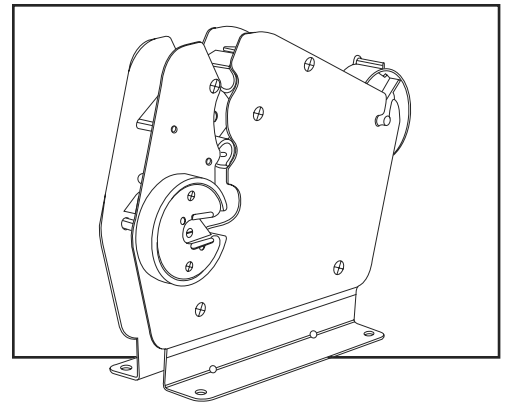

ULINE H-109 HEAVY DUTY BAG TAPER

1-800-295-5510
 uline.com

#	DESCRIPTION	QTY.	ULINE PART NO.	MFG. PART NO.
1	Screw	4	H-596-RSCREW	330217
2	Non-Slip Rubber Feet	4	H-109PELLET	605009R
3	Blade of Trimmer	1	H-109D	605016
4	Left Side Plate	1	-----	808001
5	Right Side Plate	1	-----	808002
6	Gear	1	H-109WH	808003
7	Tape Core	1	H-109C	808004
8	Blade Holder with Blade	1	H-109B	808BHS
9	Elbow Spring	1	H-109ES	808007
10	Trimmer Blade Holder	1	H-109BH	808011
11	Trimmer Cover	1	H-109-18	808012
12	Screw For Trimmer Cover	1	H-109SS	808013
13	Screw For Tape Blade (Toothed)	1	H-109-808015	808015
14	Spring	1	H-109SP	808006

ULINE H-109**SELLADORA DE BOLSAS DE USO PESADO**

800-295-5510

uline.mx

#	DESCRIPCIÓN	CANT.	NO. DE PARTE DE ULINE	NO. DE PARTE DEL FABRICANTE
1	Tornillo	4	H-596-RSCREW	330217
2	Patas de Goma Antideslizantes	4	H-109PELLET	605009R
3	Navaja de la Cortadora	1	H-109D	605016
4	Placa Lateral Izquierda	1	-----	808001
5	Placa Lateral Derecha	1	-----	808002
6	Engranaje	1	H-109WH	808003
7	Núcleo de la Cinta Adhesiva	1	H-109C	808004
8	Soporte de la Navaja con Navaja	1	H-109B	808BHS
9	Resorte del Codo	1	H-109ES	808007
10	Soporte de la Navaja de Corte	1	H-109BH	808011
11	Cubierta de la Cortadora	1	H-109-18	808012
12	Tornillo para la Cubierta de la Cortadora	1	H-109SS	808013
13	Tornillo para la Navaja (Dentada) de Cinta	1	H-109-808015	808015
14	Resorte	1	H-109SP	808006