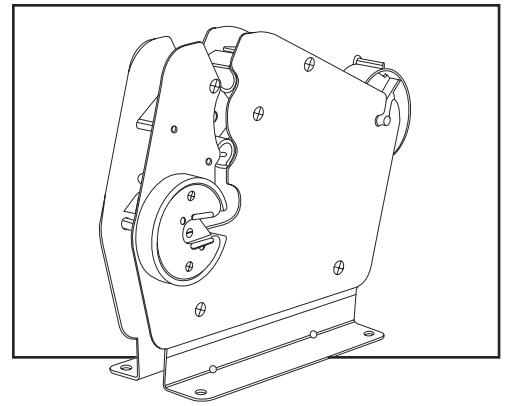

ULINE H-109 HEAVY DUTY BAG TAPER

1-800-295-5510
 uline.com

#	DESCRIPTION	QTY.	ULINE PART NO.	MFG. PART NO.
1	Screw	4	H-596-RSCREW	330217
2	Non-Slip Rubber Feet	4	H-109PELLET	605009R
3	Blade of Trimmer	1	H-109D	605016
4	Left Side Plate	1	-----	808001
5	Right Side Plate	1	-----	808002
6	Gear	1	H-109WH	808003
7	Tape Core	1	H-109C	808004
8	Blade Holder with Blade	1	H-109B	808BHS
9	Elbow Spring	1	H-109ES	808007
10	Trimmer Blade Holder	1	H-109BH	808011
11	Trimmer Cover	1	H-109-18	808012
12	Screw For Trimmer Cover	1	H-109SS	808013
13	Screw For Tape Blade (Toothed)	1	H-109-808015	808015
14	Spring	1	H-109SP	808006

ULINE H-109**SELLADORA DE BOLSAS DE USO PESADO**

800-295-5510

uline.mx

#	DESCRIPCIÓN	CANT.	NO. DE PARTE DE ULINE	NO. DE PARTE DEL FABRICANTE
1	Tornillo	4	H-596-RSCREW	330217
2	Patas de Goma Antideslizantes	4	H-109PELLET	605009R
3	Navaja de la Cortadora	1	H-109D	605016
4	Placa Lateral Izquierda	1	-----	808001
5	Placa Lateral Derecha	1	-----	808002
6	Engranaje	1	H-109WH	808003
7	Núcleo de la Cinta Adhesiva	1	H-109C	808004
8	Soporte de la Navaja con Navaja	1	H-109B	808BHS
9	Resorte del Codo	1	H-109ES	808007
10	Soporte de la Navaja de Corte	1	H-109BH	808011
11	Cubierta de la Cortadora	1	H-109-18	808012
12	Tornillo para la Cubierta de la Cortadora	1	H-109SS	808013
13	Tornillo para la Navaja (Dentada) de Cinta	1	H-109-808015	808015
14	Resorte	1	H-109SP	808006