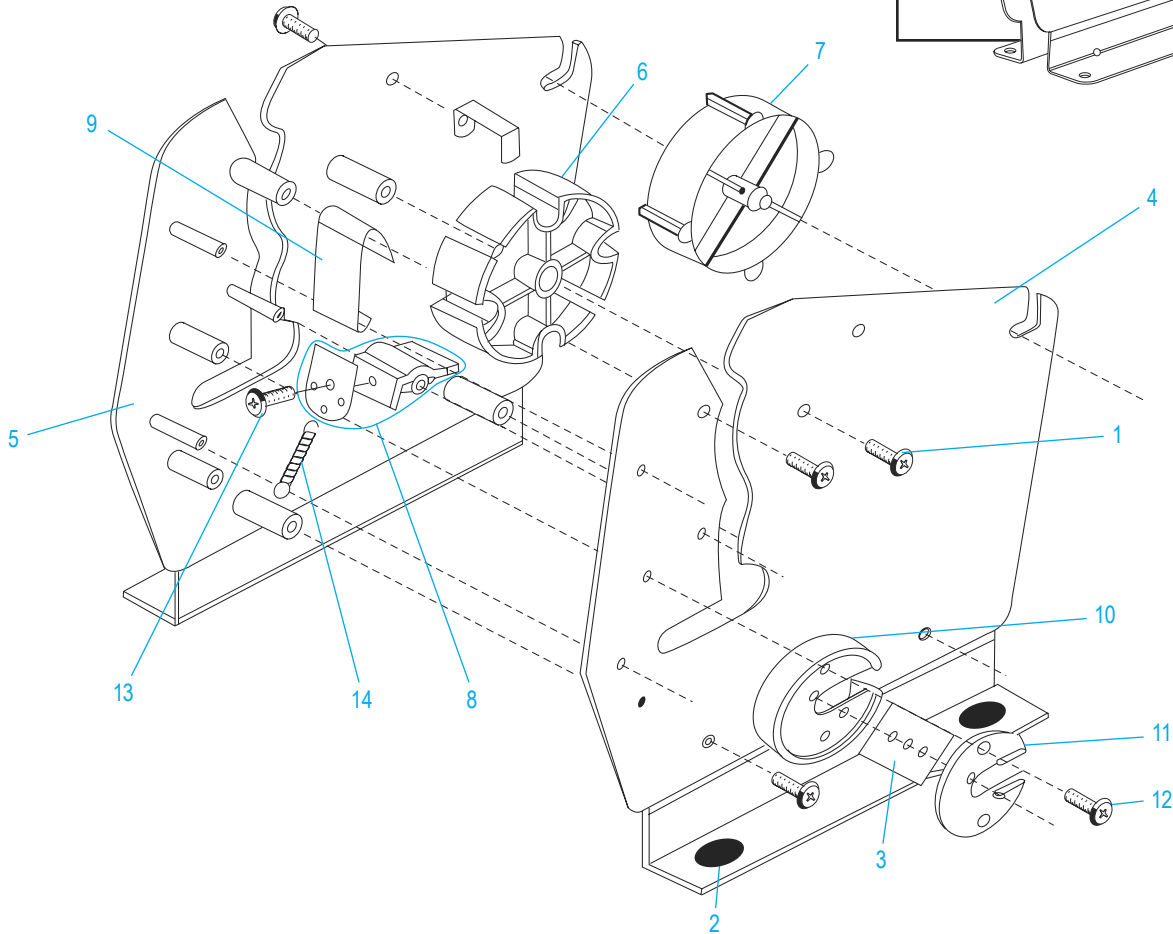

ULINE H-109 HEAVY DUTY BAG TAPER

1-800-295-5510
 uline.com

#	DESCRIPTION	QTY.	ULINE PART NO.	MFG. PART NO.
1	Screw	4	H-596-RSCREW	330217
2	Non-Slip Rubber Feet	4	H-109PELLET	605009R
3	Blade of Trimmer	1	H-109D	605016
4	Left Side Plate	1	-----	808001
5	Right Side Plate	1	-----	808002
6	Gear	1	H-109WH	808003
7	Tape Core	1	H-109C	808004
8	Blade Holder with Blade	1	H-109B	808BHS
9	Elbow Spring	1	H-109ES	808007
10	Trimmer Blade Holder	1	H-109BH	808011
11	Trimmer Cover	1	H-109-18	808012
12	Screw For Trimmer Cover	1	H-109SS	808013
13	Screw For Tape Blade (Toothed)	1	H-109-808015	808015
14	Spring	1	H-109SP	808006

ULINE H-109**SELLADORA DE BOLSAS DE USO PESADO**

800-295-5510

uline.mx

#	DESCRIPCIÓN	CANT.	NO. DE PARTE DE ULINE	NO. DE PARTE DEL FABRICANTE
1	Tornillo	4	H-596-RSCREW	330217
2	Patas de Goma Antideslizantes	4	H-109PELLET	605009R
3	Navaja de la Cortadora	1	H-109D	605016
4	Placa Lateral Izquierda	1	-----	808001
5	Placa Lateral Derecha	1	-----	808002
6	Engranaje	1	H-109WH	808003
7	Núcleo de la Cinta Adhesiva	1	H-109C	808004
8	Soporte de la Navaja con Navaja	1	H-109B	808BHS
9	Resorte del Codo	1	H-109ES	808007
10	Soporte de la Navaja de Corte	1	H-109BH	808011
11	Cubierta de la Cortadora	1	H-109-18	808012
12	Tornillo para la Cubierta de la Cortadora	1	H-109SS	808013
13	Tornillo para la Navaja (Dentada) de Cinta	1	H-109-808015	808015
14	Resorte	1	H-109SP	808006