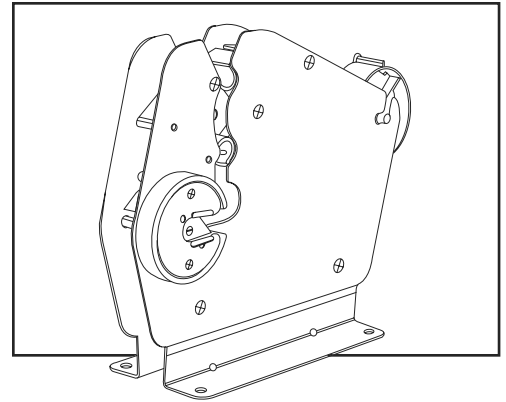

ULINE H-109**SELLADORA DE BOLSAS DE USO PESADO**

800-295-5510

uline.mx

#	DESCRIPCIÓN	CANT.	NO. DE PARTE DE ULINE	NO. DE PARTE DEL FABRICANTE
1	Tornillo	4	H-596-RSCREW	330217
2	Patas de Goma Antideslizantes	4	H-109PELLET	605009R
3	Navaja de la Cortadora	1	H-109D	605016
4	Placa Lateral Izquierda	1	-----	808001
5	Placa Lateral Derecha	1	-----	808002
6	Engranaje	1	H-109WH	808003
7	Núcleo de la Cinta Adhesiva	1	H-109C	808004
8	Soporte de la Navaja con Navaja	1	H-109B	808BHS
9	Resorte del Codo	1	H-109ES	808007
10	Soporte de la Navaja de Corte	1	H-109BH	808011
11	Cubierta de la Cortadora	1	H-109-18	808012
12	Tornillo para la Cubierta de la Cortadora	1	H-109SS	808013
13	Tornillo para la Navaja (Dentada) de Cinta	1	H-109-808015	808015
14	Resorte	1	H-109SP	808006

ULINE H-109

ENRUBANNEUSE À SAC ROBUSTE

1-800-295-5510
uline.ca

#	DESCRIPTION	QTÉ	RÉF. ULINE	RÉF. DU FABRICANT
1	Vis	4	H-596-RSCREW	330217
2	Pieds en caoutchouc antidérapants	4	H-109PELLET	605009R
3	Lame de coupe	1	H-109D	605016
4	Plaque latérale gauche	1	-----	808001
5	Plaque latérale droite	1	-----	808002
6	Engrenage	1	H-109WH	808003
7	Mandrin à ruban	1	H-109C	808004
8	Porte-lame avec lame	1	H-109B	808BHS
9	Ressort en coude	1	H-109ES	808007
10	Porte-lame de coupe	1	H-109BH	808011
11	Couvre-lame	1	H-109-18	808012
12	Vis pour couvre-lame	1	H-109SS	808013
13	Vis pour lame de ruban adhésif (à dents)	1	H-109-808015	808015
14	Ressort	1	H-109SP	808006