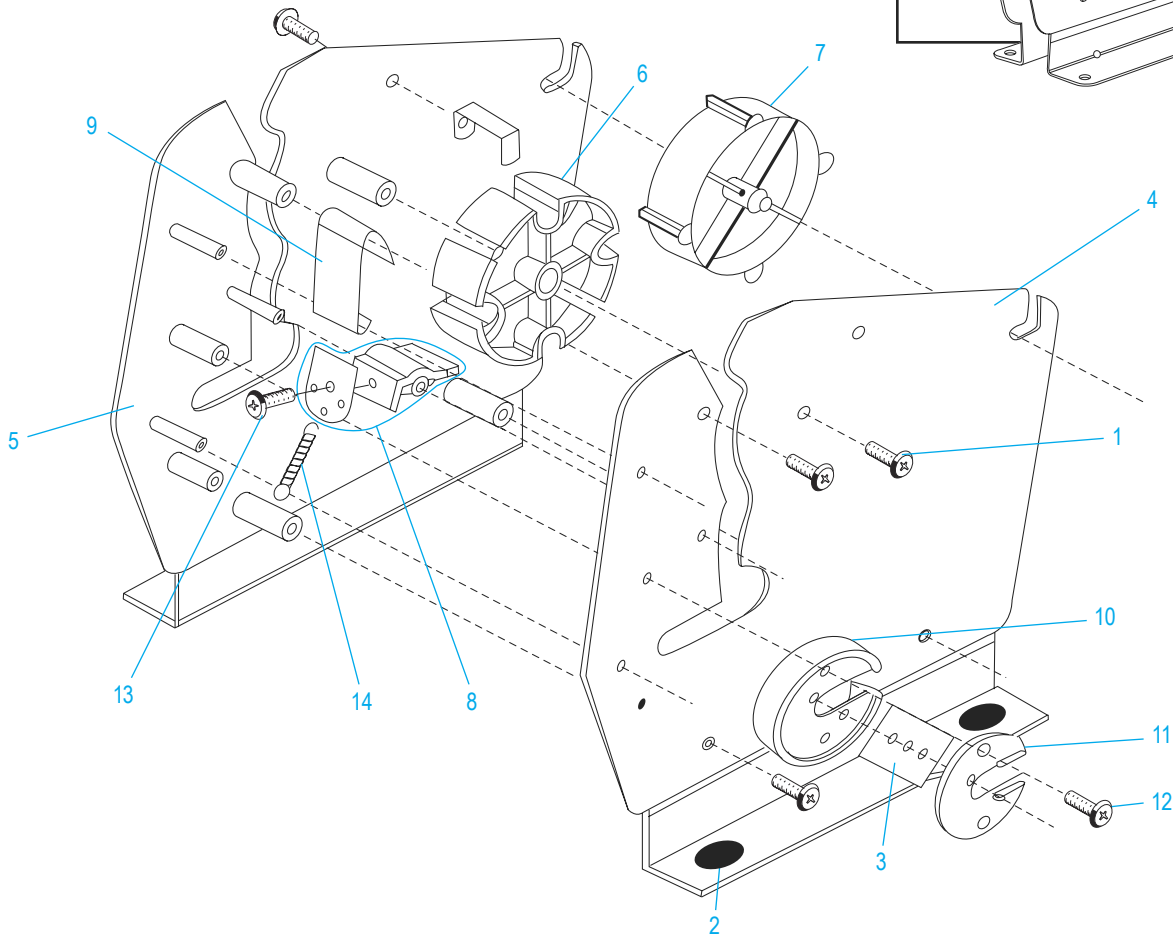

ULINE H-109**SELLADORA DE BOLSAS DE USO PESADO**

800-295-5510

uline.mx

#	DESCRIPCIÓN	CANT.	NO. DE PARTE DE ULINE	NO. DE PARTE DEL FABRICANTE
1	Tornillo	4	H-596-RSCREW	330217
2	Patas de Goma Antideslizantes	4	H-109PELLET	605009R
3	Navaja de la Cortadora	1	H-109D	605016
4	Placa Lateral Izquierda	1	-----	808001
5	Placa Lateral Derecha	1	-----	808002
6	Engranaje	1	H-109WH	808003
7	Núcleo de la Cinta Adhesiva	1	H-109C	808004
8	Soporte de la Navaja con Navaja	1	H-109B	808BHS
9	Resorte del Codo	1	H-109ES	808007
10	Soporte de la Navaja de Corte	1	H-109BH	808011
11	Cubierta de la Cortadora	1	H-109-18	808012
12	Tornillo para la Cubierta de la Cortadora	1	H-109SS	808013
13	Tornillo para la Navaja (Dentada) de Cinta	1	H-109-808015	808015
14	Resorte	1	H-109SP	808006

ULINE H-109

ENRUBANNEUSE À SAC ROBUSTE

1-800-295-5510
uline.ca

#	DESCRIPTION	QTÉ	RÉF. ULINE	RÉF. DU FABRICANT
1	Vis	4	H-596-RSCREW	330217
2	Pieds en caoutchouc antidérapants	4	H-109PELLET	605009R
3	Lame de coupe	1	H-109D	605016
4	Plaque latérale gauche	1	-----	808001
5	Plaque latérale droite	1	-----	808002
6	Engrenage	1	H-109WH	808003
7	Mandrin à ruban	1	H-109C	808004
8	Porte-lame avec lame	1	H-109B	808BHS
9	Ressort en coude	1	H-109ES	808007
10	Porte-lame de coupe	1	H-109BH	808011
11	Couvre-lame	1	H-109-18	808012
12	Vis pour couvre-lame	1	H-109SS	808013
13	Vis pour lame de ruban adhésif (à dents)	1	H-109-808015	808015
14	Ressort	1	H-109SP	808006