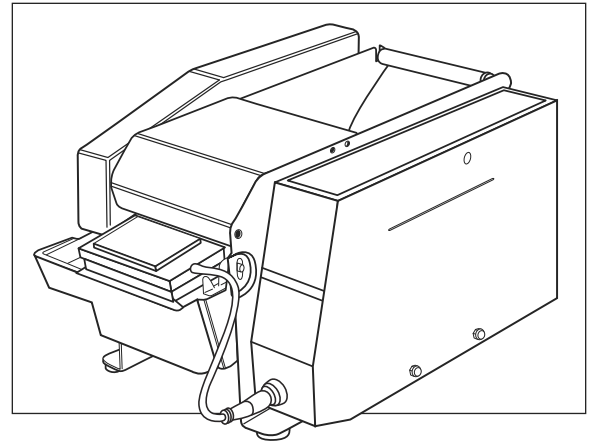

**DÉVIDOIR
ÉLECTRONIQUE DE
RUBAN ADHÉSIF EN KRAFT**

1-800-295-5510
uline.ca

**DÉVIDOIR
ÉLECTRONIQUE DE
RUBAN ADHÉSIF EN KRAFT**

#	DESCRIPTION	QTÉ	RÉF. ULINE	RÉF. DU FABRICANT
1	Brosse	1	H-725B	21005507
2	Réservoir d'eau*	1	H-725-WR	74003632
3	Goupille d'arrêt*	1	H-725-SHAFT	23210011
4	Rondelle*	2	-----	23210022
5	Anneau de retenue – 5 en inox*	2	H-725-CLIP	23103215
6	Plaque de finition, partie inférieure*	1	H-725-LP	74003631
10	Couvercle latéral (côté gauche)	1	-----	74005357
11	Corps de palier	1	H-725-11	74005348
12	Supports à bouteille (fixations avant et arrière comprises)	-	H-725-BHOLD	74005586
13	Réservoir d'eau	1	H-725WB	21000013
15	Anneau d'alimentation en caoutchouc	1	H-1036-FEED	23300281
16	Roue d'alimentation	1	H-1036-16	23300292
17	Arbre de traction	1	H-1036-TSHFT	74007131
18	Anneau de retenue	1	H-1036-18	22000231
19	Roue libre	2	H-1036-FRWHL	74007163
21	Came	1	H-1036-21	74007137
22	Arbre	1	H-1036-22	74005384
27	Cadre de lame de cisailles	1	H-1036-SBFRM	74002314
28	Ressort de tension	1	H-725-BSPRNG	23300156
29	Roulement	1	H-725-BEAR	23300383
30	Arbre	1	H-1036-30	74005509
31	Arbre	1	H-1036-31	74002315
32	Arbre	1	H-1036-32	23210260
33	Coussinet de palier	2	-----	23300509
34	Rouleau de pression	1	H-725-PR SRL	74005510
35	Rondelle diam. 6	1	-----	23113933
36	Ressort de tension diam. 4	1	H-725-KHOLD	23300601
37	Rondelle à ressort	5	-----	21008759
38	Écrou hexagonal	5	-----	21008691
39	Vis	3	-----	21008500
40	Lame de cisailles supérieure	1	H-725-UB	23210271
41	Cadre de lame de cisailles supérieure	1	H-1036-41	23300667
42	Couvercle avec charnière	1	H-1036-COVER	74007159
43	Guide de papier supérieur	1	H-725-UPG	74005386
44	Vis	2	-----	74002676
45	Paroi arrière	1	H-725-44	74002254
46	Vis à tôle	4	-----	74002847
47	Plaque guide	2	H-725-GUIDE	74005347