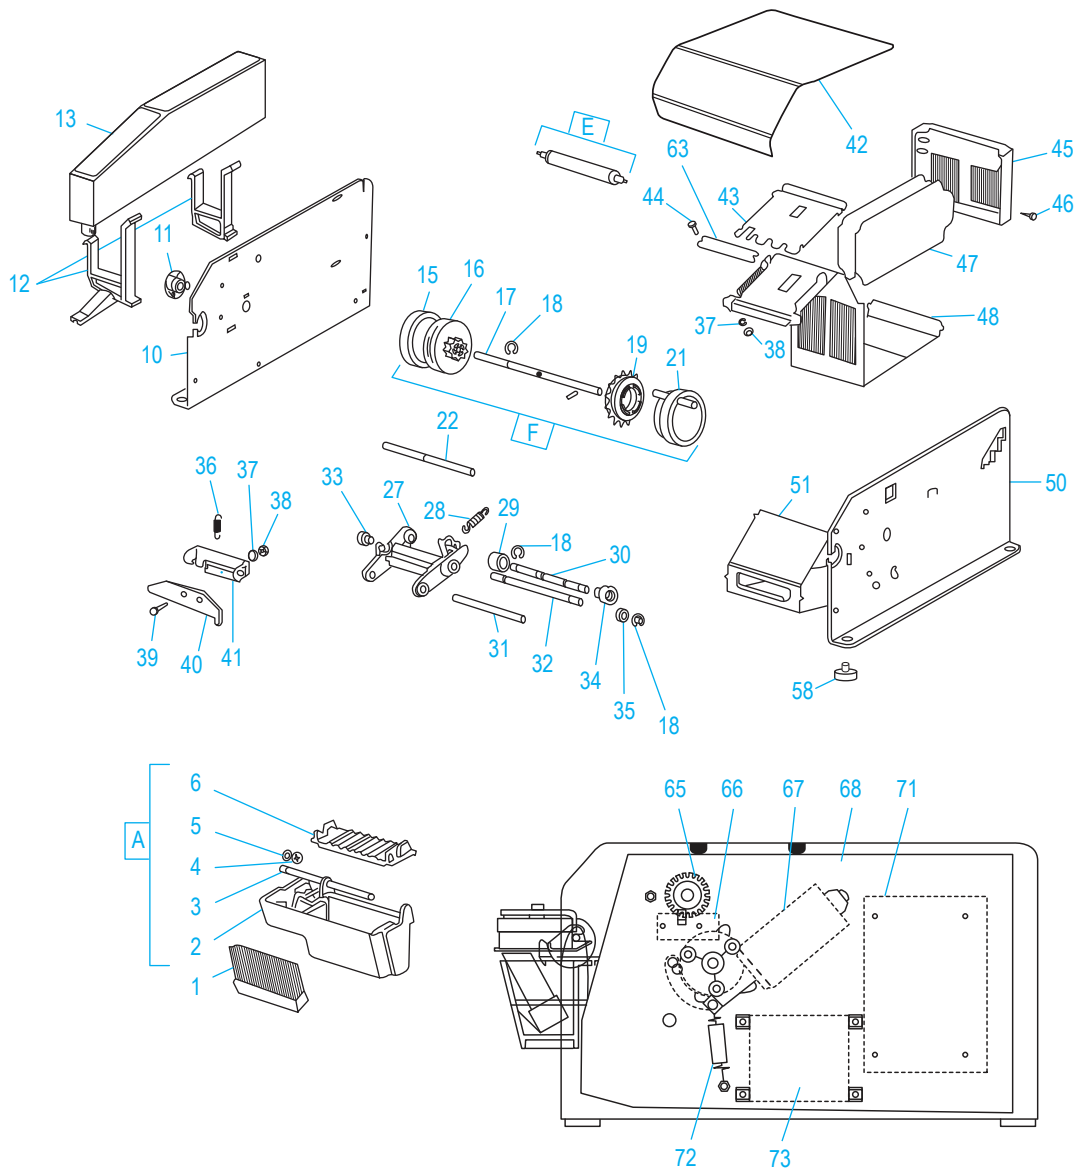

**DÉVIDOIR
ÉLECTRONIQUE DE
RUBAN ADHÉSIF EN KRAFT**

1-800-295-5510
uline.ca

**DÉVIDOIR
ÉLECTRONIQUE DE
RUBAN ADHÉSIF EN KRAFT**

#	DESCRIPTION	QTÉ	RÉF. ULINE	RÉF. DU FABRICANT
1	Brosse	1	H-725B	21005507
2	Réservoir d'eau*	1	H-725-WR	74003632
3	Goupille d'arrêt*	1	H-725-SHAFT	23210011
4	Rondelle*	2	-----	23210022
5	Anneau de retenue – 5 en inox*	2	H-725-CLIP	23103215
6	Plaque de finition, partie inférieure*	1	H-725-LP	74003631
10	Couvercle latéral (côté gauche)	1	-----	74005357
11	Corps de palier	1	H-725-11	74005348
12	Supports à bouteille (fixations avant et arrière comprises)	-	H-725-BHOLD	74005586
13	Réservoir d'eau	1	H-725WB	21000013
15	Anneau d'alimentation en caoutchouc	1	H-1036-FEED	23300281
16	Roue d'alimentation	1	H-1036-16	23300292
17	Arbre de traction	1	H-1036-TSHFT	74007131
18	Anneau de retenue	1	H-1036-18	22000231
19	Roue libre	2	H-1036-FRWHL	74007163
21	Came	1	H-1036-21	74007137
22	Arbre	1	H-1036-22	74005384
27	Cadre de lame de cisailles	1	H-1036-SBFRM	74002314
28	Ressort de tension	1	H-725-BSPRNG	23300156
29	Roulement	1	H-725-BEAR	23300383
30	Arbre	1	H-1036-30	74005509
31	Arbre	1	H-1036-31	74002315
32	Arbre	1	H-1036-32	23210260
33	Coussinet de palier	2	-----	23300509
34	Rouleau de pression	1	H-725-PR SRL	74005510
35	Rondelle diam. 6	1	-----	23113933
36	Ressort de tension diam. 4	1	H-725-KHOLD	23300601
37	Rondelle à ressort	5	-----	21008759
38	Écrou hexagonal	5	-----	21008691
39	Vis	3	-----	21008500
40	Lame de cisailles supérieure	1	H-725-UB	23210271
41	Cadre de lame de cisailles supérieure	1	H-1036-41	23300667
42	Couvercle avec charnière	1	H-1036-COVER	74007159
43	Guide de papier supérieur	1	H-725-UPG	74005386
44	Vis	2	-----	74002676
45	Paroi arrière	1	H-725-44	74002254
46	Vis à tôle	4	-----	74002847
47	Plaque guide	2	H-725-GUIDE	74005347