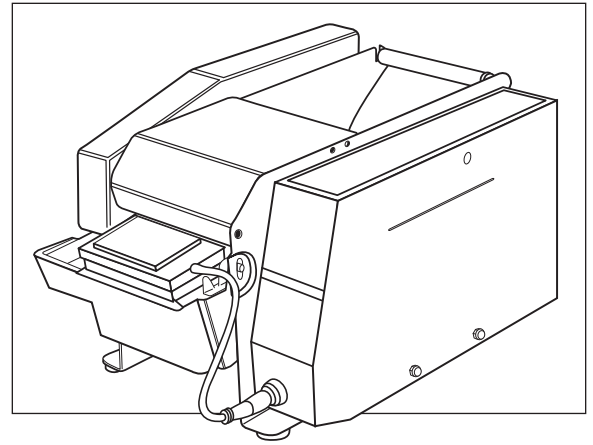

**DÉVIDOIR
ÉLECTRONIQUE DE
RUBAN ADHÉSIF EN KRAFT**

1-800-295-5510
uline.ca

**DÉVIDOIR
ÉLECTRONIQUE DE
RUBAN ADHÉSIF EN KRAFT**

#	DESCRIPTION	QTÉ	RÉF. ULINE	RÉF. DU FABRICANT
1	Brosse	1	H-725B	21005507
2	Réservoir d'eau*	1	H-725-WR	74003632
3	Goupille d'arrêt*	1	H-725-SHAFT	23210011
4	Rondelle*	2	-----	23210022
5	Anneau de retenue – 5 en inox*	2	H-725-CLIP	23103215
6	Plaque de finition, partie inférieure*	1	H-725-LP	74003631
10	Couvercle latéral (côté gauche)	1	-----	74005357
11	Corps de palier	1	H-725-11	74005348
12	Supports à bouteille (fixations avant et arrière comprises)	-	H-725-BHOLD	74005586
13	Réservoir d'eau	1	H-725WB	21000013
15	Anneau d'alimentation en caoutchouc	1	H-1036-FEED	23300281
16	Roue d'alimentation	1	H-1036-16	23300292
17	Arbre de traction	1	H-1036-TSHFT	74007131
18	Anneau de retenue	1	H-1036-18	22000231
19	Roue libre	2	H-1036-FRWHL	74007163
21	Came	1	H-1036-21	74007137
22	Arbre	1	H-1036-22	74005384
27	Cadre de lame de cisailles	1	H-1036-SBFRM	74002314
28	Ressort de tension	1	H-725-BSPRNG	23300156
29	Roulement	1	H-725-BEAR	23300383
30	Arbre	1	H-1036-30	74005509
31	Arbre	1	H-1036-31	74002315
32	Arbre	1	H-1036-32	23210260
33	Coussinet de palier	2	-----	23300509
34	Rouleau de pression	1	H-725-PR SRL	74005510
35	Rondelle diam. 6	1	-----	23113933
36	Ressort de tension diam. 4	1	H-725-KHOLD	23300601
37	Rondelle à ressort	5	-----	21008759
38	Écrou hexagonal	5	-----	21008691
39	Vis	3	-----	21008500
40	Lame de cisailles supérieure	1	H-725-UB	23210271
41	Cadre de lame de cisailles supérieure	1	H-1036-41	23300667
42	Couvercle avec charnière	1	H-1036-COVER	74007159
43	Guide de papier supérieur	1	H-725-UPG	74005386
44	Vis	2	-----	74002676
45	Paroi arrière	1	H-725-44	74002254
46	Vis à tôle	4	-----	74002847
47	Plaque guide	2	H-725-GUIDE	74005347