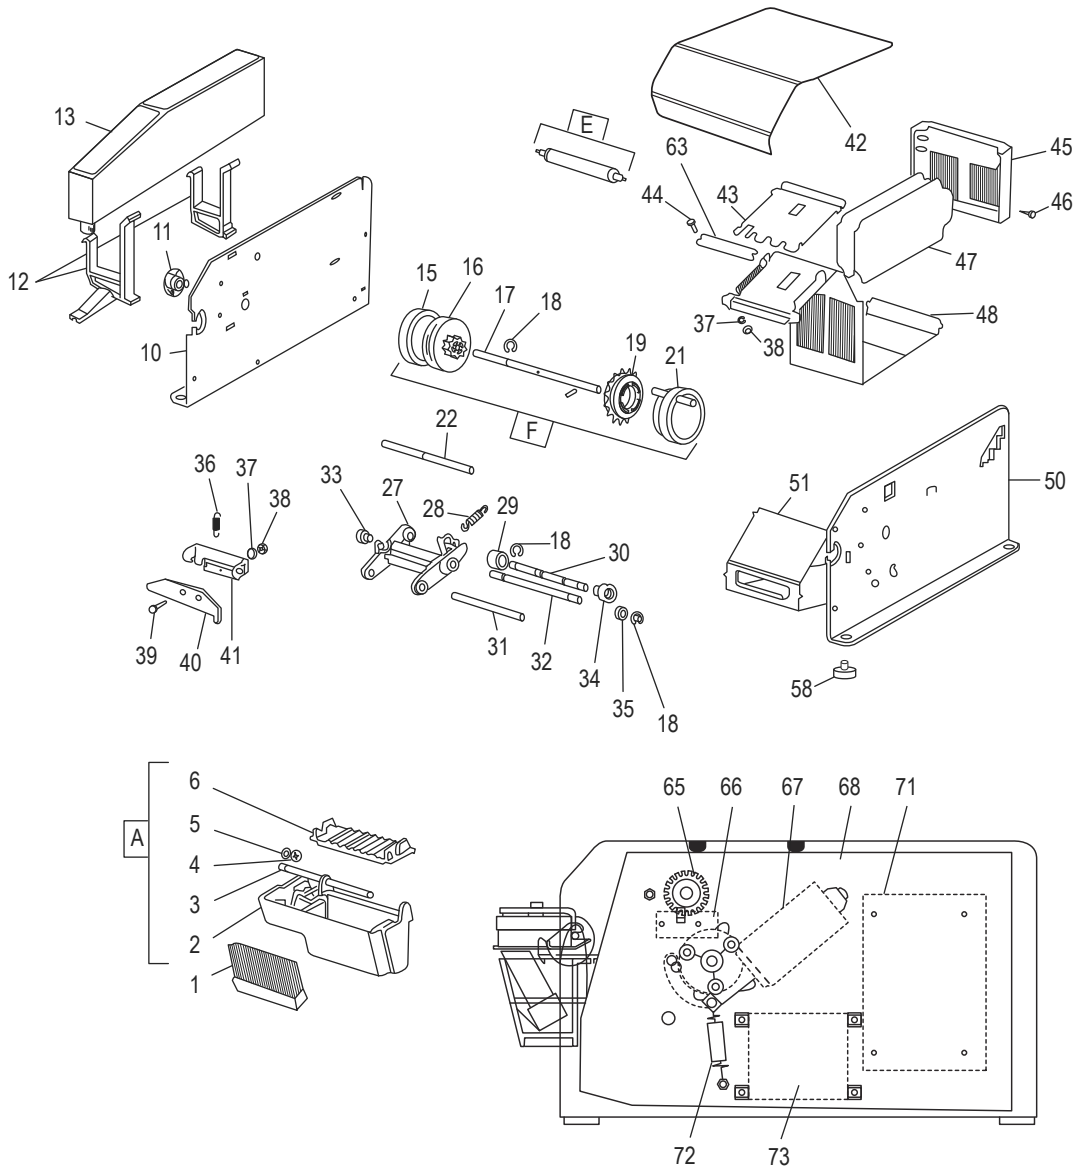

**DÉVIDOIR
ÉLECTRONIQUE DE
RUBAN ADHÉSIF EN KRAFT**

1-800-295-5510
uline.ca

**DÉVIDOIR
ÉLECTRONIQUE DE
RUBAN ADHÉSIF EN KRAFT**

#	DESCRIPTION	QTÉ	RÉF. ULINE	RÉF. DU FABRICANT
1	Brosse	1	H-725B	21005507
2	Réservoir d'eau*	1	H-725-WR	74003632
3	Goupille d'arrêt*	1	H-725-SHAFT	23210011
4	Rondelle*	2	-----	23210022
5	Anneau de retenue – 5 en inox*	2	H-725-CLIP	23103215
6	Plaque de finition, partie inférieure*	1	H-725-LP	74003631
10	Couvercle latéral (côté gauche)	1	-----	74005357
11	Corps de palier	1	H-725-11	74005348
12	Supports à bouteille (fixations avant et arrière comprises)	-	H-725-BHOLD	74005586
13	Réservoir d'eau	1	H-725WB	21000013
15	Anneau d'alimentation en caoutchouc	1	H-1036-FEED	23300281
16	Roue d'alimentation	1	H-1036-16	23300292
17	Arbre de traction	1	H-1036-TSHFT	74007131
18	Anneau de retenue	1	H-1036-18	22000231
19	Roue libre	2	H-1036-FRWHL	74007163
21	Came	1	H-1036-21	74007137
22	Arbre	1	H-1036-22	74005384
27	Cadre de lame de cisailles	1	H-1036-SBFRM	74002314
28	Ressort de tension	1	H-725-BSPRNG	23300156
29	Roulement	1	H-725-BEAR	23300383
30	Arbre	1	H-1036-30	74005509
31	Arbre	1	H-1036-31	74002315
32	Arbre	1	H-1036-32	23210260
33	Coussinet de palier	2	-----	23300509
34	Rouleau de pression	1	H-725-PR SRL	74005510
35	Rondelle diam. 6	1	-----	23113933
36	Ressort de tension diam. 4	1	H-725-KHOLD	23300601
37	Rondelle à ressort	5	-----	21008759
38	Écrou hexagonal	5	-----	21008691
39	Vis	3	-----	21008500
40	Lame de cisailles supérieure	1	H-725-UB	23210271
41	Cadre de lame de cisailles supérieure	1	H-1036-41	23300667
42	Couvercle avec charnière	1	H-1036-COVER	74007159
43	Guide de papier supérieur	1	H-725-UPG	74005386
44	Vis	2	-----	74002676
45	Paroi arrière	1	H-725-44	74002254
46	Vis à tôle	4	-----	74002847
47	Plaque guide	2	H-725-GUIDE	74005347