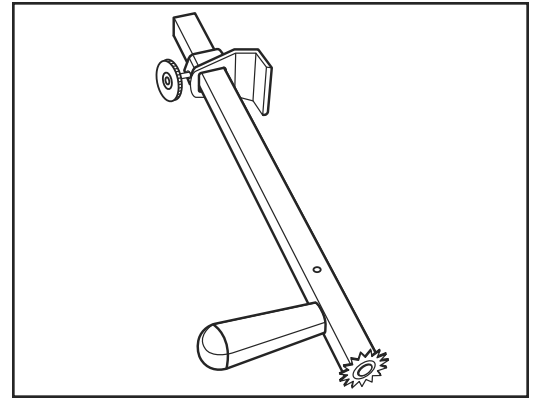

ULINE H-101
CORTADORA DE CAJAS

800-295-5510
 uline.mx

#	DESCRIPCIÓN	CANT.	NO. DE PARTE DE ULINE
1	Tubo	1	-----
2	Cubierta de Plástico	1	-----
3	Gancho de Aluminio	1	H-101-HOOK
4	Tornillo de Pivote	1	H-101-4
5	Eje Cuadrado	1	H-101-5
6	Asa	1	-----
7	Tornillo	1	H-101-7
8	Navaja	1	H-101B
9	Rondana	1	H-101-9
10	Amortiguador	1	H-101-10

ULINE H-101
CALIBREUR DE CARTONS

1-800-295-5510
 uline.ca

#	DESCRIPTION	QTÉ	RÉF. ULINE
1	Tube	1	-----
2	Embout en plastique	1	-----
3	Crochet en aluminium	1	H-101-HOOK
4	Vis d'articulation	1	H-101-4
5	Tige carrée	1	H-101-5
6	Poignée	1	-----
7	Vis	1	H-101-7
8	Lame	1	H-101B
9	Rondelle	1	H-101-9
10	Amortisseur	1	H-101-10