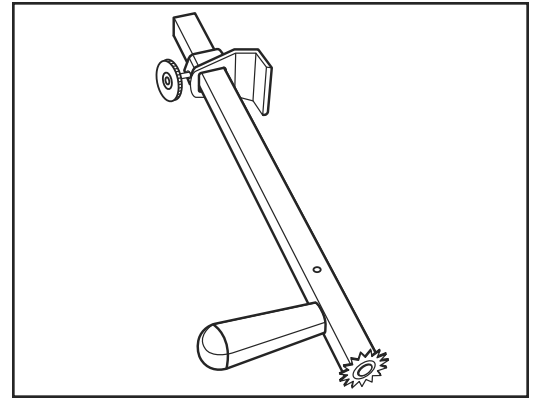

ULINE H-101 CARTON SIZER

1-800-295-5510
uline.com

Para Español, vea página 2.
Pour le français, consulter la page 3.

#	DESCRIPTION	QTY.	ULINE PART NO.
1	Tube	1	-----
2	Plastic Cover	1	-----
3	Aluminum Hook	1	H-101-HOOK
4	Pivot Screw	1	H-101-4
5	Square Shaft	1	H-101-5
6	Handle	1	-----
7	Screw	1	H-101-7
8	Blade	1	H-101B
9	Washer	1	H-101-9
10	Cushion	1	H-101-10

ULINE H-101
CORTADORA DE CAJAS

800-295-5510
 uline.mx

#	DESCRIPCIÓN	CANT.	NO. DE PARTE DE ULINE
1	Tubo	1	-----
2	Cubierta de Plástico	1	-----
3	Gancho de Aluminio	1	H-101-HOOK
4	Tornillo de Pivote	1	H-101-4
5	Eje Cuadrado	1	H-101-5
6	Asa	1	-----
7	Tornillo	1	H-101-7
8	Navaja	1	H-101B
9	Rondana	1	H-101-9
10	Amortiguador	1	H-101-10