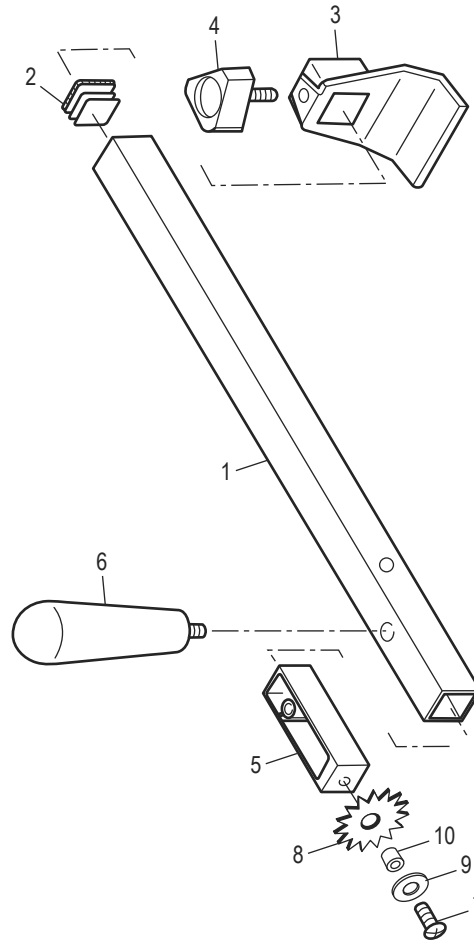

ULINE H-101 CARTON SIZER

1-800-295-5510
uline.com

Para Español, vea página 2.
Pour le français, consulter la page 3.

#	DESCRIPTION	QTY.	ULINE PART NO.
1	Tube	1	-----
2	Plastic Cover	1	-----
3	Aluminum Hook	1	H-101-HOOK
4	Pivot Screw	1	H-101-4
5	Square Shaft	1	H-101-5
6	Handle	1	-----
7	Screw	1	H-101-7
8	Blade	1	H-101B
9	Washer	1	H-101-9
10	Cushion	1	H-101-10

ULINE H-101
CORTADORA DE CAJAS

800-295-5510
 uline.mx

#	DESCRIPCIÓN	CANT.	NO. DE PARTE DE ULINE
1	Tubo	1	-----
2	Cubierta de Plástico	1	-----
3	Gancho de Aluminio	1	H-101-HOOK
4	Tornillo de Pivote	1	H-101-4
5	Eje Cuadrado	1	H-101-5
6	Asa	1	-----
7	Tornillo	1	H-101-7
8	Navaja	1	H-101B
9	Rondana	1	H-101-9
10	Amortiguador	1	H-101-10

ULINE H-101
CALIBREUR DE CARTONS

1-800-295-5510
 uline.ca

#	DESCRIPTION	QTÉ	RÉF. ULINE
1	Tube	1	-----
2	Embout en plastique	1	-----
3	Crochet en aluminium	1	H-101-HOOK
4	Vis d'articulation	1	H-101-4
5	Tige carrée	1	H-101-5
6	Poignée	1	-----
7	Vis	1	H-101-7
8	Lame	1	H-101B
9	Rondelle	1	H-101-9
10	Amortisseur	1	H-101-10