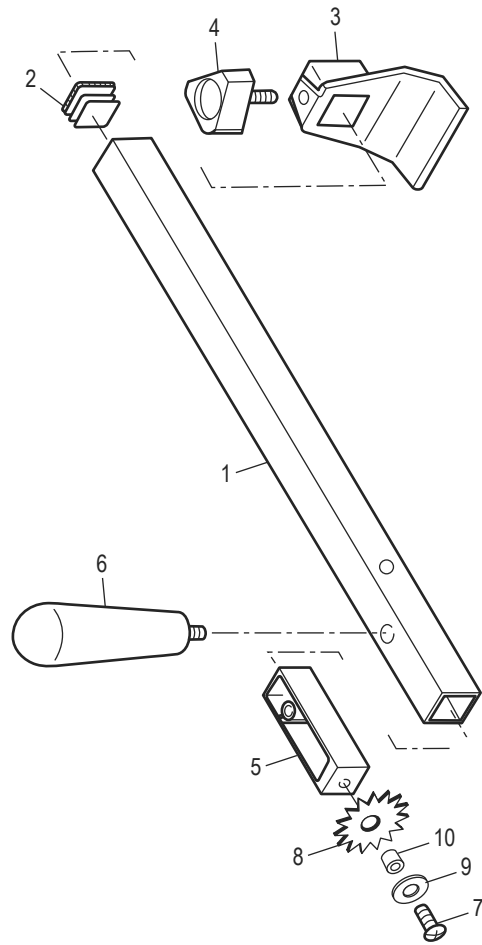

ULINE H-101 CARTON SIZER

1-800-295-5510
uline.com

Para Español, vea página 2.
Pour le français, consulter la page 3.

#	DESCRIPTION	QTY.	ULINE PART NO.
1	Tube	1	-----
2	Plastic Cover	1	-----
3	Aluminum Hook	1	H-101-HOOK
4	Pivot Screw	1	H-101-4
5	Square Shaft	1	H-101-5
6	Handle	1	-----
7	Screw	1	H-101-7
8	Blade	1	H-101B
9	Washer	1	H-101-9
10	Cushion	1	H-101-10

ULINE H-101
CORTADORA DE CAJAS

800-295-5510
 uline.mx

#	DESCRIPCIÓN	CANT.	NO. DE PARTE DE ULINE
1	Tubo	1	-----
2	Cubierta de Plástico	1	-----
3	Gancho de Aluminio	1	H-101-HOOK
4	Tornillo de Pivote	1	H-101-4
5	Eje Cuadrado	1	H-101-5
6	Asa	1	-----
7	Tornillo	1	H-101-7
8	Navaja	1	H-101B
9	Rondana	1	H-101-9
10	Amortiguador	1	H-101-10

ULINE H-101
CALIBREUR DE CARTONS

1-800-295-5510
 uline.ca

#	DESCRIPTION	QTÉ	RÉF. ULINE
1	Tube	1	-----
2	Embout en plastique	1	-----
3	Crochet en aluminium	1	H-101-HOOK
4	Vis d'articulation	1	H-101-4
5	Tige carrée	1	H-101-5
6	Poignée	1	-----
7	Vis	1	H-101-7
8	Lame	1	H-101B
9	Rondelle	1	H-101-9
10	Amortisseur	1	H-101-10