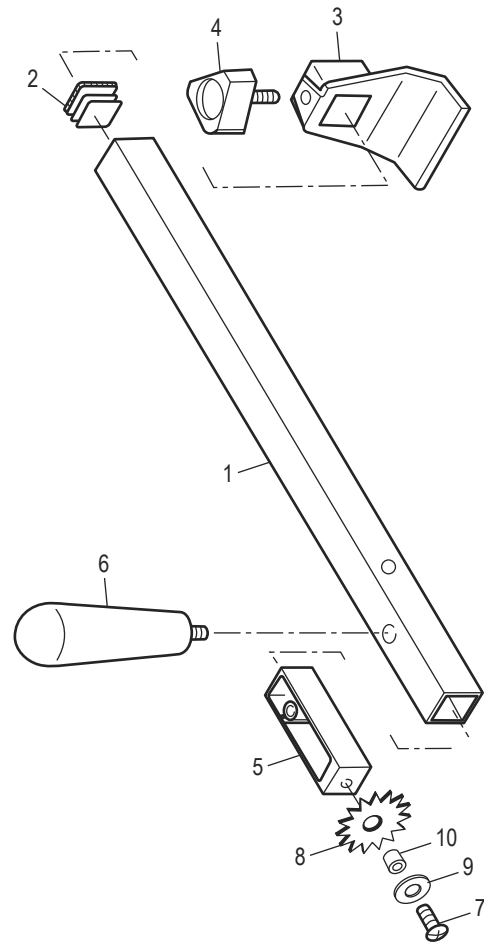

ULINE H-101 CARTON SIZER

1-800-295-5510
uline.com

Para Español, vea página 2.
Pour le français, consulter la page 3.

#	DESCRIPTION	QTY.	ULINE PART NO.
1	Tube	1	-----
2	Plastic Cover	1	-----
3	Aluminum Hook	1	H-101-HOOK
4	Pivot Screw	1	H-101-4
5	Square Shaft	1	H-101-5
6	Handle	1	-----
7	Screw	1	H-101-7
8	Blade	1	H-101B
9	Washer	1	H-101-9
10	Cushion	1	H-101-10

ULINE H-101
CORTADORA DE CAJAS

800-295-5510
 uline.mx

#	DESCRIPCIÓN	CANT.	NO. DE PARTE DE ULINE
1	Tubo	1	-----
2	Cubierta de Plástico	1	-----
3	Gancho de Aluminio	1	H-101-HOOK
4	Tornillo de Pivote	1	H-101-4
5	Eje Cuadrado	1	H-101-5
6	Asa	1	-----
7	Tornillo	1	H-101-7
8	Navaja	1	H-101B
9	Rondana	1	H-101-9
10	Amortiguador	1	H-101-10

ULINE H-101
CALIBREUR DE CARTONS

1-800-295-5510
 uline.ca

#	DESCRIPTION	QTÉ	RÉF. ULINE
1	Tube	1	-----
2	Embout en plastique	1	-----
3	Crochet en aluminium	1	H-101-HOOK
4	Vis d'articulation	1	H-101-4
5	Tige carrée	1	H-101-5
6	Poignée	1	-----
7	Vis	1	H-101-7
8	Lame	1	H-101B
9	Rondelle	1	H-101-9
10	Amortisseur	1	H-101-10