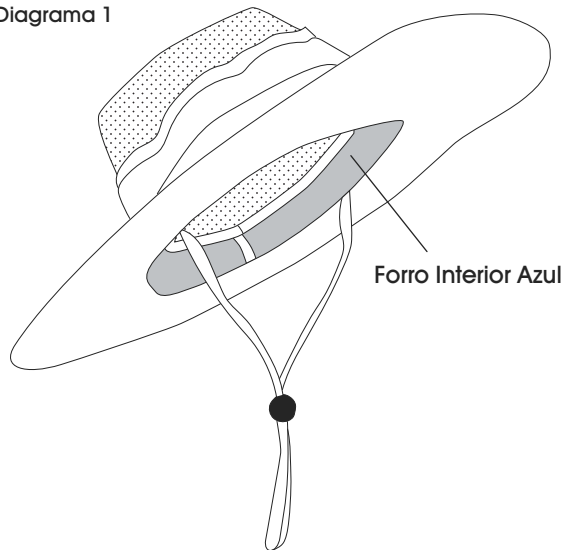

SIZING CHART

SIZE	DIMENSIONS
L/XL	22.5-24 in. (57-61 cm)

ULINE S-22065

**SOMBRERO
REFRESCANTE TIPO
EXPLORADOR**

800-295-5510
uline.mx

INSTRUCCIONES

Diagrama 1

1. Pase el forro interior azul por un chorro de agua por aproximadamente un minuto hasta que la toalla refrescante se torne azul oscuro y esté húmeda. (Vea Diagrama 1)

NOTA: El forro permanecerá hidratado de una a cuatro horas.

TABLA DE TALLAS

TAMAÑO	DIMENSIONES
L/XL	57-61 cm (22.5-24 in.)

ULINE S-22065

**CHAPEAU DE GARDE
FORESTIER RAFRAÎCHISSANT**

1-800-295-5510
uline.ca

REMARQUE : La doublure reste humide entre une et quatre heures.

TABLEAU DES TAILLES

TAILLE	DIMENSIONS
L/XL	57 à 61 cm (22,5 à 24 po)