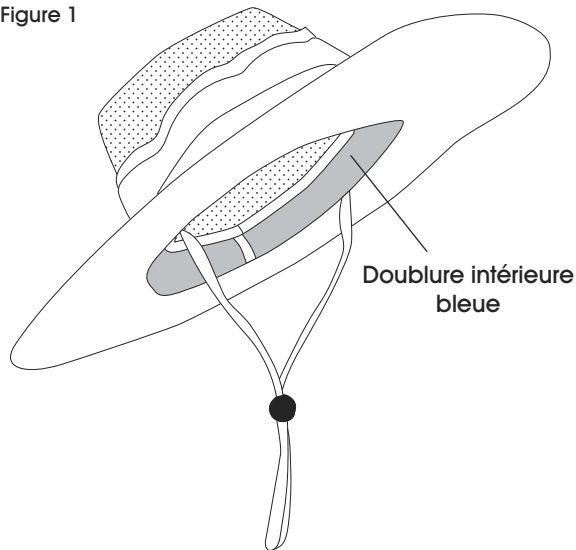

SIZING CHART

SIZE	DIMENSIONS
L/XL	22.5-24 in. (57-61 cm)

ULINE S-22065

**SOMBRERO
REFRESCANTE TIPO
EXPLORADOR**

800-295-5510
uline.mx

INSTRUCCIONES

Diagrama 1

1. Pase el forro interior azul por un chorro de agua por aproximadamente un minuto hasta que la toalla refrescante se torne azul oscuro y esté húmeda. (Vea Diagrama 1)

NOTA: El forro permanecerá hidratado de una a cuatro horas.

TABLA DE TALLAS

TAMAÑO	DIMENSIONES
L/XL	57-61 cm (22.5-24 in.)

ULINE S-22065

**CHAPEAU DE GARDE
FORESTIER RAFRAÎCHISSANT**

1-800-295-5510
uline.ca

INSTRUCTIONS

Figure 1

1. Placez la doublure intérieure bleue sous l'eau pendant environ une minute jusqu'à ce que la serviette rafraîchissante qui se trouve à l'intérieur soit bleu foncé et mouillée. (Voir Figure 1)

REMARQUE : La doublure reste humide entre une et quatre heures.

TABLEAU DES TAILLES

TAILLE	DIMENSIONS
L/XL	57 à 61 cm (22,5 à 24 po)