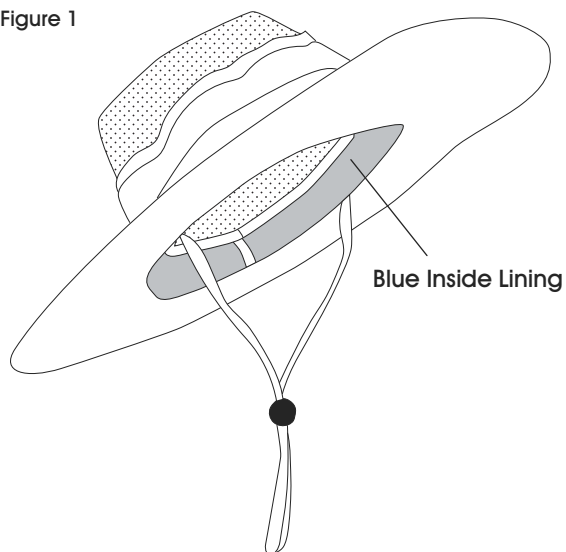

ULINE S-22065 COOLING RANGER HAT

1-800-295-5510
uline.com

INSTRUCTIONS

Figure 1

1. Run blue inside lining under water for about a minute until cooling towel is dark blue and wet. (See Figure 1)

NOTE: Lining remains hydrated for one to four hours.

SIZING CHART

SIZE	DIMENSIONS
L/XL	22.5-24 in. (57-61 cm)

ULINE S-22065

**SOMBRERO
REFRESCANTE TIPO
EXPLORADOR**

800-295-5510
uline.mx

INSTRUCCIONES

Diagrama 1

1. Pase el forro interior azul por un chorro de agua por aproximadamente un minuto hasta que la toalla refrescante se torne azul oscuro y esté húmeda. (Vea Diagrama 1)

NOTA: El forro permanecerá hidratado de una a cuatro horas.

TABLA DE TALLAS

TAMAÑO	DIMENSIONES
L/XL	57-61 cm (22.5-24 in.)

ULINE S-22065

**CHAPEAU DE GARDE
FORESTIER RAFRAÎCHISSANT**

1-800-295-5510
uline.ca

REMARQUE : La doublure reste humide entre une et quatre heures.

TABLEAU DES TAILLES

TAILLE	DIMENSIONS
L/XL	57 à 61 cm (22,5 à 24 po)