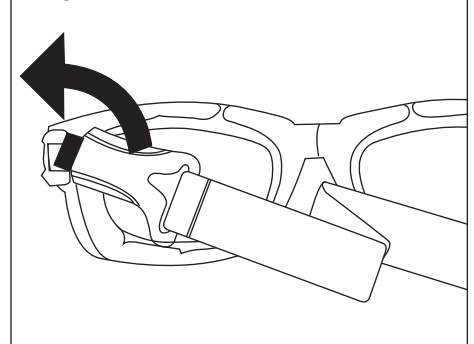

1. Doble el brazo a la posición de cierre. (Vea Diagrama 1)
2. Gire el brazo completamente hacia abajo hasta que se salga de la bisagra. (Vea Diagrama 2)
3. Inserte la parte inferior del clip de google en la ranura de la bisagra del marco. Gire hacia arriba hasta que calce en su sitio. (Vea Diagrama 3)
4. Repita los pasos 1 y 3 para el otro brazo.

Diagrama 1

Diagrama 2

Diagrama 3

ULINE H-20722

**LIVEWIRE^{MC} -
LUNETTES DE
SÉCURITÉ**

1-800-295-5510
uline.ca

CONVERTIR EN LUNETTES PROTECTRICES

REMARQUE : La monture et les verres sont en polycarbonate et ne seront pas brisés lors de la conversion en lunettes protectrices.

1. Pliez la branche en position fermée.
(Voir Figure 1)
2. Tournez la branche directement vers le bas jusqu'à ce qu'elle sorte de la charnière. (Voir Figure 2)
3. Insérez la partie inférieure de l'attache de lunettes protectrices dans la fente de la charnière de la monture. Tournez vers le haut jusqu'à ce qu'elle s'enclenche en position. (Voir Figure 3)
4. Répétez les étapes 1 à 3 pour l'autre branche.