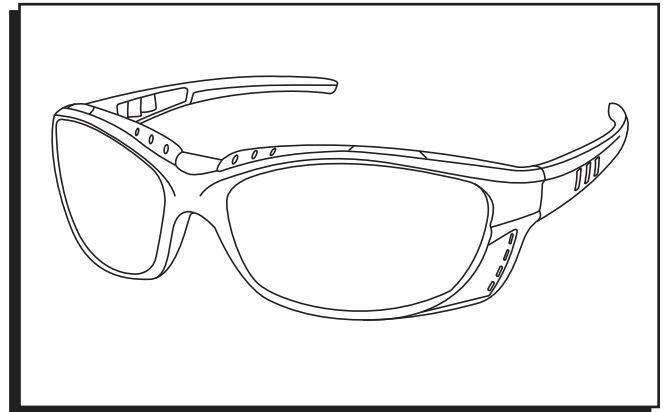

Figure 1

Figure 2

Figure 3

ULINE H-20722
LIVEWIRE™ LENTES
DE SEGURIDAD

800-295-5510
uline.mx

CONVERTIR A GOGGLES

NOTA: El marco y las lentes están fabricados en policarbonato y no se romperán durante el ensamble de las goggles.

1. Doble el brazo a la posición de cierre. (Vea Diagrama 1)
2. Gire el brazo completamente hacia abajo hasta que se salga de la bisagra. (Vea Diagrama 2)
3. Inserte la parte inferior del clip de google en la ranura de la bisagra del marco. Gire hacia arriba hasta que calce en su sitio. (Vea Diagrama 3)
4. Repita los pasos 1 y 3 para el otro brazo.

Diagrama 1

Diagrama 2

Diagrama 3

ULINE H-20722

**LIVEWIRE^{MC} -
LUNETTES DE
SÉCURITÉ**

1-800-295-5510
uline.ca

CONVERTIR EN LUNETTES PROTECTRICES

REMARQUE : La monture et les verres sont en polycarbonate et ne seront pas brisés lors de la conversion en lunettes protectrices.

1. Pliez la branche en position fermée.
(Voir Figure 1)
2. Tournez la branche directement vers le bas jusqu'à ce qu'elle sorte de la charnière. (Voir Figure 2)
3. Insérez la partie inférieure de l'attache de lunettes protectrices dans la fente de la charnière de la monture. Tournez vers le haut jusqu'à ce qu'elle s'enclenche en position. (Voir Figure 3)
4. Répétez les étapes 1 à 3 pour l'autre branche.