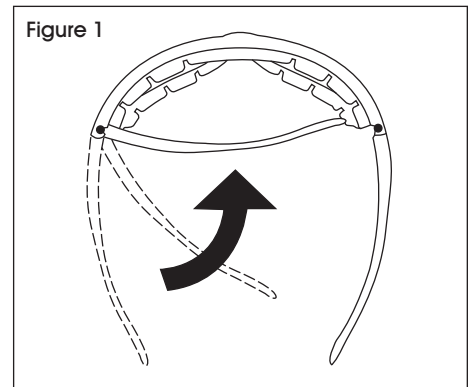

1. Doble el brazo a la posición de cierre. (Vea Diagrama 1)
2. Gire el brazo completamente hacia abajo hasta que se salga de la bisagra. (Vea Diagrama 2)
3. Inserte la parte inferior del clip de google en la ranura de la bisagra del marco. Gire hacia arriba hasta que calce en su sitio. (Vea Diagrama 3)
4. Repita los pasos 1 y 3 para el otro brazo.

1. Pliez la branche en position fermée.
(Voir Figure 1)
2. Tournez la branche directement vers le bas jusqu'à ce qu'elle sorte de la charnière. (Voir Figure 2)
3. Insérez la partie inférieure de l'attache de lunettes protectrices dans la fente de la charnière de la monture. Tournez vers le haut jusqu'à ce qu'elle s'enclenche en position. (Voir Figure 3)
4. Répétez les étapes 1 à 3 pour l'autre branche.

Figure 1

Figure 2

Figure 3