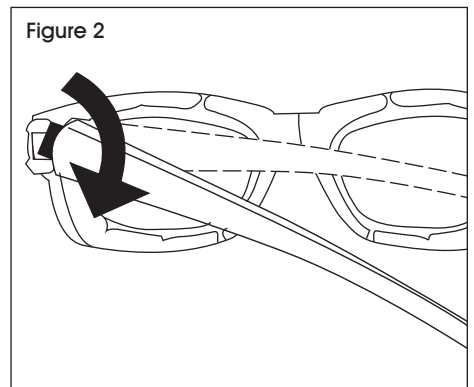

1. Doble el brazo a la posición de cierre. (Vea Diagrama 1)
2. Gire el brazo completamente hacia abajo hasta que se salga de la bisagra. (Vea Diagrama 2)
3. Inserte la parte inferior del clip de google en la ranura de la bisagra del marco. Gire hacia arriba hasta que calce en su sitio. (Vea Diagrama 3)
4. Repita los pasos 1 y 3 para el otro brazo.

Diagrama 1

Diagrama 2

Diagrama 3

ULINE H-20722

**LIVEWIRE^{MC} -
LUNETTES DE
SÉCURITÉ**

1-800-295-5510
uline.ca

CONVERTIR EN LUNETTES PROTECTRICES

REMARQUE : La monture et les verres sont en polycarbonate et ne seront pas brisés lors de la conversion en lunettes protectrices.

1. Pliez la branche en position fermée.
(Voir Figure 1)
2. Tournez la branche directement vers le bas jusqu'à ce qu'elle sorte de la charnière. (Voir Figure 2)
3. Insérez la partie inférieure de l'attache de lunettes protectrices dans la fente de la charnière de la monture. Tournez vers le haut jusqu'à ce qu'elle s'enclenche en position. (Voir Figure 3)
4. Répétez les étapes 1 à 3 pour l'autre branche.

Figure 1

Figure 2

Figure 3