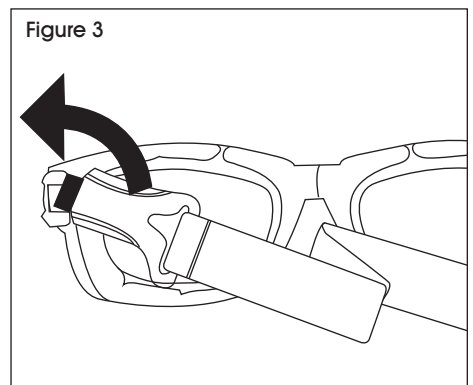

ULINE S-20722
LIVEWIRE™
SAFETY GLASSES

1-800-295-5510
uline.com

CONVERTING TO GOGGLES

 **NOTE:** Frame and lenses are made of polycarbonate and will not break during goggle assembly.

1. Fold the arm into the closed position.
(See Figure 1)
2. Rotate the arm straight down until the arm snaps out of the hinge. (See Figure 2)
3. Insert the bottom of the goggle clip into the hinge slot in the frame. Rotate upward until it snaps into place. (See Figure 3)
4. Repeat steps 1 through 3 for other arm.

Figure 1

Figure 2

Figure 3

ULINE H-20722
LIVEWIRE™ LENTES
DE SEGURIDAD

800-295-5510
uline.mx

CONVERTIR A GOGGLES

NOTA: El marco y las lentes están fabricados en policarbonato y no se romperán durante el ensamble de las goggles.

1. Doble el brazo a la posición de cierre. (Vea Diagrama 1)
2. Gire el brazo completamente hacia abajo hasta que se salga de la bisagra. (Vea Diagrama 2)
3. Inserte la parte inferior del clip de google en la ranura de la bisagra del marco. Gire hacia arriba hasta que calce en su sitio. (Vea Diagrama 3)
4. Repita los pasos 1 y 3 para el otro brazo.

1. Pliez la branche en position fermée.
(Voir Figure 1)
2. Tournez la branche directement vers le bas jusqu'à ce qu'elle sorte de la charnière. (Voir Figure 2)
3. Insérez la partie inférieure de l'attache de lunettes protectrices dans la fente de la charnière de la monture. Tournez vers le haut jusqu'à ce qu'elle s'enclenche en position. (Voir Figure 3)
4. Répétez les étapes 1 à 3 pour l'autre branche.