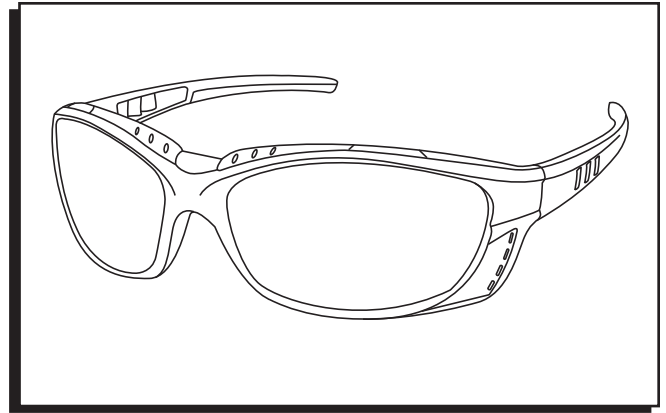

ULINE S-20722
LIVEWIRE™
SAFETY GLASSES

1-800-295-5510
uline.com

CONVERTING TO GOGGLES

 **NOTE:** Frame and lenses are made of polycarbonate and will not break during goggle assembly.

1. Fold the arm into the closed position.
(See Figure 1)
2. Rotate the arm straight down until the arm snaps out of the hinge. (See Figure 2)
3. Insert the bottom of the goggle clip into the hinge slot in the frame. Rotate upward until it snaps into place. (See Figure 3)
4. Repeat steps 1 through 3 for other arm.

Figure 1

Figure 2

Figure 3

ULINE H-20722
LIVEWIRE™ LENTES
DE SEGURIDAD

800-295-5510
uline.mx

CONVERTIR A GOGGLES

NOTA: El marco y las lentes están fabricados en policarbonato y no se romperán durante el ensamble de las goggles.

1. Doble el brazo a la posición de cierre. (Vea Diagrama 1)
2. Gire el brazo completamente hacia abajo hasta que se salga de la bisagra. (Vea Diagrama 2)
3. Inserte la parte inferior del clip de google en la ranura de la bisagra del marco. Gire hacia arriba hasta que calce en su sitio. (Vea Diagrama 3)
4. Repita los pasos 1 y 3 para el otro brazo.

1. Pliez la branche en position fermée.
(Voir Figure 1)
2. Tournez la branche directement vers le bas jusqu'à ce qu'elle sorte de la charnière. (Voir Figure 2)
3. Insérez la partie inférieure de l'attache de lunettes protectrices dans la fente de la charnière de la monture. Tournez vers le haut jusqu'à ce qu'elle s'enclenche en position. (Voir Figure 3)
4. Répétez les étapes 1 à 3 pour l'autre branche.