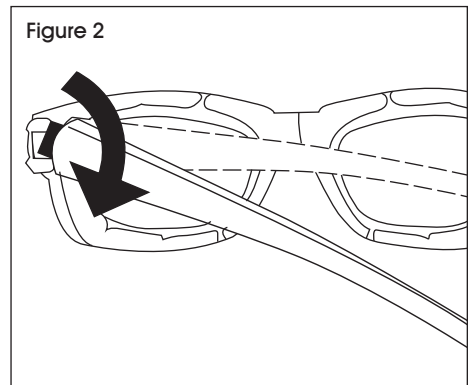

ULINE S-20722
LIVEWIRE™
SAFETY GLASSES

1-800-295-5510
uline.com

CONVERTING TO GOGGLES

 **NOTE:** Frame and lenses are made of polycarbonate and will not break during goggle assembly.

1. Fold the arm into the closed position.
(See Figure 1)
2. Rotate the arm straight down until the arm snaps out of the hinge. (See Figure 2)
3. Insert the bottom of the goggle clip into the hinge slot in the frame. Rotate upward until it snaps into place. (See Figure 3)
4. Repeat steps 1 through 3 for other arm.

Figure 1

Figure 2

Figure 3

ULINE H-20722
LIVEWIRE™ LENTES
DE SEGURIDAD

800-295-5510
uline.mx

CONVERTIR A GOGGLES

NOTA: El marco y las lentes están fabricados en policarbonato y no se romperán durante el ensamble de las goggles.

1. Doble el brazo a la posición de cierre. (Vea Diagrama 1)
2. Gire el brazo completamente hacia abajo hasta que se salga de la bisagra. (Vea Diagrama 2)
3. Inserte la parte inferior del clip de google en la ranura de la bisagra del marco. Gire hacia arriba hasta que calce en su sitio. (Vea Diagrama 3)
4. Repita los pasos 1 y 3 para el otro brazo.

1. Pliez la branche en position fermée.
(Voir Figure 1)
2. Tournez la branche directement vers le bas jusqu'à ce qu'elle sorte de la charnière. (Voir Figure 2)
3. Insérez la partie inférieure de l'attache de lunettes protectrices dans la fente de la charnière de la monture. Tournez vers le haut jusqu'à ce qu'elle s'enclenche en position. (Voir Figure 3)
4. Répétez les étapes 1 à 3 pour l'autre branche.