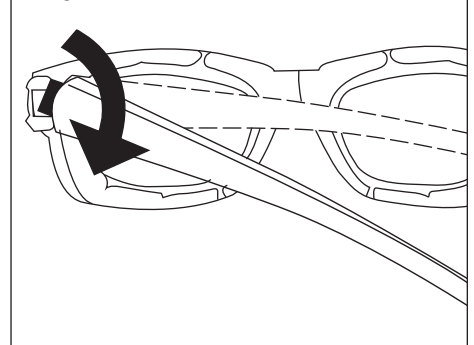

1. Doble el brazo a la posición de cierre. (Vea Diagrama 1)
2. Gire el brazo completamente hacia abajo hasta que se salga de la bisagra. (Vea Diagrama 2)
3. Inserte la parte inferior del clip de google en la ranura de la bisagra del marco. Gire hacia arriba hasta que calce en su sitio. (Vea Diagrama 3)
4. Repita los pasos 1 y 3 para el otro brazo.

Diagrama 1

Diagrama 2

Diagrama 3

ULINE H-20722

**LIVEWIRE^{MC} -
LUNETTES DE
SÉCURITÉ**

1-800-295-5510
uline.ca

CONVERTIR EN LUNETTES PROTECTRICES

REMARQUE : La monture et les verres sont en polycarbonate et ne seront pas brisés lors de la conversion en lunettes protectrices.

1. Pliez la branche en position fermée.
(Voir Figure 1)
2. Tournez la branche directement vers le bas jusqu'à ce qu'elle sorte de la charnière. (Voir Figure 2)
3. Insérez la partie inférieure de l'attache de lunettes protectrices dans la fente de la charnière de la monture. Tournez vers le haut jusqu'à ce qu'elle s'enclenche en position. (Voir Figure 3)
4. Répétez les étapes 1 à 3 pour l'autre branche.