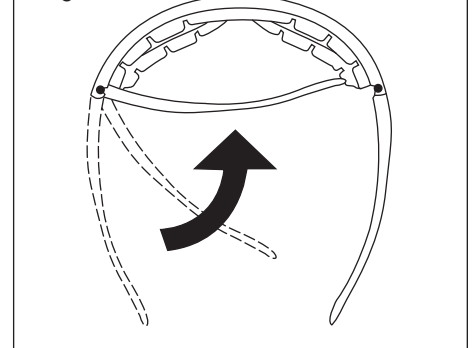

1. Doble el brazo a la posición de cierre. (Vea Diagrama 1)
2. Gire el brazo completamente hacia abajo hasta que se salga de la bisagra. (Vea Diagrama 2)
3. Inserte la parte inferior del clip de google en la ranura de la bisagra del marco. Gire hacia arriba hasta que calce en su sitio. (Vea Diagrama 3)
4. Repita los pasos 1 y 3 para el otro brazo.

Diagrama 1

Diagrama 2

Diagrama 3

ULINE H-20722

**LIVEWIRE^{MC} -
LUNETTES DE
SÉCURITÉ**

1-800-295-5510
uline.ca

CONVERTIR EN LUNETTES PROTECTRICES

REMARQUE : La monture et les verres sont en polycarbonate et ne seront pas brisés lors de la conversion en lunettes protectrices.

1. Pliez la branche en position fermée.
(Voir Figure 1)
2. Tournez la branche directement vers le bas jusqu'à ce qu'elle sorte de la charnière. (Voir Figure 2)
3. Insérez la partie inférieure de l'attache de lunettes protectrices dans la fente de la charnière de la monture. Tournez vers le haut jusqu'à ce qu'elle s'enclenche en position. (Voir Figure 3)
4. Répétez les étapes 1 à 3 pour l'autre branche.