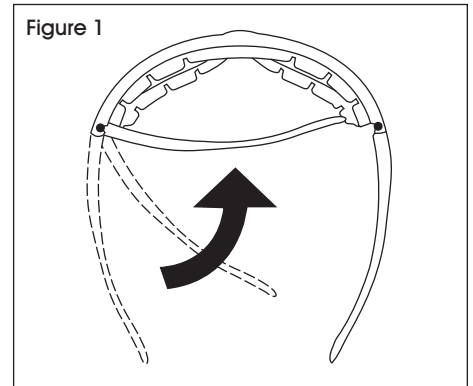

ULINE S-20722
LIVEWIRE™
SAFETY GLASSES

1-800-295-5510
uline.com

CONVERTING TO GOGGLES

 **NOTE:** Frame and lenses are made of polycarbonate and will not break during goggle assembly.

1. Fold the arm into the closed position.
(See Figure 1)
2. Rotate the arm straight down until the arm snaps out of the hinge. (See Figure 2)
3. Insert the bottom of the goggle clip into the hinge slot in the frame. Rotate upward until it snaps into place. (See Figure 3)
4. Repeat steps 1 through 3 for other arm.

Figure 1

Figure 2

Figure 3

ULINE H-20722
LIVEWIRE™ LENTES
DE SEGURIDAD

800-295-5510
uline.mx

CONVERTIR A GOGGLES

NOTA: El marco y las lentes están fabricados en policarbonato y no se romperán durante el ensamble de las goggles.

1. Doble el brazo a la posición de cierre. (Vea Diagrama 1)
2. Gire el brazo completamente hacia abajo hasta que se salga de la bisagra. (Vea Diagrama 2)
3. Inserte la parte inferior del clip de google en la ranura de la bisagra del marco. Gire hacia arriba hasta que calce en su sitio. (Vea Diagrama 3)
4. Repita los pasos 1 y 3 para el otro brazo.

1. Pliez la branche en position fermée.
(Voir Figure 1)
2. Tournez la branche directement vers le bas jusqu'à ce qu'elle sorte de la charnière. (Voir Figure 2)
3. Insérez la partie inférieure de l'attache de lunettes protectrices dans la fente de la charnière de la monture. Tournez vers le haut jusqu'à ce qu'elle s'enclenche en position. (Voir Figure 3)
4. Répétez les étapes 1 à 3 pour l'autre branche.