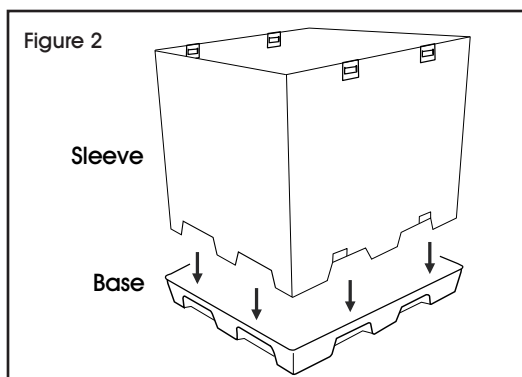

ULINE S-19003, S-20450

REUSABLE BULK CONTAINER

1-800-295-5510
uline.com

ASSEMBLY

1. Unfold corrugated sleeve. (See Figure 1)

2. Place sleeve into base. (See Figure 2)

3. Pull tabs on bottom of base forward to lock sleeve into base. (See Figure 3)

4. Place lid on top of sleeve. (See Figure 4)

5. To secure, slide all 4 clips on lid into locked position. (See Figure 5)

ULINE S-19003, S-20450

**CONTENEDOR
REUTILIZABLE
CARGA A GRANEL**

800-295-5510
uline.mx

ENSAMBLE

1. Despliegue la funda de cartón. (Vea Diagrama 1)

2. Coloque la funda dentro de la base. (Vea Diagrama 2)

3. Estire de las pestañas ubicadas en el fondo de la base para fijar la funda a la base. (Vea Diagrama 3)

4. Coloque la tapa sobre la parte superior de la funda. (Vea Diagrama 4)

5. Para fijarla, deslice los 4 clips de la tapa para colocarlos en la posición de bloqueo. (Vea Diagrama 5)

ASSEMBLAGE

1. Dépliez les côtés ondulés. (Voir Figure 1)