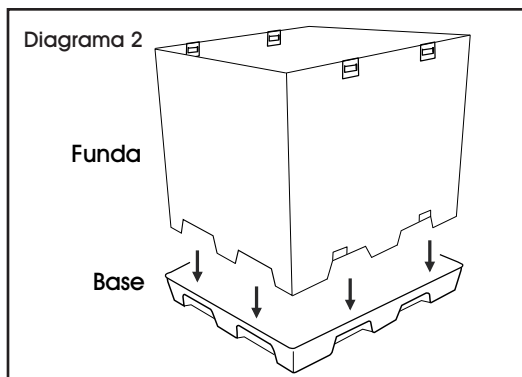

4. Place lid on top of sleeve. (See Figure 4)

5. To secure, slide all 4 clips on lid into locked position. (See Figure 5)

ULINE S-19003, S-20450

800-295-5510
uline.mx

**CONTENEDOR
REUTILIZABLE
CARGA A GRANEL**

ENSAMBLE

1. Despliegue la funda de cartón. (Vea Diagrama 1)

2. Coloque la funda dentro de la base. (Vea Diagrama 2)

3. Estire de las pestañas ubicadas en el fondo de la base para fijar la funda a la base. (Vea Diagrama 3)

4. Coloque la tapa sobre la parte superior de la funda. (Vea Diagrama 4)

5. Para fijarla, deslice los 4 clips de la tapa para colocarlos en la posición de bloqueo. (Vea Diagrama 5)

ASSEMBLAGE

1. Dépliez les côtés ondulés. (Voir Figure 1)