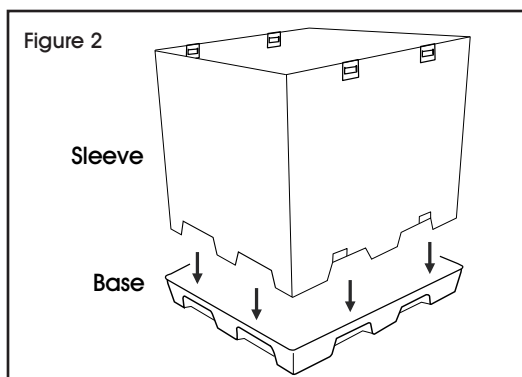

ULINE S-19003, S-20450

REUSABLE BULK CONTAINER

1-800-295-5510
uline.com

ASSEMBLY

1. Unfold corrugated sleeve. (See Figure 1)

2. Place sleeve into base. (See Figure 2)

3. Pull tabs on bottom of base forward to lock sleeve into base. (See Figure 3)

4. Place lid on top of sleeve. (See Figure 4)

5. To secure, slide all 4 clips on lid into locked position. (See Figure 5)

ULINE S-19003, S-20450

800-295-5510
uline.mx

**CONTENEDOR
REUTILIZABLE
CARGA A GRANEL**

ENSAMBLE

1. Despliegue la funda de cartón. (Vea Diagrama 1)

2. Coloque la funda dentro de la base. (Vea Diagrama 2)

3. Estire de las pestañas ubicadas en el fondo de la base para fijar la funda a la base. (Vea Diagrama 3)

4. Coloque la tapa sobre la parte superior de la funda. (Vea Diagrama 4)

5. Para fijarla, deslice los 4 clips de la tapa para colocarlos en la posición de bloqueo. (Vea Diagrama 5)

ASSEMBLAGE

1. Dépliez les côtés ondulés. (Voir Figure 1)