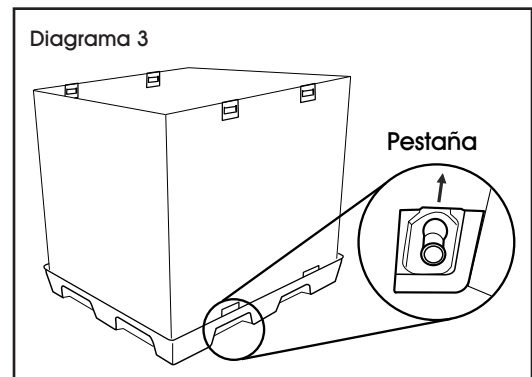

4. Place lid on top of sleeve. (See Figure 4)

5. To secure, slide all 4 clips on lid into locked position. (See Figure 5)

ULINE S-19003, S-20450

**CONTENEDOR
REUTILIZABLE
CARGA A GRANEL**

800-295-5510
uline.mx

ENSAMBLE

1. Despliegue la funda de cartón. (Vea Diagrama 1)

2. Coloque la funda dentro de la base. (Vea Diagrama 2)

3. Estire de las pestañas ubicadas en el fondo de la base para fijar la funda a la base. (Vea Diagrama 3)

4. Coloque la tapa sobre la parte superior de la funda. (Vea Diagrama 4)

5. Para fijarla, deslice los 4 clips de la tapa para colocarlos en la posición de bloqueo. (Vea Diagrama 5)

ASSEMBLAGE

1. Dépliez les côtés ondulés. (Voir Figure 1)