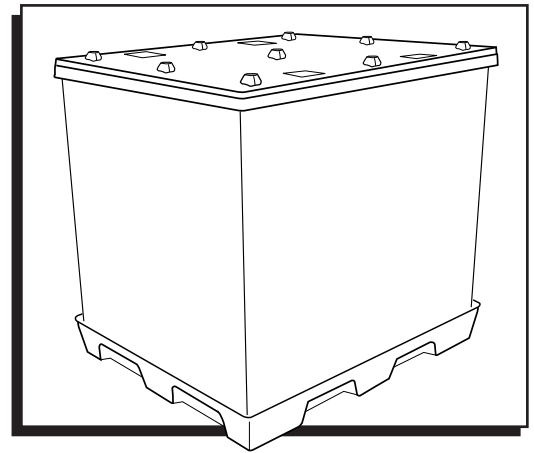

4. Place lid on top of sleeve. (See Figure 4)

5. To secure, slide all 4 clips on lid into locked position. (See Figure 5)

ULINE S-19003, S-20450

**CONTENEDOR
REUTILIZABLE
CARGA A GRANEL**

800-295-5510
uline.mx

ENSAMBLE

1. Despliegue la funda de cartón. (Vea Diagrama 1)

2. Coloque la funda dentro de la base. (Vea Diagrama 2)

3. Estire de las pestañas ubicadas en el fondo de la base para fijar la funda a la base. (Vea Diagrama 3)

4. Coloque la tapa sobre la parte superior de la funda. (Vea Diagrama 4)

5. Para fijarla, deslice los 4 clips de la tapa para colocarlos en la posición de bloqueo. (Vea Diagrama 5)

ASSEMBLAGE

1. Dépliez les côtés ondulés. (Voir Figure 1)