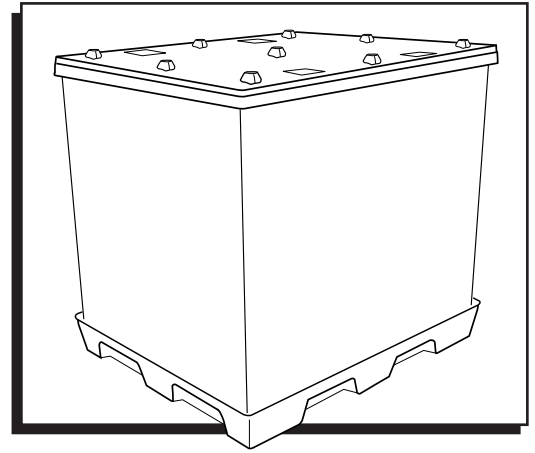

4. Place lid on top of sleeve. (See Figure 4)

5. To secure, slide all 4 clips on lid into locked position. (See Figure 5)

ULINE S-19003, S-20450

800-295-5510
uline.mx

**CONTENEDOR
REUTILIZABLE
CARGA A GRANEL**

ENSAMBLE

1. Despliegue la funda de cartón. (Vea Diagrama 1)

2. Coloque la funda dentro de la base. (Vea Diagrama 2)

3. Estire de las pestañas ubicadas en el fondo de la base para fijar la funda a la base. (Vea Diagrama 3)

4. Coloque la tapa sobre la parte superior de la funda. (Vea Diagrama 4)

5. Para fijarla, deslice los 4 clips de la tapa para colocarlos en la posición de bloqueo. (Vea Diagrama 5)

ASSEMBLAGE

1. Dépliez les côtés ondulés. (Voir Figure 1)