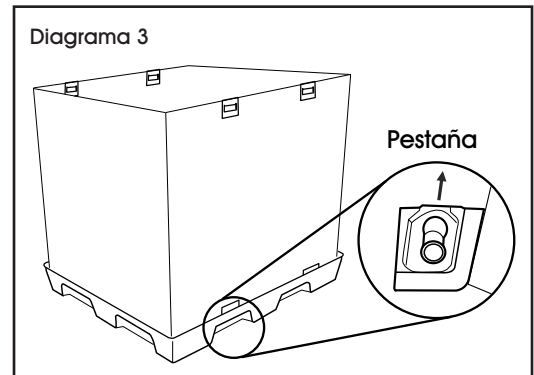

4. Place lid on top of sleeve. (See Figure 4)

5. To secure, slide all 4 clips on lid into locked position. (See Figure 5)

ULINE S-19003, S-20450

800-295-5510
uline.mx

**CONTENEDOR
REUTILIZABLE
CARGA A GRANEL**

ENSAMBLE

1. Despliegue la funda de cartón. (Vea Diagrama 1)

2. Coloque la funda dentro de la base. (Vea Diagrama 2)

3. Estire de las pestañas ubicadas en el fondo de la base para fijar la funda a la base. (Vea Diagrama 3)

4. Coloque la tapa sobre la parte superior de la funda. (Vea Diagrama 4)

5. Para fijarla, deslice los 4 clips de la tapa para colocarlos en la posición de bloqueo. (Vea Diagrama 5)

ASSEMBLAGE

1. Dépliez les côtés ondulés. (Voir Figure 1)