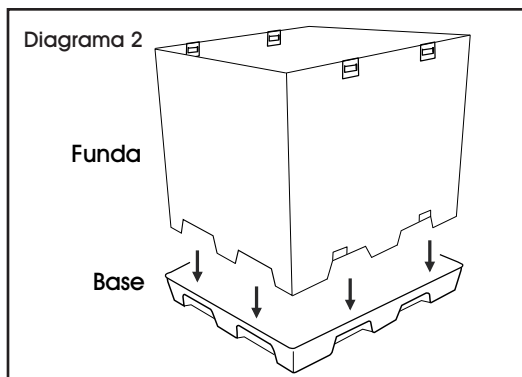

4. Place lid on top of sleeve. (See Figure 4)

5. To secure, slide all 4 clips on lid into locked position. (See Figure 5)

ULINE S-19003, S-20450

**CONTENEDOR
REUTILIZABLE
CARGA A GRANEL**

800-295-5510
uline.mx

ENSAMBLE

1. Despliegue la funda de cartón. (Vea Diagrama 1)

2. Coloque la funda dentro de la base. (Vea Diagrama 2)

3. Estire de las pestañas ubicadas en el fondo de la base para fijar la funda a la base. (Vea Diagrama 3)

4. Coloque la tapa sobre la parte superior de la funda. (Vea Diagrama 4)

5. Para fijarla, deslice los 4 clips de la tapa para colocarlos en la posición de bloqueo. (Vea Diagrama 5)

ASSEMBLAGE

1. Dépliez les côtés ondulés. (Voir Figure 1)