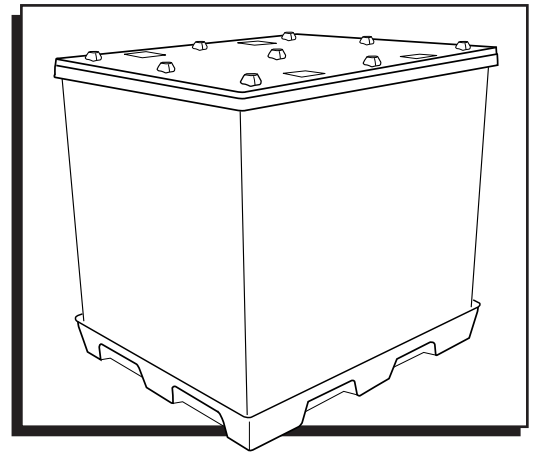

ULINE S-19003, S-20450

REUSABLE BULK CONTAINER

1-800-295-5510
uline.com

ASSEMBLY

1. Unfold corrugated sleeve. (See Figure 1)

2. Place sleeve into base. (See Figure 2)

3. Pull tabs on bottom of base forward to lock sleeve into base. (See Figure 3)

4. Place lid on top of sleeve. (See Figure 4)

5. To secure, slide all 4 clips on lid into locked position. (See Figure 5)

ULINE S-19003, S-20450

**CONTENEDOR
REUTILIZABLE
CARGA A GRANEL**

800-295-5510
uline.mx

ENSAMBLE

1. Despliegue la funda de cartón. (Vea Diagrama 1)

2. Coloque la funda dentro de la base. (Vea Diagrama 2)

3. Estire de las pestañas ubicadas en el fondo de la base para fijar la funda a la base. (Vea Diagrama 3)

4. Coloque la tapa sobre la parte superior de la funda. (Vea Diagrama 4)

5. Para fijarla, deslice los 4 clips de la tapa para colocarlos en la posición de bloqueo. (Vea Diagrama 5)

ASSEMBLAGE

1. Dépliez les côtés ondulés. (Voir Figure 1)