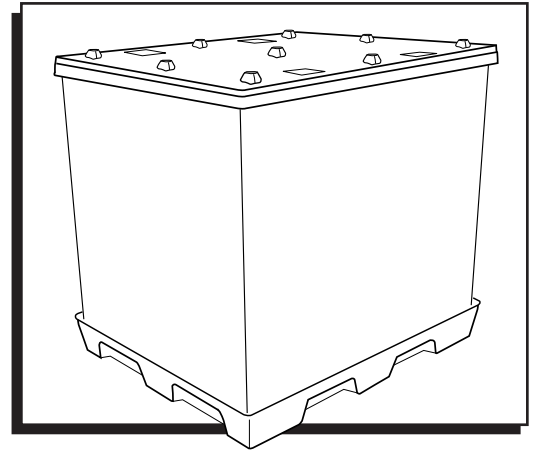

ULINE S-19003, S-20450

REUSABLE BULK CONTAINER

1-800-295-5510
uline.com

ASSEMBLY

1. Unfold corrugated sleeve. (See Figure 1)

2. Place sleeve into base. (See Figure 2)

3. Pull tabs on bottom of base forward to lock sleeve into base. (See Figure 3)

4. Place lid on top of sleeve. (See Figure 4)

5. To secure, slide all 4 clips on lid into locked position. (See Figure 5)

ULINE S-19003, S-20450

**CONTENEDOR
REUTILIZABLE
CARGA A GRANEL**

800-295-5510
uline.mx

ENSAMBLE

1. Despliegue la funda de cartón. (Vea Diagrama 1)

2. Coloque la funda dentro de la base. (Vea Diagrama 2)

3. Estire de las pestañas ubicadas en el fondo de la base para fijar la funda a la base. (Vea Diagrama 3)

4. Coloque la tapa sobre la parte superior de la funda. (Vea Diagrama 4)

5. Para fijarla, deslice los 4 clips de la tapa para colocarlos en la posición de bloqueo. (Vea Diagrama 5)

ASSEMBLAGE

1. Dépliez les côtés ondulés. (Voir Figure 1)