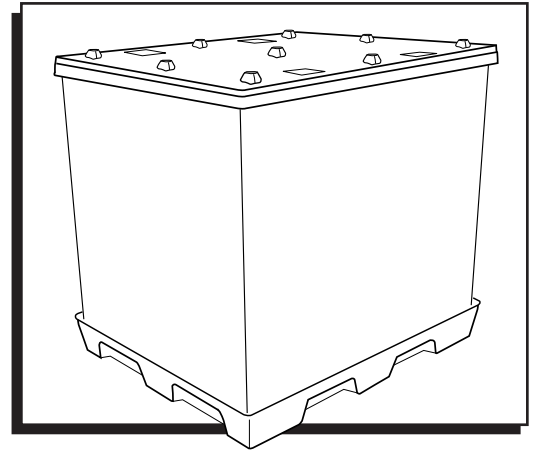

ULINE S-19003, S-20450

REUSABLE BULK CONTAINER

1-800-295-5510
uline.com

ASSEMBLY

1. Unfold corrugated sleeve. (See Figure 1)

2. Place sleeve into base. (See Figure 2)

3. Pull tabs on bottom of base forward to lock sleeve into base. (See Figure 3)

4. Place lid on top of sleeve. (See Figure 4)

5. To secure, slide all 4 clips on lid into locked position. (See Figure 5)

ULINE S-19003, S-20450

800-295-5510
uline.mx

**CONTENEDOR
REUTILIZABLE
CARGA A GRANEL**

ENSAMBLE

1. Despliegue la funda de cartón. (Vea Diagrama 1)

2. Coloque la funda dentro de la base. (Vea Diagrama 2)

3. Estire de las pestañas ubicadas en el fondo de la base para fijar la funda a la base. (Vea Diagrama 3)

4. Coloque la tapa sobre la parte superior de la funda. (Vea Diagrama 4)

5. Para fijarla, deslice los 4 clips de la tapa para colocarlos en la posición de bloqueo. (Vea Diagrama 5)

ASSEMBLAGE

1. Dépliez les côtés ondulés. (Voir Figure 1)