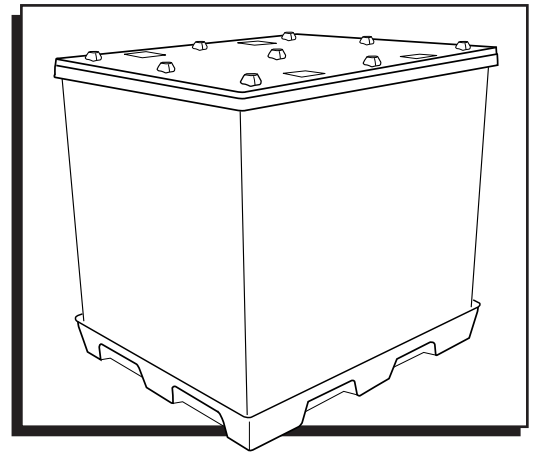

ULINE S-19003, S-20450

REUSABLE BULK CONTAINER

1-800-295-5510
uline.com

ASSEMBLY

1. Unfold corrugated sleeve. (See Figure 1)

2. Place sleeve into base. (See Figure 2)

3. Pull tabs on bottom of base forward to lock sleeve into base. (See Figure 3)

4. Place lid on top of sleeve. (See Figure 4)

5. To secure, slide all 4 clips on lid into locked position. (See Figure 5)

ULINE S-19003, S-20450

800-295-5510
uline.mx

**CONTENEDOR
REUTILIZABLE
CARGA A GRANEL**

ENSAMBLE

1. Despliegue la funda de cartón. (Vea Diagrama 1)

2. Coloque la funda dentro de la base. (Vea Diagrama 2)

3. Estire de las pestañas ubicadas en el fondo de la base para fijar la funda a la base. (Vea Diagrama 3)

4. Coloque la tapa sobre la parte superior de la funda. (Vea Diagrama 4)

5. Para fijarla, deslice los 4 clips de la tapa para colocarlos en la posición de bloqueo. (Vea Diagrama 5)

ASSEMBLAGE

1. Dépliez les côtés ondulés. (Voir Figure 1)