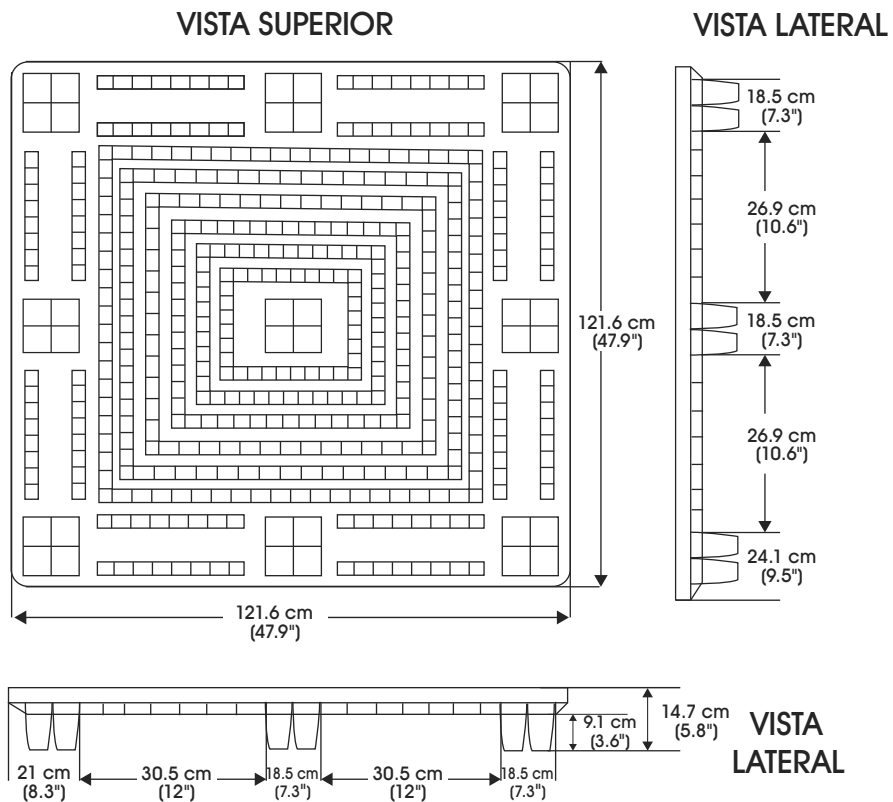

ULINE H-8172
HEAVY DUTY
NESTABLE PALLET

1-800-295-5510
 uline.com

PRODUCT DIMENSIONS

SPECIFICATIONS

MODEL #	DIMENSIONS		HEIGHT			NESTED TRAILER		WEIGHT CAPACITY		WEIGHT
	L	W	FORK	OVERALL	NESTING	48'	53'	FLOOR	FORK	
H-8172	47.9"	47.9"	3.6"	5.8"	2.2"	768	832	30,000 lbs.	4,000 lbs.	46 lbs.

ULINE H-8172
TARIMA EMBONABLE
PARA USO PESADO

800-295-5510
 uline.mx

DIMENSIONES DEL PRODUCTO

ESPECIFICACIONES

NO. DE MODELO	DIMENSIONES		ALTO			TRÁILER EMBONADO		CAPACIDAD DE PESO		PESO
	LARGO	ANCHO	HORQUILLA	TOTAL	EMBONABLE	48'	53'	PISO	HORQUILLA	
H-8172	121.6 cm (47.9")	121.6 cm (47.9")	9.1 cm (3.6")	14.7 cm (5.8")	5.6 cm (2.2")	768	832	13,607.7 kg (30,000 lbs.)	1,814.3 kg (4,000 lbs.)	20.8 kg (46 lbs.)

ULINE H-8172
PALETTE EMBOÎTABLE
ROBUSTE

1-800-295-5510
 uline.ca

DIMENSIONS DU PRODUIT

SPÉCIFICATIONS

N° DE MODÈLE	DIMENSIONS		HAUTEUR			EMBOÎTÉ DANS REMORQUE		CAPACITÉ PONDÉRALE		POIDS
	LONG.	LARG.	FOURCHE	TOTALE	EMBOÎTEMENT	48 pi	53 pi	PLANCHER	FOURCHE	
H-8172	121,6 cm (47,9 po)	121,6 cm (47,9 po)	9,1 cm (3,6 po)	14,7 cm (5,8 po)	5,6 cm (2,2 po)	768	832	13 607,7 kg (30 000 lb)	1 814,3 kg (4 000 lb)	20,8 kg (46 lb)