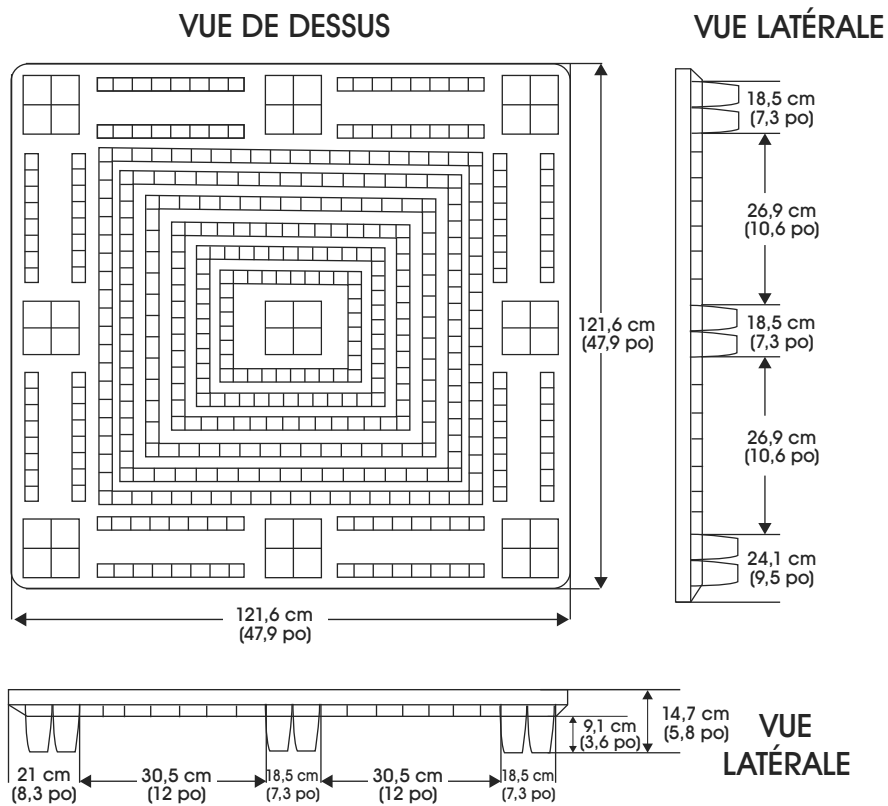

ULINE H-8172
HEAVY DUTY
NESTABLE PALLET

1-800-295-5510
 uline.com

PRODUCT DIMENSIONS

SPECIFICATIONS

MODEL #	DIMENSIONS		HEIGHT			NESTED TRAILER		WEIGHT CAPACITY		WEIGHT
	L	W	FORK	OVERALL	NESTING	48'	53'	FLOOR	FORK	
H-8172	47.9"	47.9"	3.6"	5.8"	2.2"	768	832	30,000 lbs.	4,000 lbs.	46 lbs.

ULINE H-8172
TARIMA EMBONABLE
PARA USO PESADO

800-295-5510
 uline.mx

DIMENSIONES DEL PRODUCTO

ESPECIFICACIONES

NO. DE MODELO	DIMENSIONES		ALTO			TRÁILER EMBONADO		CAPACIDAD DE PESO		PESO
	LARGO	ANCHO	HORQUILLA	TOTAL	EMBONABLE	48'	53'	PISO	HORQUILLA	
H-8172	121.6 cm (47.9")	121.6 cm (47.9")	9.1 cm (3.6")	14.7 cm (5.8")	5.6 cm (2.2")	768	832	13,607.7 kg (30,000 lbs.)	1,814.3 kg (4,000 lbs.)	20.8 kg (46 lbs.)

ULINE H-8172
PALETTE EMBOÎTABLE
ROBUSTE

1-800-295-5510
 uline.ca

DIMENSIONS DU PRODUIT

SPÉCIFICATIONS

N° DE MODÈLE	DIMENSIONS		HAUTEUR			EMBOÎTÉ DANS REMORQUE		CAPACITÉ PONDÉRALE		POIDS
	LONG.	LARG.	FOURCHE	TOTALE	EMBOÎTEMENT	48 pi	53 pi	PLANCHER	FOURCHE	
H-8172	121,6 cm (47,9 po)	121,6 cm (47,9 po)	9,1 cm (3,6 po)	14,7 cm (5,8 po)	5,6 cm (2,2 po)	768	832	13 607,7 kg (30 000 lb)	1 814,3 kg (4 000 lb)	20,8 kg (46 lb)