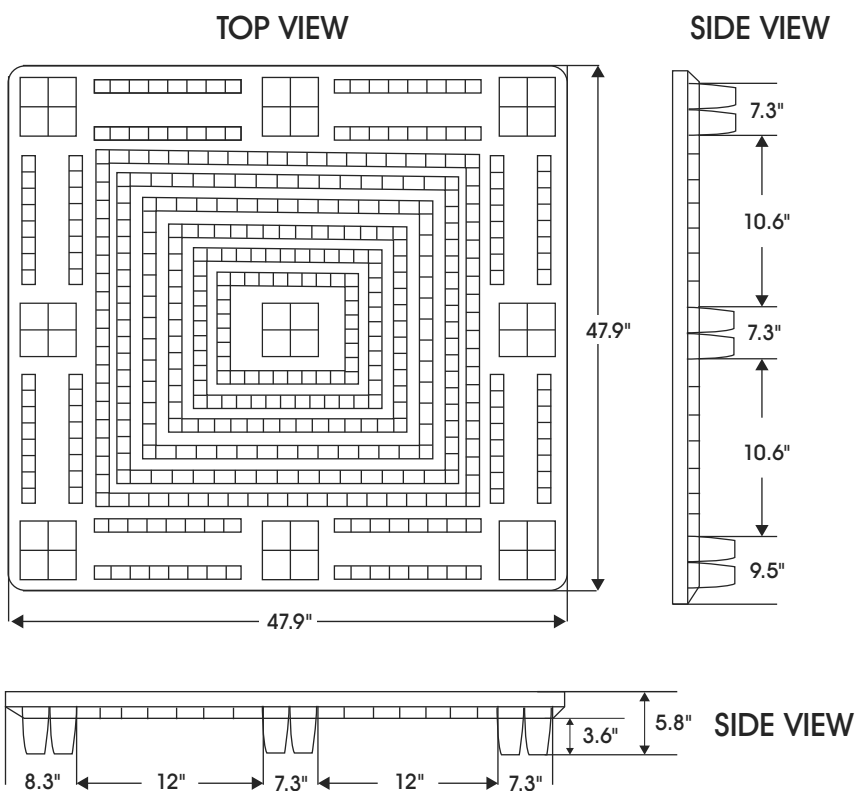

ULINE H-8172
HEAVY DUTY
NESTABLE PALLET

1-800-295-5510
 uline.com

PRODUCT DIMENSIONS

SPECIFICATIONS

MODEL #	DIMENSIONS		HEIGHT			NESTED TRAILER		WEIGHT CAPACITY		WEIGHT
	L	W	FORK	OVERALL	NESTING	48'	53'	FLOOR	FORK	
H-8172	47.9"	47.9"	3.6"	5.8"	2.2"	768	832	30,000 lbs.	4,000 lbs.	46 lbs.

ULINE H-8172
TARIMA EMBONABLE
PARA USO PESADO

800-295-5510
 uline.mx

DIMENSIONES DEL PRODUCTO

ESPECIFICACIONES

NO. DE MODELO	DIMENSIONES		ALTO			TRÁILER EMBONADO		CAPACIDAD DE PESO		PESO
	LARGO	ANCHO	HORQUILLA	TOTAL	EMBONABLE	48'	53'	PISO	HORQUILLA	
H-8172	121.6 cm (47.9")	121.6 cm (47.9")	9.1 cm (3.6")	14.7 cm (5.8")	5.6 cm (2.2")	768	832	13,607.7 kg (30,000 lbs.)	1,814.3 kg (4,000 lbs.)	20.8 kg (46 lbs.)

ULINE H-8172
PALETTE EMBOÎTABLE
ROBUSTE

1-800-295-5510
 uline.ca

DIMENSIONS DU PRODUIT

SPÉCIFICATIONS

N° DE MODÈLE	DIMENSIONS		HAUTEUR			EMBOÎTÉ DANS REMORQUE		CAPACITÉ PONDÉRALE		POIDS
	LONG.	LARG.	FOURCHE	TOTALE	EMBOÎTEMENT	48 pi	53 pi	PLANCHER	FOURCHE	
H-8172	121,6 cm (47,9 po)	121,6 cm (47,9 po)	9,1 cm (3,6 po)	14,7 cm (5,8 po)	5,6 cm (2,2 po)	768	832	13 607,7 kg (30 000 lb)	1 814,3 kg (4 000 lb)	20,8 kg (46 lb)