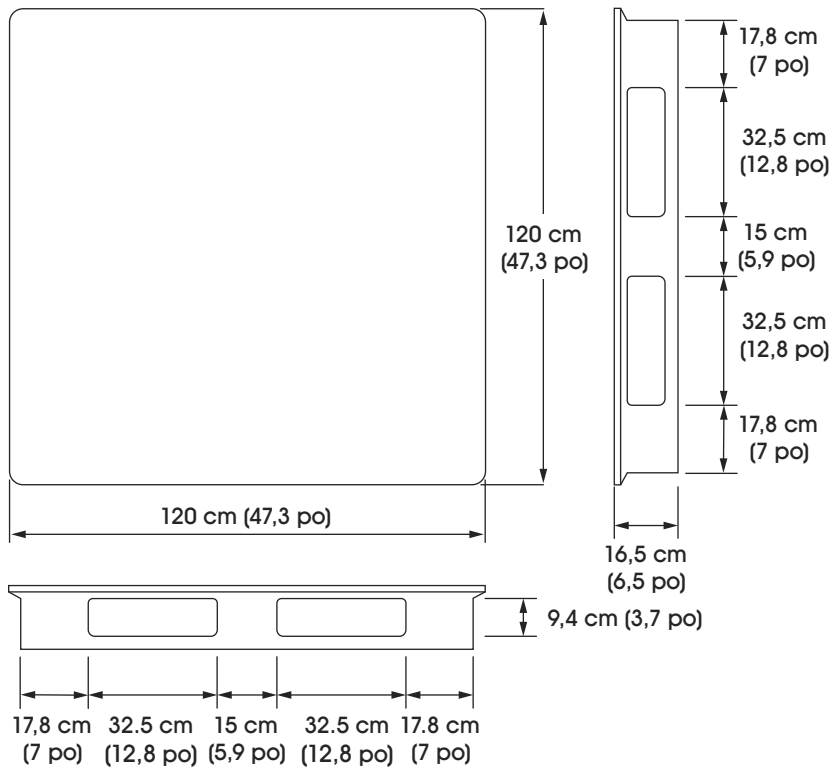

ULINE H-7503

SOLID TOP RACKABLE PALLET

1-800-295-5510
 uline.com

PRODUCT DIMENSIONS

TOP VIEW

SPECIFICATIONS

MODEL #	DIMENSIONS		HEIGHT			TRAILER QUANTITY		WEIGHT CAPACITY			WEIGHT
	L	W	FORK	OVERALL	NESTING	48'	53'	FLOOR	FORK	RACK	
H-7503	47.3"	47.3"	3.7"	6.5"	N/A	384	416	11,000 lbs.	5,000 lbs.	2,700 lbs.	61 lbs.

ULINE H-7503

**TARIMA DE CUBIERTA
SÓLIDA PARA RACKS**

800-295-5510
uline.mx

DIMENSIONES DEL PRODUCTO

VISTA SUPERIOR

ESPECIFICACIONES

MODELO #	DIMENSIONES		ALTURA			CANTIDAD EN TRÁILER		CAPACIDAD DE PESO			PESO
	LARGO	ANCHO	HORQUILLA	TOTAL	EMBNADAS	14.6 m (48')	16.15 m (53')	PISO	HORQUILLA	RACK	
H-7503	120 cm (47.3")	120 cm (47.3")	9.4 cm (3.7")	16.5 cm (6.5")	N/A	384	416	4,989 kg (11,000 lbs.)	2,268 kg (5,000 lbs.)	1,225 kg (2,700 lbs.)	27.7 kg (61 lbs.)

ULINE H-7503
PALETTES GERBABLES
À PLATEAU UNI

1-800-295-5510
 uline.ca

DIMENSIONS DU PRODUIT

VUE DE DESSUS

SPÉCIFICATIONS

N° DE MODÈLE	DIMENSIONS		HAUTEUR			QUANTITÉ DE REMORQUE		CAPACITÉ PONDÉRALE			POIDS
	LONG.	LARG.	FOURCHE	TOTALE	EMBOÎTAGE	14,6 m (48 pi)	16,15 m (53 pi)	PLANCHER	FOURCHE	SUPPORT	
H-7503	120 cm (47,3 po)	120 cm (47,3 po)	9,4 cm (3,7 po)	16,5 cm (6,5 po)	S.O.	384	416	4 989 kg (11 000 lb)	2 268 kg (5 000 lb)	1 225 kg (2 700 lb)	27,7 kg (61 lb)