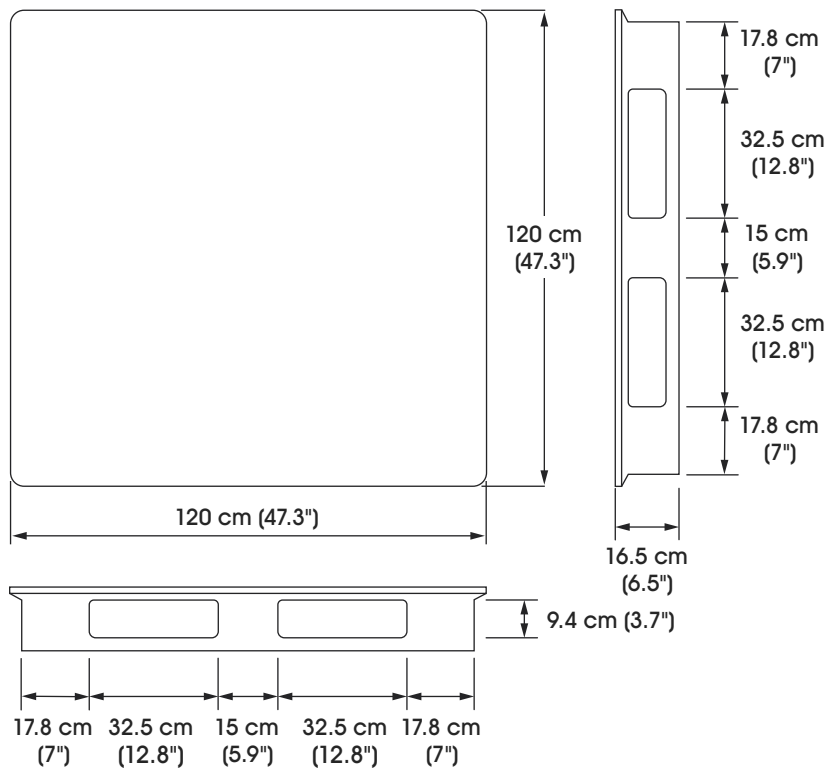

ULINE H-7503

SOLID TOP RACKABLE PALLET

1-800-295-5510
 uline.com

PRODUCT DIMENSIONS

TOP VIEW

SPECIFICATIONS

MODEL #	DIMENSIONS		HEIGHT			TRAILER QUANTITY		WEIGHT CAPACITY			WEIGHT
	L	W	FORK	OVERALL	NESTING	48'	53'	FLOOR	FORK	RACK	
H-7503	47.3"	47.3"	3.7"	6.5"	N/A	384	416	11,000 lbs.	5,000 lbs.	2,700 lbs.	61 lbs.

ULINE H-7503

**TARIMA DE CUBIERTA
SÓLIDA PARA RACKS**

800-295-5510
uline.mx

DIMENSIONES DEL PRODUCTO

VISTA SUPERIOR

ESPECIFICACIONES

MODELO #	DIMENSIONES		ALTURA			CANTIDAD EN TRÁILER		CAPACIDAD DE PESO			PESO
	LARGO	ANCHO	HORQUILLA	TOTAL	EMBNADAS	14.6 m (48')	16.15 m (53')	PISO	HORQUILLA	RACK	
H-7503	120 cm (47.3")	120 cm (47.3")	9.4 cm (3.7")	16.5 cm (6.5")	N/A	384	416	4,989 kg (11,000 lbs.)	2,268 kg (5,000 lbs.)	1,225 kg (2,700 lbs.)	27.7 kg (61 lbs.)

ULINE H-7503
PALETTES GERBABLES
À PLATEAU UNI

1-800-295-5510
 uline.ca

DIMENSIONS DU PRODUIT

VUE DE DESSUS

SPÉCIFICATIONS

N° DE MODÈLE	DIMENSIONS		HAUTEUR			QUANTITÉ DE REMORQUE		CAPACITÉ PONDÉRALE			POIDS
	LONG.	LARG.	FOURCHE	TOTALE	EMBOÎTAGE	14,6 m (48 pi)	16,15 m (53 pi)	PLANCHER	FOURCHE	SUPPORT	
H-7503	120 cm (47,3 po)	120 cm (47,3 po)	9,4 cm (3,7 po)	16,5 cm (6,5 po)	S.O.	384	416	4 989 kg (11 000 lb)	2 268 kg (5 000 lb)	1 225 kg (2 700 lb)	27,7 kg (61 lb)