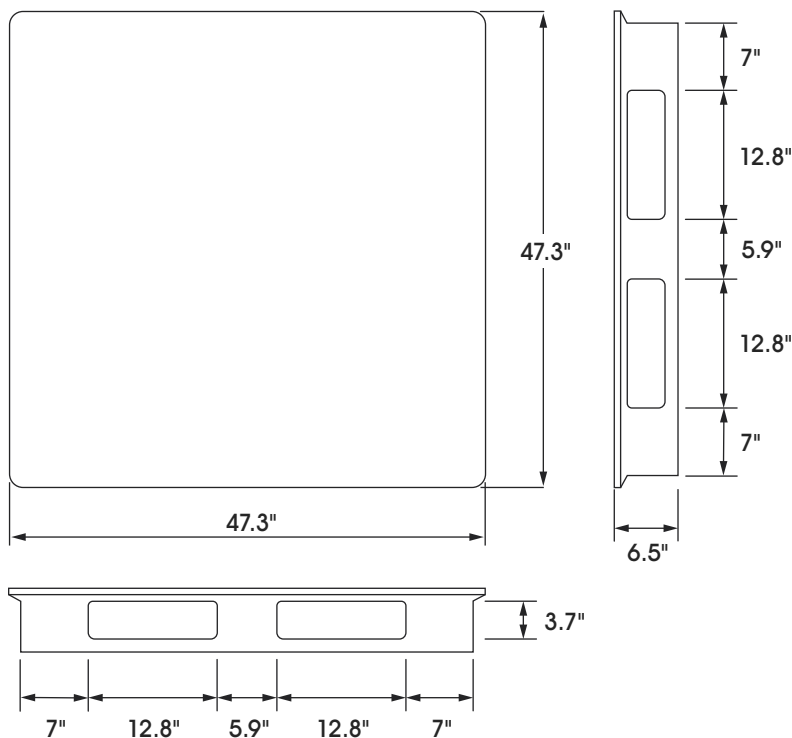

ULINE H-7503

SOLID TOP RACKABLE PALLET

1-800-295-5510
 uline.com

PRODUCT DIMENSIONS

TOP VIEW

SPECIFICATIONS

MODEL #	DIMENSIONS		HEIGHT			TRAILER QUANTITY		WEIGHT CAPACITY			WEIGHT
	L	W	FORK	OVERALL	NESTING	48'	53'	FLOOR	FORK	RACK	
H-7503	47.3"	47.3"	3.7"	6.5"	N/A	384	416	11,000 lbs.	5,000 lbs.	2,700 lbs.	61 lbs.

ULINE H-7503

**TARIMA DE CUBIERTA
SÓLIDA PARA RACKS**

800-295-5510
uline.mx

DIMENSIONES DEL PRODUCTO

VISTA SUPERIOR

ESPECIFICACIONES

MODELO #	DIMENSIONES		ALTURA			CANTIDAD EN TRÁILER		CAPACIDAD DE PESO			PESO
	LARGO	ANCHO	HORQUILLA	TOTAL	EMBNADAS	14.6 m (48')	16.15 m (53')	PISO	HORQUILLA	RACK	
H-7503	120 cm (47.3")	120 cm (47.3")	9.4 cm (3.7")	16.5 cm (6.5")	N/A	384	416	4,989 kg (11,000 lbs.)	2,268 kg (5,000 lbs.)	1,225 kg (2,700 lbs.)	27.7 kg (61 lbs.)

ULINE H-7503
PALETTES GERBABLES
À PLATEAU UNI

1-800-295-5510
 uline.ca

DIMENSIONS DU PRODUIT

VUE DE DESSUS

SPÉCIFICATIONS

N° DE MODÈLE	DIMENSIONS		HAUTEUR			QUANTITÉ DE REMORQUE		CAPACITÉ PONDÉRALE			POIDS
	LONG.	LARG.	FOURCHE	TOTALE	EMBOÎTAGE	14,6 m (48 pi)	16,15 m (53 pi)	PLANCHER	FOURCHE	SUPPORT	
H-7503	120 cm (47,3 po)	120 cm (47,3 po)	9,4 cm (3,7 po)	16,5 cm (6,5 po)	S.O.	384	416	4 989 kg (11 000 lb)	2 268 kg (5 000 lb)	1 225 kg (2 700 lb)	27,7 kg (61 lb)