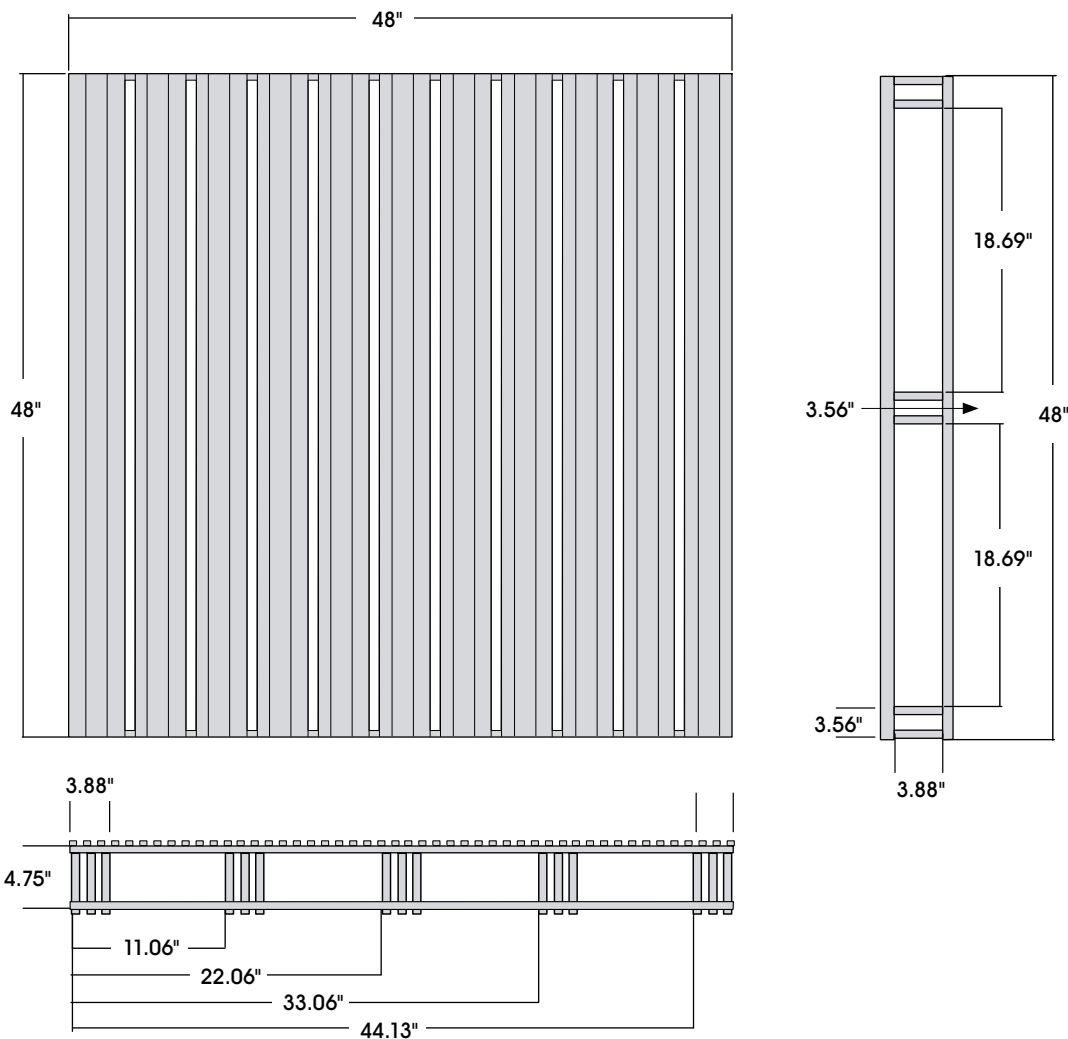

**ULINE** H-7124  
**GALVANIZED**  
**STEEL PALLET**

1-800-295-5510  
 uline.com

**PRODUCT DIMENSIONS**

**SPECIFICATIONS**

MODEL #	DIMENSIONS		HEIGHT			TRAILER QUANTITY		WEIGHT CAPACITY			WEIGHT
	L	W	FORK	OVERALL	NESTING	48'	53'	FLOOR	FORK	RACK	
H-7124	48"	48"	3.88"	4.75"	N/A	484	572	8,000 lbs.	4,000 lbs.	2,200 lbs.	73 lbs.

**ULINE H-7124**  
**TARIMA DE ACERO**  
**GALVANIZADO**

800-295-5510  
 uline.mx

**DIMENSIONES DEL PRODUCTO**

**ESPECIFICACIONES**

MODELO NO.	DIMENSIONES		ALTURA			CANTIDAD EN TRÁILER		CAPACIDAD DE PESO			PESO
	LARGO	ANCHO	HORQUILLA	TOTAL	EMBOÑABLES	48'	53'	PISO	HORQUILLA	RACK	
H-7124	112.92 cm (48")	112.92 cm (48")	9.86 cm (3.88")	12.07 cm (4.75")	N/A	484	572	3,628.73 kg (8,000 lbs.)	1,814.369 kg (4,000 lbs.)	997.90 kg (2,200 lbs.)	33.11 kg (73 lbs.)

**ULINE H-7124**  
**PALETTE EN ACIER**  
**GALVANISÉ**

1-800-295-5510  
 uline.ca

**DIMENSIONS DU PRODUIT**

**SPÉCIFICATIONS**

N° DE MODÈLE	DIMENSIONS		HAUTEUR			QUANTITÉ PAR REMORQUE		CAPACITÉ PONDÉRALE			POIDS
	LONG.	LARG.	FOURCHE	TOTALE	EMBOÎTEMENT	48 PI	53 PI	PLANCHER	FOURCHE	SUR RAYONNAGE	
H-7124	112,92 cm (48 po)	112,92 cm (48 po)	9,86 cm (3,88 po)	12,07 cm (4,75 po)	N.D.	484	572	3 628,73 kg (8 000 lb)	1 814,369 kg (4 000 lb)	997,90 kg (2 200 lb)	33,11 kg (73 lb)