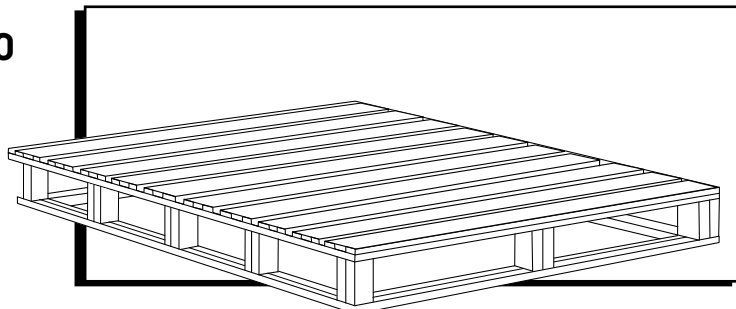

**ULINE** H-7124  
**GALVANIZED**  
**STEEL PALLET**

1-800-295-5510  
 uline.com

**PRODUCT DIMENSIONS**

**SPECIFICATIONS**

MODEL #	DIMENSIONS		HEIGHT			TRAILER QUANTITY		WEIGHT CAPACITY			WEIGHT
	L	W	FORK	OVERALL	NESTING	48'	53'	FLOOR	FORK	RACK	
H-7124	48"	48"	3.88"	4.75"	N/A	484	572	8,000 lbs.	4,000 lbs.	2,200 lbs.	73 lbs.

**ULINE H-7124**  
**TARIMA DE ACERO**  
**GALVANIZADO**

800-295-5510  
 uline.mx

**DIMENSIONES DEL PRODUCTO**

**ESPECIFICACIONES**

MODELO NO.	DIMENSIONES		ALTURA			CANTIDAD EN TRÁILER		CAPACIDAD DE PESO			PESO
	LARGO	ANCHO	HORQUILLA	TOTAL	EMBOÑABLES	48'	53'	PISO	HORQUILLA	RACK	
H-7124	112.92 cm (48")	112.92 cm (48")	9.86 cm (3.88")	12.07 cm (4.75")	N/A	484	572	3,628.73 kg (8,000 lbs.)	1,814.369 kg (4,000 lbs.)	997.90 kg (2,200 lbs.)	33.11 kg (73 lbs.)

**ULINE H-7124**  
**PALETTE EN ACIER**  
**GALVANISÉ**

1-800-295-5510  
 uline.ca

**DIMENSIONS DU PRODUIT**

**SPÉCIFICATIONS**

N° DE MODÈLE	DIMENSIONS		HAUTEUR			QUANTITÉ PAR REMORQUE		CAPACITÉ PONDÉRALE			POIDS
	LONG.	LARG.	FOURCHE	TOTALE	EMBOÎTEMENT	48 PI	53 PI	PLANCHER	FOURCHE	SUR RAYONNAGE	
H-7124	112,92 cm (48 po)	112,92 cm (48 po)	9,86 cm (3,88 po)	12,07 cm (4,75 po)	N.D.	484	572	3 628,73 kg (8 000 lb)	1 814,369 kg (4 000 lb)	997,90 kg (2 200 lb)	33,11 kg (73 lb)