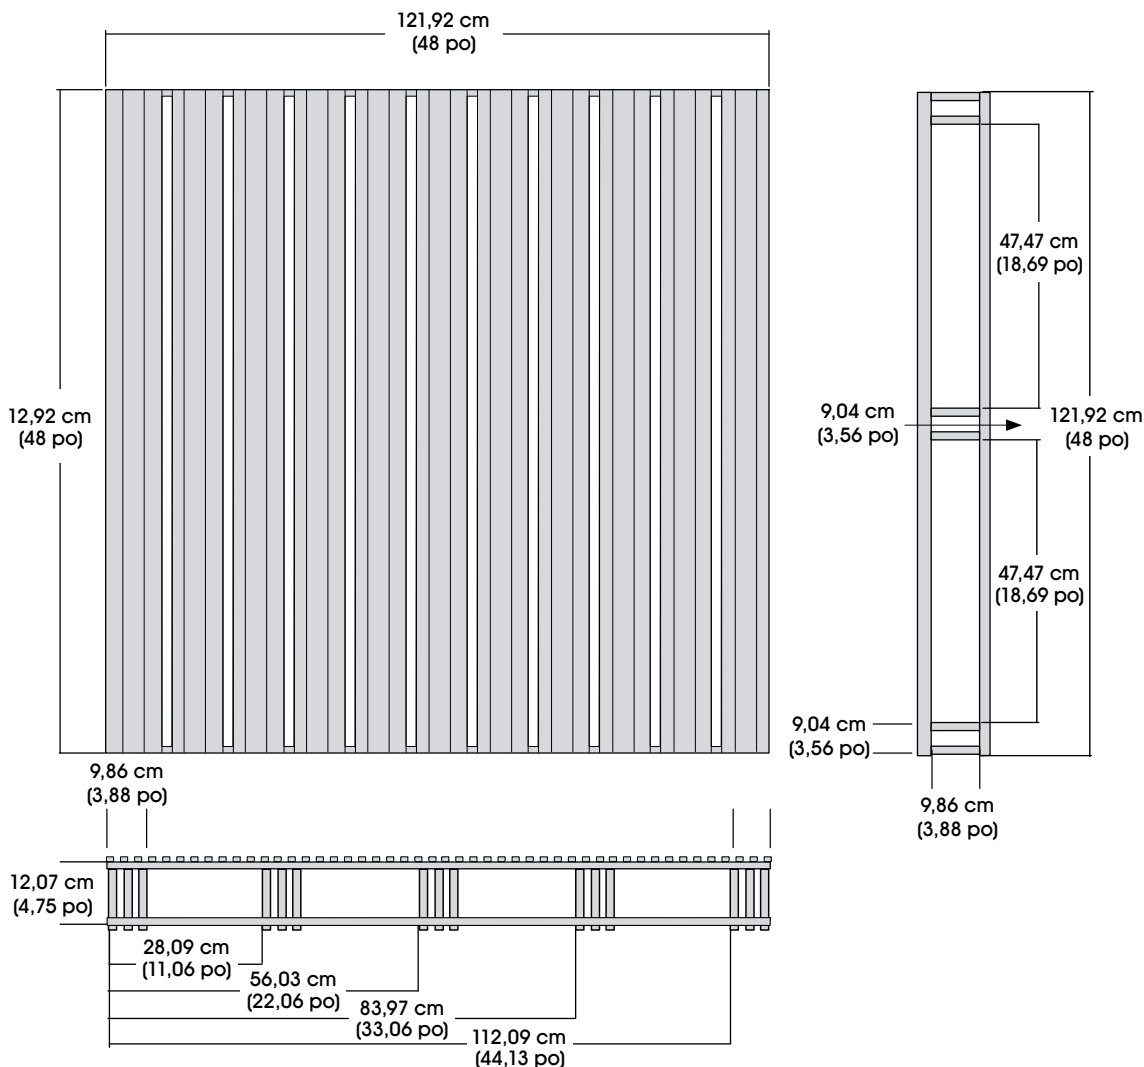

**ULINE** H-7124  
**GALVANIZED**  
**STEEL PALLET**

1-800-295-5510  
 uline.com

**PRODUCT DIMENSIONS**

**SPECIFICATIONS**

MODEL #	DIMENSIONS		HEIGHT			TRAILER QUANTITY		WEIGHT CAPACITY			WEIGHT
	L	W	FORK	OVERALL	NESTING	48'	53'	FLOOR	FORK	RACK	
H-7124	48"	48"	3.88"	4.75"	N/A	484	572	8,000 lbs.	4,000 lbs.	2,200 lbs.	73 lbs.

**ULINE H-7124**  
**TARIMA DE ACERO**  
**GALVANIZADO**

800-295-5510  
 uline.mx

**DIMENSIONES DEL PRODUCTO**

**ESPECIFICACIONES**

MODELO NO.	DIMENSIONES		ALTURA			CANTIDAD EN TRÁILER		CAPACIDAD DE PESO			PESO
	LARGO	ANCHO	HORQUILLA	TOTAL	EMBOÑABLES	48'	53'	PISO	HORQUILLA	RACK	
H-7124	112.92 cm (48")	112.92 cm (48")	9.86 cm (3.88")	12.07 cm (4.75")	N/A	484	572	3,628.73 kg (8,000 lbs.)	1,814.369 kg (4,000 lbs.)	997.90 kg (2,200 lbs.)	33.11 kg (73 lbs.)

**ULINE H-7124**  
**PALETTE EN ACIER**  
**GALVANISÉ**

1-800-295-5510  
 uline.ca

**DIMENSIONS DU PRODUIT**

**SPÉCIFICATIONS**

N° DE MODÈLE	DIMENSIONS		HAUTEUR			QUANTITÉ PAR REMORQUE		CAPACITÉ PONDÉRALE			POIDS
	LONG.	LARG.	FOURCHE	TOTALE	EMBOÎTEMENT	48 PI	53 PI	PLANCHER	FOURCHE	SUR RAYONNAGE	
H-7124	112,92 cm (48 po)	112,92 cm (48 po)	9,86 cm (3,88 po)	12,07 cm (4,75 po)	N.D.	484	572	3 628,73 kg (8 000 lb)	1 814,369 kg (4 000 lb)	997,90 kg (2 200 lb)	33,11 kg (73 lb)