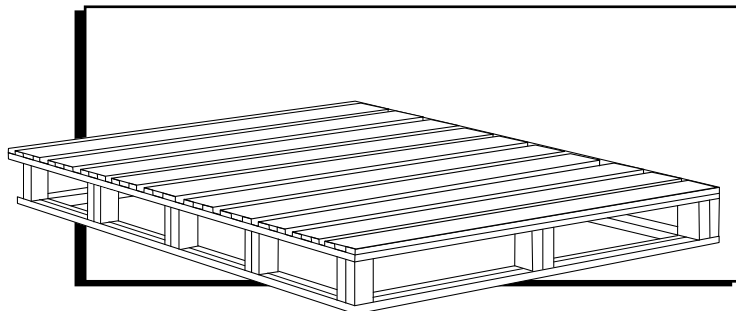

**ULINE** H-7124  
**GALVANIZED**  
**STEEL PALLET**

1-800-295-5510  
 uline.com

**PRODUCT DIMENSIONS**

**SPECIFICATIONS**

MODEL #	DIMENSIONS		HEIGHT			TRAILER QUANTITY		WEIGHT CAPACITY			WEIGHT
	L	W	FORK	OVERALL	NESTING	48'	53'	FLOOR	FORK	RACK	
H-7124	48"	48"	3.88"	4.75"	N/A	484	572	8,000 lbs.	4,000 lbs.	2,200 lbs.	73 lbs.

**ULINE H-7124**  
**TARIMA DE ACERO**  
**GALVANIZADO**

800-295-5510  
 uline.mx

**DIMENSIONES DEL PRODUCTO**

**ESPECIFICACIONES**

MODELO NO.	DIMENSIONES		ALTURA			CANTIDAD EN TRÁILER		CAPACIDAD DE PESO			PESO
	LARGO	ANCHO	HORQUILLA	TOTAL	EMBOÑABLES	48'	53'	PISO	HORQUILLA	RACK	
H-7124	112.92 cm (48")	112.92 cm (48")	9.86 cm (3.88")	12.07 cm (4.75")	N/A	484	572	3,628.73 kg (8,000 lbs.)	1,814.369 kg (4,000 lbs.)	997.90 kg (2,200 lbs.)	33.11 kg (73 lbs.)

**ULINE H-7124**  
**PALETTE EN ACIER**  
**GALVANISÉ**

1-800-295-5510  
 uline.ca

**DIMENSIONS DU PRODUIT**

**SPÉCIFICATIONS**

N° DE MODÈLE	DIMENSIONS		HAUTEUR			QUANTITÉ PAR REMORQUE		CAPACITÉ PONDÉRALE			POIDS
	LONG.	LARG.	FOURCHE	TOTALE	EMBOÎTEMENT	48 PI	53 PI	PLANCHER	FOURCHE	SUR RAYONNAGE	
H-7124	112,92 cm (48 po)	112,92 cm (48 po)	9,86 cm (3,88 po)	12,07 cm (4,75 po)	N.D.	484	572	3 628,73 kg (8 000 lb)	1 814,369 kg (4 000 lb)	997,90 kg (2 200 lb)	33,11 kg (73 lb)