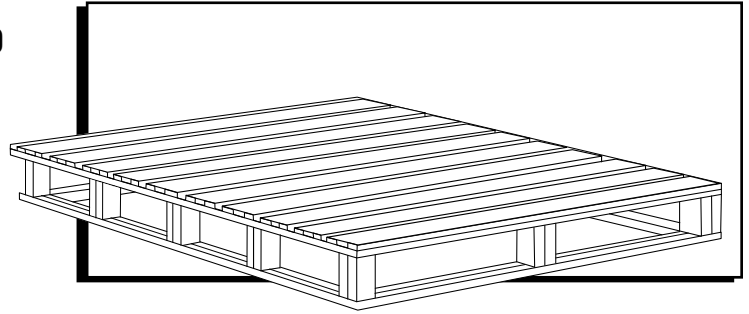

**ULINE** H-7124  
**GALVANIZED**  
**STEEL PALLET**

1-800-295-5510  
 uline.com

**PRODUCT DIMENSIONS**

**SPECIFICATIONS**

MODEL #	DIMENSIONS		HEIGHT			TRAILER QUANTITY		WEIGHT CAPACITY			WEIGHT
	L	W	FORK	OVERALL	NESTING	48'	53'	FLOOR	FORK	RACK	
H-7124	48"	48"	3.88"	4.75"	N/A	484	572	8,000 lbs.	4,000 lbs.	2,200 lbs.	73 lbs.

**ULINE H-7124**  
**TARIMA DE ACERO**  
**GALVANIZADO**

800-295-5510  
 uline.mx

**DIMENSIONES DEL PRODUCTO**

**ESPECIFICACIONES**

MODELO NO.	DIMENSIONES		ALTURA			CANTIDAD EN TRÁILER		CAPACIDAD DE PESO			PESO
	LARGO	ANCHO	HORQUILLA	TOTAL	EMBOÑABLES	48'	53'	PISO	HORQUILLA	RACK	
H-7124	112.92 cm (48")	112.92 cm (48")	9.86 cm (3.88")	12.07 cm (4.75")	N/A	484	572	3,628.73 kg (8,000 lbs.)	1,814.369 kg (4,000 lbs.)	997.90 kg (2,200 lbs.)	33.11 kg (73 lbs.)

**ULINE H-7124**  
**PALETTE EN ACIER**  
**GALVANISÉ**

1-800-295-5510  
 uline.ca

**DIMENSIONS DU PRODUIT**

**SPÉCIFICATIONS**

N° DE MODÈLE	DIMENSIONS		HAUTEUR			QUANTITÉ PAR REMORQUE		CAPACITÉ PONDÉRALE			POIDS
	LONG.	LARG.	FOURCHE	TOTALE	EMBOÎTEMENT	48 PI	53 PI	PLANCHER	FOURCHE	SUR RAYONNAGE	
H-7124	112,92 cm (48 po)	112,92 cm (48 po)	9,86 cm (3,88 po)	12,07 cm (4,75 po)	N.D.	484	572	3 628,73 kg (8 000 lb)	1 814,369 kg (4 000 lb)	997,90 kg (2 200 lb)	33,11 kg (73 lb)