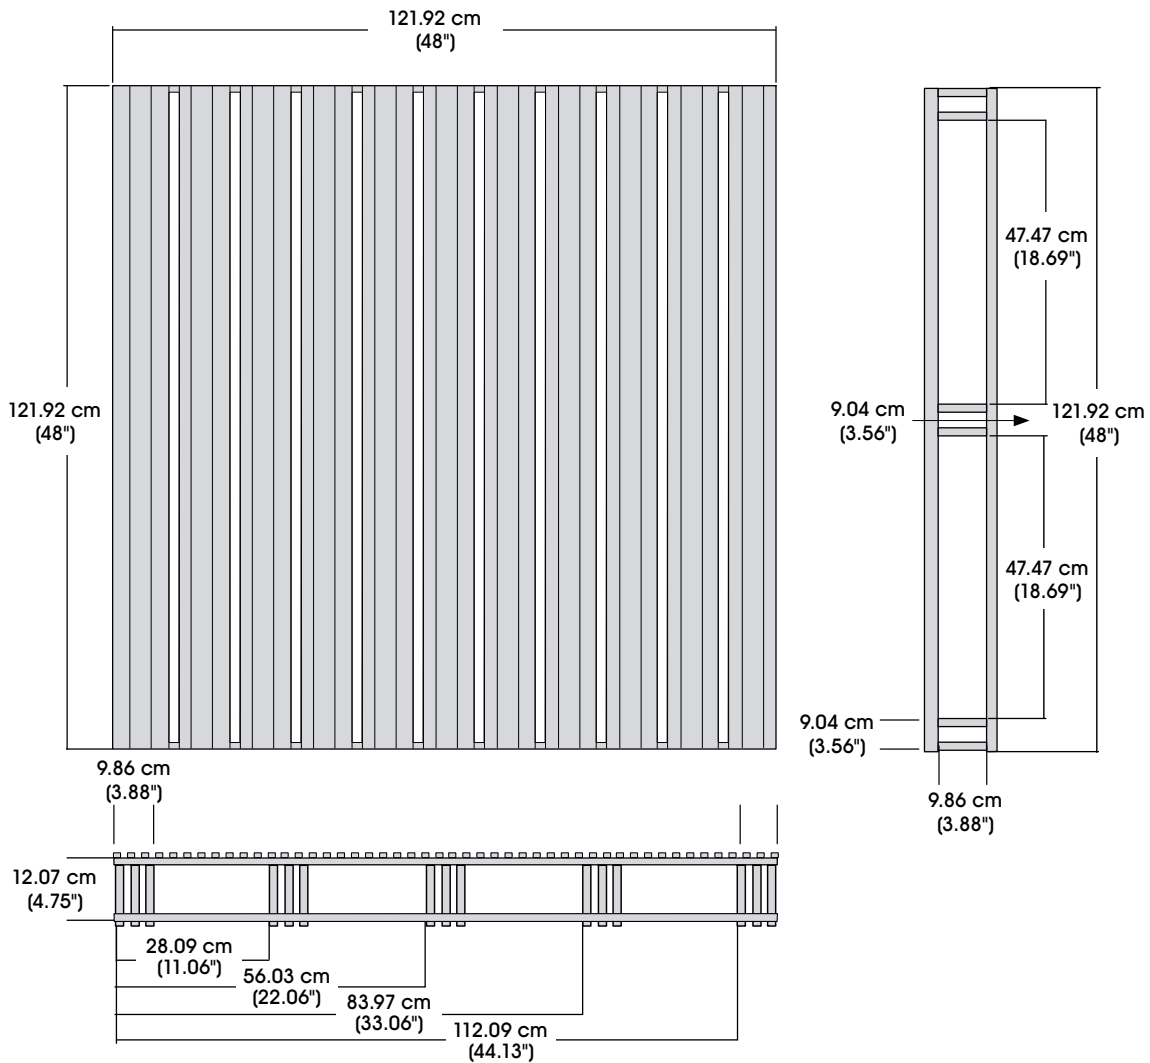

**ULINE** H-7124  
**GALVANIZED**  
**STEEL PALLET**

1-800-295-5510  
 uline.com

**PRODUCT DIMENSIONS**

**SPECIFICATIONS**

MODEL #	DIMENSIONS		HEIGHT			TRAILER QUANTITY		WEIGHT CAPACITY			WEIGHT
	L	W	FORK	OVERALL	NESTING	48'	53'	FLOOR	FORK	RACK	
H-7124	48"	48"	3.88"	4.75"	N/A	484	572	8,000 lbs.	4,000 lbs.	2,200 lbs.	73 lbs.

**ULINE H-7124**  
**TARIMA DE ACERO**  
**GALVANIZADO**

800-295-5510  
 uline.mx

**DIMENSIONES DEL PRODUCTO**

**ESPECIFICACIONES**

MODELO NO.	DIMENSIONES		ALTURA			CANTIDAD EN TRÁILER		CAPACIDAD DE PESO			PESO
	LARGO	ANCHO	HORQUILLA	TOTAL	EMBOÑABLES	48'	53'	PISO	HORQUILLA	RACK	
H-7124	112.92 cm (48")	112.92 cm (48")	9.86 cm (3.88")	12.07 cm (4.75")	N/A	484	572	3,628.73 kg (8,000 lbs.)	1,814.369 kg (4,000 lbs.)	997.90 kg (2,200 lbs.)	33.11 kg (73 lbs.)

**ULINE H-7124**  
**PALETTE EN ACIER**  
**GALVANISÉ**

1-800-295-5510  
 uline.ca

**DIMENSIONS DU PRODUIT**

**SPÉCIFICATIONS**

N° DE MODÈLE	DIMENSIONS		HAUTEUR			QUANTITÉ PAR REMORQUE		CAPACITÉ PONDÉRALE			POIDS
	LONG.	LARG.	FOURCHE	TOTALE	EMBOÎTEMENT	48 PI	53 PI	PLANCHER	FOURCHE	SUR RAYONNAGE	
H-7124	112,92 cm (48 po)	112,92 cm (48 po)	9,86 cm (3,88 po)	12,07 cm (4,75 po)	N.D.	484	572	3 628,73 kg (8 000 lb)	1 814,369 kg (4 000 lb)	997,90 kg (2 200 lb)	33,11 kg (73 lb)