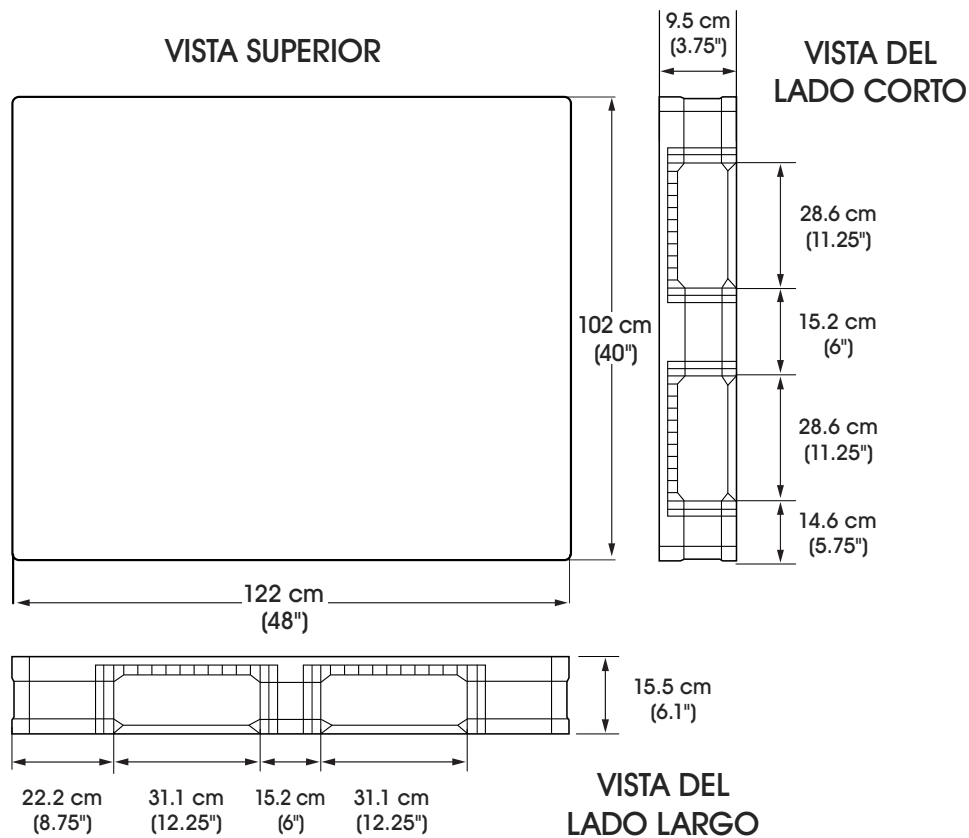

ULINE H-6136, H-8165

1-800-295-5510
 uline.com

**SOLID TOP
 RACKABLE PALLET**

PRODUCT DIMENSIONS

SPECIFICATIONS

MODEL #	DIMENSIONS		HEIGHT			TRAILER QUANTITY		WEIGHT CAPACITY			WEIGHT
	L	W	FORK	OVERALL	NESTING	48'	53'	FLOOR	FORK	RACK	
H-6136	48"	40"	3.75"	6.1"	N/A	504	540	30,000 lbs.	5,000 lbs.	2,800 lbs.	55 lbs.
H-8165								14,000 lbs.	4,400 lbs.	2,200 lbs.	44 lbs.

ULINE H-6136, H-8165

**TARIMA DE SUPERFICIE
SÓLIDA PARA RACKS**

800-295-5510

uline.mx

DIMENSIONES DEL PRODUCTO

ESPECIFICACIONES

MODELO NO.	DIMENSIONES		ALTO			CANTIDAD EN TRÁILER		CAPACIDAD DE PESO			PESO
	LARGO	ANCHO	HORQUILLA	TOTAL	EMBONABLE	14.6 m (48')	16.15 m (53')	PISO	HORQUILLA	RACK	
H-6136	122 cm (48")	102 cm (40")	9.5 cm (3.75")	15.5 cm (6.1")	N/A	504	540	13,608 kg (30,000 lbs.)	2,268 kg (5,000 lbs.)	1,270.1 kg (2,800 lbs.)	25 kg (55 lbs.)
H-8165								6,350 kg (14,000 lbs.)	1,996 kg (4,400 lbs.)	998 kg (2,200 lbs.)	20 kg (44 lbs.)

ULINE H-6136, H-8165

**PALETTE EMPILABLE
AVEC PLATEAU SOLIDE**

1-800-295-5510

uline.ca

DIMENSIONS DU PRODUIT

SPÉCIFICATIONS

N° DE MODÈLE	DIMENSIONS		HAUTEUR			QUANTITÉ PAR REMORQUE		CAPACITÉ PONDÉRALE			POIDS
	LONG.	LARG.	FOURCHE	TOTALE	EMBOÎTEMENT	14,6 m (48 pi)	16,15 m (53 pi)	PLANCHER	FOURCHE	SUR ÉTAGÈRE	
H-6136	122 cm (48 po)	102 cm (40 po)	9,5 cm (3,75 po)	15,5 cm (6,1 po)	N/A	504	540	13 608 kg (30 000 lb)	2 268 kg (5 000 lb)	1 270,1 kg (2 800 lb)	25 kg (55 lb)
H-8165								6 350 kg (14 000 lb)	1 996 kg (4 400 lb)	998 kg (2 200 lb)	20 kg (44 lb)