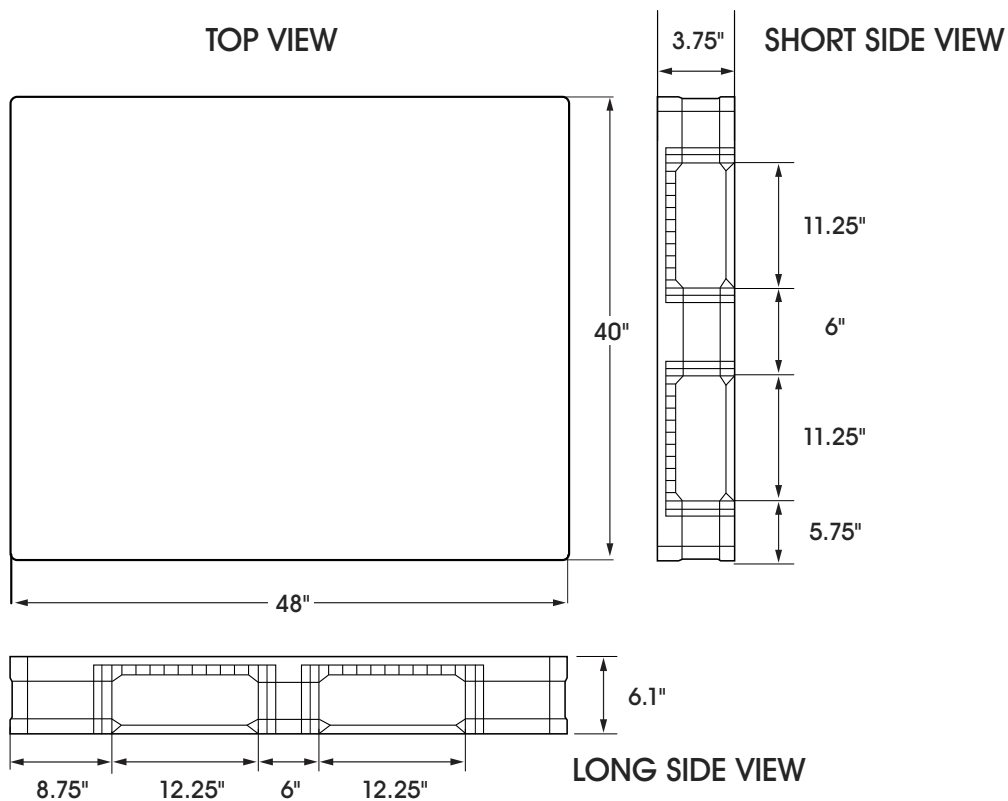

ULINE H-6136, H-8165

1-800-295-5510
 uline.com

**SOLID TOP
 RACKABLE PALLET**

PRODUCT DIMENSIONS

SPECIFICATIONS

MODEL #	DIMENSIONS		HEIGHT			TRAILER QUANTITY		WEIGHT CAPACITY			WEIGHT
	L	W	FORK	OVERALL	NESTING	48'	53'	FLOOR	FORK	RACK	
H-6136	48"	40"	3.75"	6.1"	N/A	504	540	30,000 lbs.	5,000 lbs.	2,800 lbs.	55 lbs.
H-8165								14,000 lbs.	4,400 lbs.	2,200 lbs.	44 lbs.

ULINE H-6136, H-8165

**TARIMA DE SUPERFICIE
SÓLIDA PARA RACKS**

800-295-5510

uline.mx

DIMENSIONES DEL PRODUCTO

ESPECIFICACIONES

MODELO NO.	DIMENSIONES		ALTO			CANTIDAD EN TRÁILER		CAPACIDAD DE PESO			PESO
	LARGO	ANCHO	HORQUILLA	TOTAL	EMBONABLE	14.6 m (48')	16.15 m (53')	PISO	HORQUILLA	RACK	
H-6136	122 cm (48")	102 cm (40")	9.5 cm (3.75")	15.5 cm (6.1")	N/A	504	540	13,608 kg (30,000 lbs.)	2,268 kg (5,000 lbs.)	1,270.1 kg (2,800 lbs.)	25 kg (55 lbs.)
H-8165								6,350 kg (14,000 lbs.)	1,996 kg (4,400 lbs.)	998 kg (2,200 lbs.)	20 kg (44 lbs.)

ULINE H-6136, H-8165

**PALETTE EMPILABLE
AVEC PLATEAU SOLIDE**

1-800-295-5510

uline.ca

DIMENSIONS DU PRODUIT

SPÉCIFICATIONS

N° DE MODÈLE	DIMENSIONS		HAUTEUR			QUANTITÉ PAR REMORQUE		CAPACITÉ PONDÉRALE			POIDS
	LONG.	LARG.	FOURCHE	TOTALE	EMBOÎTEMENT	14,6 m (48 pi)	16,15 m (53 pi)	PLANCHER	FOURCHE	SUR ÉTAGÈRE	
H-6136	122 cm (48 po)	102 cm (40 po)	9,5 cm (3,75 po)	15,5 cm (6,1 po)	N/A	504	540	13 608 kg (30 000 lb)	2 268 kg (5 000 lb)	1 270,1 kg (2 800 lb)	25 kg (55 lb)
H-8165								6 350 kg (14 000 lb)	1 996 kg (4 400 lb)	998 kg (2 200 lb)	20 kg (44 lb)