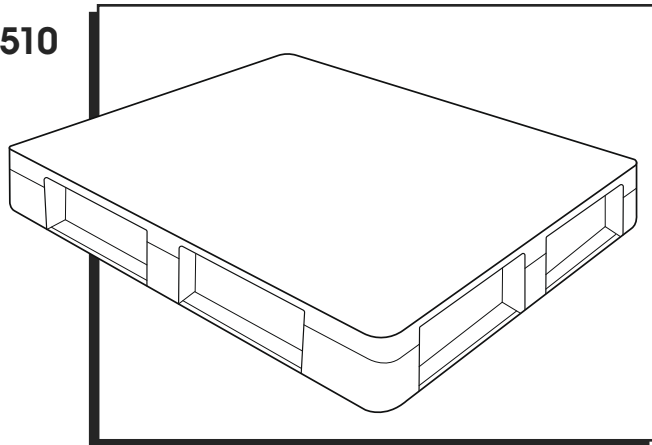

ULINE H-6136, H-8165

1-800-295-5510
 uline.com

**SOLID TOP
 RACKABLE PALLET**

PRODUCT DIMENSIONS

SPECIFICATIONS

MODEL #	DIMENSIONS		HEIGHT			TRAILER QUANTITY		WEIGHT CAPACITY			WEIGHT
	L	W	FORK	OVERALL	NESTING	48'	53'	FLOOR	FORK	RACK	
H-6136	48"	40"	3.75"	6.1"	N/A	504	540	30,000 lbs.	5,000 lbs.	2,800 lbs.	55 lbs.
H-8165								14,000 lbs.	4,400 lbs.	2,200 lbs.	44 lbs.

ULINE H-6136, H-8165

**TARIMA DE SUPERFICIE
SÓLIDA PARA RACKS**

800-295-5510

uline.mx

DIMENSIONES DEL PRODUCTO

ESPECIFICACIONES

MODELO NO.	DIMENSIONES		ALTO			CANTIDAD EN TRÁILER		CAPACIDAD DE PESO			PESO
	LARGO	ANCHO	HORQUILLA	TOTAL	EMBONABLE	14.6 m (48')	16.15 m (53')	PISO	HORQUILLA	RACK	
H-6136	122 cm (48")	102 cm (40")	9.5 cm (3.75")	15.5 cm (6.1")	N/A	504	540	13,608 kg (30,000 lbs.)	2,268 kg (5,000 lbs.)	1,270.1 kg (2,800 lbs.)	25 kg (55 lbs.)
H-8165								6,350 kg (14,000 lbs.)	1,996 kg (4,400 lbs.)	998 kg (2,200 lbs.)	20 kg (44 lbs.)

ULINE H-6136, H-8165

**PALETTE EMPILABLE
AVEC PLATEAU SOLIDE**

1-800-295-5510

uline.ca

DIMENSIONS DU PRODUIT

SPÉCIFICATIONS

N° DE MODÈLE	DIMENSIONS		HAUTEUR			QUANTITÉ PAR REMORQUE		CAPACITÉ PONDÉRALE			POIDS
	LONG.	LARG.	FOURCHE	TOTALE	EMBOÎTEMENT	14,6 m (48 pi)	16,15 m (53 pi)	PLANCHER	FOURCHE	SUR ÉTAGÈRE	
H-6136	122 cm (48 po)	102 cm (40 po)	9,5 cm (3,75 po)	15,5 cm (6,1 po)	N/A	504	540	13 608 kg (30 000 lb)	2 268 kg (5 000 lb)	1 270,1 kg (2 800 lb)	25 kg (55 lb)
H-8165								6 350 kg (14 000 lb)	1 996 kg (4 400 lb)	998 kg (2 200 lb)	20 kg (44 lb)