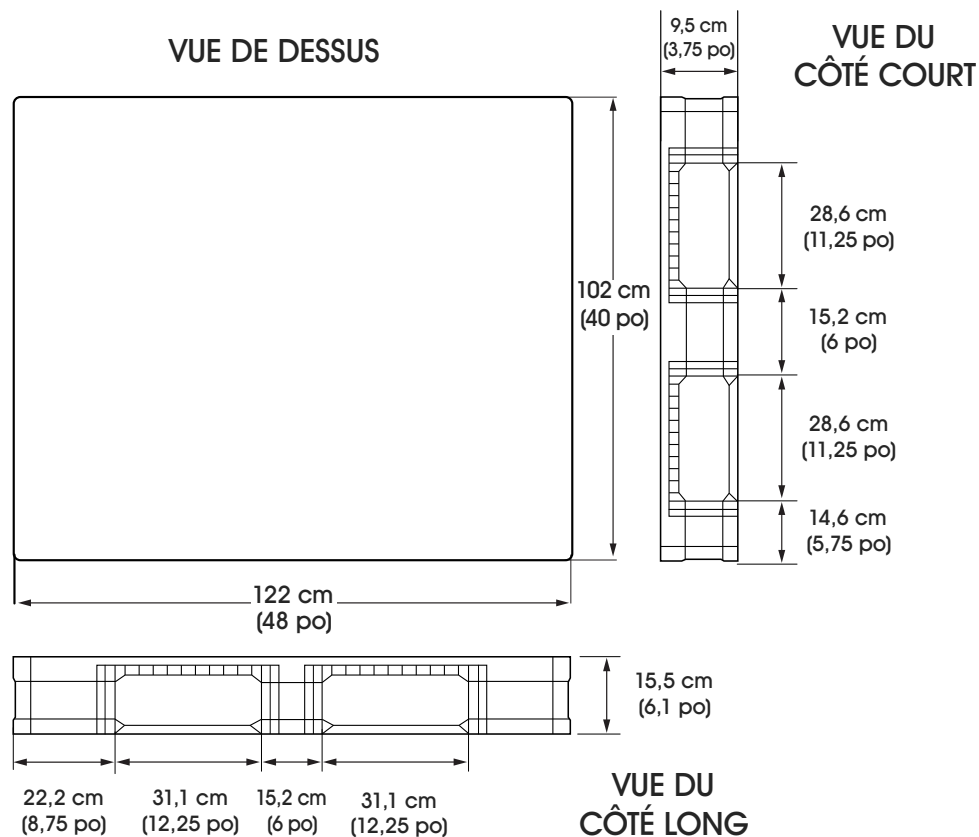

ULINE H-6136, H-8165

1-800-295-5510
 uline.com

**SOLID TOP
 RACKABLE PALLET**

PRODUCT DIMENSIONS

SPECIFICATIONS

MODEL #	DIMENSIONS		HEIGHT			TRAILER QUANTITY		WEIGHT CAPACITY			WEIGHT
	L	W	FORK	OVERALL	NESTING	48'	53'	FLOOR	FORK	RACK	
H-6136	48"	40"	3.75"	6.1"	N/A	504	540	30,000 lbs.	5,000 lbs.	2,800 lbs.	55 lbs.
H-8165								14,000 lbs.	4,400 lbs.	2,200 lbs.	44 lbs.

ULINE H-6136, H-8165

**TARIMA DE SUPERFICIE
SÓLIDA PARA RACKS**

800-295-5510

uline.mx

DIMENSIONES DEL PRODUCTO

ESPECIFICACIONES

MODELO NO.	DIMENSIONES		ALTO			CANTIDAD EN TRÁILER		CAPACIDAD DE PESO			PESO
	LARGO	ANCHO	HORQUILLA	TOTAL	EMBONABLE	14.6 m (48')	16.15 m (53')	PISO	HORQUILLA	RACK	
H-6136	122 cm (48")	102 cm (40")	9.5 cm (3.75")	15.5 cm (6.1")	N/A	504	540	13,608 kg (30,000 lbs.)	2,268 kg (5,000 lbs.)	1,270.1 kg (2,800 lbs.)	25 kg (55 lbs.)
H-8165								6,350 kg (14,000 lbs.)	1,996 kg (4,400 lbs.)	998 kg (2,200 lbs.)	20 kg (44 lbs.)

ULINE H-6136, H-8165

**PALETTE EMPILABLE
AVEC PLATEAU SOLIDE**

1-800-295-5510

uline.ca

DIMENSIONS DU PRODUIT

SPÉCIFICATIONS

N° DE MODÈLE	DIMENSIONS		HAUTEUR			QUANTITÉ PAR REMORQUE		CAPACITÉ PONDÉRALE			POIDS
	LONG.	LARG.	FOURCHE	TOTALE	EMBOÎTEMENT	14,6 m (48 pi)	16,15 m (53 pi)	PLANCHER	FOURCHE	SUR ÉTAGÈRE	
H-6136	122 cm (48 po)	102 cm (40 po)	9,5 cm (3,75 po)	15,5 cm (6,1 po)	N/A	504	540	13 608 kg (30 000 lb)	2 268 kg (5 000 lb)	1 270,1 kg (2 800 lb)	25 kg (55 lb)
H-8165								6 350 kg (14 000 lb)	1 996 kg (4 400 lb)	998 kg (2 200 lb)	20 kg (44 lb)