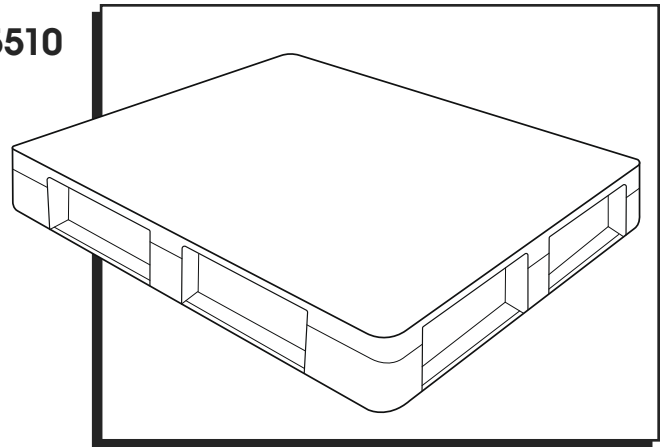

ULINE H-6136, H-8165

1-800-295-5510
 uline.com

**SOLID TOP
 RACKABLE PALLET**

PRODUCT DIMENSIONS

SPECIFICATIONS

MODEL #	DIMENSIONS		HEIGHT			TRAILER QUANTITY		WEIGHT CAPACITY			WEIGHT
	L	W	FORK	OVERALL	NESTING	48'	53'	FLOOR	FORK	RACK	
H-6136	48"	40"	3.75"	6.1"	N/A	504	540	30,000 lbs.	5,000 lbs.	2,800 lbs.	55 lbs.
H-8165								14,000 lbs.	4,400 lbs.	2,200 lbs.	44 lbs.

ULINE H-6136, H-8165

**TARIMA DE SUPERFICIE
SÓLIDA PARA RACKS**

800-295-5510

uline.mx

DIMENSIONES DEL PRODUCTO

ESPECIFICACIONES

MODELO NO.	DIMENSIONES		ALTO			CANTIDAD EN TRÁILER		CAPACIDAD DE PESO			PESO
	LARGO	ANCHO	HORQUILLA	TOTAL	EMBONABLE	14.6 m (48')	16.15 m (53')	PISO	HORQUILLA	RACK	
H-6136	122 cm (48")	102 cm (40")	9.5 cm (3.75")	15.5 cm (6.1")	N/A	504	540	13,608 kg (30,000 lbs.)	2,268 kg (5,000 lbs.)	1,270.1 kg (2,800 lbs.)	25 kg (55 lbs.)
H-8165								6,350 kg (14,000 lbs.)	1,996 kg (4,400 lbs.)	998 kg (2,200 lbs.)	20 kg (44 lbs.)

ULINE H-6136, H-8165

**PALETTE EMPILABLE
AVEC PLATEAU SOLIDE**

1-800-295-5510

uline.ca

DIMENSIONS DU PRODUIT

SPÉCIFICATIONS

N° DE MODÈLE	DIMENSIONS		HAUTEUR			QUANTITÉ PAR REMORQUE		CAPACITÉ PONDÉRALE			POIDS
	LONG.	LARG.	FOURCHE	TOTALE	EMBOÎTEMENT	14,6 m (48 pi)	16,15 m (53 pi)	PLANCHER	FOURCHE	SUR ÉTAGÈRE	
H-6136	122 cm (48 po)	102 cm (40 po)	9,5 cm (3,75 po)	15,5 cm (6,1 po)	N/A	504	540	13 608 kg (30 000 lb)	2 268 kg (5 000 lb)	1 270,1 kg (2 800 lb)	25 kg (55 lb)
H-8165								6 350 kg (14 000 lb)	1 996 kg (4 400 lb)	998 kg (2 200 lb)	20 kg (44 lb)