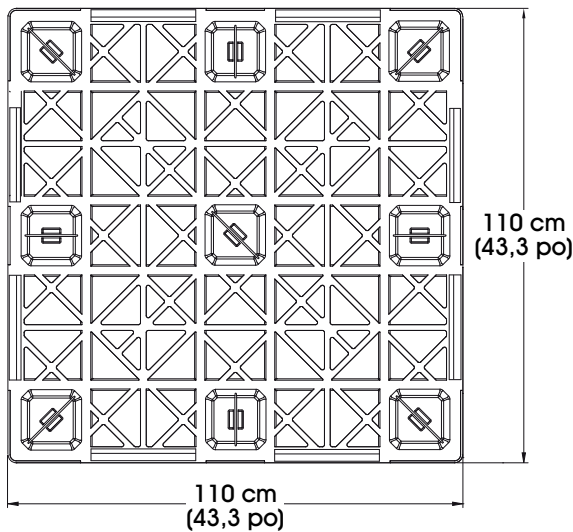

ULINE H-6135 EXPORT PALLET

1-800-295-5510
 uline.com

PRODUCT DIMENSIONS

TOP VIEW

SIDE VIEW

SPECIFICATIONS CHART

MODEL #	DIMENSIONS		HEIGHT			NESTED TRAILER		WEIGHT CAPACITY		WEIGHT
	L	W	FORK	OVERALL	NESTING	48'	53'	FLOOR	FORK	
H-6135	43.3"	43.3"	3.9"	5.7"	1.9"	1,080	1,260	5,000 lbs.	2,000 lbs.	22 lbs.

ULINE H-6135
TARIMAS PARA EXPORTACIÓN

800-295-5510
 uline.mx

DIMENSIONES DEL PRODUCTO

VISTA SUPERIOR

VISTA DEL LADO

ESPECIFICACIONES

MODELO NO.	DIMENSIONES		ALTO			EMBONADAS EN TRÁILER		CAPACIDAD DE PESO		PESO
	LARGO	ANCHO	HORQUILLA	GENERAL	EMBONABLE	14.6 m (48')	16.15 m (53')	PISO	HORQUILLA	
H-3017	110 cm (43.3")	110 cm (43.3")	10 cm (3.9")	14.5 cm (5.7")	5 cm (1.9")	1,080	1,260	2,267 kg (5,000 lbs.)	907 kg (2,000 lbs.)	10 kg (22 lbs.)

ULINE H-6135
PALETTE POUR
EXPORTATION

1-800-295-5510
 uline.ca

DIMENSIONS DU PRODUIT

VUE DE DESSUS

VUE DU CÔTÉ

SPÉCIFICATIONS

N° DE MODÈLE	DIMENSIONS		HAUTEUR			REMORQUE EMBOÎTÉE		CAPACITÉ PONDÉRALE		POIDS
	LONG.	LARG.	FOURCHE	TOTALE	EMBOÎTEMENT	14,6 m (48 pi)	16,15 m (53 pi)	PLANCHER	FOURCHE	
H-3017	110 cm (43,3 po)	110 cm (43,3 po)	10 cm (3,9 po)	14,5 cm (5,7 po)	5 cm (1,9 po)	1 080	1 260	2 267 kg (5 000 lb)	907 kg (2 000 lb)	10 kg (22 lb)