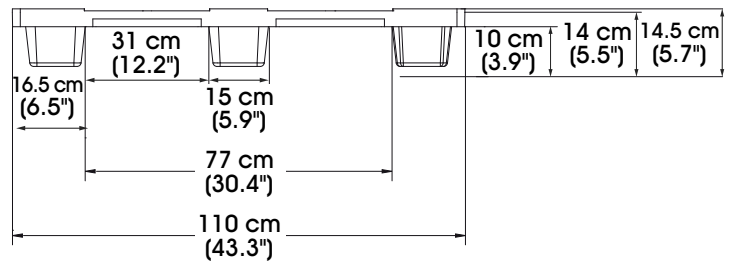

ULINE H-6135 EXPORT PALLET

1-800-295-5510
 uline.com

PRODUCT DIMENSIONS

TOP VIEW

SIDE VIEW

SPECIFICATIONS CHART

MODEL #	DIMENSIONS		HEIGHT			NESTED TRAILER		WEIGHT CAPACITY		WEIGHT
	L	W	FORK	OVERALL	NESTING	48'	53'	FLOOR	FORK	
H-6135	43.3"	43.3"	3.9"	5.7"	1.9"	1,080	1,260	5,000 lbs.	2,000 lbs.	22 lbs.

ULINE H-6135
TARIMAS PARA EXPORTACIÓN

800-295-5510
 uline.mx

DIMENSIONES DEL PRODUCTO

VISTA SUPERIOR

VISTA DEL LADO

ESPECIFICACIONES

MODELO NO.	DIMENSIONES		ALTO			EMBONADAS EN TRÁILER		CAPACIDAD DE PESO		PESO
	LARGO	ANCHO	HORQUILLA	GENERAL	EMBONABLE	14.6 m (48')	16.15 m (53')	PISO	HORQUILLA	
H-3017	110 cm (43.3")	110 cm (43.3")	10 cm (3.9")	14.5 cm (5.7")	5 cm (1.9")	1,080	1,260	2,267 kg (5,000 lbs.)	907 kg (2,000 lbs.)	10 kg (22 lbs.)

ULINE H-6135
PALETTE POUR
EXPORTATION

1-800-295-5510
 uline.ca

DIMENSIONS DU PRODUIT

VUE DE DESSUS

VUE DU CÔTÉ

SPÉCIFICATIONS

N° DE MODÈLE	DIMENSIONS		HAUTEUR			REMORQUE EMBOÎTÉE		CAPACITÉ PONDÉRALE		POIDS
	LONG.	LARG.	FOURCHE	TOTALE	EMBOÎTEMENT	14,6 m (48 pi)	16,15 m (53 pi)	PLANCHER	FOURCHE	
H-3017	110 cm (43,3 po)	110 cm (43,3 po)	10 cm (3,9 po)	14,5 cm (5,7 po)	5 cm (1,9 po)	1 080	1 260	2 267 kg (5 000 lb)	907 kg (2 000 lb)	10 kg (22 lb)