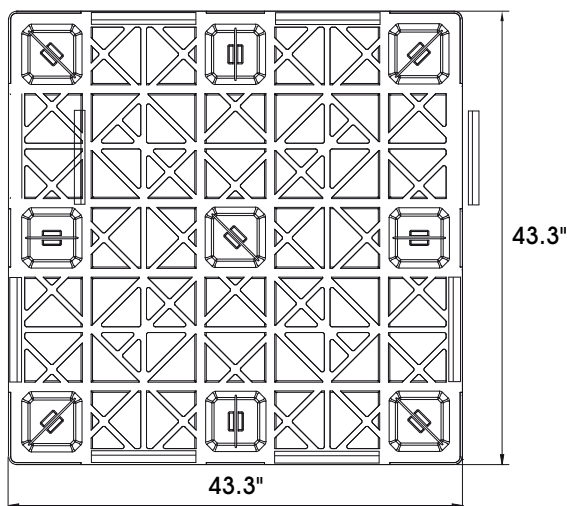

ULINE H-6135 EXPORT PALLET

1-800-295-5510
 uline.com

PRODUCT DIMENSIONS

TOP VIEW

SIDE VIEW

SPECIFICATIONS CHART

MODEL #	DIMENSIONS		HEIGHT			NESTED TRAILER		WEIGHT CAPACITY		WEIGHT
	L	W	FORK	OVERALL	NESTING	48'	53'	FLOOR	FORK	
H-6135	43.3"	43.3"	3.9"	5.7"	1.9"	1,080	1,260	5,000 lbs.	2,000 lbs.	22 lbs.

ULINE H-6135
TARIMAS PARA EXPORTACIÓN

800-295-5510
 uline.mx

DIMENSIONES DEL PRODUCTO

VISTA SUPERIOR

VISTA DEL LADO

ESPECIFICACIONES

MODELO NO.	DIMENSIONES		ALTO			EMBONADAS EN TRÁILER		CAPACIDAD DE PESO		PESO
	LARGO	ANCHO	HORQUILLA	GENERAL	EMBONABLE	14.6 m (48')	16.15 m (53')	PISO	HORQUILLA	
H-3017	110 cm (43.3")	110 cm (43.3")	10 cm (3.9")	14.5 cm (5.7")	5 cm (1.9")	1,080	1,260	2,267 kg (5,000 lbs.)	907 kg (2,000 lbs.)	10 kg (22 lbs.)

ULINE H-6135
PALETTE POUR
EXPORTATION

1-800-295-5510
 uline.ca

DIMENSIONS DU PRODUIT

VUE DE DESSUS

VUE DU CÔTÉ

SPÉCIFICATIONS

N° DE MODÈLE	DIMENSIONS		HAUTEUR			REMORQUE EMBOÎTÉE		CAPACITÉ PONDÉRALE		POIDS
	LONG.	LARG.	FOURCHE	TOTALE	EMBOÎTEMENT	14,6 m (48 pi)	16,15 m (53 pi)	PLANCHER	FOURCHE	
H-3017	110 cm (43,3 po)	110 cm (43,3 po)	10 cm (3,9 po)	14,5 cm (5,7 po)	5 cm (1,9 po)	1 080	1 260	2 267 kg (5 000 lb)	907 kg (2 000 lb)	10 kg (22 lb)