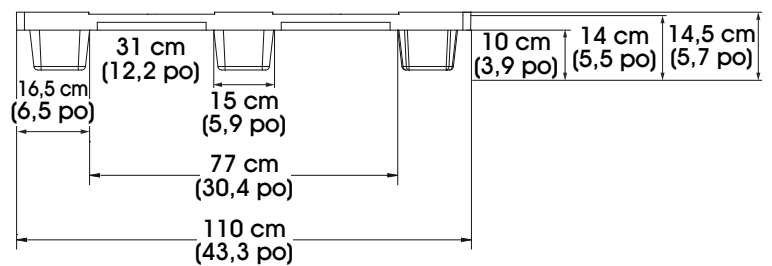

ULINE H-6135 EXPORT PALLET

1-800-295-5510
 uline.com

PRODUCT DIMENSIONS

TOP VIEW

SIDE VIEW

SPECIFICATIONS CHART

MODEL #	DIMENSIONS		HEIGHT			NESTED TRAILER		WEIGHT CAPACITY		WEIGHT
	L	W	FORK	OVERALL	NESTING	48'	53'	FLOOR	FORK	
H-6135	43.3"	43.3"	3.9"	5.7"	1.9"	1,080	1,260	5,000 lbs.	2,000 lbs.	22 lbs.

ULINE H-6135
TARIMAS PARA EXPORTACIÓN

800-295-5510
 uline.mx

DIMENSIONES DEL PRODUCTO

VISTA SUPERIOR

VISTA DEL LADO

ESPECIFICACIONES

MODELO NO.	DIMENSIONES		ALTO			EMBONADAS EN TRÁILER		CAPACIDAD DE PESO		PESO
	LARGO	ANCHO	HORQUILLA	GENERAL	EMBONABLE	14.6 m (48')	16.15 m (53')	PISO	HORQUILLA	
H-3017	110 cm (43.3")	110 cm (43.3")	10 cm (3.9")	14.5 cm (5.7")	5 cm (1.9")	1,080	1,260	2,267 kg (5,000 lbs.)	907 kg (2,000 lbs.)	10 kg (22 lbs.)

ULINE H-6135
PALETTE POUR
EXPORTATION

1-800-295-5510
 uline.ca

DIMENSIONS DU PRODUIT

VUE DE DESSUS

VUE DU CÔTÉ

SPÉCIFICATIONS

N° DE MODÈLE	DIMENSIONS		HAUTEUR			REMORQUE EMBOÎTÉE		CAPACITÉ PONDÉRALE		POIDS
	LONG.	LARG.	FOURCHE	TOTALE	EMBOÎTEMENT	14,6 m (48 pi)	16,15 m (53 pi)	PLANCHER	FOURCHE	
H-3017	110 cm (43,3 po)	110 cm (43,3 po)	10 cm (3,9 po)	14,5 cm (5,7 po)	5 cm (1,9 po)	1 080	1 260	2 267 kg (5 000 lb)	907 kg (2 000 lb)	10 kg (22 lb)