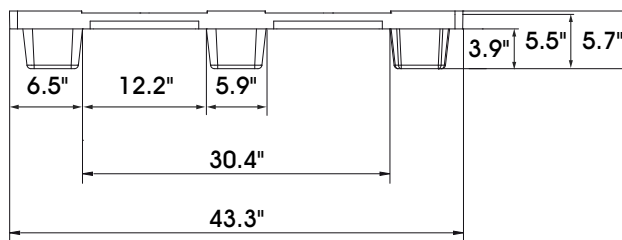

ULINE H-6135 EXPORT PALLET

1-800-295-5510
 uline.com

PRODUCT DIMENSIONS

TOP VIEW

SIDE VIEW

SPECIFICATIONS CHART

MODEL #	DIMENSIONS		HEIGHT			NESTED TRAILER		WEIGHT CAPACITY		WEIGHT
	L	W	FORK	OVERALL	NESTING	48'	53'	FLOOR	FORK	
H-6135	43.3"	43.3"	3.9"	5.7"	1.9"	1,080	1,260	5,000 lbs.	2,000 lbs.	22 lbs.

ULINE H-6135
TARIMAS PARA EXPORTACIÓN

800-295-5510
 uline.mx

DIMENSIONES DEL PRODUCTO

VISTA SUPERIOR

VISTA DEL LADO

ESPECIFICACIONES

MODELO NO.	DIMENSIONES		ALTO			EMBONADAS EN TRÁILER		CAPACIDAD DE PESO		PESO
	LARGO	ANCHO	HORQUILLA	GENERAL	EMBONABLE	14.6 m (48')	16.15 m (53')	PISO	HORQUILLA	
H-3017	110 cm (43.3")	110 cm (43.3")	10 cm (3.9")	14.5 cm (5.7")	5 cm (1.9")	1,080	1,260	2,267 kg (5,000 lbs.)	907 kg (2,000 lbs.)	10 kg (22 lbs.)

ULINE H-6135
PALETTE POUR
EXPORTATION

1-800-295-5510
 uline.ca

DIMENSIONS DU PRODUIT

VUE DE DESSUS

VUE DU CÔTÉ

SPÉCIFICATIONS

N° DE MODÈLE	DIMENSIONS		HAUTEUR			REMORQUE EMBOÎTÉE		CAPACITÉ PONDÉRALE		POIDS
	LONG.	LARG.	FOURCHE	TOTALE	EMBOÎTEMENT	14,6 m (48 pi)	16,15 m (53 pi)	PLANCHER	FOURCHE	
H-3017	110 cm (43,3 po)	110 cm (43,3 po)	10 cm (3,9 po)	14,5 cm (5,7 po)	5 cm (1,9 po)	1 080	1 260	2 267 kg (5 000 lb)	907 kg (2 000 lb)	10 kg (22 lb)