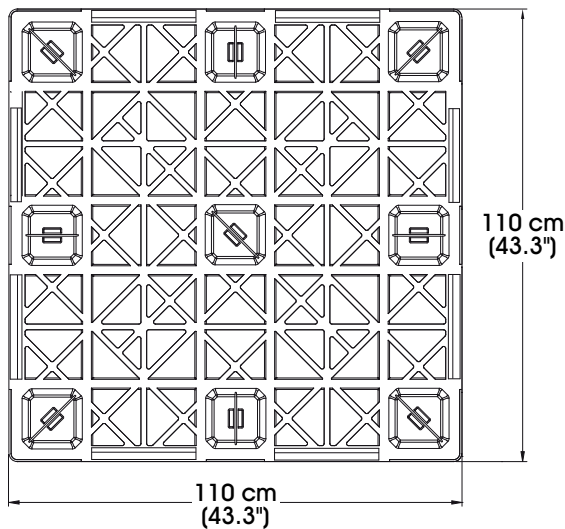

ULINE H-6135 EXPORT PALLET

1-800-295-5510
 uline.com

PRODUCT DIMENSIONS

TOP VIEW

SIDE VIEW

SPECIFICATIONS CHART

MODEL #	DIMENSIONS		HEIGHT			NESTED TRAILER		WEIGHT CAPACITY		WEIGHT
	L	W	FORK	OVERALL	NESTING	48'	53'	FLOOR	FORK	
H-6135	43.3"	43.3"	3.9"	5.7"	1.9"	1,080	1,260	5,000 lbs.	2,000 lbs.	22 lbs.

ULINE H-6135
TARIMAS PARA EXPORTACIÓN

800-295-5510
 uline.mx

DIMENSIONES DEL PRODUCTO

VISTA SUPERIOR

VISTA DEL LADO

ESPECIFICACIONES

MODELO NO.	DIMENSIONES		ALTO			EMBONADAS EN TRÁILER		CAPACIDAD DE PESO		PESO
	LARGO	ANCHO	HORQUILLA	GENERAL	EMBONABLE	14.6 m (48')	16.15 m (53')	PISO	HORQUILLA	
H-3017	110 cm (43.3")	110 cm (43.3")	10 cm (3.9")	14.5 cm (5.7")	5 cm (1.9")	1,080	1,260	2,267 kg (5,000 lbs.)	907 kg (2,000 lbs.)	10 kg (22 lbs.)

ULINE H-6135
PALETTE POUR
EXPORTATION

1-800-295-5510
 uline.ca

DIMENSIONS DU PRODUIT

VUE DE DESSUS

VUE DU CÔTÉ

SPÉCIFICATIONS

N° DE MODÈLE	DIMENSIONS		HAUTEUR			REMORQUE EMBOÎTÉE		CAPACITÉ PONDÉRALE		POIDS
	LONG.	LARG.	FOURCHE	TOTALE	EMBOÎTEMENT	14,6 m (48 pi)	16,15 m (53 pi)	PLANCHER	FOURCHE	
H-3017	110 cm (43,3 po)	110 cm (43,3 po)	10 cm (3,9 po)	14,5 cm (5,7 po)	5 cm (1,9 po)	1 080	1 260	2 267 kg (5 000 lb)	907 kg (2 000 lb)	10 kg (22 lb)