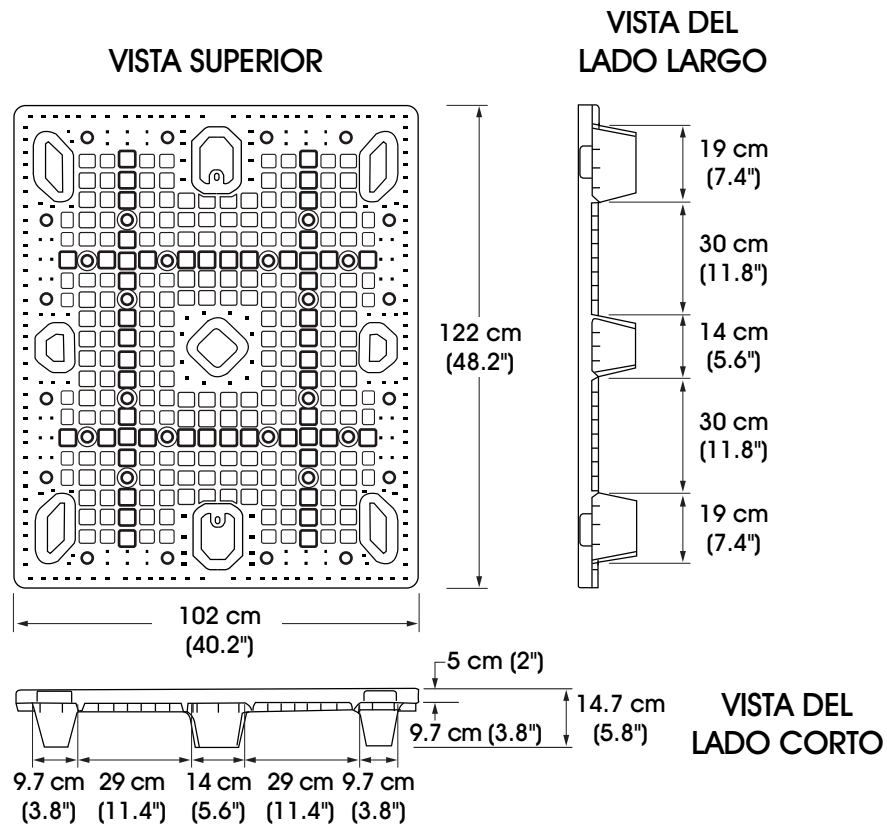

ULINE H-6096
**HEAVY DUTY
 PLASTIC PALLET**

1-800-295-5510
 uline.com

PRODUCT DIMENSIONS

SPECIFICATIONS

MODEL #	DIMENSIONS		HEIGHT			NESTED TRAILER		WEIGHT CAPACITY		WEIGHT
	L	W	FORK	OVERALL	NESTING	48'	53'	FLOOR	FORK	
H-6096	48.2"	40.2"	3.8"	5.8"	2"	1,036	1,110	30,000 lbs.	4,000 lbs.	34 lbs.

ULINE H-6096
TARIMA DE PLÁSTICO
PARA USO PESADO

800-295-5510
 uline.mx

DIMENSIONES DEL PRODUCTO

ESPECIFICACIONES

MODELO NO.	DIMENSIONES		ALTO			EMBONADAS EN TRÁILER		CAPACIDAD DE PESO		PESO
	LARGO	ANCHO	HORQUILLA	TOTAL	EMBONABLE	14.6 m (48')	16.15 m (53')	PISO	HORQUILLA	
H-6096	122 cm (48.2")	102 cm (40.2")	9.7 cm (3.8")	14.7 cm (5.8")	5 cm (2")	1,036	1,110	13,607 kg (30,000 lbs.)	1,814 kg (4,000 lbs.)	15 kg (34 lbs.)

ULINE H-6096

**PALETTE EN PLASTIQUE
ROBUSTE**

1-800-295-5510
uline.ca

DIMENSIONS DU PRODUIT

SPÉCIFICATIONS

N° DE MODÈLE	DIMENSIONS		HAUTEUR			REMORQUE EMBOÎTÉE		CAPACITÉ PONDÉRALE		POIDS
	LONG.	LARG.	FOURCHE	TOTALE	EMBOÎTEMENT	14,6 m (48 pi)	16,15 m (53 pi)	PLANCHER	FOURCHE	
H-6096	122 cm (48,2 po)	102 cm (40,2 po)	9,7 cm (3,8 po)	14,7 cm (5,8 po)	5 cm (2 po)	1 036	1 110	13 607 kg (30 000 lb)	1 814 kg (4 000 lb)	15 kg (34 lb)