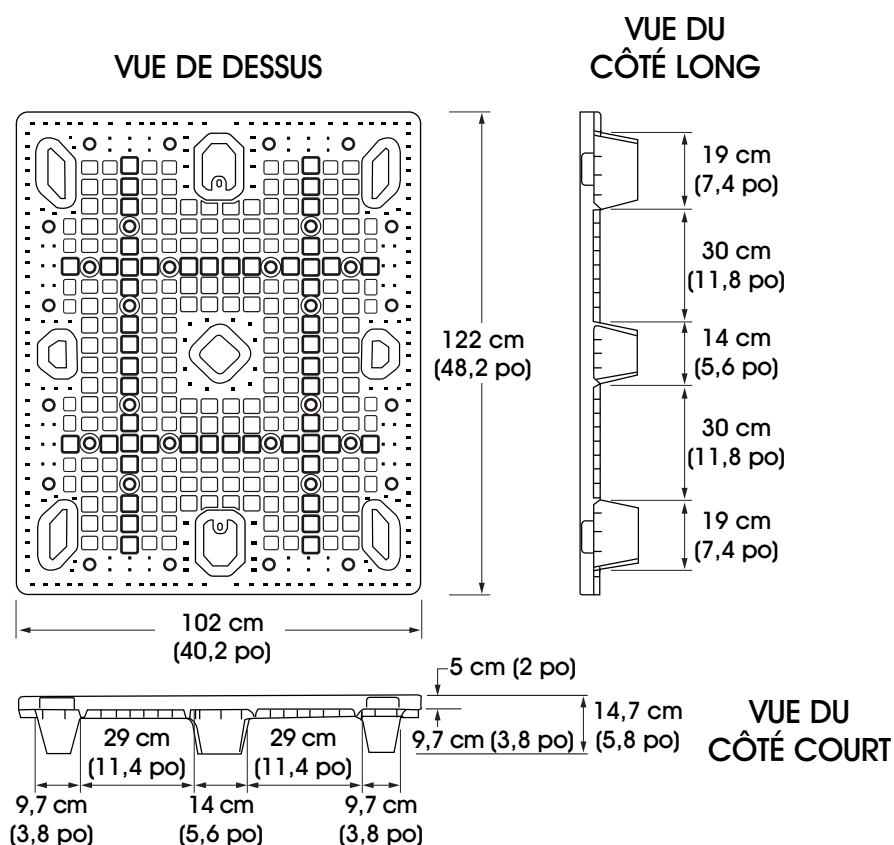

ULINE H-6096
**HEAVY DUTY
 PLASTIC PALLET**

1-800-295-5510
 uline.com

PRODUCT DIMENSIONS

SPECIFICATIONS

MODEL #	DIMENSIONS		HEIGHT			NESTED TRAILER		WEIGHT CAPACITY		WEIGHT
	L	W	FORK	OVERALL	NESTING	48'	53'	FLOOR	FORK	
H-6096	48.2"	40.2"	3.8"	5.8"	2"	1,036	1,110	30,000 lbs.	4,000 lbs.	34 lbs.

ULINE H-6096
TARIMA DE PLÁSTICO
PARA USO PESADO

800-295-5510
 uline.mx

DIMENSIONES DEL PRODUCTO

ESPECIFICACIONES

MODELO NO.	DIMENSIONES		ALTO			EMBONADAS EN TRÁILER		CAPACIDAD DE PESO		PESO
	LARGO	ANCHO	HORQUILLA	TOTAL	EMBONABLE	14.6 m (48')	16.15 m (53')	PISO	HORQUILLA	
H-6096	122 cm (48.2")	102 cm (40.2")	9.7 cm (3.8")	14.7 cm (5.8")	5 cm (2")	1,036	1,110	13,607 kg (30,000 lbs.)	1,814 kg (4,000 lbs.)	15 kg (34 lbs.)

ULINE H-6096

**PALETTE EN PLASTIQUE
ROBUSTE**

1-800-295-5510
uline.ca

DIMENSIONS DU PRODUIT

SPÉCIFICATIONS

N° DE MODÈLE	DIMENSIONS		HAUTEUR			REMORQUE EMBOÎTÉE		CAPACITÉ PONDÉRALE		POIDS
	LONG.	LARG.	FOURCHE	TOTALE	EMBOÎTEMENT	14,6 m (48 pi)	16,15 m (53 pi)	PLANCHER	FOURCHE	
H-6096	122 cm (48,2 po)	102 cm (40,2 po)	9,7 cm (3,8 po)	14,7 cm (5,8 po)	5 cm (2 po)	1 036	1 110	13 607 kg (30 000 lb)	1 814 kg (4 000 lb)	15 kg (34 lb)