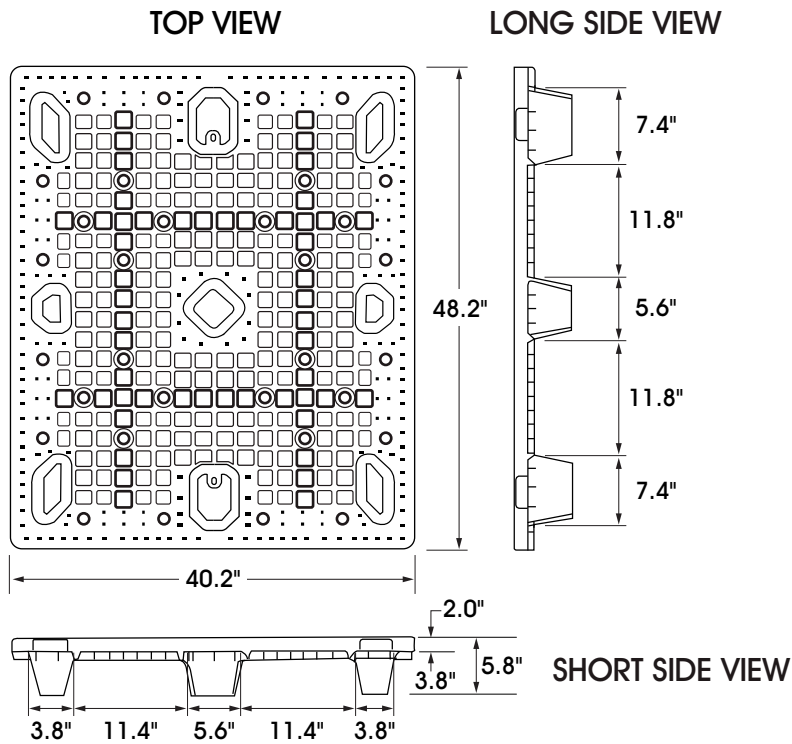

ULINE H-6096
**HEAVY DUTY
 PLASTIC PALLET**

1-800-295-5510
 uline.com

PRODUCT DIMENSIONS

SPECIFICATIONS

MODEL #	DIMENSIONS		HEIGHT			NESTED TRAILER		WEIGHT CAPACITY		WEIGHT
	L	W	FORK	OVERALL	NESTING	48'	53'	FLOOR	FORK	
H-6096	48.2"	40.2"	3.8"	5.8"	2"	1,036	1,110	30,000 lbs.	4,000 lbs.	34 lbs.

ULINE H-6096
TARIMA DE PLÁSTICO
PARA USO PESADO

800-295-5510
 uline.mx

DIMENSIONES DEL PRODUCTO

ESPECIFICACIONES

MODELO NO.	DIMENSIONES		ALTO			EMBONADAS EN TRÁILER		CAPACIDAD DE PESO		PESO
	LARGO	ANCHO	HORQUILLA	TOTAL	EMBONABLE	14.6 m (48')	16.15 m (53')	PISO	HORQUILLA	
H-6096	122 cm (48.2")	102 cm (40.2")	9.7 cm (3.8")	14.7 cm (5.8")	5 cm (2")	1,036	1,110	13,607 kg (30,000 lbs.)	1,814 kg (4,000 lbs.)	15 kg (34 lbs.)

ULINE H-6096

**PALETTE EN PLASTIQUE
ROBUSTE**

1-800-295-5510
uline.ca

DIMENSIONS DU PRODUIT

SPÉCIFICATIONS

N° DE MODÈLE	DIMENSIONS		HAUTEUR			REMORQUE EMBOÎTÉE		CAPACITÉ PONDÉRALE		POIDS
	LONG.	LARG.	FOURCHE	TOTALE	EMBOÎTEMENT	14,6 m (48 pi)	16,15 m (53 pi)	PLANCHER	FOURCHE	
H-6096	122 cm (48,2 po)	102 cm (40,2 po)	9,7 cm (3,8 po)	14,7 cm (5,8 po)	5 cm (2 po)	1 036	1 110	13 607 kg (30 000 lb)	1 814 kg (4 000 lb)	15 kg (34 lb)