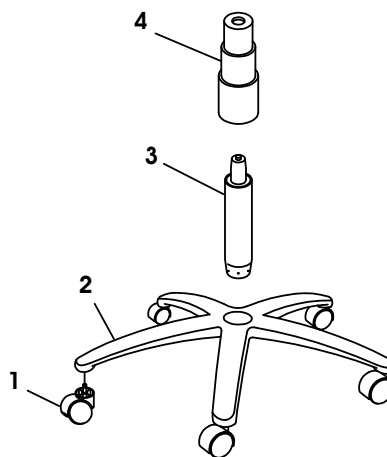

ULINE H-4120

LEATHER FASHION CHAIR

1-800-295-5510
uline.com

Para Español, vea página 2.
Pour le français, consulter la page 3.

PARTS LIST

1	Caster x 5	2	5-Star Base x 1
			
3	Gas Lift x 1	4	Dust Cover x 1
			
5	Back & Seat Cushion x 1	6	Armrest x 2
			
7	Screw x 4 5/16" x 1 1/4"	8	Allen Wrench x 1
			

ASSEMBLY INSTRUCTIONS

Step 1

Step 2

Step 3

LISTA DE PARTES

1	5 Ruedas	2	1 Base Estrella
			
3	1 Pistón de Aire	4	1 Cubierta para Polvo
			
5	1 Asiento y Respaldo	6	2 Descansabrazos
			
7	4 Tornillos 7.9 x 44.5 mm (5/16" x 1 3/4")	8	1 Llave Allen
			

1	Roulette x 5	2	Étoile à 5 branches x 1
			
3	Vérin pneumatique x 1	4	Couvercle antipoussière x 1
			
5	Dossier et siège x 1	6	Accoudoir x 2
			
7	Vis x 4 7,9 x 44,5 mm (5/16 x 1 1/4 po)	8	Clé Allen x 1
			