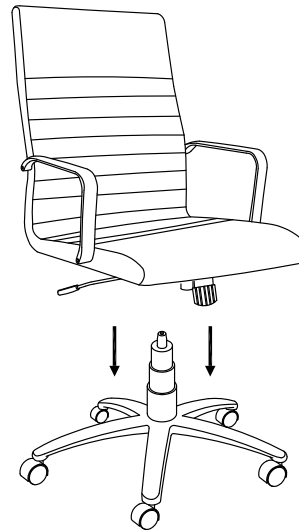

ASSEMBLY INSTRUCTIONS

Step 1

Step 2

Step 3

LISTA DE PARTES

1	5 Ruedas	2	1 Base Estrella
			
3	1 Pistón de Aire	4	1 Cubierta para Polvo
			
5	1 Asiento y Respaldo	6	2 Descansabrazos
			
7	4 Tornillos 7.9 x 44.5 mm (5/16" x 1 3/4")	8	1 Llave Allen
			

INSTRUCCIONES DE ENSAMBLE

Paso 1

Paso 2

Paso 3

ULINE H-4120

FAUTEUIL À LA MODE EN CUIR

1-800-295-5510
uline.ca

NOMENCLATURE

1	Roulette x 5	2	Étoile à 5 branches x 1
			
3	Vérin pneumatique x 1	4	Couvercle antipoussière x 1
			
5	Dossier et siège x 1	6	Accoudoir x 2
			
7	Vis x 4 7,9 x 44,5 mm (5/16 x 1 1/4 po)	8	Clé Allen x 1
			