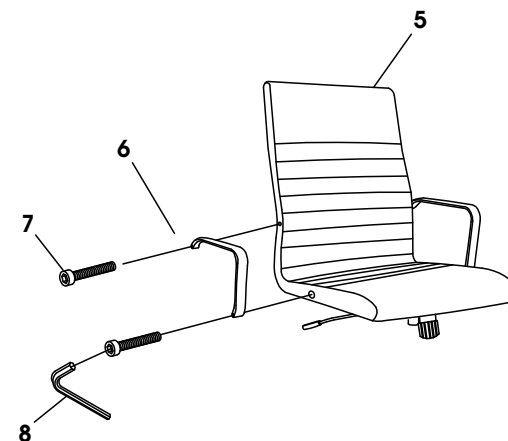

ULINE H-4120

LEATHER FASHION CHAIR

1-800-295-5510
uline.com

Para Español, vea página 2.
Pour le français, consulter la page 3.

PARTS LIST

1	Caster x 5	2	5-Star Base x 1
			
3	Gas Lift x 1	4	Dust Cover x 1
			
5	Back & Seat Cushion x 1	6	Armrest x 2
			
7	Screw x 4 5/16" x 1 1/4"	8	Allen Wrench x 1
			

ASSEMBLY INSTRUCTIONS

Step 1

Step 2

Step 3

LISTA DE PARTES

1	5 Ruedas	2	1 Base Estrella
			
3	1 Pistón de Aire	4	1 Cubierta para Polvo
			
5	1 Asiento y Respaldo	6	2 Descansabrazos
			
7	4 Tornillos 7.9 x 44.5 mm (5/16" x 1 3/4")	8	1 Llave Allen
			

1	Roulette x 5	2	Étoile à 5 branches x 1
			
3	Vérin pneumatique x 1	4	Couvercle antipoussière x 1
			
5	Dossier et siège x 1	6	Accoudoir x 2
			
7	Vis x 4 7,9 x 44,5 mm (5/16 x 1 1/4 po)	8	Clé Allen x 1
			