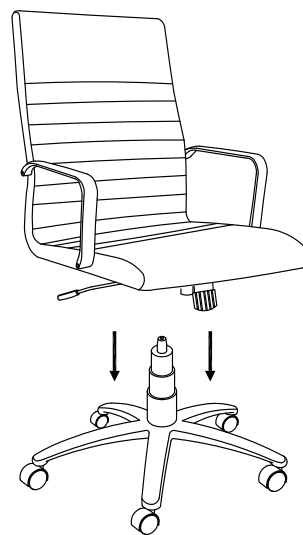

ULINE H-4120

LEATHER FASHION CHAIR

1-800-295-5510
uline.com

Para Español, vea página 2.
Pour le français, consulter la page 3.

PARTS LIST

1	Caster x 5	2	5-Star Base x 1
			
3	Gas Lift x 1	4	Dust Cover x 1
			
5	Back & Seat Cushion x 1	6	Armrest x 2
			
7	Screw x 4 5/16" x 1 1/4"	8	Allen Wrench x 1
			

ASSEMBLY INSTRUCTIONS

Step 1

Step 2

Step 3

LISTA DE PARTES

1	5 Ruedas	2	1 Base Estrella
			
3	1 Pistón de Aire	4	1 Cubierta para Polvo
			
5	1 Asiento y Respaldo	6	2 Descansabrazos
			
7	4 Tornillos 7.9 x 44.5 mm (5/16" x 1 3/4")	8	1 Llave Allen
			

1	Roulette x 5	2	Étoile à 5 branches x 1
			
3	Vérin pneumatique x 1	4	Couvercle antipoussière x 1
			
5	Dossier et siège x 1	6	Accoudoir x 2
			
7	Vis x 4 7,9 x 44,5 mm (5/16 x 1 1/4 po)	8	Clé Allen x 1
			