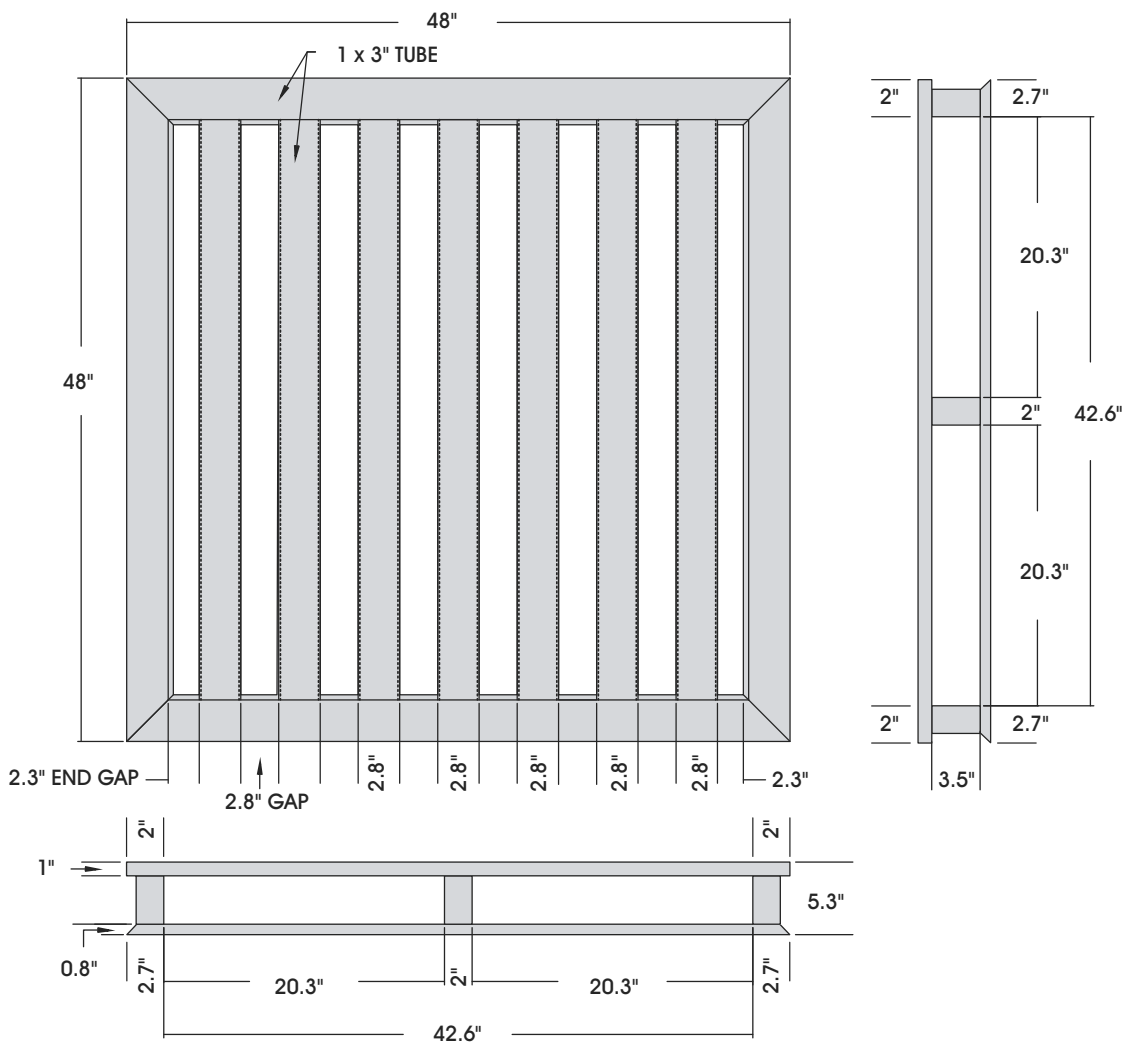

ULINE H-4063 ALUMINUM PALLET

1-800-295-5510
 uline.com

PRODUCT DIMENSIONS

SPECIFICATIONS

MODEL #	DIMENSIONS		HEIGHT			TRAILER QUANTITY		WEIGHT CAPACITY			WEIGHT
	L	W	FORK	OVERALL	NESTING	48'	53'	FLOOR	FORK	RACK	
H-4063	48"	48"	3.5"	5.3"	N/A	440	520	30,000 lbs.	5,000 lbs.	5,000 lbs.	49 lbs.

DIMENSIONS DU PRODUIT

SPÉCIFICATIONS

NO DE MODÈLE	DIMENSIONS		HAUTEUR			NOMBRE PAR REMORQUE		CAPACITÉ DE POIDS			POIDS
	L	L.	SUR FOURCHES	HORS TOUT	EMBOÎTEMENT	14,63 M (48 pi)	16,15 M (53 PI)	AU SOL	SUR FOURCHES	SUR ÉTAGÈRE	
H-4063	121,92 cm (48 po)	121,92 cm (48 po)	8,89 cm (3,5 po)	13,46 cm (5,3 po)	S.O.	440	520	13 607,77 kg (30 000 lbs.)	2 267,96 kg (5 000 lbs.)	2 267,96 kg (5 000 lbs.)	22,22 kg (49 lbs.)