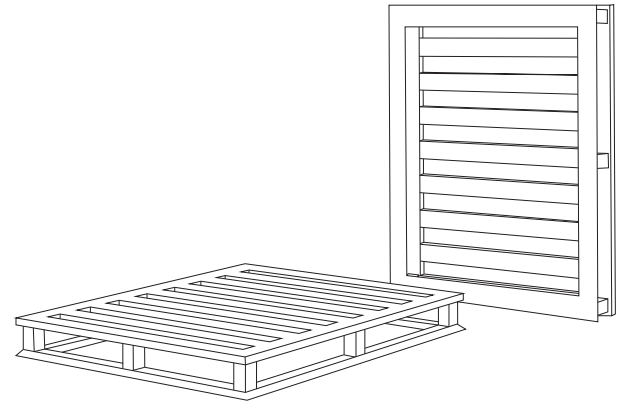

ULINE H-4063 ALUMINUM PALLET

1-800-295-5510
uline.com

Para Español, vea página 2.
Pour le français, consulter la page 3.

PRODUCT DIMENSIONS

SPECIFICATIONS

MODEL #	DIMENSIONS		HEIGHT			TRAILER QUANTITY		WEIGHT CAPACITY			WEIGHT
	L	W	FORK	OVERALL	NESTING	48'	53'	FLOOR	FORK	RACK	
H-4063	48"	48"	3.5"	5.3"	N/A	440	520	30,000 lbs.	5,000 lbs.	5,000 lbs.	49 lbs.

DIMENSIONES DEL PRODUCTO

ESPECIFICACIONES

MODELO #	DIMENSIONES		ALTO			CANTIDAD POR TRÁILER		CAPACIDAD DE PESO			PESO
	LARGO	ANCHO	HORQUILLA	TOTAL	ESTIBABLE	48'	53'	PISO	HORQUILLA	RACK	
H-4063	121.92 cm (48")	121.92 cm (48")	8.89 cm (3.5")	13.46 cm (5.3")	N/A	440	520	13,607.77 kg (30,000 lbs.)	2,267.96 kg (5,000 lbs.)	2,267.96 kg (5,000 lbs.)	22.22 kg (49 lbs.)

DIMENSIONS DU PRODUIT

SPÉCIFICATIONS

NO DE MODÈLE	DIMENSIONS		HAUTEUR			NOMBRE PAR REMORQUE		CAPACITÉ DE POIDS			POIDS
	L	L.	SUR FOURCHES	HORS TOUT	EMBOÎTEMENT	14,63 M (48 pi)	16,15 M (53 pi)	AU SOL	SUR FOURCHES	SUR ÉTAGÈRE	
H-4063	121,92 cm (48 po)	121,92 cm (48 po)	8,89 cm (3,5 po)	13,46 cm (5,3 po)	S.O.	440	520	13 607,77 kg (30 000 lbs.)	2 267,96 kg (5 000 lbs.)	2 267,96 kg (5 000 lbs.)	22,22 kg (49 lbs.)