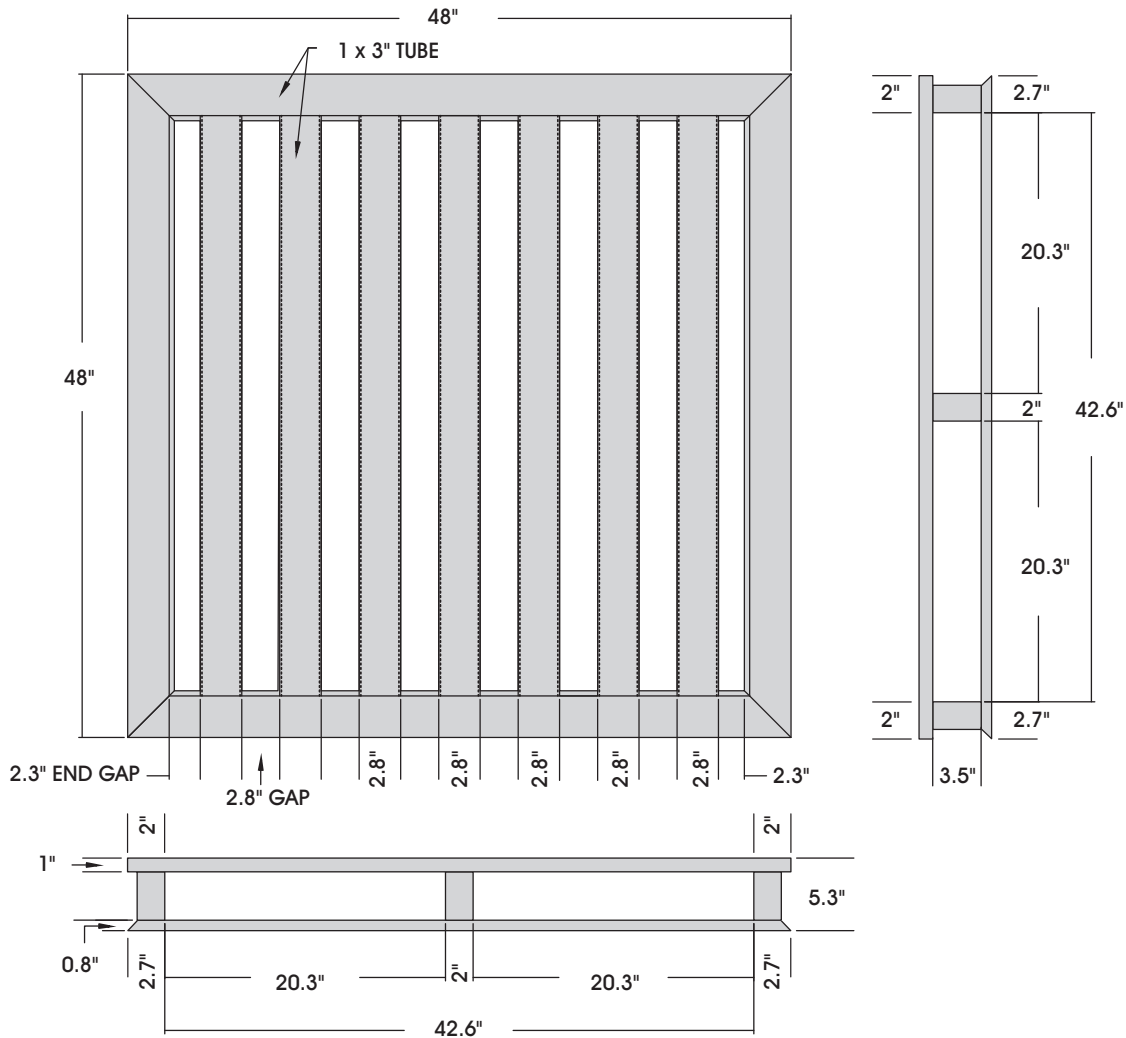

ULINE H-4063 ALUMINUM PALLET

1-800-295-5510
uline.com

Para Español, vea página 2.
Pour le français, consulter la page 3.

PRODUCT DIMENSIONS

SPECIFICATIONS

MODEL #	DIMENSIONS		HEIGHT			TRAILER QUANTITY		WEIGHT CAPACITY			WEIGHT
	L	W	FORK	OVERALL	NESTING	48'	53'	FLOOR	FORK	RACK	
H-4063	48"	48"	3.5"	5.3"	N/A	440	520	30,000 lbs.	5,000 lbs.	5,000 lbs.	49 lbs.

DIMENSIONES DEL PRODUCTO

ESPECIFICACIONES

MODELO #	DIMENSIONES		ALTO			CANTIDAD POR TRÁILER		CAPACIDAD DE PESO			PESO
	LARGO	ANCHO	HORQUILLA	TOTAL	ESTIBABLE	48'	53'	PISO	HORQUILLA	RACK	
H-4063	121.92 cm (48")	121.92 cm (48")	8.89 cm (3.5")	13.46 cm (5.3")	N/A	440	520	13,607.77 kg (30,000 lbs.)	2,267.96 kg (5,000 lbs.)	2,267.96 kg (5,000 lbs.)	22.22 kg (49 lbs.)

DIMENSIONS DU PRODUIT

SPÉCIFICATIONS

NO DE MODÈLE	DIMENSIONS		HAUTEUR			NOMBRE PAR REMORQUE		CAPACITÉ DE POIDS			POIDS
	L	L.	SUR FOURCHES	HORS TOUT	EMBOÎTEMENT	14,63 M (48 pi)	16,15 M (53 pi)	AU SOL	SUR FOURCHES	SUR ÉTAGÈRE	
H-4063	121,92 cm (48 po)	121,92 cm (48 po)	8,89 cm (3,5 po)	13,46 cm (5,3 po)	S.O.	440	520	13 607,77 kg (30 000 lbs.)	2 267,96 kg (5 000 lbs.)	2 267,96 kg (5 000 lbs.)	22,22 kg (49 lbs.)