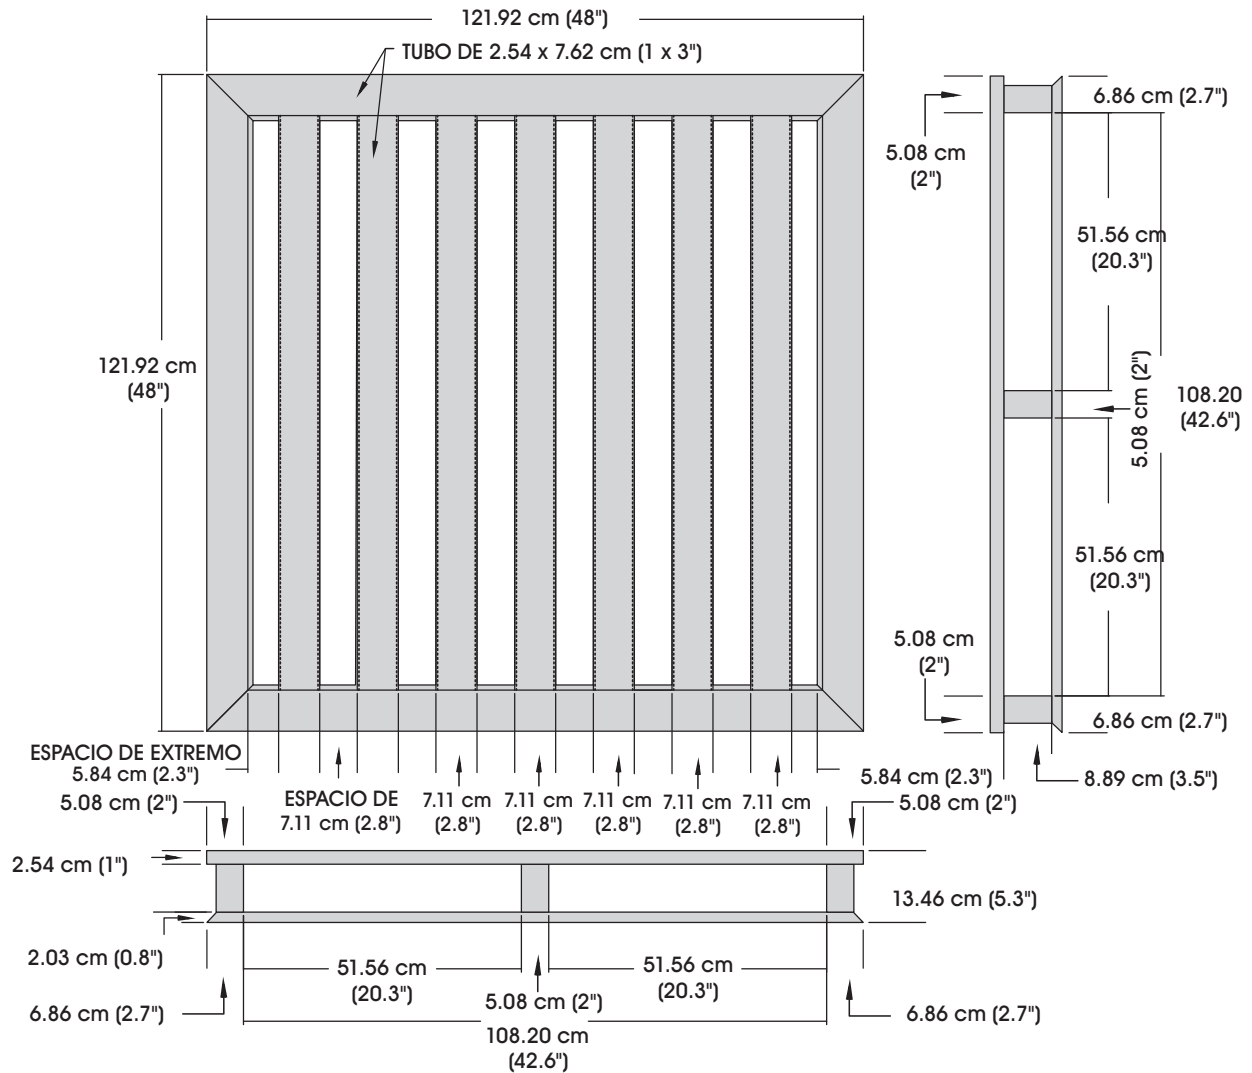

ULINE H-4063 ALUMINUM PALLET

1-800-295-5510
uline.com

Para Español, vea página 2.
Pour le français, consulter la page 3.

PRODUCT DIMENSIONS

SPECIFICATIONS

MODEL #	DIMENSIONS		HEIGHT			TRAILER QUANTITY		WEIGHT CAPACITY			WEIGHT
	L	W	FORK	OVERALL	NESTING	48'	53'	FLOOR	FORK	RACK	
H-4063	48"	48"	3.5"	5.3"	N/A	440	520	30,000 lbs.	5,000 lbs.	5,000 lbs.	49 lbs.

DIMENSIONES DEL PRODUCTO

ESPECIFICACIONES

MODELO #	DIMENSIONES		ALTO			CANTIDAD POR TRÁILER		CAPACIDAD DE PESO			PESO
	LARGO	ANCHO	HORQUILLA	TOTAL	ESTIBABLE	48'	53'	PISO	HORQUILLA	RACK	
H-4063	121.92 cm (48")	121.92 cm (48")	8.89 cm (3.5")	13.46 cm (5.3")	N/A	440	520	13,607.77 kg (30,000 lbs.)	2,267.96 kg (5,000 lbs.)	2,267.96 kg (5,000 lbs.)	22.22 kg (49 lbs.)

DIMENSIONS DU PRODUIT

SPÉCIFICATIONS

NO DE MODÈLE	DIMENSIONS		HAUTEUR			NOMBRE PAR REMORQUE		CAPACITÉ DE POIDS			POIDS
	L	L.	SUR FOURCHES	HORS TOUT	EMBOÎTEMENT	14,63 M (48 pi)	16,15 M (53 pi)	AU SOL	SUR FOURCHES	SUR ÉTAGÈRE	
H-4063	121,92 cm (48 po)	121,92 cm (48 po)	8,89 cm (3,5 po)	13,46 cm (5,3 po)	S.O.	440	520	13 607,77 kg (30 000 lbs.)	2 267,96 kg (5 000 lbs.)	2 267,96 kg (5 000 lbs.)	22,22 kg (49 lbs.)