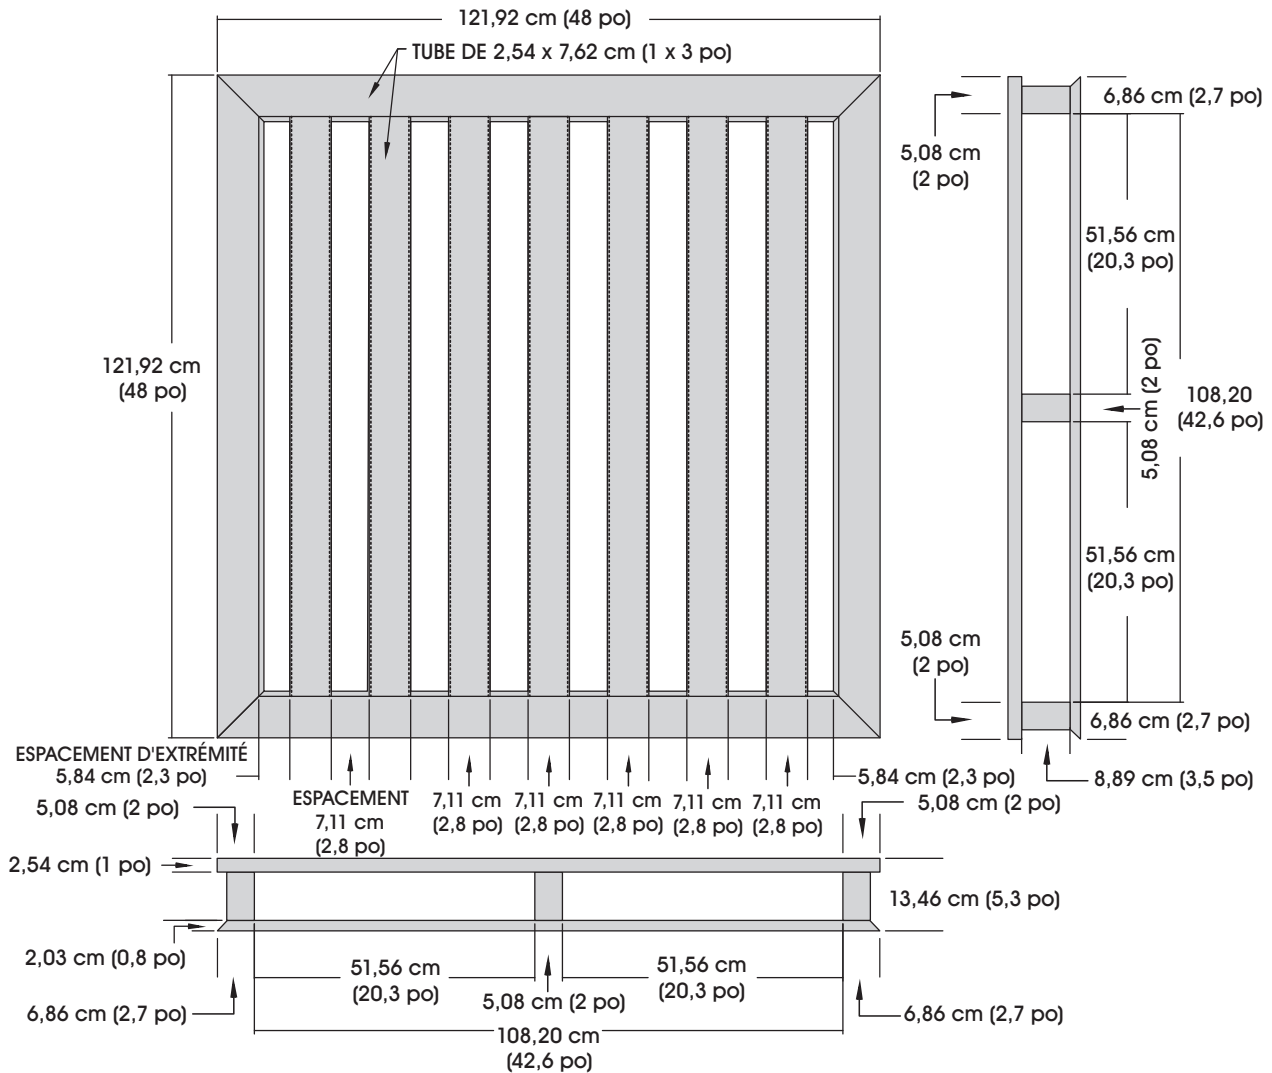

ULINE H-4063 ALUMINUM PALLET

1-800-295-5510
uline.com

Para Español, vea página 2.
Pour le français, consulter la page 3.

PRODUCT DIMENSIONS

SPECIFICATIONS

MODEL #	DIMENSIONS		HEIGHT			TRAILER QUANTITY		WEIGHT CAPACITY			WEIGHT
	L	W	FORK	OVERALL	NESTING	48'	53'	FLOOR	FORK	RACK	
H-4063	48"	48"	3.5"	5.3"	N/A	440	520	30,000 lbs.	5,000 lbs.	5,000 lbs.	49 lbs.

DIMENSIONES DEL PRODUCTO

ESPECIFICACIONES

MODELO #	DIMENSIONES		ALTO			CANTIDAD POR TRÁILER		CAPACIDAD DE PESO			PESO
	LARGO	ANCHO	HORQUILLA	TOTAL	ESTIBABLE	48'	53'	PISO	HORQUILLA	RACK	
H-4063	121.92 cm (48")	121.92 cm (48")	8.89 cm (3.5")	13.46 cm (5.3")	N/A	440	520	13,607.77 kg (30,000 lbs.)	2,267.96 kg (5,000 lbs.)	2,267.96 kg (5,000 lbs.)	22.22 kg (49 lbs.)

DIMENSIONS DU PRODUIT

SPÉCIFICATIONS

NO DE MODÈLE	DIMENSIONS		HAUTEUR			NOMBRE PAR REMORQUE		CAPACITÉ DE POIDS			POIDS
	L	L.	SUR FOURCHES	HORS TOUT	EMBOÎTEMENT	14,63 M (48 pi)	16,15 M (53 pi)	AU SOL	SUR FOURCHES	SUR ÉTAGÈRE	
H-4063	121,92 cm (48 po)	121,92 cm (48 po)	8,89 cm (3,5 po)	13,46 cm (5,3 po)	S.O.	440	520	13 607,77 kg (30 000 lbs.)	2 267,96 kg (5 000 lbs.)	2 267,96 kg (5 000 lbs.)	22,22 kg (49 lbs.)