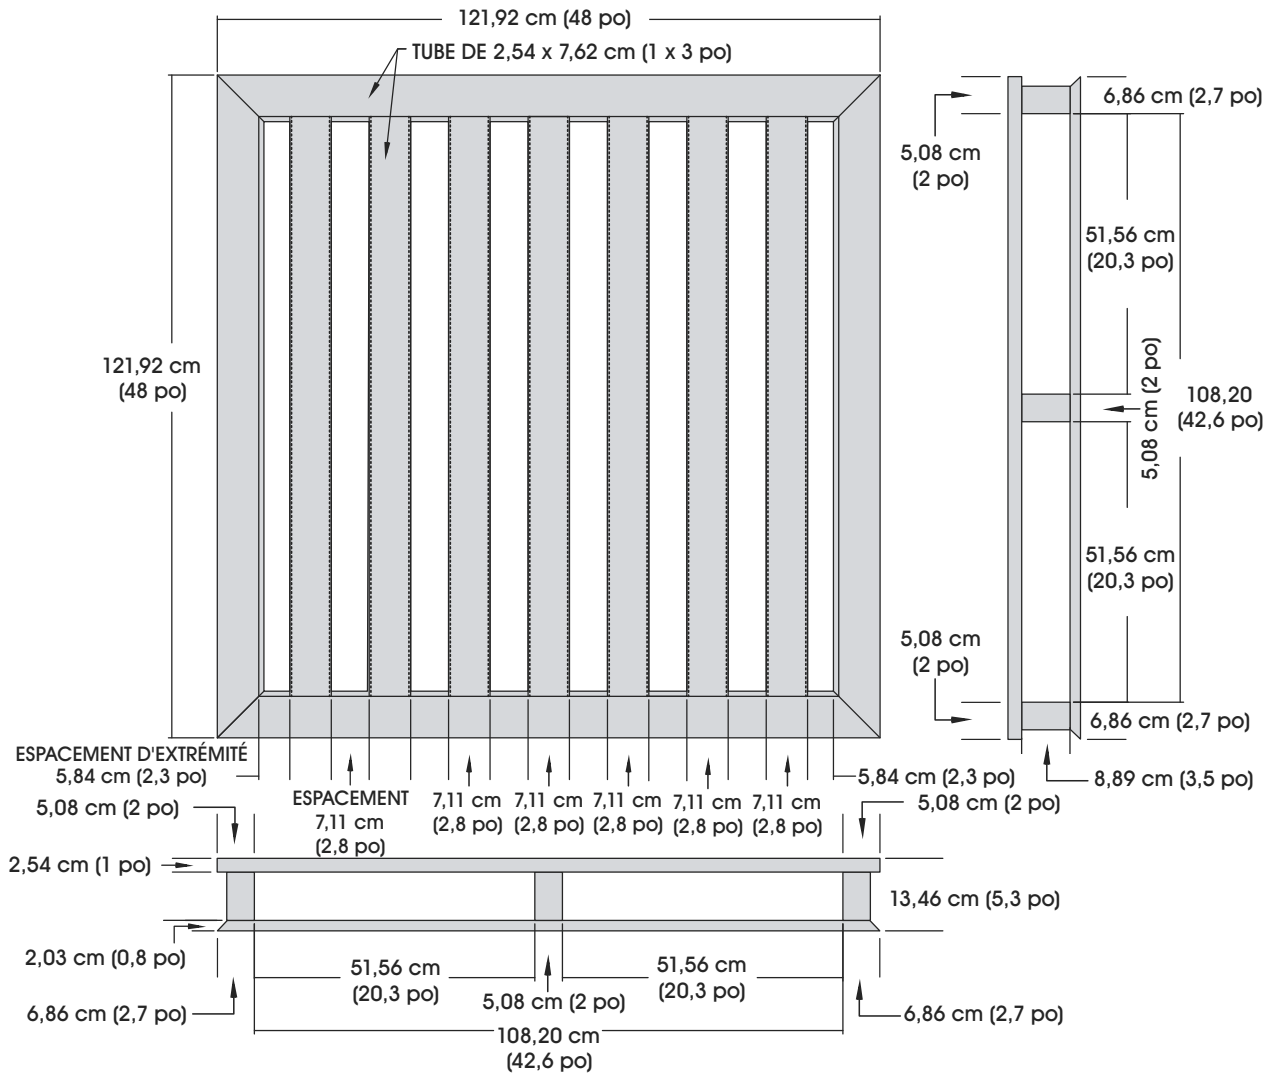

ULINE H-4063 ALUMINUM PALLET

1-800-295-5510
 uline.com

PRODUCT DIMENSIONS

SPECIFICATIONS

MODEL #	DIMENSIONS		HEIGHT			TRAILER QUANTITY		WEIGHT CAPACITY			WEIGHT
	L	W	FORK	OVERALL	NESTING	48'	53'	FLOOR	FORK	RACK	
H-4063	48"	48"	3.5"	5.3"	N/A	440	520	30,000 lbs.	5,000 lbs.	5,000 lbs.	49 lbs.

DIMENSIONS DU PRODUIT

SPÉCIFICATIONS

NO DE MODÈLE	DIMENSIONS		HAUTEUR			NOMBRE PAR REMORQUE		CAPACITÉ DE POIDS			POIDS
	L	L.	SUR FOURCHES	HORS TOUT	EMBOÎTEMENT	14,63 M (48 pi)	16,15 M (53 PI)	AU SOL	SUR FOURCHES	SUR ÉTAGÈRE	
H-4063	121,92 cm (48 po)	121,92 cm (48 po)	8,89 cm (3,5 po)	13,46 cm (5,3 po)	S.O.	440	520	13 607,77 kg (30 000 lbs.)	2 267,96 kg (5 000 lbs.)	2 267,96 kg (5 000 lbs.)	22,22 kg (49 lbs.)