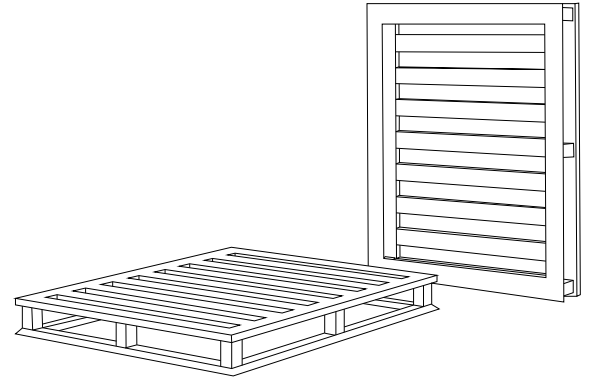

ULINE H-4062 ALUMINUM PALLET

1-800-295-5510
 uline.com

PRODUCT DIMENSIONS

SPECIFICATIONS

MODEL #	DIMENSIONS		HEIGHT			TRAILER QUANTITY		WEIGHT CAPACITY			WEIGHT
	L	W	FORK	OVERALL	NESTING	48'	53'	FLOOR	FORK	RACK	
H-4062	48"	40"	3.5"	5.3"	N/A	560	600	30,000 lbs.	5,000 lbs.	5,000 lbs.	46 lbs.

DIMENSIONES DEL PRODUCTO

ESPECIFICACIONES

MODELO #	DIMENSIONES		ALTO			CANTIDAD POR TRÁILER		CAPACIDAD DE PESO			PESO
	LARGO	ANCHO	HORQUILLA	TOTAL	ESTIBABLE	48'	53'	PISO	HORQUILLA	RACK	
H-4062	121.92 cm (48")	101.6 cm (40")	8.89 cm (3.5")	13.46 cm (5.3")	N/A	560	600	13,607.77 kg (30,000 lbs.)	2,267.96 kg (5,000 lbs.)	2,267.96 kg (5,000 lbs.)	20.86 kg (46 lbs.)

DIMENSIONS DU PRODUIT

SPÉCIFICATIONS

NO DE MODÈLE	DIMENSIONS		HAUTEUR			NOMBRE PAR REMORQUE		CAPACITÉ DE POIDS			POIDS
	L	L.	SUR FOURCHES	HORS TOUT	EMBOÎTEMENT	14,63 M (48 pi)	16,15 M (53 PI)	AU SOL	SUR FOURCHES	SUR ÉTAGÈRE	
h-4062	121,92 cm (48 po)	101,6 cm (40 po)	8,89 cm (3,5 po)	13,46 cm (5,3 po)	s.o.	560	600	13 607,77 kg (30 000 lbs.)	2 267,96 kg (5 000 lbs.)	2 267,96 kg (5 000 lbs.)	20,86 kg (46 lbs.)