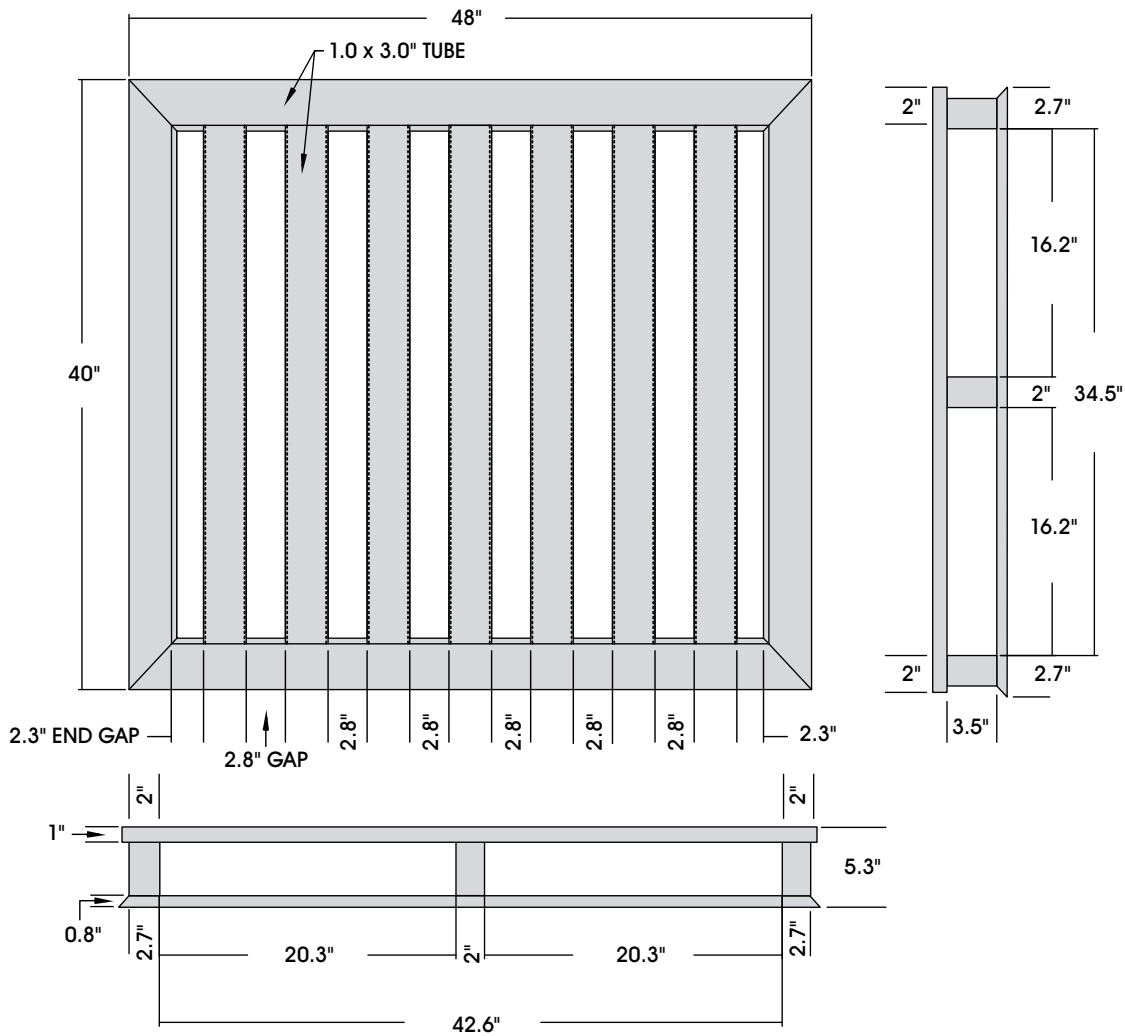

ULINE H-4062 ALUMINUM PALLET

1-800-295-5510
 uline.com

PRODUCT DIMENSIONS

SPECIFICATIONS

MODEL #	DIMENSIONS		HEIGHT			TRAILER QUANTITY		WEIGHT CAPACITY			WEIGHT
	L	W	FORK	OVERALL	NESTING	48'	53'	FLOOR	FORK	RACK	
H-4062	48"	40"	3.5"	5.3"	N/A	560	600	30,000 lbs.	5,000 lbs.	5,000 lbs.	46 lbs.

DIMENSIONES DEL PRODUCTO

ESPECIFICACIONES

MODELO #	DIMENSIONES		ALTO			CANTIDAD POR TRÁILER		CAPACIDAD DE PESO			PESO
	LARGO	ANCHO	HORQUILLA	TOTAL	ESTIBABLE	48'	53'	PISO	HORQUILLA	RACK	
H-4062	121.92 cm (48")	101.6 cm (40")	8.89 cm (3.5")	13.46 cm (5.3")	N/A	560	600	13,607.77 kg (30,000 lbs.)	2,267.96 kg (5,000 lbs.)	2,267.96 kg (5,000 lbs.)	20.86 kg (46 lbs.)

DIMENSIONS DU PRODUIT

SPÉCIFICATIONS

NO DE MODÈLE	DIMENSIONS		HAUTEUR			NOMBRE PAR REMORQUE		CAPACITÉ DE POIDS			POIDS
	L	L.	SUR FOURCHES	HORS TOUT	EMBOÎTEMENT	14,63 M (48 pi)	16,15 M (53 PI)	AU SOL	SUR FOURCHES	SUR ÉTAGÈRE	
h-4062	121,92 cm (48 po)	101,6 cm (40 po)	8,89 cm (3,5 po)	13,46 cm (5,3 po)	s.o.	560	600	13 607,77 kg (30 000 lbs.)	2 267,96 kg (5 000 lbs.)	2 267,96 kg (5 000 lbs.)	20,86 kg (46 lbs.)