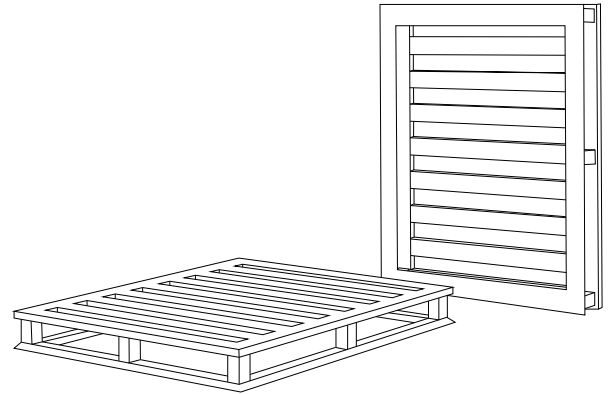

ULINE H-4062 ALUMINUM PALLET

1-800-295-5510
 uline.com

PRODUCT DIMENSIONS

SPECIFICATIONS

MODEL #	DIMENSIONS		HEIGHT			TRAILER QUANTITY		WEIGHT CAPACITY			WEIGHT
	L	W	FORK	OVERALL	NESTING	48'	53'	FLOOR	FORK	RACK	
H-4062	48"	40"	3.5"	5.3"	N/A	560	600	30,000 lbs.	5,000 lbs.	5,000 lbs.	46 lbs.

DIMENSIONES DEL PRODUCTO

ESPECIFICACIONES

MODELO #	DIMENSIONES		ALTO			CANTIDAD POR TRÁILER		CAPACIDAD DE PESO			PESO
	LARGO	ANCHO	HORQUILLA	TOTAL	ESTIBABLE	48'	53'	PISO	HORQUILLA	RACK	
H-4062	121.92 cm (48")	101.6 cm (40")	8.89 cm (3.5")	13.46 cm (5.3")	N/A	560	600	13,607.77 kg (30,000 lbs.)	2,267.96 kg (5,000 lbs.)	2,267.96 kg (5,000 lbs.)	20.86 kg (46 lbs.)

DIMENSIONS DU PRODUIT

SPÉCIFICATIONS

NO DE MODÈLE	DIMENSIONS		HAUTEUR			NOMBRE PAR REMORQUE		CAPACITÉ DE POIDS			POIDS
	L	L.	SUR FOURCHES	HORS TOUT	EMBOÎTEMENT	14,63 M (48 pi)	16,15 M (53 PI)	AU SOL	SUR FOURCHES	SUR ÉTAGÈRE	
h-4062	121,92 cm (48 po)	101,6 cm (40 po)	8,89 cm (3,5 po)	13,46 cm (5,3 po)	s.o.	560	600	13 607,77 kg (30 000 lbs.)	2 267,96 kg (5 000 lbs.)	2 267,96 kg (5 000 lbs.)	20,86 kg (46 lbs.)