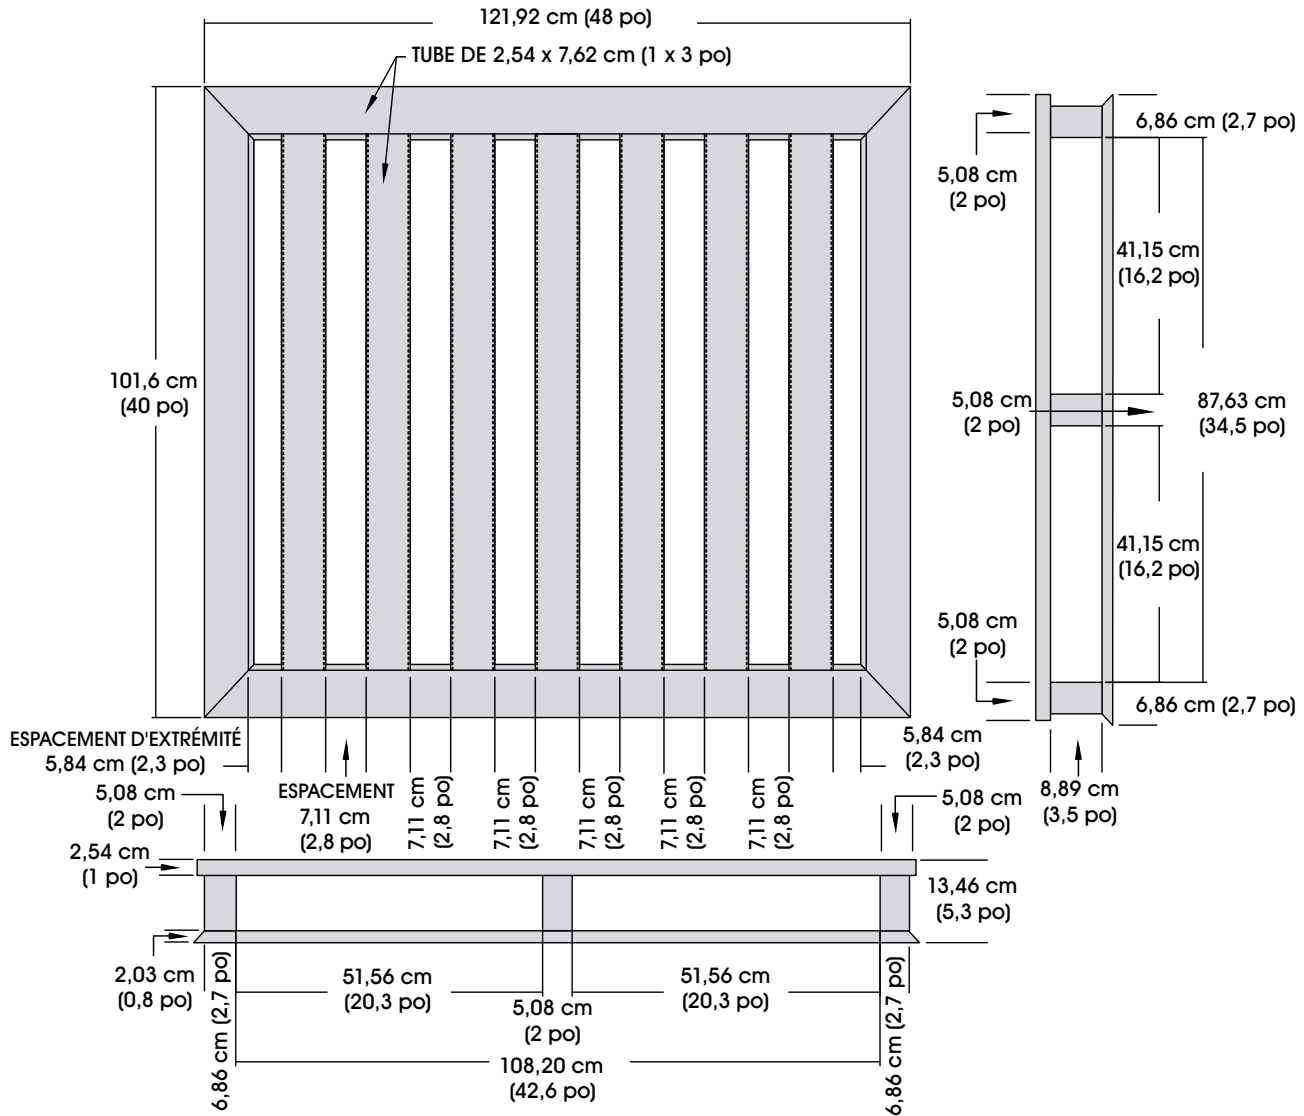

ULINE H-4062 ALUMINUM PALLET

1-800-295-5510
 uline.com

PRODUCT DIMENSIONS

SPECIFICATIONS

MODEL #	DIMENSIONS		HEIGHT			TRAILER QUANTITY		WEIGHT CAPACITY			WEIGHT
	L	W	FORK	OVERALL	NESTING	48'	53'	FLOOR	FORK	RACK	
H-4062	48"	40"	3.5"	5.3"	N/A	560	600	30,000 lbs.	5,000 lbs.	5,000 lbs.	46 lbs.

DIMENSIONES DEL PRODUCTO

ESPECIFICACIONES

MODELO #	DIMENSIONES		ALTO			CANTIDAD POR TRÁILER		CAPACIDAD DE PESO			PESO
	LARGO	ANCHO	HORQUILLA	TOTAL	ESTIBABLE	48'	53'	PISO	HORQUILLA	RACK	
H-4062	121.92 cm (48")	101.6 cm (40")	8.89 cm (3.5")	13.46 cm (5.3")	N/A	560	600	13,607.77 kg (30,000 lbs.)	2,267.96 kg (5,000 lbs.)	2,267.96 kg (5,000 lbs.)	20.86 kg (46 lbs.)

DIMENSIONS DU PRODUIT

SPÉCIFICATIONS

NO DE MODÈLE	DIMENSIONS		HAUTEUR			NOMBRE PAR REMORQUE		CAPACITÉ DE POIDS			POIDS
	L	L.	SUR FOURCHES	HORS TOUT	EMBOÎTEMENT	14,63 M (48 pi)	16,15 M (53 PI)	AU SOL	SUR FOURCHES	SUR ÉTAGÈRE	
h-4062	121,92 cm (48 po)	101,6 cm (40 po)	8,89 cm (3,5 po)	13,46 cm (5,3 po)	s.o.	560	600	13 607,77 kg (30 000 lbs.)	2 267,96 kg (5 000 lbs.)	2 267,96 kg (5 000 lbs.)	20,86 kg (46 lbs.)