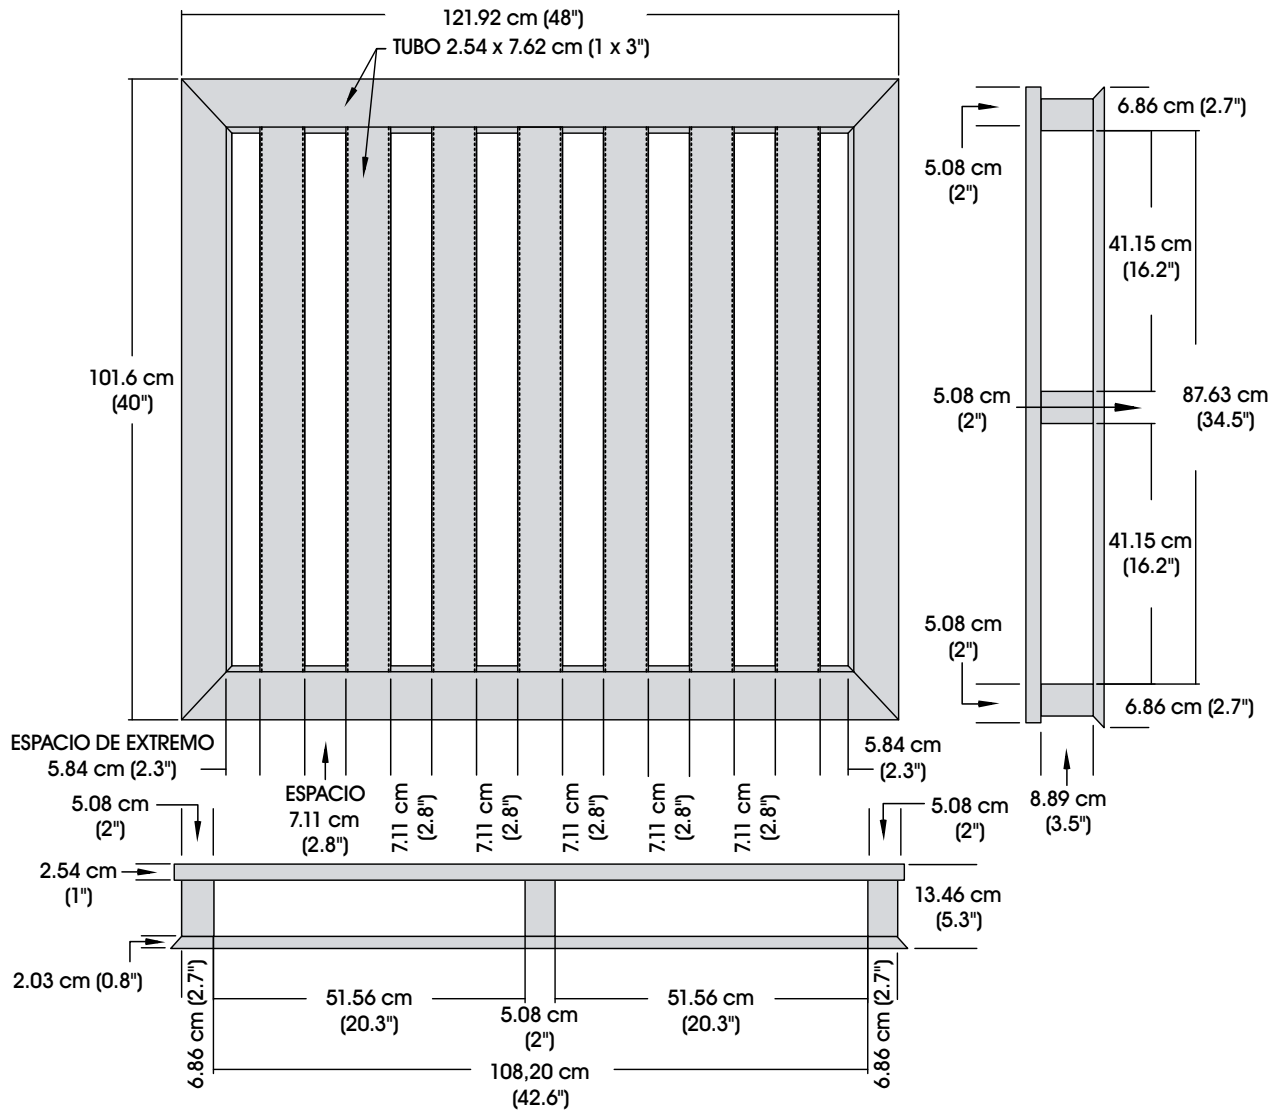

ULINE H-4062 ALUMINUM PALLET

1-800-295-5510
 uline.com

PRODUCT DIMENSIONS

SPECIFICATIONS

MODEL #	DIMENSIONS		HEIGHT			TRAILER QUANTITY		WEIGHT CAPACITY			WEIGHT
	L	W	FORK	OVERALL	NESTING	48'	53'	FLOOR	FORK	RACK	
H-4062	48"	40"	3.5"	5.3"	N/A	560	600	30,000 lbs.	5,000 lbs.	5,000 lbs.	46 lbs.

DIMENSIONES DEL PRODUCTO

ESPECIFICACIONES

MODELO #	DIMENSIONES		ALTO			CANTIDAD POR TRÁILER		CAPACIDAD DE PESO			PESO
	LARGO	ANCHO	HORQUILLA	TOTAL	ESTIBABLE	48'	53'	PISO	HORQUILLA	RACK	
H-4062	121.92 cm (48")	101.6 cm (40")	8.89 cm (3.5")	13.46 cm (5.3")	N/A	560	600	13,607.77 kg (30,000 lbs.)	2,267.96 kg (5,000 lbs.)	2,267.96 kg (5,000 lbs.)	20.86 kg (46 lbs.)

DIMENSIONS DU PRODUIT

SPÉCIFICATIONS

NO DE MODÈLE	DIMENSIONS		HAUTEUR			NOMBRE PAR REMORQUE		CAPACITÉ DE POIDS			POIDS
	L	L.	SUR FOURCHES	HORS TOUT	EMBOÎTEMENT	14,63 M (48 pi)	16,15 M (53 PI)	AU SOL	SUR FOURCHES	SUR ÉTAGÈRE	
h-4062	121,92 cm (48 po)	101,6 cm (40 po)	8,89 cm (3,5 po)	13,46 cm (5,3 po)	s.o.	560	600	13 607,77 kg (30 000 lbs.)	2 267,96 kg (5 000 lbs.)	2 267,96 kg (5 000 lbs.)	20,86 kg (46 lbs.)