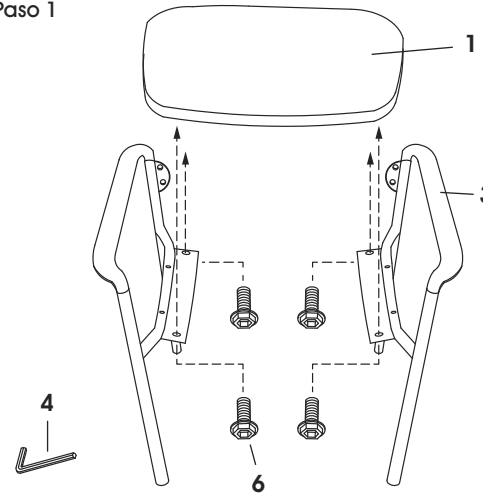

ASSEMBLY INSTRUCTIONS

Step 1

Do not tighten screws until the very end.

Step 2

Step 3

Tighten all screws securely.

LISTA DE PARTES

1	1 Asiento	2	1 Respaldo
			
3	2 Armazones Laterales	4	1 Llave Allen
			
5	4 Tornillos 6.4 x 38.1 mm (1/4" x 1 1/2")	6	4 Tornillos 6.4 x 19 mm (1/4" x 3/4")
			
7	4 Tornillos 6.4 x 19 mm (1/4" x 3/4")		
			

INSTRUCCIONES DE ENSAMBLE

Paso 1

No apriete los tornillos hasta el final.

Paso 2

Paso 3

Apriete fijamente todos los tornillos.

ULINE H-3734, H-6523

CHAISE EMPILABLE DE LUXE AVEC ACCOUDOIRS

1-800-295-5510
uline.ca

NOMENCLATURE

1	Siège x 1	2	Dossier x 1
			
3	Cadre latéral x 2	4	Clé Allen x 1
			
5	Vis x 4 6,4 x 38,1 mm (1/4 x 1 1/2 po)	6	Vis x 4 6,4 x 19 mm (1/4 x 3/4 po)
			
7	Vis x 4 6,4 x 19 mm (1/4 x 3/4 po)		
			