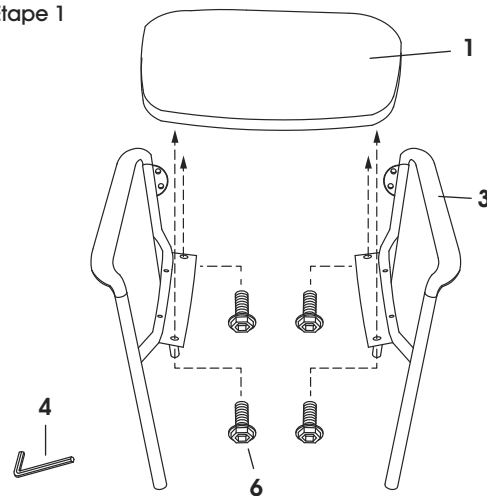

ULINE H-3734, H-6523

CHAISE EMPILABLE DE LUXE AVEC ACCOUDOIRS

1-800-295-5510
uline.ca

NOMENCLATURE

1	Siège x 1	2	Dossier x 1
3	Cadre latéral x 2	4	Clé Allen x 1
5	Vis x 4 6,4 x 38,1 mm (1/4 x 1 1/2 po)	6	Vis x 4 6,4 x 19 mm (1/4 x 3/4 po)
7	Vis x 4 6,4 x 19 mm (1/4 x 3/4 po)		

INSTRUCTIONS D'ASSEMBLAGE

Étape 1

Ne serrez pas les vis avant la toute fin.

Étape 2