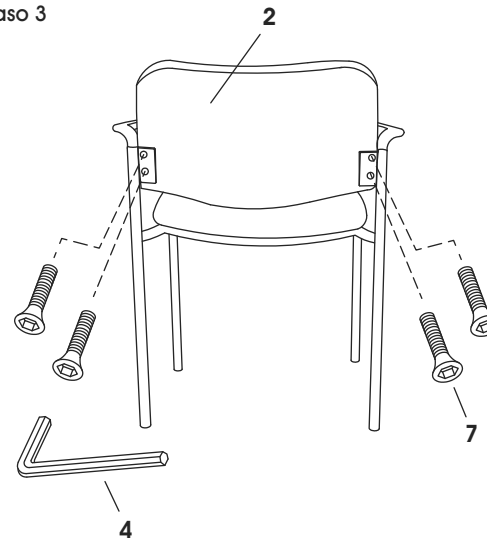

ASSEMBLY INSTRUCTIONS

Step 1

Do not tighten screws until the very end.

Step 2

Step 3

Tighten all screws securely.

LISTA DE PARTES

1	1 Asiento	2	1 Respaldo
			
3	2 Armazones Laterales	4	1 Llave Allen
			
5	4 Tornillos 6.4 x 38.1 mm (1/4" x 1 1/2")	6	4 Tornillos 6.4 x 19 mm (1/4" x 3/4")
			
7	4 Tornillos 6.4 x 19 mm (1/4" x 3/4")		
			

INSTRUCCIONES DE ENSAMBLE

Paso 1

No apriete los tornillos hasta el final.

Paso 2

Paso 3

Apriete fijamente todos los tornillos.

ULINE H-3734, H-6523

CHAISE EMPILABLE DE LUXE AVEC ACCOUDOIRS

1-800-295-5510
uline.ca

NOMENCLATURE

1	Siège x 1	2	Dossier x 1
			
3	Cadre latéral x 2	4	Clé Allen x 1
			
5	Vis x 4 6,4 x 38,1 mm (1/4 x 1 1/2 po)	6	Vis x 4 6,4 x 19 mm (1/4 x 3/4 po)
			
7	Vis x 4 6,4 x 19 mm (1/4 x 3/4 po)		
			