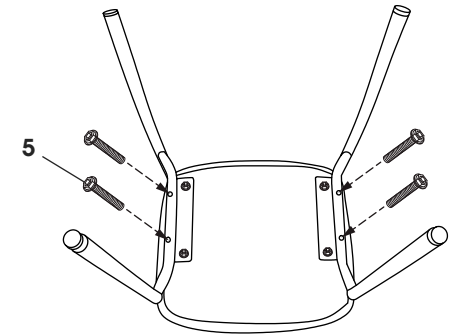

ASSEMBLY INSTRUCTIONS

Step 1

Do not tighten screws until the very end.

Step 2

Step 3

Tighten all screws securely.

LISTA DE PARTES

1	1 Asiento	2	1 Respaldo
			
3	2 Armazones Laterales	4	1 Llave Allen
			
5	4 Tornillos 6.4 x 38.1 mm (1/4" x 1 1/2")	6	4 Tornillos 6.4 x 19 mm (1/4" x 3/4")
			
7	4 Tornillos 6.4 x 19 mm (1/4" x 3/4")		
			

INSTRUCCIONES DE ENSAMBLE

Paso 1

No apriete los tornillos hasta el final.

Paso 2

Paso 3

Apriete fijamente todos los tornillos.

ULINE H-3734, H-6523

CHAISE EMPILABLE DE LUXE AVEC ACCOUDOIRS

1-800-295-5510
uline.ca

NOMENCLATURE

1	Siège x 1	2	Dossier x 1
			
3	Cadre latéral x 2	4	Clé Allen x 1
			
5	Vis x 4 6,4 x 38,1 mm (1/4 x 1 1/2 po)	6	Vis x 4 6,4 x 19 mm (1/4 x 3/4 po)
			
7	Vis x 4 6,4 x 19 mm (1/4 x 3/4 po)		
			