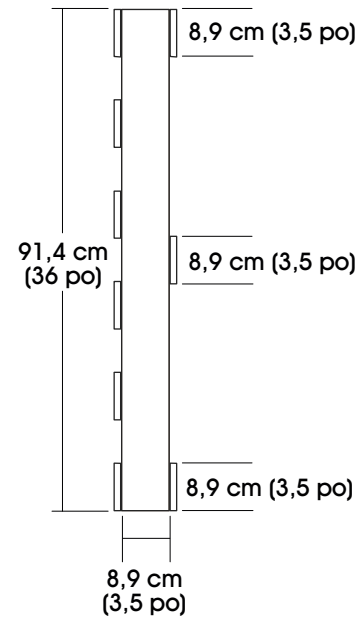

ULINE H-3445, H-8944
NEW WOOD PALLET

1-800-295-5510
 uline.com

PRODUCT DIMENSIONS

SPECIFICATIONS CHART

MODEL #	DIMENSIONS		HEIGHT		TRAILER QUANTITY		WEIGHT CAPACITY		WEIGHT
	L	W	FORK	OVERALL	48'	53'	FLOOR	FORK	
H-3445	36"	36"	3.5"	4.75"	600	680	7,610 lbs.	3,500 lbs.	30 lbs.
H-8944									

ULINE H-3445, H-8944
TARIMA DE MADERA
NUEVA

800-295-5510
 uline.mx

DIMENSIONES DEL PRODUCTO

GRÁFICA DE ESPECIFICACIONES

MODELO NO.	DIMENSIONES		ALTO		CANTIDAD POR TRÁILER		CAPACIDAD DE PESO		PESO
	LARGO	ANCHO	HORQUILLA	GENERAL	14.6 m (48')	16.15 m (53')	PISO	HORQUILLA	
H-3445	91 cm (36")	91 cm (36")	9 cm (3.5")	12 cm (4.75")	600	680	3,451 kg (7,610 lbs.)	1,587 kg (3,500 lbs.)	13 kg (30 lbs.)
H-8944									

ULINE H-3445, H-8944
PALETTE EN BOIS NEUF

1-800-295-5510
 uline.ca

DIMENSIONS DU PRODUIT

VUE DE DESSUS

VUE DE L'EXTRÉMITÉ

SPÉCIFICATIONS

No. DE MODÈLE	DIMENSIONS		HAUTEUR		QUANTITÉ PAR REMORQUE		CAPACITÉ PONDÉRALE		POIDS
	Long.	Larg.	FOURCHE	TOTALE	14,6 m (48 pi)	16,2 m (53 pi)	PLANCHER	FOURCHE	
H-3445	91,4 cm	91,4 cm	8,9 cm	12,1 cm	600	680	3 451,8 kg (7 610 lb)	1 587,6 kg (3 500 lb)	13,6 kg (30 lb)
H-8944	(36 po)	(36 po)	(3,5 po)	(4,75 po)					