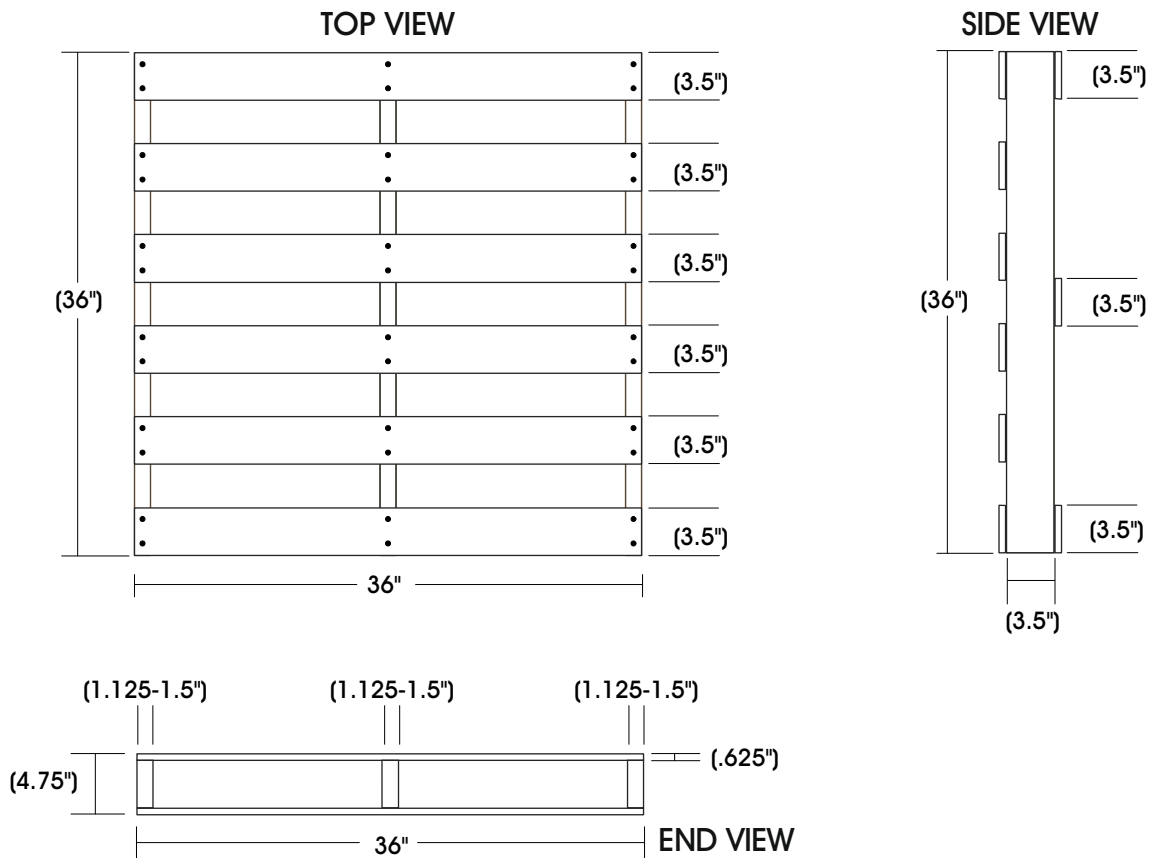

ULINE H-3445, H-8944
NEW WOOD PALLET

1-800-295-5510
 uline.com

PRODUCT DIMENSIONS

SPECIFICATIONS CHART

MODEL #	DIMENSIONS		HEIGHT		TRAILER QUANTITY		WEIGHT CAPACITY		WEIGHT
	L	W	FORK	OVERALL	48'	53'	FLOOR	FORK	
H-3445	36"	36"	3.5"	4.75"	600	680	7,610 lbs.	3,500 lbs.	30 lbs.
H-8944									

ULINE H-3445, H-8944
TARIMA DE MADERA
NUEVA

800-295-5510
 uline.mx

DIMENSIONES DEL PRODUCTO

GRÁFICA DE ESPECIFICACIONES

MODELO NO.	DIMENSIONES		ALTO		CANTIDAD POR TRÁILER		CAPACIDAD DE PESO		PESO
	LARGO	ANCHO	HORQUILLA	GENERAL	14.6 m (48')	16.15 m (53')	PISO	HORQUILLA	
H-3445	91 cm (36")	91 cm (36")	9 cm (3.5")	12 cm (4.75")	600	680	3,451 kg (7,610 lbs.)	1,587 kg (3,500 lbs.)	13 kg (30 lbs.)
H-8944									

ULINE H-3445, H-8944
PALETTE EN BOIS NEUF

1-800-295-5510
 uline.ca

DIMENSIONS DU PRODUIT

VUE DE DESSUS

VUE DE L'EXTRÉMITÉ

SPÉCIFICATIONS

No. DE MODÈLE	DIMENSIONS		HAUTEUR		QUANTITÉ PAR REMORQUE		CAPACITÉ PONDÉRALE		POIDS
	Long.	Larg.	FOURCHE	TOTALE	14,6 m (48 pi)	16,2 m (53 pi)	PLANCHER	FOURCHE	
H-3445	91,4 cm	91,4 cm	8,9 cm	12,1 cm	600	680	3 451,8 kg (7 610 lb)	1 587,6 kg (3 500 lb)	13,6 kg (30 lb)
H-8944	(36 po)	(36 po)	(3,5 po)	(4,75 po)					