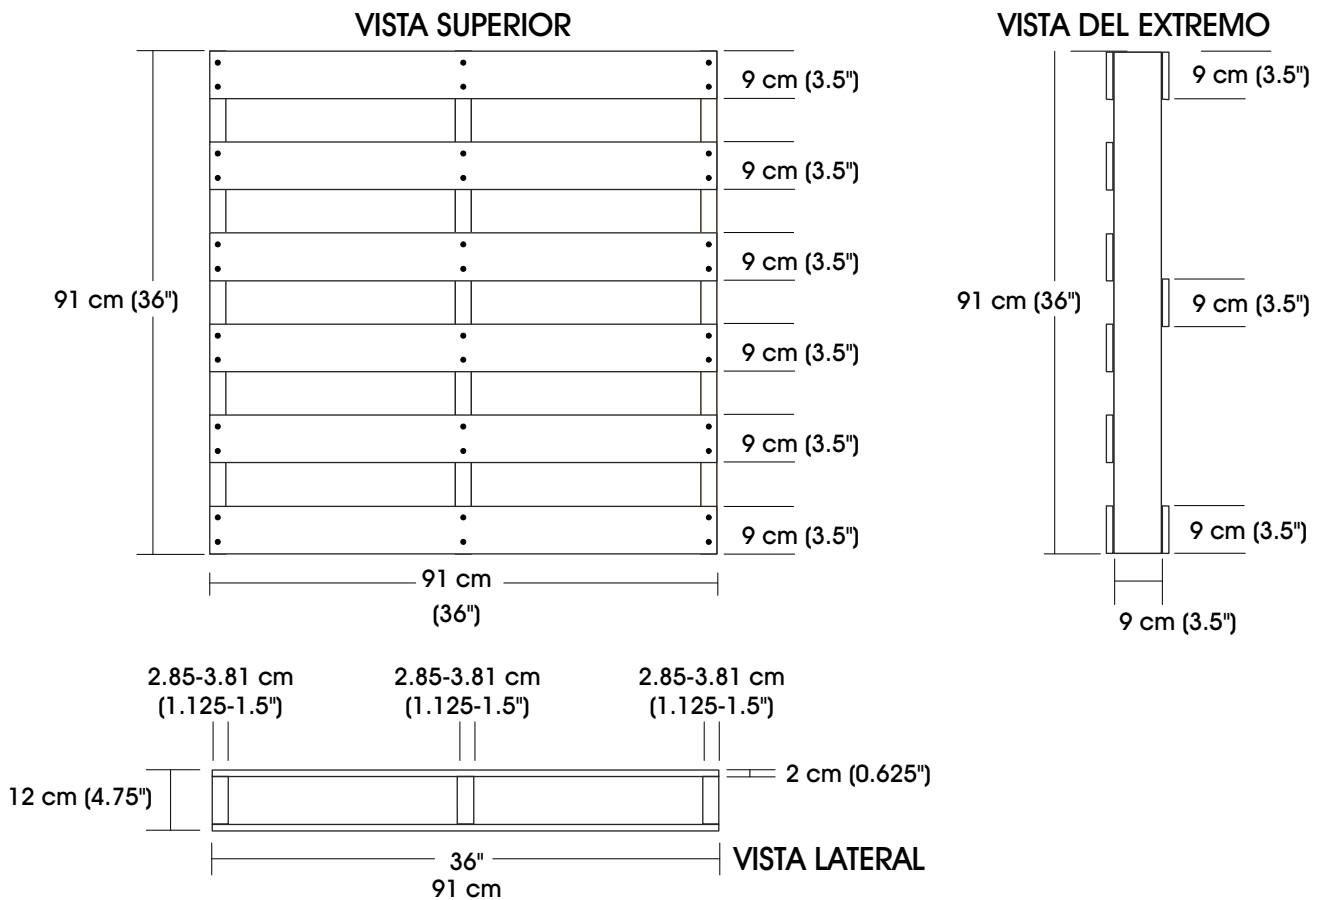

ULINE H-3445, H-8944
NEW WOOD PALLET

1-800-295-5510
 uline.com

PRODUCT DIMENSIONS

SPECIFICATIONS CHART

MODEL #	DIMENSIONS		HEIGHT		TRAILER QUANTITY		WEIGHT CAPACITY		WEIGHT
	L	W	FORK	OVERALL	48'	53'	FLOOR	FORK	
H-3445	36"	36"	3.5"	4.75"	600	680	7,610 lbs.	3,500 lbs.	30 lbs.
H-8944									

ULINE H-3445, H-8944
TARIMA DE MADERA
NUEVA

800-295-5510
 uline.mx

DIMENSIONES DEL PRODUCTO

GRÁFICA DE ESPECIFICACIONES

MODELO NO.	DIMENSIONES		ALTO		CANTIDAD POR TRÁILER		CAPACIDAD DE PESO		PESO
	LARGO	ANCHO	HORQUILLA	GENERAL	14.6 m (48')	16.15 m (53')	PISO	HORQUILLA	
H-3445	91 cm (36")	91 cm (36")	9 cm (3.5")	12 cm (4.75")	600	680	3,451 kg (7,610 lbs.)	1,587 kg (3,500 lbs.)	13 kg (30 lbs.)
H-8944									

ULINE H-3445, H-8944
PALETTE EN BOIS NEUF

1-800-295-5510
 uline.ca

DIMENSIONS DU PRODUIT

VUE DE DESSUS

VUE DE L'EXTRÉMITÉ

SPÉCIFICATIONS

No. DE MODÈLE	DIMENSIONS		HAUTEUR		QUANTITÉ PAR REMORQUE		CAPACITÉ PONDÉRALE		POIDS
	Long.	Larg.	FOURCHE	TOTALE	14,6 m (48 pi)	16,2 m (53 pi)	PLANCHER	FOURCHE	
H-3445	91,4 cm	91,4 cm	8,9 cm	12,1 cm	600	680	3 451,8 kg (7 610 lb)	1 587,6 kg (3 500 lb)	13,6 kg (30 lb)
H-8944	(36 po)	(36 po)	(3,5 po)	(4,75 po)					