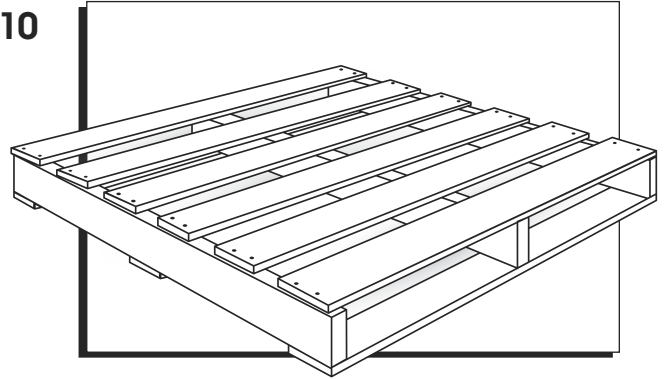

ULINE H-3445, H-8944
NEW WOOD PALLET

1-800-295-5510
 uline.com

PRODUCT DIMENSIONS

SPECIFICATIONS CHART

MODEL #	DIMENSIONS		HEIGHT		TRAILER QUANTITY		WEIGHT CAPACITY		WEIGHT
	L	W	FORK	OVERALL	48'	53'	FLOOR	FORK	
H-3445	36"	36"	3.5"	4.75"	600	680	7,610 lbs.	3,500 lbs.	30 lbs.
H-8944									

ULINE H-3445, H-8944
TARIMA DE MADERA
NUEVA

800-295-5510
 uline.mx

DIMENSIONES DEL PRODUCTO

GRÁFICA DE ESPECIFICACIONES

MODELO NO.	DIMENSIONES		ALTO		CANTIDAD POR TRÁILER		CAPACIDAD DE PESO		PESO
	LARGO	ANCHO	HORQUILLA	GENERAL	14.6 m (48')	16.15 m (53')	PISO	HORQUILLA	
H-3445	91 cm (36")	91 cm (36")	9 cm (3.5")	12 cm (4.75")	600	680	3,451 kg (7,610 lbs.)	1,587 kg (3,500 lbs.)	13 kg (30 lbs.)
H-8944									

ULINE H-3445, H-8944
PALETTE EN BOIS NEUF

1-800-295-5510
 uline.ca

DIMENSIONS DU PRODUIT

VUE DE DESSUS

VUE DE L'EXTRÉMITÉ

SPÉCIFICATIONS

No. DE MODÈLE	DIMENSIONS		HAUTEUR		QUANTITÉ PAR REMORQUE		CAPACITÉ PONDÉRALE		POIDS
	Long.	Larg.	FOURCHE	TOTALE	14,6 m (48 pi)	16,2 m (53 pi)	PLANCHER	FOURCHE	
H-3445	91,4 cm	91,4 cm	8,9 cm	12,1 cm	600	680	3 451,8 kg (7 610 lb)	1 587,6 kg (3 500 lb)	13,6 kg (30 lb)
H-8944	(36 po)	(36 po)	(3,5 po)	(4,75 po)					