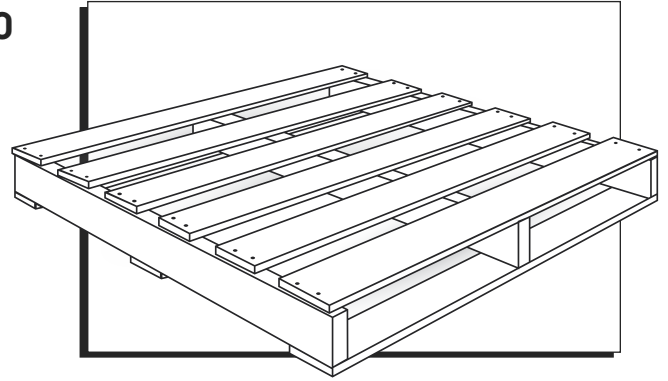

ULINE H-3445, H-8944
NEW WOOD PALLET

1-800-295-5510
 uline.com

PRODUCT DIMENSIONS

SPECIFICATIONS CHART

MODEL #	DIMENSIONS		HEIGHT		TRAILER QUANTITY		WEIGHT CAPACITY		WEIGHT
	L	W	FORK	OVERALL	48'	53'	FLOOR	FORK	
H-3445	36"	36"	3.5"	4.75"	600	680	7,610 lbs.	3,500 lbs.	30 lbs.
H-8944									

ULINE H-3445, H-8944
TARIMA DE MADERA
NUEVA

800-295-5510
 uline.mx

DIMENSIONES DEL PRODUCTO

GRÁFICA DE ESPECIFICACIONES

MODELO NO.	DIMENSIONES		ALTO		CANTIDAD POR TRÁILER		CAPACIDAD DE PESO		PESO
	LARGO	ANCHO	HORQUILLA	GENERAL	14.6 m (48')	16.15 m (53')	PISO	HORQUILLA	
H-3445	91 cm (36")	91 cm (36")	9 cm (3.5")	12 cm (4.75")	600	680	3,451 kg (7,610 lbs.)	1,587 kg (3,500 lbs.)	13 kg (30 lbs.)
H-8944									

ULINE H-3445, H-8944
PALETTE EN BOIS NEUF

1-800-295-5510
 uline.ca

DIMENSIONS DU PRODUIT

VUE DE DESSUS

VUE DE L'EXTRÉMITÉ

SPÉCIFICATIONS

No. DE MODÈLE	DIMENSIONS		HAUTEUR		QUANTITÉ PAR REMORQUE		CAPACITÉ PONDÉRALE		POIDS
	Long.	Larg.	FOURCHE	TOTALE	14,6 m (48 pi)	16,2 m (53 pi)	PLANCHER	FOURCHE	
H-3445	91,4 cm	91,4 cm	8,9 cm	12,1 cm	600	680	3 451,8 kg (7 610 lb)	1 587,6 kg (3 500 lb)	13,6 kg (30 lb)
H-8944	(36 po)	(36 po)	(3,5 po)	(4,75 po)					