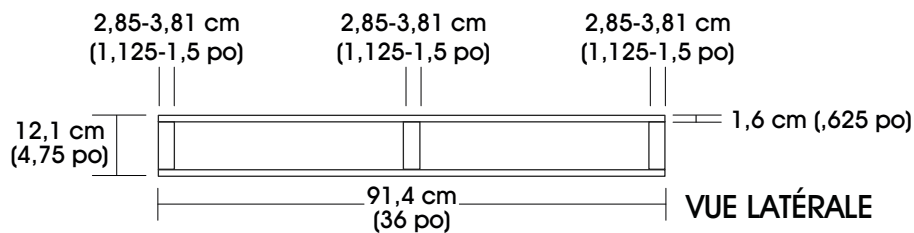

ULINE H-3445, H-8944
NEW WOOD PALLET

1-800-295-5510
 uline.com

PRODUCT DIMENSIONS

SPECIFICATIONS CHART

MODEL #	DIMENSIONS		HEIGHT		TRAILER QUANTITY		WEIGHT CAPACITY		WEIGHT
	L	W	FORK	OVERALL	48'	53'	FLOOR	FORK	
H-3445	36"	36"	3.5"	4.75"	600	680	7,610 lbs.	3,500 lbs.	30 lbs.
H-8944									

ULINE H-3445, H-8944
TARIMA DE MADERA
NUEVA

800-295-5510
 uline.mx

DIMENSIONES DEL PRODUCTO

GRÁFICA DE ESPECIFICACIONES

MODELO NO.	DIMENSIONES		ALTO		CANTIDAD POR TRÁILER		CAPACIDAD DE PESO		PESO
	LARGO	ANCHO	HORQUILLA	GENERAL	14.6 m (48')	16.15 m (53')	PISO	HORQUILLA	
H-3445	91 cm (36")	91 cm (36")	9 cm (3.5")	12 cm (4.75")	600	680	3,451 kg (7,610 lbs.)	1,587 kg (3,500 lbs.)	13 kg (30 lbs.)
H-8944									

ULINE H-3445, H-8944
PALETTE EN BOIS NEUF

1-800-295-5510
 uline.ca

DIMENSIONS DU PRODUIT

VUE DE DESSUS

VUE DE L'EXTRÉMITÉ

SPÉCIFICATIONS

No. DE MODÈLE	DIMENSIONS		HAUTEUR		QUANTITÉ PAR REMORQUE		CAPACITÉ PONDÉRALE		POIDS
	Long.	Larg.	FOURCHE	TOTALE	14,6 m (48 pi)	16,2 m (53 pi)	PLANCHER	FOURCHE	
H-3445	91,4 cm	91,4 cm	8,9 cm	12,1 cm	600	680	3 451,8 kg (7 610 lb)	1 587,6 kg (3 500 lb)	13,6 kg (30 lb)
H-8944	(36 po)	(36 po)	(3,5 po)	(4,75 po)					