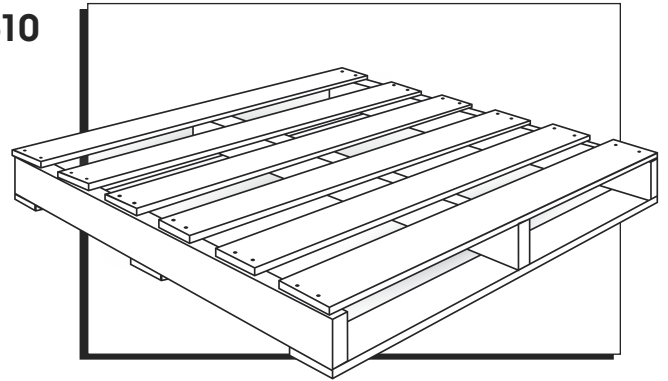

ULINE H-3445, H-8944
NEW WOOD PALLET

1-800-295-5510
 uline.com

PRODUCT DIMENSIONS

SPECIFICATIONS CHART

MODEL #	DIMENSIONS		HEIGHT		TRAILER QUANTITY		WEIGHT CAPACITY		WEIGHT
	L	W	FORK	OVERALL	48'	53'	FLOOR	FORK	
H-3445	36"	36"	3.5"	4.75"	600	680	7,610 lbs.	3,500 lbs.	30 lbs.
H-8944									

ULINE H-3445, H-8944
TARIMA DE MADERA
NUEVA

800-295-5510
 uline.mx

DIMENSIONES DEL PRODUCTO

GRÁFICA DE ESPECIFICACIONES

MODELO NO.	DIMENSIONES		ALTO		CANTIDAD POR TRÁILER		CAPACIDAD DE PESO		PESO
	LARGO	ANCHO	HORQUILLA	GENERAL	14.6 m (48')	16.15 m (53')	PISO	HORQUILLA	
H-3445	91 cm (36")	91 cm (36")	9 cm (3.5")	12 cm (4.75")	600	680	3,451 kg (7,610 lbs.)	1,587 kg (3,500 lbs.)	13 kg (30 lbs.)
H-8944									

ULINE H-3445, H-8944
PALETTE EN BOIS NEUF

1-800-295-5510
 uline.ca

DIMENSIONS DU PRODUIT

VUE DE DESSUS

VUE DE L'EXTRÉMITÉ

SPÉCIFICATIONS

No. DE MODÈLE	DIMENSIONS		HAUTEUR		QUANTITÉ PAR REMORQUE		CAPACITÉ PONDÉRALE		POIDS
	Long.	Larg.	FOURCHE	TOTALE	14,6 m (48 pi)	16,2 m (53 pi)	PLANCHER	FOURCHE	
H-3445	91,4 cm	91,4 cm	8,9 cm	12,1 cm	600	680	3 451,8 kg (7 610 lb)	1 587,6 kg (3 500 lb)	13,6 kg (30 lb)
H-8944	(36 po)	(36 po)	(3,5 po)	(4,75 po)					