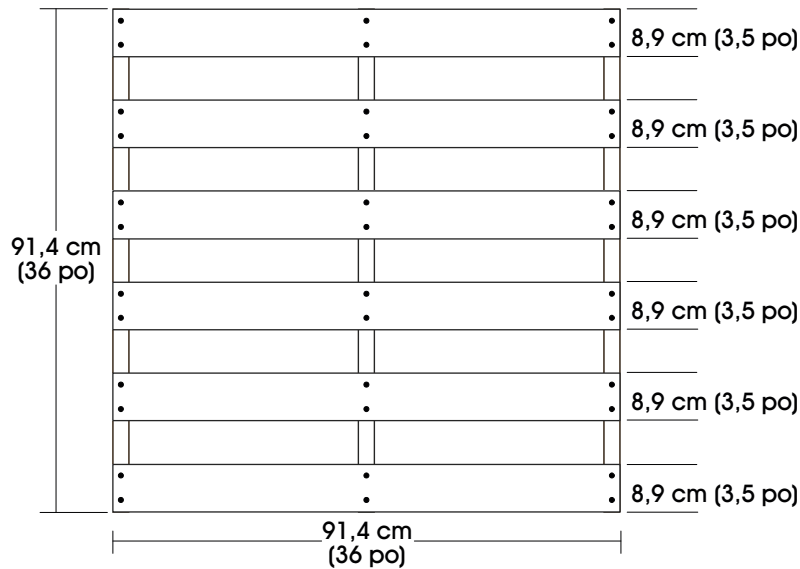

ULINE H-3445, H-8944
NEW WOOD PALLET

1-800-295-5510
 uline.com

PRODUCT DIMENSIONS

SPECIFICATIONS CHART

MODEL #	DIMENSIONS		HEIGHT		TRAILER QUANTITY		WEIGHT CAPACITY		WEIGHT
	L	W	FORK	OVERALL	48'	53'	FLOOR	FORK	
H-3445	36"	36"	3.5"	4.75"	600	680	7,610 lbs.	3,500 lbs.	30 lbs.
H-8944									

ULINE H-3445, H-8944
TARIMA DE MADERA
NUEVA

800-295-5510
 uline.mx

DIMENSIONES DEL PRODUCTO

GRÁFICA DE ESPECIFICACIONES

MODELO NO.	DIMENSIONES		ALTO		CANTIDAD POR TRÁILER		CAPACIDAD DE PESO		PESO
	LARGO	ANCHO	HORQUILLA	GENERAL	14.6 m (48')	16.15 m (53')	PISO	HORQUILLA	
H-3445	91 cm (36")	91 cm (36")	9 cm (3.5")	12 cm (4.75")	600	680	3,451 kg (7,610 lbs.)	1,587 kg (3,500 lbs.)	13 kg (30 lbs.)
H-8944									

ULINE H-3445, H-8944
PALETTE EN BOIS NEUF

1-800-295-5510
 uline.ca

DIMENSIONS DU PRODUIT

VUE DE DESSUS

VUE DE L'EXTRÉMITÉ

SPÉCIFICATIONS

No. DE MODÈLE	DIMENSIONS		HAUTEUR		QUANTITÉ PAR REMORQUE		CAPACITÉ PONDÉRALE		POIDS
	Long.	Larg.	FOURCHE	TOTALE	14,6 m (48 pi)	16,2 m (53 pi)	PLANCHER	FOURCHE	
H-3445	91,4 cm	91,4 cm	8,9 cm	12,1 cm	600	680	3 451,8 kg (7 610 lb)	1 587,6 kg (3 500 lb)	13,6 kg (30 lb)
H-8944	(36 po)	(36 po)	(3,5 po)	(4,75 po)					