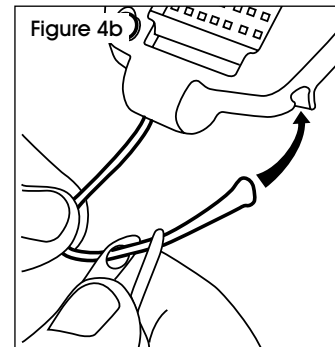

ULINE H-3443 HANDLE-OFF BALL VALVE LOCKOUT

1-800-295-5510
uline.com

ASSEMBLY

1. Close valve. (See Figure 1)

2. Remove handle. (See Figure 2)

3. Place handle in zippered pouch. (See Figure 3)

4. Apply lockout on valve:

- Wrap strap around valve and thread strap through locking mechanism. (See Figure 4a)

- Thread zipper tie through both zipper tabs and place end in pocket in locking mechanism. (See Figure 4b)

- Close the locking mechanism and apply padlock. (See Figure 4c)

4. Coloque el bloqueador en la válvula:

- Enrolle el la correa alrededor de la válvula e inserte la correa a través del mecanismo de bloqueo. (Vea Diagrama 4a)

- Inserte el fleje dentado a través de ambas lengüetas dentadas y coloque el extremo del bolsillo en el mecanismo de bloqueo. (Vea Diagrama 4b)

4. Installez le verrou sur la vanne :

- Enroulez la courroie autour de la vanne et enfiler la courroie à travers le mécanisme de verrouillage. (Voir Figure 4a)

- Enfilez l'attache à travers les trous des deux curseurs de fermeture à glissière et placez l'extrémité dans la fente du mécanisme de verrouillage. (Voir Figure 4b)