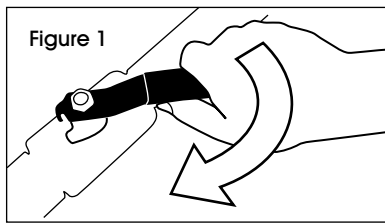

ULINE H-3443 HANDLE-OFF BALL VALVE LOCKOUT

1-800-295-5510
uline.com

ASSEMBLY

1. Close valve. (See Figure 1)

2. Remove handle. (See Figure 2)

3. Place handle in zippered pouch. (See Figure 3)

4. Apply lockout on valve:

- Wrap strap around valve and thread strap through locking mechanism. (See Figure 4a)

- Thread zipper tie through both zipper tabs and place end in pocket in locking mechanism. (See Figure 4b)

- Close the locking mechanism and apply padlock. (See Figure 4c)

4. Coloque el bloqueador en la válvula:

- Enrolle el la correa alrededor de la válvula e inserte la correa a través del mecanismo de bloqueo. (Vea Diagrama 4a)

- Inserte el fleje dentado a través de ambas lengüetas dentadas y coloque el extremo del bolsillo en el mecanismo de bloqueo. (Vea Diagrama 4b)

4. Installez le verrou sur la vanne :

- Enroulez la courroie autour de la vanne et enfiler la courroie à travers le mécanisme de verrouillage. (Voir Figure 4a)

- Enfilez l'attache à travers les trous des deux curseurs de fermeture à glissière et placez l'extrémité dans la fente du mécanisme de verrouillage. (Voir Figure 4b)