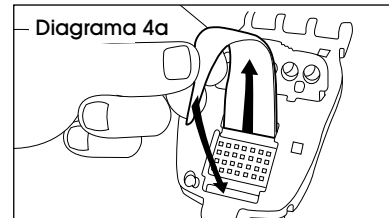

- Wrap strap around valve and thread strap through locking mechanism. (See Figure 4a)

- Thread zipper tie through both zipper tabs and place end in pocket in locking mechanism. (See Figure 4b)

- Close the locking mechanism and apply padlock. (See Figure 4c)

ULINE H-3443

BLOQUEADOR PARA VÁLVULA DE BOLA CON ASA DESACTIVADA

800-295-5510
uline.mx

ENSAMBLE

1. Cierre la válvula. (Vea Diagrama 1)

2. Quite el asa. (Vea Diagrama 2)

3. Coloque el asa en una bolsa con cierre. (Vea Diagrama 3)

4. Coloque el bloqueador en la válvula:

- Enrolle el la correa alrededor de la válvula e inserte la correa a través del mecanismo de bloqueo. (Vea Diagrama 4a)

- Inserte el fleje dentado a través de ambas lengüetas dentadas y coloque el extremo del bolsillo en el mecanismo de bloqueo. (Vea Diagrama 4b)