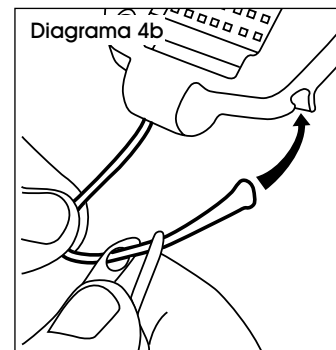

- Wrap strap around valve and thread strap through locking mechanism. (See Figure 4a)

- Thread zipper tie through both zipper tabs and place end in pocket in locking mechanism. (See Figure 4b)

- Close the locking mechanism and apply padlock. (See Figure 4c)

ULINE H-3443

BLOQUEADOR PARA VÁLVULA DE BOLA CON ASA DESACTIVADA

800-295-5510
uline.mx

ENSAMBLE

1. Cierre la válvula. (Vea Diagrama 1)

2. Quite el asa. (Vea Diagrama 2)

3. Coloque el asa en una bolsa con cierre. (Vea Diagrama 3)

4. Coloque el bloqueador en la válvula:

- Enrolle el la correa alrededor de la válvula e inserte la correa a través del mecanismo de bloqueo. (Vea Diagrama 4a)

- Inserte el fleje dentado a través de ambas lengüetas dentadas y coloque el extremo del bolsillo en el mecanismo de bloqueo. (Vea Diagrama 4b)

4. Installez le verrou sur la vanne :

- Enroulez la courroie autour de la vanne et enfiler la courroie à travers le mécanisme de verrouillage. (Voir Figure 4a)

- Enfilez l'attache à travers les trous des deux curseurs de fermeture à glissière et placez l'extrémité dans la fente du mécanisme de verrouillage. (Voir Figure 4b)