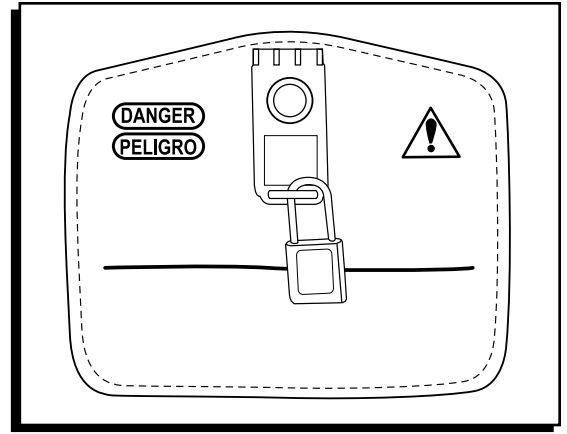

MONTAGE

1. Fermez la vanne. (Voir Figure 1)

2. Retirez la poignée. (Voir Figure 2)

3. Placez la poignée dans la pochette avec fermeture à glissière. (Voir Figure 3)

4. Installez le verrou sur la vanne :

- Enroulez la courroie autour de la vanne et enfiler la courroie à travers le mécanisme de verrouillage. (Voir Figure 4a)

- Enfilez l'attache à travers les trous des deux curseurs de fermeture à glissière et placez l'extrémité dans la fente du mécanisme de verrouillage. (Voir Figure 4b)

- Close the locking mechanism and apply padlock. (See Figure 4c)