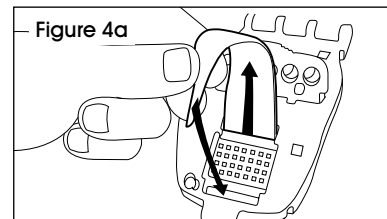

ULINE H-3443 HANDLE-OFF BALL VALVE LOCKOUT

1-800-295-5510
uline.com

ASSEMBLY

1. Close valve. (See Figure 1)

2. Remove handle. (See Figure 2)

3. Place handle in zippered pouch. (See Figure 3)

4. Apply lockout on valve:

- Wrap strap around valve and thread strap through locking mechanism. (See Figure 4a)

- Thread zipper tie through both zipper tabs and place end in pocket in locking mechanism. (See Figure 4b)

- Close the locking mechanism and apply padlock. (See Figure 4c)

4. Installez le verrou sur la vanne :

- Enroulez la courroie autour de la vanne et enfiler la courroie à travers le mécanisme de verrouillage. (Voir Figure 4a)

- Enfilez l'attache à travers les trous des deux curseurs de fermeture à glissière et placez l'extrémité dans la fente du mécanisme de verrouillage. (Voir Figure 4b)