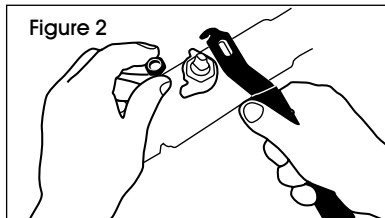

ULINE H-3443 HANDLE-OFF BALL VALVE LOCKOUT

1-800-295-5510
uline.com

ASSEMBLY

1. Close valve. (See Figure 1)

2. Remove handle. (See Figure 2)

3. Place handle in zippered pouch. (See Figure 3)

4. Apply lockout on valve:

- Wrap strap around valve and thread strap through locking mechanism. (See Figure 4a)

- Thread zipper tie through both zipper tabs and place end in pocket in locking mechanism. (See Figure 4b)

- Close the locking mechanism and apply padlock. (See Figure 4c)

4. Installez le verrou sur la vanne :

- Enroulez la courroie autour de la vanne et enfiler la courroie à travers le mécanisme de verrouillage. (Voir Figure 4a)

- Enfilez l'attache à travers les trous des deux curseurs de fermeture à glissière et placez l'extrémité dans la fente du mécanisme de verrouillage. (Voir Figure 4b)