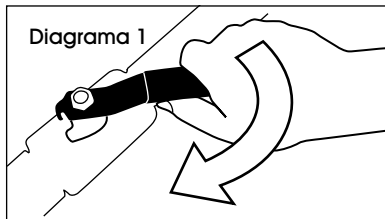

- Wrap strap around valve and thread strap through locking mechanism. (See Figure 4a)

- Thread zipper tie through both zipper tabs and place end in pocket in locking mechanism. (See Figure 4b)

- Close the locking mechanism and apply padlock. (See Figure 4c)

ULINE H-3443

BLOQUEADOR PARA VÁLVULA DE BOLA CON ASA DESACTIVADA

800-295-5510
uline.mx

ENSAMBLE

1. Cierre la válvula. (Vea Diagrama 1)

2. Quite el asa. (Vea Diagrama 2)

3. Coloque el asa en una bolsa con cierre. (Vea Diagrama 3)

4. Coloque el bloqueador en la válvula:

- Enrolle el la correa alrededor de la válvula e inserte la correa a través del mecanismo de bloqueo. (Vea Diagrama 4a)

- Inserte el fleje dentado a través de ambas lengüetas dentadas y coloque el extremo del bolsillo en el mecanismo de bloqueo. (Vea Diagrama 4b)