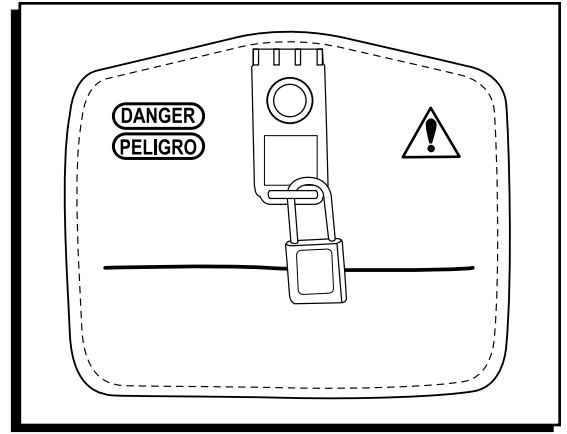

ULINE H-3443 HANDLE-OFF BALL VALVE LOCKOUT

1-800-295-5510
uline.com

ASSEMBLY

1. Close valve. (See Figure 1)

2. Remove handle. (See Figure 2)

3. Place handle in zippered pouch. (See Figure 3)

4. Apply lockout on valve:

- Wrap strap around valve and thread strap through locking mechanism. (See Figure 4a)

- Thread zipper tie through both zipper tabs and place end in pocket in locking mechanism. (See Figure 4b)

- Close the locking mechanism and apply padlock. (See Figure 4c)

ULINE H-3443

BLOQUEADOR PARA VÁLVULA DE BOLA CON ASA DESACTIVADA

800-295-5510
uline.mx

ENSAMBLE

1. Cierre la válvula. (Vea Diagrama 1)

2. Quite el asa. (Vea Diagrama 2)

3. Coloque el asa en una bolsa con cierre. (Vea Diagrama 3)

4. Coloque el bloqueador en la válvula:

- Enrolle el la correa alrededor de la válvula e inserte la correa a través del mecanismo de bloqueo. (Vea Diagrama 4a)

- Inserte el fleje dentado a través de ambas lengüetas dentadas y coloque el extremo del bolsillo en el mecanismo de bloqueo. (Vea Diagrama 4b)