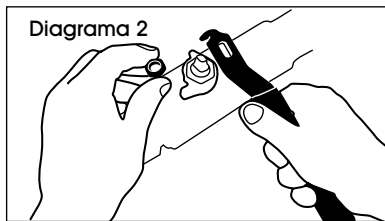

- Wrap strap around valve and thread strap through locking mechanism. (See Figure 4a)

- Thread zipper tie through both zipper tabs and place end in pocket in locking mechanism. (See Figure 4b)

- Close the locking mechanism and apply padlock. (See Figure 4c)

ULINE H-3443

BLOQUEADOR PARA VÁLVULA DE BOLA CON ASA DESACTIVADA

800-295-5510
uline.mx

ENSAMBLE

1. Cierre la válvula. (Vea Diagrama 1)

2. Quite el asa. (Vea Diagrama 2)

3. Coloque el asa en una bolsa con cierre. (Vea Diagrama 3)

4. Coloque el bloqueador en la válvula:

- Enrolle el la correa alrededor de la válvula e inserte la correa a través del mecanismo de bloqueo. (Vea Diagrama 4a)

- Inserte el fleje dentado a través de ambas lengüetas dentadas y coloque el extremo del bolsillo en el mecanismo de bloqueo. (Vea Diagrama 4b)