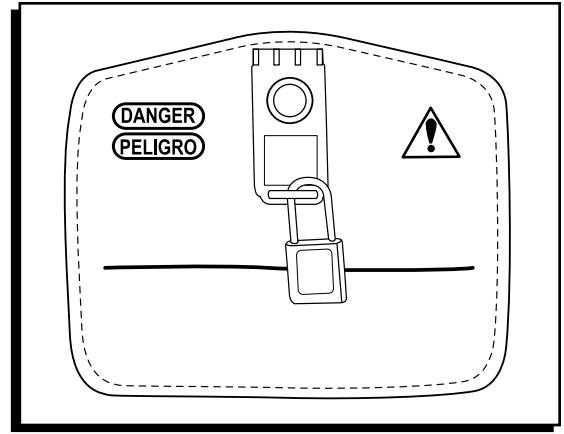

ULINE H-3443 HANDLE-OFF BALL VALVE LOCKOUT

1-800-295-5510
uline.com

ASSEMBLY

1. Close valve. (See Figure 1)

2. Remove handle. (See Figure 2)

3. Place handle in zippered pouch. (See Figure 3)

4. Apply lockout on valve:

- Wrap strap around valve and thread strap through locking mechanism. (See Figure 4a)

- Thread zipper tie through both zipper tabs and place end in pocket in locking mechanism. (See Figure 4b)

- Close the locking mechanism and apply padlock. (See Figure 4c)

4. Coloque el bloqueador en la válvula:

- Enrolle el la correa alrededor de la válvula e inserte la correa a través del mecanismo de bloqueo. (Vea Diagrama 4a)

- Inserte el fleje dentado a través de ambas lengüetas dentadas y coloque el extremo del bolsillo en el mecanismo de bloqueo. (Vea Diagrama 4b)

4. Installez le verrou sur la vanne :

- Enroulez la courroie autour de la vanne et enfiler la courroie à travers le mécanisme de verrouillage. (Voir Figure 4a)

- Enfilez l'attache à travers les trous des deux curseurs de fermeture à glissière et placez l'extrémité dans la fente du mécanisme de verrouillage. (Voir Figure 4b)