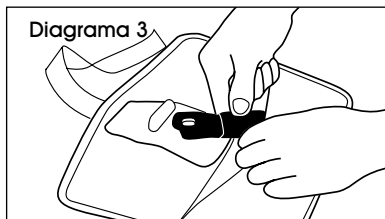

- Wrap strap around valve and thread strap through locking mechanism. (See Figure 4a)

- Thread zipper tie through both zipper tabs and place end in pocket in locking mechanism. (See Figure 4b)

- Close the locking mechanism and apply padlock. (See Figure 4c)

ULINE H-3443

BLOQUEADOR PARA VÁLVULA DE BOLA CON ASA DESACTIVADA

800-295-5510
uline.mx

ENSAMBLE

1. Cierre la válvula. (Vea Diagrama 1)

2. Quite el asa. (Vea Diagrama 2)

3. Coloque el asa en una bolsa con cierre. (Vea Diagrama 3)

4. Coloque el bloqueador en la válvula:

- Enrolle el la correa alrededor de la válvula e inserte la correa a través del mecanismo de bloqueo. (Vea Diagrama 4a)

- Inserte el fleje dentado a través de ambas lengüetas dentadas y coloque el extremo del bolsillo en el mecanismo de bloqueo. (Vea Diagrama 4b)