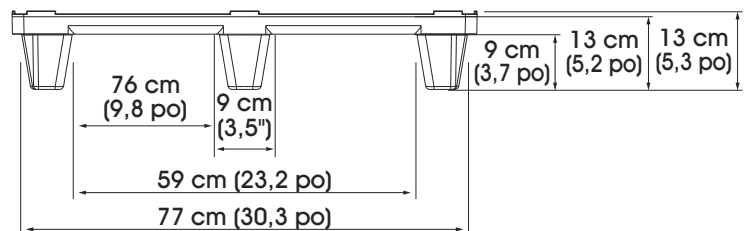

ULINE H-2681
EXPORT PALLET

1-800-295-5510
 uline.com

PRODUCT DIMENSIONS

TOP VIEW

SHORT SIDE VIEW

LONG SIDE VIEW

SPECIFICATIONS CHART

MODEL #	DIMENSIONS		HEIGHT			NESTED TRAILER		WEIGHT CAPACITY		WEIGHT
	L	W	FORK	OVERALL	NESTING	48'	53'	FLOOR	FORK	
H-2681	23.6"	31.5"	3.7"	5.3"	2.2"	4,320	4,680	5,000 lbs.	2,000 lbs.	9 lbs.

ULINE H-2681
TARIMAS PARA EXPORTACIÓN

800-295-5510
 uline.mx

DIMENSIONES DEL PRODUCTO

VISTA SUPERIOR

VISTA DEL LADO CORTO

VISTA DEL LADO LARGO

ESPECIFICACIONES

MODELO NO.	DIMENSIONES		ALTO			EMBOBADAS EN TRÁILER		CAPACIDAD DE PESO		PESO
	LARGO	ANCHO	HORQUILLA	GENERAL	EMBOBADABLE	14.6 m (48')	16.15 m (53')	PISO	HORQUILLA	
H-2681	60 cm (23.6")	80 cm (31.5")	9 cm (3.7")	13 cm (5.3")	6 cm (2.2")	4,320	4,680	2,267 kg (5,000 lbs.)	907 kg (2,000 lbs.)	4 kg (9 lbs.)

ULINE H-2681

**PALETTE POUR
EXPORTATION**

1-800-295-5510

uline.ca

DIMENSIONS DU PRODUIT

VUE DE DESSUS

VUE DU CÔTÉ COURT

VUE DU CÔTÉ LONG

SPÉCIFICATIONS

N° DE MODÈLE	DIMENSIONS		HAUTEUR			REMORQUE EMBOÎTÉE		CAPACITÉ PONDÉRALE		POIDS
	Long.	Larg.	FOURCHE	TOTALE	EMBOÎTEMENT	14,6 m (48 pi)	16,15 m (53 pi)	PLANCHER	FOURCHE	
H-2681	60 cm (23,6 po)	80 cm (31,5 po)	9 cm (3,7 po)	13 cm (5,3 po)	6 cm (2,2 po)	4 320	4 680	2 267 kg (5 000 lb)	907 kg (2 000 lb)	4 kg (9 lb)