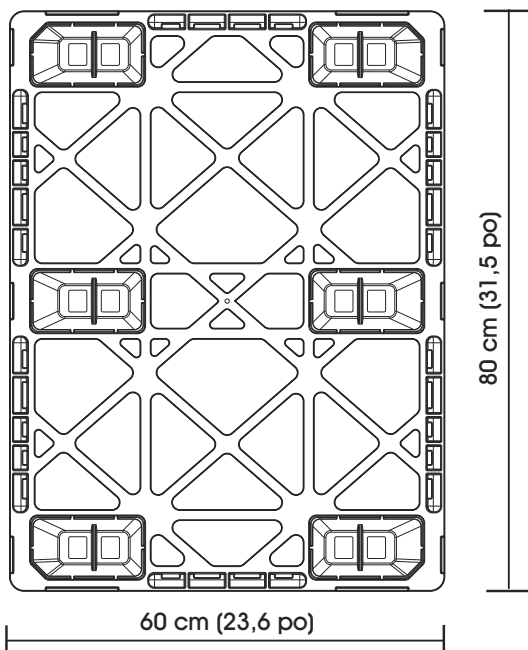

ULINE H-2681
EXPORT PALLET

1-800-295-5510
 uline.com

PRODUCT DIMENSIONS

TOP VIEW

SHORT SIDE VIEW

LONG SIDE VIEW

SPECIFICATIONS CHART

MODEL #	DIMENSIONS		HEIGHT			NESTED TRAILER		WEIGHT CAPACITY		WEIGHT
	L	W	FORK	OVERALL	NESTING	48'	53'	FLOOR	FORK	
H-2681	23.6"	31.5"	3.7"	5.3"	2.2"	4,320	4,680	5,000 lbs.	2,000 lbs.	9 lbs.

ULINE H-2681
TARIMAS PARA EXPORTACIÓN

800-295-5510
 uline.mx

DIMENSIONES DEL PRODUCTO

VISTA SUPERIOR

VISTA DEL LADO CORTO

VISTA DEL LADO LARGO

ESPECIFICACIONES

MODELO NO.	DIMENSIONES		ALTO			EMBOBADAS EN TRÁILER		CAPACIDAD DE PESO		PESO
	LARGO	ANCHO	HORQUILLA	GENERAL	EMBOBADABLE	14.6 m (48')	16.15 m (53')	PISO	HORQUILLA	
H-2681	60 cm (23.6")	80 cm (31.5")	9 cm (3.7")	13 cm (5.3")	6 cm (2.2")	4,320	4,680	2,267 kg (5,000 lbs.)	907 kg (2,000 lbs.)	4 kg (9 lbs.)

ULINE H-2681

**PALETTE POUR
EXPORTATION**

1-800-295-5510

uline.ca

DIMENSIONS DU PRODUIT

VUE DE DESSUS

VUE DU CÔTÉ COURT

VUE DU CÔTÉ LONG

SPÉCIFICATIONS

N° DE MODÈLE	DIMENSIONS		HAUTEUR			REMORQUE EMBOÎTÉE		CAPACITÉ PONDÉRALE		POIDS
	Long.	Larg.	FOURCHE	TOTALE	EMBOÎTEMENT	14,6 m (48 pi)	16,15 m (53 pi)	PLANCHER	FOURCHE	
H-2681	60 cm (23,6 po)	80 cm (31,5 po)	9 cm (3,7 po)	13 cm (5,3 po)	6 cm (2,2 po)	4 320	4 680	2 267 kg (5 000 lb)	907 kg (2 000 lb)	4 kg (9 lb)