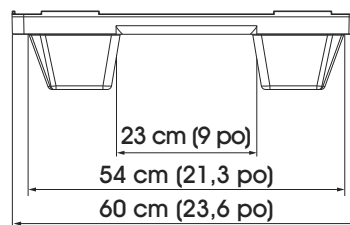

ULINE H-2681
EXPORT PALLET

1-800-295-5510
 uline.com

PRODUCT DIMENSIONS

TOP VIEW

SHORT SIDE VIEW

LONG SIDE VIEW

SPECIFICATIONS CHART

MODEL #	DIMENSIONS		HEIGHT			NESTED TRAILER		WEIGHT CAPACITY		WEIGHT
	L	W	FORK	OVERALL	NESTING	48'	53'	FLOOR	FORK	
H-2681	23.6"	31.5"	3.7"	5.3"	2.2"	4,320	4,680	5,000 lbs.	2,000 lbs.	9 lbs.

ULINE H-2681
TARIMAS PARA EXPORTACIÓN

800-295-5510
 uline.mx

DIMENSIONES DEL PRODUCTO

VISTA SUPERIOR

VISTA DEL LADO CORTO

VISTA DEL LADO LARGO

ESPECIFICACIONES

MODELO NO.	DIMENSIONES		ALTO			EMBOBADAS EN TRÁILER		CAPACIDAD DE PESO		PESO
	LARGO	ANCHO	HORQUILLA	GENERAL	EMBOBADABLE	14.6 m (48')	16.15 m (53')	PISO	HORQUILLA	
H-2681	60 cm (23.6")	80 cm (31.5")	9 cm (3.7")	13 cm (5.3")	6 cm (2.2")	4,320	4,680	2,267 kg (5,000 lbs.)	907 kg (2,000 lbs.)	4 kg (9 lbs.)

ULINE H-2681

**PALETTE POUR
EXPORTATION**

1-800-295-5510

uline.ca

DIMENSIONS DU PRODUIT

VUE DE DESSUS

VUE DU CÔTÉ COURT

VUE DU CÔTÉ LONG

SPÉCIFICATIONS

N° DE MODÈLE	DIMENSIONS		HAUTEUR			REMORQUE EMBOÎTÉE		CAPACITÉ PONDÉRALE		POIDS
	Long.	Larg.	FOURCHE	TOTALE	EMBOÎTEMENT	14,6 m (48 pi)	16,15 m (53 pi)	PLANCHER	FOURCHE	
H-2681	60 cm (23,6 po)	80 cm (31,5 po)	9 cm (3,7 po)	13 cm (5,3 po)	6 cm (2,2 po)	4 320	4 680	2 267 kg (5 000 lb)	907 kg (2 000 lb)	4 kg (9 lb)