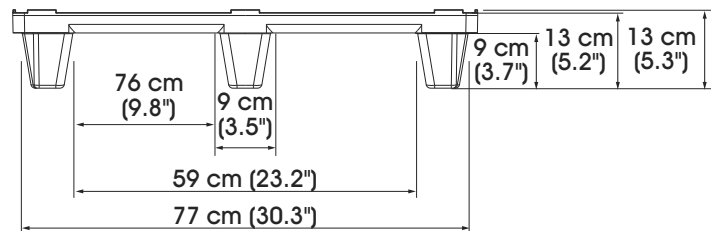

ULINE H-2681
EXPORT PALLET

1-800-295-5510
 uline.com

PRODUCT DIMENSIONS

TOP VIEW

SHORT SIDE VIEW

LONG SIDE VIEW

SPECIFICATIONS CHART

MODEL #	DIMENSIONS		HEIGHT			NESTED TRAILER		WEIGHT CAPACITY		WEIGHT
	L	W	FORK	OVERALL	NESTING	48'	53'	FLOOR	FORK	
H-2681	23.6"	31.5"	3.7"	5.3"	2.2"	4,320	4,680	5,000 lbs.	2,000 lbs.	9 lbs.

ULINE H-2681
TARIMAS PARA EXPORTACIÓN

800-295-5510
 uline.mx

DIMENSIONES DEL PRODUCTO

VISTA SUPERIOR

VISTA DEL LADO CORTO

VISTA DEL LADO LARGO

ESPECIFICACIONES

MODELO NO.	DIMENSIONES		ALTO			EMBOBADAS EN TRÁILER		CAPACIDAD DE PESO		PESO
	LARGO	ANCHO	HORQUILLA	GENERAL	EMBOBADABLE	14.6 m (48')	16.15 m (53')	PISO	HORQUILLA	
H-2681	60 cm (23.6")	80 cm (31.5")	9 cm (3.7")	13 cm (5.3")	6 cm (2.2")	4,320	4,680	2,267 kg (5,000 lbs.)	907 kg (2,000 lbs.)	4 kg (9 lbs.)

ULINE H-2681

**PALETTE POUR
EXPORTATION**

1-800-295-5510

uline.ca

DIMENSIONS DU PRODUIT

VUE DE DESSUS

VUE DU CÔTÉ COURT

VUE DU CÔTÉ LONG

SPÉCIFICATIONS

N° DE MODÈLE	DIMENSIONS		HAUTEUR			REMORQUE EMBOÎTÉE		CAPACITÉ PONDÉRALE		POIDS
	Long.	Larg.	FOURCHE	TOTALE	EMBOÎTEMENT	14,6 m (48 pi)	16,15 m (53 pi)	PLANCHER	FOURCHE	
H-2681	60 cm (23,6 po)	80 cm (31,5 po)	9 cm (3,7 po)	13 cm (5,3 po)	6 cm (2,2 po)	4 320	4 680	2 267 kg (5 000 lb)	907 kg (2 000 lb)	4 kg (9 lb)