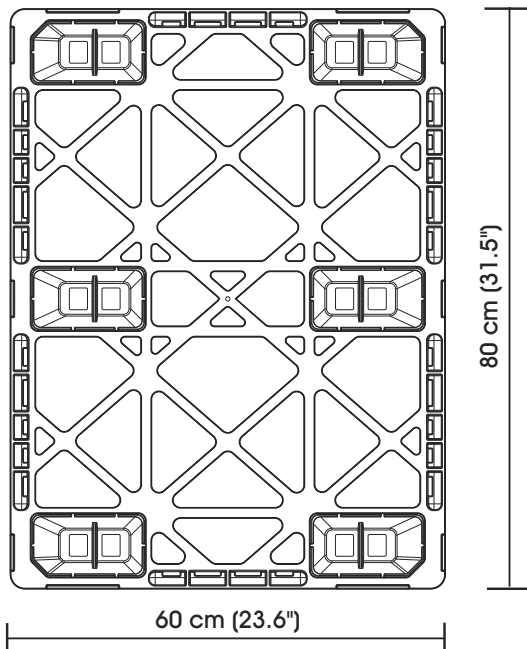

ULINE H-2681
EXPORT PALLET

1-800-295-5510
 uline.com

PRODUCT DIMENSIONS

TOP VIEW

SHORT SIDE VIEW

LONG SIDE VIEW

SPECIFICATIONS CHART

MODEL #	DIMENSIONS		HEIGHT			NESTED TRAILER		WEIGHT CAPACITY		WEIGHT
	L	W	FORK	OVERALL	NESTING	48'	53'	FLOOR	FORK	
H-2681	23.6"	31.5"	3.7"	5.3"	2.2"	4,320	4,680	5,000 lbs.	2,000 lbs.	9 lbs.

ULINE H-2681
TARIMAS PARA EXPORTACIÓN

800-295-5510
 uline.mx

DIMENSIONES DEL PRODUCTO

VISTA SUPERIOR

VISTA DEL LADO CORTO

VISTA DEL LADO LARGO

ESPECIFICACIONES

MODELO NO.	DIMENSIONES		ALTO			EMBOBADAS EN TRÁILER		CAPACIDAD DE PESO		PESO
	LARGO	ANCHO	HORQUILLA	GENERAL	EMBOBADABLE	14.6 m (48')	16.15 m (53')	PISO	HORQUILLA	
H-2681	60 cm (23.6")	80 cm (31.5")	9 cm (3.7")	13 cm (5.3")	6 cm (2.2")	4,320	4,680	2,267 kg (5,000 lbs.)	907 kg (2,000 lbs.)	4 kg (9 lbs.)

ULINE H-2681

**PALETTE POUR
EXPORTATION**

1-800-295-5510

uline.ca

DIMENSIONS DU PRODUIT

VUE DE DESSUS

VUE DU CÔTÉ COURT

VUE DU CÔTÉ LONG

SPÉCIFICATIONS

N° DE MODÈLE	DIMENSIONS		HAUTEUR			REMORQUE EMBOÎTÉE		CAPACITÉ PONDÉRALE		POIDS
	Long.	Larg.	FOURCHE	TOTALE	EMBOÎTEMENT	14,6 m (48 pi)	16,15 m (53 pi)	PLANCHER	FOURCHE	
H-2681	60 cm (23,6 po)	80 cm (31,5 po)	9 cm (3,7 po)	13 cm (5,3 po)	6 cm (2,2 po)	4 320	4 680	2 267 kg (5 000 lb)	907 kg (2 000 lb)	4 kg (9 lb)