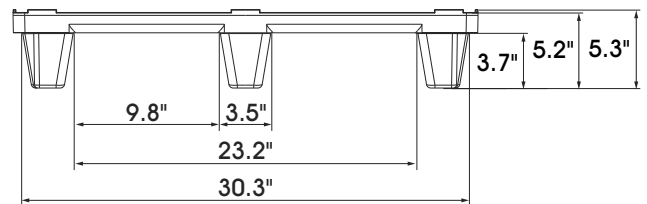

ULINE H-2681
EXPORT PALLET

1-800-295-5510
 uline.com

PRODUCT DIMENSIONS

TOP VIEW

SHORT SIDE VIEW

LONG SIDE VIEW

SPECIFICATIONS CHART

MODEL #	DIMENSIONS		HEIGHT			NESTED TRAILER		WEIGHT CAPACITY		WEIGHT
	L	W	FORK	OVERALL	NESTING	48'	53'	FLOOR	FORK	
H-2681	23.6"	31.5"	3.7"	5.3"	2.2"	4,320	4,680	5,000 lbs.	2,000 lbs.	9 lbs.

ULINE H-2681
TARIMAS PARA EXPORTACIÓN

800-295-5510
 uline.mx

DIMENSIONES DEL PRODUCTO

VISTA SUPERIOR

VISTA DEL LADO CORTO

VISTA DEL LADO LARGO

ESPECIFICACIONES

MODELO NO.	DIMENSIONES		ALTO			EMBOBADAS EN TRÁILER		CAPACIDAD DE PESO		PESO
	LARGO	ANCHO	HORQUILLA	GENERAL	EMBOBADABLE	14.6 m (48')	16.15 m (53')	PISO	HORQUILLA	
H-2681	60 cm (23.6")	80 cm (31.5")	9 cm (3.7")	13 cm (5.3")	6 cm (2.2")	4,320	4,680	2,267 kg (5,000 lbs.)	907 kg (2,000 lbs.)	4 kg (9 lbs.)

ULINE H-2681

**PALETTE POUR
EXPORTATION**

1-800-295-5510

uline.ca

DIMENSIONS DU PRODUIT

VUE DE DESSUS

VUE DU CÔTÉ COURT

VUE DU CÔTÉ LONG

SPÉCIFICATIONS

N° DE MODÈLE	DIMENSIONS		HAUTEUR			REMORQUE EMBOÎTÉE		CAPACITÉ PONDÉRALE		POIDS
	Long.	Larg.	FOURCHE	TOTALE	EMBOÎTEMENT	14,6 m (48 pi)	16,15 m (53 pi)	PLANCHER	FOURCHE	
H-2681	60 cm (23,6 po)	80 cm (31,5 po)	9 cm (3,7 po)	13 cm (5,3 po)	6 cm (2,2 po)	4 320	4 680	2 267 kg (5 000 lb)	907 kg (2 000 lb)	4 kg (9 lb)