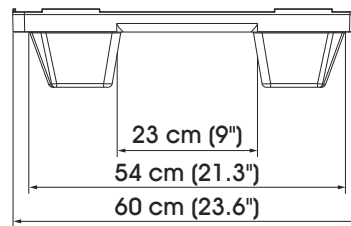

ULINE H-2681
EXPORT PALLET

1-800-295-5510
 uline.com

PRODUCT DIMENSIONS

TOP VIEW

SHORT SIDE VIEW

LONG SIDE VIEW

SPECIFICATIONS CHART

MODEL #	DIMENSIONS		HEIGHT			NESTED TRAILER		WEIGHT CAPACITY		WEIGHT
	L	W	FORK	OVERALL	NESTING	48'	53'	FLOOR	FORK	
H-2681	23.6"	31.5"	3.7"	5.3"	2.2"	4,320	4,680	5,000 lbs.	2,000 lbs.	9 lbs.

ULINE H-2681
TARIMAS PARA EXPORTACIÓN

800-295-5510
 uline.mx

DIMENSIONES DEL PRODUCTO

VISTA SUPERIOR

VISTA DEL LADO CORTO

VISTA DEL LADO LARGO

ESPECIFICACIONES

MODELO NO.	DIMENSIONES		ALTO			EMBOBADAS EN TRÁILER		CAPACIDAD DE PESO		PESO
	LARGO	ANCHO	HORQUILLA	GENERAL	EMBOBADABLE	14.6 m (48')	16.15 m (53')	PISO	HORQUILLA	
H-2681	60 cm (23.6")	80 cm (31.5")	9 cm (3.7")	13 cm (5.3")	6 cm (2.2")	4,320	4,680	2,267 kg (5,000 lbs.)	907 kg (2,000 lbs.)	4 kg (9 lbs.)

ULINE H-2681

**PALETTE POUR
EXPORTATION**

1-800-295-5510

uline.ca

DIMENSIONS DU PRODUIT

VUE DE DESSUS

VUE DU CÔTÉ COURT

VUE DU CÔTÉ LONG

SPÉCIFICATIONS

N° DE MODÈLE	DIMENSIONS		HAUTEUR			REMORQUE EMBOÎTÉE		CAPACITÉ PONDÉRALE		POIDS
	Long.	Larg.	FOURCHE	TOTALE	EMBOÎTEMENT	14,6 m (48 pi)	16,15 m (53 pi)	PLANCHER	FOURCHE	
H-2681	60 cm (23,6 po)	80 cm (31,5 po)	9 cm (3,7 po)	13 cm (5,3 po)	6 cm (2,2 po)	4 320	4 680	2 267 kg (5 000 lb)	907 kg (2 000 lb)	4 kg (9 lb)