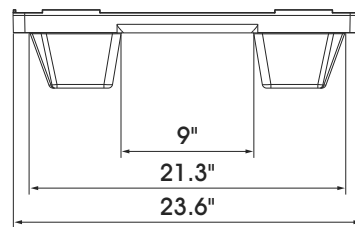

ULINE H-2681
EXPORT PALLET

1-800-295-5510
 uline.com

PRODUCT DIMENSIONS

TOP VIEW

SHORT SIDE VIEW

LONG SIDE VIEW

SPECIFICATIONS CHART

MODEL #	DIMENSIONS		HEIGHT			NESTED TRAILER		WEIGHT CAPACITY		WEIGHT
	L	W	FORK	OVERALL	NESTING	48'	53'	FLOOR	FORK	
H-2681	23.6"	31.5"	3.7"	5.3"	2.2"	4,320	4,680	5,000 lbs.	2,000 lbs.	9 lbs.

ULINE H-2681
TARIMAS PARA EXPORTACIÓN

800-295-5510
 uline.mx

DIMENSIONES DEL PRODUCTO

VISTA SUPERIOR

VISTA DEL LADO CORTO

VISTA DEL LADO LARGO

ESPECIFICACIONES

MODELO NO.	DIMENSIONES		ALTO			EMBOBADAS EN TRÁILER		CAPACIDAD DE PESO		PESO
	LARGO	ANCHO	HORQUILLA	GENERAL	EMBOBADABLE	14.6 m (48')	16.15 m (53')	PISO	HORQUILLA	
H-2681	60 cm (23.6")	80 cm (31.5")	9 cm (3.7")	13 cm (5.3")	6 cm (2.2")	4,320	4,680	2,267 kg (5,000 lbs.)	907 kg (2,000 lbs.)	4 kg (9 lbs.)

ULINE H-2681

**PALETTE POUR
EXPORTATION**

1-800-295-5510

uline.ca

DIMENSIONS DU PRODUIT

VUE DE DESSUS

VUE DU CÔTÉ COURT

VUE DU CÔTÉ LONG

SPÉCIFICATIONS

N° DE MODÈLE	DIMENSIONS		HAUTEUR			REMORQUE EMBOÎTÉE		CAPACITÉ PONDÉRALE		POIDS
	Long.	Larg.	FOURCHE	TOTALE	EMBOÎTEMENT	14,6 m (48 pi)	16,15 m (53 pi)	PLANCHER	FOURCHE	
H-2681	60 cm (23,6 po)	80 cm (31,5 po)	9 cm (3,7 po)	13 cm (5,3 po)	6 cm (2,2 po)	4 320	4 680	2 267 kg (5 000 lb)	907 kg (2 000 lb)	4 kg (9 lb)