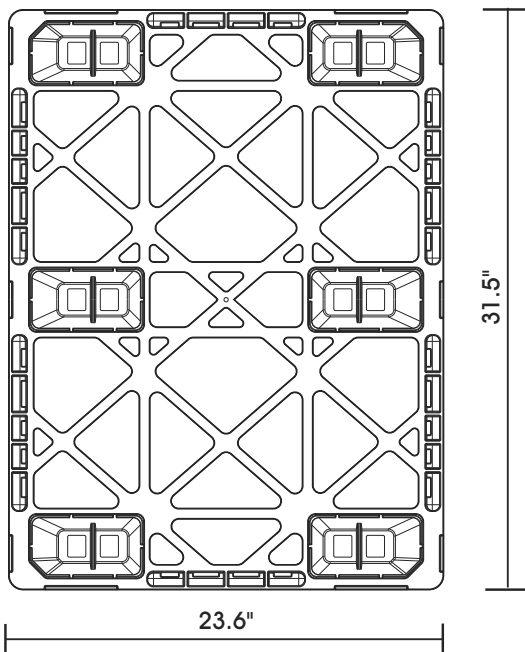

ULINE H-2681
EXPORT PALLET

1-800-295-5510
 uline.com

PRODUCT DIMENSIONS

TOP VIEW

SHORT SIDE VIEW

LONG SIDE VIEW

SPECIFICATIONS CHART

MODEL #	DIMENSIONS		HEIGHT			NESTED TRAILER		WEIGHT CAPACITY		WEIGHT
	L	W	FORK	OVERALL	NESTING	48'	53'	FLOOR	FORK	
H-2681	23.6"	31.5"	3.7"	5.3"	2.2"	4,320	4,680	5,000 lbs.	2,000 lbs.	9 lbs.

ULINE H-2681
TARIMAS PARA EXPORTACIÓN

800-295-5510
 uline.mx

DIMENSIONES DEL PRODUCTO

VISTA SUPERIOR

VISTA DEL LADO CORTO

VISTA DEL LADO LARGO

ESPECIFICACIONES

MODELO NO.	DIMENSIONES		ALTO			EMBOBADAS EN TRÁILER		CAPACIDAD DE PESO		PESO
	LARGO	ANCHO	HORQUILLA	GENERAL	EMBOBADABLE	14.6 m (48')	16.15 m (53')	PISO	HORQUILLA	
H-2681	60 cm (23.6")	80 cm (31.5")	9 cm (3.7")	13 cm (5.3")	6 cm (2.2")	4,320	4,680	2,267 kg (5,000 lbs.)	907 kg (2,000 lbs.)	4 kg (9 lbs.)

ULINE H-2681

**PALETTE POUR
EXPORTATION**

1-800-295-5510

uline.ca

DIMENSIONS DU PRODUIT

VUE DE DESSUS

VUE DU CÔTÉ COURT

VUE DU CÔTÉ LONG

SPÉCIFICATIONS

N° DE MODÈLE	DIMENSIONS		HAUTEUR			REMORQUE EMBOÎTÉE		CAPACITÉ PONDÉRALE		POIDS
	Long.	Larg.	FOURCHE	TOTALE	EMBOÎTEMENT	14,6 m (48 pi)	16,15 m (53 pi)	PLANCHER	FOURCHE	
H-2681	60 cm (23,6 po)	80 cm (31,5 po)	9 cm (3,7 po)	13 cm (5,3 po)	6 cm (2,2 po)	4 320	4 680	2 267 kg (5 000 lb)	907 kg (2 000 lb)	4 kg (9 lb)