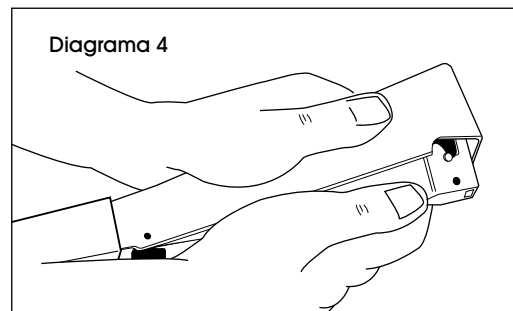

1. Empuje el botón de la palanca del pestillo hacia adelante para liberar el cargador. (Vea Diagrama 1)

2. Abra el cargador. El sujetagrapas se retraerá al abrirse el cargador. (Vea Diagrama 2)

3. Cargue una tira completa de grapas S-1481. (Vea Diagrama 3)

4. Cierre el cargador. (Vea Diagrama 4)

**ULINE H-2018**  
**MARTEAU AGRAFEUR**  
**ROBUSTE**

1-800-295-5510  
uline.ca

**AGRAFES COMPATIBLES**

3/8 po  
S-1481

**CHARGEMENT**

1. Poussez le levier de verrouillage vers l'avant pour dégager le magasin. (Voir Figure 1)