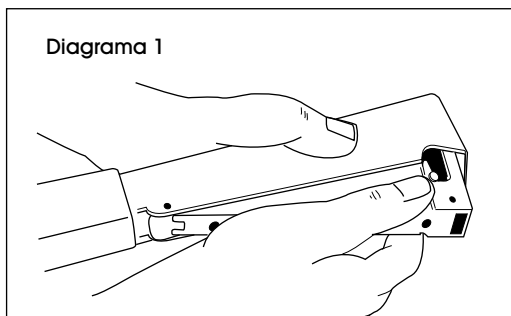

4. Close magazine. (See Figure 4)

**ULINE** H-2018

**MARTILLO  
ENGRAPADOR  
DE USO PESADO**

800-295-5510

uline.mx

**GRAPAS COMPATIBLES**

3/8"  
S-1481

**CÓMO CARGAR**

1. Empuje el botón de la palanca del pestillo hacia adelante para liberar el cargador. (Vea Diagrama 1)

2. Abra el cargador. El sujetagrapas se retraerá al abrirse el cargador. (Vea Diagrama 2)

3. Cargue una tira completa de grapas S-1481. (Vea Diagrama 3)