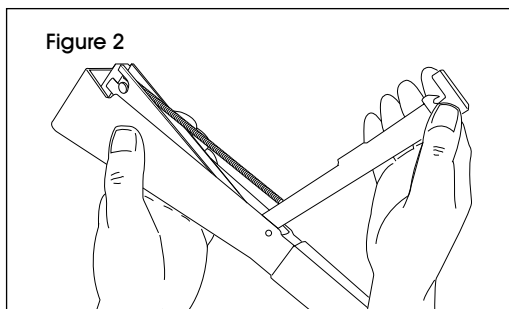

2. Tirez sur le magasin pour l'ouvrir. Le poussoir se rétractera avec l'ouverture du magasin. (Voir Figure 2)