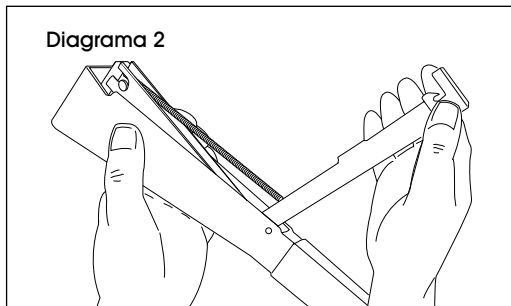

4. Close magazine. (See Figure 4)

**ULINE** H-2018

**MARTILLO  
ENGRAPADOR  
DE USO PESADO**

800-295-5510

uline.mx

**GRAPAS COMPATIBLES**

3/8"  
S-1481

**CÓMO CARGAR**

1. Empuje el botón de la palanca del pestillo hacia adelante para liberar el cargador. (Vea Diagrama 1)

2. Abra el cargador. El sujetagrapas se retraerá al abrirse el cargador. (Vea Diagrama 2)

3. Cargue una tira completa de grapas S-1481. (Vea Diagrama 3)