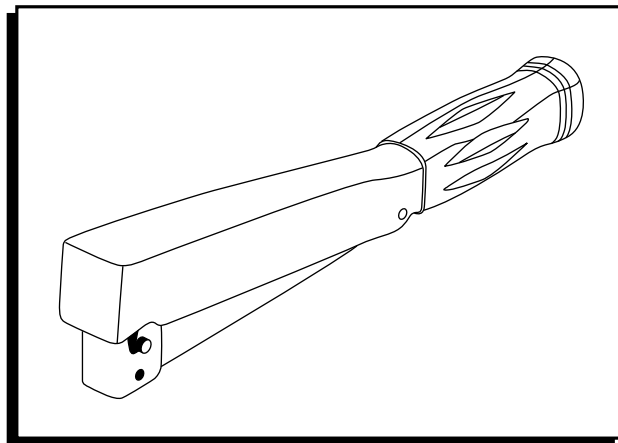

4. Close magazine. (See Figure 4)

**ULINE** H-2018

**MARTILLO  
ENGRAPADOR  
DE USO PESADO**

800-295-5510

uline.mx

**GRAPAS COMPATIBLES**

3/8"  
S-1481

**CÓMO CARGAR**

1. Empuje el botón de la palanca del pestillo hacia adelante para liberar el cargador. (Vea Diagrama 1)

2. Abra el cargador. El sujetagrapas se retraerá al abrirse el cargador. (Vea Diagrama 2)

3. Cargue una tira completa de grapas S-1481. (Vea Diagrama 3)