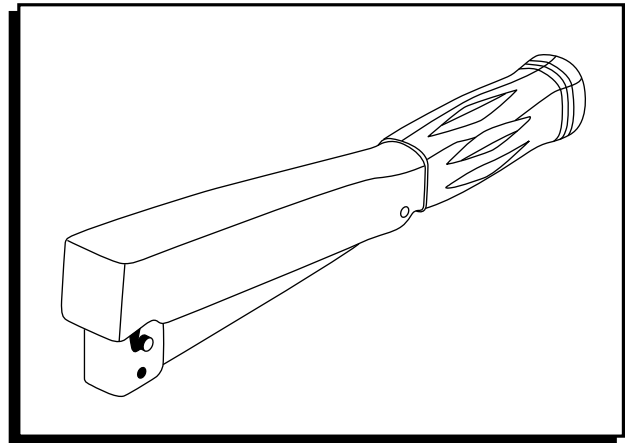

1. Empuje el botón de la palanca del pestillo hacia adelante para liberar el cargador. (Vea Diagrama 1)

2. Abra el cargador. El sujetagrapas se retraerá al abrirse el cargador. (Vea Diagrama 2)

3. Cargue una tira completa de grapas S-1481. (Vea Diagrama 3)

4. Cierre el cargador. (Vea Diagrama 4)

**ULINE H-2018**  
**MARTEAU AGRAFEUR**  
**ROBUSTE**

1-800-295-5510  
uline.ca

**AGRAFES COMPATIBLES**

3/8 po  
S-1481

**CHARGEMENT**

1. Poussez le levier de verrouillage vers l'avant pour dégager le magasin. (Voir Figure 1)