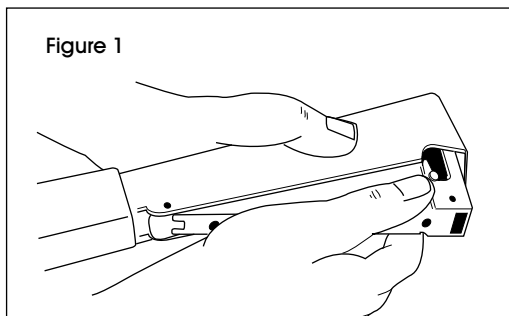

4. Cierre el cargador. (Vea Diagrama 4)

**ULINE H-2018**  
**MARTEAU AGRAFEUR**  
**ROBUSTE**

1-800-295-5510  
uline.ca

**AGRAFES COMPATIBLES**

3/8 po  
S-1481

**CHARGEMENT**

1. Poussez le levier de verrouillage vers l'avant pour dégager le magasin. (Voir Figure 1)