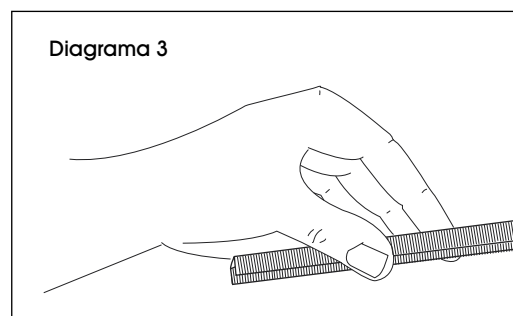

## LOADING

1. Push latch lever button forward to disengage magazine. (See Figure 1)

2. Swing magazine open. Pusher will retract as magazine is opened. (See Figure 2)

3. Load with one full strip of S-1481 staples. (See Figure 3)

4. Close magazine. (See Figure 4)

**ULINE** H-2018

**MARTILLO  
ENGRAPADOR  
DE USO PESADO**

800-295-5510

uline.mx

**GRAPAS COMPATIBLES**

3/8"  
S-1481

**CÓMO CARGAR**

1. Empuje el botón de la palanca del pestillo hacia adelante para liberar el cargador. (Vea Diagrama 1)

2. Abra el cargador. El sujetagrapas se retraerá al abrirse el cargador. (Vea Diagrama 2)

3. Cargue una tira completa de grapas S-1481. (Vea Diagrama 3)