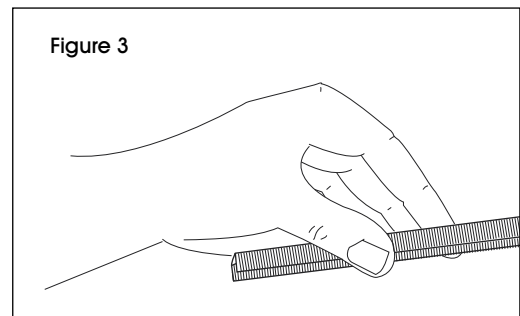

3. Insérez une bande complète d'agrafes S-1481. (Voir Figure 3)