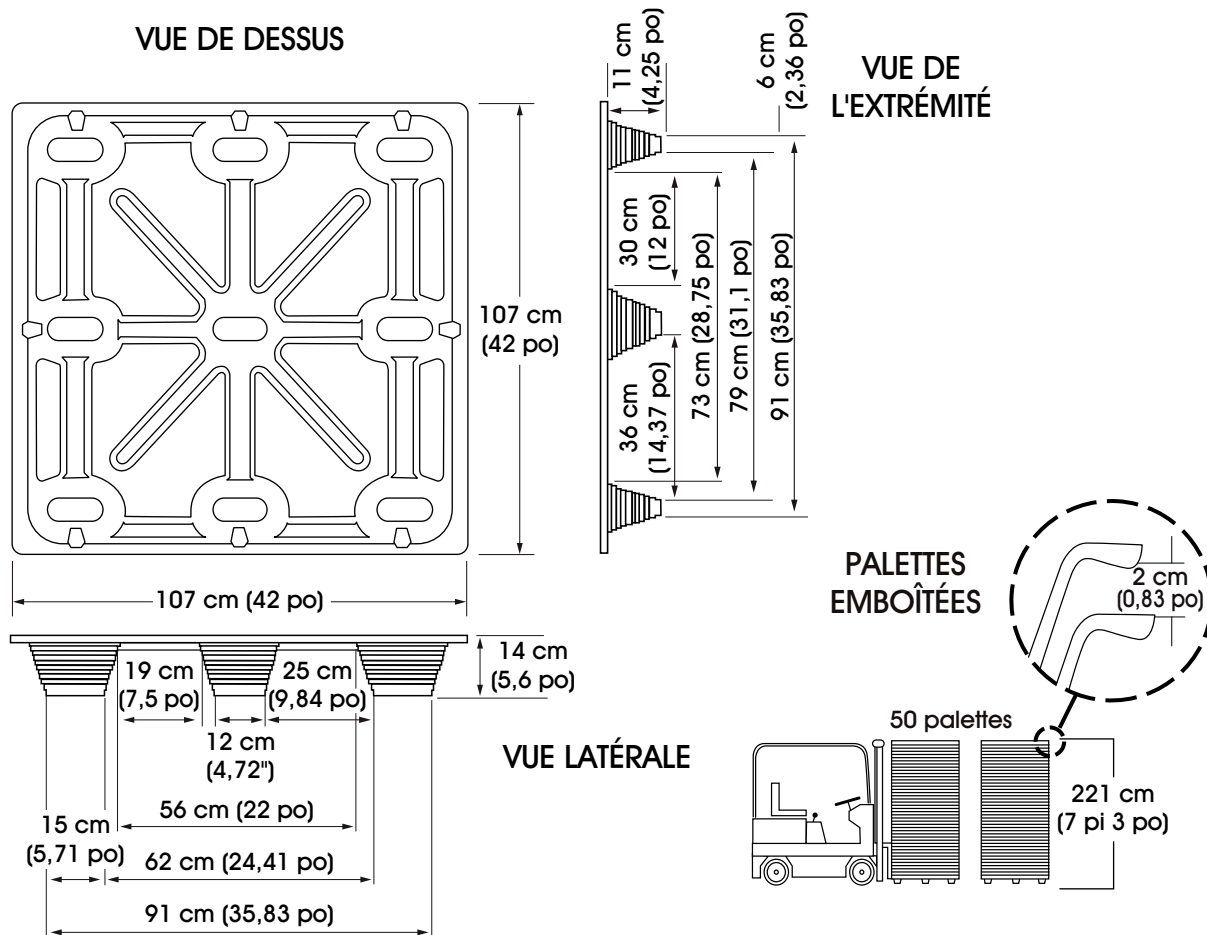

ULINE H-1818
**PRESSED WOOD
 PALLET**

1-800-295-5510
 uline.com

PRODUCT DIMENSIONS

SPECIFICATIONS

MODEL #	DIMENSIONS		HEIGHT		NESTING	NESTED TRAILER		WEIGHT CAPACITY		WEIGHT
	L	W	FORK	OVERALL		48'	53'	FLOOR	FORK	
H-1818	42"	42"	4.25"	5.6"	1.98"	1,100	1,100	20,000 lbs.	2,000 lbs.	39 lbs.

ULINE H-1818

800-295-5510

uline.mx

**TARIMA DE
MADERA
PRENSADA**

DIMENSIONES DEL PRODUCTO

ESPECIFICACIONES

MODELO NO.	DIMENSIONES			ALTURA		EMBONADAS EN TRÁILER		CAPACIDAD DE PESO		PESO
	LARGO	ANCHO	HORQUILLA	TOTAL	EMBONABLE	14.6 m (48')	16.15 m (53')	PISO	HORQUILLA	
H-1818	107 cm (42")	107 cm (42")	11 cm (4.25")	14 cm (5.6")	5 cm (1.98")	1,100	1,100	9,071 kg (20,000 lbs.)	907 kg (2,000 lbs.)	17 kg (39 lbs.)

ULINE H-1818
PALETTE EN
BOIS PRESSÉ

1-800-295-5510
 uline.ca

DIMENSIONS DU PRODUIT

SPÉCIFICATIONS

N° DE MODÈLE	DIMENSIONS		HAUTEUR			REMORQUE EMBOÎTÉE		CAPACITÉ PONDÉRALE		POIDS
	LONG.	LARG.	FOURCHE	TOTALE	EMBOÎTEMENT	14,6 m (48 pi)	16,15 m (53 pi)	PLANCHER	FOURCHE	
H-1818	107 cm (42 po)	107 cm (42 po)	11 cm (4,25 po)	14 cm (5,6 po)	5 cm (1,98 po)	1 100	1 100	9 071 kg (20 000 lb)	907 kg (2 000 lb)	17 kg (39 lb)