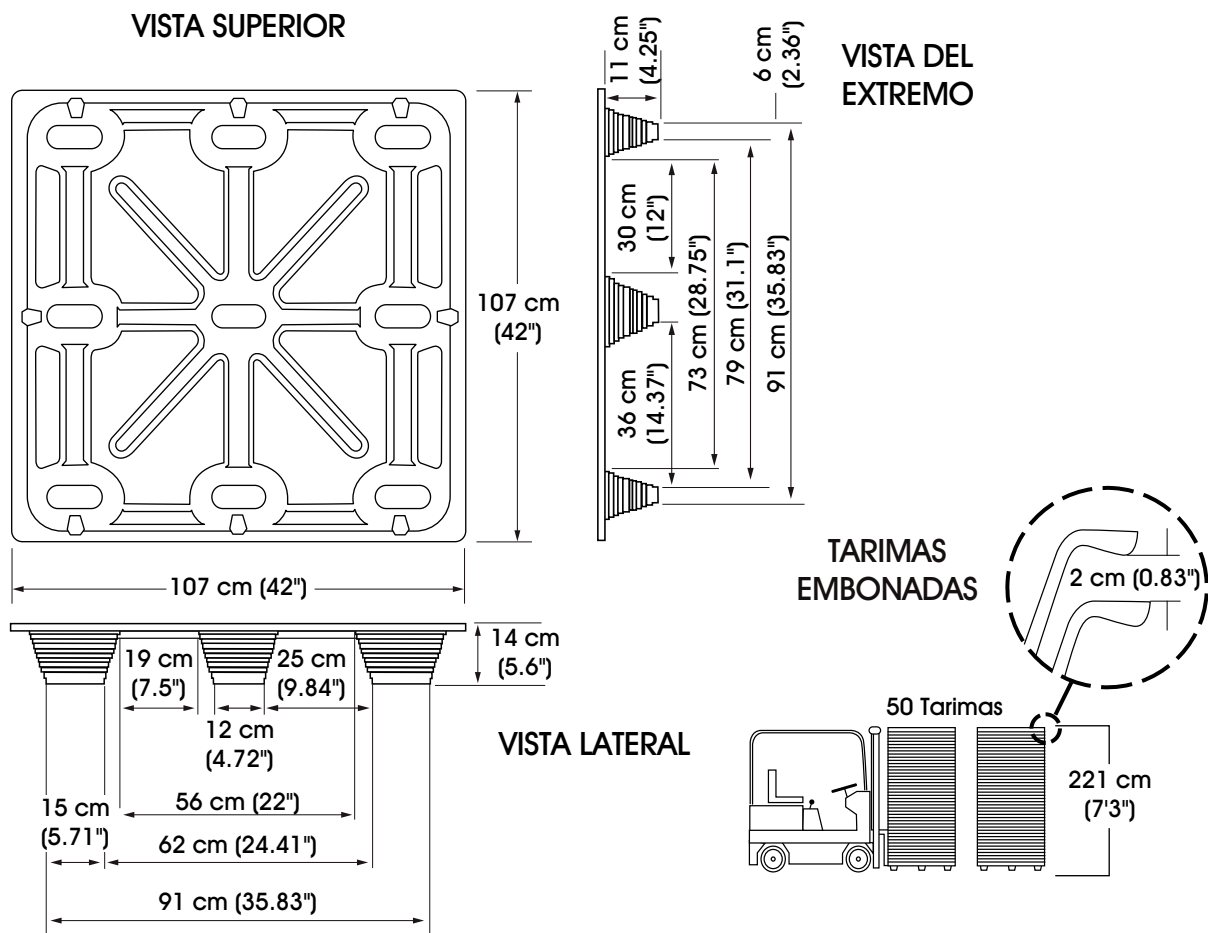

ULINE H-1818
**PRESSED WOOD
 PALLET**

1-800-295-5510
 uline.com

PRODUCT DIMENSIONS

SPECIFICATIONS

MODEL #	DIMENSIONS		HEIGHT		NESTING	NESTED TRAILER		WEIGHT CAPACITY		WEIGHT
	L	W	FORK	OVERALL		48'	53'	FLOOR	FORK	
H-1818	42"	42"	4.25"	5.6"	1.98"	1,100	1,100	20,000 lbs.	2,000 lbs.	39 lbs.

ULINE H-1818

800-295-5510

uline.mx

**TARIMA DE
MADERA
PRENSADA**

DIMENSIONES DEL PRODUCTO

ESPECIFICACIONES

MODELO NO.	DIMENSIONES			ALTURA		EMBONADAS EN TRÁILER		CAPACIDAD DE PESO		PESO
	LARGO	ANCHO	HORQUILLA	TOTAL	EMBONABLE	14.6 m (48')	16.15 m (53')	PISO	HORQUILLA	
H-1818	107 cm (42")	107 cm (42")	11 cm (4.25")	14 cm (5.6")	5 cm (1.98")	1,100	1,100	9,071 kg (20,000 lbs.)	907 kg (2,000 lbs.)	17 kg (39 lbs.)

ULINE H-1818
PALETTE EN
BOIS PRESSÉ

1-800-295-5510
 uline.ca

DIMENSIONS DU PRODUIT

SPÉCIFICATIONS

N° DE MODÈLE	DIMENSIONS		HAUTEUR			REMORQUE EMBOÎTÉE		CAPACITÉ PONDÉRALE		POIDS
	LONG.	LARG.	FOURCHE	TOTALE	EMBOÎTEMENT	14,6 m (48 pi)	16,15 m (53 pi)	PLANCHER	FOURCHE	
H-1818	107 cm (42 po)	107 cm (42 po)	11 cm (4,25 po)	14 cm (5,6 po)	5 cm (1,98 po)	1 100	1 100	9 071 kg (20 000 lb)	907 kg (2 000 lb)	17 kg (39 lb)