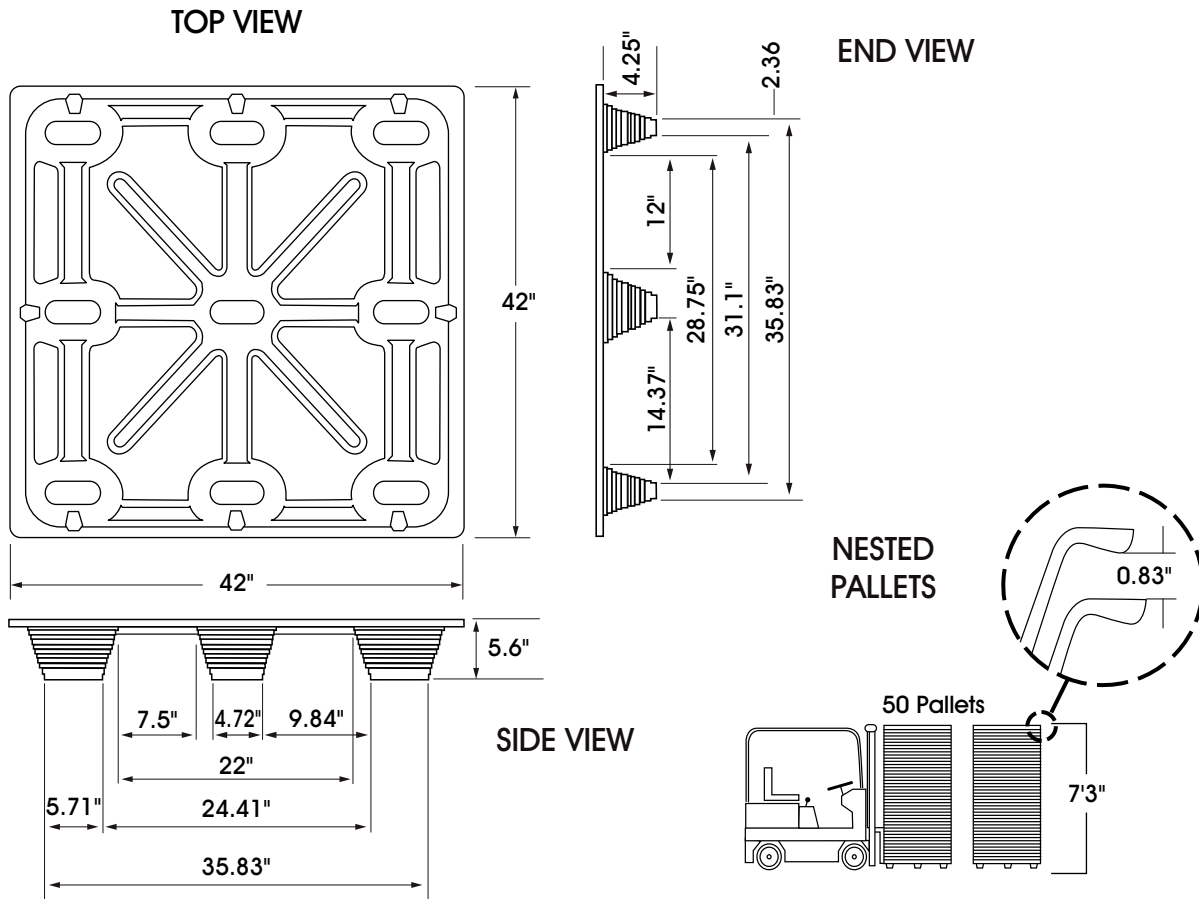

ULINE H-1818
**PRESSED WOOD
 PALLET**

1-800-295-5510
 uline.com

PRODUCT DIMENSIONS

SPECIFICATIONS

MODEL #	DIMENSIONS		HEIGHT		NESTING	NESTED TRAILER		WEIGHT CAPACITY		WEIGHT
	L	W	FORK	OVERALL		48'	53'	FLOOR	FORK	
H-1818	42"	42"	4.25"	5.6"	1.98"	1,100	1,100	20,000 lbs.	2,000 lbs.	39 lbs.

ULINE H-1818

800-295-5510

uline.mx

**TARIMA DE
MADERA
PRENSADA**

DIMENSIONES DEL PRODUCTO

ESPECIFICACIONES

MODELO NO.	DIMENSIONES			ALTURA		EMBONADAS EN TRÁILER		CAPACIDAD DE PESO		PESO
	LARGO	ANCHO	HORQUILLA	TOTAL	EMBONABLE	14.6 m (48')	16.15 m (53')	PISO	HORQUILLA	
H-1818	107 cm (42")	107 cm (42")	11 cm (4.25")	14 cm (5.6")	5 cm (1.98")	1,100	1,100	9,071 kg (20,000 lbs.)	907 kg (2,000 lbs.)	17 kg (39 lbs.)

ULINE H-1818
PALETTE EN
BOIS PRESSÉ

1-800-295-5510
 uline.ca

DIMENSIONS DU PRODUIT

SPÉCIFICATIONS

N° DE MODÈLE	DIMENSIONS		HAUTEUR			REMORQUE EMBOÎTÉE		CAPACITÉ PONDÉRALE		POIDS
	LONG.	LARG.	FOURCHE	TOTALE	EMBOÎTEMENT	14,6 m (48 pi)	16,15 m (53 pi)	PLANCHER	FOURCHE	
H-1818	107 cm (42 po)	107 cm (42 po)	11 cm (4,25 po)	14 cm (5,6 po)	5 cm (1,98 po)	1 100	1 100	9 071 kg (20 000 lb)	907 kg (2 000 lb)	17 kg (39 lb)