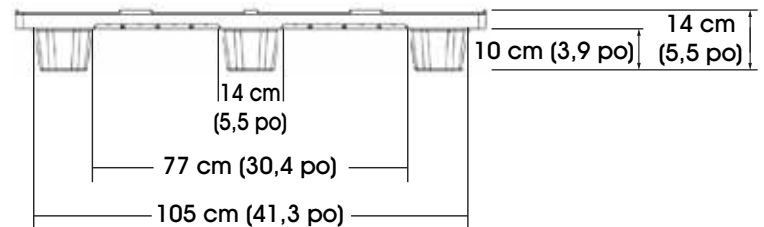

ULINE H-1612 EXPORT PALLET

1-800-295-5510
 uline.com

PRODUCT DIMENSIONS

TOP VIEW

LONG SIDE VIEW

SHORT SIDE VIEW

SPECIFICATIONS

MODEL #	DIMENSIONS		HEIGHT			NESTED TRAILER		WEIGHT CAPACITY		WEIGHT
	L	W	FORK	OVERALL	NESTING	48'	53'	FLOOR	FORK	
H-1612	48"	45"	3.9"	5.5"	1.9"	1,200	1,400	5,000 lbs.	2,000 lbs.	24 lbs.

MODELO NO.	DIMENSIONES		ALTO			EMBONADAS EN TRÁILER		CAPACIDAD DE PESO		PESO
	LARGO	ANCHO	HORQUILLA	GENERAL	EMBONABLE	14.6 m (48')	16.15 m (53')	PISO	HORQUILLA	
H-1612	122 cm (48")	114 cm (45")	10 cm (3.9")	14 cm (5.5")	5 cm (1.9")	1,200	1,400	2,267 kg (5,000 lbs.)	907 kg (2,000 lbs.)	10 kg (24 lbs.)

ULINE H-1612
**PALETTE POUR
 EXPORTATION**

1-800-295-5510
 uline.ca

DIMENSIONS DU PRODUIT

VUE DE DESSUS

VUE DU CÔTÉ LONG

VUE DU CÔTÉ COURT

SPÉCIFICATIONS

N° DE MODÈLE	DIMENSIONS		HAUTEUR			REMORQUE EMBOÎTÉE		CAPACITÉ PONDÉRALE		POIDS
	LONG.	LARG.	FOURCHE	TOTALE	EMBOÎTEMENT	14,6 m (48 pi)	16,15 m (53 pi)	PLANCHER	FOURCHE	
H-1612	122 cm (48 po)	114 cm (45 po)	10 cm (3,9 po)	14 cm (5,5 po)	5 cm (1,9 po)	1 200	1 400	2 267 kg (5 000 lb)	907 kg (2 000 lb)	10 kg (24 lb)