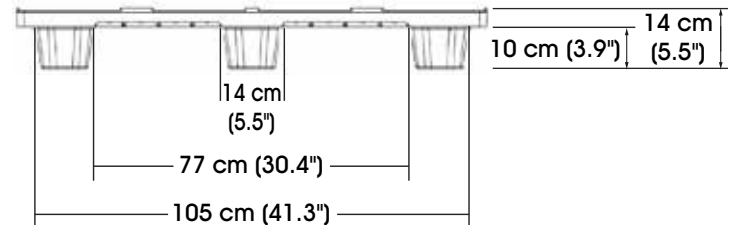

ULINE H-1612 EXPORT PALLET

1-800-295-5510
 uline.com

PRODUCT DIMENSIONS

TOP VIEW

LONG SIDE VIEW

SHORT SIDE VIEW

SPECIFICATIONS

MODEL #	DIMENSIONS		HEIGHT			NESTED TRAILER		WEIGHT CAPACITY		WEIGHT
	L	W	FORK	OVERALL	NESTING	48'	53'	FLOOR	FORK	
H-1612	48"	45"	3.9"	5.5"	1.9"	1,200	1,400	5,000 lbs.	2,000 lbs.	24 lbs.

ULINE H-1612

TARIMAS PARA EXPORTACIÓN

800-295-5510
uline.mx

DIMENSIONES DEL PRODUCTO

VISTA SUPERIOR

VISTA DEL LADO LARGO

VISTA DEL LADO CORTO

ESPECIFICACIONES

MODELO NO.	DIMENSIONES		ALTO			EMBONADAS EN TRÁILER		CAPACIDAD DE PESO		PESO
	LARGO	ANCHO	HORQUILLA	GENERAL	EMBONABLE	14.6 m (48')	16.15 m (53')	PISO	HORQUILLA	
H-1612	122 cm (48")	114 cm (45")	10 cm (3.9")	14 cm (5.5")	5 cm (1.9")	1,200	1,400	2,267 kg (5,000 lbs.)	907 kg (2,000 lbs.)	10 kg (24 lbs.)

ULINE H-1612
**PALETTE POUR
 EXPORTATION**

1-800-295-5510
 uline.ca

DIMENSIONS DU PRODUIT

VUE DE DESSUS

VUE DU CÔTÉ LONG

VUE DU CÔTÉ COURT

SPÉCIFICATIONS

N° DE MODÈLE	DIMENSIONS		HAUTEUR			REMORQUE EMBOÎTÉE		CAPACITÉ PONDÉRALE		POIDS
	LONG.	LARG.	FOURCHE	TOTALE	EMBOÎTEMENT	14,6 m (48 pi)	16,15 m (53 pi)	PLANCHER	FOURCHE	
H-1612	122 cm (48 po)	114 cm (45 po)	10 cm (3,9 po)	14 cm (5,5 po)	5 cm (1,9 po)	1 200	1 400	2 267 kg (5 000 lb)	907 kg (2 000 lb)	10 kg (24 lb)