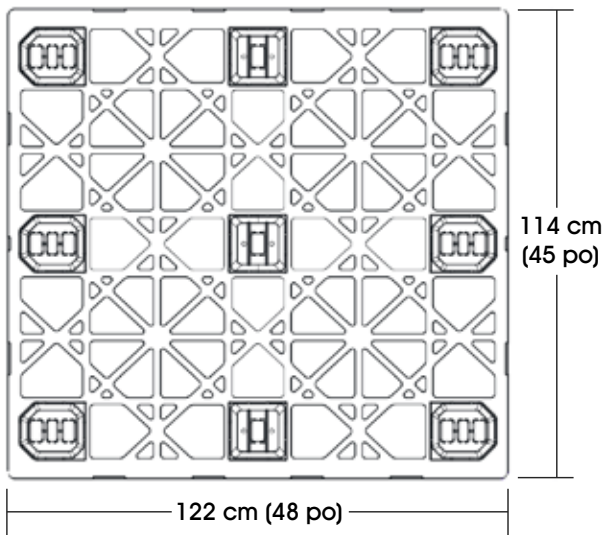

ULINE H-1612 EXPORT PALLET

1-800-295-5510
 uline.com

PRODUCT DIMENSIONS

TOP VIEW

LONG SIDE VIEW

SHORT SIDE VIEW

SPECIFICATIONS

MODEL #	DIMENSIONS		HEIGHT			NESTED TRAILER		WEIGHT CAPACITY		WEIGHT
	L	W	FORK	OVERALL	NESTING	48'	53'	FLOOR	FORK	
H-1612	48"	45"	3.9"	5.5"	1.9"	1,200	1,400	5,000 lbs.	2,000 lbs.	24 lbs.

MODELO NO.	DIMENSIONES		ALTO			EMBONADAS EN TRÁILER		CAPACIDAD DE PESO		PESO
	LARGO	ANCHO	HORQUILLA	GENERAL	EMBONABLE	14.6 m (48')	16.15 m (53')	PISO	HORQUILLA	
H-1612	122 cm (48")	114 cm (45")	10 cm (3.9")	14 cm (5.5")	5 cm (1.9")	1,200	1,400	2,267 kg (5,000 lbs.)	907 kg (2,000 lbs.)	10 kg (24 lbs.)

ULINE H-1612
**PALETTE POUR
 EXPORTATION**

1-800-295-5510
 uline.ca

DIMENSIONS DU PRODUIT

VUE DE DESSUS

VUE DU CÔTÉ LONG

VUE DU CÔTÉ COURT

SPÉCIFICATIONS

N° DE MODÈLE	DIMENSIONS		HAUTEUR			REMORQUE EMBOÎTÉE		CAPACITÉ PONDÉRALE		POIDS
	LONG.	LARG.	FOURCHE	TOTALE	EMBOÎTEMENT	14,6 m (48 pi)	16,15 m (53 pi)	PLANCHER	FOURCHE	
H-1612	122 cm (48 po)	114 cm (45 po)	10 cm (3,9 po)	14 cm (5,5 po)	5 cm (1,9 po)	1 200	1 400	2 267 kg (5 000 lb)	907 kg (2 000 lb)	10 kg (24 lb)