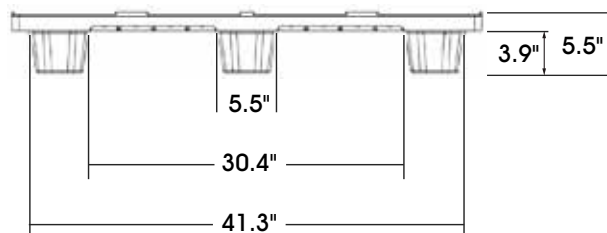

ULINE H-1612 EXPORT PALLET

1-800-295-5510
 uline.com

PRODUCT DIMENSIONS

TOP VIEW

LONG SIDE VIEW

SHORT SIDE VIEW

SPECIFICATIONS

MODEL #	DIMENSIONS		HEIGHT			NESTED TRAILER		WEIGHT CAPACITY		WEIGHT
	L	W	FORK	OVERALL	NESTING	48'	53'	FLOOR	FORK	
H-1612	48"	45"	3.9"	5.5"	1.9"	1,200	1,400	5,000 lbs.	2,000 lbs.	24 lbs.

ULINE H-1612

TARIMAS PARA EXPORTACIÓN

800-295-5510
uline.mx

DIMENSIONES DEL PRODUCTO

VISTA SUPERIOR

VISTA DEL LADO LARGO

VISTA DEL LADO CORTO

ESPECIFICACIONES

MODELO NO.	DIMENSIONES		ALTO			EMBONADAS EN TRÁILER		CAPACIDAD DE PESO		PESO
	LARGO	ANCHO	HORQUILLA	GENERAL	EMBONABLE	14.6 m (48')	16.15 m (53')	PISO	HORQUILLA	
H-1612	122 cm (48")	114 cm (45")	10 cm (3.9")	14 cm (5.5")	5 cm (1.9")	1,200	1,400	2,267 kg (5,000 lbs.)	907 kg (2,000 lbs.)	10 kg (24 lbs.)

ULINE H-1612
**PALETTE POUR
 EXPORTATION**

1-800-295-5510
 uline.ca

DIMENSIONS DU PRODUIT

VUE DE DESSUS

VUE DU CÔTÉ LONG

VUE DU CÔTÉ COURT

SPÉCIFICATIONS

N° DE MODÈLE	DIMENSIONS		HAUTEUR			REMORQUE EMBOÎTÉE		CAPACITÉ PONDÉRALE		POIDS
	LONG.	LARG.	FOURCHE	TOTALE	EMBOÎTEMENT	14,6 m (48 pi)	16,15 m (53 pi)	PLANCHER	FOURCHE	
H-1612	122 cm (48 po)	114 cm (45 po)	10 cm (3,9 po)	14 cm (5,5 po)	5 cm (1,9 po)	1 200	1 400	2 267 kg (5 000 lb)	907 kg (2 000 lb)	10 kg (24 lb)