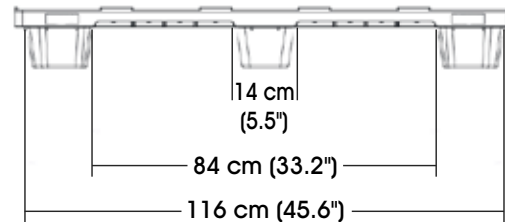

ULINE H-1612 EXPORT PALLET

1-800-295-5510
 uline.com

PRODUCT DIMENSIONS

TOP VIEW

LONG SIDE VIEW

SHORT SIDE VIEW

SPECIFICATIONS

MODEL #	DIMENSIONS		HEIGHT			NESTED TRAILER		WEIGHT CAPACITY		WEIGHT
	L	W	FORK	OVERALL	NESTING	48'	53'	FLOOR	FORK	
H-1612	48"	45"	3.9"	5.5"	1.9"	1,200	1,400	5,000 lbs.	2,000 lbs.	24 lbs.

ULINE H-1612

TARIMAS PARA EXPORTACIÓN

800-295-5510
uline.mx

DIMENSIONES DEL PRODUCTO

VISTA SUPERIOR

VISTA DEL LADO LARGO

VISTA DEL LADO CORTO

ESPECIFICACIONES

MODELO NO.	DIMENSIONES		ALTO			EMBONADAS EN TRÁILER		CAPACIDAD DE PESO		PESO
	LARGO	ANCHO	HORQUILLA	GENERAL	EMBONABLE	14.6 m (48')	16.15 m (53')	PISO	HORQUILLA	
H-1612	122 cm (48")	114 cm (45")	10 cm (3.9")	14 cm (5.5")	5 cm (1.9")	1,200	1,400	2,267 kg (5,000 lbs.)	907 kg (2,000 lbs.)	10 kg (24 lbs.)

ULINE H-1612
**PALETTE POUR
 EXPORTATION**

1-800-295-5510
 uline.ca

DIMENSIONS DU PRODUIT

VUE DE DESSUS

VUE DU CÔTÉ LONG

VUE DU CÔTÉ COURT

SPÉCIFICATIONS

N° DE MODÈLE	DIMENSIONS		HAUTEUR			REMORQUE EMBOÎTÉE		CAPACITÉ PONDÉRALE		POIDS
	LONG.	LARG.	FOURCHE	TOTALE	EMBOÎTEMENT	14,6 m (48 pi)	16,15 m (53 pi)	PLANCHER	FOURCHE	
H-1612	122 cm (48 po)	114 cm (45 po)	10 cm (3,9 po)	14 cm (5,5 po)	5 cm (1,9 po)	1 200	1 400	2 267 kg (5 000 lb)	907 kg (2 000 lb)	10 kg (24 lb)