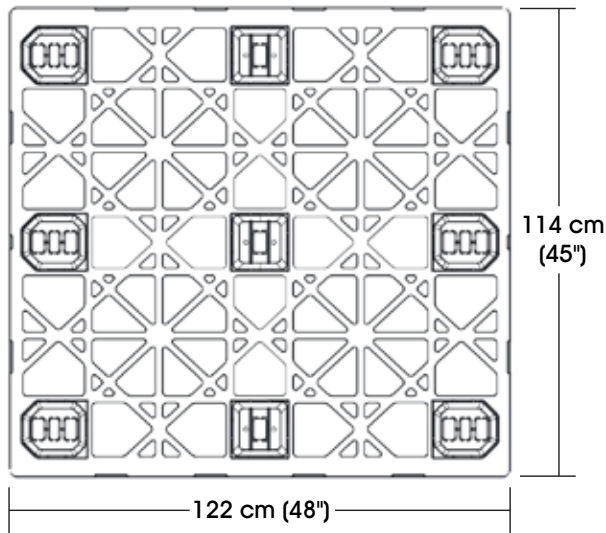

ULINE H-1612 EXPORT PALLET

1-800-295-5510
 uline.com

PRODUCT DIMENSIONS

TOP VIEW

LONG SIDE VIEW

SHORT SIDE VIEW

SPECIFICATIONS

MODEL #	DIMENSIONS		HEIGHT			NESTED TRAILER		WEIGHT CAPACITY		WEIGHT
	L	W	FORK	OVERALL	NESTING	48'	53'	FLOOR	FORK	
H-1612	48"	45"	3.9"	5.5"	1.9"	1,200	1,400	5,000 lbs.	2,000 lbs.	24 lbs.

ULINE H-1612

TARIMAS PARA EXPORTACIÓN

800-295-5510
uline.mx

DIMENSIONES DEL PRODUCTO

VISTA SUPERIOR

VISTA DEL LADO LARGO

VISTA DEL LADO CORTO

ESPECIFICACIONES

MODELO NO.	DIMENSIONES		ALTO			EMBONADAS EN TRÁILER		CAPACIDAD DE PESO		PESO
	LARGO	ANCHO	HORQUILLA	GENERAL	EMBONABLE	14.6 m (48')	16.15 m (53')	PISO	HORQUILLA	
H-1612	122 cm (48")	114 cm (45")	10 cm (3.9")	14 cm (5.5")	5 cm (1.9")	1,200	1,400	2,267 kg (5,000 lbs.)	907 kg (2,000 lbs.)	10 kg (24 lbs.)

ULINE H-1612
**PALETTE POUR
 EXPORTATION**

1-800-295-5510
 uline.ca

DIMENSIONS DU PRODUIT

VUE DE DESSUS

VUE DU CÔTÉ LONG

VUE DU CÔTÉ COURT

SPÉCIFICATIONS

N° DE MODÈLE	DIMENSIONS		HAUTEUR			REMORQUE EMBOÎTÉE		CAPACITÉ PONDÉRALE		POIDS
	LONG.	LARG.	FOURCHE	TOTALE	EMBOÎTEMENT	14,6 m (48 pi)	16,15 m (53 pi)	PLANCHER	FOURCHE	
H-1612	122 cm (48 po)	114 cm (45 po)	10 cm (3,9 po)	14 cm (5,5 po)	5 cm (1,9 po)	1 200	1 400	2 267 kg (5 000 lb)	907 kg (2 000 lb)	10 kg (24 lb)