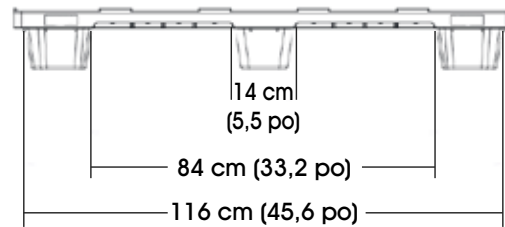

ULINE H-1612 EXPORT PALLET

1-800-295-5510
 uline.com

PRODUCT DIMENSIONS

TOP VIEW

LONG SIDE VIEW

SHORT SIDE VIEW

SPECIFICATIONS

MODEL #	DIMENSIONS		HEIGHT			NESTED TRAILER		WEIGHT CAPACITY		WEIGHT
	L	W	FORK	OVERALL	NESTING	48'	53'	FLOOR	FORK	
H-1612	48"	45"	3.9"	5.5"	1.9"	1,200	1,400	5,000 lbs.	2,000 lbs.	24 lbs.

MODELO NO.	DIMENSIONES		ALTO			EMBONADAS EN TRÁILER		CAPACIDAD DE PESO		PESO
	LARGO	ANCHO	HORQUILLA	GENERAL	EMBONABLE	14.6 m (48')	16.15 m (53')	PISO	HORQUILLA	
H-1612	122 cm (48")	114 cm (45")	10 cm (3.9")	14 cm (5.5")	5 cm (1.9")	1,200	1,400	2,267 kg (5,000 lbs.)	907 kg (2,000 lbs.)	10 kg (24 lbs.)

ULINE H-1612
**PALETTE POUR
 EXPORTATION**

1-800-295-5510
 uline.ca

DIMENSIONS DU PRODUIT

VUE DE DESSUS

VUE DU CÔTÉ LONG

VUE DU CÔTÉ COURT

SPÉCIFICATIONS

N° DE MODÈLE	DIMENSIONS		HAUTEUR			REMORQUE EMBOÎTÉE		CAPACITÉ PONDÉRALE		POIDS
	LONG.	LARG.	FOURCHE	TOTALE	EMBOÎTEMENT	14,6 m (48 pi)	16,15 m (53 pi)	PLANCHER	FOURCHE	
H-1612	122 cm (48 po)	114 cm (45 po)	10 cm (3,9 po)	14 cm (5,5 po)	5 cm (1,9 po)	1 200	1 400	2 267 kg (5 000 lb)	907 kg (2 000 lb)	10 kg (24 lb)