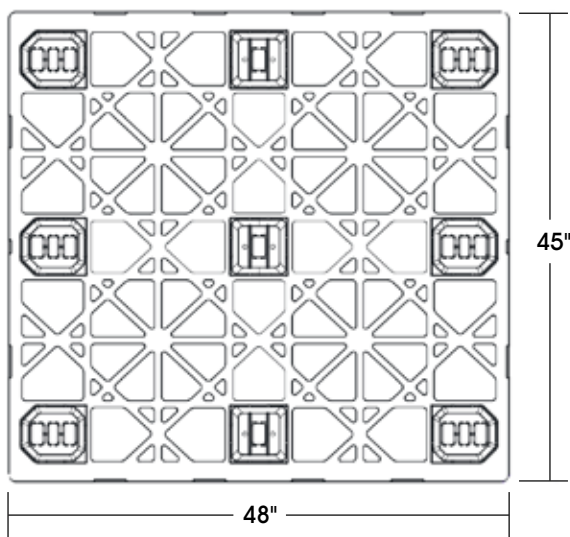

ULINE H-1612 EXPORT PALLET

1-800-295-5510
 uline.com

PRODUCT DIMENSIONS

TOP VIEW

LONG SIDE VIEW

SHORT SIDE VIEW

SPECIFICATIONS

MODEL #	DIMENSIONS		HEIGHT			NESTED TRAILER		WEIGHT CAPACITY		WEIGHT
	L	W	FORK	OVERALL	NESTING	48'	53'	FLOOR	FORK	
H-1612	48"	45"	3.9"	5.5"	1.9"	1,200	1,400	5,000 lbs.	2,000 lbs.	24 lbs.

ULINE H-1612

TARIMAS PARA EXPORTACIÓN

800-295-5510
uline.mx

DIMENSIONES DEL PRODUCTO

VISTA SUPERIOR

VISTA DEL LADO LARGO

VISTA DEL LADO CORTO

ESPECIFICACIONES

MODELO NO.	DIMENSIONES		ALTO			EMBONADAS EN TRÁILER		CAPACIDAD DE PESO		PESO
	LARGO	ANCHO	HORQUILLA	GENERAL	EMBONABLE	14.6 m (48')	16.15 m (53')	PISO	HORQUILLA	
H-1612	122 cm (48")	114 cm (45")	10 cm (3.9")	14 cm (5.5")	5 cm (1.9")	1,200	1,400	2,267 kg (5,000 lbs.)	907 kg (2,000 lbs.)	10 kg (24 lbs.)

ULINE H-1612
**PALETTE POUR
 EXPORTATION**

1-800-295-5510
 uline.ca

DIMENSIONS DU PRODUIT

VUE DE DESSUS

VUE DU CÔTÉ LONG

VUE DU CÔTÉ COURT

SPÉCIFICATIONS

N° DE MODÈLE	DIMENSIONS		HAUTEUR			REMORQUE EMBOÎTÉE		CAPACITÉ PONDÉRALE		POIDS
	LONG.	LARG.	FOURCHE	TOTALE	EMBOÎTEMENT	14,6 m (48 pi)	16,15 m (53 pi)	PLANCHER	FOURCHE	
H-1612	122 cm (48 po)	114 cm (45 po)	10 cm (3,9 po)	14 cm (5,5 po)	5 cm (1,9 po)	1 200	1 400	2 267 kg (5 000 lb)	907 kg (2 000 lb)	10 kg (24 lb)