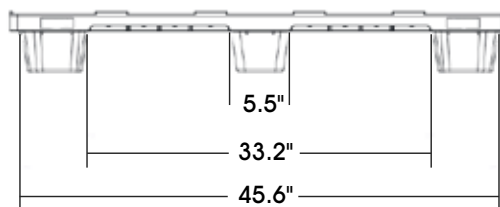

ULINE H-1612 EXPORT PALLET

1-800-295-5510
 uline.com

PRODUCT DIMENSIONS

TOP VIEW

LONG SIDE VIEW

SHORT SIDE VIEW

SPECIFICATIONS

MODEL #	DIMENSIONS		HEIGHT			NESTED TRAILER		WEIGHT CAPACITY		WEIGHT
	L	W	FORK	OVERALL	NESTING	48'	53'	FLOOR	FORK	
H-1612	48"	45"	3.9"	5.5"	1.9"	1,200	1,400	5,000 lbs.	2,000 lbs.	24 lbs.

ULINE H-1612

TARIMAS PARA EXPORTACIÓN

800-295-5510
uline.mx

DIMENSIONES DEL PRODUCTO

VISTA SUPERIOR

VISTA DEL LADO LARGO

VISTA DEL LADO CORTO

ESPECIFICACIONES

MODELO NO.	DIMENSIONES		ALTO			EMBONADAS EN TRÁILER		CAPACIDAD DE PESO		PESO
	LARGO	ANCHO	HORQUILLA	GENERAL	EMBONABLE	14.6 m (48')	16.15 m (53')	PISO	HORQUILLA	
H-1612	122 cm (48")	114 cm (45")	10 cm (3.9")	14 cm (5.5")	5 cm (1.9")	1,200	1,400	2,267 kg (5,000 lbs.)	907 kg (2,000 lbs.)	10 kg (24 lbs.)

ULINE H-1612
**PALETTE POUR
 EXPORTATION**

1-800-295-5510
 uline.ca

DIMENSIONS DU PRODUIT

VUE DE DESSUS

VUE DU CÔTÉ LONG

VUE DU CÔTÉ COURT

SPÉCIFICATIONS

N° DE MODÈLE	DIMENSIONS		HAUTEUR			REMORQUE EMBOÎTÉE		CAPACITÉ PONDÉRALE		POIDS
	LONG.	LARG.	FOURCHE	TOTALE	EMBOÎTEMENT	14,6 m (48 pi)	16,15 m (53 pi)	PLANCHER	FOURCHE	
H-1612	122 cm (48 po)	114 cm (45 po)	10 cm (3,9 po)	14 cm (5,5 po)	5 cm (1,9 po)	1 200	1 400	2 267 kg (5 000 lb)	907 kg (2 000 lb)	10 kg (24 lb)