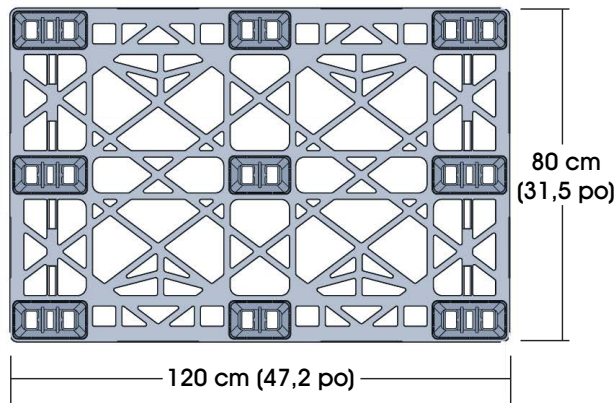

## PRODUCT DIMENSIONS

TOP VIEW

LONG SIDE VIEW

SHORT SIDE VIEW

## SPECIFICATIONS

MODEL #	DIMENSIONS		HEIGHT			NESTED TRAILER		FLOOR		WEIGHT
	L	W	FORK	OVERALL	NESTING	48'	53'	FLOOR	FORK	
H-1611	47.2"	31.5"	4.1"	5.5"	1.7"	1,600	1,800	5,000 lbs.	2,000 lbs.	21 lbs.

**ULINE H-1611**  
**TARIMAS PARA EXPORTACIÓN**

800-295-5510  
 uline.mx

**DIMENSIONES DEL PRODUCTO**

VISTA SUPERIOR

VISTA DEL LADO LARGO

VISTA DEL LADO CORTO

**ESPECIFICACIONES**

MODELO NO.	DIMENSIONES		ALTO			EMBONADAS EN TRÁILER		CAPACIDAD DE PESO		PESO
	LARGO	ANCHO	HORQUILLA	GENERAL	EMBONABLE	14.6 m (48')	16.15 m (53')	PISO	HORQUILLA	
H-1611	120 cm (47.2")	80 cm (31.5")	10 cm (4.1")	14 cm (5.5")	4 cm (1.7")	1,600	1,800	2,267 kg (5,000 lbs.)	907 kg (2,000 lbs.)	9 kg (21 lbs.)

**ULINE H-1611**  
**PALETTE POUR**  
**EXPORTATION**

1-800-295-5510  
 uline.ca

**DIMENSIONS DU PRODUIT**

VUE DE DESSUS

VUE DU CÔTÉ LONG

VUE DU CÔTÉ COURT

**SPÉCIFICATIONS**

N° DE MODÈLE	DIMENSIONS		HAUTEUR			REMORQUE EMBOÎTÉE		CAPACITÉ PONDÉRALE		POIDS
	LONG.	LARG.	FOURCHE	TOTALE	EMBOÎTEMENT	14,6 m (48 pi)	16,15 m (53 pi)	PLANCHER	FOURCHE	
H-1611	120 cm (47,2 po)	80 cm (31,5 po)	10 cm (4,1 po)	14 cm (5,5 po)	4 cm (1,7 po)	1 600	1 800	2 267 kg (5 000 lb)	907 kg (2 000 lb)	9 kg (21 lb)