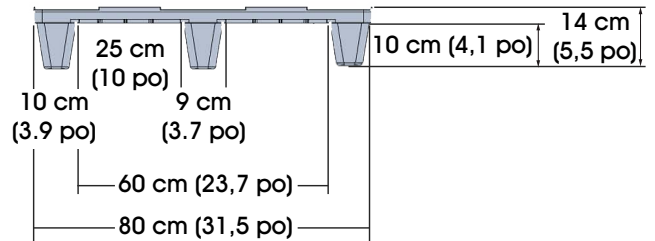

## PRODUCT DIMENSIONS

TOP VIEW

LONG SIDE VIEW

SHORT SIDE VIEW

## SPECIFICATIONS

MODEL #	DIMENSIONS		HEIGHT			NESTED TRAILER		FLOOR		WEIGHT
	L	W	FORK	OVERALL	NESTING	48'	53'	FLOOR	FORK	
H-1611	47.2"	31.5"	4.1"	5.5"	1.7"	1,600	1,800	5,000 lbs.	2,000 lbs.	21 lbs.

**ULINE H-1611**  
**TARIMAS PARA EXPORTACIÓN**

800-295-5510  
 uline.mx

**DIMENSIONES DEL PRODUCTO**

VISTA SUPERIOR

VISTA DEL LADO LARGO

VISTA DEL LADO CORTO

**ESPECIFICACIONES**

MODELO NO.	DIMENSIONES		ALTO			EMBONADAS EN TRÁILER		CAPACIDAD DE PESO		PESO
	LARGO	ANCHO	HORQUILLA	GENERAL	EMBONABLE	14.6 m (48')	16.15 m (53')	PISO	HORQUILLA	
H-1611	120 cm (47.2")	80 cm (31.5")	10 cm (4.1")	14 cm (5.5")	4 cm (1.7")	1,600	1,800	2,267 kg (5,000 lbs.)	907 kg (2,000 lbs.)	9 kg (21 lbs.)

**ULINE H-1611**  
**PALETTE POUR**  
**EXPORTATION**

1-800-295-5510  
 uline.ca

**DIMENSIONS DU PRODUIT**

VUE DE DESSUS

VUE DU CÔTÉ LONG

VUE DU CÔTÉ COURT

**SPÉCIFICATIONS**

N° DE MODÈLE	DIMENSIONS		HAUTEUR			REMORQUE EMBOÎTÉE		CAPACITÉ PONDÉRALE		POIDS
	LONG.	LARG.	FOURCHE	TOTALE	EMBOÎTEMENT	14,6 m (48 pi)	16,15 m (53 pi)	PLANCHER	FOURCHE	
H-1611	120 cm (47,2 po)	80 cm (31,5 po)	10 cm (4,1 po)	14 cm (5,5 po)	4 cm (1,7 po)	1 600	1 800	2 267 kg (5 000 lb)	907 kg (2 000 lb)	9 kg (21 lb)