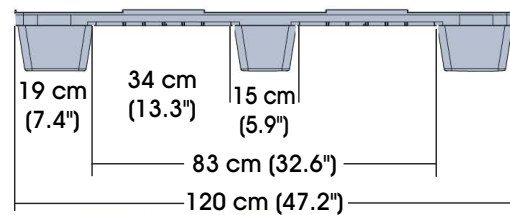

## PRODUCT DIMENSIONS

TOP VIEW

LONG SIDE VIEW

SHORT SIDE VIEW

## SPECIFICATIONS

MODEL #	DIMENSIONS		HEIGHT			NESTED TRAILER		FLOOR		WEIGHT
	L	W	FORK	OVERALL	NESTING	48'	53'	FLOOR	FORK	
H-1611	47.2"	31.5"	4.1"	5.5"	1.7"	1,600	1,800	5,000 lbs.	2,000 lbs.	21 lbs.

**ULINE H-1611**  
**TARIMAS PARA EXPORTACIÓN**

800-295-5510  
 uline.mx

**DIMENSIONES DEL PRODUCTO**

VISTA SUPERIOR

VISTA DEL LADO LARGO

VISTA DEL LADO CORTO

**ESPECIFICACIONES**

MODELO NO.	DIMENSIONES		ALTO			EMBONADAS EN TRÁILER		CAPACIDAD DE PESO		PESO
	LARGO	ANCHO	HORQUILLA	GENERAL	EMBONABLE	14.6 m (48')	16.15 m (53')	PISO	HORQUILLA	
H-1611	120 cm (47.2")	80 cm (31.5")	10 cm (4.1")	14 cm (5.5")	4 cm (1.7")	1,600	1,800	2,267 kg (5,000 lbs.)	907 kg (2,000 lbs.)	9 kg (21 lbs.)

**ULINE H-1611**  
**PALETTE POUR**  
**EXPORTATION**

1-800-295-5510  
 uline.ca

**DIMENSIONS DU PRODUIT**

VUE DE DESSUS

VUE DU CÔTÉ LONG

VUE DU CÔTÉ COURT

**SPÉCIFICATIONS**

N° DE MODÈLE	DIMENSIONS		HAUTEUR			REMORQUE EMBOÎTÉE		CAPACITÉ PONDÉRALE		POIDS
	LONG.	LARG.	FOURCHE	TOTALE	EMBOÎTEMENT	14,6 m (48 pi)	16,15 m (53 pi)	PLANCHER	FOURCHE	
H-1611	120 cm (47,2 po)	80 cm (31,5 po)	10 cm (4,1 po)	14 cm (5,5 po)	4 cm (1,7 po)	1 600	1 800	2 267 kg (5 000 lb)	907 kg (2 000 lb)	9 kg (21 lb)