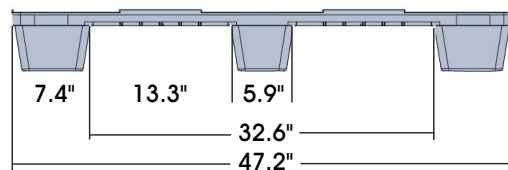

## PRODUCT DIMENSIONS

TOP VIEW

LONG SIDE VIEW

SHORT SIDE VIEW

## SPECIFICATIONS

MODEL #	DIMENSIONS		HEIGHT			NESTED TRAILER		FLOOR		WEIGHT
	L	W	FORK	OVERALL	NESTING	48'	53'	FLOOR	FORK	
H-1611	47.2"	31.5"	4.1"	5.5"	1.7"	1,600	1,800	5,000 lbs.	2,000 lbs.	21 lbs.

**ULINE H-1611**  
**TARIMAS PARA EXPORTACIÓN**

800-295-5510  
 uline.mx

**DIMENSIONES DEL PRODUCTO**

VISTA SUPERIOR

VISTA DEL LADO LARGO

VISTA DEL LADO CORTO

**ESPECIFICACIONES**

MODELO NO.	DIMENSIONES		ALTO			EMBONADAS EN TRÁILER		CAPACIDAD DE PESO		PESO
	LARGO	ANCHO	HORQUILLA	GENERAL	EMBONABLE	14.6 m (48')	16.15 m (53')	PISO	HORQUILLA	
H-1611	120 cm (47.2")	80 cm (31.5")	10 cm (4.1")	14 cm (5.5")	4 cm (1.7")	1,600	1,800	2,267 kg (5,000 lbs.)	907 kg (2,000 lbs.)	9 kg (21 lbs.)

**ULINE H-1611**  
**PALETTE POUR**  
**EXPORTATION**

1-800-295-5510  
 uline.ca

**DIMENSIONS DU PRODUIT**

VUE DE DESSUS

VUE DU CÔTÉ LONG

VUE DU CÔTÉ COURT

**SPÉCIFICATIONS**

N° DE MODÈLE	DIMENSIONS		HAUTEUR			REMORQUE EMBOÎTÉE		CAPACITÉ PONDÉRALE		POIDS
	LONG.	LARG.	FOURCHE	TOTALE	EMBOÎTEMENT	14,6 m (48 pi)	16,15 m (53 pi)	PLANCHER	FOURCHE	
H-1611	120 cm (47,2 po)	80 cm (31,5 po)	10 cm (4,1 po)	14 cm (5,5 po)	4 cm (1,7 po)	1 600	1 800	2 267 kg (5 000 lb)	907 kg (2 000 lb)	9 kg (21 lb)