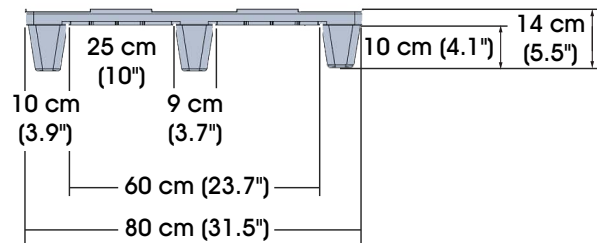

## PRODUCT DIMENSIONS

TOP VIEW

LONG SIDE VIEW

SHORT SIDE VIEW

## SPECIFICATIONS

MODEL #	DIMENSIONS		HEIGHT			NESTED TRAILER		FLOOR		WEIGHT
	L	W	FORK	OVERALL	NESTING	48'	53'	FLOOR	FORK	
H-1611	47.2"	31.5"	4.1"	5.5"	1.7"	1,600	1,800	5,000 lbs.	2,000 lbs.	21 lbs.

**ULINE H-1611**  
**TARIMAS PARA EXPORTACIÓN**

800-295-5510  
 uline.mx

**DIMENSIONES DEL PRODUCTO**

VISTA SUPERIOR

VISTA DEL LADO LARGO

VISTA DEL LADO CORTO

**ESPECIFICACIONES**

MODELO NO.	DIMENSIONES		ALTO			EMBONADAS EN TRÁILER		CAPACIDAD DE PESO		PESO
	LARGO	ANCHO	HORQUILLA	GENERAL	EMBONABLE	14.6 m (48')	16.15 m (53')	PISO	HORQUILLA	
H-1611	120 cm (47.2")	80 cm (31.5")	10 cm (4.1")	14 cm (5.5")	4 cm (1.7")	1,600	1,800	2,267 kg (5,000 lbs.)	907 kg (2,000 lbs.)	9 kg (21 lbs.)

**ULINE H-1611**  
**PALETTE POUR**  
**EXPORTATION**

1-800-295-5510  
 uline.ca

**DIMENSIONS DU PRODUIT**

VUE DE DESSUS

VUE DU CÔTÉ LONG

VUE DU CÔTÉ COURT

**SPÉCIFICATIONS**

N° DE MODÈLE	DIMENSIONS		HAUTEUR			REMORQUE EMBOÎTÉE		CAPACITÉ PONDÉRALE		POIDS
	LONG.	LARG.	FOURCHE	TOTALE	EMBOÎTEMENT	14,6 m (48 pi)	16,15 m (53 pi)	PLANCHER	FOURCHE	
H-1611	120 cm (47,2 po)	80 cm (31,5 po)	10 cm (4,1 po)	14 cm (5,5 po)	4 cm (1,7 po)	1 600	1 800	2 267 kg (5 000 lb)	907 kg (2 000 lb)	9 kg (21 lb)