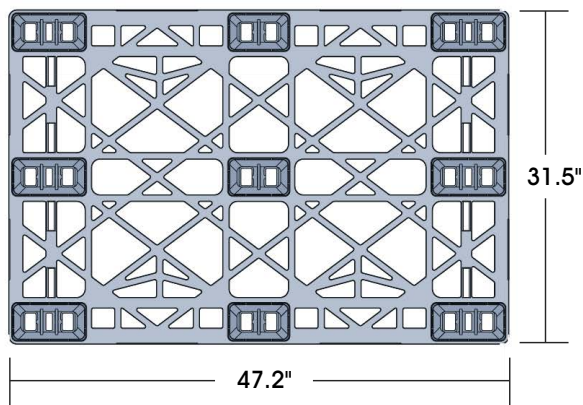

## PRODUCT DIMENSIONS

TOP VIEW

LONG SIDE VIEW

SHORT SIDE VIEW

## SPECIFICATIONS

MODEL #	DIMENSIONS		HEIGHT			NESTED TRAILER		FLOOR		WEIGHT
	L	W	FORK	OVERALL	NESTING	48'	53'	FLOOR	FORK	
H-1611	47.2"	31.5"	4.1"	5.5"	1.7"	1,600	1,800	5,000 lbs.	2,000 lbs.	21 lbs.

**ULINE H-1611**  
**TARIMAS PARA EXPORTACIÓN**

800-295-5510  
 uline.mx

**DIMENSIONES DEL PRODUCTO**

VISTA SUPERIOR

VISTA DEL LADO LARGO

VISTA DEL LADO CORTO

**ESPECIFICACIONES**

MODELO NO.	DIMENSIONES		ALTO			EMBONADAS EN TRÁILER		CAPACIDAD DE PESO		PESO
	LARGO	ANCHO	HORQUILLA	GENERAL	EMBONABLE	14.6 m (48')	16.15 m (53')	PISO	HORQUILLA	
H-1611	120 cm (47.2")	80 cm (31.5")	10 cm (4.1")	14 cm (5.5")	4 cm (1.7")	1,600	1,800	2,267 kg (5,000 lbs.)	907 kg (2,000 lbs.)	9 kg (21 lbs.)

**ULINE H-1611**  
**PALETTE POUR**  
**EXPORTATION**

1-800-295-5510  
 uline.ca

**DIMENSIONS DU PRODUIT**

VUE DE DESSUS

VUE DU CÔTÉ LONG

VUE DU CÔTÉ COURT

**SPÉCIFICATIONS**

N° DE MODÈLE	DIMENSIONS		HAUTEUR			REMORQUE EMBOÎTÉE		CAPACITÉ PONDÉRALE		POIDS
	LONG.	LARG.	FOURCHE	TOTALE	EMBOÎTEMENT	14,6 m (48 pi)	16,15 m (53 pi)	PLANCHER	FOURCHE	
H-1611	120 cm (47,2 po)	80 cm (31,5 po)	10 cm (4,1 po)	14 cm (5,5 po)	4 cm (1,7 po)	1 600	1 800	2 267 kg (5 000 lb)	907 kg (2 000 lb)	9 kg (21 lb)