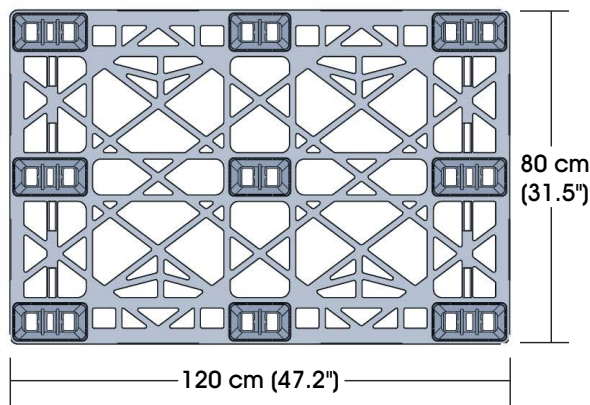

## PRODUCT DIMENSIONS

TOP VIEW

LONG SIDE VIEW

SHORT SIDE VIEW

## SPECIFICATIONS

MODEL #	DIMENSIONS		HEIGHT			NESTED TRAILER		FLOOR		WEIGHT
	L	W	FORK	OVERALL	NESTING	48'	53'	FLOOR	FORK	
H-1611	47.2"	31.5"	4.1"	5.5"	1.7"	1,600	1,800	5,000 lbs.	2,000 lbs.	21 lbs.

**ULINE H-1611**  
**TARIMAS PARA EXPORTACIÓN**

800-295-5510  
 uline.mx

**DIMENSIONES DEL PRODUCTO**

VISTA SUPERIOR

VISTA DEL LADO LARGO

VISTA DEL LADO CORTO

**ESPECIFICACIONES**

MODELO NO.	DIMENSIONES		ALTO			EMBONADAS EN TRÁILER		CAPACIDAD DE PESO		PESO
	LARGO	ANCHO	HORQUILLA	GENERAL	EMBONABLE	14.6 m (48')	16.15 m (53')	PISO	HORQUILLA	
H-1611	120 cm (47.2")	80 cm (31.5")	10 cm (4.1")	14 cm (5.5")	4 cm (1.7")	1,600	1,800	2,267 kg (5,000 lbs.)	907 kg (2,000 lbs.)	9 kg (21 lbs.)

**ULINE H-1611**  
**PALETTE POUR**  
**EXPORTATION**

1-800-295-5510  
 uline.ca

**DIMENSIONS DU PRODUIT**

VUE DE DESSUS

VUE DU CÔTÉ LONG

VUE DU CÔTÉ COURT

**SPÉCIFICATIONS**

N° DE MODÈLE	DIMENSIONS		HAUTEUR			REMORQUE EMBOÎTÉE		CAPACITÉ PONDÉRALE		POIDS
	LONG.	LARG.	FOURCHE	TOTALE	EMBOÎTEMENT	14,6 m (48 pi)	16,15 m (53 pi)	PLANCHER	FOURCHE	
H-1611	120 cm (47,2 po)	80 cm (31,5 po)	10 cm (4,1 po)	14 cm (5,5 po)	4 cm (1,7 po)	1 600	1 800	2 267 kg (5 000 lb)	907 kg (2 000 lb)	9 kg (21 lb)