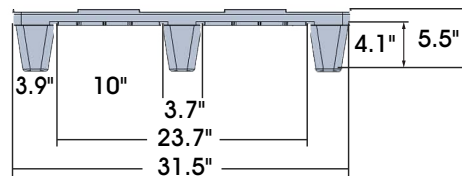

## PRODUCT DIMENSIONS

TOP VIEW

LONG SIDE VIEW

SHORT SIDE VIEW

## SPECIFICATIONS

MODEL #	DIMENSIONS		HEIGHT			NESTED TRAILER		FLOOR		WEIGHT
	L	W	FORK	OVERALL	NESTING	48'	53'	FLOOR	FORK	
H-1611	47.2"	31.5"	4.1"	5.5"	1.7"	1,600	1,800	5,000 lbs.	2,000 lbs.	21 lbs.

**ULINE H-1611**  
**TARIMAS PARA EXPORTACIÓN**

800-295-5510  
 uline.mx

**DIMENSIONES DEL PRODUCTO**

VISTA SUPERIOR

VISTA DEL LADO LARGO

VISTA DEL LADO CORTO

**ESPECIFICACIONES**

MODELO NO.	DIMENSIONES		ALTO			EMBONADAS EN TRÁILER		CAPACIDAD DE PESO		PESO
	LARGO	ANCHO	HORQUILLA	GENERAL	EMBONABLE	14.6 m (48')	16.15 m (53')	PISO	HORQUILLA	
H-1611	120 cm (47.2")	80 cm (31.5")	10 cm (4.1")	14 cm (5.5")	4 cm (1.7")	1,600	1,800	2,267 kg (5,000 lbs.)	907 kg (2,000 lbs.)	9 kg (21 lbs.)

**ULINE H-1611**  
**PALETTE POUR**  
**EXPORTATION**

1-800-295-5510  
 uline.ca

**DIMENSIONS DU PRODUIT**

VUE DE DESSUS

VUE DU CÔTÉ LONG

VUE DU CÔTÉ COURT

**SPÉCIFICATIONS**

N° DE MODÈLE	DIMENSIONS		HAUTEUR			REMORQUE EMBOÎTÉE		CAPACITÉ PONDÉRALE		POIDS
	LONG.	LARG.	FOURCHE	TOTALE	EMBOÎTEMENT	14,6 m (48 pi)	16,15 m (53 pi)	PLANCHER	FOURCHE	
H-1611	120 cm (47,2 po)	80 cm (31,5 po)	10 cm (4,1 po)	14 cm (5,5 po)	4 cm (1,7 po)	1 600	1 800	2 267 kg (5 000 lb)	907 kg (2 000 lb)	9 kg (21 lb)