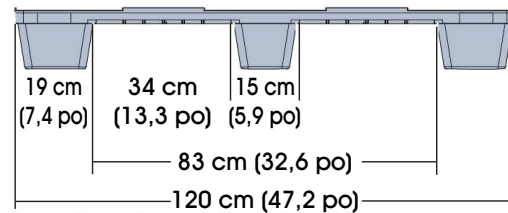

## PRODUCT DIMENSIONS

TOP VIEW

LONG SIDE VIEW

SHORT SIDE VIEW

## SPECIFICATIONS

MODEL #	DIMENSIONS		HEIGHT			NESTED TRAILER		FLOOR		WEIGHT
	L	W	FORK	OVERALL	NESTING	48'	53'	FLOOR	FORK	
H-1611	47.2"	31.5"	4.1"	5.5"	1.7"	1,600	1,800	5,000 lbs.	2,000 lbs.	21 lbs.

**ULINE H-1611**  
**TARIMAS PARA EXPORTACIÓN**

800-295-5510  
 uline.mx

**DIMENSIONES DEL PRODUCTO**

VISTA SUPERIOR

VISTA DEL LADO LARGO

VISTA DEL LADO CORTO

**ESPECIFICACIONES**

MODELO NO.	DIMENSIONES		ALTO			EMBONADAS EN TRÁILER		CAPACIDAD DE PESO		PESO
	LARGO	ANCHO	HORQUILLA	GENERAL	EMBONABLE	14.6 m (48')	16.15 m (53')	PISO	HORQUILLA	
H-1611	120 cm (47.2")	80 cm (31.5")	10 cm (4.1")	14 cm (5.5")	4 cm (1.7")	1,600	1,800	2,267 kg (5,000 lbs.)	907 kg (2,000 lbs.)	9 kg (21 lbs.)

**ULINE H-1611**  
**PALETTE POUR**  
**EXPORTATION**

1-800-295-5510  
 uline.ca

**DIMENSIONS DU PRODUIT**

VUE DE DESSUS

VUE DU CÔTÉ LONG

VUE DU CÔTÉ COURT

**SPÉCIFICATIONS**

N° DE MODÈLE	DIMENSIONS		HAUTEUR			REMORQUE EMBOÎTÉE		CAPACITÉ PONDÉRALE		POIDS
	LONG.	LARG.	FOURCHE	TOTALE	EMBOÎTEMENT	14,6 m (48 pi)	16,15 m (53 pi)	PLANCHER	FOURCHE	
H-1611	120 cm (47,2 po)	80 cm (31,5 po)	10 cm (4,1 po)	14 cm (5,5 po)	4 cm (1,7 po)	1 600	1 800	2 267 kg (5 000 lb)	907 kg (2 000 lb)	9 kg (21 lb)