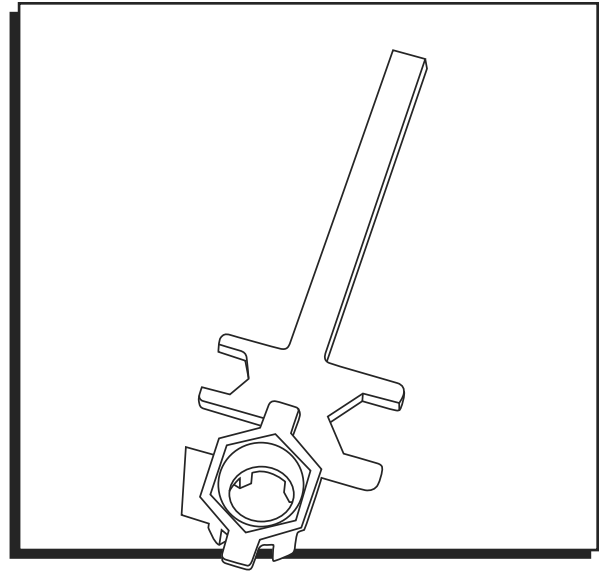

# ULINE H-1552 DRUM PLUG OPENER

1-800-295-5510  
uline.com

The H-1552 wrench is compatible with these and other drum plug styles:

**ULINE H-1552**  
**LLAVE PARA TUERCA**  
**DE TAMBO**

800-295-5510  
uline.mx

La llave H-1552 es compatible con éstos y otros estilos de tuercas:

**ULINE H-1552**  
**CLÉ À BARIL**

1-800-295-5510  
uline.ca

La clé H-1552 est compatible avec ces, et plusieurs autres, types de bouchons de baril :