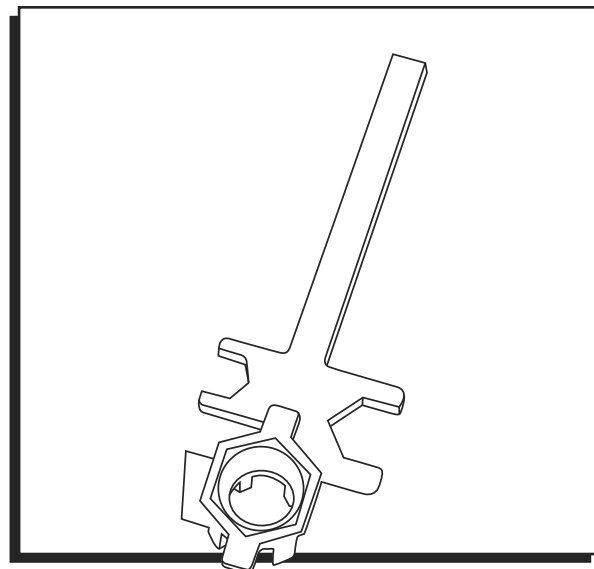

# ULINE H-1552 DRUM PLUG OPENER

1-800-295-5510  
uline.com

The H-1552 wrench is compatible with these and other drum plug styles:

**ULINE H-1552**  
**LLAVE PARA TUERCA**  
**DE TAMBO**

800-295-5510  
uline.mx

La llave H-1552 es compatible con éstos y otros estilos de tuercas:

**ULINE H-1552**  
**CLÉ À BARIL**

1-800-295-5510  
uline.ca

La clé H-1552 est compatible avec ces, et plusieurs autres, types de bouchons de baril :