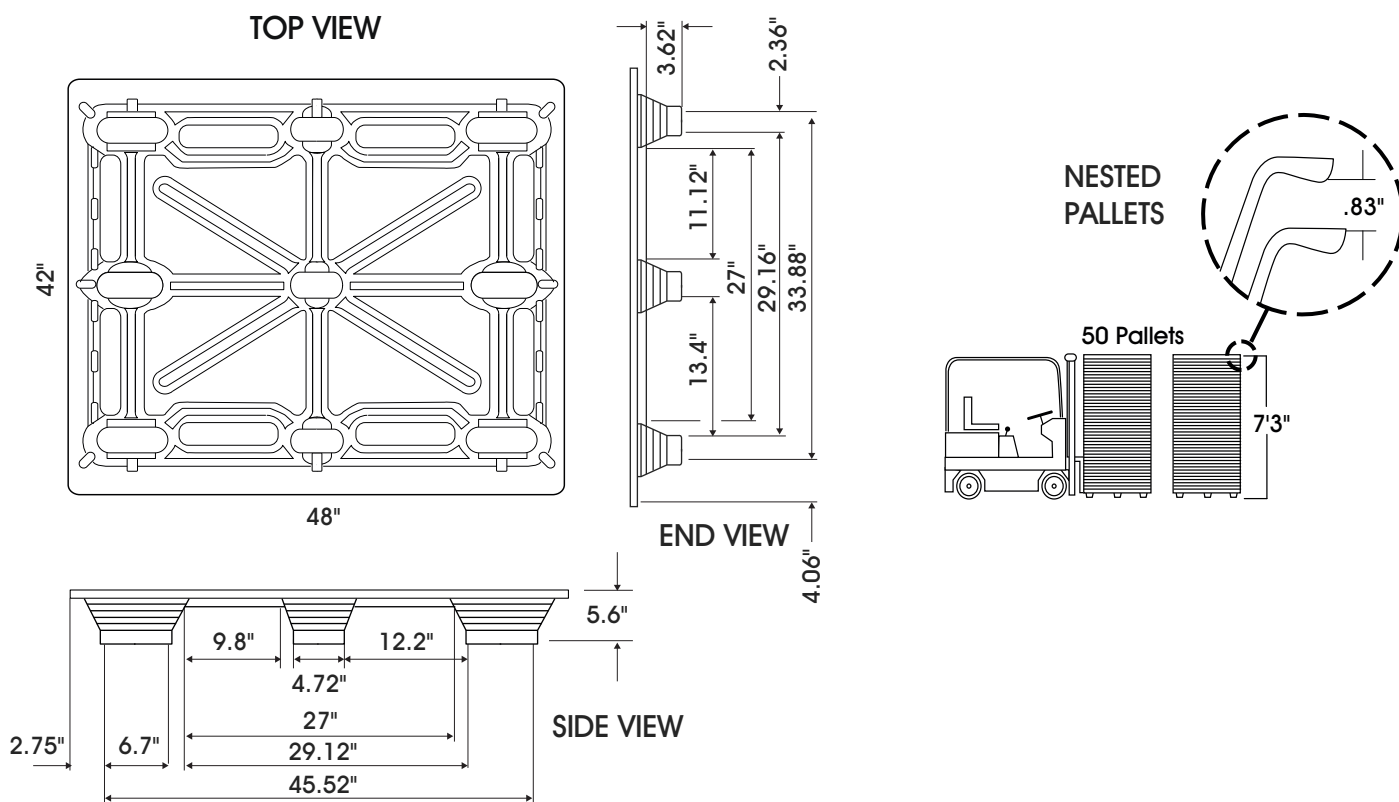

ULINE H-1441 PRESSED WOOD PALLET

1-800-295-5510
 uline.com

PRODUCT DIMENSIONS

SPECIFICATIONS

MODEL #	DIMENSIONS		HEIGHT			NESTED TRAILER		WEIGHT CAPACITY		WEIGHT
	L	W	FORK	OVERALL	NESTING	48'	53'	FLOOR	FORK	
H-1441	48.00"	42.00"	3.62"	5.60"	1.98"	1,100	1,100	20,000 lbs.	2,000 lbs.	41 lbs.

ULINE H-1441

800-295-5510

uline.mx

**TARIMA DE
MADERA
PRENSADA**

DIMENSIONES DEL PRODUCTO

ESPECIFICACIONES

MODELO NO.	DIMENSIONES		ALTURA			EMBONADAS EN TRÁILER		CAPACIDAD DE PESO		PESO
	LARGO	ANCHO	HORQUILLA	TOTAL	EMBONABLE	14.6 m (48')	16.15 m (53')	PISO	HORQUILLA	
H-1441	122 cm (48")	107 cm (42")	9 cm (3.62")	14 cm (5.6")	5 cm (1.98")	1,100	1,100	9,071 kg (20,000 lbs.)	907 kg (2,000 lbs.)	18 kg (41 lbs.)

ULINE H-1441

1-800-295-5510

**PALETTE EN
BOIS PRESSÉ**

uline.ca

DIMENSIONS DU PRODUIT

SPÉCIFICATIONS

N° DE MODÈLE	DIMENSIONS		HAUTEUR			REMORQUE EMBOÎTÉE		CAPACITÉ PONDÉRALE		POIDS
	LONG.	LARG.	FOURCHE	TOTALE	EMBOÏTEMENT	14,6 m (48 pi)	16,15 m (53 pi)	PLANCHER	FOURCHE	
H-1441	122 cm (48 po)	107 cm (42 po)	9 cm (3,62 po)	14 cm (5,6 po)	5 cm (1,98 po)	1 100	1 100	9 071 kg (20 000 lb)	907 kg (2 000 lb)	18 kg (41 lb)