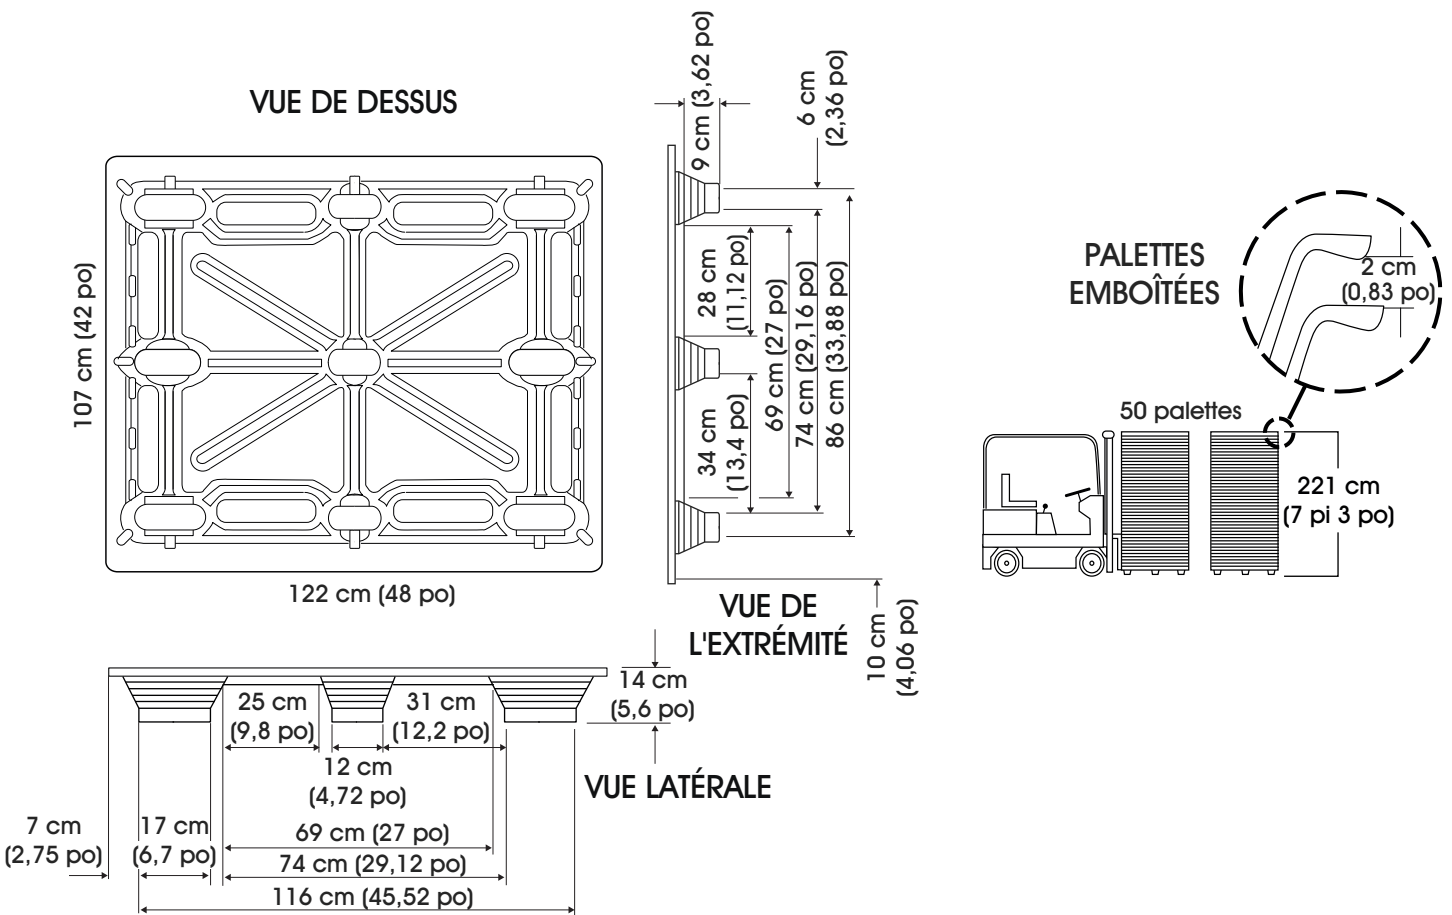

ULINE H-1441 PRESSED WOOD PALLET

1-800-295-5510
 uline.com

PRODUCT DIMENSIONS

SPECIFICATIONS

MODEL #	DIMENSIONS		HEIGHT			NESTED TRAILER		WEIGHT CAPACITY		WEIGHT
	L	W	FORK	OVERALL	NESTING	48'	53'	FLOOR	FORK	
H-1441	48.00"	42.00"	3.62"	5.60"	1.98"	1,100	1,100	20,000 lbs.	2,000 lbs.	41 lbs.

ULINE H-1441

800-295-5510

uline.mx

**TARIMA DE
MADERA
PRENSADA**

DIMENSIONES DEL PRODUCTO

ESPECIFICACIONES

MODELO NO.	DIMENSIONES		ALTURA			EMBONADAS EN TRÁILER		CAPACIDAD DE PESO		PESO
	LARGO	ANCHO	HORQUILLA	TOTAL	EMBONABLE	14.6 m (48')	16.15 m (53')	PISO	HORQUILLA	
H-1441	122 cm (48")	107 cm (42")	9 cm (3.62")	14 cm (5.6")	5 cm (1.98")	1,100	1,100	9,071 kg (20,000 lbs.)	907 kg (2,000 lbs.)	18 kg (41 lbs.)

ULINE H-1441

1-800-295-5510

**PALETTE EN
BOIS PRESSÉ**

uline.ca

DIMENSIONS DU PRODUIT

SPÉCIFICATIONS

N° DE MODÈLE	DIMENSIONS		HAUTEUR			REMORQUE EMBOÎTÉE		CAPACITÉ PONDÉRALE		POIDS
	LONG.	LARG.	FOURCHE	TOTALE	EMBOÏTEMENT	14,6 m (48 pi)	16,15 m (53 pi)	PLANCHER	FOURCHE	
H-1441	122 cm (48 po)	107 cm (42 po)	9 cm (3,62 po)	14 cm (5,6 po)	5 cm (1,98 po)	1 100	1 100	9 071 kg (20 000 lb)	907 kg (2 000 lb)	18 kg (41 lb)