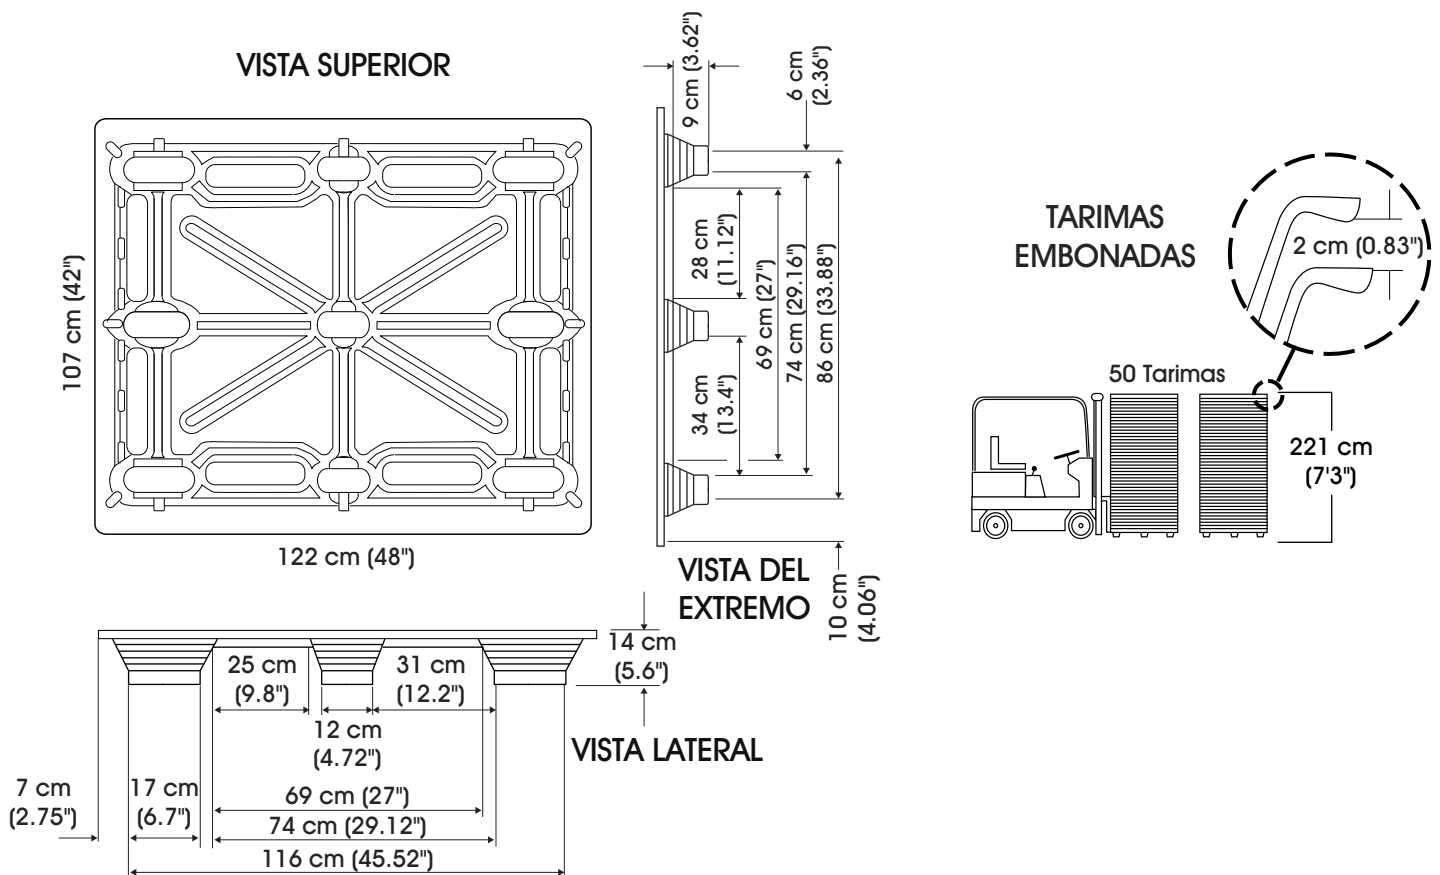

ULINE H-1441 PRESSED WOOD PALLET

1-800-295-5510
 uline.com

PRODUCT DIMENSIONS

SPECIFICATIONS

MODEL #	DIMENSIONS		HEIGHT			NESTED TRAILER		WEIGHT CAPACITY		WEIGHT
	L	W	FORK	OVERALL	NESTING	48'	53'	FLOOR	FORK	
H-1441	48.00"	42.00"	3.62"	5.60"	1.98"	1,100	1,100	20,000 lbs.	2,000 lbs.	41 lbs.

ULINE H-1441

800-295-5510

uline.mx

**TARIMA DE
MADERA
PRENSADA**

DIMENSIONES DEL PRODUCTO

ESPECIFICACIONES

MODELO NO.	DIMENSIONES		ALTURA			EMBONADAS EN TRÁILER		CAPACIDAD DE PESO		PESO
	LARGO	ANCHO	HORQUILLA	TOTAL	EMBONABLE	14.6 m (48')	16.15 m (53')	PISO	HORQUILLA	
H-1441	122 cm (48")	107 cm (42")	9 cm (3.62")	14 cm (5.6")	5 cm (1.98")	1,100	1,100	9,071 kg (20,000 lbs.)	907 kg (2,000 lbs.)	18 kg (41 lbs.)

ULINE H-1441

1-800-295-5510

**PALETTE EN
BOIS PRESSÉ**

uline.ca

DIMENSIONS DU PRODUIT

SPÉCIFICATIONS

N° DE MODÈLE	DIMENSIONS		HAUTEUR			REMORQUE EMBOÎTÉE		CAPACITÉ PONDÉRALE		POIDS
	LONG.	LARG.	FOURCHE	TOTALE	EMBOÏTEMENT	14,6 m (48 pi)	16,15 m (53 pi)	PLANCHER	FOURCHE	
H-1441	122 cm (48 po)	107 cm (42 po)	9 cm (3,62 po)	14 cm (5,6 po)	5 cm (1,98 po)	1 100	1 100	9 071 kg (20 000 lb)	907 kg (2 000 lb)	18 kg (41 lb)