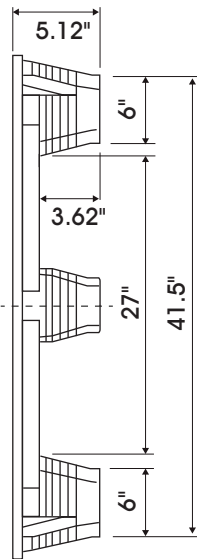

## PRODUCT DIMENSIONS

TOP VIEW

END VIEW

SIDE VIEW

NESTED  
 PALLETS

## SPECIFICATIONS

MODEL #	DIMENSIONS		HEIGHT			NESTED TRAILER		WEIGHT CAPACITY		WEIGHT
	L	W	FORK	OVERALL	NESTING	48'	53'	FLOOR	FORK	
H-1264	45"	45"	3.62"	5.12"	1.98"	1,050	1,050	25,000 lbs.	2,500 lbs.	42 lbs.

**ULINE H-1264**  
**TARIMA DE MADERA**  
**PARA USO PESADO**

800-295-5510  
 uline.mx

**DIMENSIONES DEL PRODUCTO**

**ESPECIFICACIONES**

MODELO NO.	DIMENSIONES		ALTURA			EMBONADAS EN TRÁILER		CAPACIDAD DE PESO		PESO
	LARGO	ANCHO	HORQUILLA	TOTAL	EMBONABLE	14.6 m (48')	16.15 m (53')	PISO	HORQUILLA	
H-1264	114 cm (45")	114 cm (45")	9 cm (3.62")	13 cm (5.12")	5 cm (1.98")	1,050	1,050	11,339 kg (25,000 lbs.)	1,133 kg (2,500 lbs.)	19 kg (42 lbs.)

N° DE MODÈLE	DIMENSIONS		HAUTEUR			REMORQUE EMBOÎTÉE		CAPACITÉ PONDÉRALE		POIDS
	LONG.	LARG.	FOURCHE	TOTALE	EMBOÏEMENT	14,6 m (48 pi)	16,15 m (53 pi)	PLANCHER	FOURCHE	
H-1264	114 cm (45 po)	114 cm (45 po)	9 cm (3,62 po)	12 cm (5,12 po)	5 cm (1,98 po)	1 050	1 050	11 339 kg (25 000 lb)	1 133 kg (2 500 lb)	19 kg (42 lb)