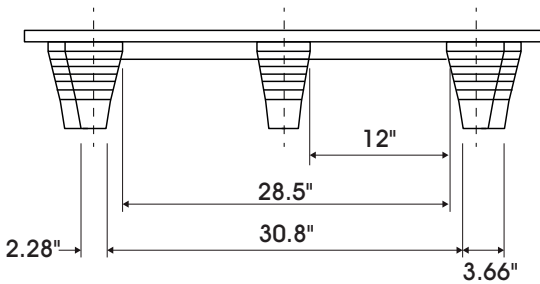

## PRODUCT DIMENSIONS

TOP VIEW

END VIEW

SIDE VIEW

NESTED  
 PALLETS

## SPECIFICATIONS

MODEL #	DIMENSIONS		HEIGHT			NESTED TRAILER		WEIGHT CAPACITY		WEIGHT
	L	W	FORK	OVERALL	NESTING	48'	53'	FLOOR	FORK	
H-1264	45"	45"	3.62"	5.12"	1.98"	1,050	1,050	25,000 lbs.	2,500 lbs.	42 lbs.

**ULINE H-1264**  
**TARIMA DE MADERA**  
**PARA USO PESADO**

800-295-5510  
 uline.mx

**DIMENSIONES DEL PRODUCTO**

**ESPECIFICACIONES**

MODELO NO.	DIMENSIONES		ALTURA			EMBONADAS EN TRÁILER		CAPACIDAD DE PESO		PESO
	LARGO	ANCHO	HORQUILLA	TOTAL	EMBONABLE	14.6 m (48')	16.15 m (53')	PISO	HORQUILLA	
H-1264	114 cm (45")	114 cm (45")	9 cm (3.62")	13 cm (5.12")	5 cm (1.98")	1,050	1,050	11,339 kg (25,000 lbs.)	1,133 kg (2,500 lbs.)	19 kg (42 lbs.)

N° DE MODÈLE	DIMENSIONS		HAUTEUR			REMORQUE EMBOÎTÉE		CAPACITÉ PONDÉRALE		POIDS
	LONG.	LARG.	FOURCHE	TOTALE	EMBOÏEMENT	14,6 m (48 pi)	16,15 m (53 pi)	PLANCHER	FOURCHE	
H-1264	114 cm (45 po)	114 cm (45 po)	9 cm (3,62 po)	12 cm (5,12 po)	5 cm (1,98 po)	1 050	1 050	11 339 kg (25 000 lb)	1 133 kg (2 500 lb)	19 kg (42 lb)