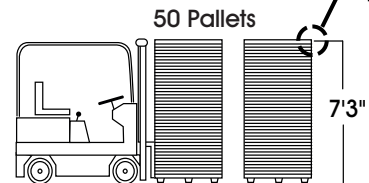

## PRODUCT DIMENSIONS

TOP VIEW

END VIEW

SIDE VIEW

NESTED  
 PALLETS

## SPECIFICATIONS

MODEL #	DIMENSIONS		HEIGHT			NESTED TRAILER		WEIGHT CAPACITY		WEIGHT
	L	W	FORK	OVERALL	NESTING	48'	53'	FLOOR	FORK	
H-1264	45"	45"	3.62"	5.12"	1.98"	1,050	1,050	25,000 lbs.	2,500 lbs.	42 lbs.

**ULINE H-1264**  
**TARIMA DE MADERA**  
**PARA USO PESADO**

800-295-5510  
 uline.mx

**DIMENSIONES DEL PRODUCTO**

**ESPECIFICACIONES**

MODELO NO.	DIMENSIONES		ALTURA			EMBONADAS EN TRÁILER		CAPACIDAD DE PESO		PESO
	LARGO	ANCHO	HORQUILLA	TOTAL	EMBONABLE	14.6 m (48')	16.15 m (53')	PISO	HORQUILLA	
H-1264	114 cm (45")	114 cm (45")	9 cm (3.62")	13 cm (5.12")	5 cm (1.98")	1,050	1,050	11,339 kg (25,000 lbs.)	1,133 kg (2,500 lbs.)	19 kg (42 lbs.)

N° DE MODÈLE	DIMENSIONS		HAUTEUR			REMORQUE EMBOÎTÉE		CAPACITÉ PONDÉRALE		POIDS
	LONG.	LARG.	FOURCHE	TOTALE	EMBOÏEMENT	14,6 m (48 pi)	16,15 m (53 pi)	PLANCHER	FOURCHE	
H-1264	114 cm (45 po)	114 cm (45 po)	9 cm (3,62 po)	12 cm (5,12 po)	5 cm (1,98 po)	1 050	1 050	11 339 kg (25 000 lb)	1 133 kg (2 500 lb)	19 kg (42 lb)