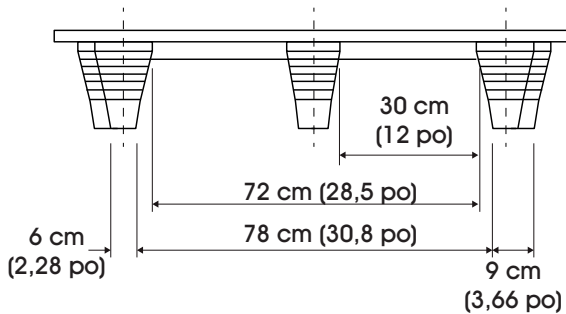

## SPECIFICATIONS

MODEL #	DIMENSIONS		HEIGHT			NESTED TRAILER		WEIGHT CAPACITY		WEIGHT
	L	W	FORK	OVERALL	NESTING	48'	53'	FLOOR	FORK	
H-1264	45"	45"	3.62"	5.12"	1.98"	1,050	1,050	25,000 lbs.	2,500 lbs.	42 lbs.

**ULINE H-1264**  
**TARIMA DE MADERA**  
**PARA USO PESADO**

800-295-5510  
 uline.mx

**DIMENSIONES DEL PRODUCTO**

**ESPECIFICACIONES**

MODELO NO.	DIMENSIONES		ALTURA			EMBONADAS EN TRÁILER		CAPACIDAD DE PESO		PESO
	LARGO	ANCHO	HORQUILLA	TOTAL	EMBONABLE	14.6 m (48')	16.15 m (53')	PISO	HORQUILLA	
H-1264	114 cm (45")	114 cm (45")	9 cm (3.62")	13 cm (5.12")	5 cm (1.98")	1,050	1,050	11,339 kg (25,000 lbs.)	1,133 kg (2,500 lbs.)	19 kg (42 lbs.)

**ULINE H-1264**  
**PALETTE ROBUSTE**  
**EN BOIS PRESSÉ**

1-800-295-5510  
 uline.ca

**DIMENSIONS DU PRODUIT**

VUE DE DESSUS

VUE DE L'EXTRÉMITÉ

VUE LATÉRALE

PALETTES EMBOÎTÉES

**SPÉCIFICATIONS**

N° DE MODÈLE	DIMENSIONS		HAUTEUR			REMORQUE EMBOÎTÉE		CAPACITÉ PONDÉRALE		POIDS
	LONG.	LARG.	FOURCHE	TOTALE	EMBOÏEMENT	14,6 m (48 pi)	16,15 m (53 pi)	PLANCHER	FOURCHE	
H-1264	114 cm (45 po)	114 cm (45 po)	9 cm (3,62 po)	12 cm (5,12 po)	5 cm (1,98 po)	1 050	1 050	11 339 kg (25 000 lb)	1 133 kg (2 500 lb)	19 kg (42 lb)