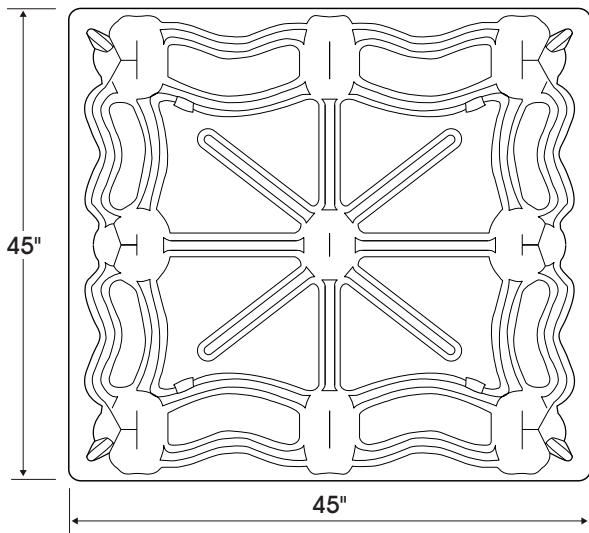

## PRODUCT DIMENSIONS

TOP VIEW

END VIEW

SIDE VIEW

NESTED  
 PALLETS

## SPECIFICATIONS

MODEL #	DIMENSIONS		HEIGHT			NESTED TRAILER		WEIGHT CAPACITY		WEIGHT
	L	W	FORK	OVERALL	NESTING	48'	53'	FLOOR	FORK	
H-1264	45"	45"	3.62"	5.12"	1.98"	1,050	1,050	25,000 lbs.	2,500 lbs.	42 lbs.

**ULINE H-1264**  
**TARIMA DE MADERA**  
**PARA USO PESADO**

800-295-5510  
 uline.mx

**DIMENSIONES DEL PRODUCTO**

**ESPECIFICACIONES**

MODELO NO.	DIMENSIONES		ALTURA			EMBONADAS EN TRÁILER		CAPACIDAD DE PESO		PESO
	LARGO	ANCHO	HORQUILLA	TOTAL	EMBONABLE	14.6 m (48')	16.15 m (53')	PISO	HORQUILLA	
H-1264	114 cm (45")	114 cm (45")	9 cm (3.62")	13 cm (5.12")	5 cm (1.98")	1,050	1,050	11,339 kg (25,000 lbs.)	1,133 kg (2,500 lbs.)	19 kg (42 lbs.)

N° DE MODÈLE	DIMENSIONS		HAUTEUR			REMORQUE EMBOÎTÉE		CAPACITÉ PONDÉRALE		POIDS
	LONG.	LARG.	FOURCHE	TOTALE	EMBOÏEMENT	14,6 m (48 pi)	16,15 m (53 pi)	PLANCHER	FOURCHE	
H-1264	114 cm (45 po)	114 cm (45 po)	9 cm (3,62 po)	12 cm (5,12 po)	5 cm (1,98 po)	1 050	1 050	11 339 kg (25 000 lb)	1 133 kg (2 500 lb)	19 kg (42 lb)