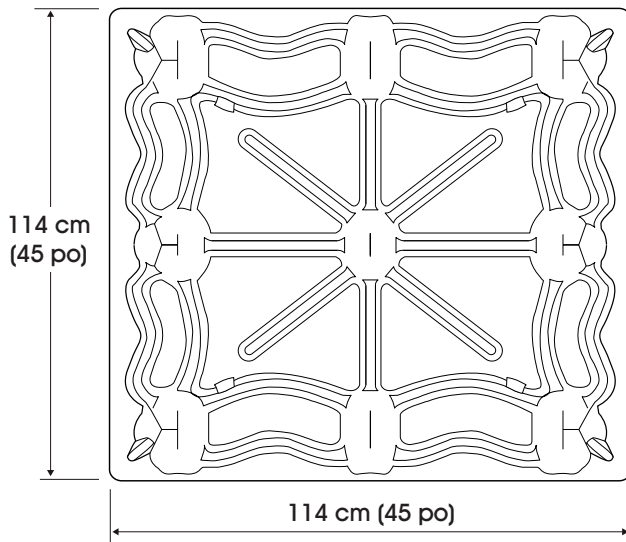

VUE DE DESSUS