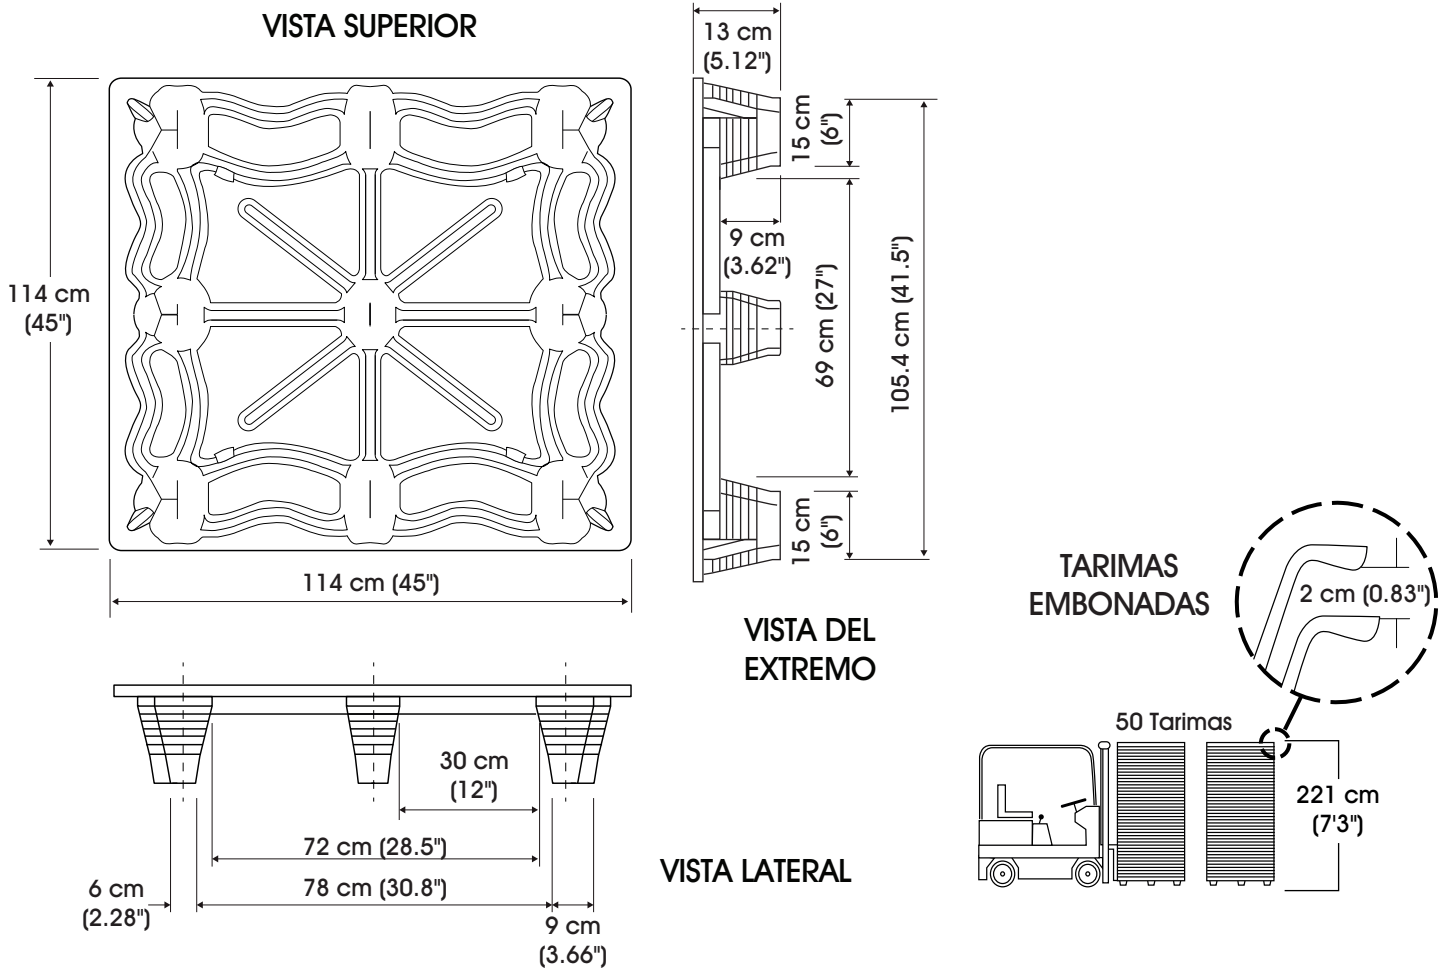

## PRODUCT DIMENSIONS

TOP VIEW

END VIEW

SIDE VIEW

NESTED  
 PALLETS

## SPECIFICATIONS

MODEL #	DIMENSIONS		HEIGHT			NESTED TRAILER		WEIGHT CAPACITY		WEIGHT
	L	W	FORK	OVERALL	NESTING	48'	53'	FLOOR	FORK	
H-1264	45"	45"	3.62"	5.12"	1.98"	1,050	1,050	25,000 lbs.	2,500 lbs.	42 lbs.

**ULINE H-1264**  
**TARIMA DE MADERA**  
**PARA USO PESADO**

800-295-5510  
 uline.mx

**DIMENSIONES DEL PRODUCTO**

**ESPECIFICACIONES**

MODELO NO.	DIMENSIONES		ALTURA			EMBONADAS EN TRÁILER		CAPACIDAD DE PESO		PESO
	LARGO	ANCHO	HORQUILLA	TOTAL	EMBONABLE	14.6 m (48')	16.15 m (53')	PISO	HORQUILLA	
H-1264	114 cm (45")	114 cm (45")	9 cm (3.62")	13 cm (5.12")	5 cm (1.98")	1,050	1,050	11,339 kg (25,000 lbs.)	1,133 kg (2,500 lbs.)	19 kg (42 lbs.)

N° DE MODÈLE	DIMENSIONS		HAUTEUR			REMORQUE EMBOÎTÉE		CAPACITÉ PONDÉRALE		POIDS
	LONG.	LARG.	FOURCHE	TOTALE	EMBOÏEMENT	14,6 m (48 pi)	16,15 m (53 pi)	PLANCHER	FOURCHE	
H-1264	114 cm (45 po)	114 cm (45 po)	9 cm (3,62 po)	12 cm (5,12 po)	5 cm (1,98 po)	1 050	1 050	11 339 kg (25 000 lb)	1 133 kg (2 500 lb)	19 kg (42 lb)