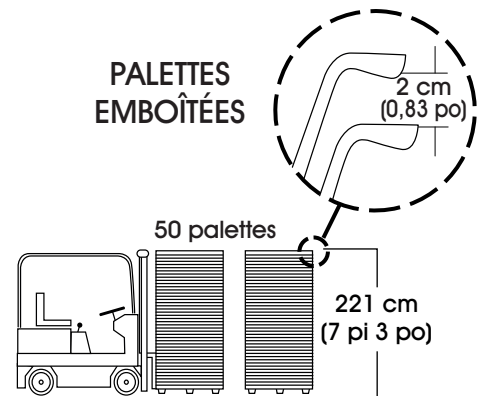

## SPECIFICATIONS

MODEL #	DIMENSIONS		HEIGHT			NESTED TRAILER		WEIGHT CAPACITY		WEIGHT
	L	W	FORK	OVERALL	NESTING	48'	53'	FLOOR	FORK	
H-1264	45"	45"	3.62"	5.12"	1.98"	1,050	1,050	25,000 lbs.	2,500 lbs.	42 lbs.

**ULINE H-1264**  
**TARIMA DE MADERA**  
**PARA USO PESADO**

800-295-5510  
 uline.mx

**DIMENSIONES DEL PRODUCTO**

**ESPECIFICACIONES**

MODELO NO.	DIMENSIONES		ALTURA			EMBONADAS EN TRÁILER		CAPACIDAD DE PESO		PESO
	LARGO	ANCHO	HORQUILLA	TOTAL	EMBONABLE	14.6 m (48')	16.15 m (53')	PISO	HORQUILLA	
H-1264	114 cm (45")	114 cm (45")	9 cm (3.62")	13 cm (5.12")	5 cm (1.98")	1,050	1,050	11,339 kg (25,000 lbs.)	1,133 kg (2,500 lbs.)	19 kg (42 lbs.)

**ULINE H-1264**  
**PALETTE ROBUSTE**  
**EN BOIS PRESSÉ**

1-800-295-5510  
 uline.ca

**DIMENSIONS DU PRODUIT**

VUE DE DESSUS

VUE DE L'EXTRÉMITÉ

VUE LATÉRALE

PALETTES EMBOÎTÉES

**SPÉCIFICATIONS**

N° DE MODÈLE	DIMENSIONS		HAUTEUR			REMORQUE EMBOÎTÉE		CAPACITÉ PONDÉRALE		POIDS
	LONG.	LARG.	FOURCHE	TOTALE	EMBOÏEMENT	14,6 m (48 pi)	16,15 m (53 pi)	PLANCHER	FOURCHE	
H-1264	114 cm (45 po)	114 cm (45 po)	9 cm (3,62 po)	12 cm (5,12 po)	5 cm (1,98 po)	1 050	1 050	11 339 kg (25 000 lb)	1 133 kg (2 500 lb)	19 kg (42 lb)