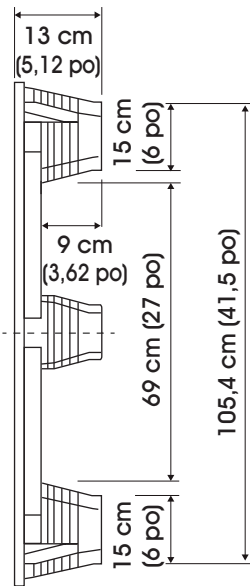

## SPECIFICATIONS

MODEL #	DIMENSIONS		HEIGHT			NESTED TRAILER		WEIGHT CAPACITY		WEIGHT
	L	W	FORK	OVERALL	NESTING	48'	53'	FLOOR	FORK	
H-1264	45"	45"	3.62"	5.12"	1.98"	1,050	1,050	25,000 lbs.	2,500 lbs.	42 lbs.

**ULINE H-1264**  
**TARIMA DE MADERA**  
**PARA USO PESADO**

800-295-5510  
 uline.mx

**DIMENSIONES DEL PRODUCTO**

**ESPECIFICACIONES**

MODELO NO.	DIMENSIONES		ALTURA			EMBONADAS EN TRÁILER		CAPACIDAD DE PESO		PESO
	LARGO	ANCHO	HORQUILLA	TOTAL	EMBONABLE	14.6 m (48')	16.15 m (53')	PISO	HORQUILLA	
H-1264	114 cm (45")	114 cm (45")	9 cm (3.62")	13 cm (5.12")	5 cm (1.98")	1,050	1,050	11,339 kg (25,000 lbs.)	1,133 kg (2,500 lbs.)	19 kg (42 lbs.)

**ULINE H-1264**  
**PALETTE ROBUSTE**  
**EN BOIS PRESSÉ**

1-800-295-5510  
 uline.ca

**DIMENSIONS DU PRODUIT**

VUE DE DESSUS

VUE DE L'EXTRÉMITÉ

VUE LATÉRALE

PALETTES EMBOÎTÉES

**SPÉCIFICATIONS**

N° DE MODÈLE	DIMENSIONS		HAUTEUR			REMORQUE EMBOÎTÉE		CAPACITÉ PONDÉRALE		POIDS
	LONG.	LARG.	FOURCHE	TOTALE	EMBOÏEMENT	14,6 m (48 pi)	16,15 m (53 pi)	PLANCHER	FOURCHE	
H-1264	114 cm (45 po)	114 cm (45 po)	9 cm (3,62 po)	12 cm (5,12 po)	5 cm (1,98 po)	1 050	1 050	11 339 kg (25 000 lb)	1 133 kg (2 500 lb)	19 kg (42 lb)