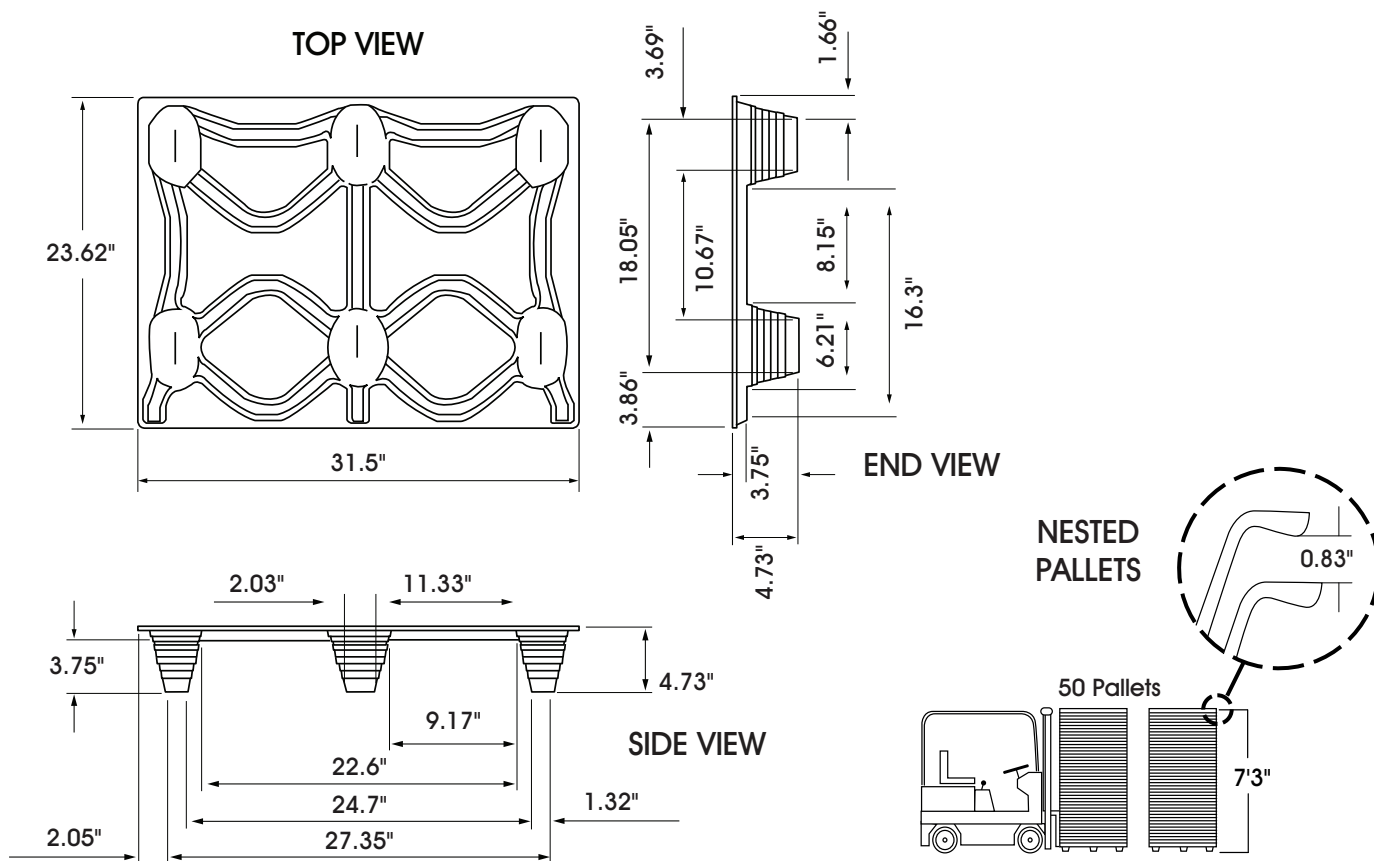

### PRODUCT DIMENSIONS

### SPECIFICATIONS

MODEL #	DIMENSIONS		HEIGHT			NESTED TRAILER		WEIGHT CAPACITY		WEIGHT
	L	W	FORK	OVERALL	NESTING	48'	53'	FLOOR	FORK	
H-1263	31.50"	23.62"	3.75"	4.73"	1.98"	3,500	3,500	15,000 lbs.	1,500 lbs.	12.0 lbs.

## DIMENSIONS DU PRODUIT

## SPÉCIFICATIONS

N° DE MODÈLE	DIMENSIONS		HAUTEUR			REMORQUE EMBOÎTÉE		CAPACITÉ PONDÉRALE		POIDS
	LONG.	LARG.	FOURCHE	TOTALE	EMBOÎTEMENT	14,6 m (48 pi)	16,15 m (53 pi)	PLANCHER	FOURCHE	
H-1263	80 cm (31,5 po)	60 cm (23,62 po)	10 cm (3,75 po)	12 cm (4,73 po)	5 cm (1,98 po)	3 500	3 500	6 803 kg (15 000 lb)	680 kg (1 500 lb)	5 kg (12 lb)