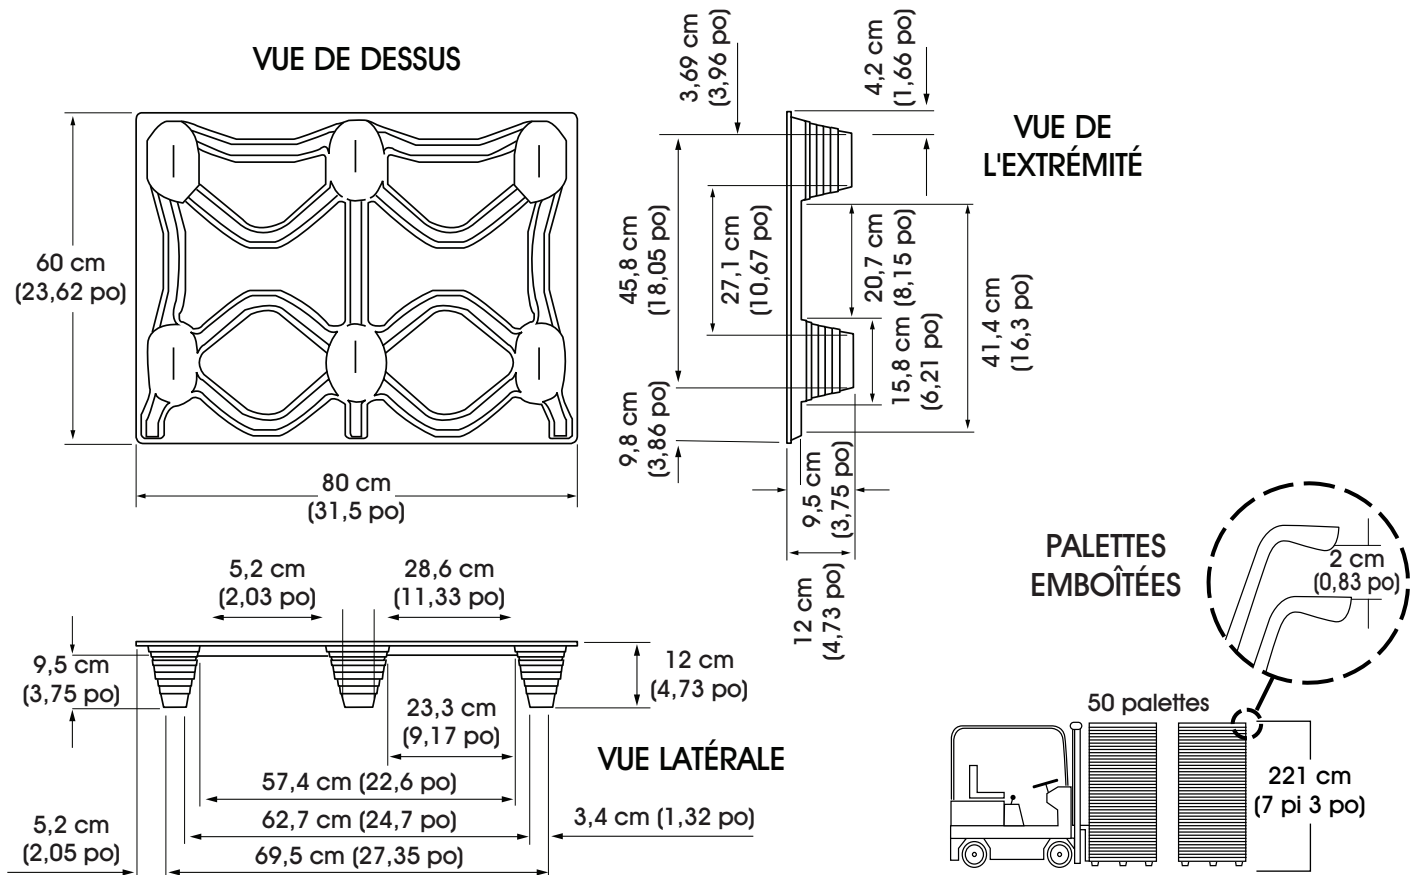

**ULINE** H-1263

800-295-5510

uline.mx

**TARIMA EURO  
DE MADERA  
PRENSADA**

**DIMENSIONES DEL PRODUCTO**

**ESPECIFICACIONES**

MODELO NO.	DIMENSIONES		ALTURA			EMBOBADAS EN TRÁILER		CAPACIDAD DE PESO		PESO
	LARGO	ANCHO	HORQUILLA	TOTAL	EMBOBADABLE	14.6 m (48')	16.15 m (53')	PISO	HORQUILLA	
H-1263	80 cm (31.5")	60 cm (23.62")	10 cm (3.75")	12 cm (4.73")	5 cm (1.98")	3,500	3,500	6,803 kg (15,000 lbs.)	680 kg (1,500 lbs.)	5 kg (12 lbs.)

**ULINE** H-1263

1-800-295-5510

uline.ca

**PALETTE EN  
BOIS PRESSÉ,  
FORMAT EUROPÉEN**

## DIMENSIONS DU PRODUIT

## SPÉCIFICATIONS

N° DE MODÈLE	DIMENSIONS		HAUTEUR			REMORQUE EMBOÎTÉE		CAPACITÉ PONDÉRALE		POIDS
	LONG.	LARG.	FOURCHE	TOTALE	EMBOÎTEMENT	14,6 m (48 pi)	16,15 m (53 pi)	PLANCHER	FOURCHE	
H-1263	80 cm (31,5 po)	60 cm (23,62 po)	10 cm (3,75 po)	12 cm (4,73 po)	5 cm (1,98 po)	3 500	3 500	6 803 kg (15 000 lb)	680 kg (1 500 lb)	5 kg (12 lb)