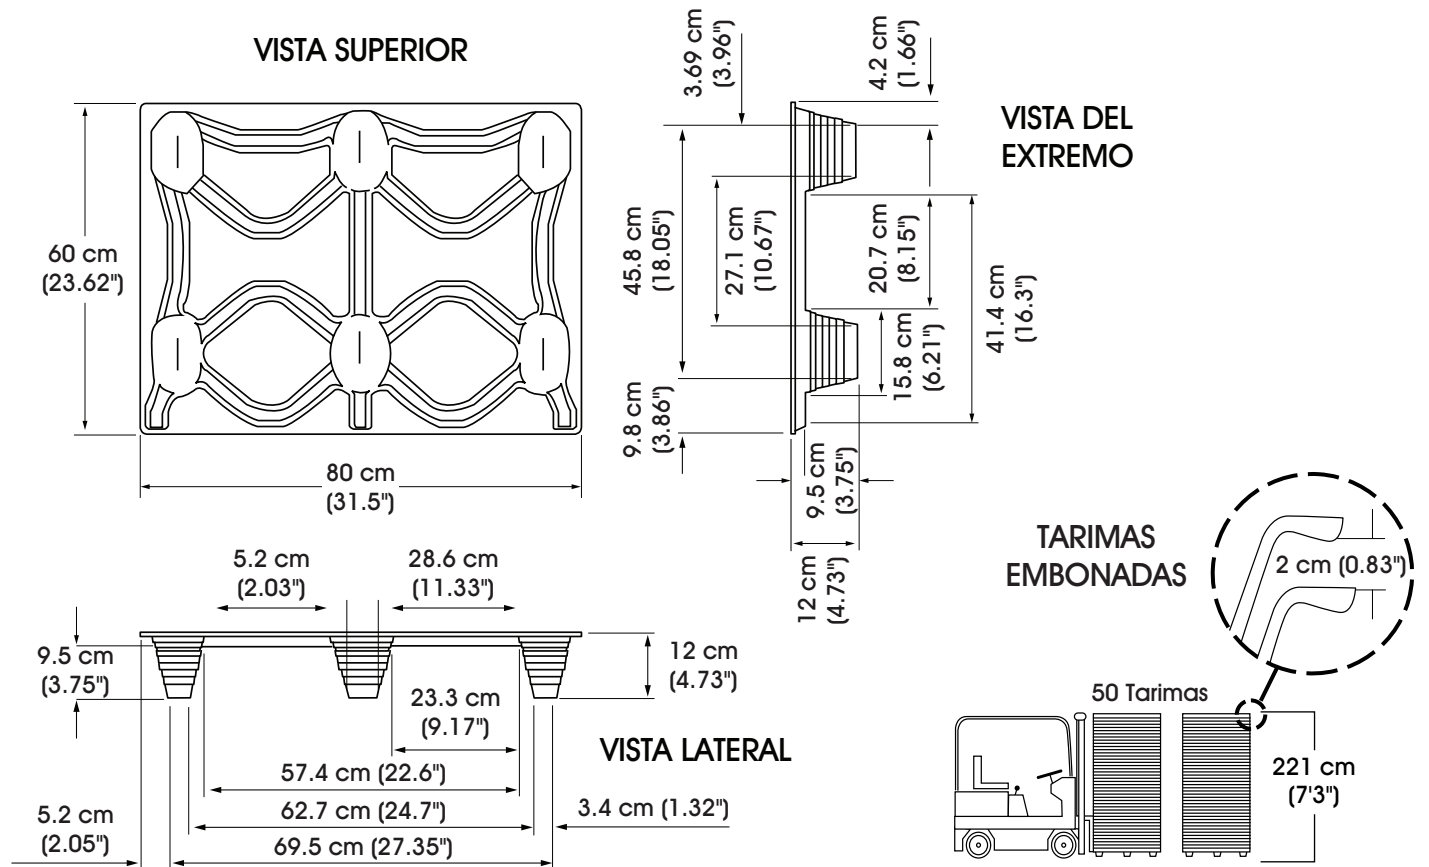

### PRODUCT DIMENSIONS

**ULINE** H-1263

800-295-5510

uline.mx

**TARIMA EURO  
DE MADERA  
PRENSADA**

**DIMENSIONES DEL PRODUCTO**

**ESPECIFICACIONES**

MODELO NO.	DIMENSIONES		ALTURA			EMBOBADAS EN TRÁILER		CAPACIDAD DE PESO		PESO
	LARGO	ANCHO	HORQUILLA	TOTAL	EMBOBADABLE	14.6 m (48')	16.15 m (53')	PISO	HORQUILLA	
H-1263	80 cm (31.5")	60 cm (23.62")	10 cm (3.75")	12 cm (4.73")	5 cm (1.98")	3,500	3,500	6,803 kg (15,000 lbs.)	680 kg (1,500 lbs.)	5 kg (12 lbs.)

## DIMENSIONS DU PRODUIT

## SPÉCIFICATIONS

N° DE MODÈLE	DIMENSIONS		HAUTEUR			REMORQUE EMBOÎTÉE		CAPACITÉ PONDÉRALE		POIDS
	LONG.	LARG.	FOURCHE	TOTALE	EMBOÎTEMENT	14,6 m (48 pi)	16,15 m (53 pi)	PLANCHER	FOURCHE	
H-1263	80 cm (31,5 po)	60 cm (23,62 po)	10 cm (3,75 po)	12 cm (4,73 po)	5 cm (1,98 po)	3 500	3 500	6 803 kg (15 000 lb)	680 kg (1 500 lb)	5 kg (12 lb)