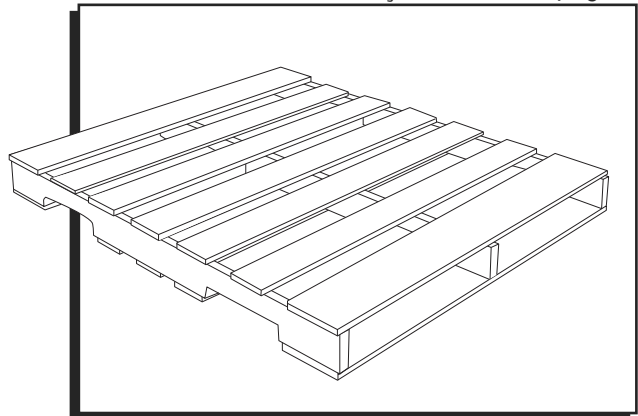

**ULINE H-1218**  
**NEW WOOD PALLET**

1-800-295-5510  
 uline.com

**PRODUCT DIMENSIONS**

**SPECIFICATIONS**

MODEL #	DIMENSIONS		HEIGHT		TRAILER QUANTITY		WEIGHT CAPACITY		WEIGHT
	L	W	FORK	OVERALL	48'	53'	FLOOR	FORK	
H-1218	48"	40"	3.5"	4.75"	560	600	7,528 lbs.	2,500 lbs.	42 lbs.

**ULINE H-1218**  
**TARIMA DE**  
**MADERA NUEVA**

800-295-5510  
 uline.mx

**DIMENSIONES DEL PRODUCTO**

VISTA SUPERIOR

VISTA DEL EXTREMO

**ESPECIFICACIONES**

MODELO NO.	DIMENSIONES		ALTO		CANTIDAD POR TRÁILER		CAPACIDAD DE PESO		PESO
	LARGO	ANCHO	HORQUILLA	TOTAL	14.6 M (48')	16.15 M (53')	PISO	HORQUILLA	
H-1218	121.9 cm (48")	102 cm (40")	9 cm (3.5")	12 cm (4.75")	560	600	3,414 kg (7,528 lbs.)	1,133 kg (2,500 lbs.)	19 kg (42 lbs.)

## DIMENSIONS DU PRODUIT

## SPÉCIFICATIONS

N° DE MODÈLE	DIMENSIONS		HAUTEUR		QUANTITÉ PAR REMORQUE		CAPACITÉ DE CHARGE		POIDS
	Long.	Larg.	FOURCHE	TOTALE	14,6 m (48 pi)	16,15 m (53 pi)	PLANCHER	FOURCHE	
H-1218	1,2 m (48 po)	1 m (40 po)	8,9 cm (3,5 po)	12 cm (4,75 po)	560	600	3 414,6 kg (7 528 lb)	1 134 kg (2 500 lb)	19 kg (42 lb)