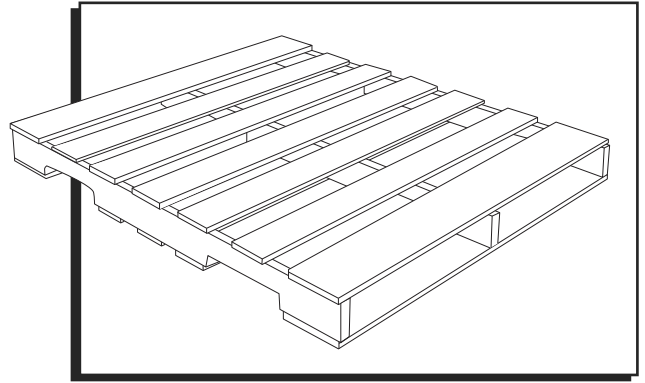

**ULINE H-1218**  
**NEW WOOD PALLET**

1-800-295-5510  
 uline.com

**PRODUCT DIMENSIONS**

**SPECIFICATIONS**

MODEL #	DIMENSIONS		HEIGHT		TRAILER QUANTITY		WEIGHT CAPACITY		WEIGHT
	L	W	FORK	OVERALL	48'	53'	FLOOR	FORK	
H-1218	48"	40"	3.5"	4.75"	560	600	7,528 lbs.	2,500 lbs.	42 lbs.

**ULINE H-1218**  
**TARIMA DE**  
**MADERA NUEVA**

800-295-5510  
 uline.mx

**DIMENSIONES DEL PRODUCTO**

VISTA SUPERIOR

VISTA DEL EXTREMO

**ESPECIFICACIONES**

MODELO NO.	DIMENSIONES		ALTO		CANTIDAD POR TRÁILER		CAPACIDAD DE PESO		PESO
	LARGO	ANCHO	HORQUILLA	TOTAL	14.6 M (48')	16.15 M (53')	PISO	HORQUILLA	
H-1218	121.9 cm (48")	102 cm (40")	9 cm (3.5")	12 cm (4.75")	560	600	3,414 kg (7,528 lbs.)	1,133 kg (2,500 lbs.)	19 kg (42 lbs.)

## DIMENSIONS DU PRODUIT

## SPÉCIFICATIONS

N° DE MODÈLE	DIMENSIONS		HAUTEUR		QUANTITÉ PAR REMORQUE		CAPACITÉ DE CHARGE		POIDS
	Long.	Larg.	FOURCHE	TOTALE	14,6 m (48 pi)	16,15 m (53 pi)	PLANCHER	FOURCHE	
H-1218	1,2 m (48 po)	1 m (40 po)	8,9 cm (3,5 po)	12 cm (4,75 po)	560	600	3 414,6 kg (7 528 lb)	1 134 kg (2 500 lb)	19 kg (42 lb)