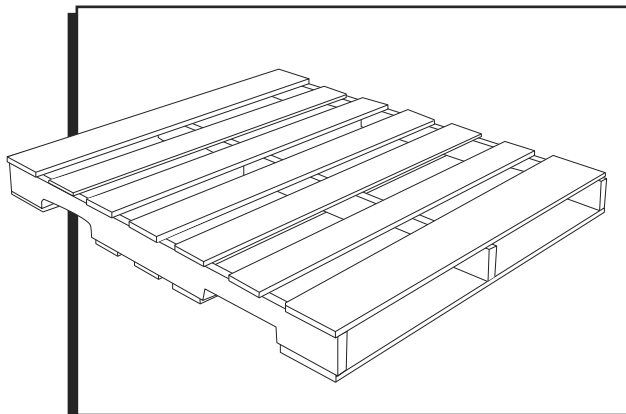

**ULINE H-1218**  
**NEW WOOD PALLET**

1-800-295-5510  
 uline.com

**PRODUCT DIMENSIONS**

**SPECIFICATIONS**

MODEL #	DIMENSIONS		HEIGHT		TRAILER QUANTITY		WEIGHT CAPACITY		WEIGHT
	L	W	FORK	OVERALL	48'	53'	FLOOR	FORK	
H-1218	48"	40"	3.5"	4.75"	560	600	7,528 lbs.	2,500 lbs.	42 lbs.

**ULINE H-1218**  
**TARIMA DE**  
**MADERA NUEVA**

800-295-5510  
 uline.mx

**DIMENSIONES DEL PRODUCTO**

VISTA SUPERIOR

VISTA DEL EXTREMO

**ESPECIFICACIONES**

MODELO NO.	DIMENSIONES		ALTO		CANTIDAD POR TRÁILER		CAPACIDAD DE PESO		PESO
	LARGO	ANCHO	HORQUILLA	TOTAL	14.6 M (48')	16.15 M (53')	PISO	HORQUILLA	
H-1218	121.9 cm (48")	102 cm (40")	9 cm (3.5")	12 cm (4.75")	560	600	3,414 kg (7,528 lbs.)	1,133 kg (2,500 lbs.)	19 kg (42 lbs.)

## DIMENSIONS DU PRODUIT

## SPÉCIFICATIONS

N° DE MODÈLE	DIMENSIONS		HAUTEUR		QUANTITÉ PAR REMORQUE		CAPACITÉ DE CHARGE		POIDS
	Long.	Larg.	FOURCHE	TOTALE	14,6 m (48 pi)	16,15 m (53 pi)	PLANCHER	FOURCHE	
H-1218	1,2 m (48 po)	1 m (40 po)	8,9 cm (3,5 po)	12 cm (4,75 po)	560	600	3 414,6 kg (7 528 lb)	1 134 kg (2 500 lb)	19 kg (42 lb)