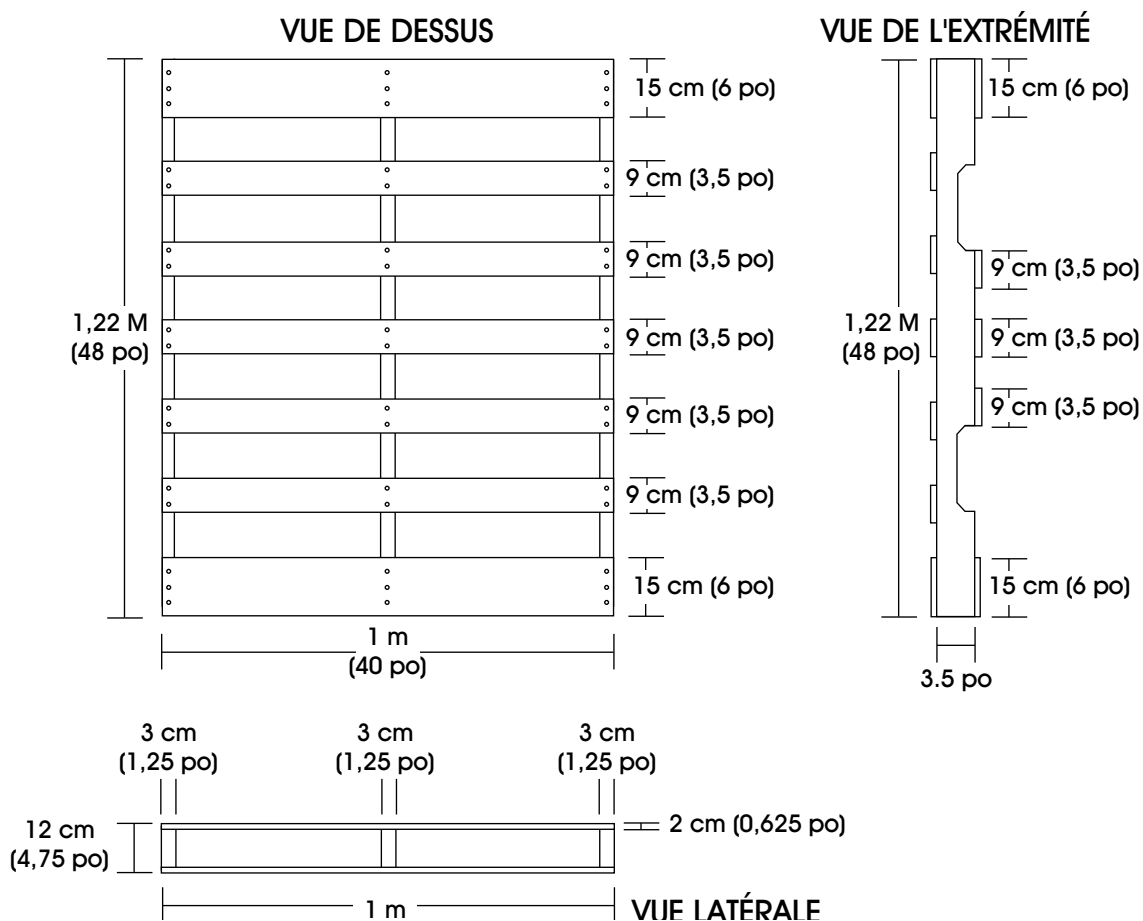

**ULINE H-1218**  
**NEW WOOD PALLET**

1-800-295-5510  
 uline.com

**PRODUCT DIMENSIONS**

**SPECIFICATIONS**

MODEL #	DIMENSIONS		HEIGHT		TRAILER QUANTITY		WEIGHT CAPACITY		WEIGHT
	L	W	FORK	OVERALL	48'	53'	FLOOR	FORK	
H-1218	48"	40"	3.5"	4.75"	560	600	7,528 lbs.	2,500 lbs.	42 lbs.

**ULINE H-1218**  
**TARIMA DE**  
**MADERA NUEVA**

800-295-5510  
 uline.mx

**DIMENSIONES DEL PRODUCTO**

VISTA SUPERIOR

VISTA DEL EXTREMO

**ESPECIFICACIONES**

MODELO NO.	DIMENSIONES		ALTO		CANTIDAD POR TRÁILER		CAPACIDAD DE PESO		PESO
	LARGO	ANCHO	HORQUILLA	TOTAL	14.6 M (48')	16.15 M (53')	PISO	HORQUILLA	
H-1218	121.9 cm (48")	102 cm (40")	9 cm (3.5")	12 cm (4.75")	560	600	3,414 kg (7,528 lbs.)	1,133 kg (2,500 lbs.)	19 kg (42 lbs.)

## DIMENSIONS DU PRODUIT

## SPÉCIFICATIONS

N° DE MODÈLE	DIMENSIONS		HAUTEUR		QUANTITÉ PAR REMORQUE		CAPACITÉ DE CHARGE		POIDS
	Long.	Larg.	FOURCHE	TOTALE	14,6 m (48 pi)	16,15 m (53 pi)	PLANCHER	FOURCHE	
H-1218	1,2 m (48 po)	1 m (40 po)	8,9 cm (3,5 po)	12 cm (4,75 po)	560	600	3 414,6 kg (7 528 lb)	1 134 kg (2 500 lb)	19 kg (42 lb)