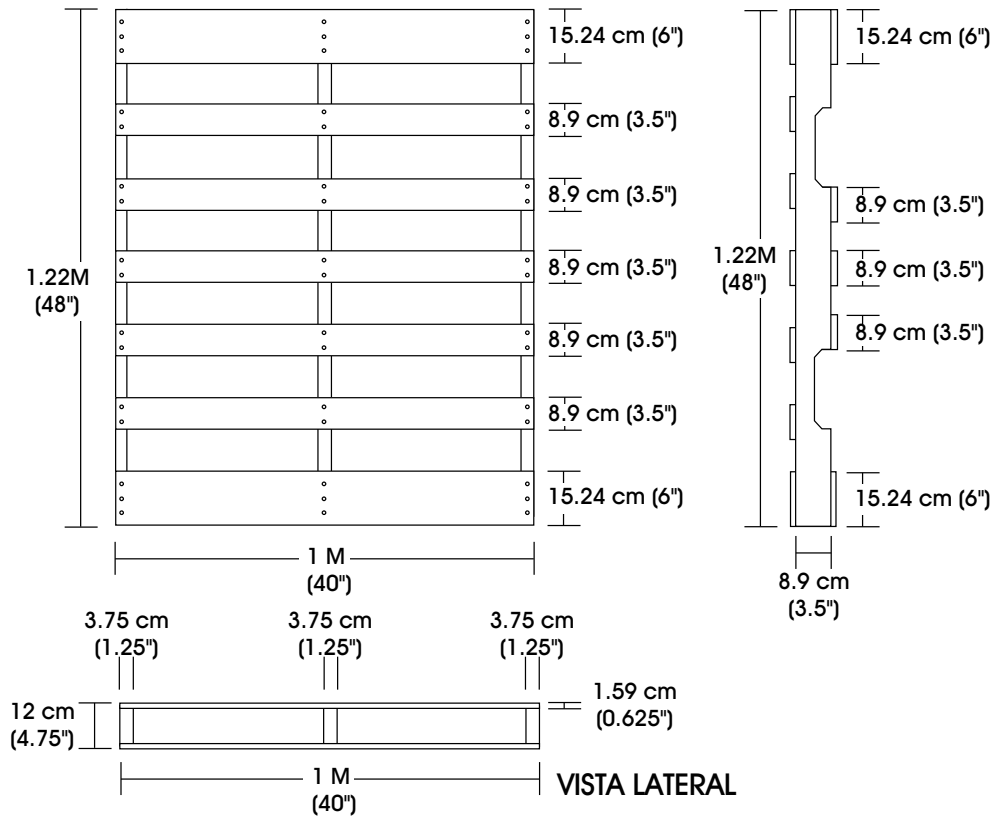

**ULINE H-1218**  
**NEW WOOD PALLET**

1-800-295-5510  
 uline.com

**PRODUCT DIMENSIONS**

**SPECIFICATIONS**

MODEL #	DIMENSIONS		HEIGHT		TRAILER QUANTITY		WEIGHT CAPACITY		WEIGHT
	L	W	FORK	OVERALL	48'	53'	FLOOR	FORK	
H-1218	48"	40"	3.5"	4.75"	560	600	7,528 lbs.	2,500 lbs.	42 lbs.

**ULINE H-1218**  
**TARIMA DE**  
**MADERA NUEVA**

800-295-5510  
 uline.mx

**DIMENSIONES DEL PRODUCTO**

VISTA SUPERIOR

VISTA DEL EXTREMO

**ESPECIFICACIONES**

MODELO NO.	DIMENSIONES		ALTO		CANTIDAD POR TRÁILER		CAPACIDAD DE PESO		PESO
	LARGO	ANCHO	HORQUILLA	TOTAL	14.6 M (48')	16.15 M (53')	PISO	HORQUILLA	
H-1218	121.9 cm (48")	102 cm (40")	9 cm (3.5")	12 cm (4.75")	560	600	3,414 kg (7,528 lbs.)	1,133 kg (2,500 lbs.)	19 kg (42 lbs.)

## DIMENSIONS DU PRODUIT

## SPÉCIFICATIONS

N° DE MODÈLE	DIMENSIONS		HAUTEUR		QUANTITÉ PAR REMORQUE		CAPACITÉ DE CHARGE		POIDS
	Long.	Larg.	FOURCHE	TOTALE	14,6 m (48 pi)	16,15 m (53 pi)	PLANCHER	FOURCHE	
H-1218	1,2 m (48 po)	1 m (40 po)	8,9 cm (3,5 po)	12 cm (4,75 po)	560	600	3 414,6 kg (7 528 lb)	1 134 kg (2 500 lb)	19 kg (42 lb)