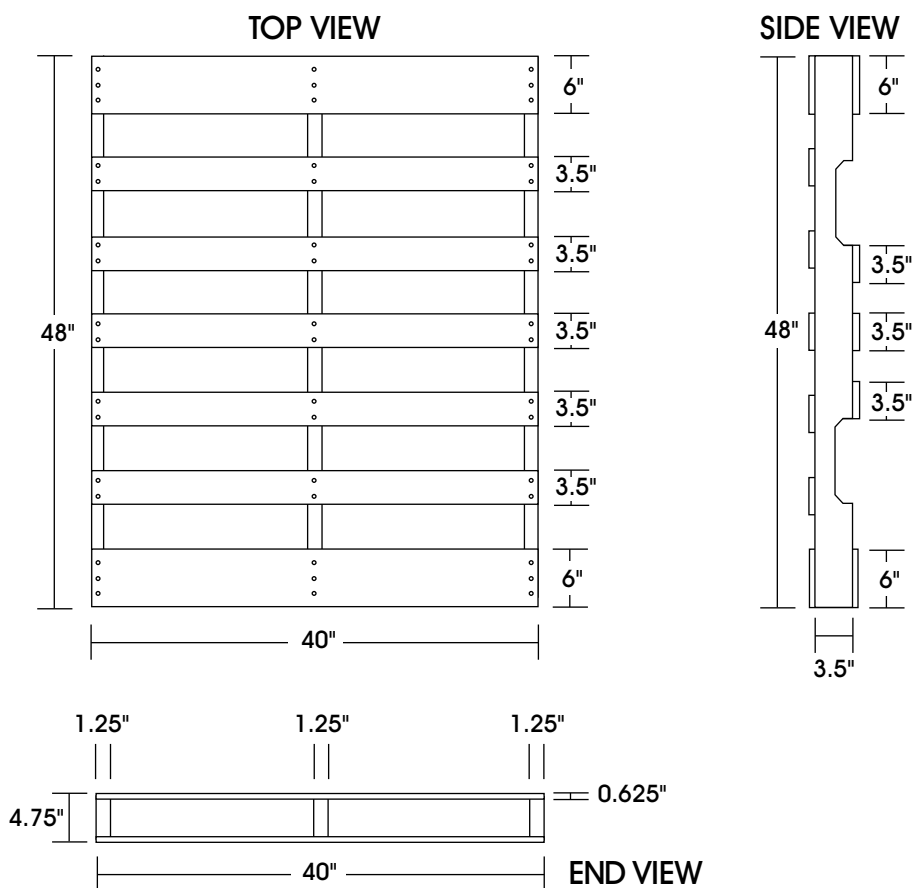

**ULINE H-1218**  
**NEW WOOD PALLET**

1-800-295-5510  
 uline.com

**PRODUCT DIMENSIONS**

**SPECIFICATIONS**

MODEL #	DIMENSIONS		HEIGHT		TRAILER QUANTITY		WEIGHT CAPACITY		WEIGHT
	L	W	FORK	OVERALL	48'	53'	FLOOR	FORK	
H-1218	48"	40"	3.5"	4.75"	560	600	7,528 lbs.	2,500 lbs.	42 lbs.

**ULINE H-1218**  
**TARIMA DE**  
**MADERA NUEVA**

800-295-5510  
 uline.mx

**DIMENSIONES DEL PRODUCTO**

VISTA SUPERIOR

VISTA DEL EXTREMO

**ESPECIFICACIONES**

MODELO NO.	DIMENSIONES		ALTO		CANTIDAD POR TRÁILER		CAPACIDAD DE PESO		PESO
	LARGO	ANCHO	HORQUILLA	TOTAL	14.6 M (48')	16.15 M (53')	PISO	HORQUILLA	
H-1218	121.9 cm (48")	102 cm (40")	9 cm (3.5")	12 cm (4.75")	560	600	3,414 kg (7,528 lbs.)	1,133 kg (2,500 lbs.)	19 kg (42 lbs.)

## DIMENSIONS DU PRODUIT

## SPÉCIFICATIONS

N° DE MODÈLE	DIMENSIONS		HAUTEUR		QUANTITÉ PAR REMORQUE		CAPACITÉ DE CHARGE		POIDS
	Long.	Larg.	FOURCHE	TOTALE	14,6 m (48 pi)	16,15 m (53 pi)	PLANCHER	FOURCHE	
H-1218	1,2 m (48 po)	1 m (40 po)	8,9 cm (3,5 po)	12 cm (4,75 po)	560	600	3 414,6 kg (7 528 lb)	1 134 kg (2 500 lb)	19 kg (42 lb)