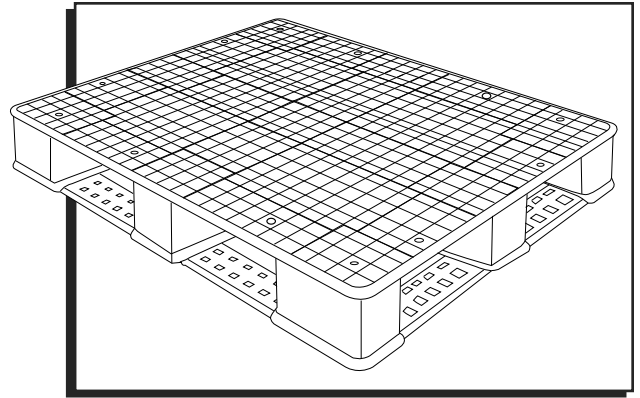

ULINE H-1211, H-1212
 H-8933

1-800-295-5510
 uline.com

**RACKABLE
 PLASTIC PALLET**

PRODUCT DIMENSIONS

TOP VIEW

LONG SIDE VIEW

SPECIFICATIONS

MODEL #	DIMENSIONS		HEIGHT			TRAILER QUANTITY		WEIGHT CAPACITY			WEIGHT
	L	W	FORK	OVERALL	NESTING	48'	53'	FLOOR	FORK	RACK	
H-1211	47.6"	39.6"	3.6"	6.3"	N/A	448	480	30,000 lbs.	5,000 lbs.	2,000 lbs.	50 lbs.
H-1212										2,200 lbs.	
H-8933										2,200 lbs.	

H-1211, H-1212
H-8933

800-295-5510
uline.mx

TARIMA DE PLÁSTICO PARA RACKS

DIMENSIONES DEL PRODUCTO

VISTA SUPERIOR

VISTA DEL
LADO LARGO

ESPECIFICACIONES

MODELO NO.	DIMENSIONES		ALTO			CANTIDAD EN TRÁILER		CAPACIDAD DE PESO			PESO
	LARGO	ANCHO	HORQUILLA	TOTAL	EMBONABLE	14.6 m (48')	16.15 m (53')	PISO	HORQUILLA	RACK	
H-1211	120.9 cm (47.6")	100.6 cm (39.6")	9.1 cm (3.6")	16 cm (6.3")	N/A	448	480	13,607 kg (30,000 lbs.)	2,268 kg (5,000 lbs.)	907 kg (2,000 lbs.)	22 kg (50 lbs.)
H-1212										998 kg (2,200 lbs.)	
H-8933										998 kg (2,200 lbs.)	

ULINE H-1211, H-1212
H-8933

**PALETTE EMPILABLE
EN PLASTIQUE**

1-800-295-5510
uline.ca

DIMENSIONS DU PRODUIT

VUE DE DESSUS

VUE DU
CÔTÉ LONG

VUE DU
CÔTÉ COURT

SPÉCIFICATIONS

N° DE MODÈLE	DIMENSIONS		HAUTEUR			QUANTITÉ PAR REMORQUE		CAPACITÉ PONDÉRALE			POIDS
	LONG.	LARG.	FOURCHE	TOTALE	EMBOÎTEMENT	14,6 m (48 pi)	16,15 m (53 pi)	PLANCHER	FOURCHE	SUR ÉTAGÈRE	
H-1211										907 kg (2 000 lb)	22 kg (50 lbs.)
H-1212	120,9 cm (47,6 po)	100,6 cm (39,6 po)	9,1 cm (3,6 po)	16 cm (6,3 po)	N/A	448	480	13 607 kg (30 000 lb)	2 268 kg (5 000 lb)	998 kg (2 200 lb)	
H-8933										998 kg (2 200 lb)	