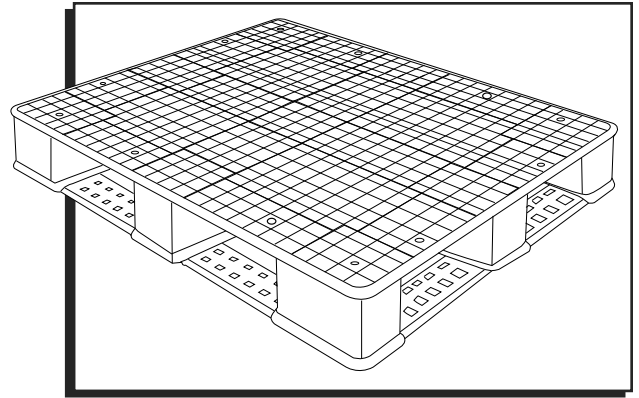

ULINE H-1211, H-1212
 H-8933

1-800-295-5510
 uline.com

**RACKABLE
 PLASTIC PALLET**

PRODUCT DIMENSIONS

TOP VIEW

LONG SIDE VIEW

SPECIFICATIONS

MODEL #	DIMENSIONS		HEIGHT			TRAILER QUANTITY		WEIGHT CAPACITY			WEIGHT
	L	W	FORK	OVERALL	NESTING	48'	53'	FLOOR	FORK	RACK	
H-1211	47.6"	39.6"	3.6"	6.3"	N/A	448	480	30,000 lbs.	5,000 lbs.	2,000 lbs.	50 lbs.
H-1212										2,200 lbs.	
H-8933										2,200 lbs.	

H-1211, H-1212
H-8933

800-295-5510
uline.mx

TARIMA DE PLÁSTICO PARA RACKS

DIMENSIONES DEL PRODUCTO

VISTA SUPERIOR

VISTA DEL
LADO LARGO

ESPECIFICACIONES

MODELO NO.	DIMENSIONES		ALTO			CANTIDAD EN TRÁILER		CAPACIDAD DE PESO			PESO
	LARGO	ANCHO	HORQUILLA	TOTAL	EMBONABLE	14.6 m (48')	16.15 m (53')	PISO	HORQUILLA	RACK	
H-1211	120.9 cm (47.6")	100.6 cm (39.6")	9.1 cm (3.6")	16 cm (6.3")	N/A	448	480	13,607 kg (30,000 lbs.)	2,268 kg (5,000 lbs.)	907 kg (2,000 lbs.)	22 kg (50 lbs.)
H-1212										998 kg (2,200 lbs.)	
H-8933										998 kg (2,200 lbs.)	

N° DE MODÈLE	DIMENSIONS		HAUTEUR			QUANTITÉ PAR REMORQUE		CAPACITÉ PONDÉRALE			POIDS
	LONG.	LARG.	FOURCHE	TOTALE	EMBOÎTEMENT	14,6 m (48 pi)	16,15 m (53 pi)	PLANCHER	FOURCHE	SUR ÉTAGÈRE	
H-1211										907 kg (2 000 lb)	22 kg (50 lbs.)
H-1212	120,9 cm (47,6 po)	100,6 cm (39,6 po)	9,1 cm (3,6 po)	16 cm (6,3 po)	N/A	448	480	13 607 kg (30 000 lb)	2 268 kg (5 000 lb)	998 kg (2 200 lb)	
H-8933										998 kg (2 200 lb)	