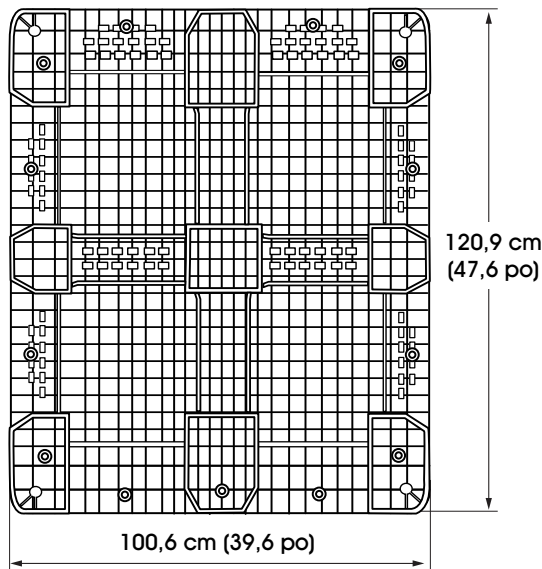

ULINE H-1211, H-1212
 H-8933

1-800-295-5510
 uline.com

**RACKABLE
 PLASTIC PALLET**

PRODUCT DIMENSIONS

TOP VIEW

LONG SIDE VIEW

SPECIFICATIONS

MODEL #	DIMENSIONS		HEIGHT			TRAILER QUANTITY		WEIGHT CAPACITY			WEIGHT
	L	W	FORK	OVERALL	NESTING	48'	53'	FLOOR	FORK	RACK	
H-1211	47.6"	39.6"	3.6"	6.3"	N/A	448	480	30,000 lbs.	5,000 lbs.	2,000 lbs.	50 lbs.
H-1212										2,200 lbs.	
H-8933										2,200 lbs.	

H-1211, H-1212
H-8933

800-295-5510
uline.mx

TARIMA DE PLÁSTICO PARA RACKS

DIMENSIONES DEL PRODUCTO

VISTA SUPERIOR

VISTA DEL
LADO LARGO

ESPECIFICACIONES

MODELO NO.	DIMENSIONES		ALTO			CANTIDAD EN TRÁILER		CAPACIDAD DE PESO			PESO
	LARGO	ANCHO	HORQUILLA	TOTAL	EMBONABLE	14.6 m (48')	16.15 m (53')	PISO	HORQUILLA	RACK	
H-1211	120.9 cm (47.6")	100.6 cm (39.6")	9.1 cm (3.6")	16 cm (6.3")	N/A	448	480	13,607 kg (30,000 lbs.)	2,268 kg (5,000 lbs.)	907 kg (2,000 lbs.)	22 kg (50 lbs.)
H-1212										998 kg (2,200 lbs.)	
H-8933										998 kg (2,200 lbs.)	

ULINE H-1211, H-1212
H-8933

**PALETTE EMPILABLE
EN PLASTIQUE**

1-800-295-5510
uline.ca

DIMENSIONS DU PRODUIT

VUE DE DESSUS

VUE DU
CÔTÉ LONG

VUE DU
CÔTÉ COURT

SPÉCIFICATIONS

N° DE MODÈLE	DIMENSIONS		HAUTEUR			QUANTITÉ PAR REMORQUE		CAPACITÉ PONDÉRALE			POIDS
	LONG.	LARG.	FOURCHE	TOTALE	EMBOÎTEMENT	14,6 m (48 pi)	16,15 m (53 pi)	PLANCHER	FOURCHE	SUR ÉTAGÈRE	
H-1211										907 kg (2 000 lb)	22 kg (50 lbs.)
H-1212	120,9 cm (47,6 po)	100,6 cm (39,6 po)	9,1 cm (3,6 po)	16 cm (6,3 po)	N/A	448	480	13 607 kg (30 000 lb)	2 268 kg (5 000 lb)	998 kg (2 200 lb)	
H-8933										998 kg (2 200 lb)	