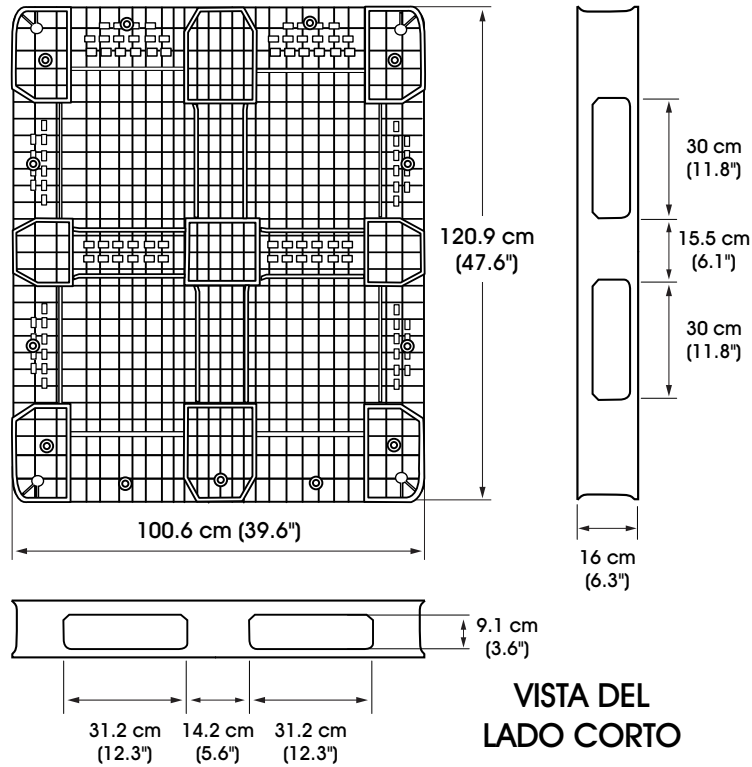

ULINE H-1211, H-1212
 H-8933

1-800-295-5510
 uline.com

**RACKABLE
 PLASTIC PALLET**

PRODUCT DIMENSIONS

TOP VIEW

LONG SIDE VIEW

SPECIFICATIONS

MODEL #	DIMENSIONS		HEIGHT			TRAILER QUANTITY		WEIGHT CAPACITY			WEIGHT
	L	W	FORK	OVERALL	NESTING	48'	53'	FLOOR	FORK	RACK	
H-1211	47.6"	39.6"	3.6"	6.3"	N/A	448	480	30,000 lbs.	5,000 lbs.	2,000 lbs.	50 lbs.
H-1212										2,200 lbs.	
H-8933										2,200 lbs.	

H-1211, H-1212
H-8933

800-295-5510
uline.mx

TARIMA DE PLÁSTICO PARA RACKS

DIMENSIONES DEL PRODUCTO

VISTA SUPERIOR

VISTA DEL
LADO LARGO

ESPECIFICACIONES

MODELO NO.	DIMENSIONES		ALTO			CANTIDAD EN TRÁILER		CAPACIDAD DE PESO			PESO
	LARGO	ANCHO	HORQUILLA	TOTAL	EMBONABLE	14.6 m (48')	16.15 m (53')	PISO	HORQUILLA	RACK	
H-1211	120.9 cm (47.6")	100.6 cm (39.6")	9.1 cm (3.6")	16 cm (6.3")	N/A	448	480	13,607 kg (30,000 lbs.)	2,268 kg (5,000 lbs.)	907 kg (2,000 lbs.)	22 kg (50 lbs.)
H-1212										998 kg (2,200 lbs.)	
H-8933										998 kg (2,200 lbs.)	

ULINE H-1211, H-1212
H-8933

**PALETTE EMPILABLE
EN PLASTIQUE**

1-800-295-5510
uline.ca

DIMENSIONS DU PRODUIT

VUE DE DESSUS

VUE DU
CÔTÉ LONG

VUE DU
CÔTÉ COURT

SPÉCIFICATIONS

N° DE MODÈLE	DIMENSIONS		HAUTEUR			QUANTITÉ PAR REMORQUE		CAPACITÉ PONDÉRALE			POIDS
	LONG.	LARG.	FOURCHE	TOTALE	EMBOÎTEMENT	14,6 m (48 pi)	16,15 m (53 pi)	PLANCHER	FOURCHE	SUR ÉTAGÈRE	
H-1211										907 kg (2 000 lb)	22 kg (50 lbs.)
H-1212	120,9 cm (47,6 po)	100,6 cm (39,6 po)	9,1 cm (3,6 po)	16 cm (6,3 po)	N/A	448	480	13 607 kg (30 000 lb)	2 268 kg (5 000 lb)	998 kg (2 200 lb)	
H-8933										998 kg (2 200 lb)	