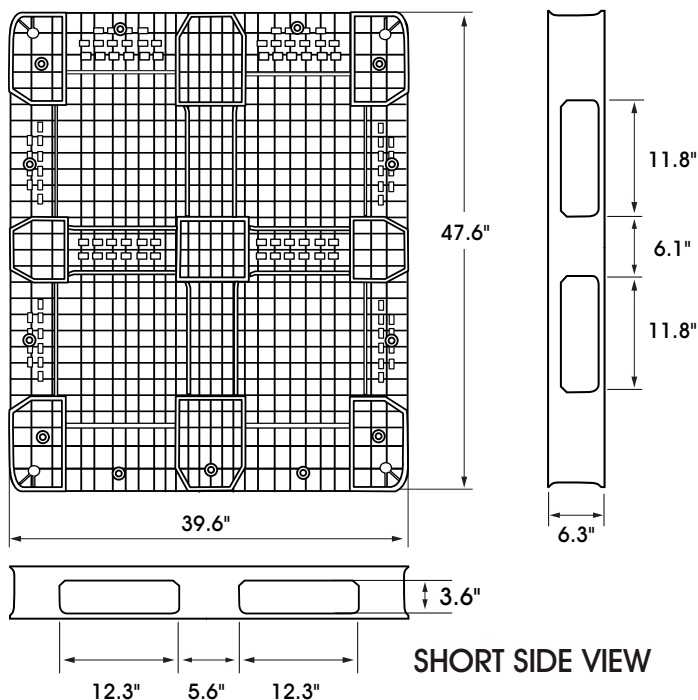

ULINE H-1211, H-1212
 H-8933

1-800-295-5510
 uline.com

**RACKABLE
 PLASTIC PALLET**

PRODUCT DIMENSIONS

TOP VIEW

LONG SIDE VIEW

SPECIFICATIONS

MODEL #	DIMENSIONS		HEIGHT			TRAILER QUANTITY		WEIGHT CAPACITY			WEIGHT
	L	W	FORK	OVERALL	NESTING	48'	53'	FLOOR	FORK	RACK	
H-1211	47.6"	39.6"	3.6"	6.3"	N/A	448	480	30,000 lbs.	5,000 lbs.	2,000 lbs.	50 lbs.
H-1212										2,200 lbs.	
H-8933										2,200 lbs.	

H-1211, H-1212
H-8933

800-295-5510
uline.mx

TARIMA DE PLÁSTICO PARA RACKS

DIMENSIONES DEL PRODUCTO

VISTA SUPERIOR

VISTA DEL
LADO LARGO

ESPECIFICACIONES

MODELO NO.	DIMENSIONES		ALTO			CANTIDAD EN TRÁILER		CAPACIDAD DE PESO			PESO
	LARGO	ANCHO	HORQUILLA	TOTAL	EMBONABLE	14.6 m (48')	16.15 m (53')	PISO	HORQUILLA	RACK	
H-1211	120.9 cm (47.6")	100.6 cm (39.6")	9.1 cm (3.6")	16 cm (6.3")	N/A	448	480	13,607 kg (30,000 lbs.)	2,268 kg (5,000 lbs.)	907 kg (2,000 lbs.)	22 kg (50 lbs.)
H-1212										998 kg (2,200 lbs.)	
H-8933										998 kg (2,200 lbs.)	

ULINE H-1211, H-1212
H-8933

**PALETTE EMPILABLE
EN PLASTIQUE**

1-800-295-5510
uline.ca

DIMENSIONS DU PRODUIT

VUE DE DESSUS

VUE DU
CÔTÉ LONG

VUE DU
CÔTÉ COURT

SPÉCIFICATIONS

N° DE MODÈLE	DIMENSIONS		HAUTEUR			QUANTITÉ PAR REMORQUE		CAPACITÉ PONDÉRALE			POIDS
	LONG.	LARG.	FOURCHE	TOTALE	EMBOÎTEMENT	14,6 m (48 pi)	16,15 m (53 pi)	PLANCHER	FOURCHE	SUR ÉTAGÈRE	
H-1211										907 kg (2 000 lb)	22 kg (50 lbs.)
H-1212	120,9 cm (47,6 po)	100,6 cm (39,6 po)	9,1 cm (3,6 po)	16 cm (6,3 po)	N/A	448	480	13 607 kg (30 000 lb)	2 268 kg (5 000 lb)	998 kg (2 200 lb)	
H-8933										998 kg (2 200 lb)	