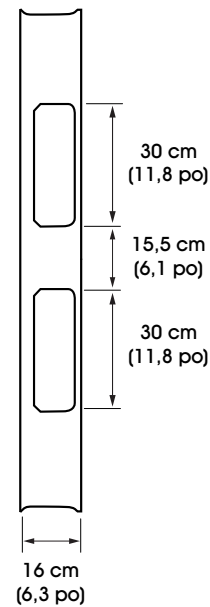

ULINE H-1211, H-1212
 H-8933

1-800-295-5510
 uline.com

**RACKABLE
 PLASTIC PALLET**

PRODUCT DIMENSIONS

TOP VIEW

LONG SIDE VIEW

SPECIFICATIONS

MODEL #	DIMENSIONS		HEIGHT			TRAILER QUANTITY		WEIGHT CAPACITY			WEIGHT
	L	W	FORK	OVERALL	NESTING	48'	53'	FLOOR	FORK	RACK	
H-1211	47.6"	39.6"	3.6"	6.3"	N/A	448	480	30,000 lbs.	5,000 lbs.	2,000 lbs.	50 lbs.
H-1212										2,200 lbs.	
H-8933										2,200 lbs.	

H-1211, H-1212
H-8933

800-295-5510
uline.mx

TARIMA DE PLÁSTICO PARA RACKS

DIMENSIONES DEL PRODUCTO

VISTA SUPERIOR

VISTA DEL
LADO LARGO

ESPECIFICACIONES

MODELO NO.	DIMENSIONES		ALTO			CANTIDAD EN TRÁILER		CAPACIDAD DE PESO			PESO
	LARGO	ANCHO	HORQUILLA	TOTAL	EMBONABLE	14.6 m (48')	16.15 m (53')	PISO	HORQUILLA	RACK	
H-1211	120.9 cm (47.6")	100.6 cm (39.6")	9.1 cm (3.6")	16 cm (6.3")	N/A	448	480	13,607 kg (30,000 lbs.)	2,268 kg (5,000 lbs.)	907 kg (2,000 lbs.)	22 kg (50 lbs.)
H-1212										998 kg (2,200 lbs.)	
H-8933										998 kg (2,200 lbs.)	

ULINE H-1211, H-1212
H-8933

**PALETTE EMPILABLE
EN PLASTIQUE**

1-800-295-5510
uline.ca

DIMENSIONS DU PRODUIT

VUE DE DESSUS

VUE DU
CÔTÉ LONG

VUE DU
CÔTÉ COURT

SPÉCIFICATIONS

N° DE MODÈLE	DIMENSIONS		HAUTEUR			QUANTITÉ PAR REMORQUE		CAPACITÉ PONDÉRALE			POIDS
	LONG.	LARG.	FOURCHE	TOTALE	EMBOÎTEMENT	14,6 m (48 pi)	16,15 m (53 pi)	PLANCHER	FOURCHE	SUR ÉTAGÈRE	
H-1211										907 kg (2 000 lb)	22 kg (50 lbs.)
H-1212	120,9 cm (47,6 po)	100,6 cm (39,6 po)	9,1 cm (3,6 po)	16 cm (6,3 po)	N/A	448	480	13 607 kg (30 000 lb)	2 268 kg (5 000 lb)	998 kg (2 200 lb)	
H-8933										998 kg (2 200 lb)	