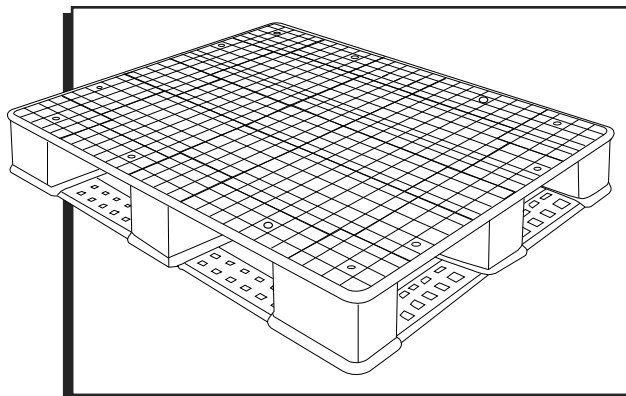

ULINE H-1211, H-1212
 H-8933

1-800-295-5510
 uline.com

**RACKABLE
 PLASTIC PALLET**

PRODUCT DIMENSIONS

TOP VIEW

LONG SIDE VIEW

SPECIFICATIONS

MODEL #	DIMENSIONS		HEIGHT			TRAILER QUANTITY		WEIGHT CAPACITY			WEIGHT
	L	W	FORK	OVERALL	NESTING	48'	53'	FLOOR	FORK	RACK	
H-1211	47.6"	39.6"	3.6"	6.3"	N/A	448	480	30,000 lbs.	5,000 lbs.	2,000 lbs.	50 lbs.
H-1212										2,200 lbs.	
H-8933										2,200 lbs.	

H-1211, H-1212
H-8933

800-295-5510
uline.mx

TARIMA DE PLÁSTICO PARA RACKS

DIMENSIONES DEL PRODUCTO

VISTA SUPERIOR

VISTA DEL
LADO LARGO

ESPECIFICACIONES

MODELO NO.	DIMENSIONES		ALTO			CANTIDAD EN TRÁILER		CAPACIDAD DE PESO			PESO
	LARGO	ANCHO	HORQUILLA	TOTAL	EMBONABLE	14.6 m (48')	16.15 m (53')	PISO	HORQUILLA	RACK	
H-1211	120.9 cm (47.6")	100.6 cm (39.6")	9.1 cm (3.6")	16 cm (6.3")	N/A	448	480	13,607 kg (30,000 lbs.)	2,268 kg (5,000 lbs.)	907 kg (2,000 lbs.)	22 kg (50 lbs.)
H-1212										998 kg (2,200 lbs.)	
H-8933										998 kg (2,200 lbs.)	

N° DE MODÈLE	DIMENSIONS		HAUTEUR			QUANTITÉ PAR REMORQUE		CAPACITÉ PONDÉRALE			POIDS
	LONG.	LARG.	FOURCHE	TOTALE	EMBOÎTEMENT	14,6 m (48 pi)	16,15 m (53 pi)	PLANCHER	FOURCHE	SUR ÉTAGÈRE	
H-1211										907 kg (2 000 lb)	22 kg (50 lbs.)
H-1212	120,9 cm (47,6 po)	100,6 cm (39,6 po)	9,1 cm (3,6 po)	16 cm (6,3 po)	N/A	448	480	13 607 kg (30 000 lb)	2 268 kg (5 000 lb)	998 kg (2 200 lb)	
H-8933										998 kg (2 200 lb)	