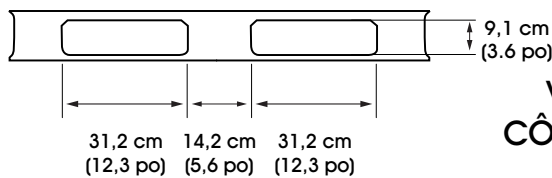

ULINE H-1211, H-1212
 H-8933

1-800-295-5510
 uline.com

**RACKABLE
 PLASTIC PALLET**

PRODUCT DIMENSIONS

TOP VIEW

LONG SIDE VIEW

SPECIFICATIONS

MODEL #	DIMENSIONS		HEIGHT			TRAILER QUANTITY		WEIGHT CAPACITY			WEIGHT
	L	W	FORK	OVERALL	NESTING	48'	53'	FLOOR	FORK	RACK	
H-1211	47.6"	39.6"	3.6"	6.3"	N/A	448	480	30,000 lbs.	5,000 lbs.	2,000 lbs.	50 lbs.
H-1212										2,200 lbs.	
H-8933										2,200 lbs.	

H-1211, H-1212
H-8933

800-295-5510
uline.mx

TARIMA DE PLÁSTICO PARA RACKS

DIMENSIONES DEL PRODUCTO

VISTA SUPERIOR

VISTA DEL
LADO LARGO

ESPECIFICACIONES

MODELO NO.	DIMENSIONES		ALTO			CANTIDAD EN TRÁILER		CAPACIDAD DE PESO			PESO
	LARGO	ANCHO	HORQUILLA	TOTAL	EMBONABLE	14.6 m (48')	16.15 m (53')	PISO	HORQUILLA	RACK	
H-1211	120.9 cm (47.6")	100.6 cm (39.6")	9.1 cm (3.6")	16 cm (6.3")	N/A	448	480	13,607 kg (30,000 lbs.)	2,268 kg (5,000 lbs.)	907 kg (2,000 lbs.)	22 kg (50 lbs.)
H-1212										998 kg (2,200 lbs.)	
H-8933										998 kg (2,200 lbs.)	

ULINE H-1211, H-1212
H-8933

**PALETTE EMPILABLE
EN PLASTIQUE**

1-800-295-5510
uline.ca

DIMENSIONS DU PRODUIT

VUE DE DESSUS

VUE DU
CÔTÉ LONG

VUE DU
CÔTÉ COURT

SPÉCIFICATIONS

N° DE MODÈLE	DIMENSIONS		HAUTEUR			QUANTITÉ PAR REMORQUE		CAPACITÉ PONDÉRALE			POIDS
	LONG.	LARG.	FOURCHE	TOTALE	EMBOÎTEMENT	14,6 m (48 pi)	16,15 m (53 pi)	PLANCHER	FOURCHE	SUR ÉTAGÈRE	
H-1211										907 kg (2 000 lb)	22 kg (50 lbs.)
H-1212	120,9 cm (47,6 po)	100,6 cm (39,6 po)	9,1 cm (3,6 po)	16 cm (6,3 po)	N/A	448	480	13 607 kg (30 000 lb)	2 268 kg (5 000 lb)	998 kg (2 200 lb)	
H-8933										998 kg (2 200 lb)	