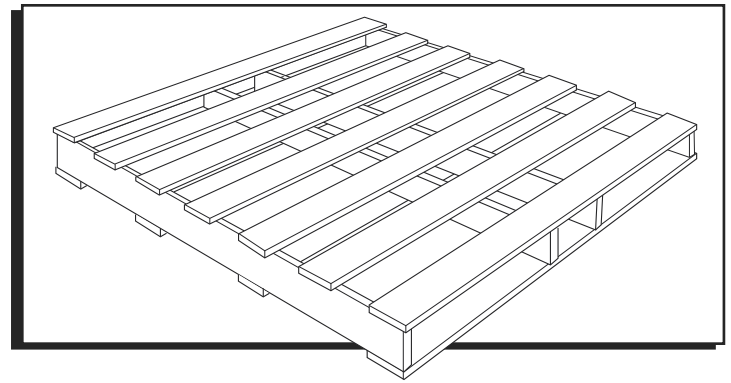

ULINE H-1125 DRUM PALLET

1-800-295-5510
 uline.com

PRODUCT DIMENSIONS

TOP VIEW

SIDE VIEW

END VIEW

SPECIFICATIONS

| MODEL # | DIMENSIONS | | HEIGHT | | TRAILER QUANTITY | | WEIGHT CAPACITY | | WEIGHT |
|---------|------------|--------|--------|---------|------------------|-----|-----------------|------------|---------|
| | L | W | FORK | OVERALL | 48' | 53' | FLOOR | FORK | |
| H-1125 | 48.00" | 48.00" | 3.5" | 4.75" | 480 | 520 | 6,760 lbs. | 3,500 lbs. | 52 lbs. |

ULINE H-1125
TARIMA PARA
TAMBOS

800-295-5510
 uline.mx

DIMENSIONES DEL PRODUCTO

VISTA SUPERIOR

VISTA LATERAL

VISTA DEL EXTREMO

ESPECIFICACIONES

| MODELO NO. | DIMENSIONES | | ALTO | | CANTIDAD POR TRÁILER | | CAPACIDAD DE PESO | | PESO |
|------------|-------------|-------------|---------------|-----------------|----------------------|--------------|-------------------------|-------------------------|-------------------|
| | LARGO | ANCHO | HORQUILLA | GENERAL | 122 cm (48') | 135 cm (53') | PISO | HORQUILLA | |
| H-1125 | 1.2 m (48") | 1.2 m (48") | 8.9 cm (3.5") | 12.1 cm (4.75") | 480 | 520 | 3,066.3 kg (6,760 lbs.) | 1,587.6 kg (3,500 lbs.) | 23.6 kg (52 lbs.) |

ULINE H-1125
PALETTE POUR
BARILS

1-800-295-5510
 uline.ca

DIMENSIONS DU PRODUIT

VUE DE DESSUS

VUE LATÉRALE

VUE DE L'EXTRÉMITÉ

SPÉCIFICATIONS

| N° DE MODÈLE | DIMENSIONS | | HAUTEUR | | NOMBRE PAR REMORQUE | | CAPACITÉ PONDÉRALE | | POIDS |
|--------------|---------------|---------------|-----------------|-------------------|---------------------|-----------------|-----------------------|-----------------------|-----------------|
| | Long. | Larg. | FOURCHE | TOTALE | 14,6 m (48 pi) | 16,15 m (53 pi) | PLANCHER | FOURCHE | |
| H-1125 | 1,2 m (48 po) | 1,2 m (48 po) | 8,9 cm (3,5 po) | 12,1 cm (4,75 po) | 480 | 520 | 3 066,3 kg (6 760 lb) | 1 587,6 kg (3 500 lb) | 23,6 kg (52 lb) |