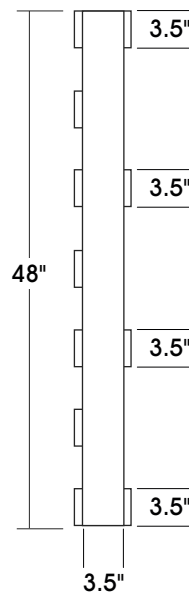

ULINE H-1125 DRUM PALLET

1-800-295-5510
 uline.com

PRODUCT DIMENSIONS

TOP VIEW

SIDE VIEW

END VIEW

SPECIFICATIONS

| MODEL # | DIMENSIONS | | HEIGHT | | TRAILER QUANTITY | | WEIGHT CAPACITY | | WEIGHT |
|---------|------------|--------|--------|---------|------------------|-----|-----------------|------------|---------|
| | L | W | FORK | OVERALL | 48' | 53' | FLOOR | FORK | |
| H-1125 | 48.00" | 48.00" | 3.5" | 4.75" | 480 | 520 | 6,760 lbs. | 3,500 lbs. | 52 lbs. |

ULINE H-1125
TARIMA PARA
TAMBOS

800-295-5510
 uline.mx

DIMENSIONES DEL PRODUCTO

VISTA SUPERIOR

VISTA LATERAL

VISTA DEL EXTREMO

ESPECIFICACIONES

| MODELO NO. | DIMENSIONES | | ALTO | | CANTIDAD POR TRÁILER | | CAPACIDAD DE PESO | | PESO |
|------------|-------------|-------------|---------------|-----------------|----------------------|--------------|-------------------------|-------------------------|-------------------|
| | LARGO | ANCHO | HORQUILLA | GENERAL | 122 cm (48') | 135 cm (53') | PISO | HORQUILLA | |
| H-1125 | 1.2 m (48") | 1.2 m (48") | 8.9 cm (3.5") | 12.1 cm (4.75") | 480 | 520 | 3,066.3 kg (6,760 lbs.) | 1,587.6 kg (3,500 lbs.) | 23.6 kg (52 lbs.) |

ULINE H-1125
PALETTE POUR
BARILS

1-800-295-5510
 uline.ca

DIMENSIONS DU PRODUIT

VUE DE DESSUS

VUE LATÉRALE

VUE DE L'EXTRÉMITÉ

SPÉCIFICATIONS

| N° DE MODÈLE | DIMENSIONS | | HAUTEUR | | NOMBRE PAR REMORQUE | | CAPACITÉ PONDÉRALE | | POIDS |
|--------------|---------------|---------------|-----------------|-------------------|---------------------|-----------------|-----------------------|-----------------------|-----------------|
| | Long. | Larg. | FOURCHE | TOTALE | 14,6 m (48 pi) | 16,15 m (53 pi) | PLANCHER | FOURCHE | |
| H-1125 | 1,2 m (48 po) | 1,2 m (48 po) | 8,9 cm (3,5 po) | 12,1 cm (4,75 po) | 480 | 520 | 3 066,3 kg (6 760 lb) | 1 587,6 kg (3 500 lb) | 23,6 kg (52 lb) |