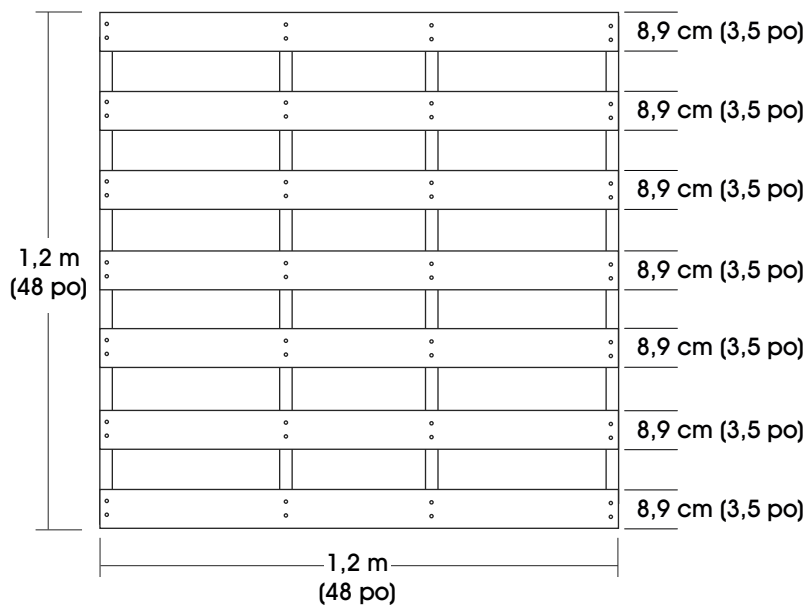

ULINE H-1125 DRUM PALLET

1-800-295-5510
 uline.com

PRODUCT DIMENSIONS

TOP VIEW

SIDE VIEW

END VIEW

SPECIFICATIONS

| MODEL # | DIMENSIONS | | HEIGHT | | TRAILER QUANTITY | | WEIGHT CAPACITY | | WEIGHT |
|---------|------------|--------|--------|---------|------------------|-----|-----------------|------------|---------|
| | L | W | FORK | OVERALL | 48' | 53' | FLOOR | FORK | |
| H-1125 | 48.00" | 48.00" | 3.5" | 4.75" | 480 | 520 | 6,760 lbs. | 3,500 lbs. | 52 lbs. |

ULINE H-1125
TARIMA PARA
TAMBOS

800-295-5510
 uline.mx

DIMENSIONES DEL PRODUCTO

VISTA SUPERIOR

VISTA LATERAL

VISTA DEL EXTREMO

ESPECIFICACIONES

| MODELO NO. | DIMENSIONES | | ALTO | | CANTIDAD POR TRÁILER | | CAPACIDAD DE PESO | | PESO |
|------------|-------------|-------------|---------------|-----------------|----------------------|--------------|-------------------------|-------------------------|-------------------|
| | LARGO | ANCHO | HORQUILLA | GENERAL | 122 cm (48') | 135 cm (53') | PISO | HORQUILLA | |
| H-1125 | 1.2 m (48") | 1.2 m (48") | 8.9 cm (3.5") | 12.1 cm (4.75") | 480 | 520 | 3,066.3 kg (6,760 lbs.) | 1,587.6 kg (3,500 lbs.) | 23.6 kg (52 lbs.) |

ULINE H-1125
PALETTE POUR
BARILS

1-800-295-5510
 uline.ca

DIMENSIONS DU PRODUIT

VUE DE DESSUS

VUE LATÉRALE

VUE DE L'EXTRÉMITÉ

SPÉCIFICATIONS

| N° DE MODÈLE | DIMENSIONS | | HAUTEUR | | NOMBRE PAR REMORQUE | | CAPACITÉ PONDÉRALE | | POIDS |
|--------------|---------------|---------------|-----------------|-------------------|---------------------|-----------------|-----------------------|-----------------------|-----------------|
| | Long. | Larg. | FOURCHE | TOTALE | 14,6 m (48 pi) | 16,15 m (53 pi) | PLANCHER | FOURCHE | |
| H-1125 | 1,2 m (48 po) | 1,2 m (48 po) | 8,9 cm (3,5 po) | 12,1 cm (4,75 po) | 480 | 520 | 3 066,3 kg (6 760 lb) | 1 587,6 kg (3 500 lb) | 23,6 kg (52 lb) |