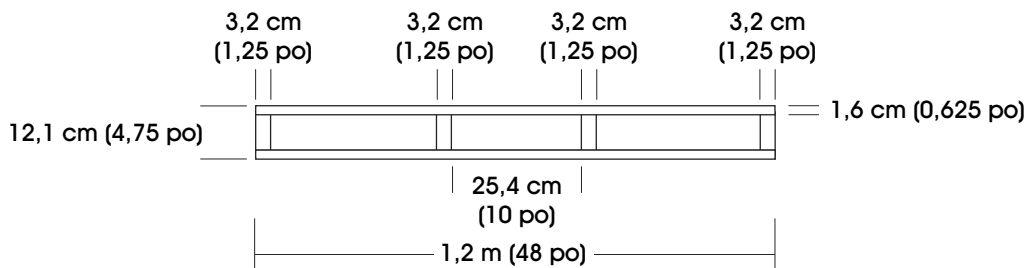

ULINE H-1125 DRUM PALLET

1-800-295-5510
 uline.com

PRODUCT DIMENSIONS

TOP VIEW

SIDE VIEW

END VIEW

SPECIFICATIONS

| MODEL # | DIMENSIONS | | HEIGHT | | TRAILER QUANTITY | | WEIGHT CAPACITY | | WEIGHT |
|---------|------------|--------|--------|---------|------------------|-----|-----------------|------------|---------|
| | L | W | FORK | OVERALL | 48' | 53' | FLOOR | FORK | |
| H-1125 | 48.00" | 48.00" | 3.5" | 4.75" | 480 | 520 | 6,760 lbs. | 3,500 lbs. | 52 lbs. |

ULINE H-1125
TARIMA PARA
TAMBOS

800-295-5510
 uline.mx

DIMENSIONES DEL PRODUCTO

VISTA SUPERIOR

VISTA LATERAL

VISTA DEL EXTREMO

ESPECIFICACIONES

| MODELO NO. | DIMENSIONES | | ALTO | | CANTIDAD POR TRÁILER | | CAPACIDAD DE PESO | | PESO |
|------------|-------------|-------------|---------------|-----------------|----------------------|--------------|-------------------------|-------------------------|-------------------|
| | LARGO | ANCHO | HORQUILLA | GENERAL | 122 cm (48') | 135 cm (53') | PISO | HORQUILLA | |
| H-1125 | 1.2 m (48") | 1.2 m (48") | 8.9 cm (3.5") | 12.1 cm (4.75") | 480 | 520 | 3,066.3 kg (6,760 lbs.) | 1,587.6 kg (3,500 lbs.) | 23.6 kg (52 lbs.) |

ULINE H-1125
PALETTE POUR
BARILS

1-800-295-5510
 uline.ca

DIMENSIONS DU PRODUIT

VUE DE DESSUS

VUE LATÉRALE

VUE DE L'EXTRÉMITÉ

SPÉCIFICATIONS

| N° DE MODÈLE | DIMENSIONS | | HAUTEUR | | NOMBRE PAR REMORQUE | | CAPACITÉ PONDÉRALE | | POIDS |
|--------------|---------------|---------------|-----------------|-------------------|---------------------|-----------------|-----------------------|-----------------------|-----------------|
| | Long. | Larg. | FOURCHE | TOTALE | 14,6 m (48 pi) | 16,15 m (53 pi) | PLANCHER | FOURCHE | |
| H-1125 | 1,2 m (48 po) | 1,2 m (48 po) | 8,9 cm (3,5 po) | 12,1 cm (4,75 po) | 480 | 520 | 3 066,3 kg (6 760 lb) | 1 587,6 kg (3 500 lb) | 23,6 kg (52 lb) |