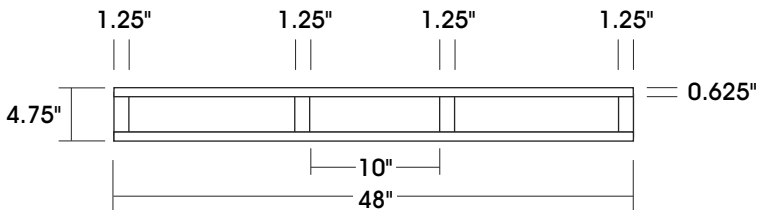

ULINE H-1125 DRUM PALLET

1-800-295-5510
 uline.com

PRODUCT DIMENSIONS

TOP VIEW

SIDE VIEW

END VIEW

SPECIFICATIONS

| MODEL # | DIMENSIONS | | HEIGHT | | TRAILER QUANTITY | | WEIGHT CAPACITY | | WEIGHT |
|---------|------------|--------|--------|---------|------------------|-----|-----------------|------------|---------|
| | L | W | FORK | OVERALL | 48' | 53' | FLOOR | FORK | |
| H-1125 | 48.00" | 48.00" | 3.5" | 4.75" | 480 | 520 | 6,760 lbs. | 3,500 lbs. | 52 lbs. |

ULINE H-1125
TARIMA PARA
TAMBOS

800-295-5510
 uline.mx

DIMENSIONES DEL PRODUCTO

VISTA SUPERIOR

VISTA LATERAL

VISTA DEL EXTREMO

ESPECIFICACIONES

| MODELO NO. | DIMENSIONES | | ALTO | | CANTIDAD POR TRÁILER | | CAPACIDAD DE PESO | | PESO |
|------------|-------------|-------------|---------------|-----------------|----------------------|--------------|-------------------------|-------------------------|-------------------|
| | LARGO | ANCHO | HORQUILLA | GENERAL | 122 cm (48') | 135 cm (53') | PISO | HORQUILLA | |
| H-1125 | 1.2 m (48") | 1.2 m (48") | 8.9 cm (3.5") | 12.1 cm (4.75") | 480 | 520 | 3,066.3 kg (6,760 lbs.) | 1,587.6 kg (3,500 lbs.) | 23.6 kg (52 lbs.) |

ULINE H-1125
PALETTE POUR
BARILS

1-800-295-5510
 uline.ca

DIMENSIONS DU PRODUIT

VUE DE DESSUS

VUE LATÉRALE

VUE DE L'EXTRÉMITÉ

SPÉCIFICATIONS

| N° DE MODÈLE | DIMENSIONS | | HAUTEUR | | NOMBRE PAR REMORQUE | | CAPACITÉ PONDÉRALE | | POIDS |
|--------------|---------------|---------------|-----------------|-------------------|---------------------|-----------------|-----------------------|-----------------------|-----------------|
| | Long. | Larg. | FOURCHE | TOTALE | 14,6 m (48 pi) | 16,15 m (53 pi) | PLANCHER | FOURCHE | |
| H-1125 | 1,2 m (48 po) | 1,2 m (48 po) | 8,9 cm (3,5 po) | 12,1 cm (4,75 po) | 480 | 520 | 3 066,3 kg (6 760 lb) | 1 587,6 kg (3 500 lb) | 23,6 kg (52 lb) |