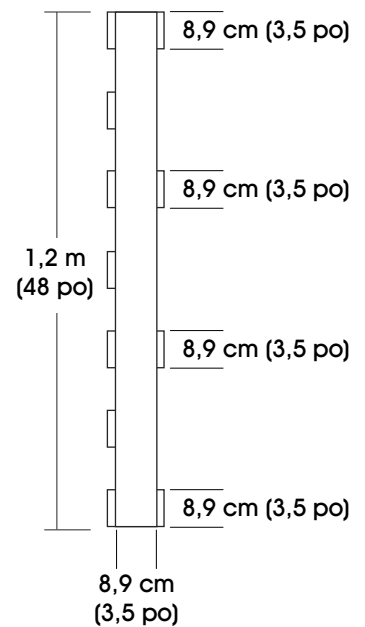

ULINE H-1125 DRUM PALLET

1-800-295-5510
 uline.com

PRODUCT DIMENSIONS

TOP VIEW

SIDE VIEW

END VIEW

SPECIFICATIONS

| MODEL # | DIMENSIONS | | HEIGHT | | TRAILER QUANTITY | | WEIGHT CAPACITY | | WEIGHT |
|---------|------------|--------|--------|---------|------------------|-----|-----------------|------------|---------|
| | L | W | FORK | OVERALL | 48' | 53' | FLOOR | FORK | |
| H-1125 | 48.00" | 48.00" | 3.5" | 4.75" | 480 | 520 | 6,760 lbs. | 3,500 lbs. | 52 lbs. |

ULINE H-1125
TARIMA PARA
TAMBOS

800-295-5510
 uline.mx

DIMENSIONES DEL PRODUCTO

VISTA SUPERIOR

VISTA LATERAL

VISTA DEL EXTREMO

ESPECIFICACIONES

| MODELO NO. | DIMENSIONES | | ALTO | | CANTIDAD POR TRÁILER | | CAPACIDAD DE PESO | | PESO |
|------------|-------------|-------------|---------------|-----------------|----------------------|--------------|-------------------------|-------------------------|-------------------|
| | LARGO | ANCHO | HORQUILLA | GENERAL | 122 cm (48') | 135 cm (53') | PISO | HORQUILLA | |
| H-1125 | 1.2 m (48") | 1.2 m (48") | 8.9 cm (3.5") | 12.1 cm (4.75") | 480 | 520 | 3,066.3 kg (6,760 lbs.) | 1,587.6 kg (3,500 lbs.) | 23.6 kg (52 lbs.) |

ULINE H-1125
PALETTE POUR
BARILS

1-800-295-5510
 uline.ca

DIMENSIONS DU PRODUIT

VUE DE DESSUS

VUE LATÉRALE

VUE DE L'EXTRÉMITÉ

SPÉCIFICATIONS

| N° DE MODÈLE | DIMENSIONS | | HAUTEUR | | NOMBRE PAR REMORQUE | | CAPACITÉ PONDÉRALE | | POIDS |
|--------------|---------------|---------------|-----------------|-------------------|---------------------|-----------------|-----------------------|-----------------------|-----------------|
| | Long. | Larg. | FOURCHE | TOTALE | 14,6 m (48 pi) | 16,15 m (53 pi) | PLANCHER | FOURCHE | |
| H-1125 | 1,2 m (48 po) | 1,2 m (48 po) | 8,9 cm (3,5 po) | 12,1 cm (4,75 po) | 480 | 520 | 3 066,3 kg (6 760 lb) | 1 587,6 kg (3 500 lb) | 23,6 kg (52 lb) |