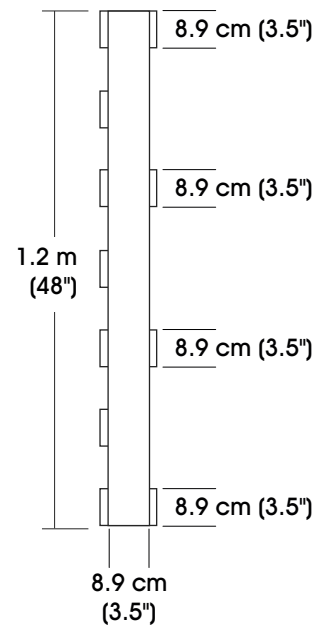

ULINE H-1125 DRUM PALLET

1-800-295-5510
 uline.com

PRODUCT DIMENSIONS

TOP VIEW

SIDE VIEW

END VIEW

SPECIFICATIONS

| MODEL # | DIMENSIONS | | HEIGHT | | TRAILER QUANTITY | | WEIGHT CAPACITY | | WEIGHT |
|---------|------------|--------|--------|---------|------------------|-----|-----------------|------------|---------|
| | L | W | FORK | OVERALL | 48' | 53' | FLOOR | FORK | |
| H-1125 | 48.00" | 48.00" | 3.5" | 4.75" | 480 | 520 | 6,760 lbs. | 3,500 lbs. | 52 lbs. |

ULINE H-1125
TARIMA PARA
TAMBOS

800-295-5510
 uline.mx

DIMENSIONES DEL PRODUCTO

VISTA SUPERIOR

VISTA LATERAL

VISTA DEL EXTREMO

ESPECIFICACIONES

| MODELO NO. | DIMENSIONES | | ALTO | | CANTIDAD POR TRÁILER | | CAPACIDAD DE PESO | | PESO |
|------------|-------------|-------------|---------------|-----------------|----------------------|--------------|-------------------------|-------------------------|-------------------|
| | LARGO | ANCHO | HORQUILLA | GENERAL | 122 cm (48') | 135 cm (53') | PISO | HORQUILLA | |
| H-1125 | 1.2 m (48") | 1.2 m (48") | 8.9 cm (3.5") | 12.1 cm (4.75") | 480 | 520 | 3,066.3 kg (6,760 lbs.) | 1,587.6 kg (3,500 lbs.) | 23.6 kg (52 lbs.) |

ULINE H-1125
PALETTE POUR
BARILS

1-800-295-5510
 uline.ca

DIMENSIONS DU PRODUIT

VUE DE DESSUS

VUE LATÉRALE

VUE DE L'EXTRÉMITÉ

SPÉCIFICATIONS

| N° DE MODÈLE | DIMENSIONS | | HAUTEUR | | NOMBRE PAR REMORQUE | | CAPACITÉ PONDÉRALE | | POIDS |
|--------------|---------------|---------------|-----------------|-------------------|---------------------|-----------------|-----------------------|-----------------------|-----------------|
| | Long. | Larg. | FOURCHE | TOTALE | 14,6 m (48 pi) | 16,15 m (53 pi) | PLANCHER | FOURCHE | |
| H-1125 | 1,2 m (48 po) | 1,2 m (48 po) | 8,9 cm (3,5 po) | 12,1 cm (4,75 po) | 480 | 520 | 3 066,3 kg (6 760 lb) | 1 587,6 kg (3 500 lb) | 23,6 kg (52 lb) |