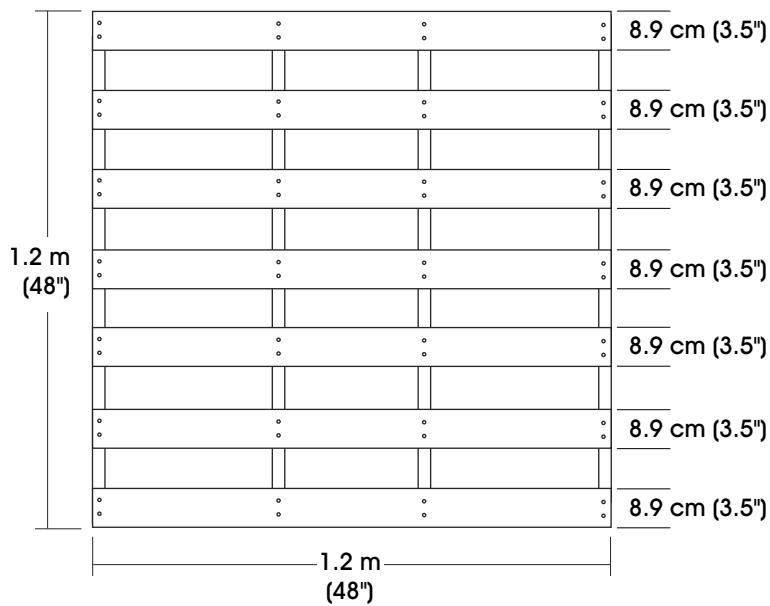

ULINE H-1125 DRUM PALLET

1-800-295-5510
 uline.com

PRODUCT DIMENSIONS

TOP VIEW

SIDE VIEW

END VIEW

SPECIFICATIONS

| MODEL # | DIMENSIONS | | HEIGHT | | TRAILER QUANTITY | | WEIGHT CAPACITY | | WEIGHT |
|---------|------------|--------|--------|---------|------------------|-----|-----------------|------------|---------|
| | L | W | FORK | OVERALL | 48' | 53' | FLOOR | FORK | |
| H-1125 | 48.00" | 48.00" | 3.5" | 4.75" | 480 | 520 | 6,760 lbs. | 3,500 lbs. | 52 lbs. |

ULINE H-1125
TARIMA PARA
TAMBOS

800-295-5510
 uline.mx

DIMENSIONES DEL PRODUCTO

VISTA SUPERIOR

VISTA LATERAL

VISTA DEL EXTREMO

ESPECIFICACIONES

| MODELO NO. | DIMENSIONES | | ALTO | | CANTIDAD POR TRÁILER | | CAPACIDAD DE PESO | | PESO |
|------------|-------------|-------------|---------------|-----------------|----------------------|--------------|-------------------------|-------------------------|-------------------|
| | LARGO | ANCHO | HORQUILLA | GENERAL | 122 cm (48') | 135 cm (53') | PISO | HORQUILLA | |
| H-1125 | 1.2 m (48") | 1.2 m (48") | 8.9 cm (3.5") | 12.1 cm (4.75") | 480 | 520 | 3,066.3 kg (6,760 lbs.) | 1,587.6 kg (3,500 lbs.) | 23.6 kg (52 lbs.) |

ULINE H-1125
PALETTE POUR
BARILS

1-800-295-5510
 uline.ca

DIMENSIONS DU PRODUIT

VUE DE DESSUS

VUE LATÉRALE

VUE DE L'EXTRÉMITÉ

SPÉCIFICATIONS

| N° DE MODÈLE | DIMENSIONS | | HAUTEUR | | NOMBRE PAR REMORQUE | | CAPACITÉ PONDÉRALE | | POIDS |
|--------------|---------------|---------------|-----------------|-------------------|---------------------|-----------------|-----------------------|-----------------------|-----------------|
| | Long. | Larg. | FOURCHE | TOTALE | 14,6 m (48 pi) | 16,15 m (53 pi) | PLANCHER | FOURCHE | |
| H-1125 | 1,2 m (48 po) | 1,2 m (48 po) | 8,9 cm (3,5 po) | 12,1 cm (4,75 po) | 480 | 520 | 3 066,3 kg (6 760 lb) | 1 587,6 kg (3 500 lb) | 23,6 kg (52 lb) |