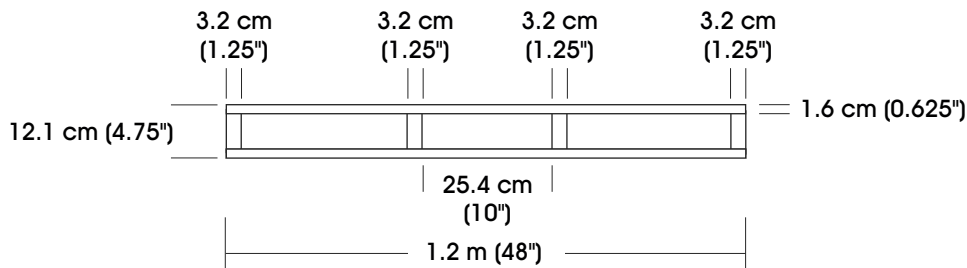

ULINE H-1125 DRUM PALLET

1-800-295-5510
 uline.com

PRODUCT DIMENSIONS

TOP VIEW

SIDE VIEW

END VIEW

SPECIFICATIONS

| MODEL # | DIMENSIONS | | HEIGHT | | TRAILER QUANTITY | | WEIGHT CAPACITY | | WEIGHT |
|---------|------------|--------|--------|---------|------------------|-----|-----------------|------------|---------|
| | L | W | FORK | OVERALL | 48' | 53' | FLOOR | FORK | |
| H-1125 | 48.00" | 48.00" | 3.5" | 4.75" | 480 | 520 | 6,760 lbs. | 3,500 lbs. | 52 lbs. |

ULINE H-1125
TARIMA PARA
TAMBOS

800-295-5510
 uline.mx

DIMENSIONES DEL PRODUCTO

VISTA SUPERIOR

VISTA LATERAL

VISTA DEL EXTREMO

ESPECIFICACIONES

| MODELO NO. | DIMENSIONES | | ALTO | | CANTIDAD POR TRÁILER | | CAPACIDAD DE PESO | | PESO |
|------------|-------------|-------------|---------------|-----------------|----------------------|--------------|-------------------------|-------------------------|-------------------|
| | LARGO | ANCHO | HORQUILLA | GENERAL | 122 cm (48') | 135 cm (53') | PISO | HORQUILLA | |
| H-1125 | 1.2 m (48") | 1.2 m (48") | 8.9 cm (3.5") | 12.1 cm (4.75") | 480 | 520 | 3,066.3 kg (6,760 lbs.) | 1,587.6 kg (3,500 lbs.) | 23.6 kg (52 lbs.) |

ULINE H-1125
PALETTE POUR
BARILS

1-800-295-5510
 uline.ca

DIMENSIONS DU PRODUIT

VUE DE DESSUS

VUE LATÉRALE

VUE DE L'EXTRÉMITÉ

SPÉCIFICATIONS

| N° DE MODÈLE | DIMENSIONS | | HAUTEUR | | NOMBRE PAR REMORQUE | | CAPACITÉ PONDÉRALE | | POIDS |
|--------------|---------------|---------------|-----------------|-------------------|---------------------|-----------------|-----------------------|-----------------------|-----------------|
| | Long. | Larg. | FOURCHE | TOTALE | 14,6 m (48 pi) | 16,15 m (53 pi) | PLANCHER | FOURCHE | |
| H-1125 | 1,2 m (48 po) | 1,2 m (48 po) | 8,9 cm (3,5 po) | 12,1 cm (4,75 po) | 480 | 520 | 3 066,3 kg (6 760 lb) | 1 587,6 kg (3 500 lb) | 23,6 kg (52 lb) |